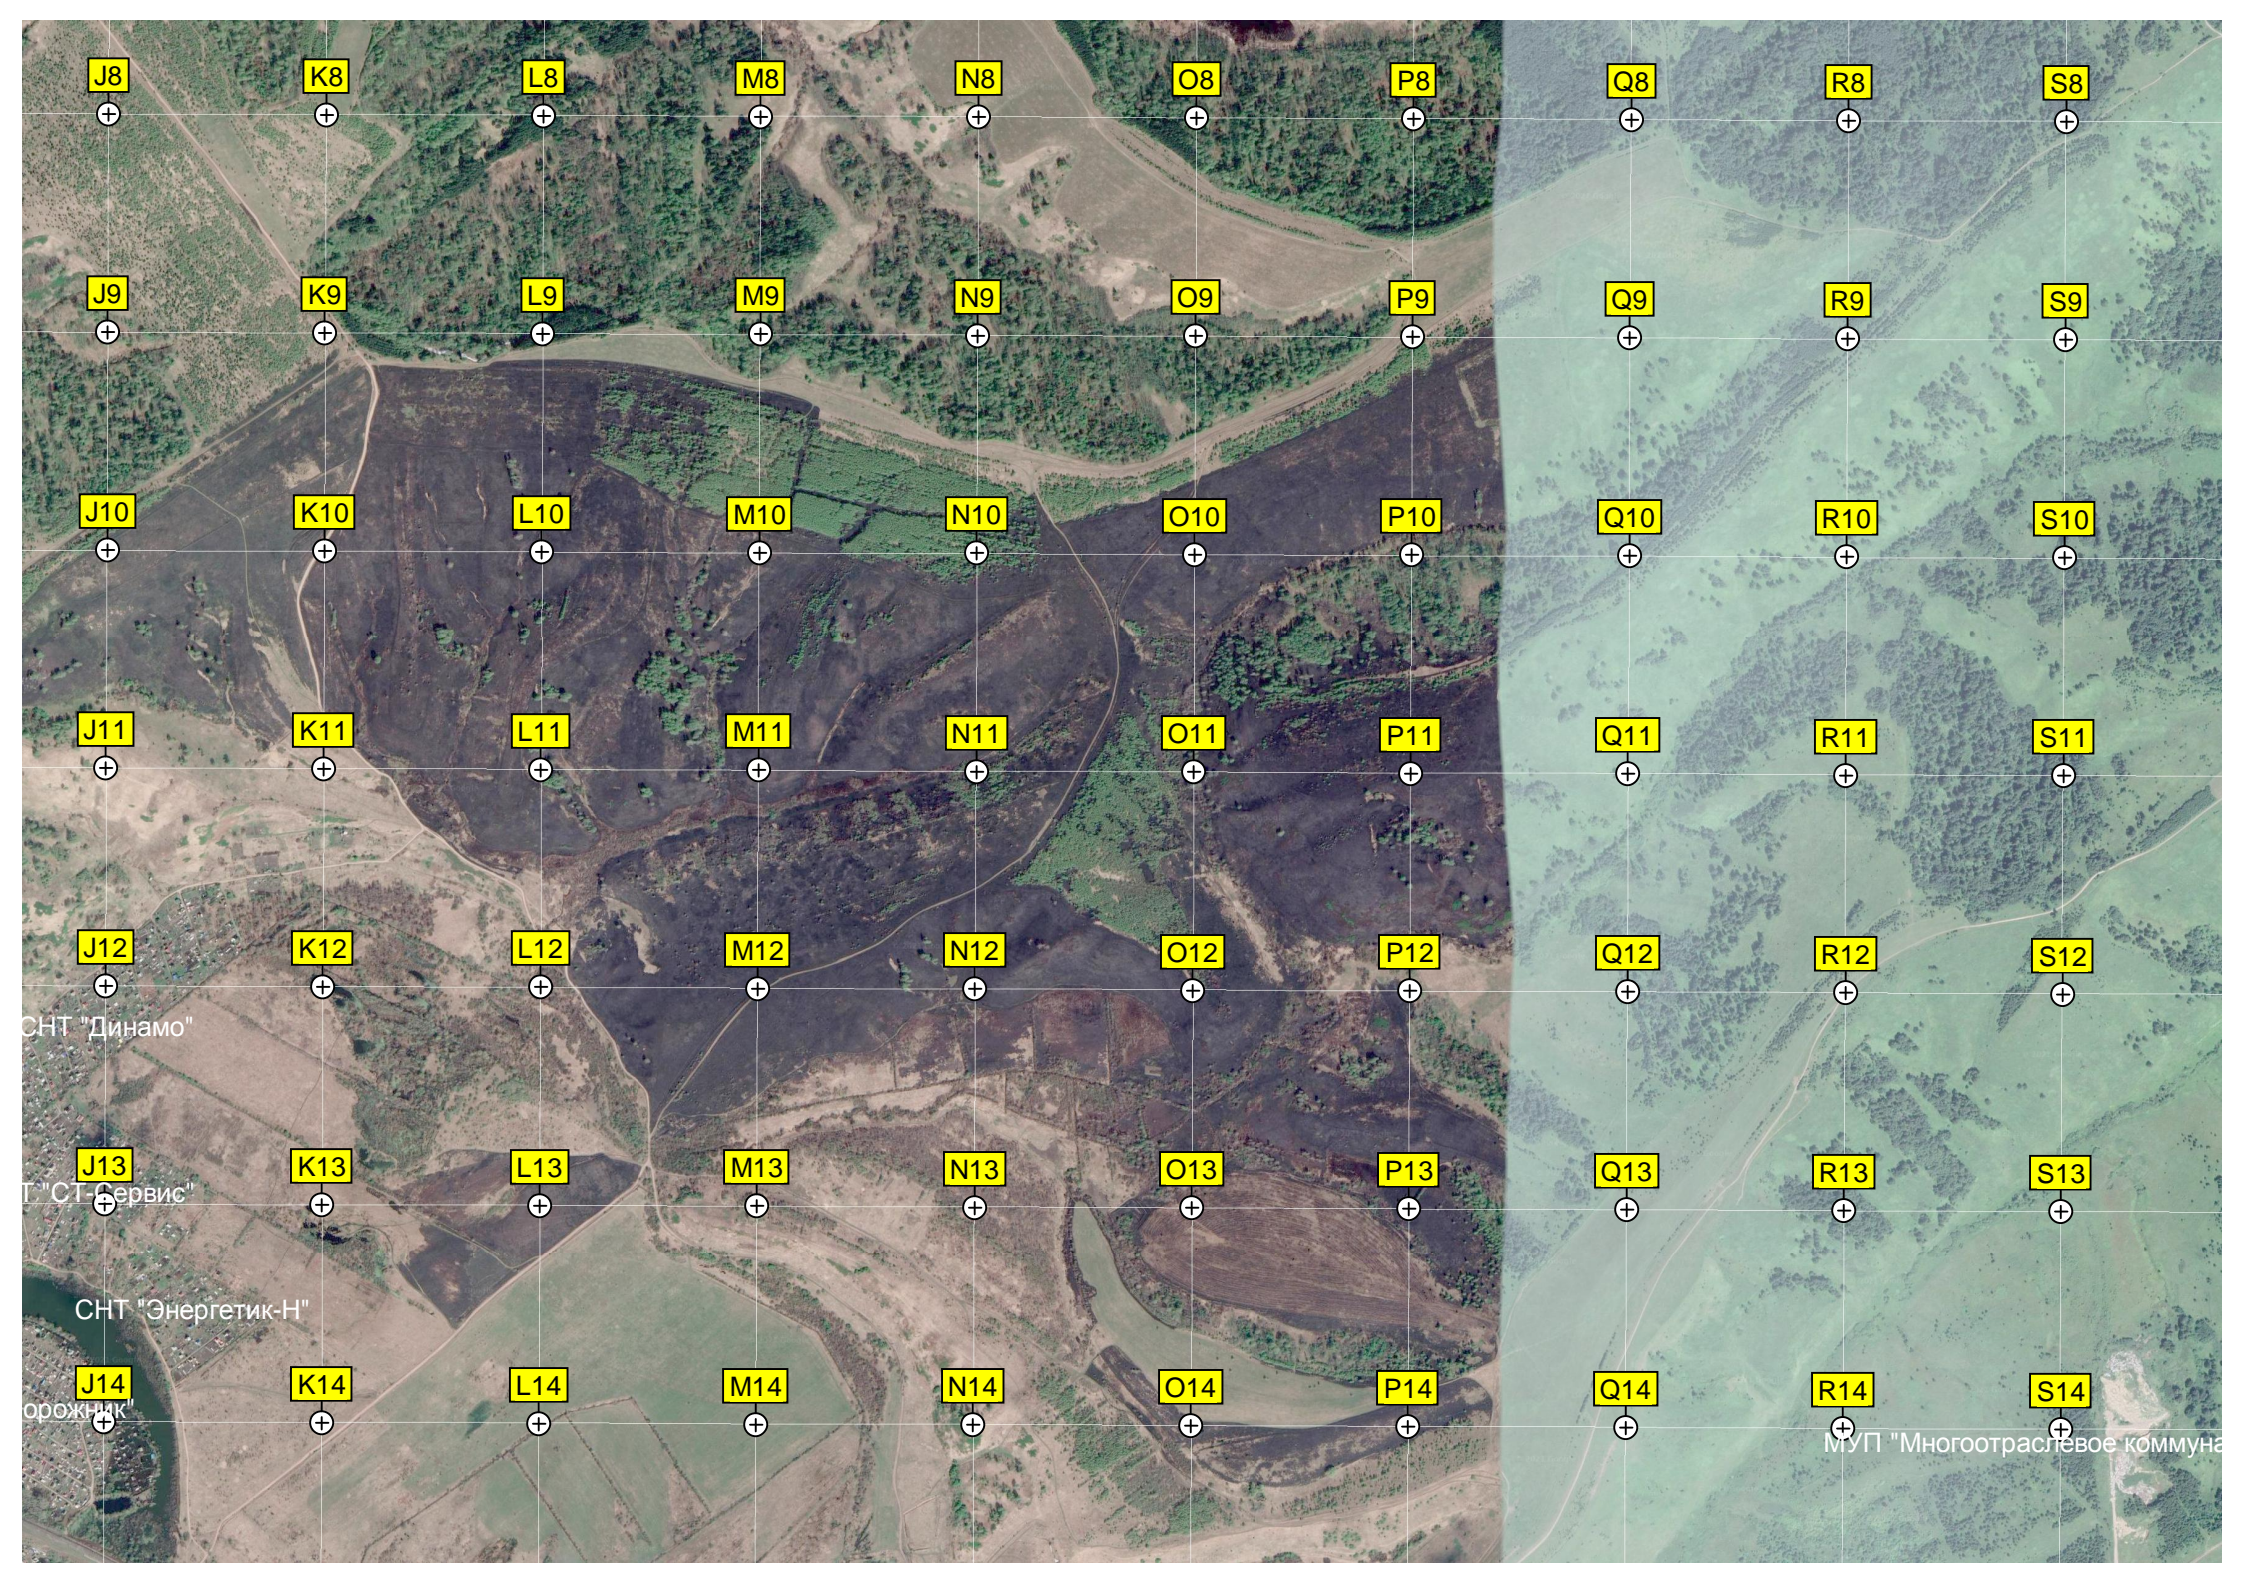

J8

K8

L8

M8

N8

O8

P8

Q8

R8

S8

J9

K9

L9

M9

N9

O9

P9

Q9

R9

S9

J10

K10

L10

M10

N10

O10

P10

Q10

R10

S10

J11

K11

L11

M11

N11

O11

P11

Q11

R11

S11

J12

K12

L12

M12

N12

O12

P12

Q12

R12

S12

J13

K13

L13

M13

N13

O13

P13

Q13

R13

S13

J14

K14

L14

M14

N14

O14

P14

Q14

R14

S14

СНТ "Динамо"

СНТ "СТ-Сервис"

СНТ "Энергетик-Н"

Орожник

МУП "Многоотраслевое коммунальное хозяйство"