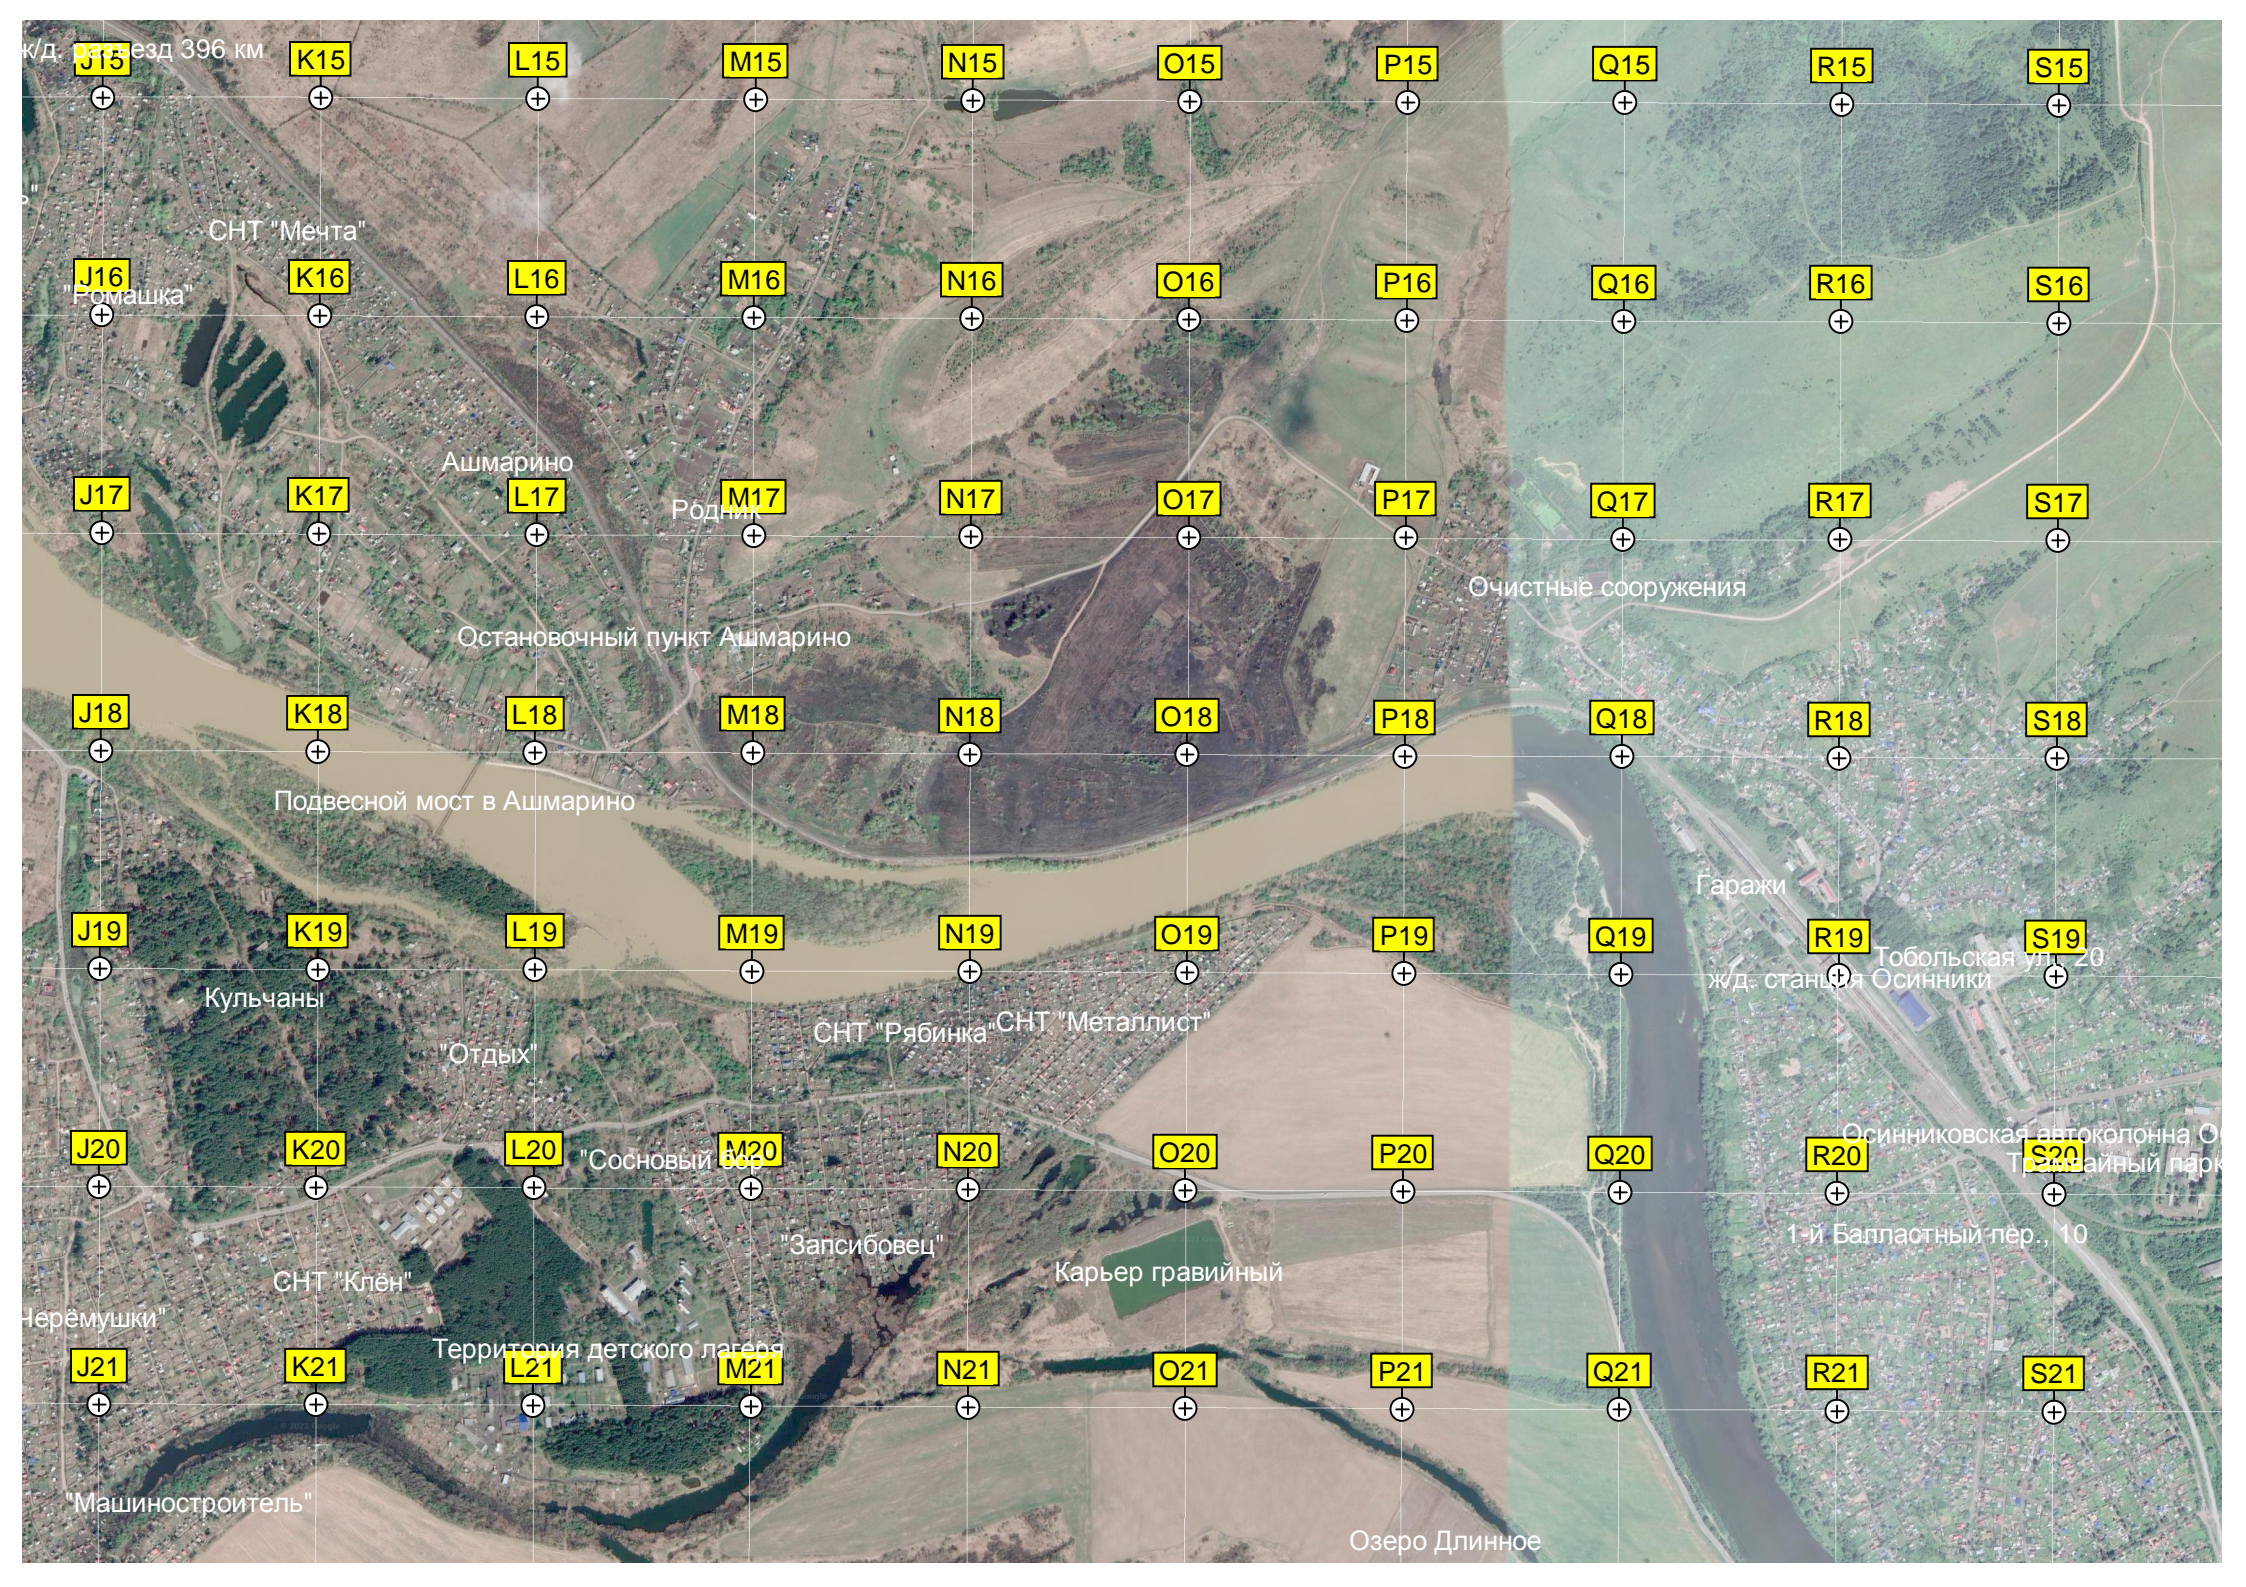

Куртуков

Основная общеобразовательная

Прп.

Гора Ягодная

Гора Барсучья

"Шахтостроитель"

Бывший лагерь "Геолог"

Старица

Старица

СНТ

к/д. Разъезд 396 км

J15 K15 L15 M15 N15 O15 P15 Q15 R15 S15

J16 K16 L16 M16 N16 O16 P16 Q16 R16 S16

J17 K17 L17 M17 N17 O17 P17 Q17 R17 S17

J18 K18 L18 M18 N18 O18 P18 Q18 R18 S18

J19 K19 L19 M19 N19 O19 P19 Q19 R19 S19