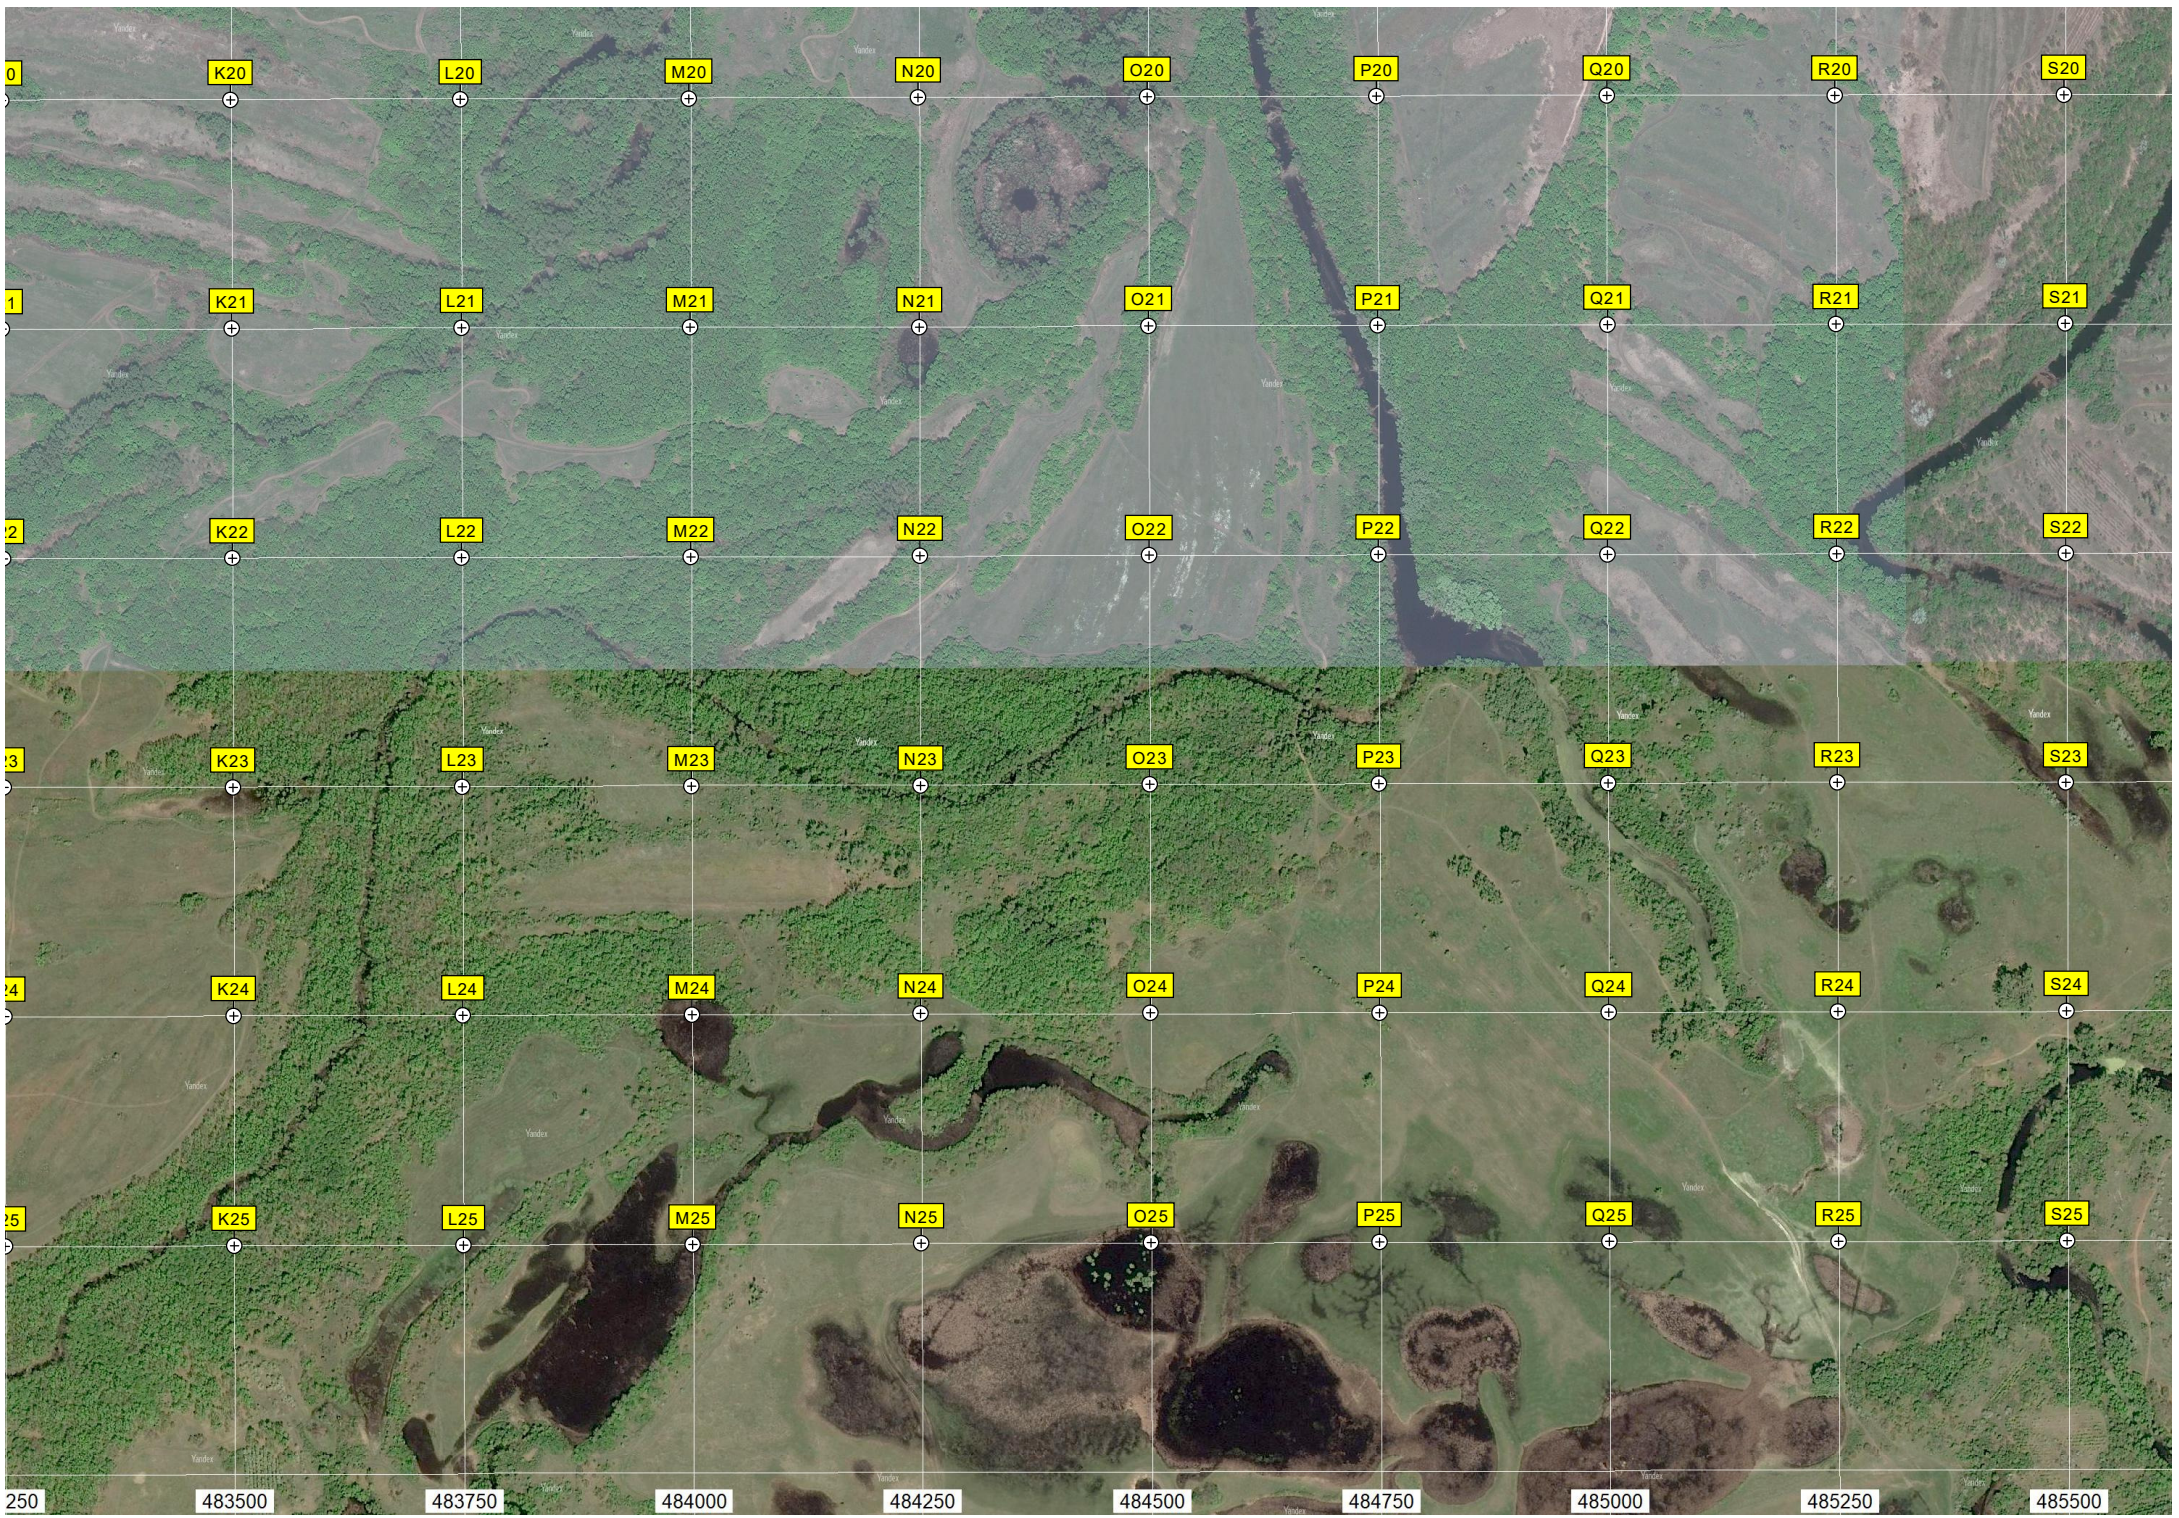

250 483500 483750 484000 484250 484500 484750 485000 485250 485500