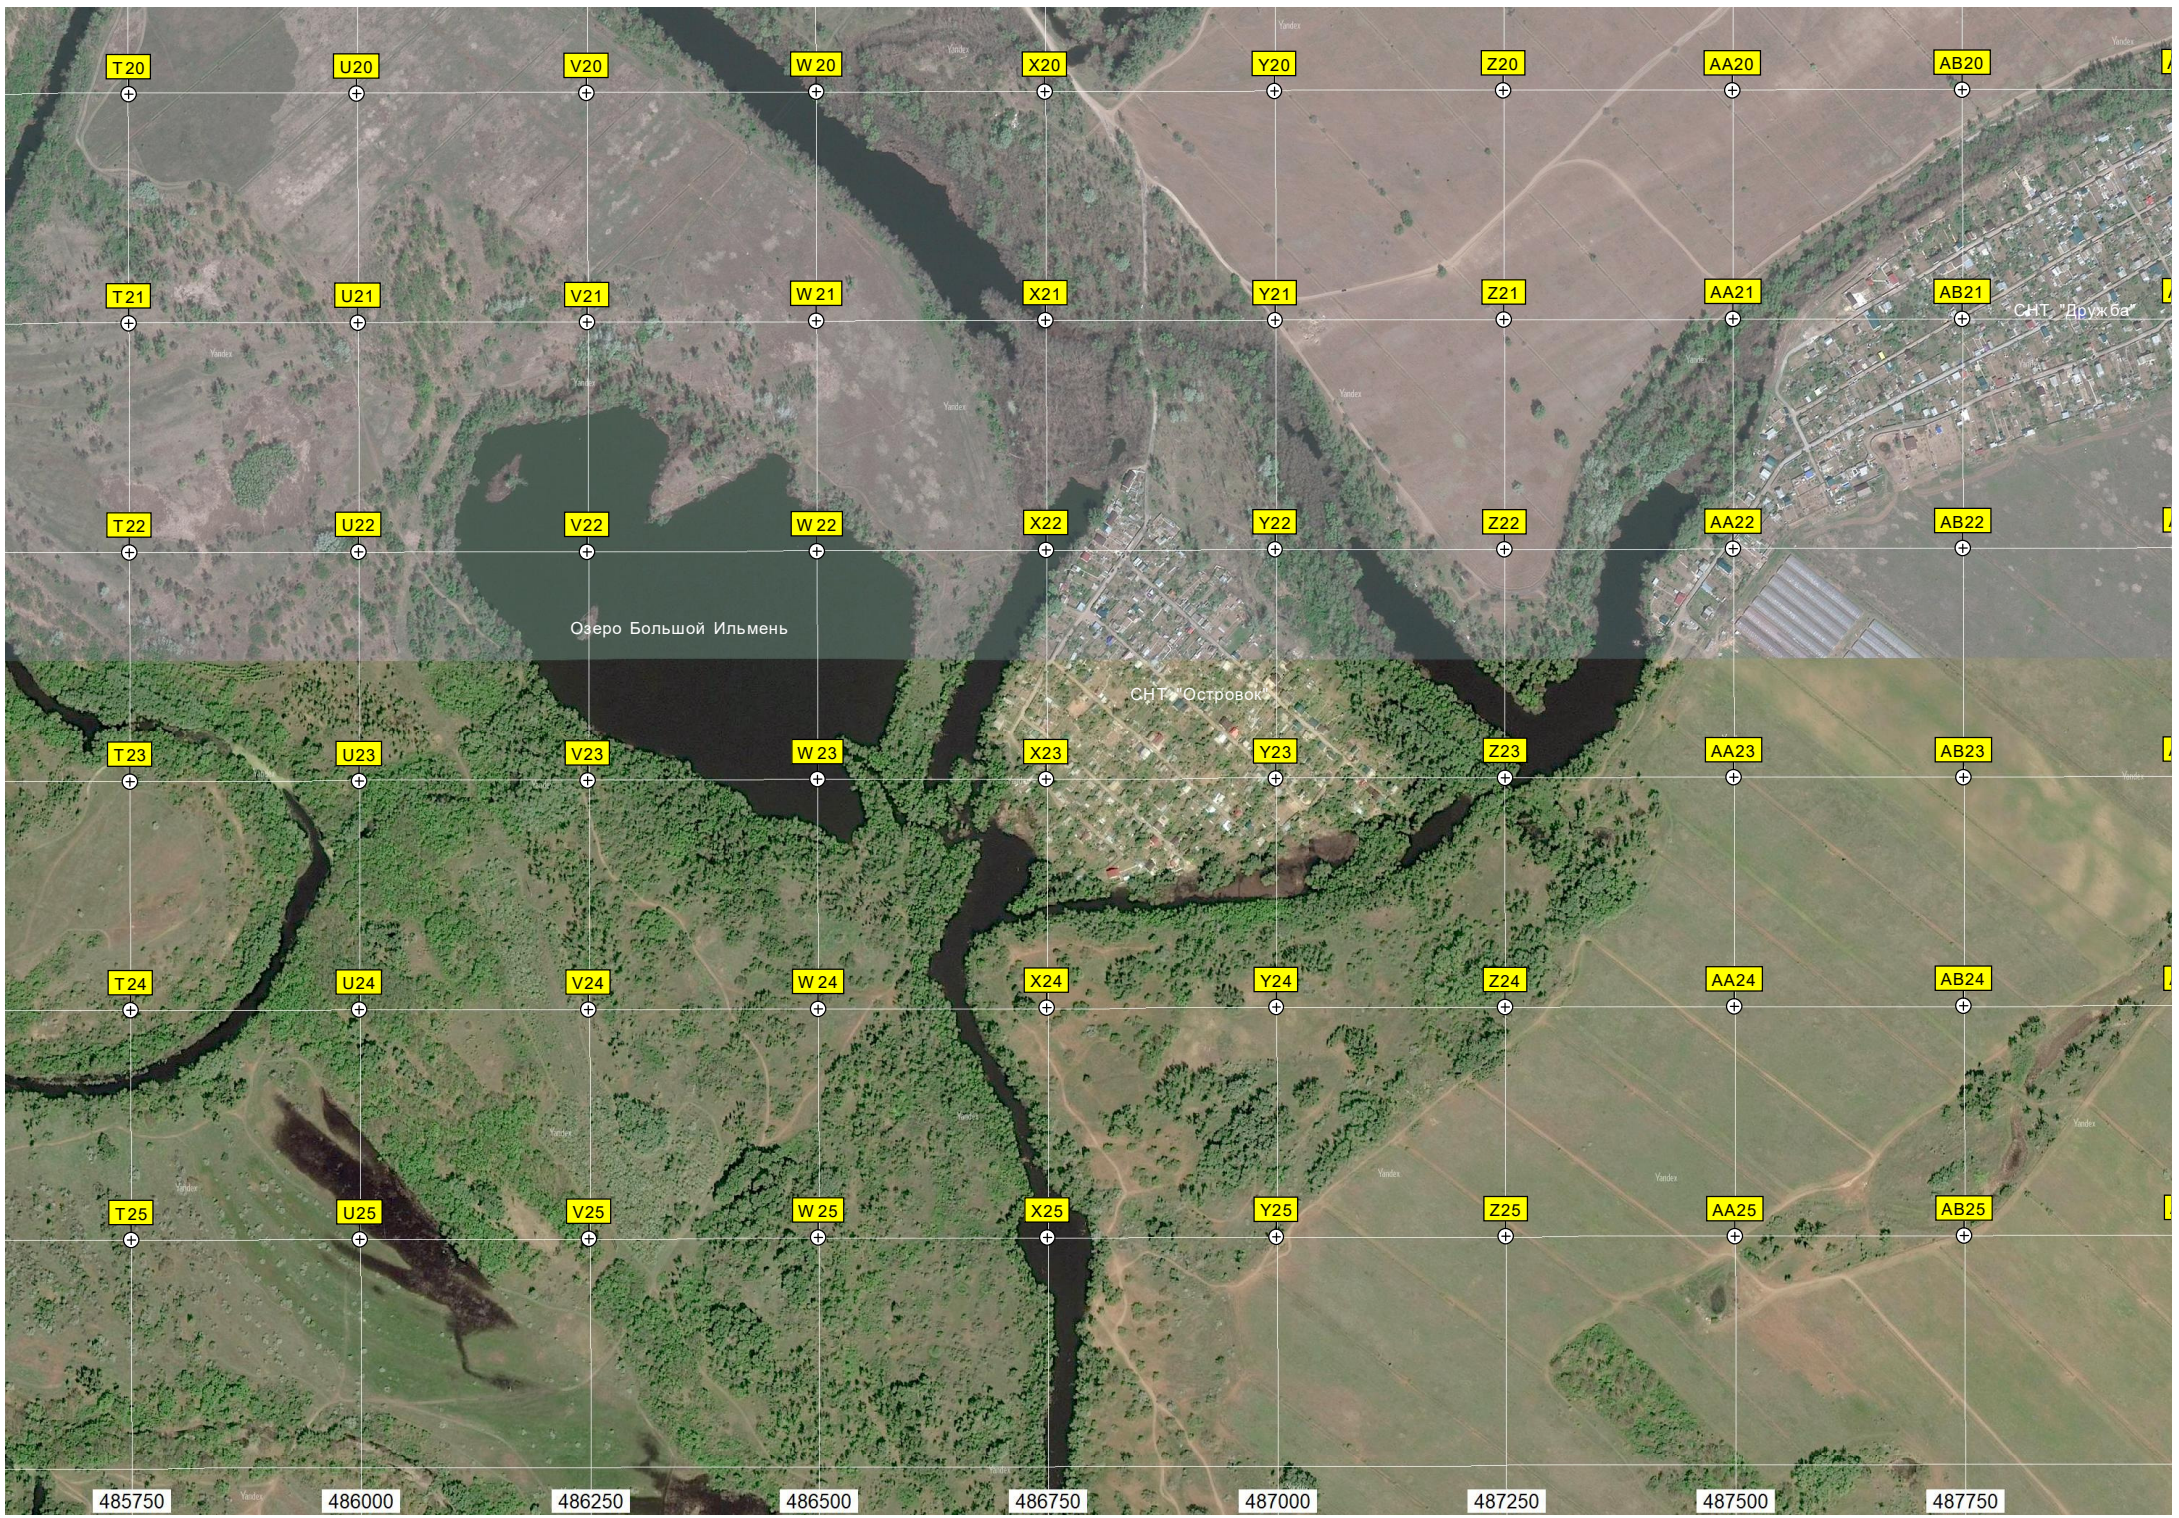

485750 486000 486250 486500 486750 487000 487250 487500 487750