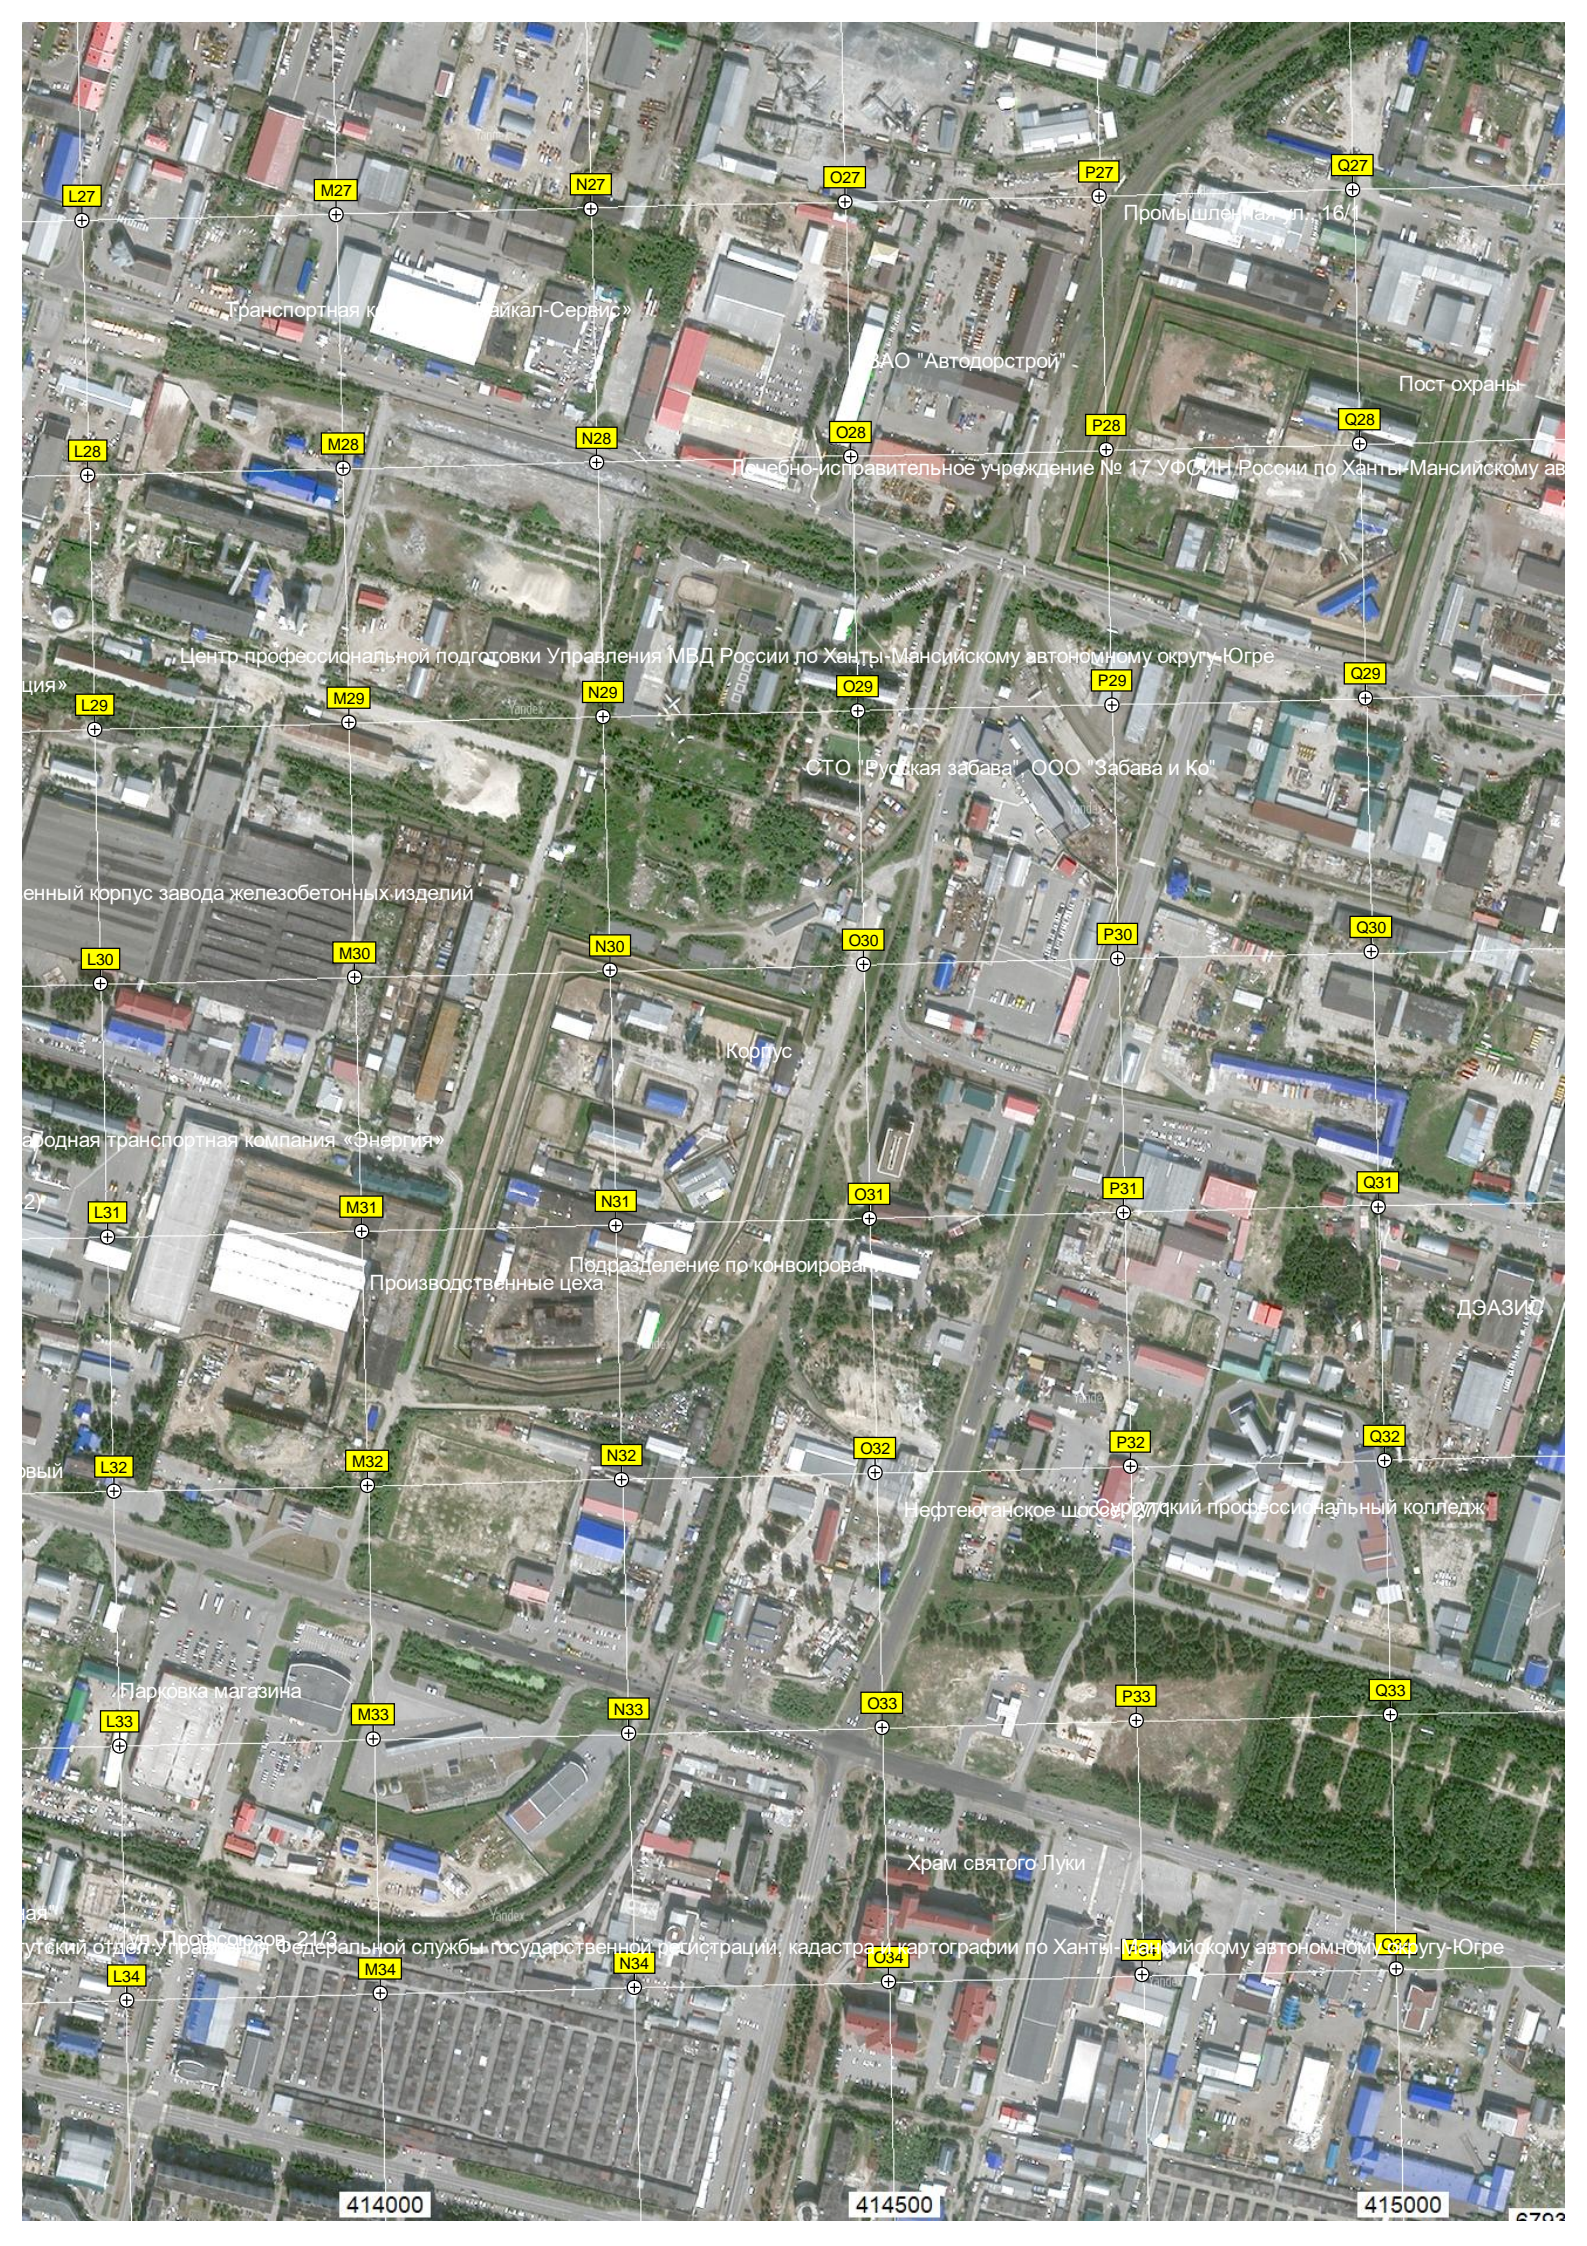

Транспортная компания «Айкал-Сервис»

АО «Автодорстрой»

Промышленная ул. 16

Пост охраны

Пенитенциально-исправительное учреждение № 17 УФСИН России по Ханты-Мансийскому автономному округу Югре

Центр профессиональной подготовки Управления МВД России по Ханты-Мансийскому автономному округу Югре

СТО «Рудная забава» ООО «Забава и Ко»

Производственный корпус завода железобетонных изделий

Корпус

Внешняя транспортная компания «Энергия»

Подразделение по конвейерам
Производственные цеха

ДЭАЗИО

Нефтегазовое шоссе Юргинский профессиональный колледж

Гарцовка магазина

Храм святого Луки

Утепленный отдел управления Федеральной службы государственной регистрации, кадастра и картографии по Ханты-Мансийскому автономному округу Югре

414000

414500

415000

6702