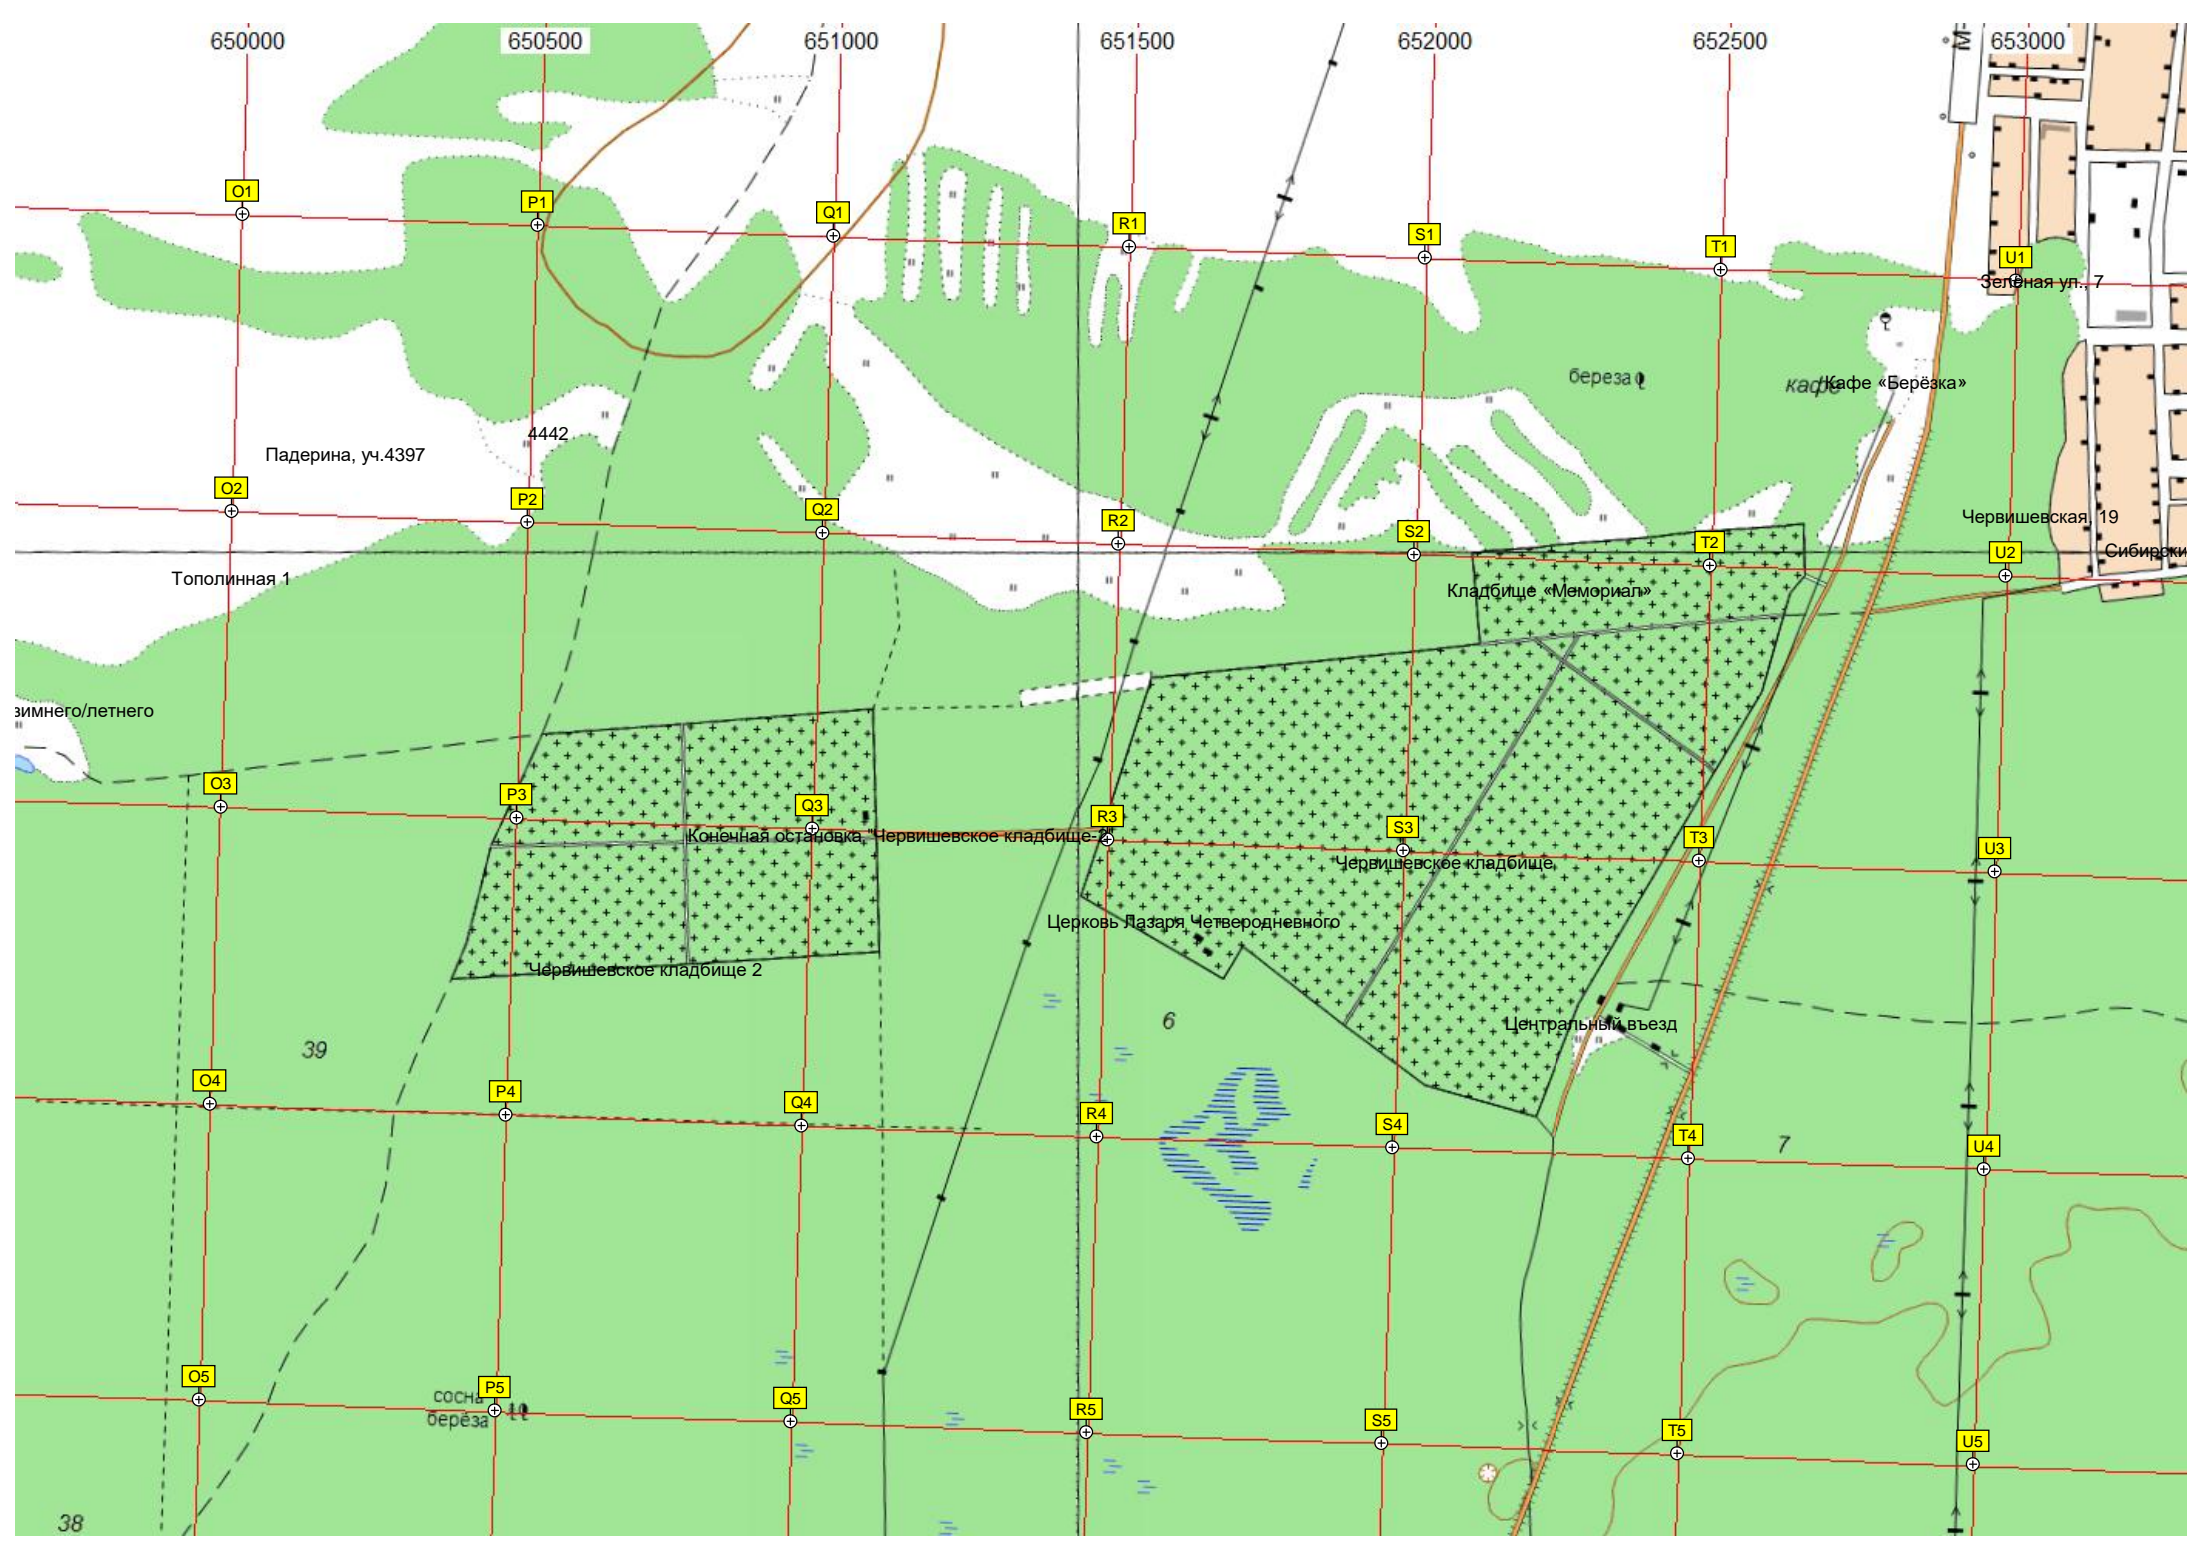

Посохова

Карьерный пруд

Посохова

озерная 145

сар.

ПС-110/10 кВ Тополя

Остатки нефтебазы

Полигон тверд...

береза

33

33

34

35

32

Сосна

650000