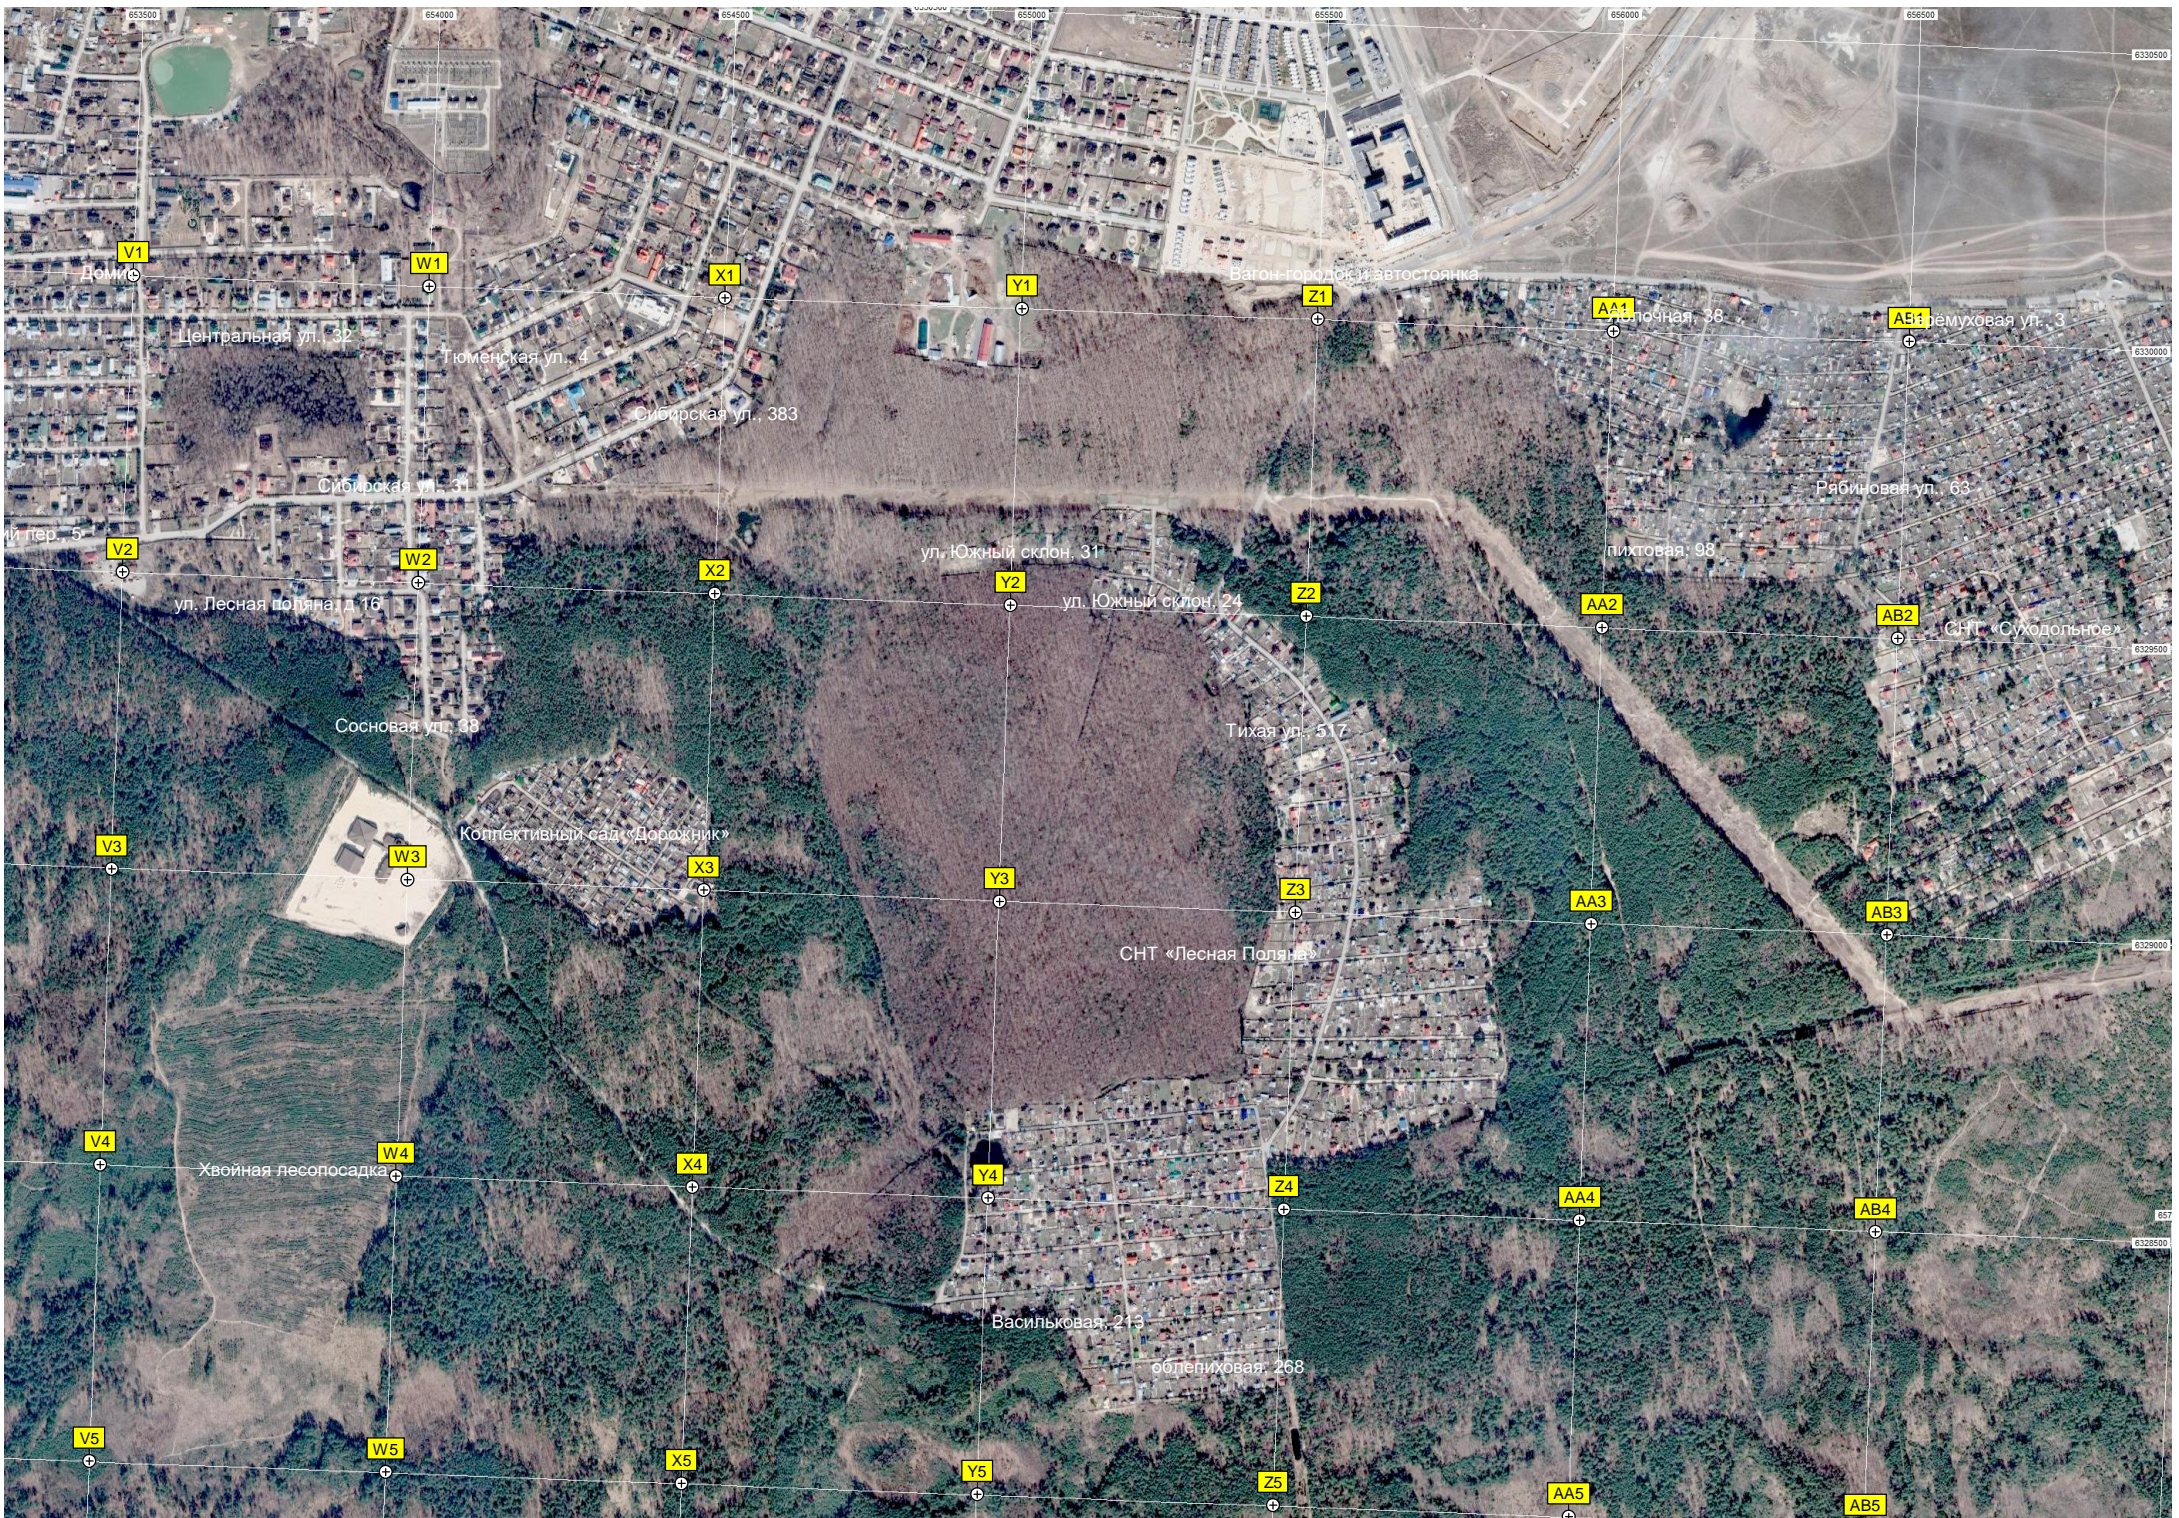

зимнего/летнего

Конечная остановка Червишевское кладбище

Червишевское кладбище

Церковь Лазаря Четверодневного

Червишевское кладбище 2

Кладбище «Мемориал»

Кафе «Берёзка»

Берёзовая ул., 7

Червишевская, 19

Сибирский

Центральный въезд

Стрель

База отдыха «Пикник»

Тюменское участковое

V6

W6