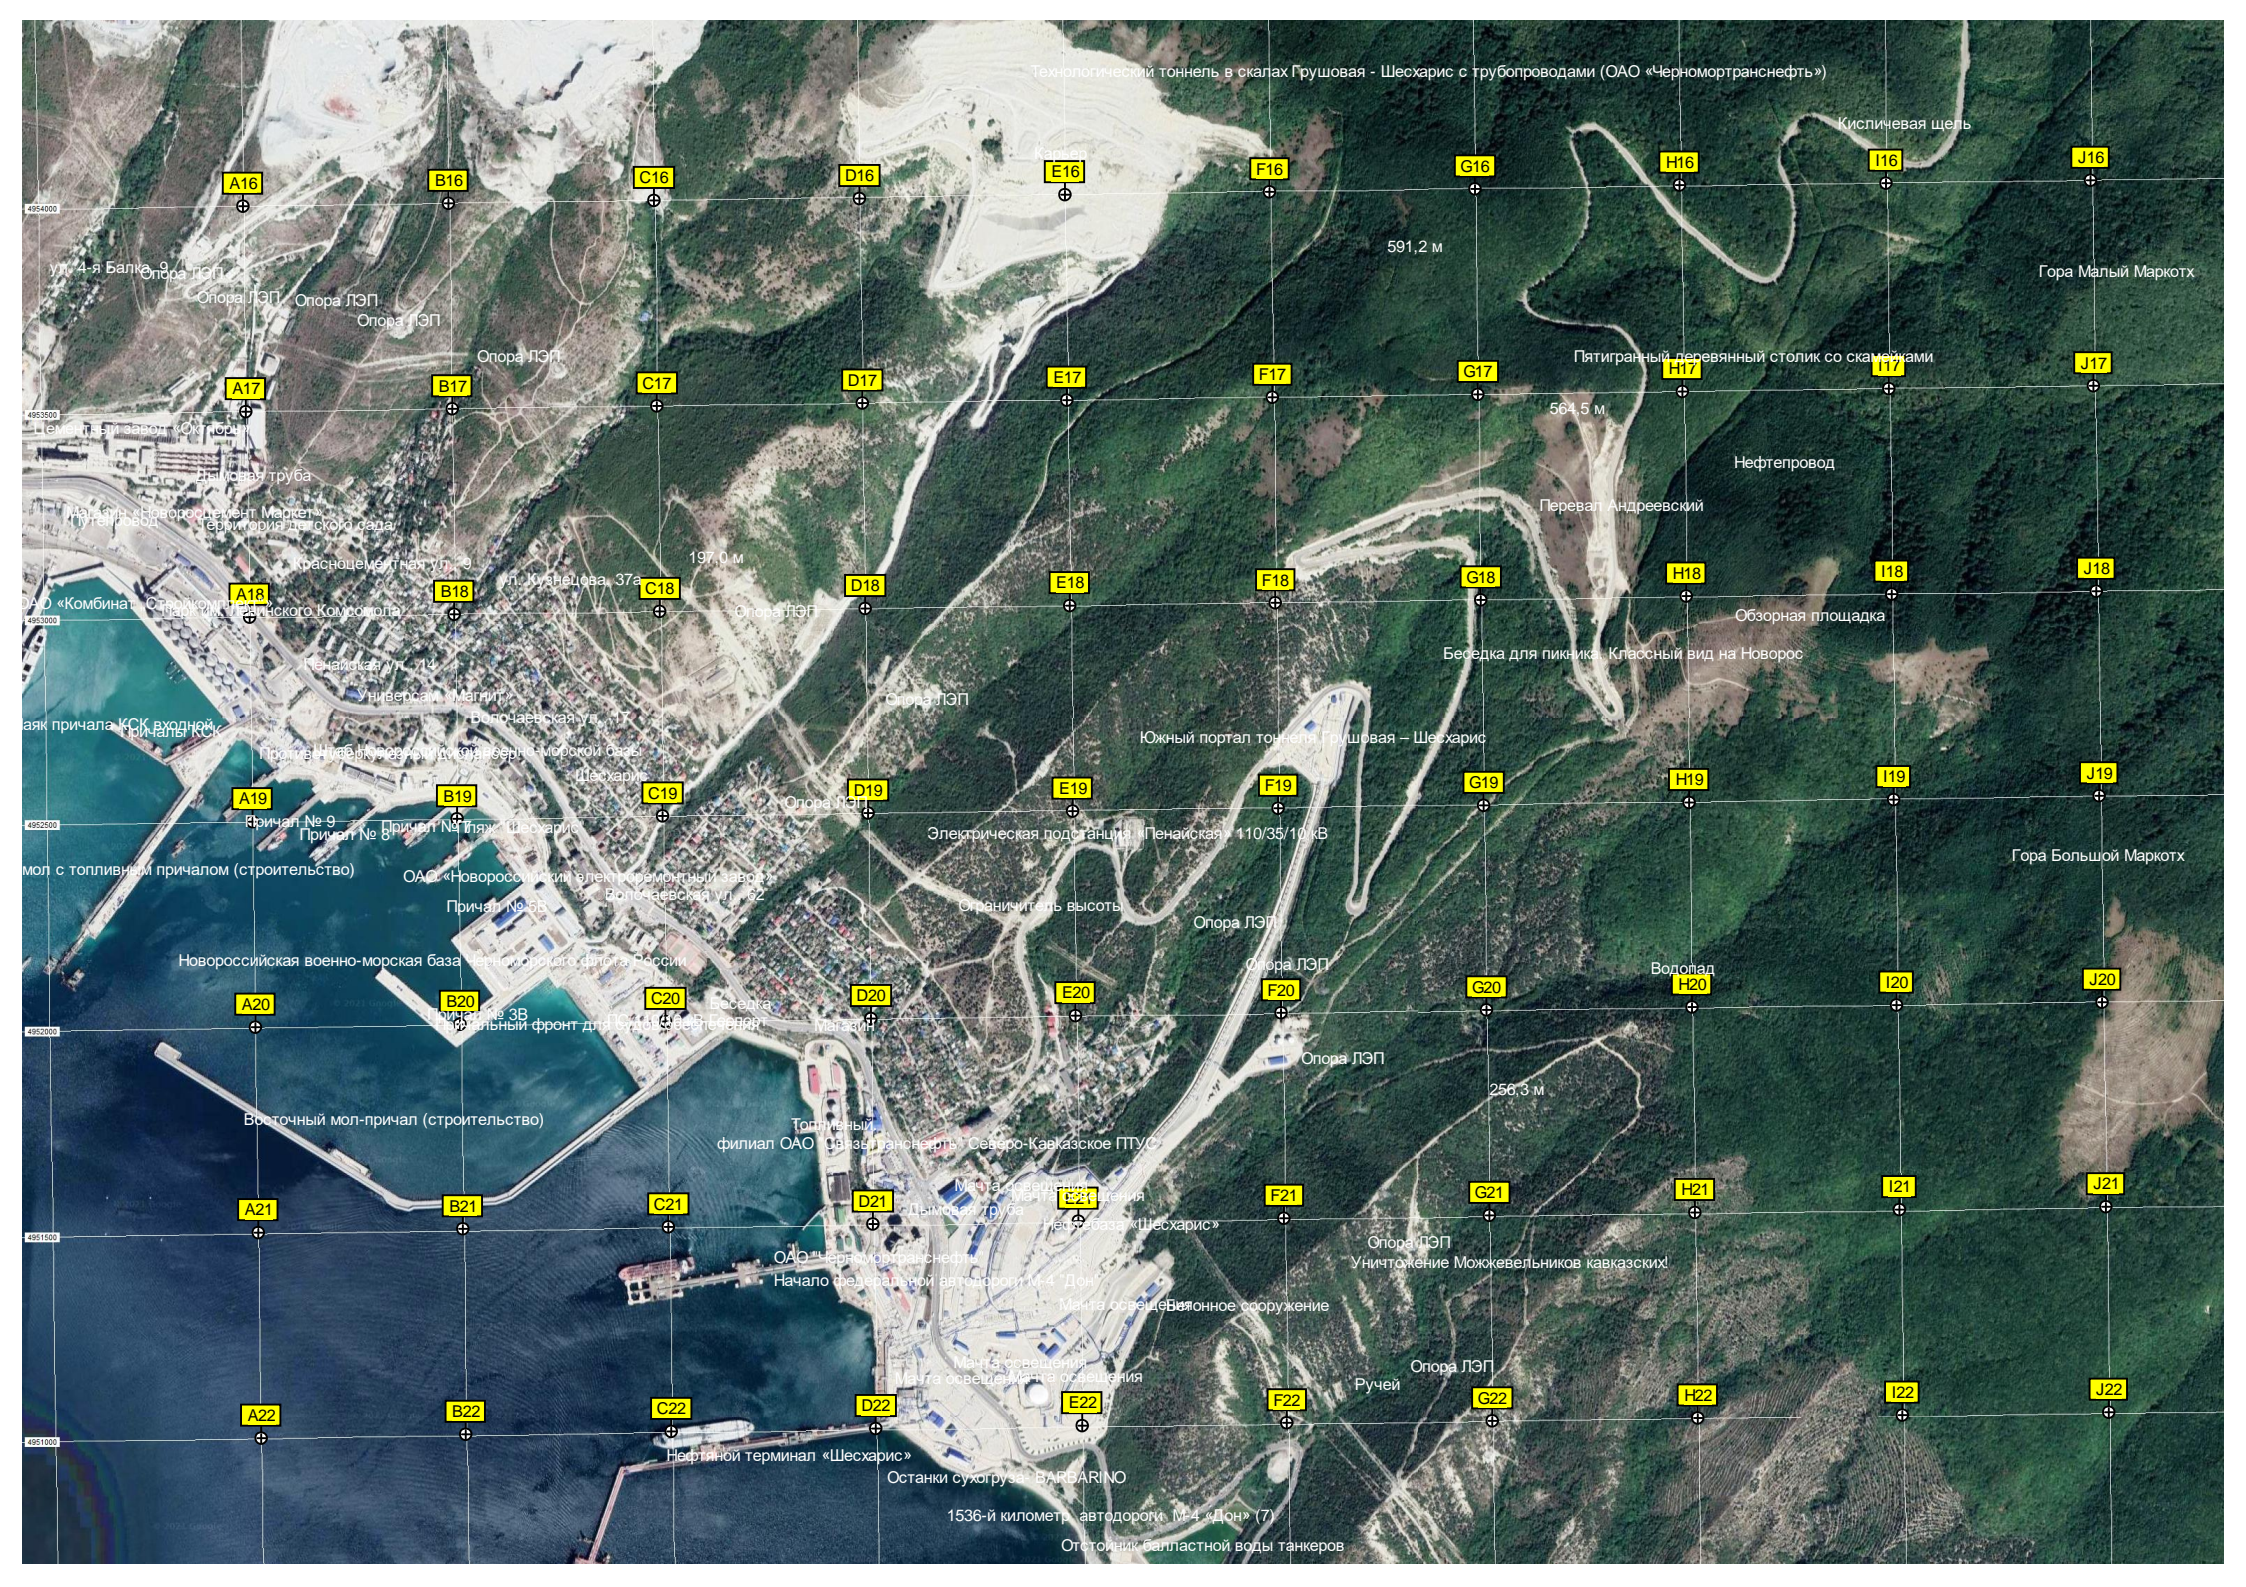

Технологический тоннель в скалах Грушовой - Шесхарис с трубопроводами (ОАО «Черномортранснефть»)

Кислициевая щель

Гора Малый Маркотх

Пятигранный деревянный столик со скамейками

Нефтепровод

Перевал Андреевский

Обзорная площадка

Беседка для пикника. Красный вид на Новорос

Гора Большой Маркотх

Опора ЛЭП

Волопад

Опора ЛЭП

256,3 м

Опора ЛЭП

Уничтожение Можжевельников кавказских!

Опора ЛЭП

Ручей

Останки сухогруза BARBARINO

1536-й километр автодороги М4 «Дон» (7)

Отстойник балластной воды танкеров

4954000

4955000

4952000

4953000

4952000

4951000

4951000

A16

B16

C16

D16

E16

F16

G16

H16

I16

J16

A17

B17

C17

D17

E17

F17

G17

H17

I17

J17

A18

B18

C18

D18

E18

F18

G18

H18

I18

J18

A19

B19

C19

D19

E19

F19

G19

H19

I19

J19

A20

B20

C20

D20

E20

F20

G20

H20

I20

J20

A21

B21

C21

D21

E21

F21

G21

H21

I21

J21

A22

B22

C22

D22

E22

F22

G22

H22

I22

J22

ул. 4-я Балка 8
Опора ЛЭП
Опора ЛЭП
Опора ЛЭП

Магазин «Современный Маркет»
Территория детского сада
Володарская ул. 37а
197,0 м

ОАО «Комбинат Строительного Комбината»
Краснощельная ул. 9
ул. Кулацкова, 37а

Як причала КСК входной
Причалы КСК
Противопожарный резервуар морской базы
Шесхарис

Восточный мол-причал (строительство)

филиал ОАО «Черномортранснефть» Северо-Кавказское ПТУС

ОАО «Черномортранснефть»
Начало федеральной автодороги М4 «Дон»

Нефтяной терминал «Шесхарис»

Опора ЛЭП

Опора ЛЭП

Опора ЛЭП

Магазин

Мангитовское отделение
Мангитовское отделение

Мангитовское отделение

Опора ЛЭП

Опора ЛЭП

Мангитовское отделение
Мангитовское отделение

Мангитовское отделение

Мангитовское отделение

Опора ЛЭП

Опора ЛЭП

Мангитовское отделение
Мангитовское отделение

Мангитовское отделение

Мангитовское отделение

Опора ЛЭП

Опора ЛЭП

Мангитовское отделение
Мангитовское отделение

Мангитовское отделение

Мангитовское отделение

Опора ЛЭП

Опора ЛЭП

Мангитовское отделение
Мангитовское отделение

Мангитовское отделение

Мангитовское отделение

Опора ЛЭП

Опора ЛЭП

Мангитовское отделение
Мангитовское отделение

Мангитовское отделение

Мангитовское отделение

Опора ЛЭП

Опора ЛЭП

Мангитовское отделение
Мангитовское отделение

Мангитовское отделение

Мангитовское отделение

Опора ЛЭП

Опора ЛЭП

Мангитовское отделение
Мангитовское отделение

Мангитовское отделение

Мангитовское отделение

Опора ЛЭП

Опора ЛЭП

Мангитовское отделение
Мангитовское отделение

Мангитовское отделение

Мангитовское отделение

Опора ЛЭП

Опора ЛЭП

Мангитовское отделение
Мангитовское отделение

Мангитовское отделение

Мангитовское отделение

Опора ЛЭП

Опора ЛЭП

Мангитовское отделение
Мангитовское отделение

Мангитовское отделение

Мангитовское отделение

Опора ЛЭП

Опора ЛЭП

Мангитовское отделение
Мангитовское отделение

Мангитовское отделение

Мангитовское отделение