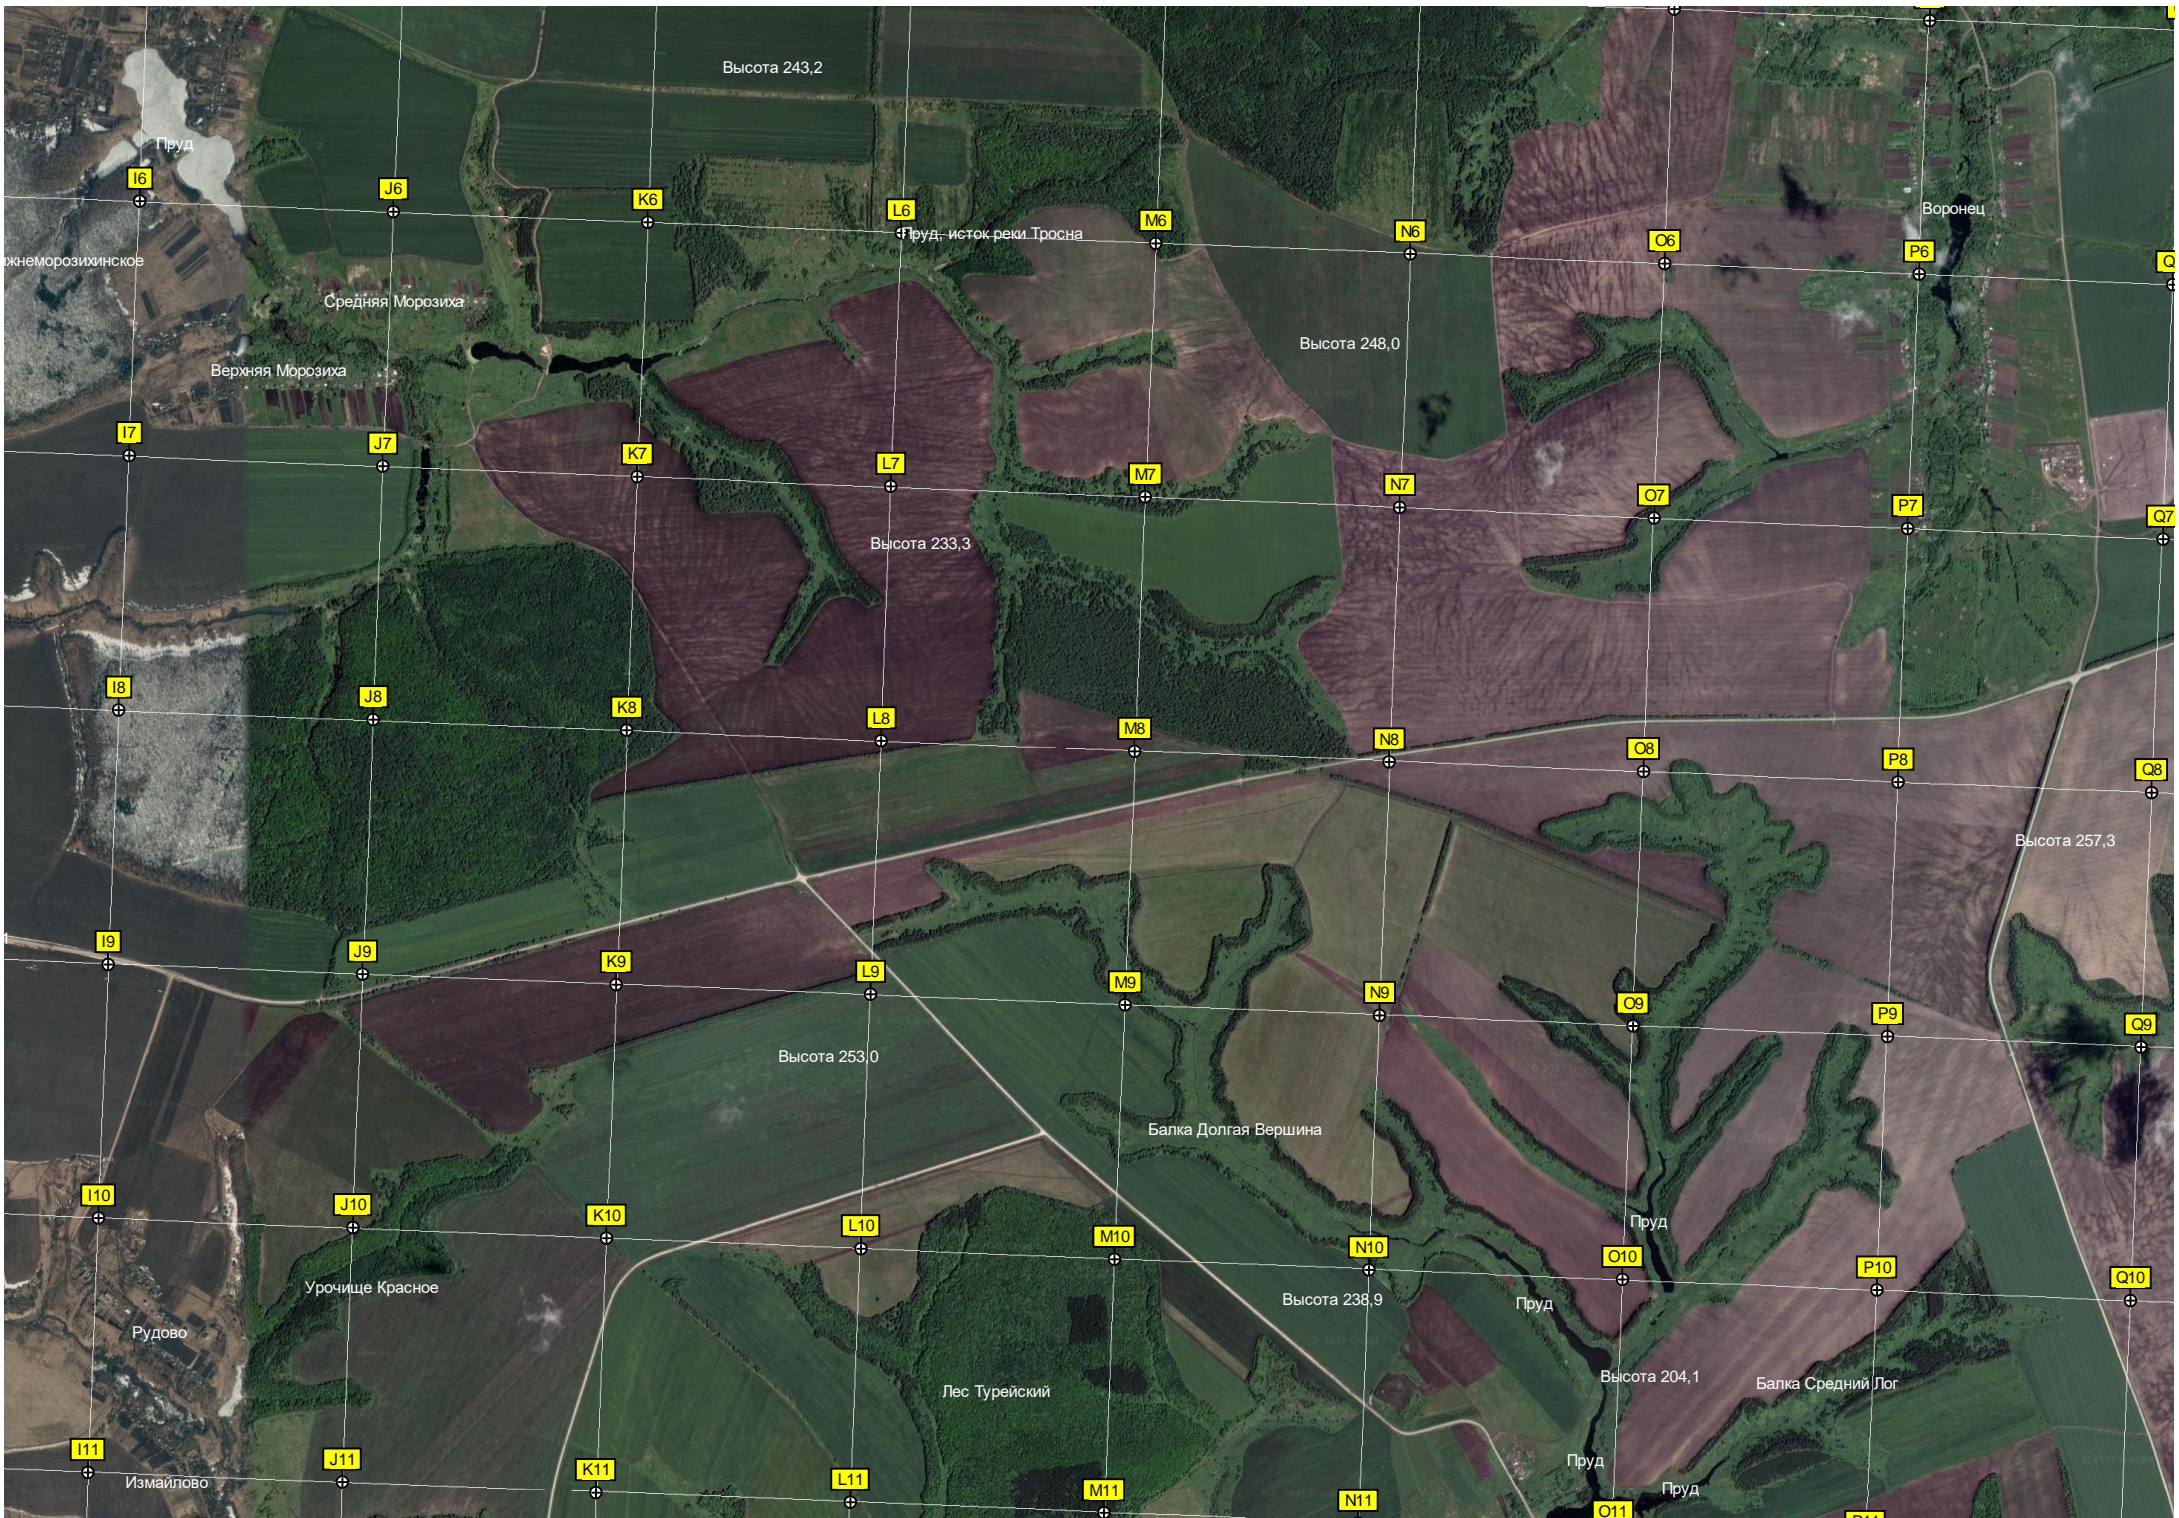

5814000

Лебедиха

Весёлый

Высота 243,2

Пруд

16

J6

K6

L6

M6

N6

O6

P6

жнеморозихинское

Пруд - исток реки Тросна

Воронец