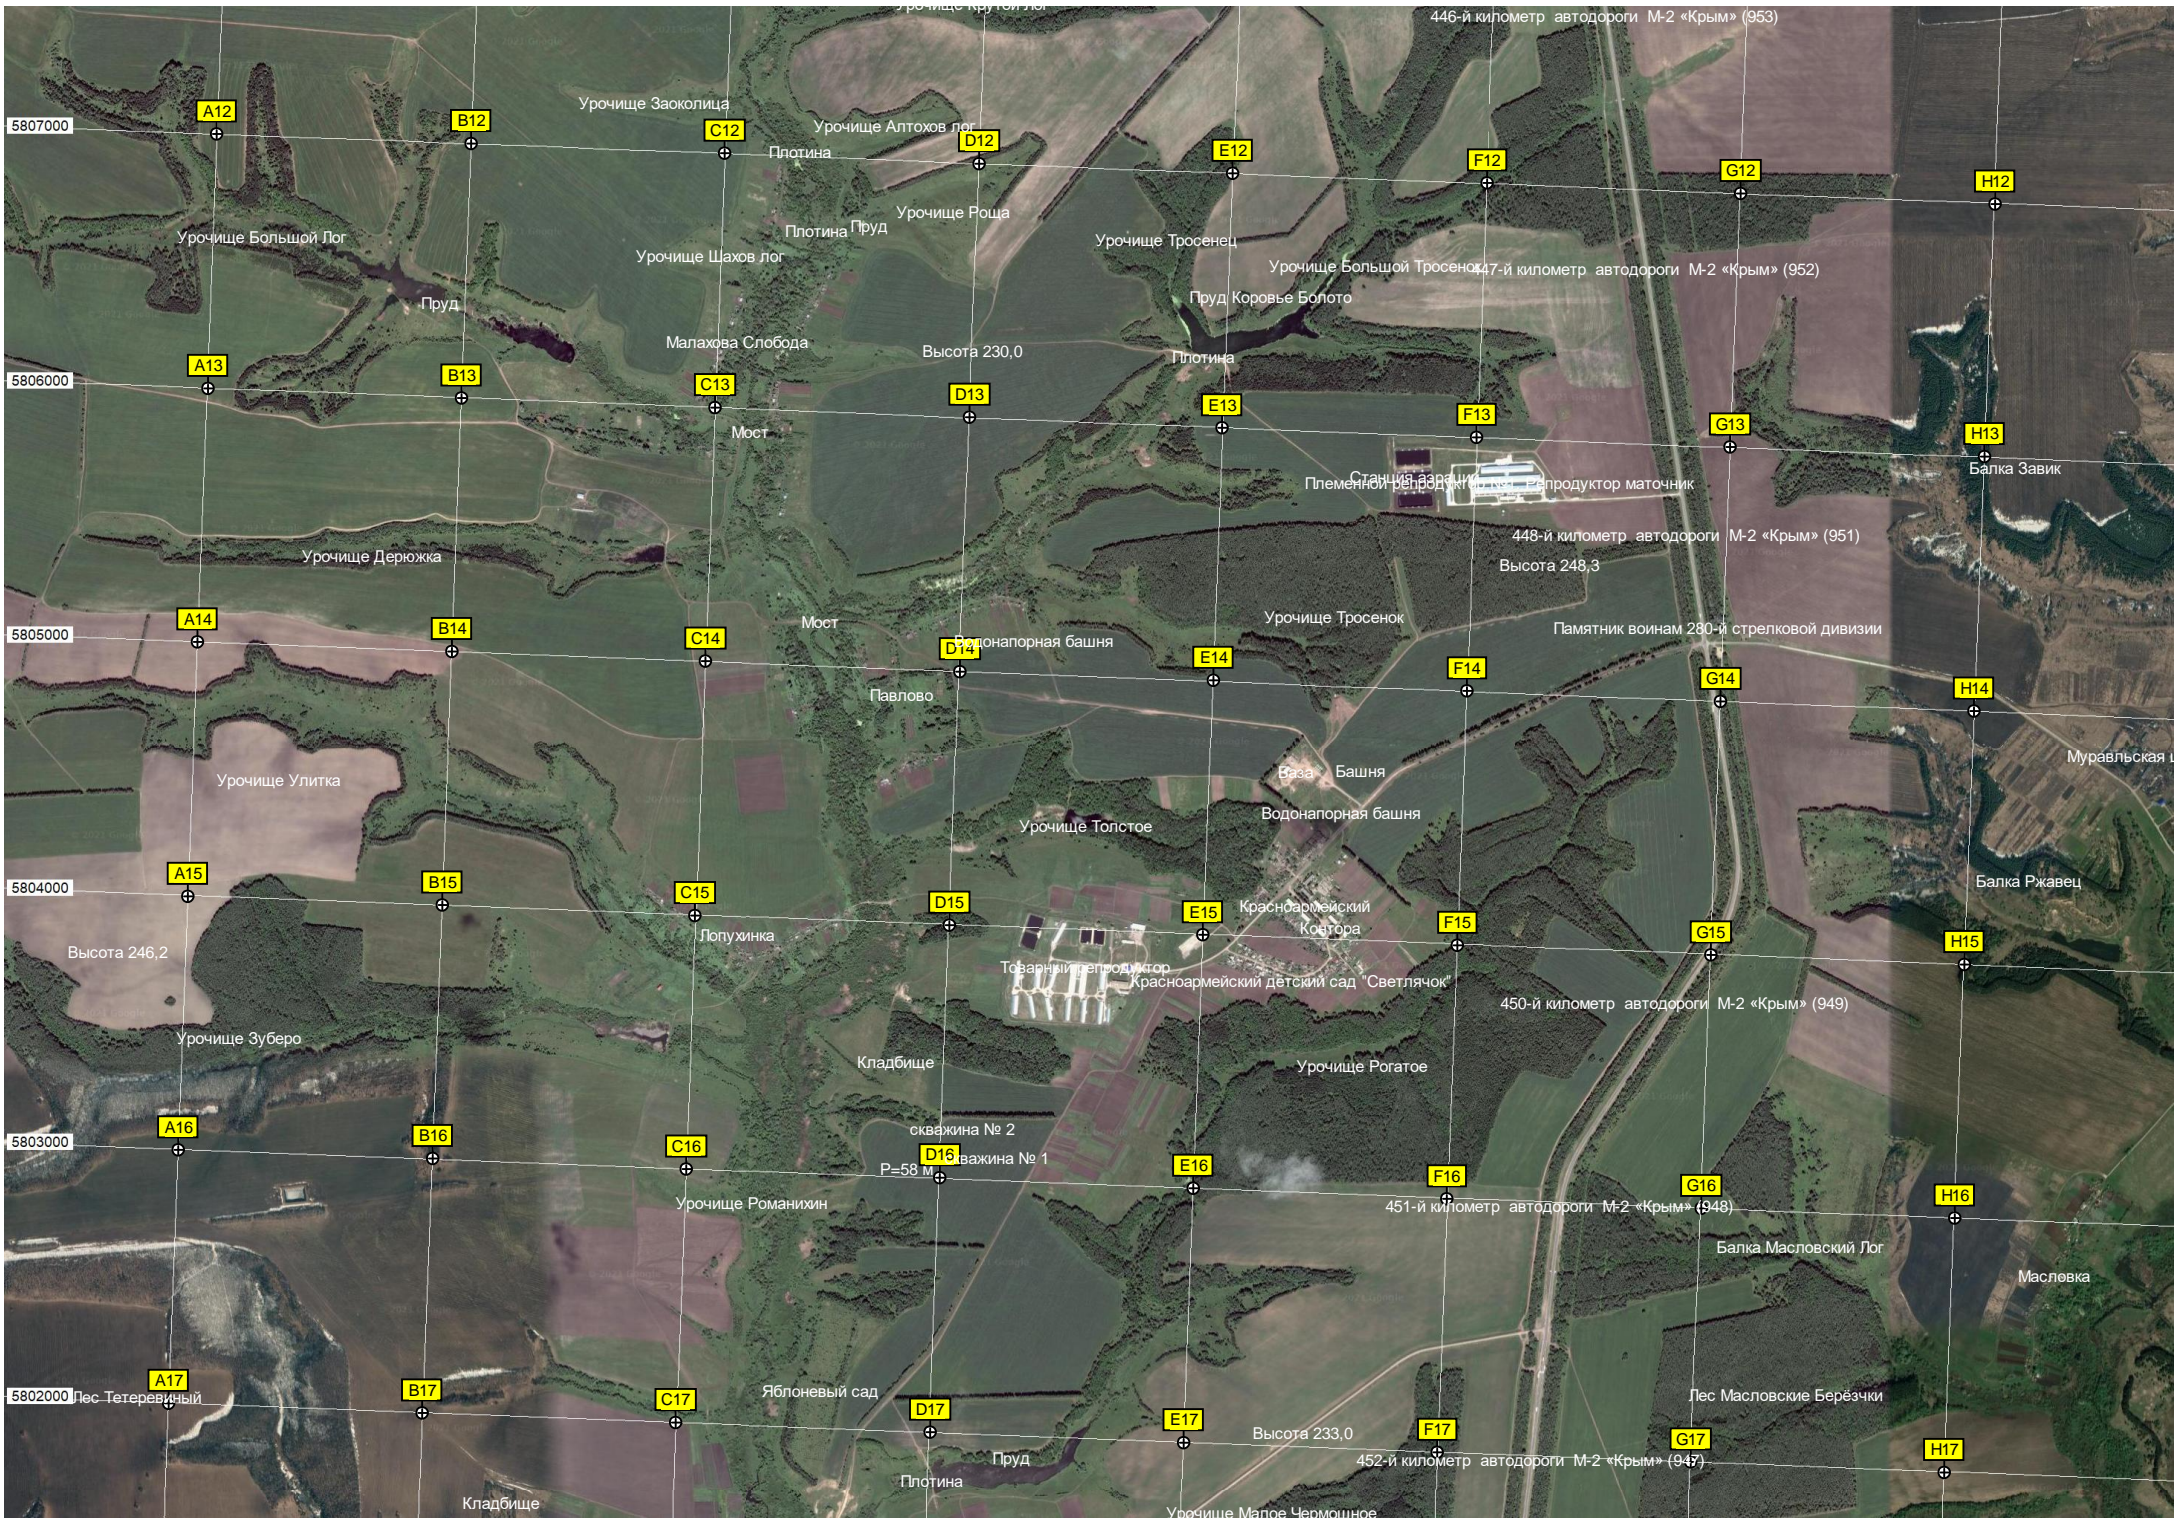

Кладбище

Сосна

Нижнее Тагино

Кузнецовка

авт. мост через Оку

Балка Кузнецовка

Надежда

Балка Глиняная

Балка Мухина

Балка Бараломес

Урочище Красная Заря

6

6

1

1

1

1

Высота 237,4

Балка Глубокая Вершина

Пруд

Пруд

Красавка

Балка Мельничный Верх

Пруд  
Кладбище

Высота 215,4

Балка Околочный Лог

Краснопаповский

Кладбище

Березовка

Балка Пронина

Высота 219,1

Балка Вершок