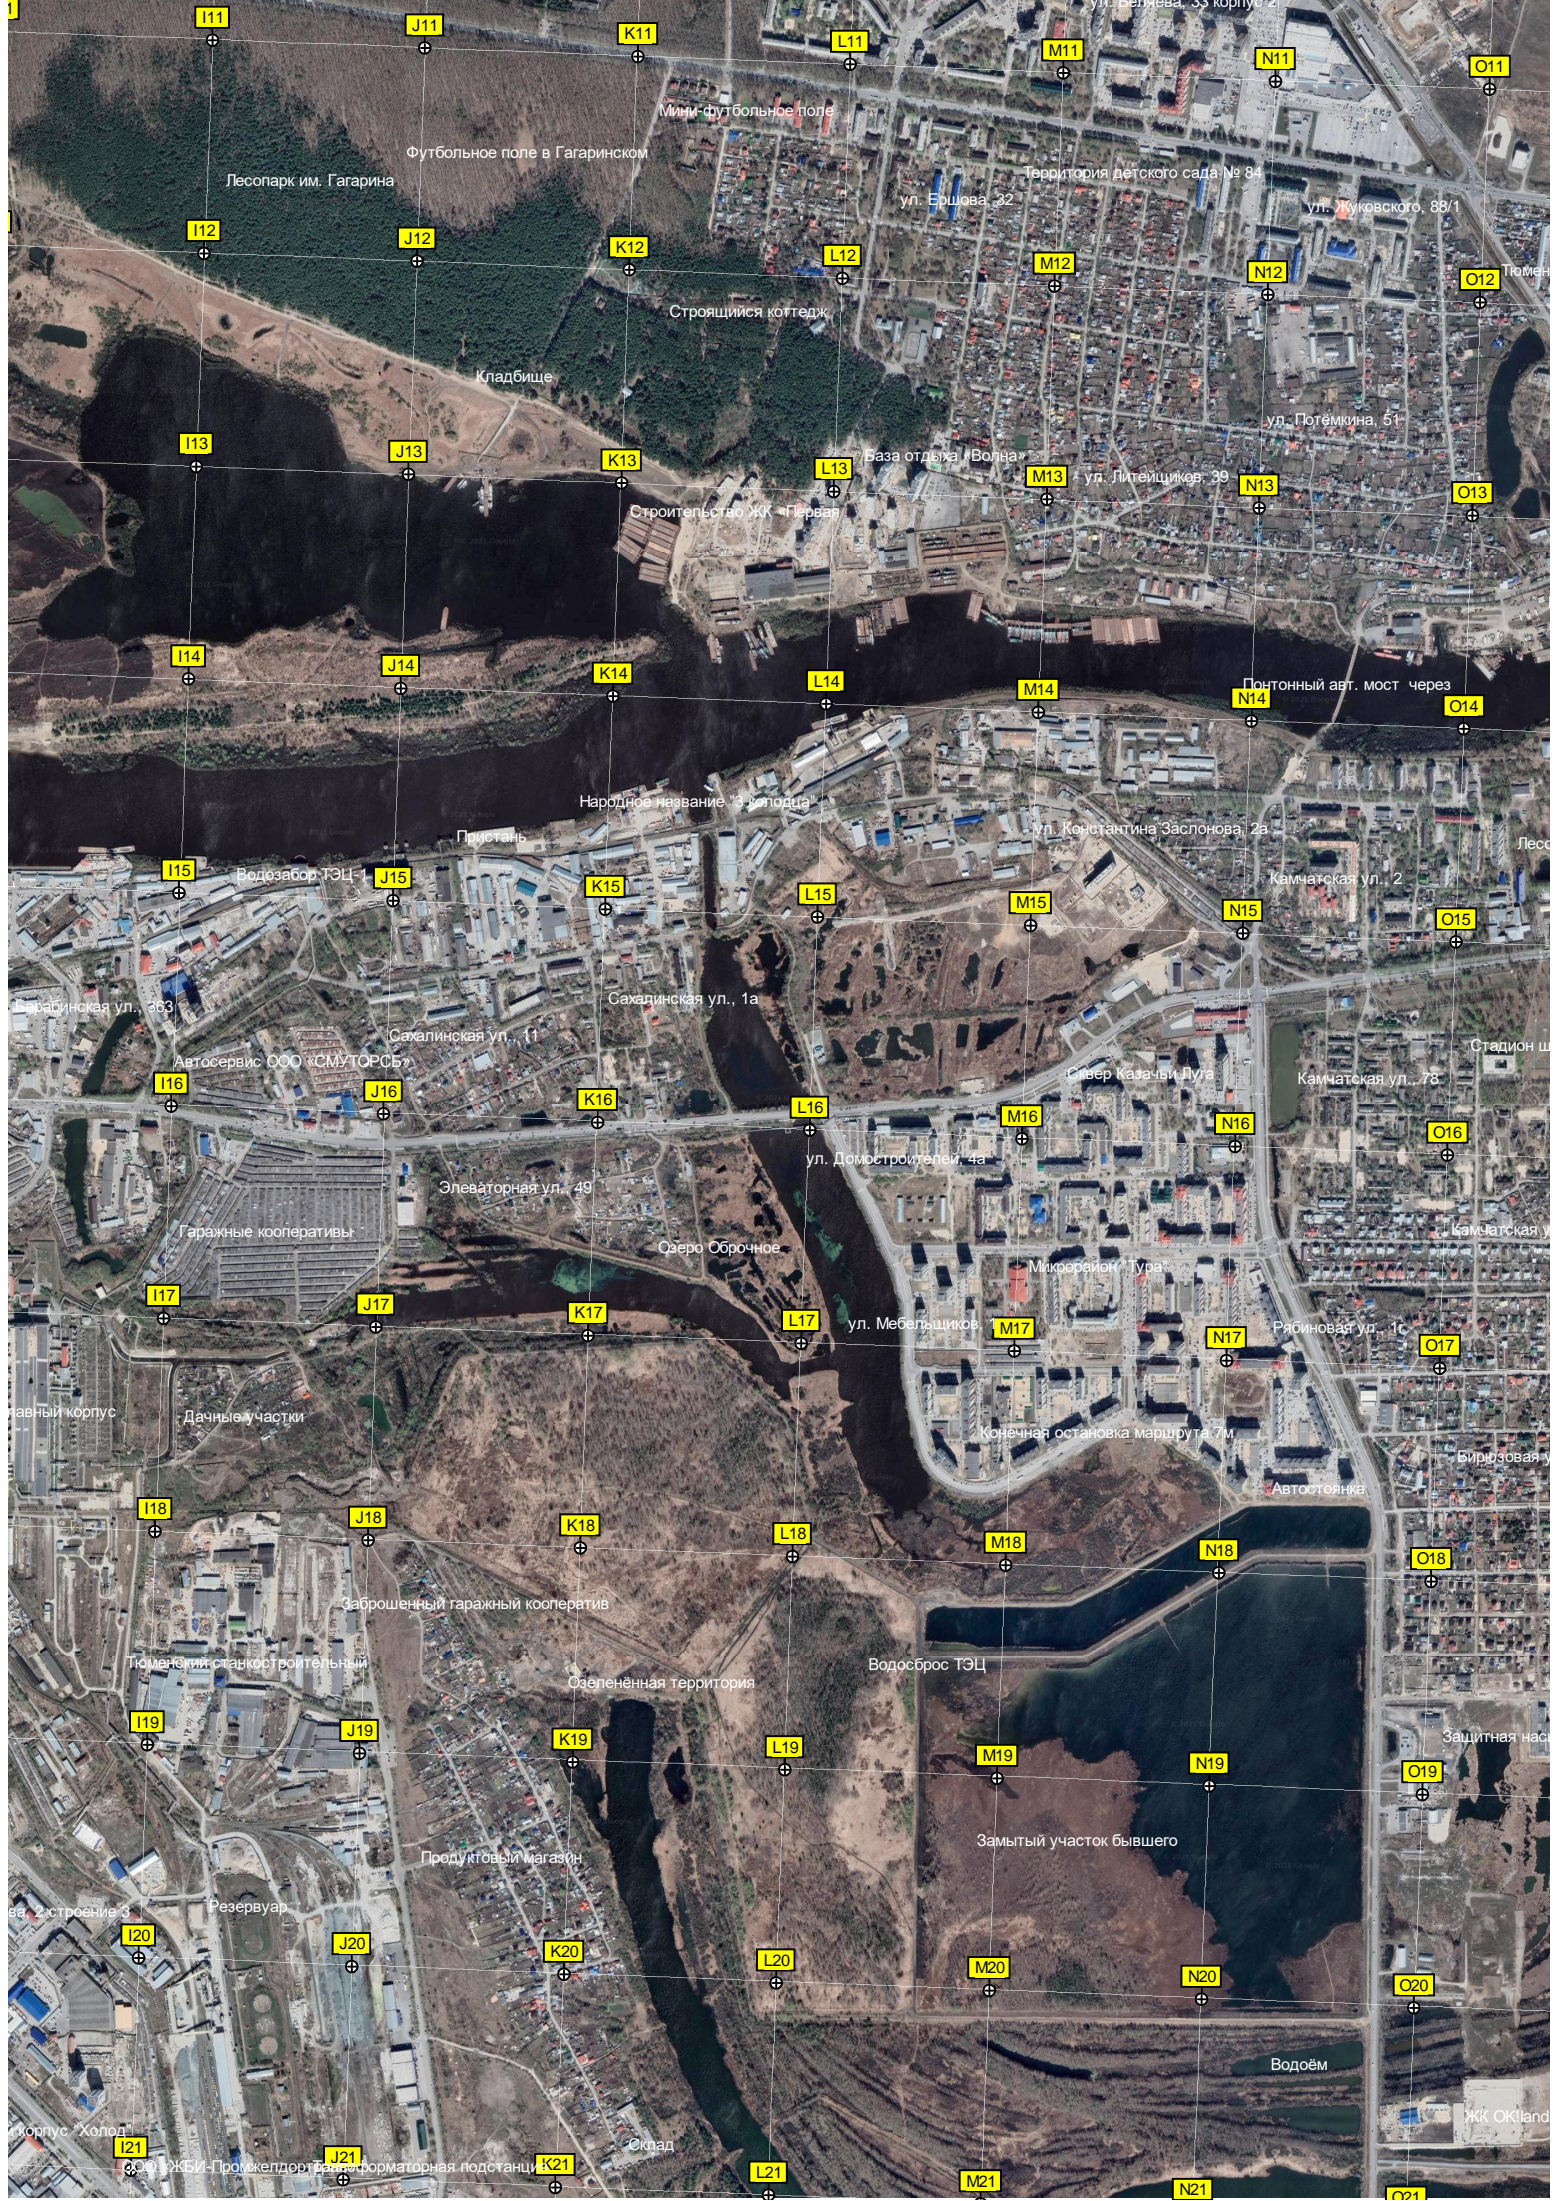

ул. Малышева, 18

Моховая ул., 9

Автостоянка

Электростанция

Утренняя ул., 5

ул. Маршала Захарова, 11/3

ДНТ «Трудовик»

Больница "Родничок"

Рынок "Лазная оазиса"

Строящийся жилой дом

территория под новое

Путепровод через жд

ЧСТ «Тюмень»

I11

J11

K11