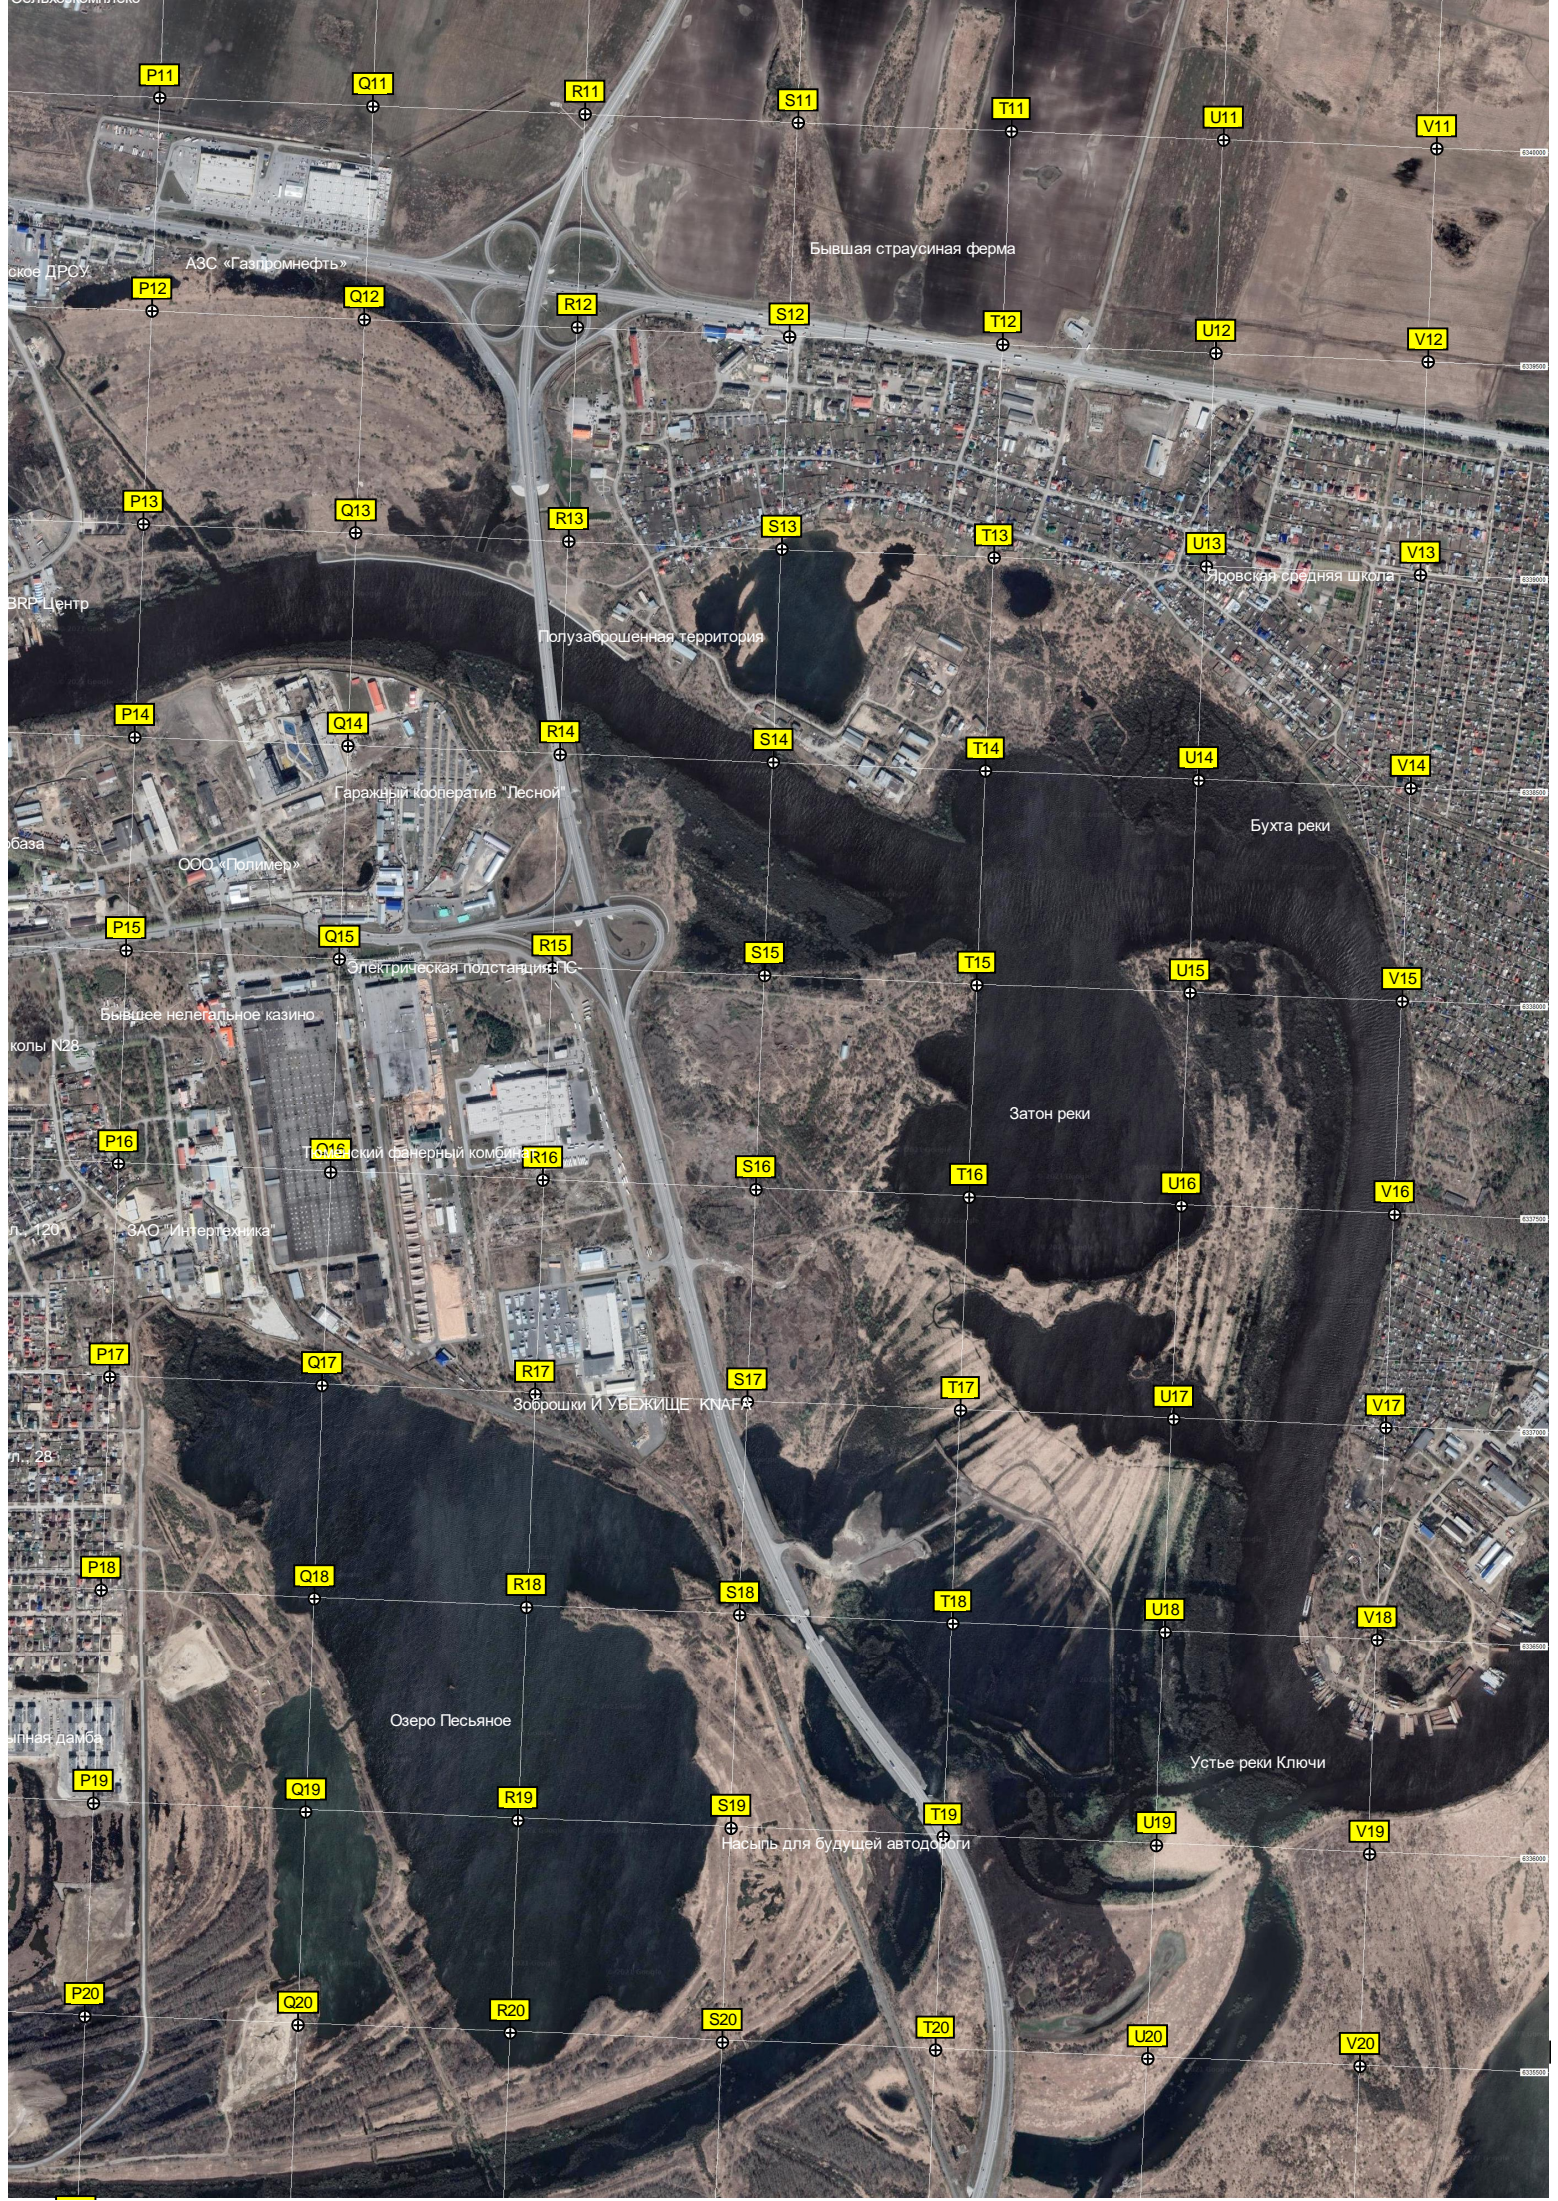

P11

Q11

R11

S11

T11

U11

V11

ское ДРОУ

АЭС «Газпромнефть»

Бывшая страусиная ферма

P12

Q12

R12

S12

T12

U12

V12

БРР-Центр

Полузаброшенная территория

Нововская средняя школа

P13

Q13

R13

S13

T13

U13

V13

база

ООО «Полимер»

Гаражный кооператив «Лесной»

Бухта реки

P14

Q14

R14

S14

T14

U14

V14

колы N28

Бывшее нелегальное казино

Электрическая подстанция ТЭС

P15

Q15

R15

S15

T15

U15

V15

л. 120

ЗАО «Интертехника»

Самский станерный комбинат

Затон реки

P16

Q16

R16

S16

T16

U16

V16

л. 28

Заброшки и убежище КНАФ

P17

Q17

R17

S17

T17

U17

V17

ыпная база

Озеро Песьяное

Устье реки Ключи

P18

Q18

R18

S18

T18

U18

V18

ыпная база

Насыпь для будущей автодороги

P19

Q19

R19

S19

T19

U19

V19

P20

Q20

R20

S20

T20

U20

V20