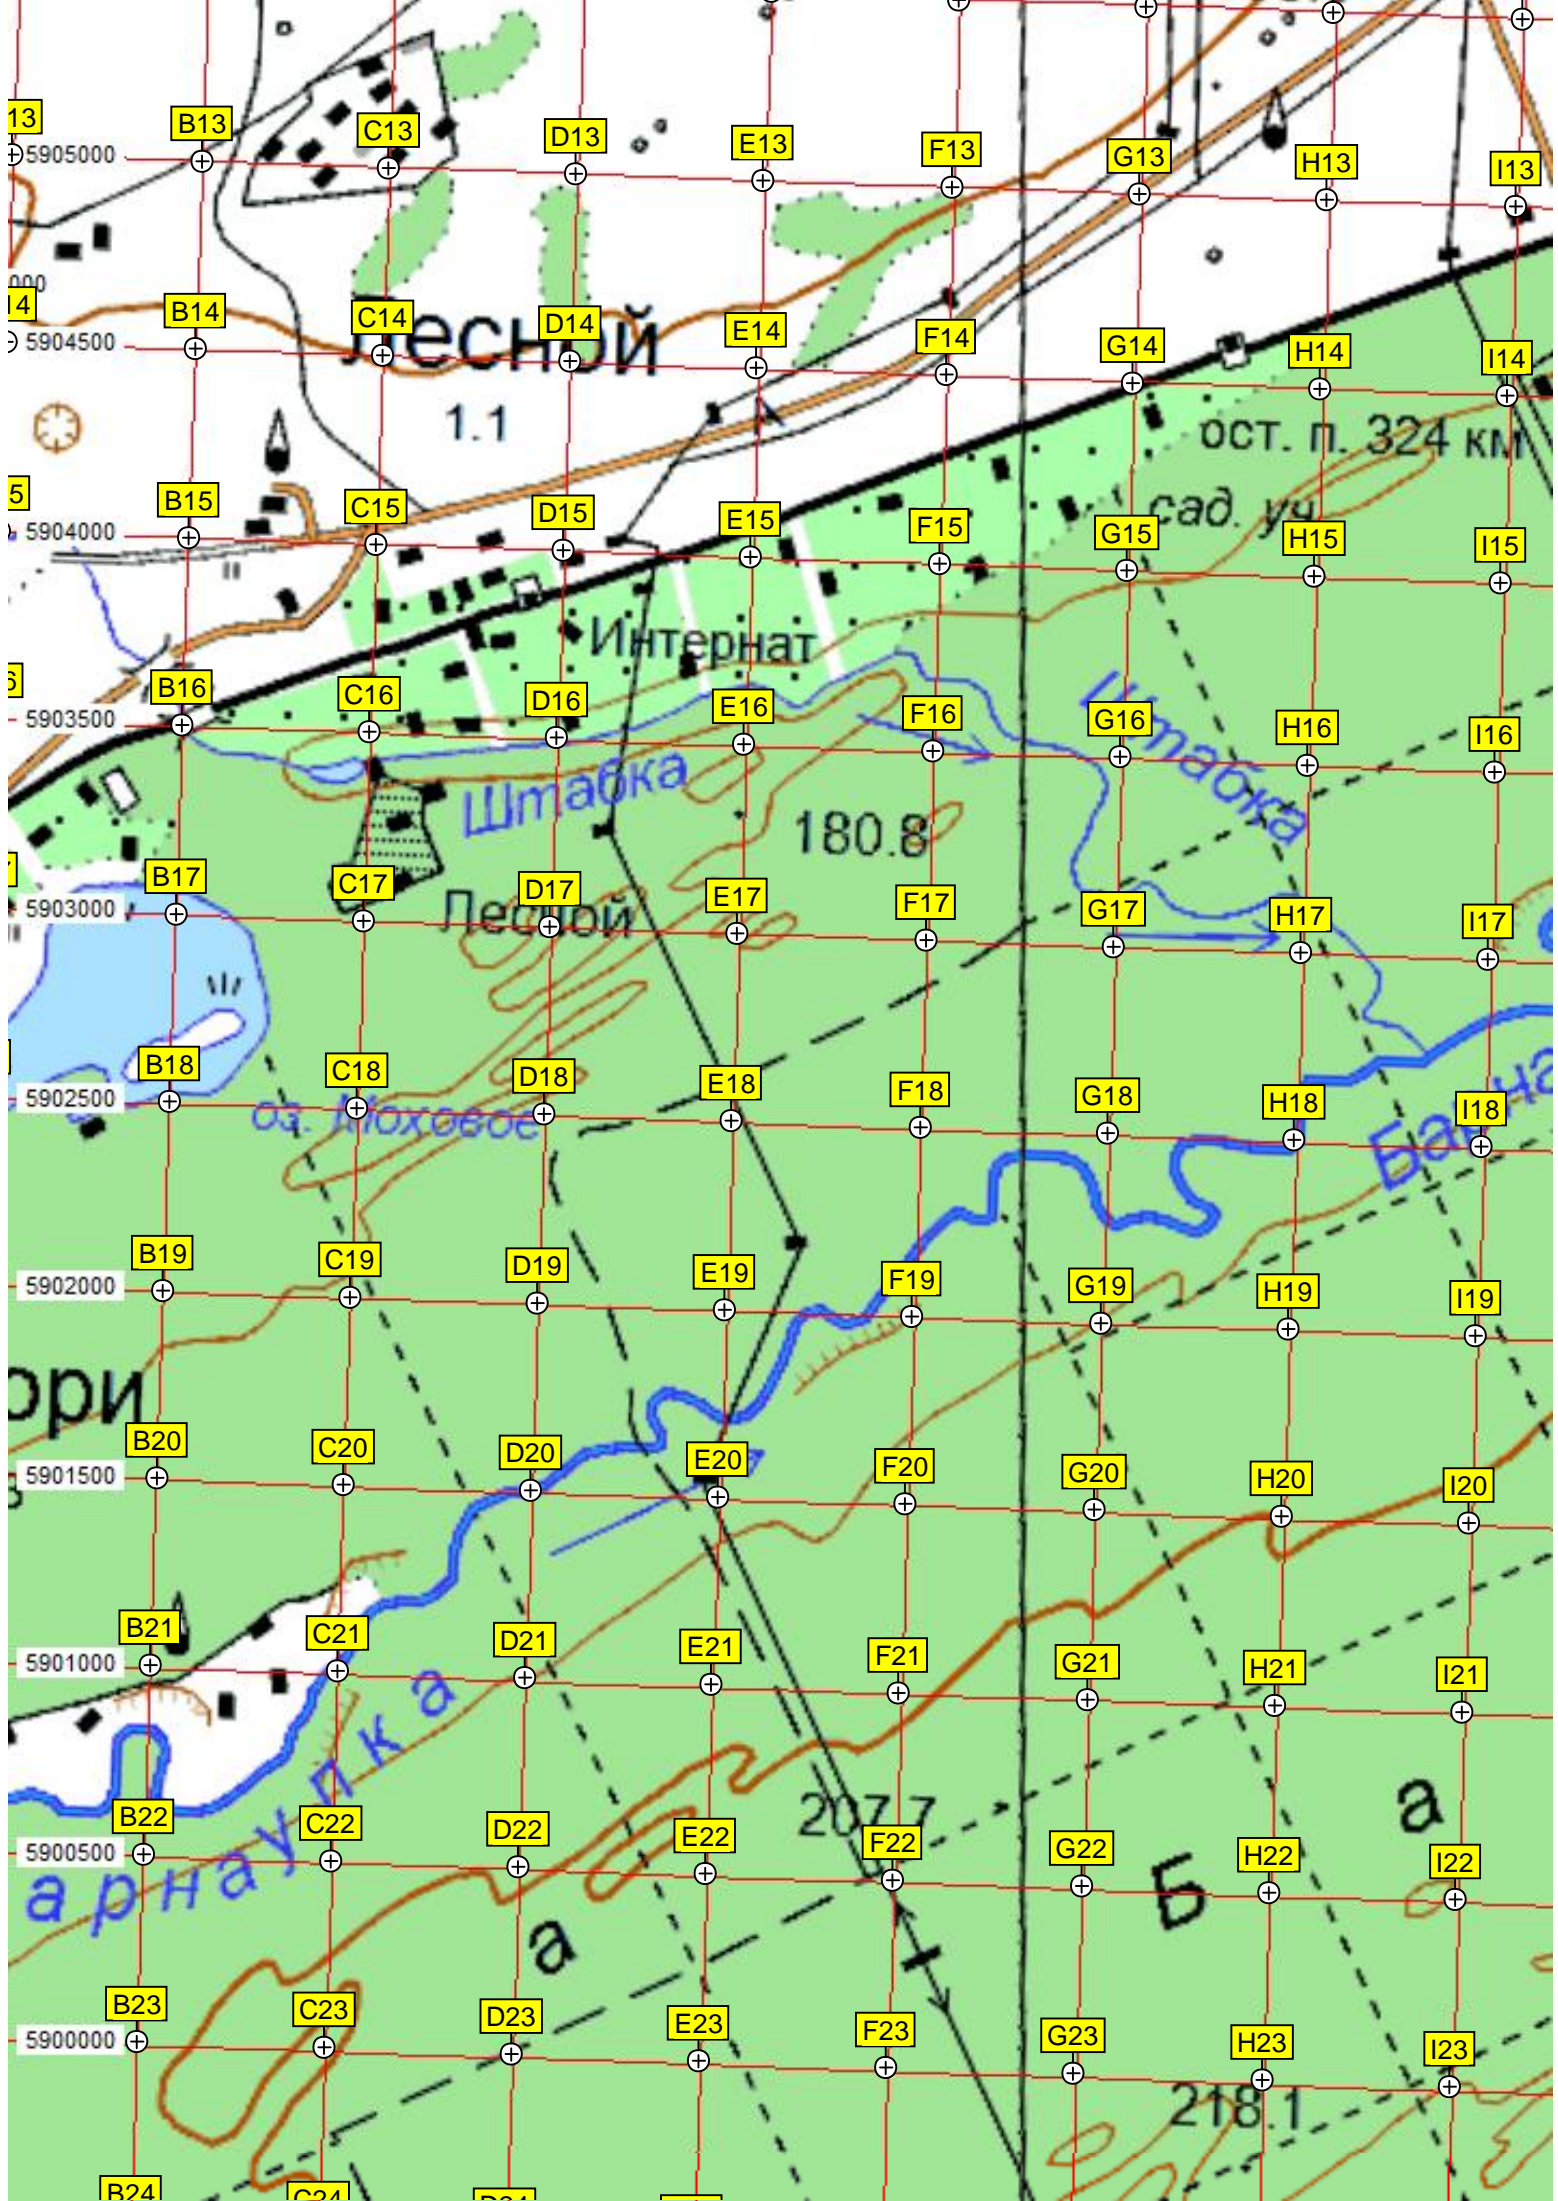

13 B13 C13 D13 E13 F13 G13 H13 I13
5905000

4 B14 C14 D14 E14 F14 G14 H14 I14
5904500

5 B15 C15 D15 E15 F15 G15 H15 I15
5904000

6 B16 C16 D16 E16 F16 G16 H16 I16
5903500

7 B17 C17 D17 E17 F17 G17 H17 I17
5903000

8 B18 C18 D18 E18 F18 G18 H18 I18
5902500

9 B19 C19 D19 E19 F19 G19 H19 I19
5902000

10 B20 C20 D20 E20 F20 G20 H20 I20
5901500

11 B21 C21 D21 E21 F21 G21 H21 I21
5901000

12 B22 C22 D22 E22 F22 G22 H22 I22
5900500

13 B23 C23 D23 E23 F23 G23 H23 I23
5900000

14 B24 C24 D24 E24 F24 G24 H24 I24
5900000

Лесной 1.1

Интернат

Штабка

180.8

оз. Моховое

Башка

ори

арнаулка

2077

Б а

218.1