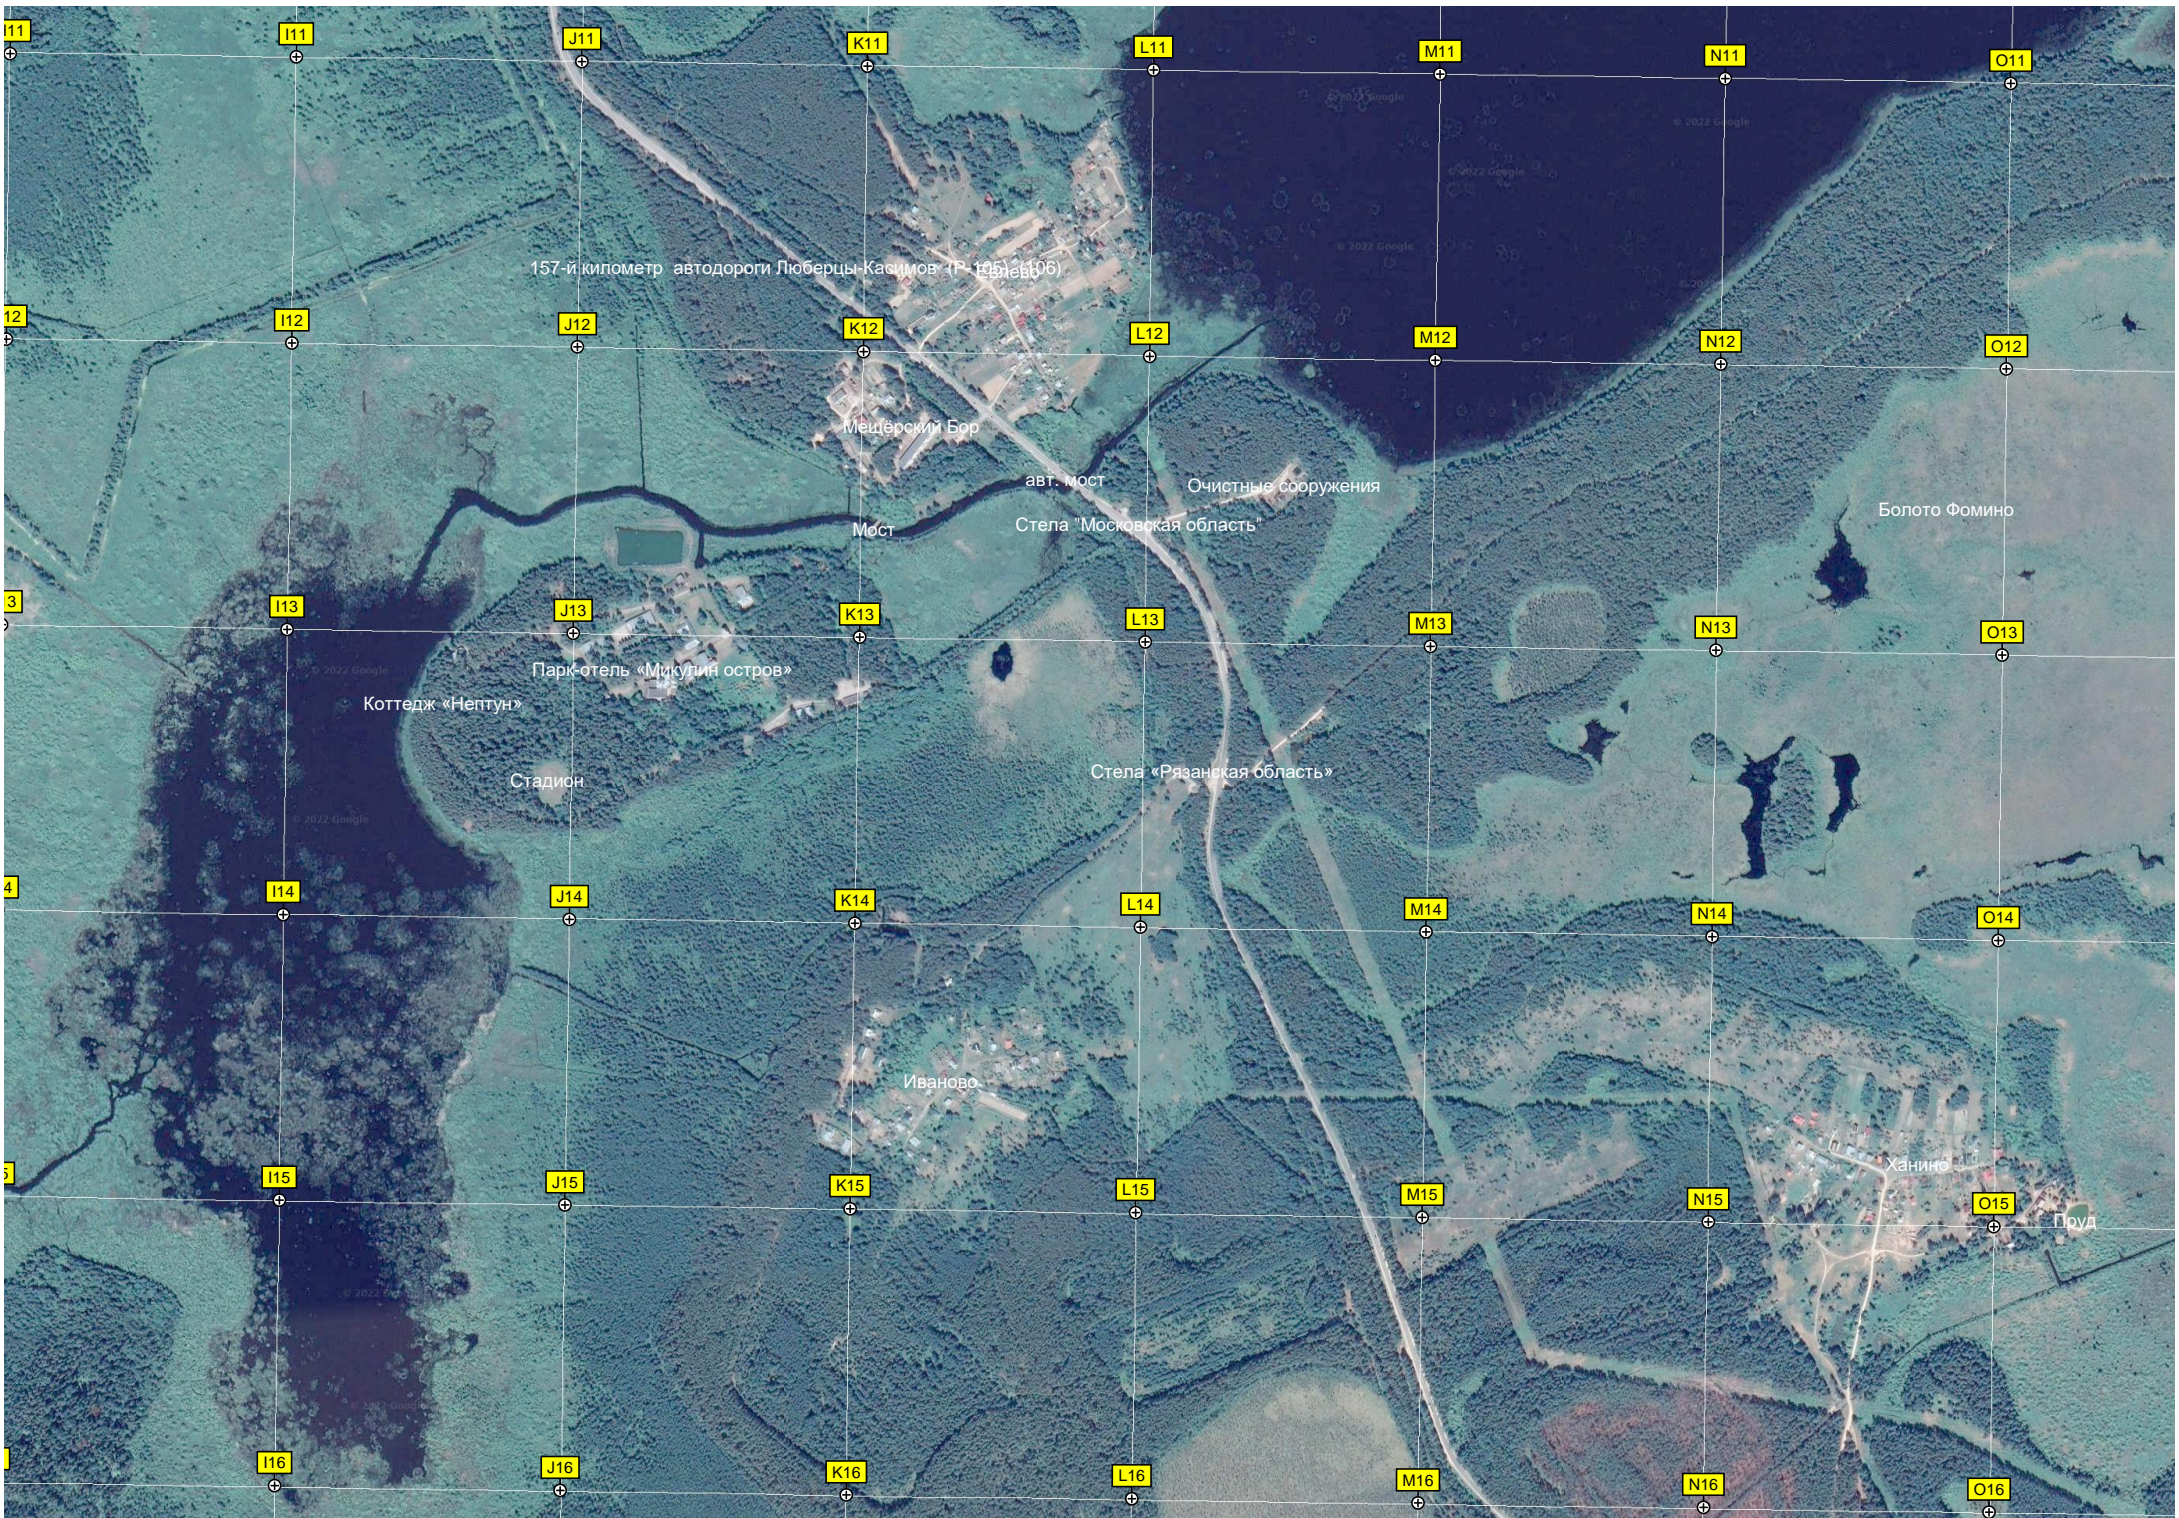

C16

D16

E16

F16

G16

157-й километр автодороги Люберцы-Касимов (Р-105) (д.106)

Междерский Бор

авт. мост