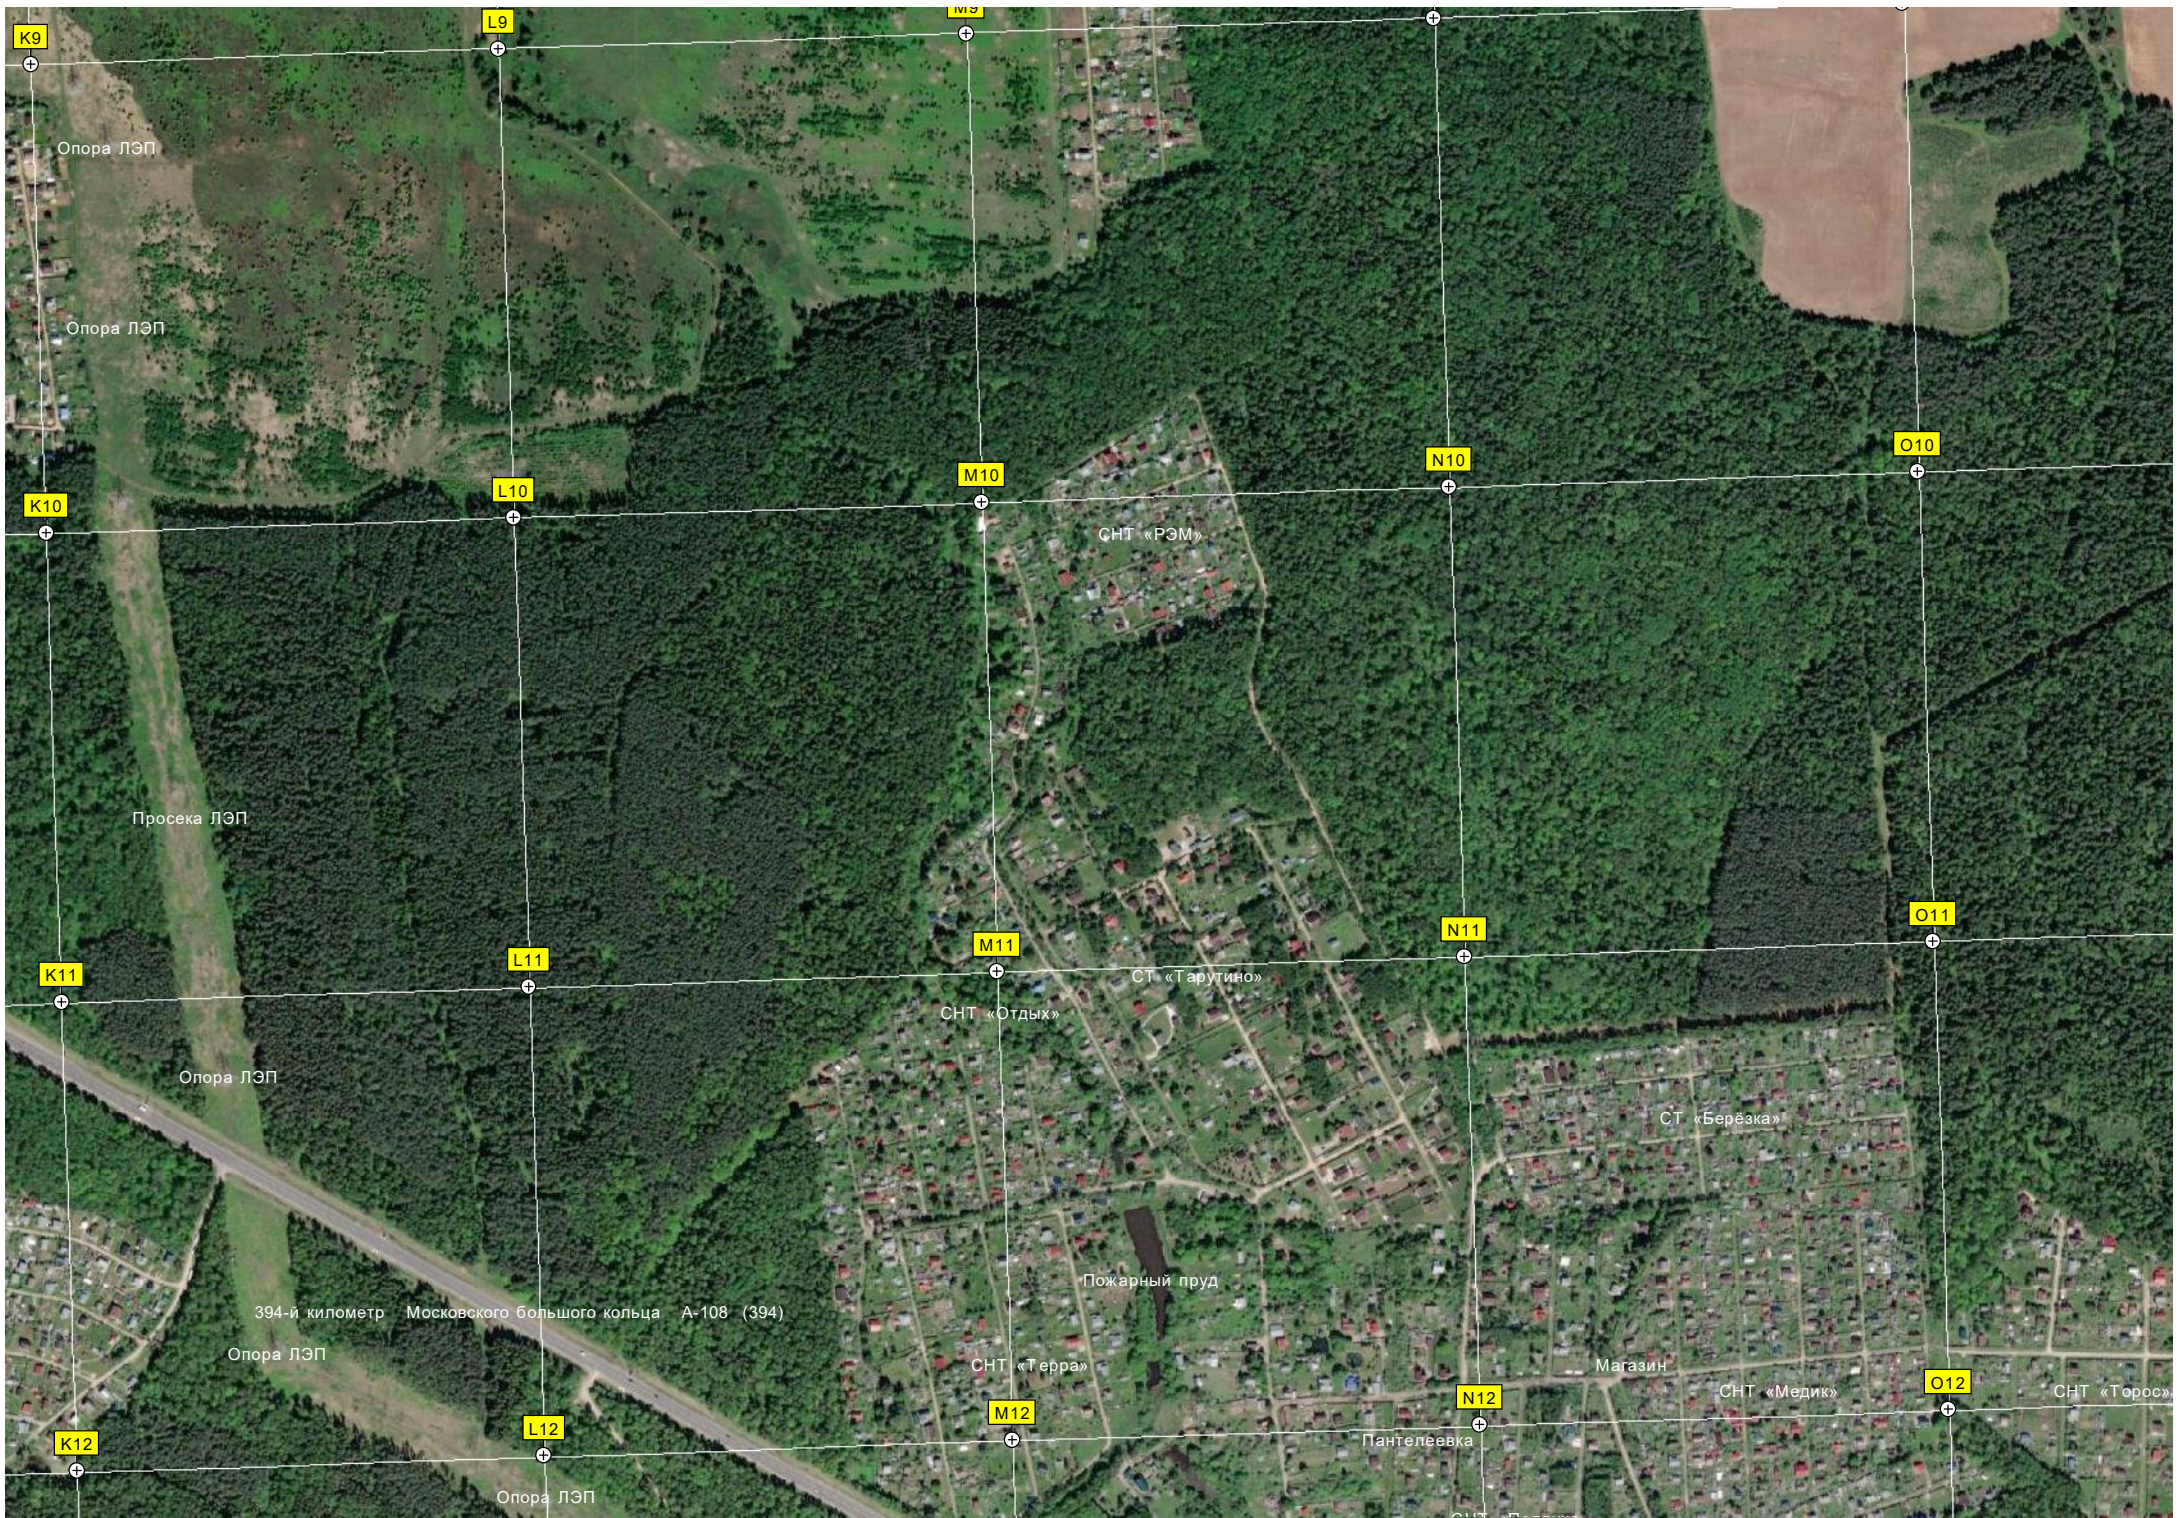

K9

L9

M9

Опора ЛЭП

Опора ЛЭП

K10

L10

M10

N10

O10

СНТ «РЭМ»

Просека ЛЭП

K11

L11

M11

N11

O11

СТ «Тарутино»

СНТ «Отдых»

Опора ЛЭП

394-й километр Московского большого кольца А-108 (394)

K12

L12

M12

N12

O12

Пожарный пруд

СНТ «Терра»

СТ «Берёзка»

Магазин

СНТ «Медик»

СНТ «Торос»

Опора ЛЭП

Пантелеевка