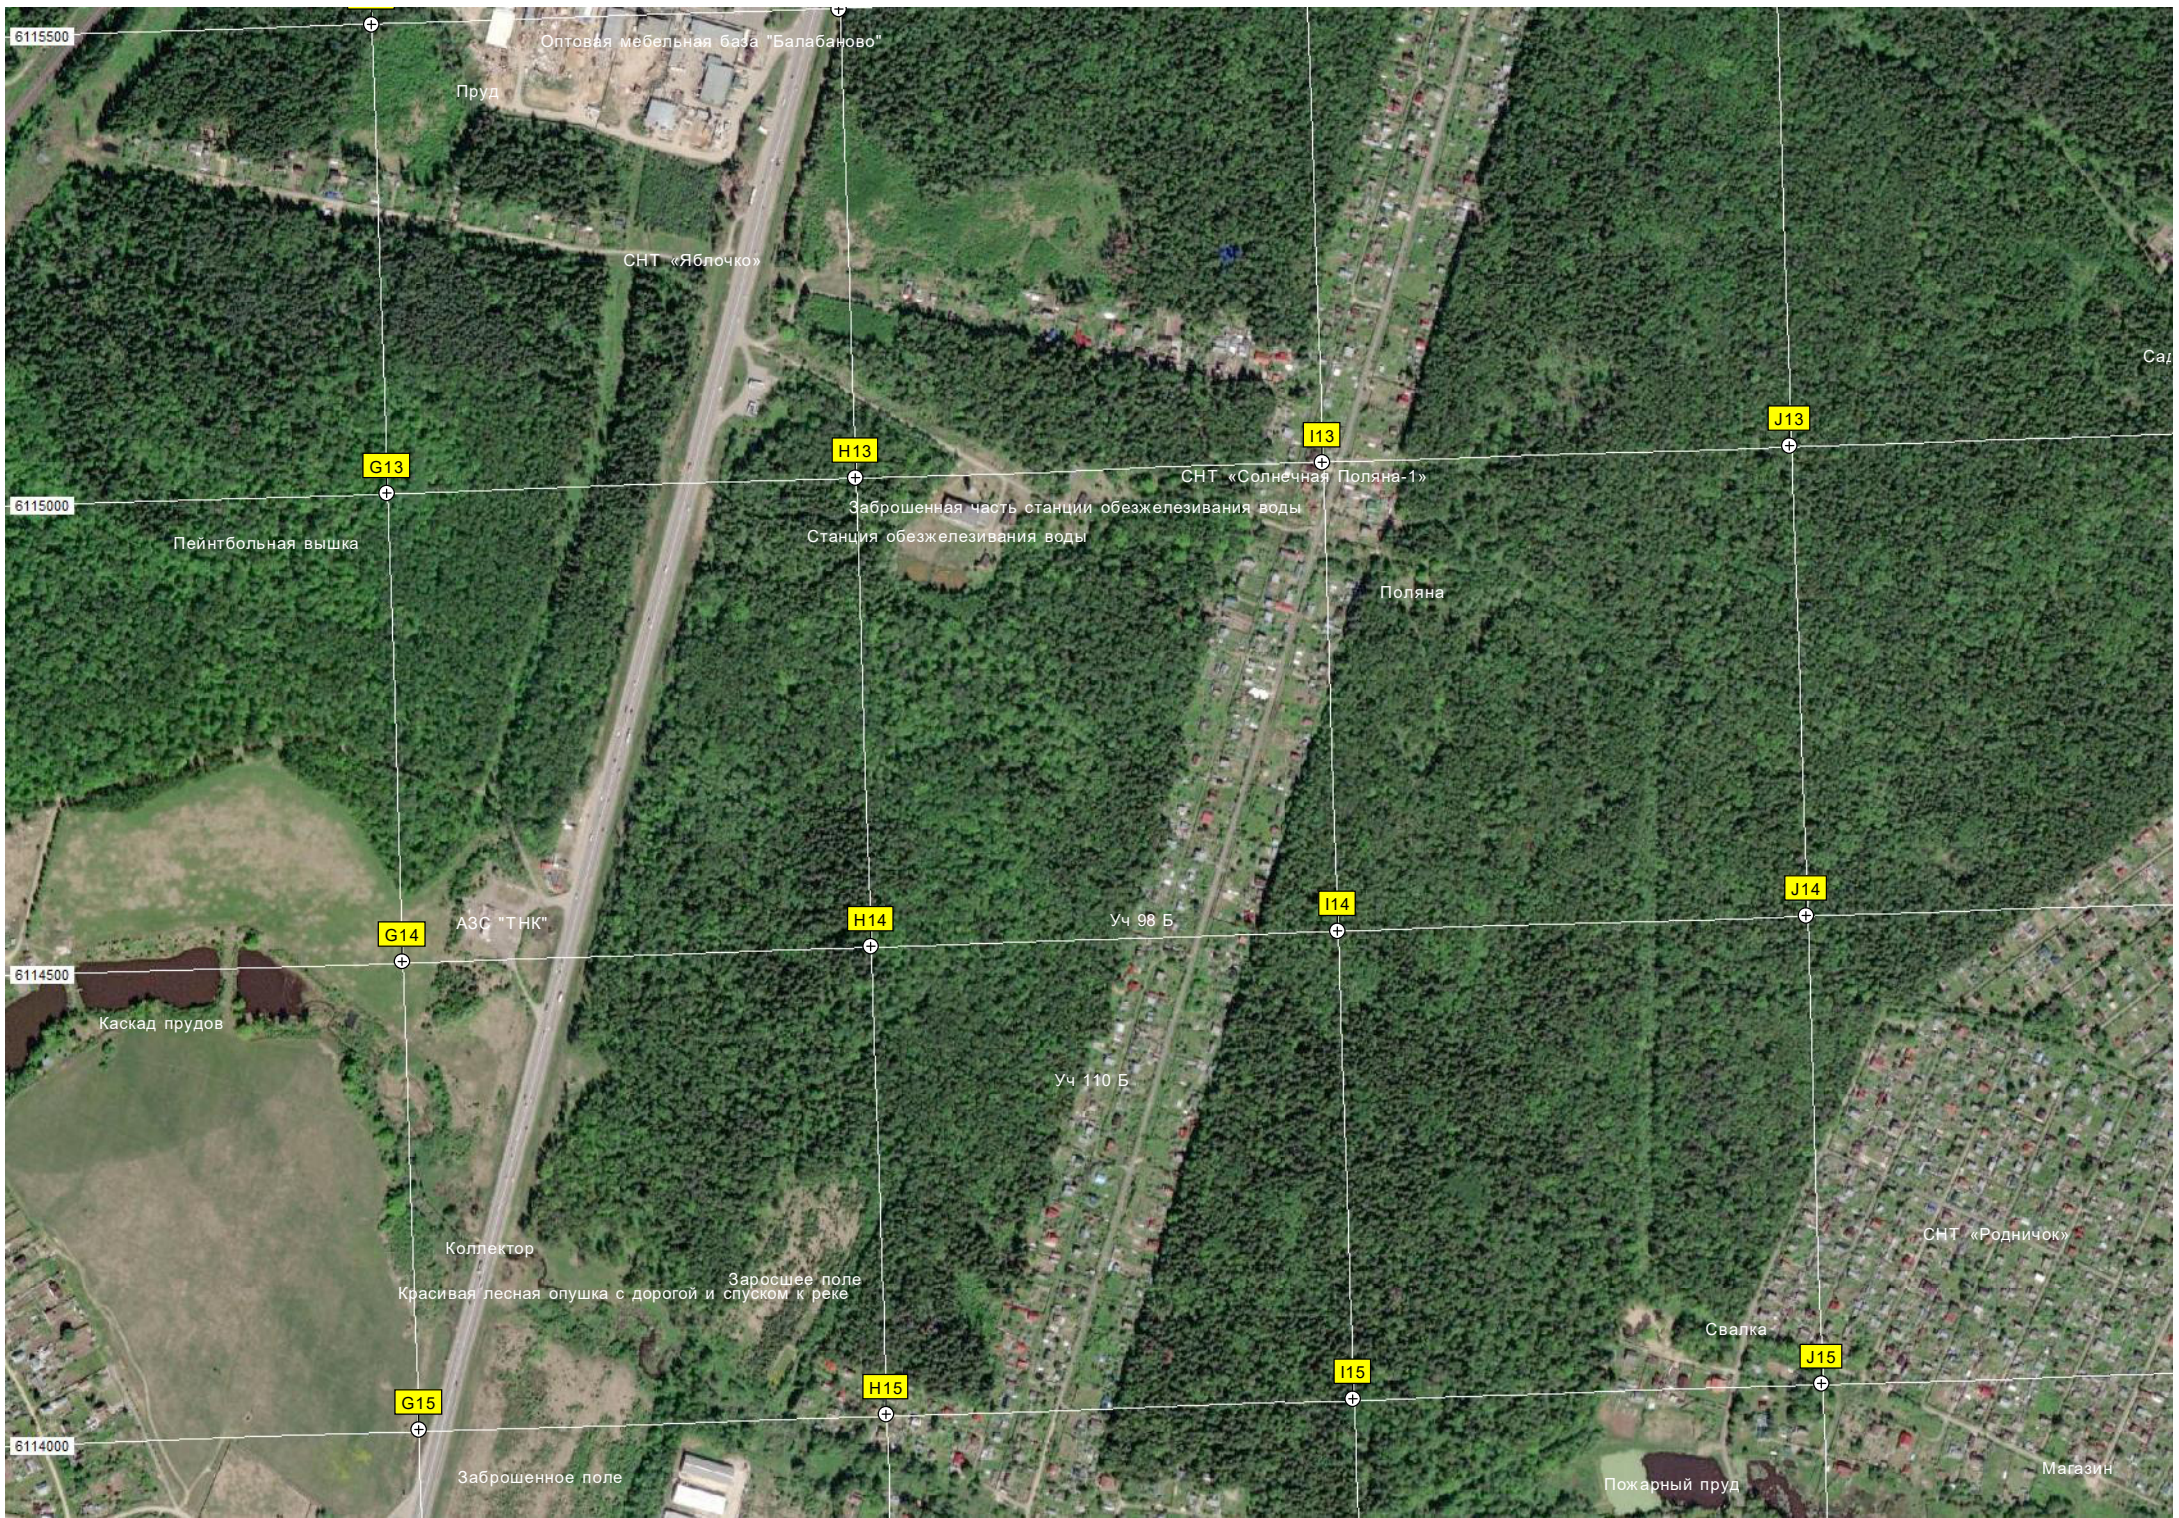

6115500

6115000

6114500

6114000

G13

H13

I13

J13

G14

H14

I14

J14

G15

H15

I15

J15

Оптовая мебельная база "Балабаново"

Пруд

СНТ «Яблочко»

СНТ «Солнечная Поляна-1»

Заброшенная часть станции обезжелезивания воды
Станция обезжелезивания воды

Поляна

АЭС "ТНК"

Уч 98 Б

Уч 110 Б

Каскад прудов

Коллектор

Красивая лесная опушка с дорогой и спуском к реке

Заросшее поле

Свалка

СНТ «Родничок»

Заброшенное поле

Пожарный пруд

Магазин

Сад