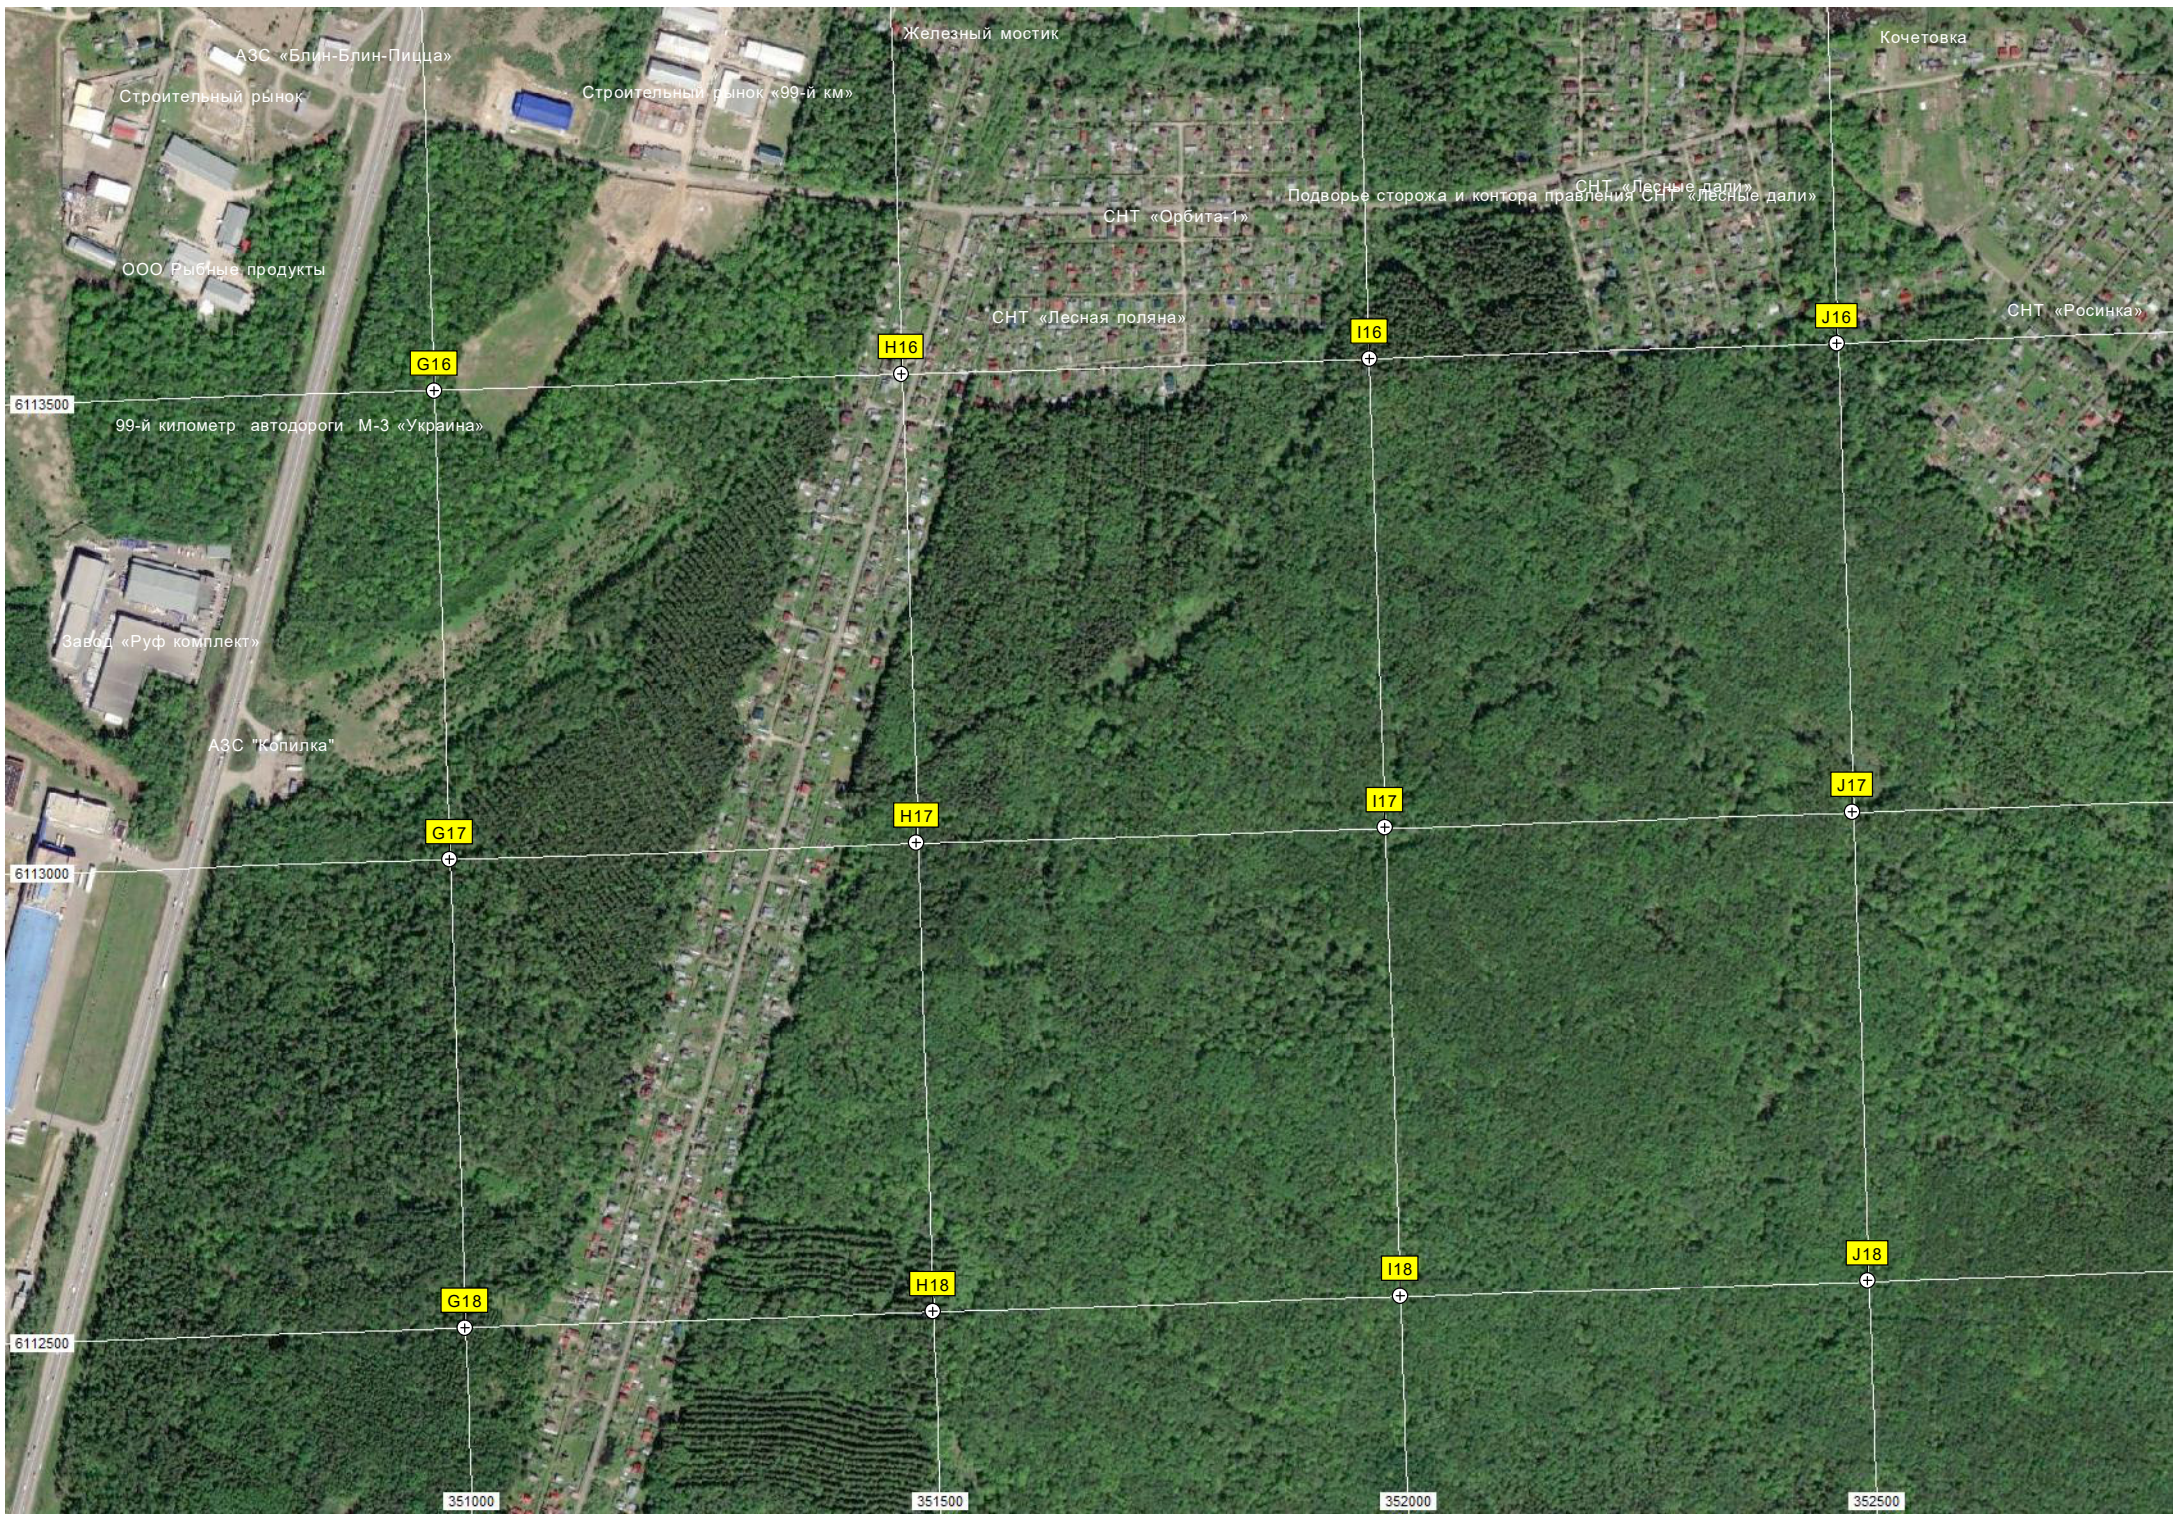

АЗС «Блин-Блин-Пицца»

Строительный рынок

Строительный рынок «99-й км»

Железный мостик

Кочетовка

ООО Рыбные продукты

СНТ «Орбита-1»

Подворье сторожа и контора правления СНТ «Лесные дали»

СНТ «Лесные дали»

СНТ «Лесная поляна»

СНТ «Росинка»

G16

H16

I16

J16

6113500

99-й километр автодороги М-3 «Украина»

Завод «Руф комплект»

АЗС «Копилка»

H17

I17

J17

6113000

G17

6112500

G18

H18

I18

J18

351000

351500

352000

352500