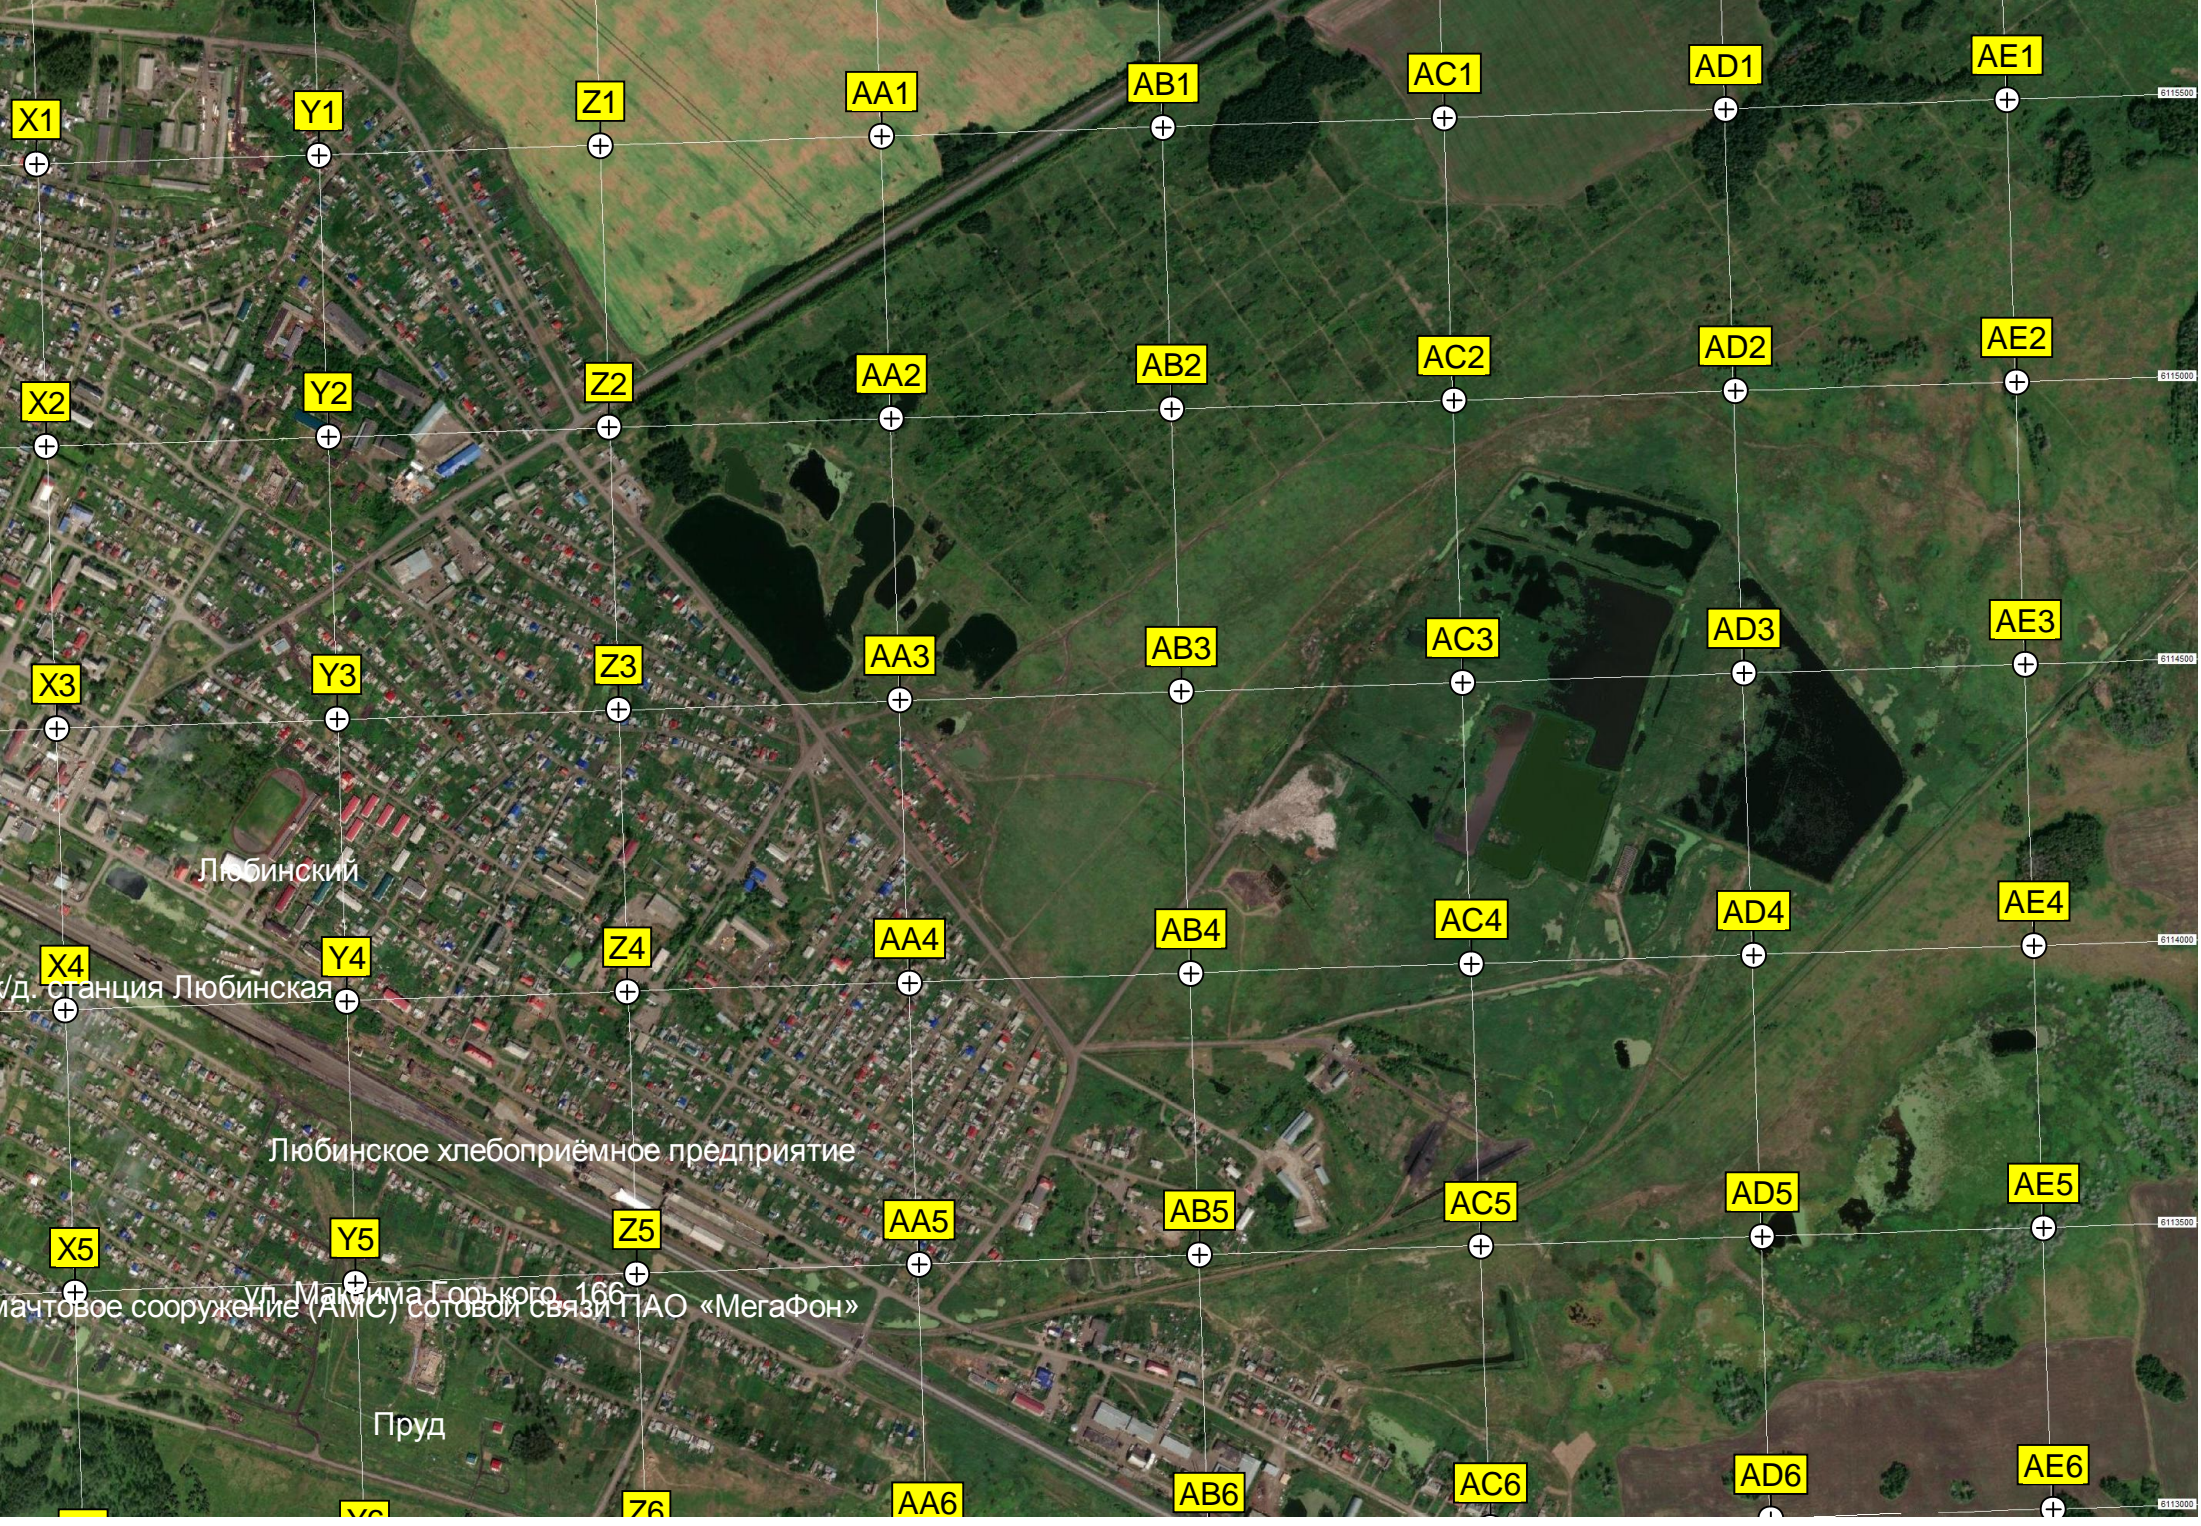

6115500
6115000
6114500
6114000
6113500
6113000

X1

Y1

Z1

AA1

AB1

AC1

AD1

AE1

X2

Y2

Z2

AA2

AB2

AC2

AD2

AE2

X3

Y3

Z3

AA3

AB3

AC3

AD3

AE3

X4

Y4

Z4

AA4

AB4

AC4

AD4

AE4

X5

Y5

Z5

AA5

AB5

AC5

AD5

AE5

X6

Y6

Z6

AA6

AB6

AC6

AD6

AE6

Любинский

Уд. станция Любинская

Любинское хлебоприёмное предприятие

Ул. Максима Горького, 166
мачтовое сооружение (АМС) сотовой связи ПАО «МегаФон»

Пруд