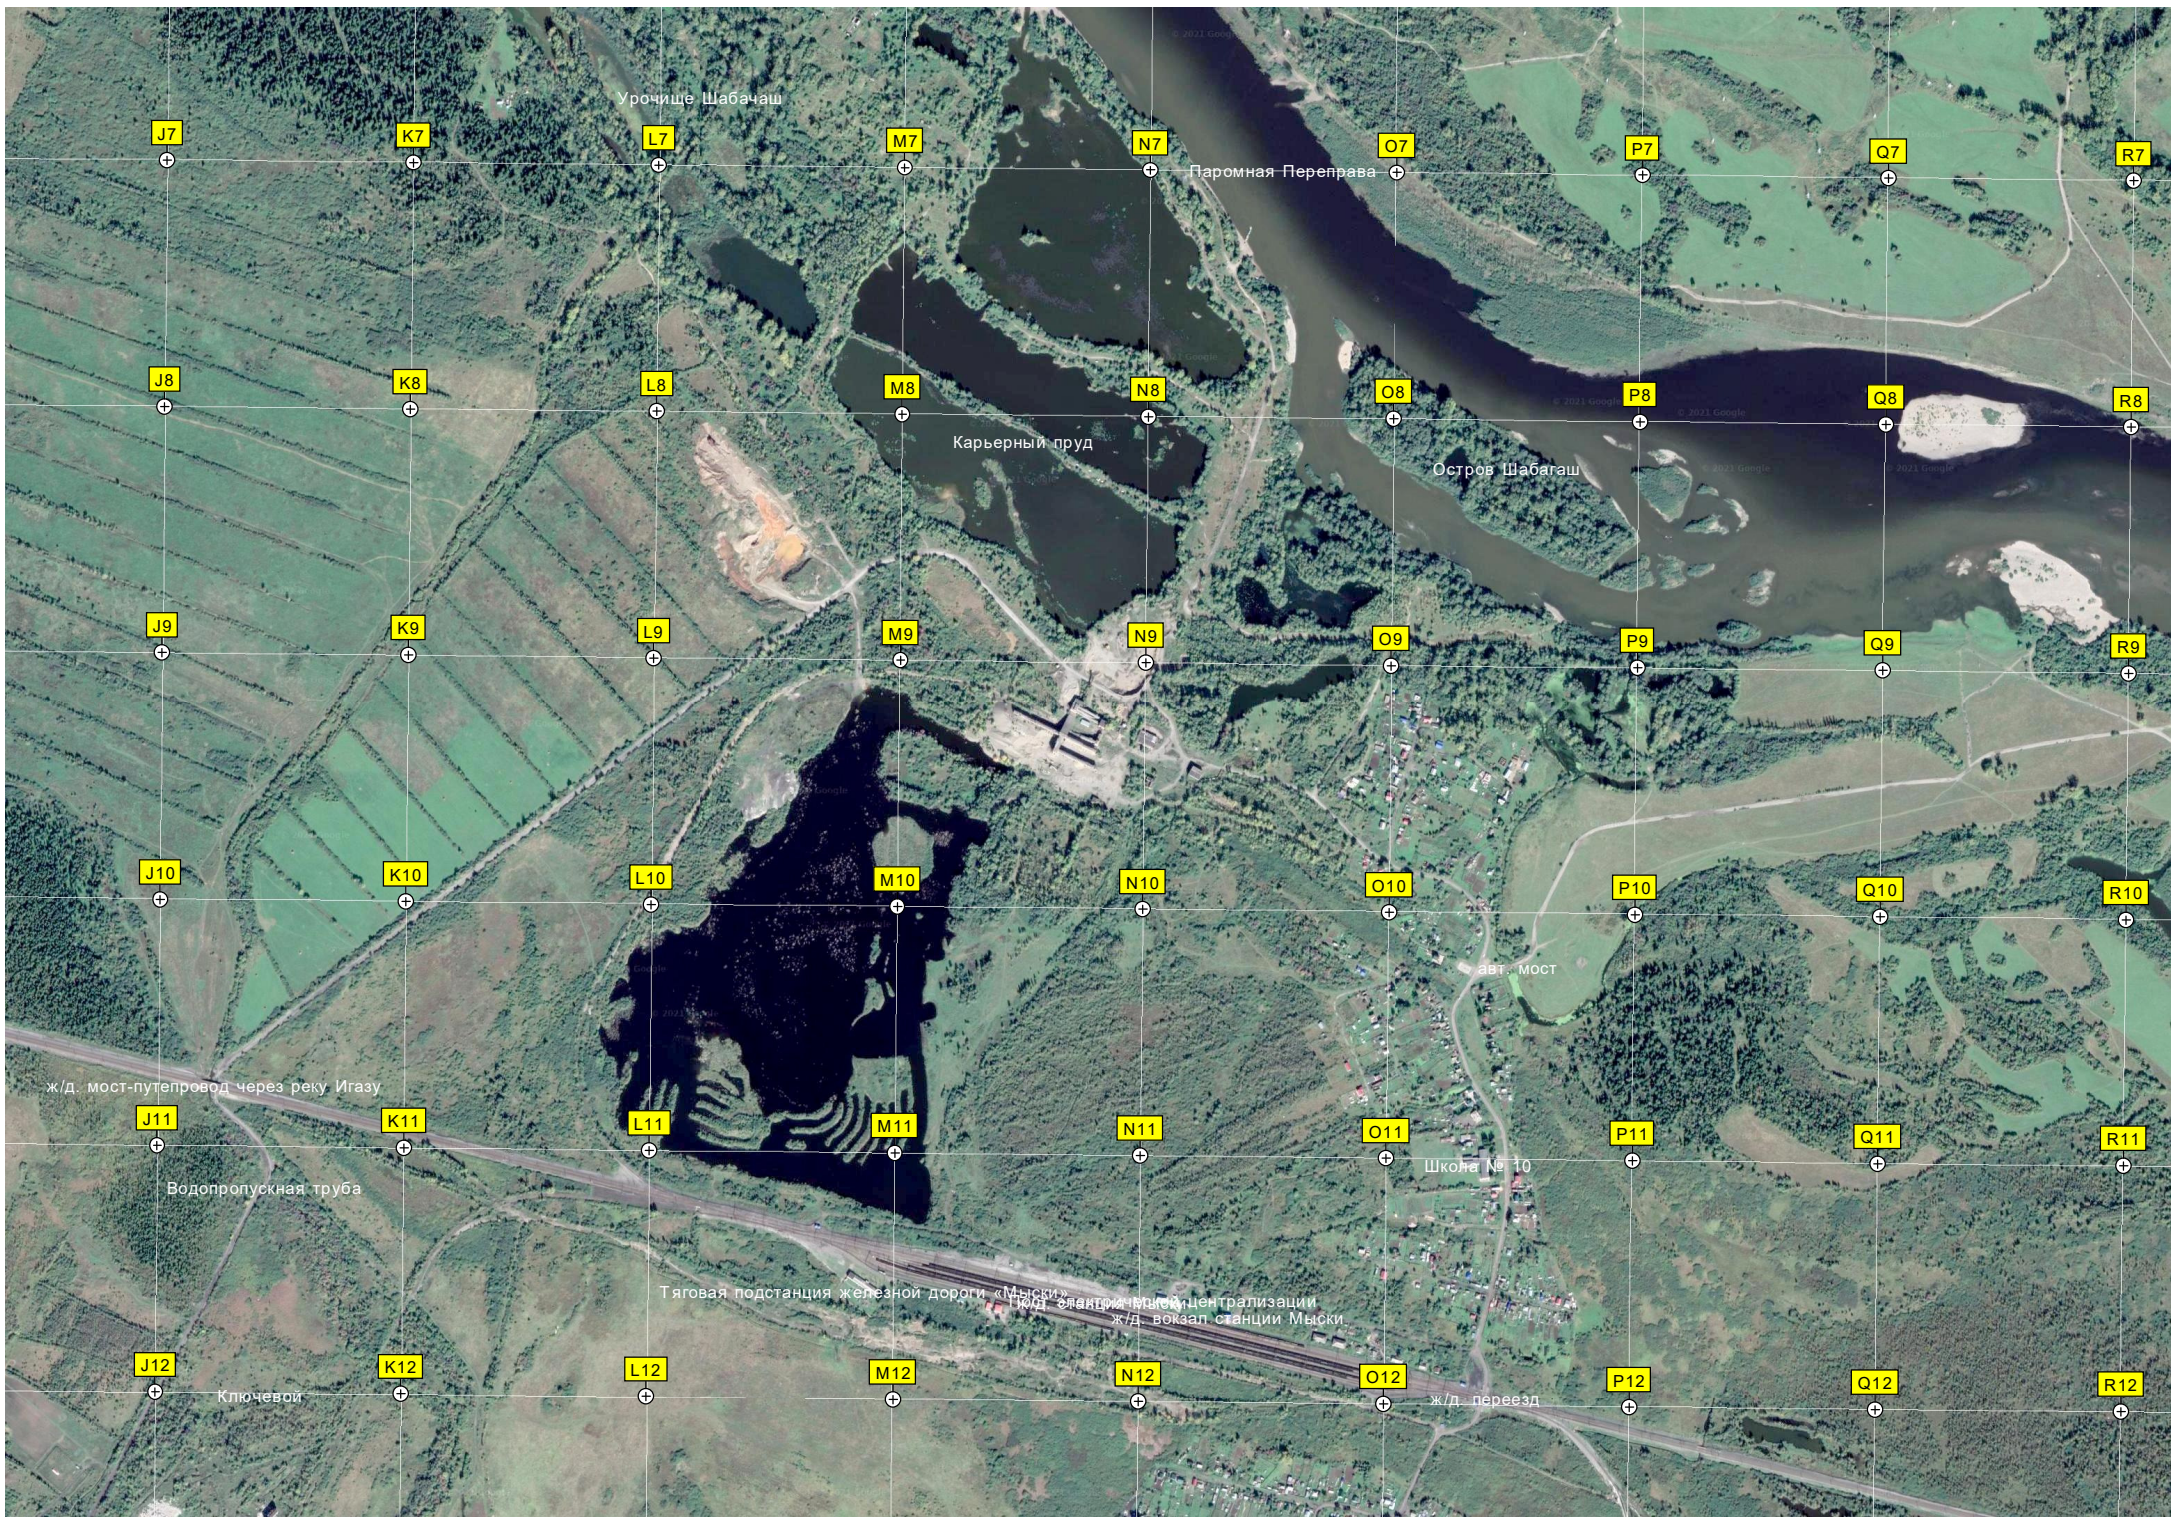

д. мост через реку Подобас

территория СОШ № 12

авт. мост

Надпись "СЛАВА ТРУДУ!"

АЗС ЛУКОЙЛ № 2

Урочище Шабачаш

Паромная Переправа

Карьерный пруд

Остров Шабачаш

авт. мост

Школа № 10

Тяговая подстанция железной дороги «Мыски»  
ж/д. мост-путепровод через реку Игазу  
ж/д. вокзал станции Мыски

ж/д. мост-путепровод через реку Игазу

Водопускная труба

Ключевой