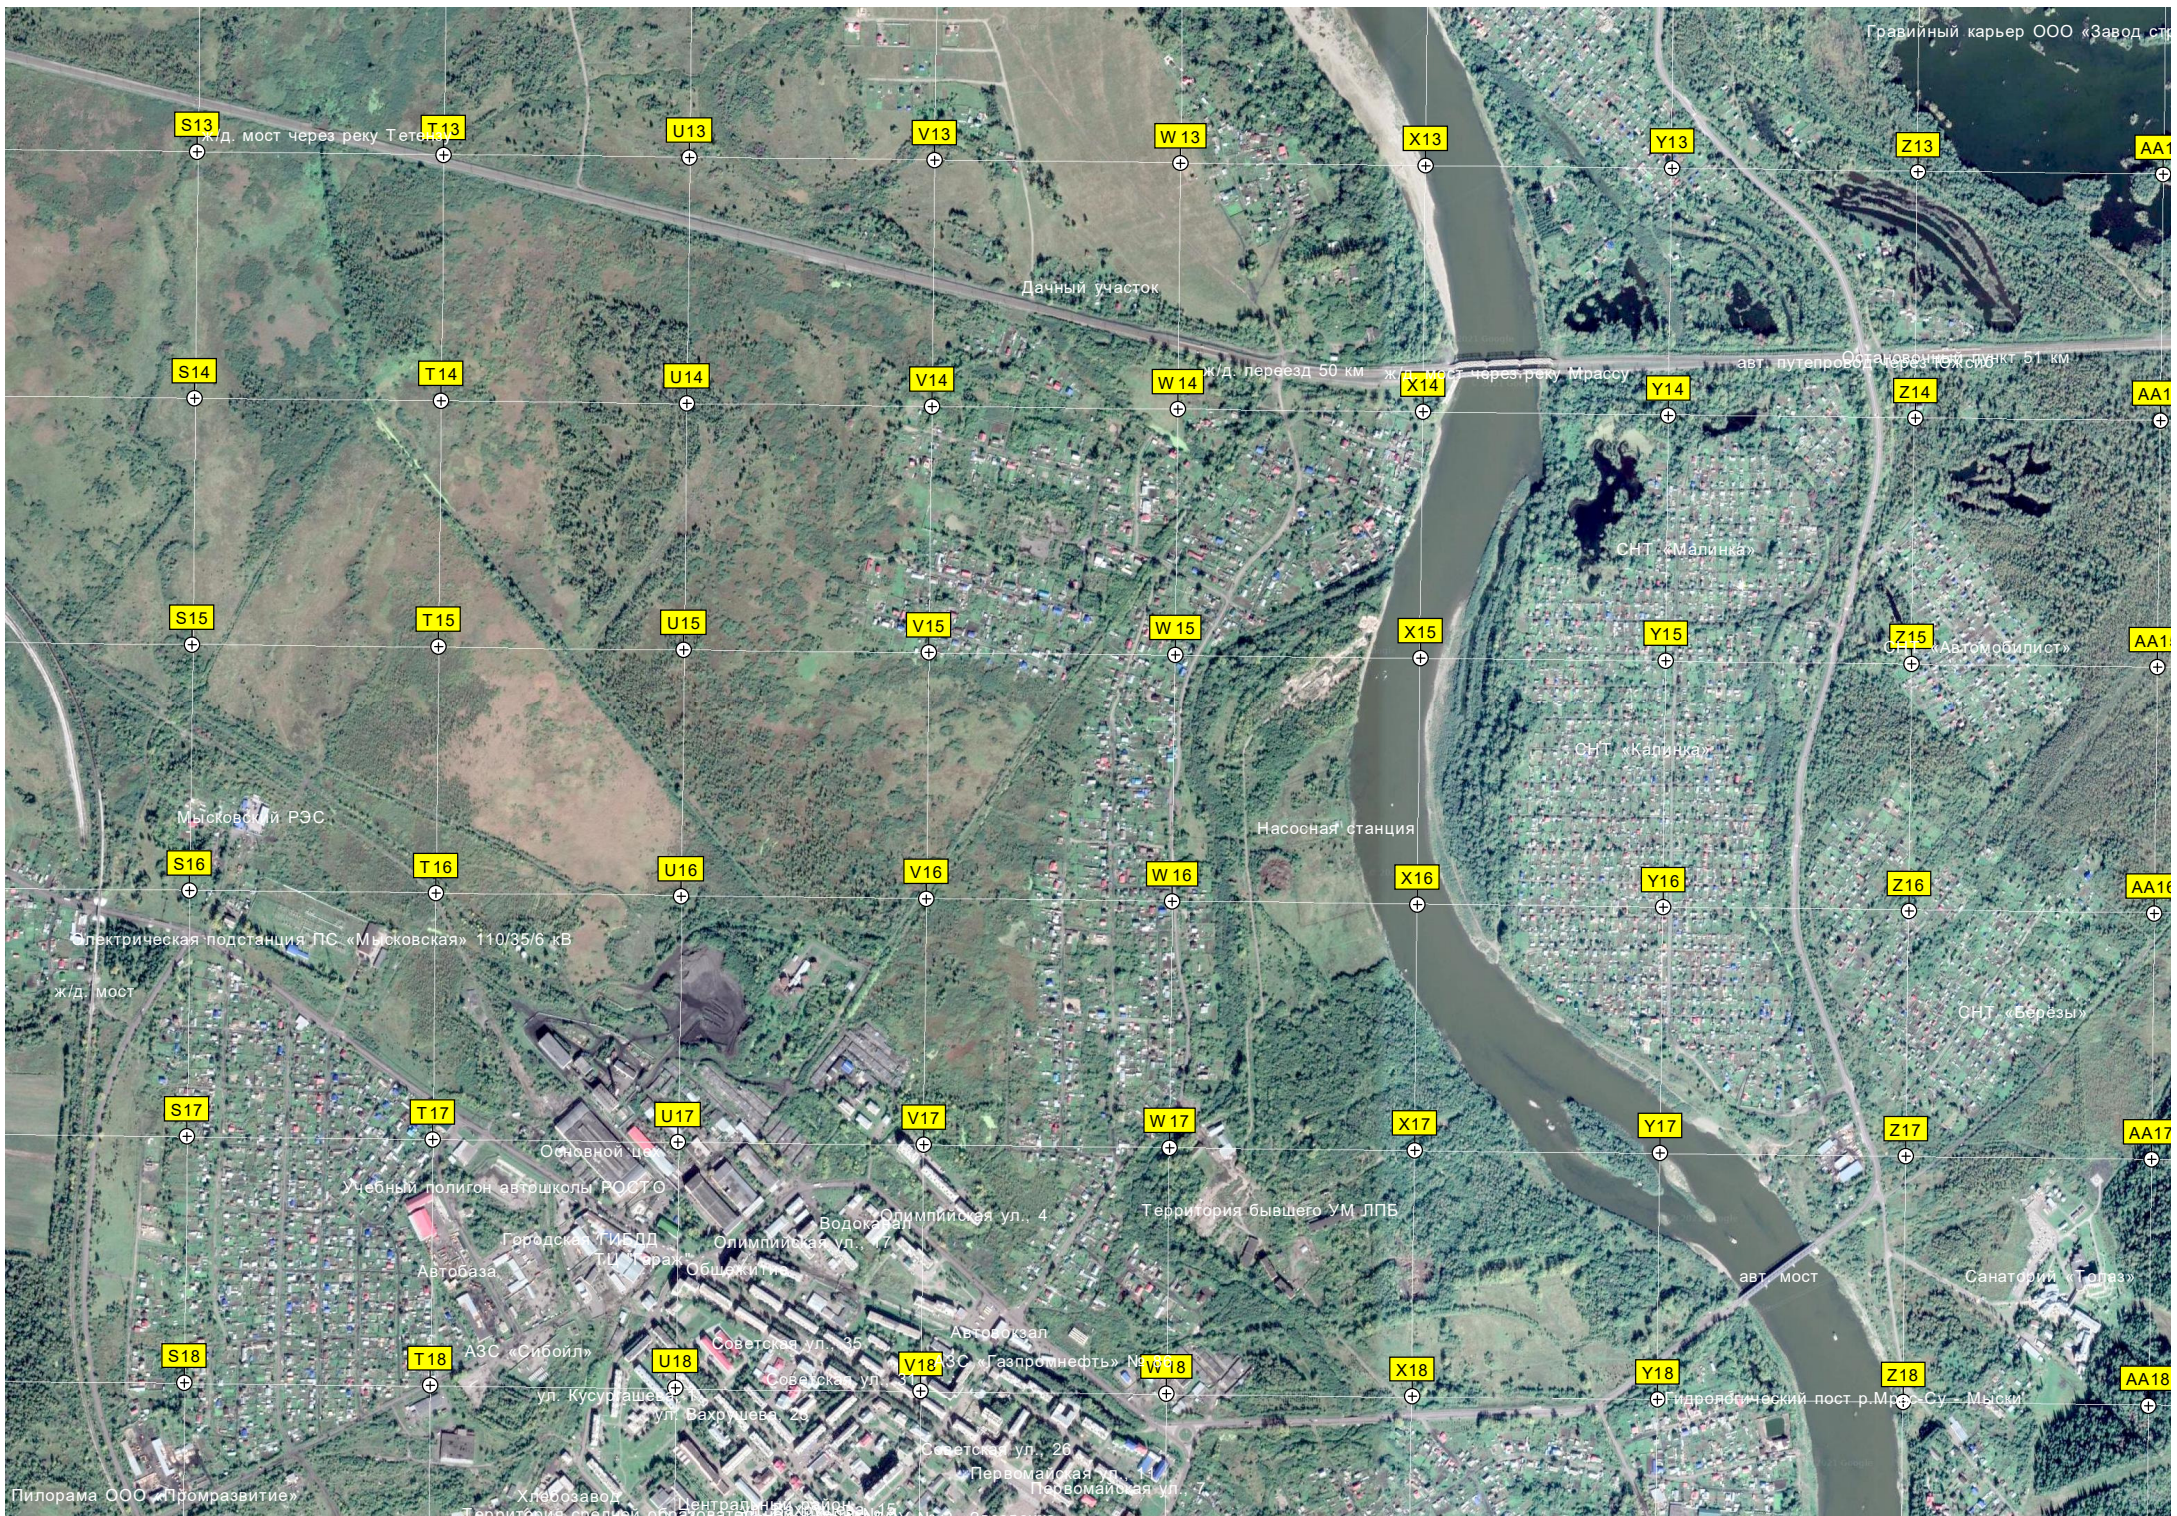

Перунок одинокий. Дом 28 - табачная фабрика, это Народная

СНТ им. Мичурина

Поселок Ключевой, ул. Правды, 92

Малая Тегенза

д. станция Кизясская

авт. мост

«...оительных материалов»

3