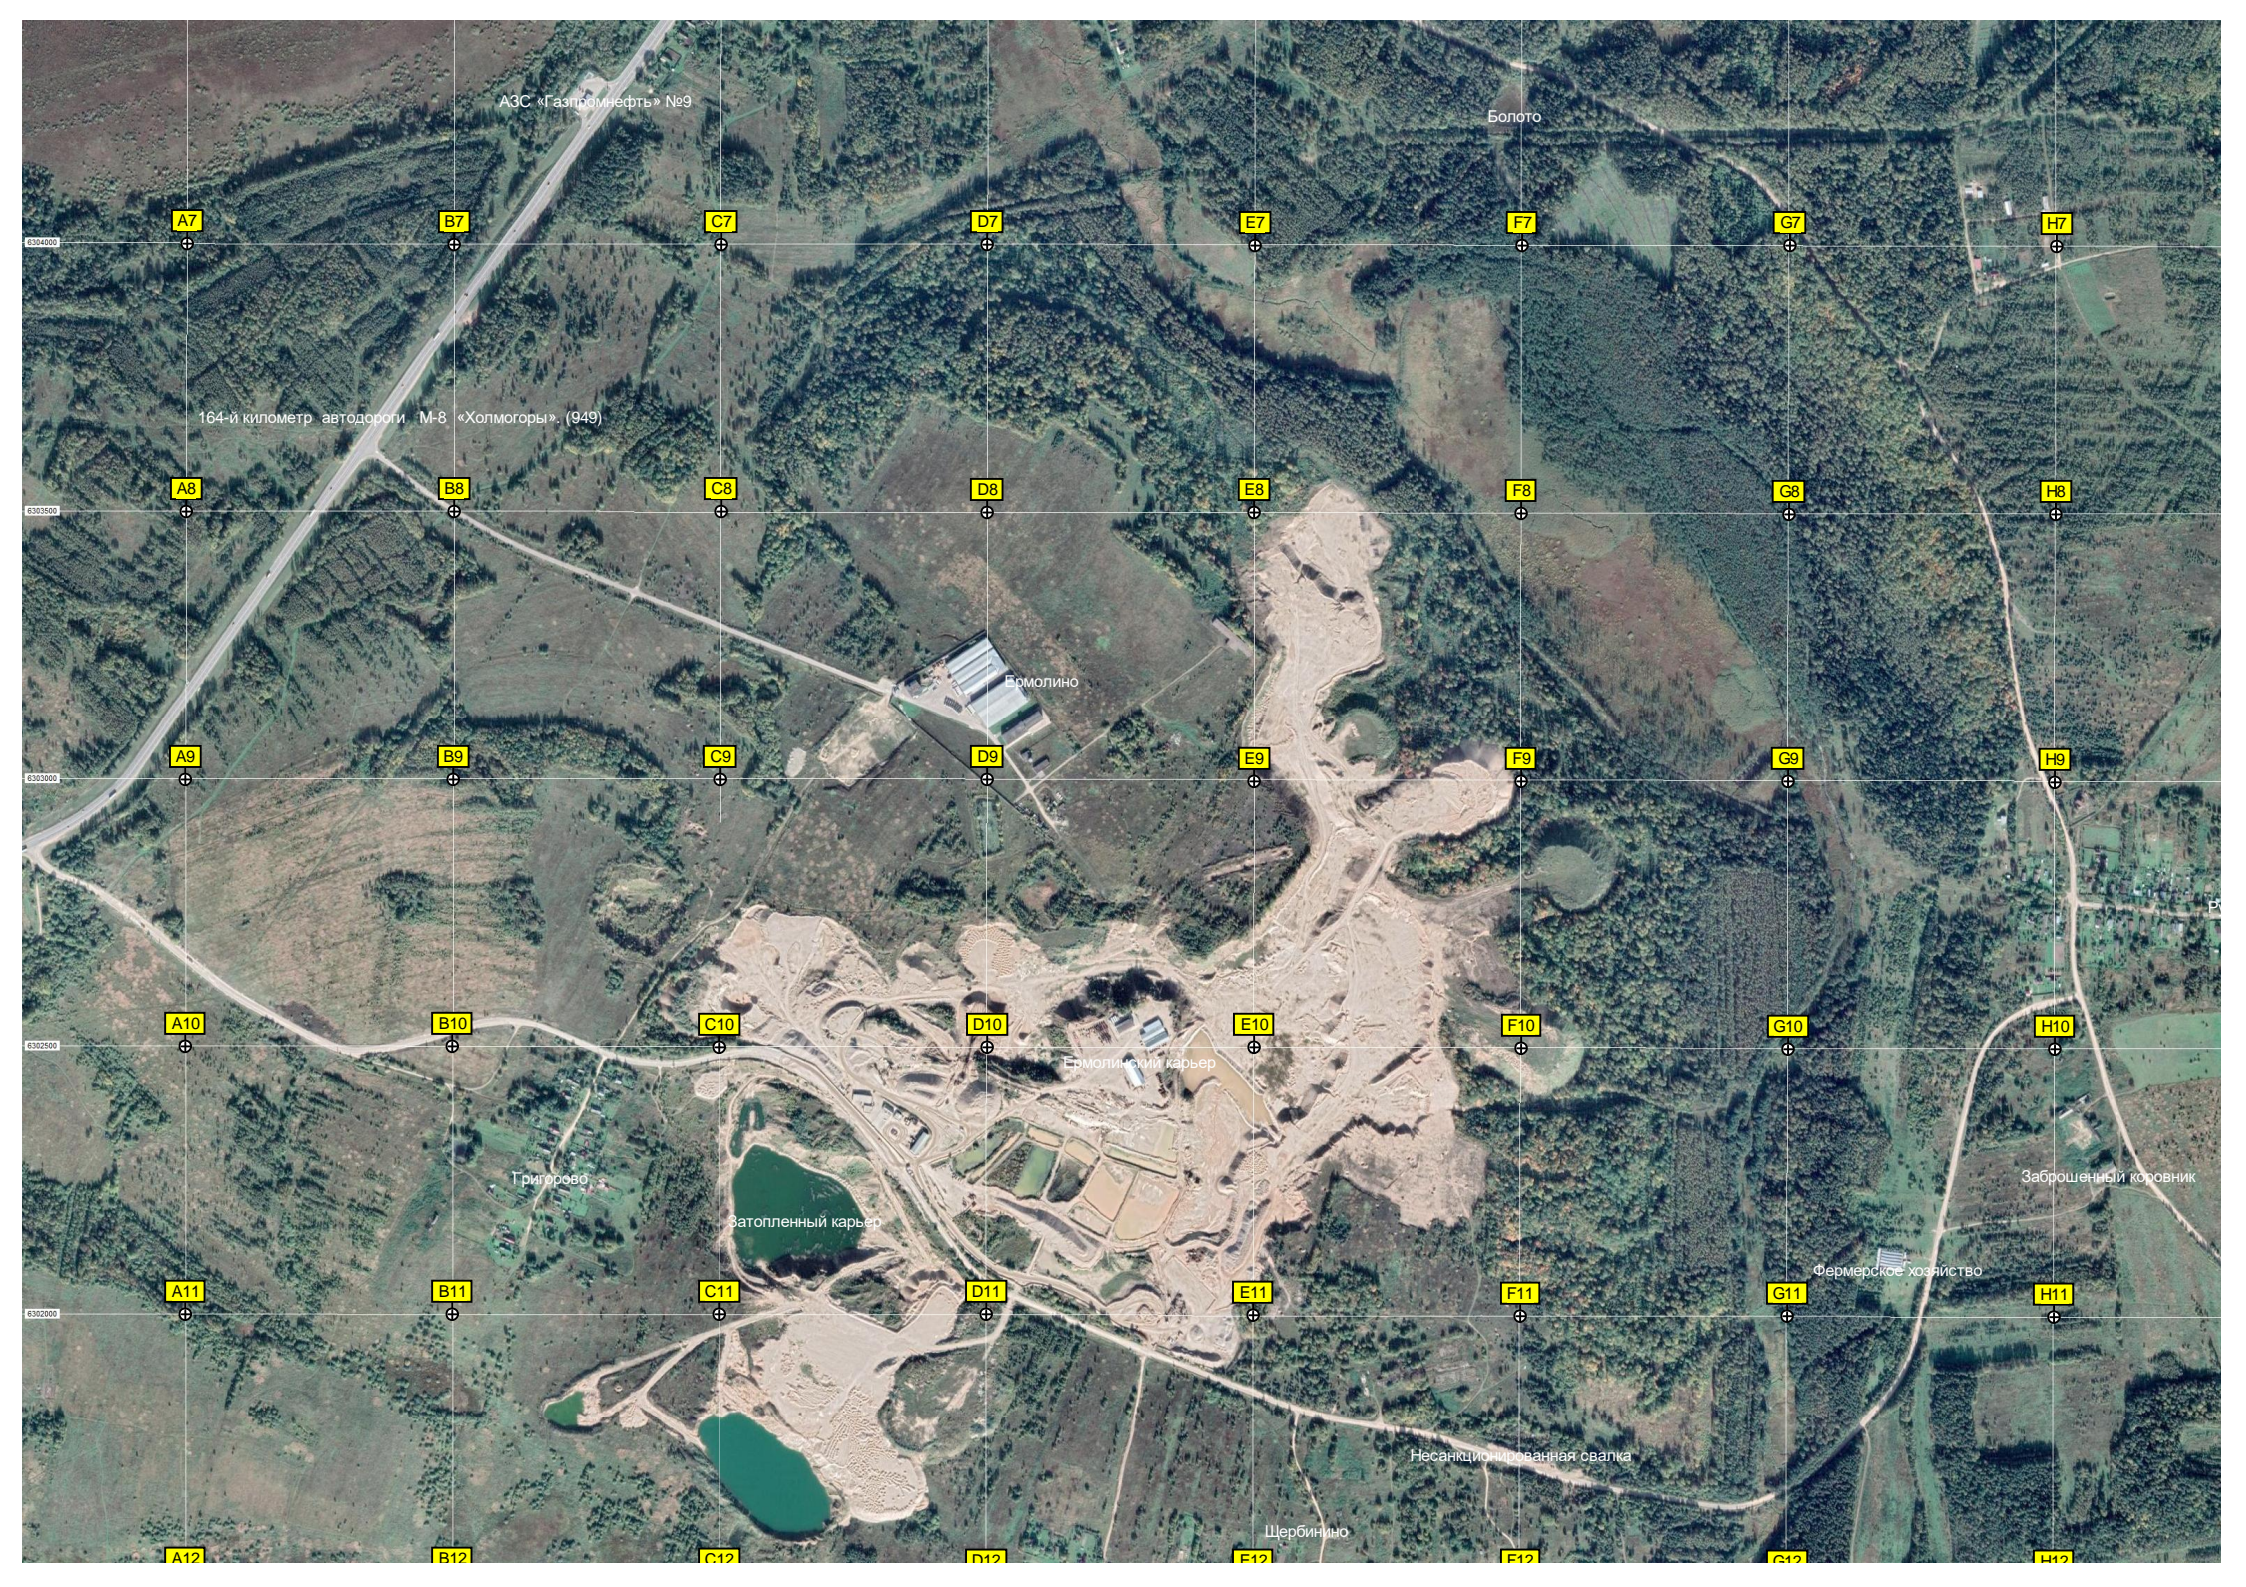

511000

511500

512000

Болото

Бикањ

Андреев

ТЕНН

АЗС «Газпромнефть» №9

Болото

164-й километр автодороги М-8 «Холмогоры». (949)

Ермолино

Ермолинский карьер

Затопленный карьер

Тригорово

Фермерское хозяйство

Несанкционированная свалка