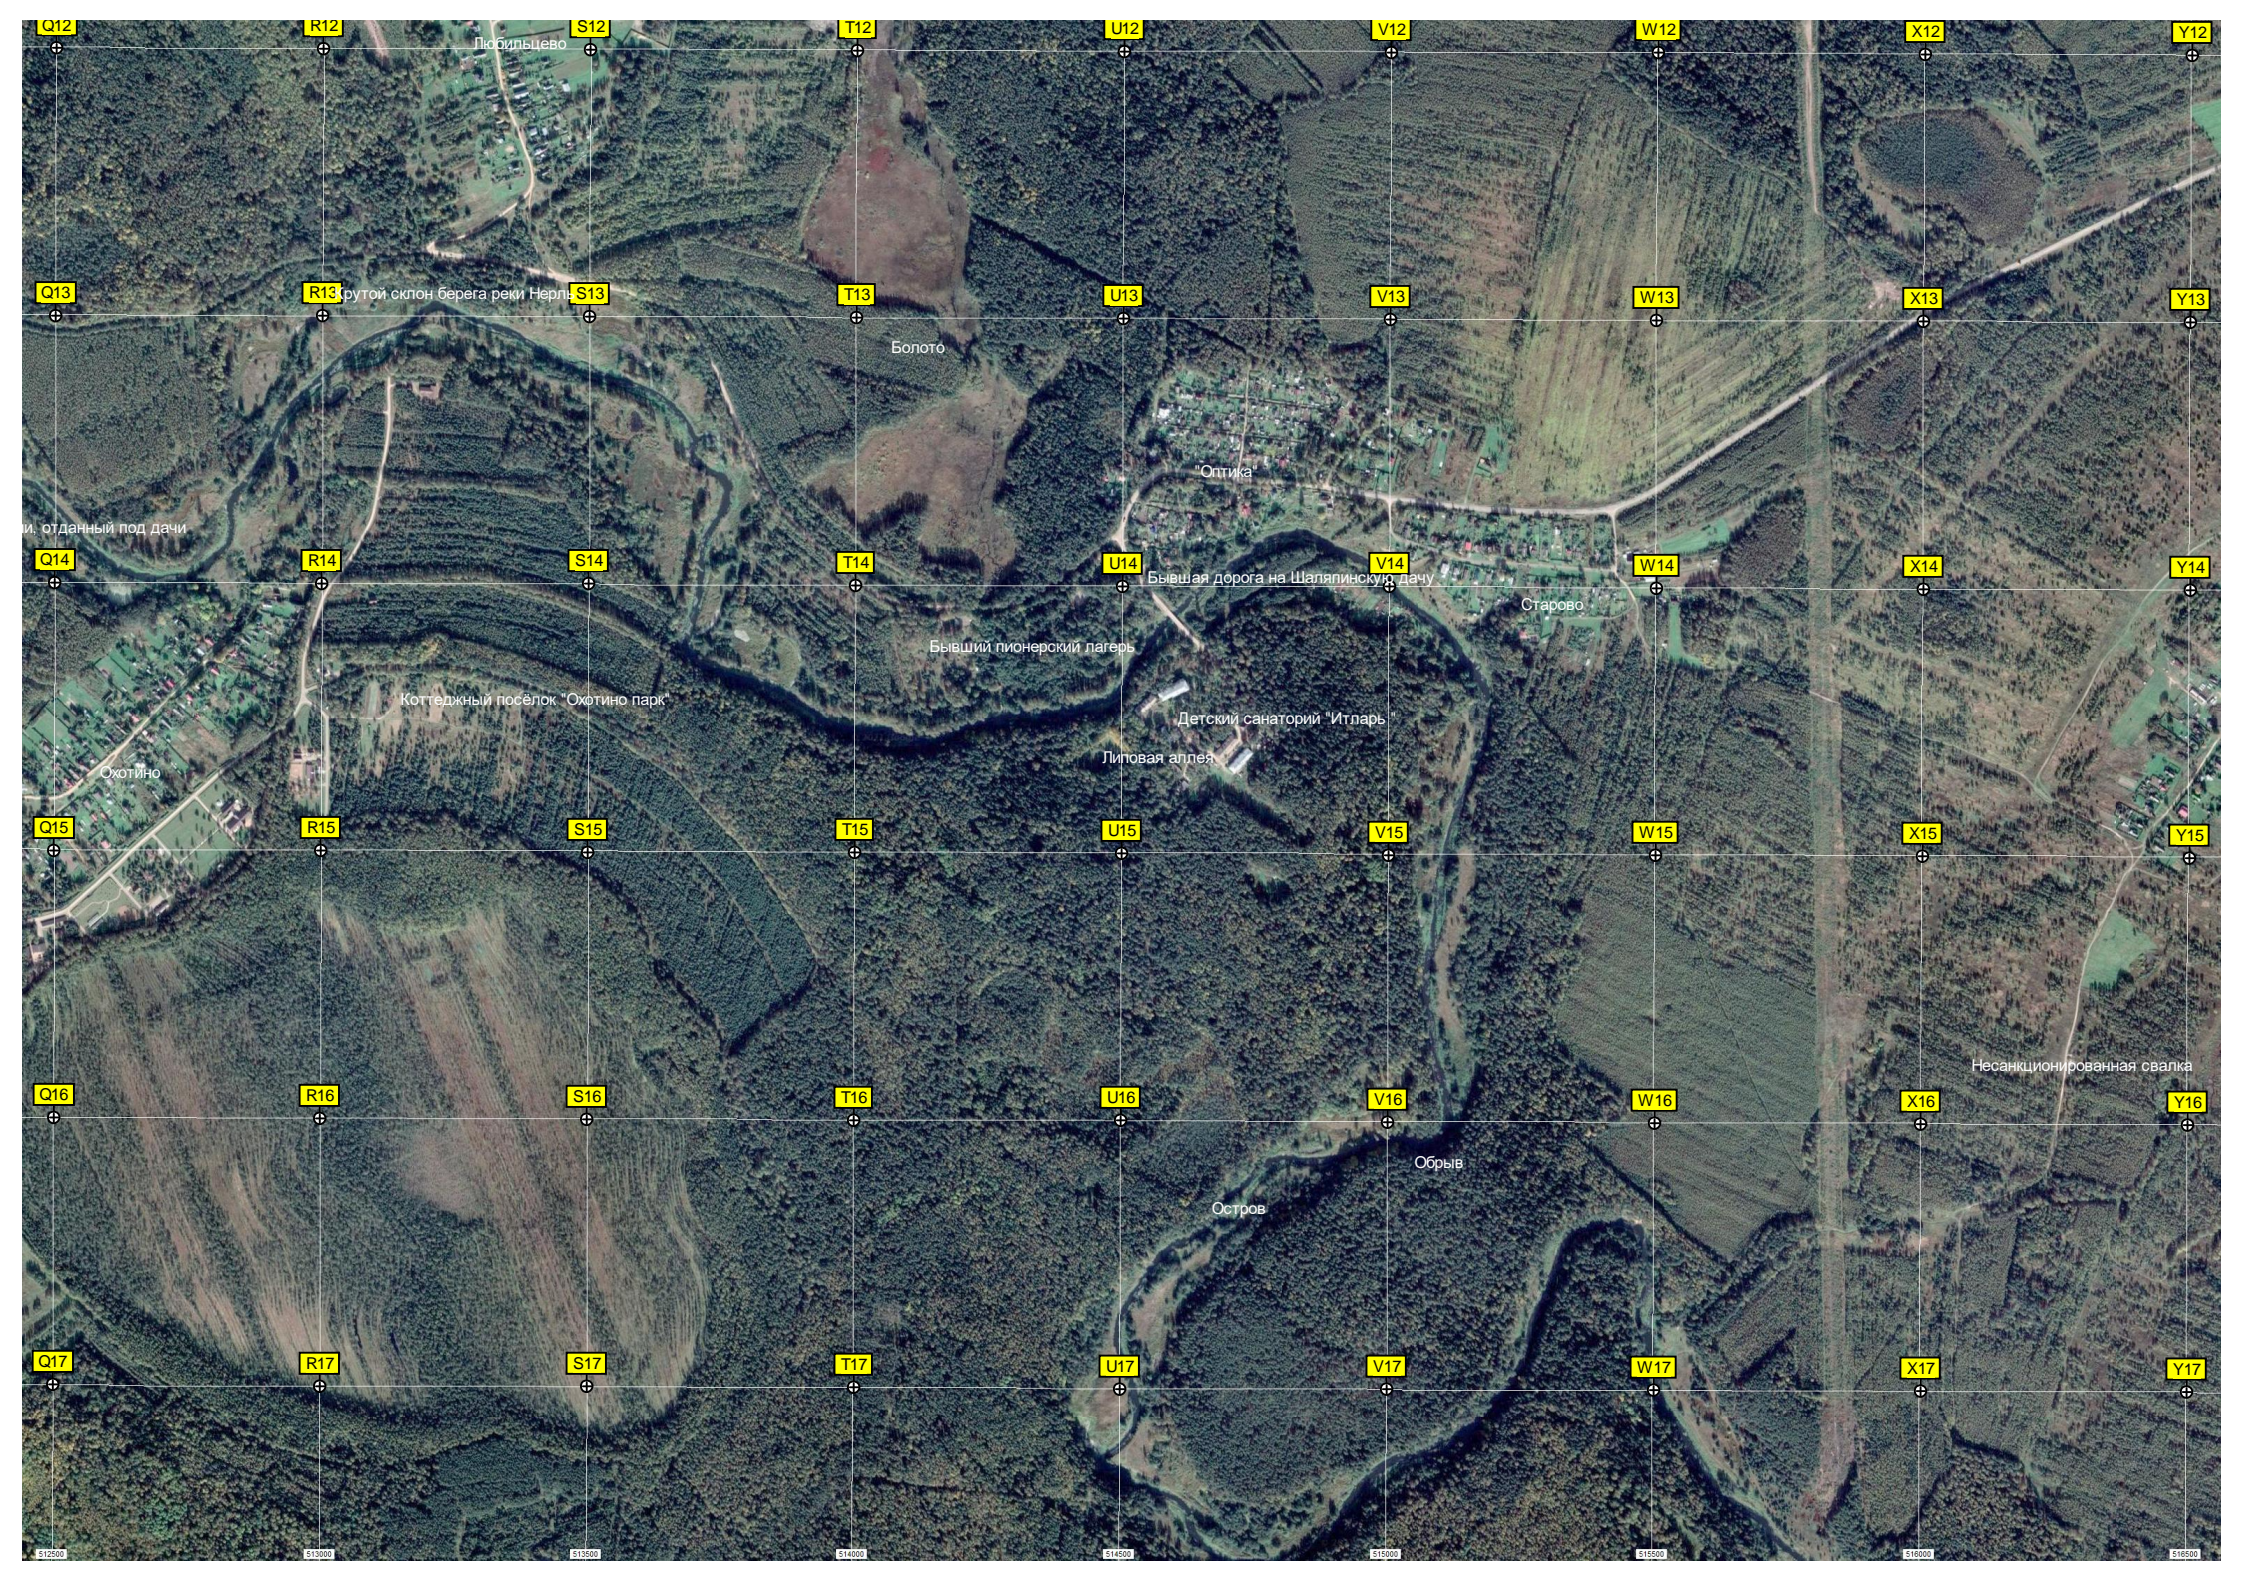

Q12

R12

S12

T12

U12

V12

W12

X12

Y12

Q13

R13

S13

T13

U13

V13

W13

X13

Y13

Q14

R14

S14

T14

U14

V14

W14

X14

Y14

Q15

R15

S15

T15

U15

V15

W15

X15

Y15

Q16

R16

S16

T16

U16

V16

W16

X16

Y16

Q17

R17

S17

T17

U17

V17

W17

X17

Y17

515200

515300

515400

515500

515600

515700

515800

515900

516000