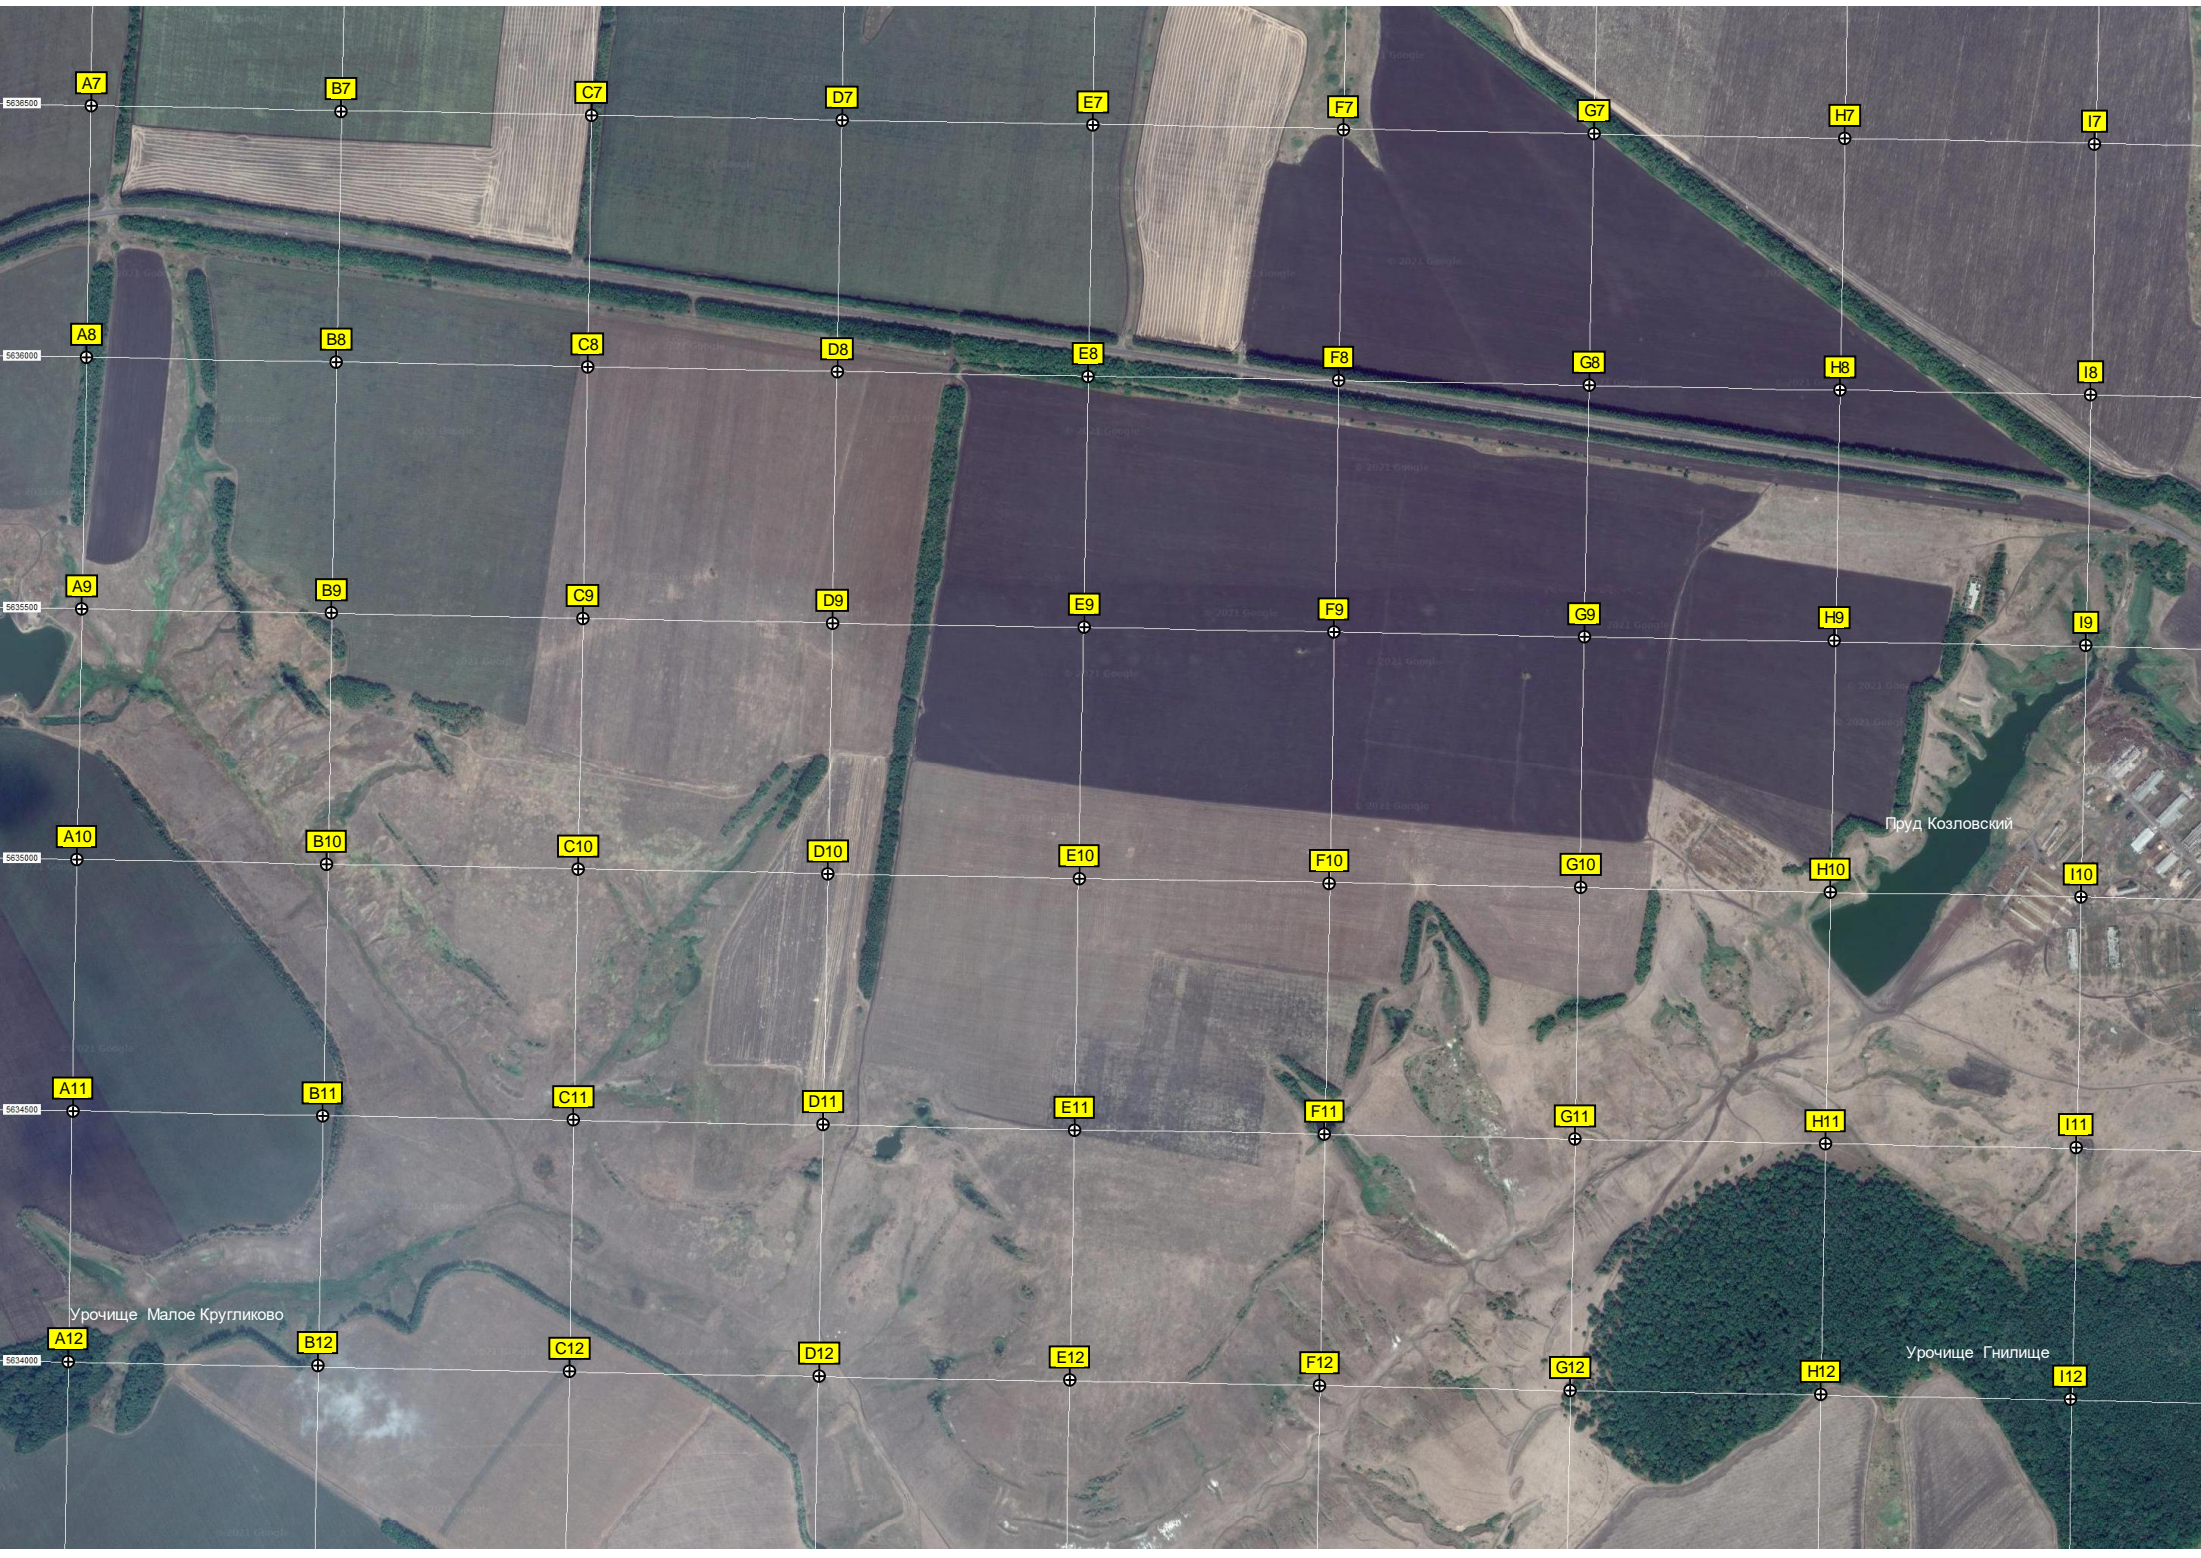

A7

B7

C7

D7

E7

F7

G7

H7

I7

A8

B8

C8

D8

E8

F8

G8

H8

I8

A9

B9

C9

D9

E9

F9

G9

H9

I9

A10

B10

C10

D10

E10

F10

G10

H10

I10

A11

B11

C11

D11

E11

F11

G11

H11

I11

A12

B12

C12

D12

E12

F12

G12

H12

I12

Пруд Козловский

Урочище Малое Кругликово

Урочище Гнилище