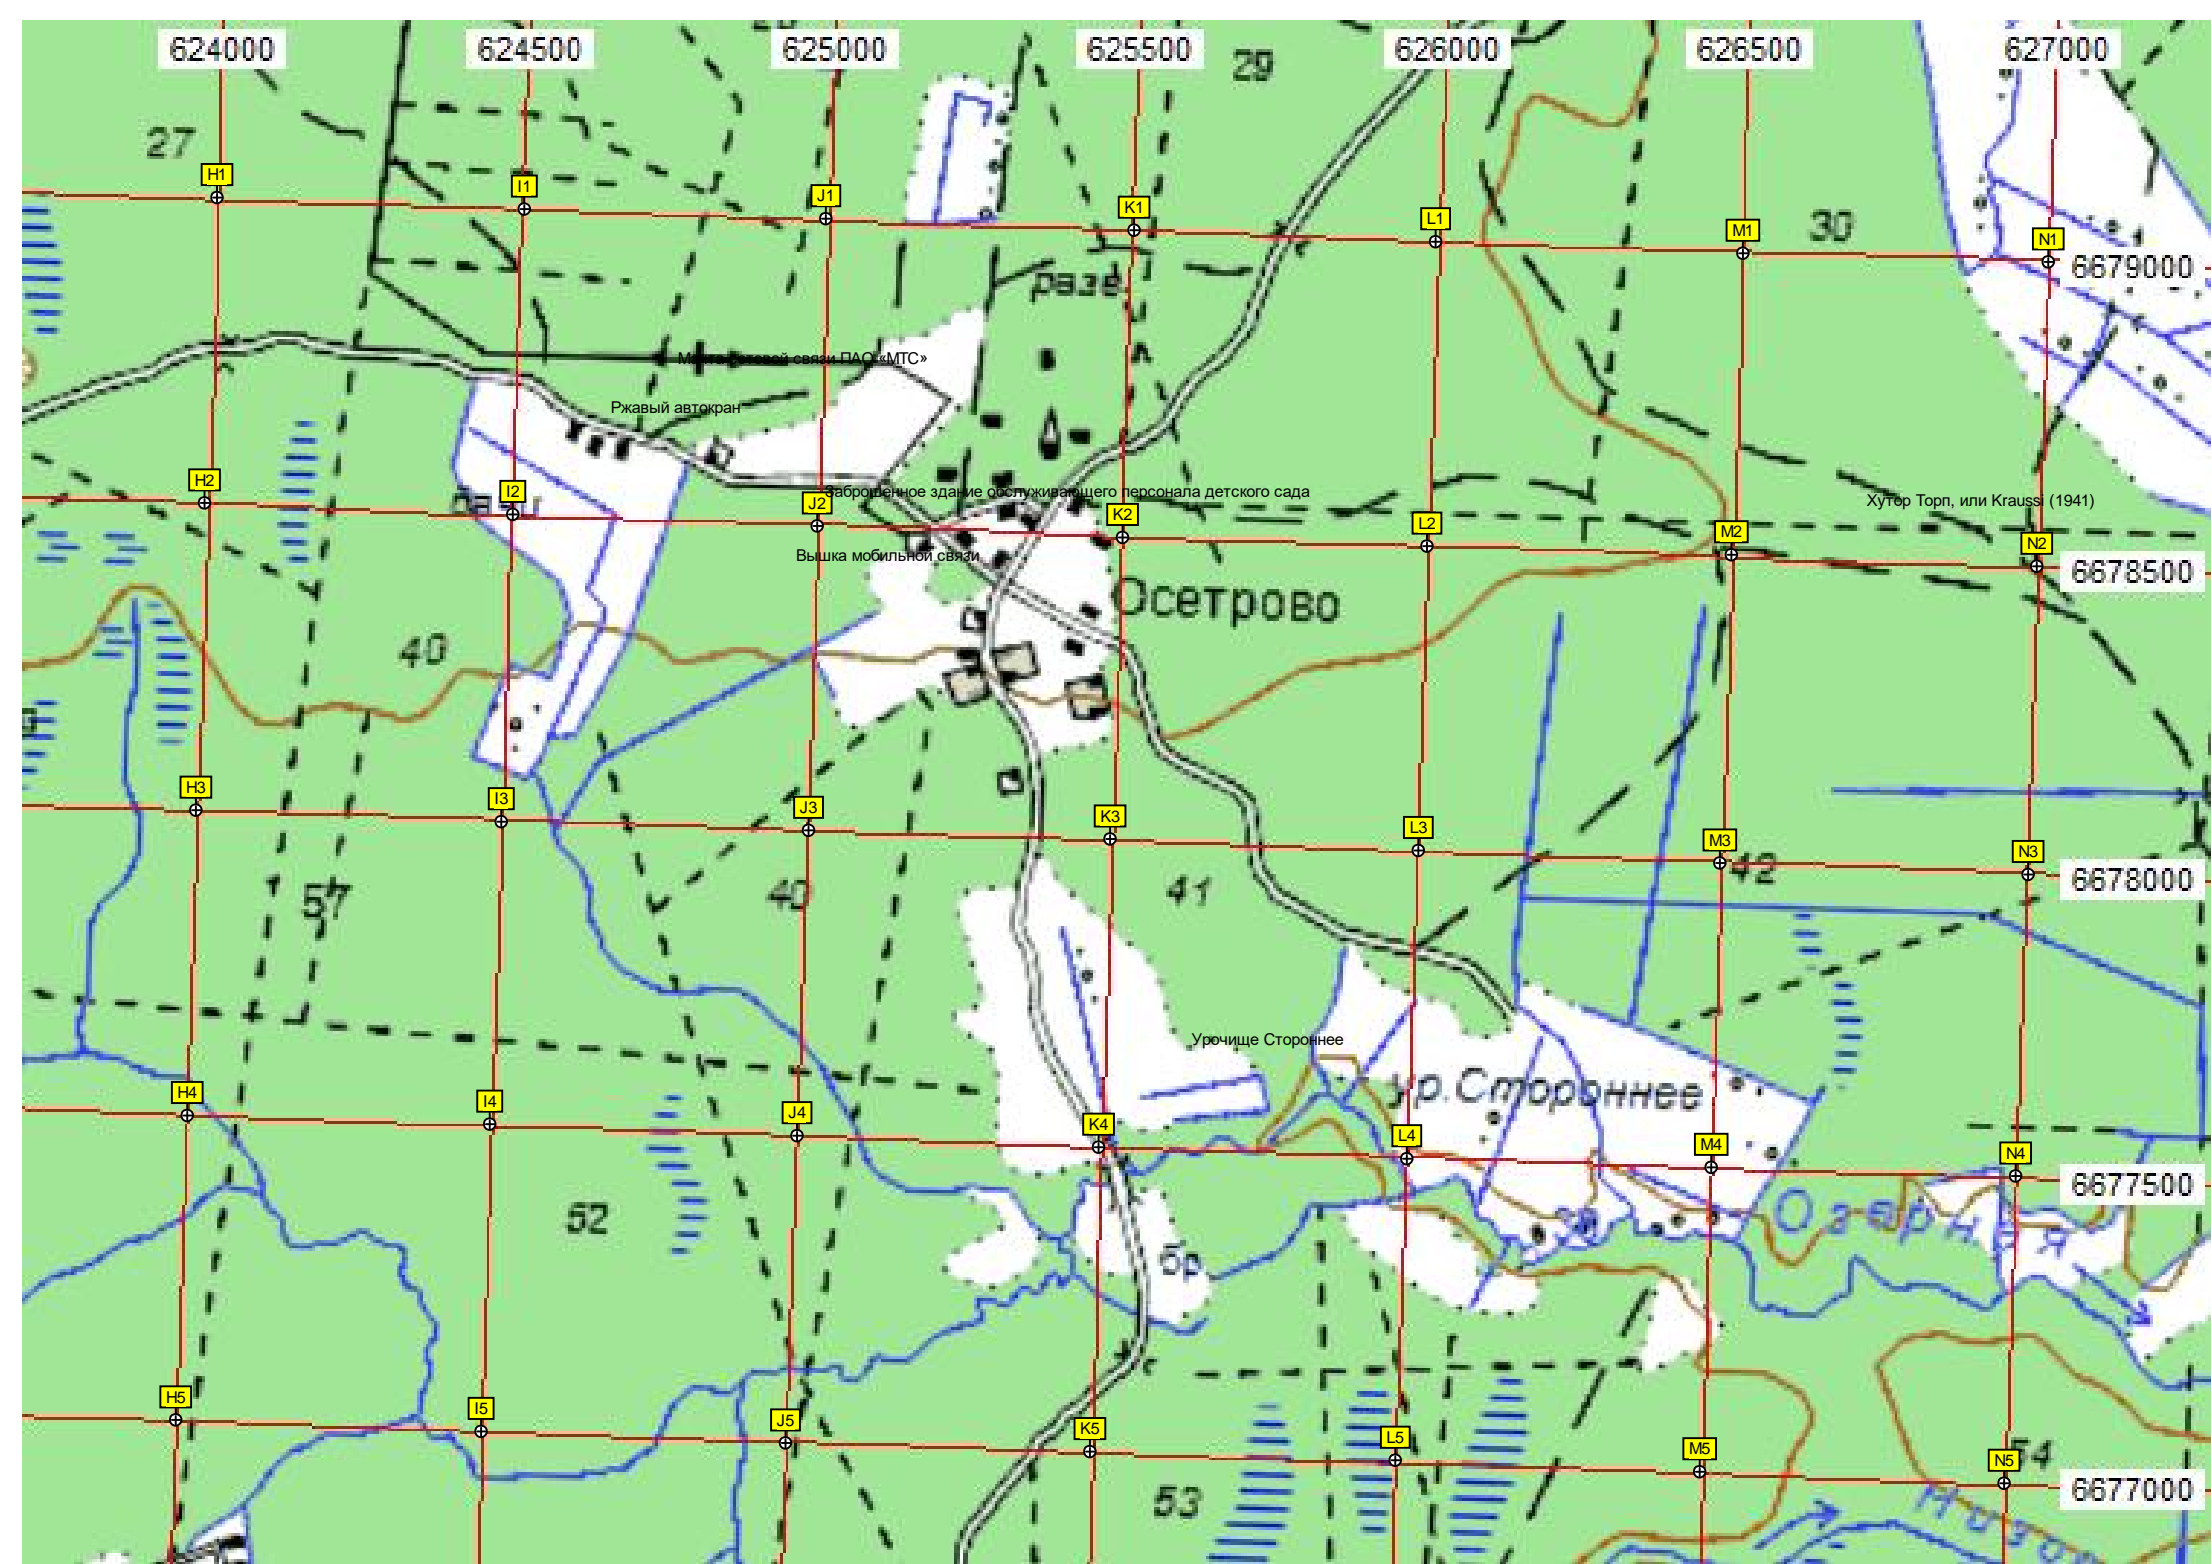

54

38

79

49

84

53

51

624000

30

6679000

Ржавый автокран

Заброшенное здание обслуживающего персонала детского сада

Хутор Торп, или Krauss (1941)

Вышка мобильной связи

Осетрово

6678500