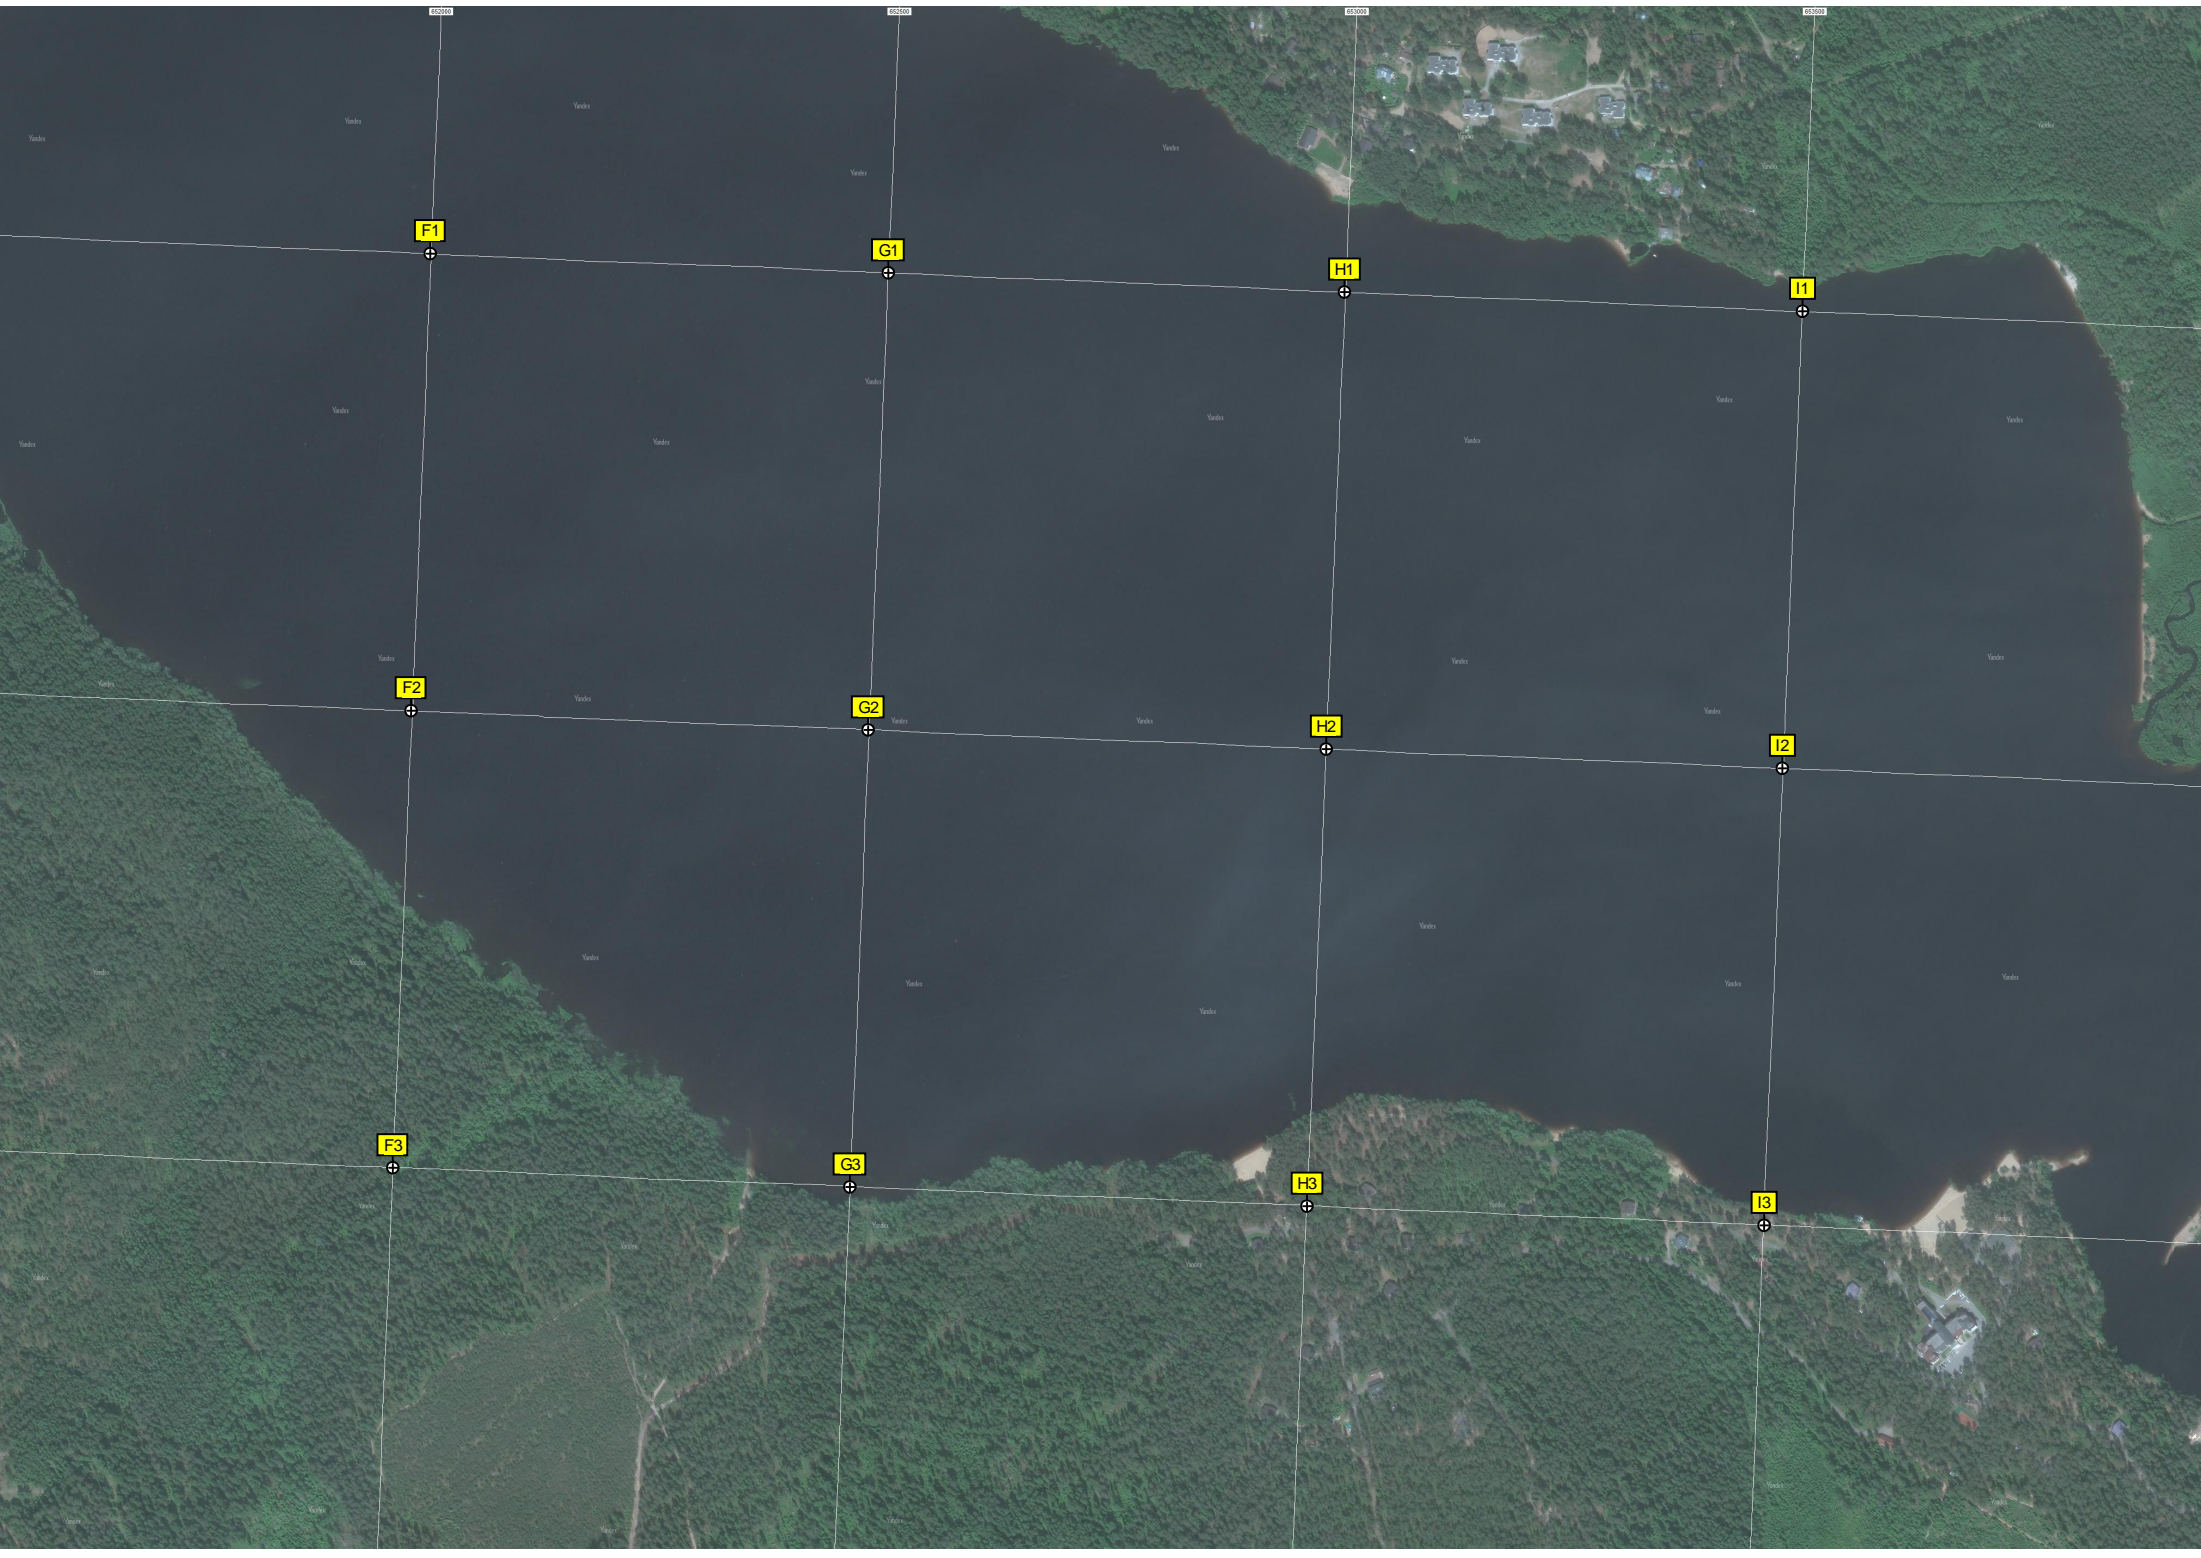

B4

C4

СНТ «Балтика-1»

J1

K1

L1

M1

J2

Газораспределительная станция

ост. "Озеро Красавица"

Войсковая часть 03216

Решетниково, 130

Решетниково, 53 корпус 3

СНТ «Ленводхоз»

A5

B5

Уточка

Пухоловская дорога, 15 Б

Урочище Горелое

ост. "Пухоловская дорога д. 15"

A8

B8

C8

D8

C10

D10

E10

Озеро Дружинное (Чёртово)

Брошенная свалка

F8

G8

H8