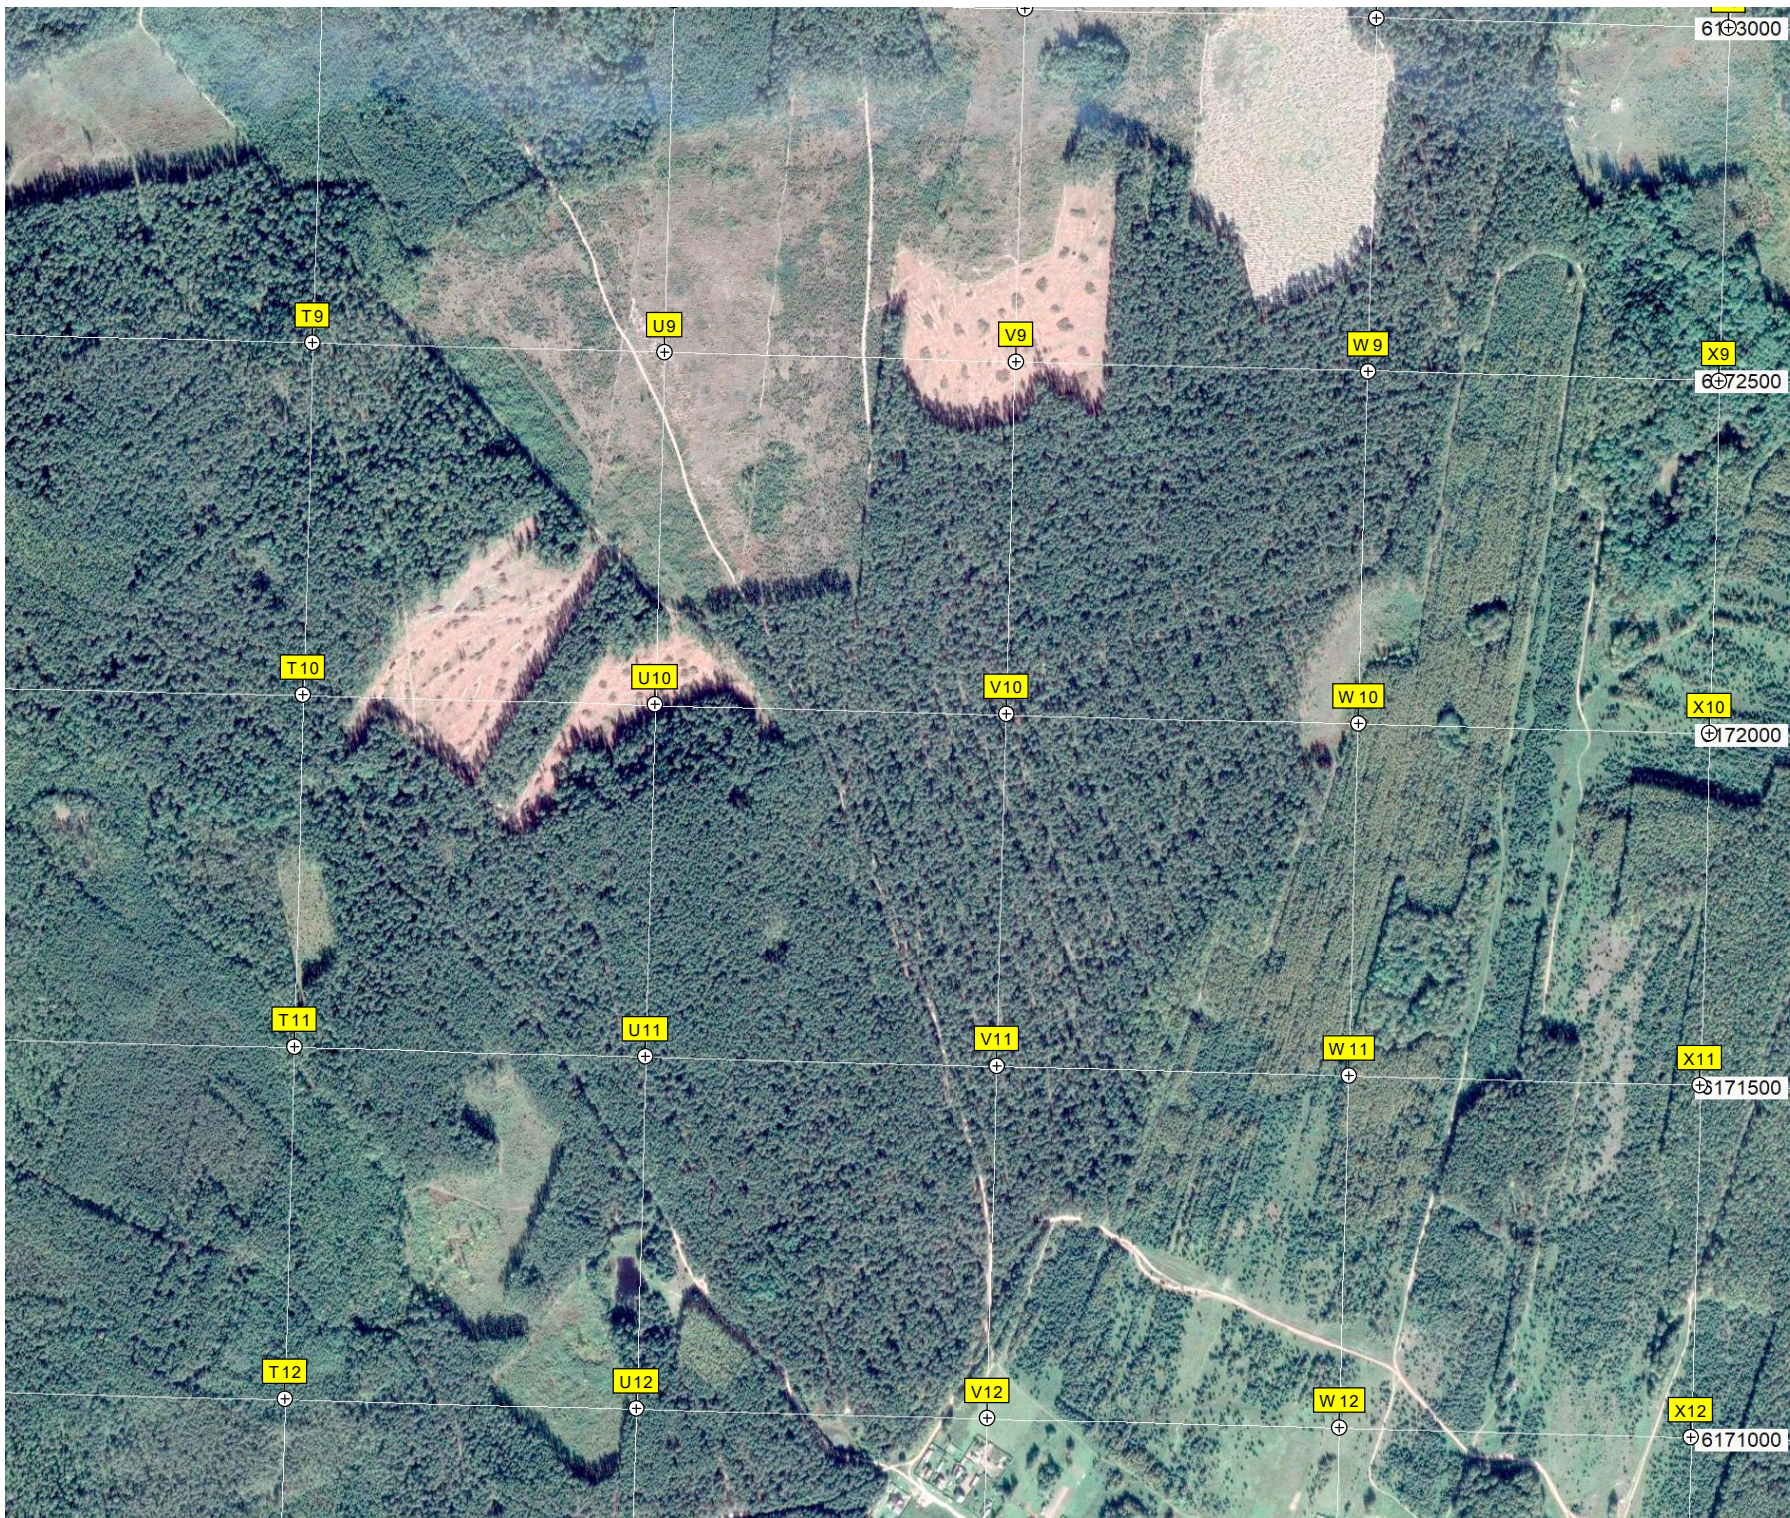

P12

Q12

R12

S12

Урочище Старорыбинский

Озеро Порываево

6173000

6172500