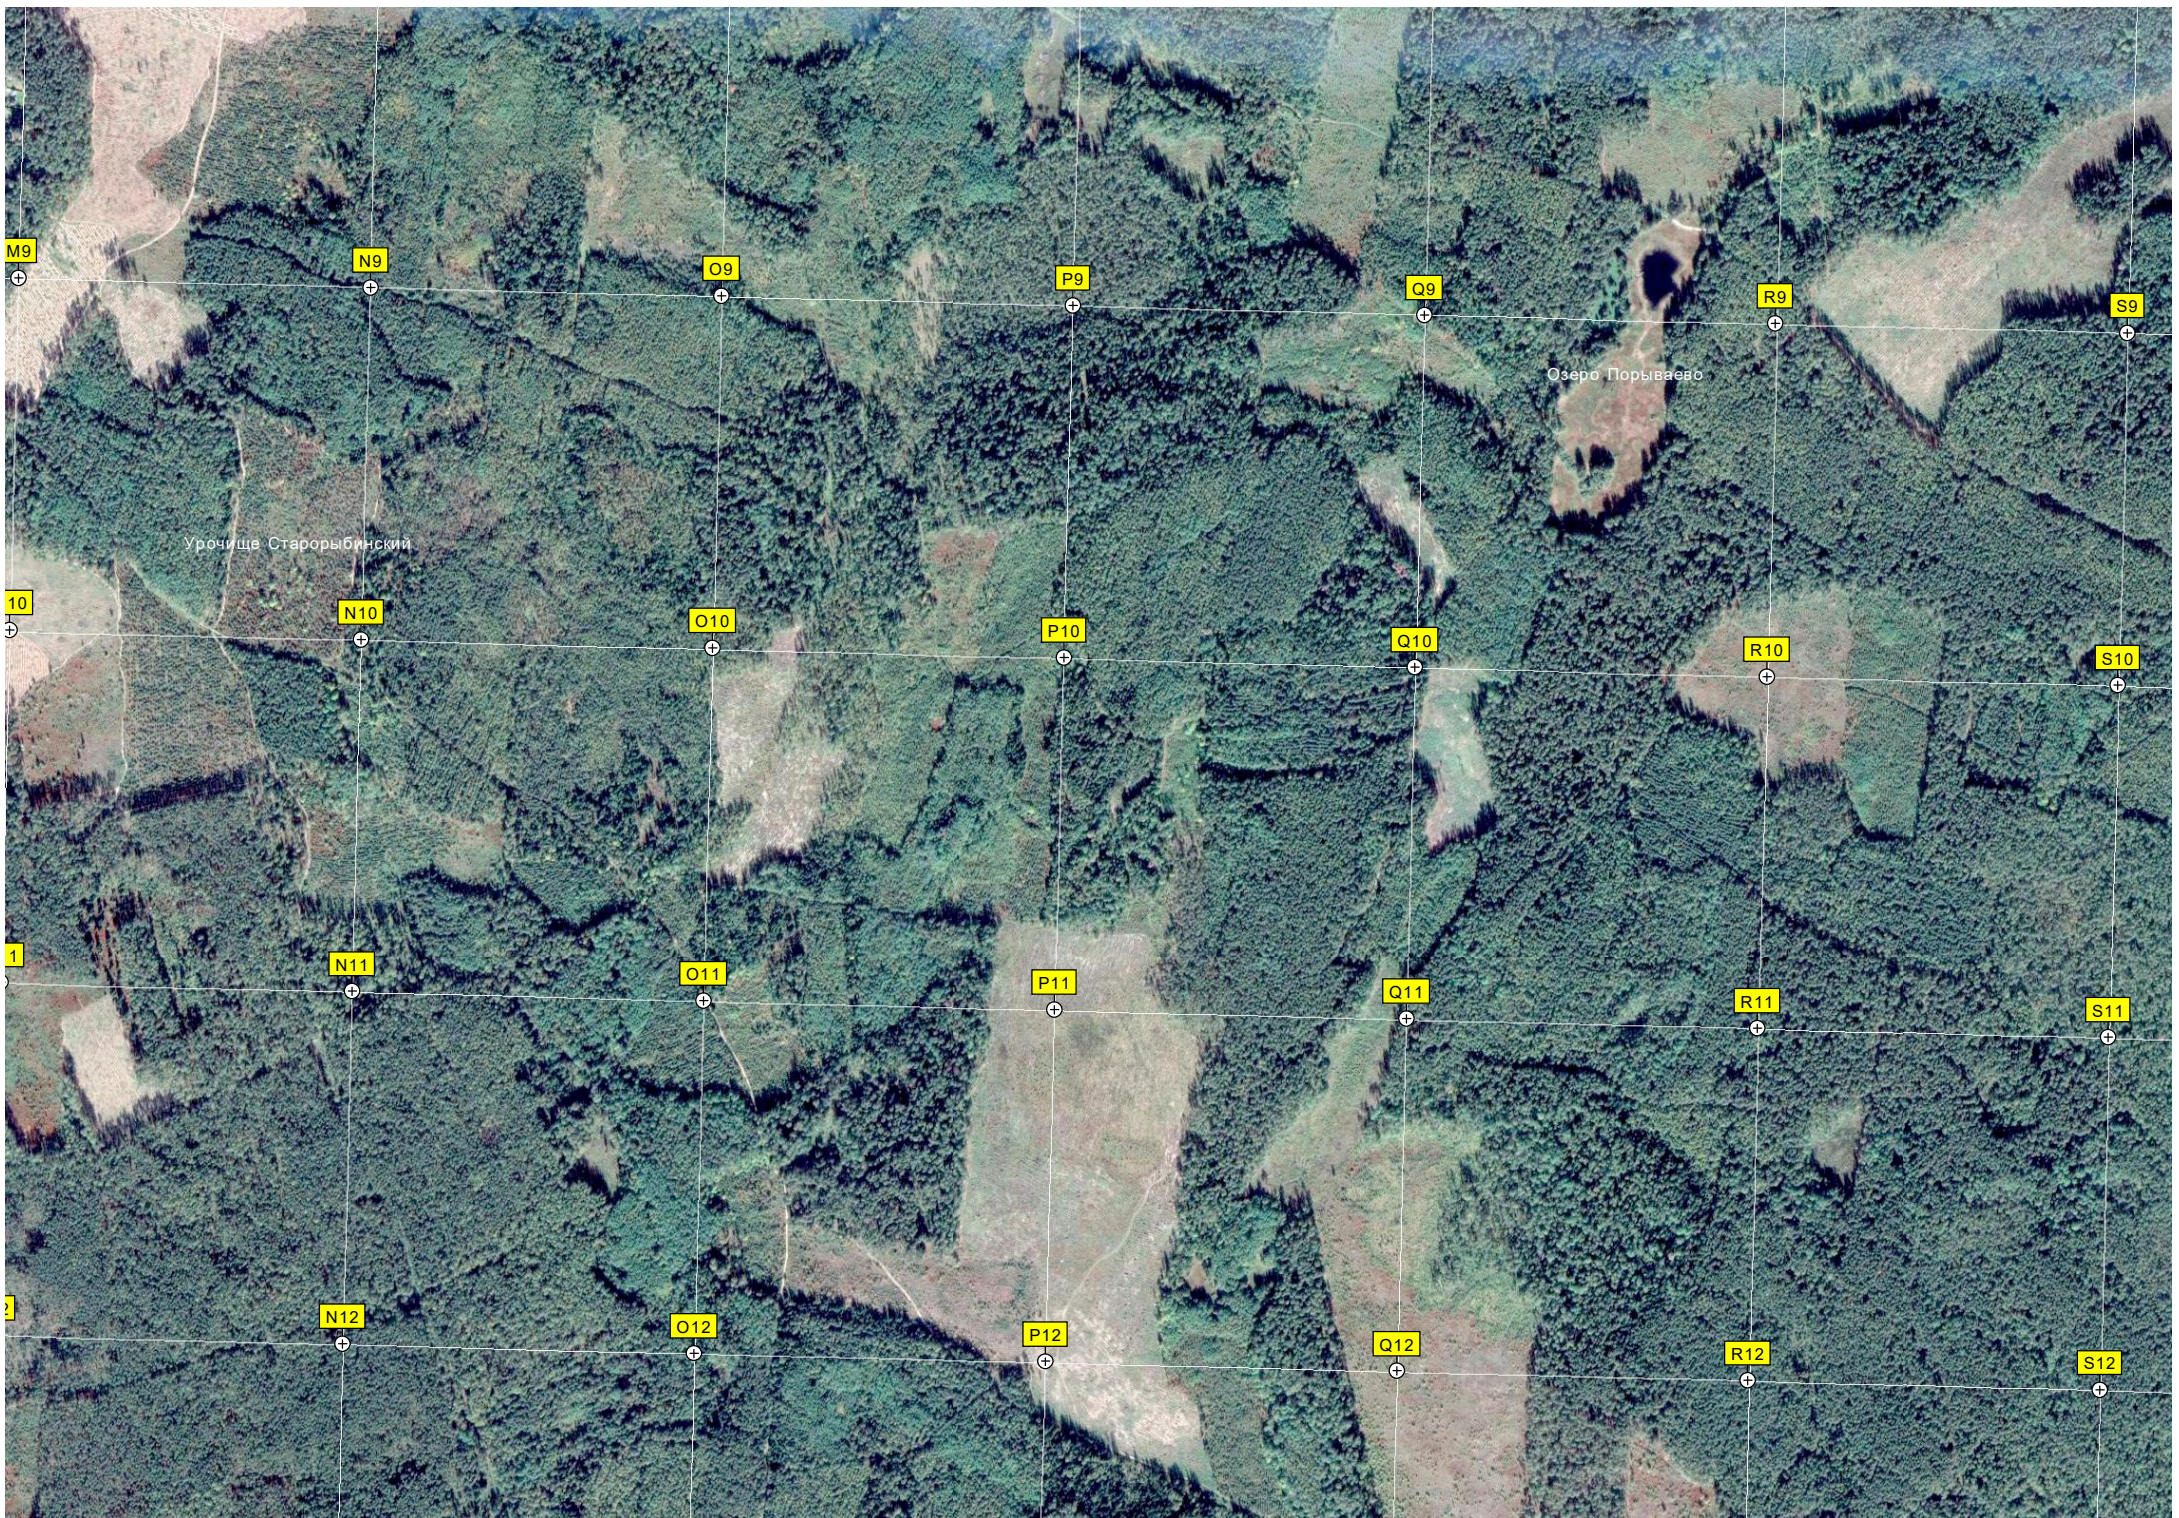

L12

43-й километр автодороги Владимир - Тума (Р-73) (66)

44-й километр автодороги Владимир - Тума (Р-73) (65)

Бабуно

Стакнаволокне

M

M

M