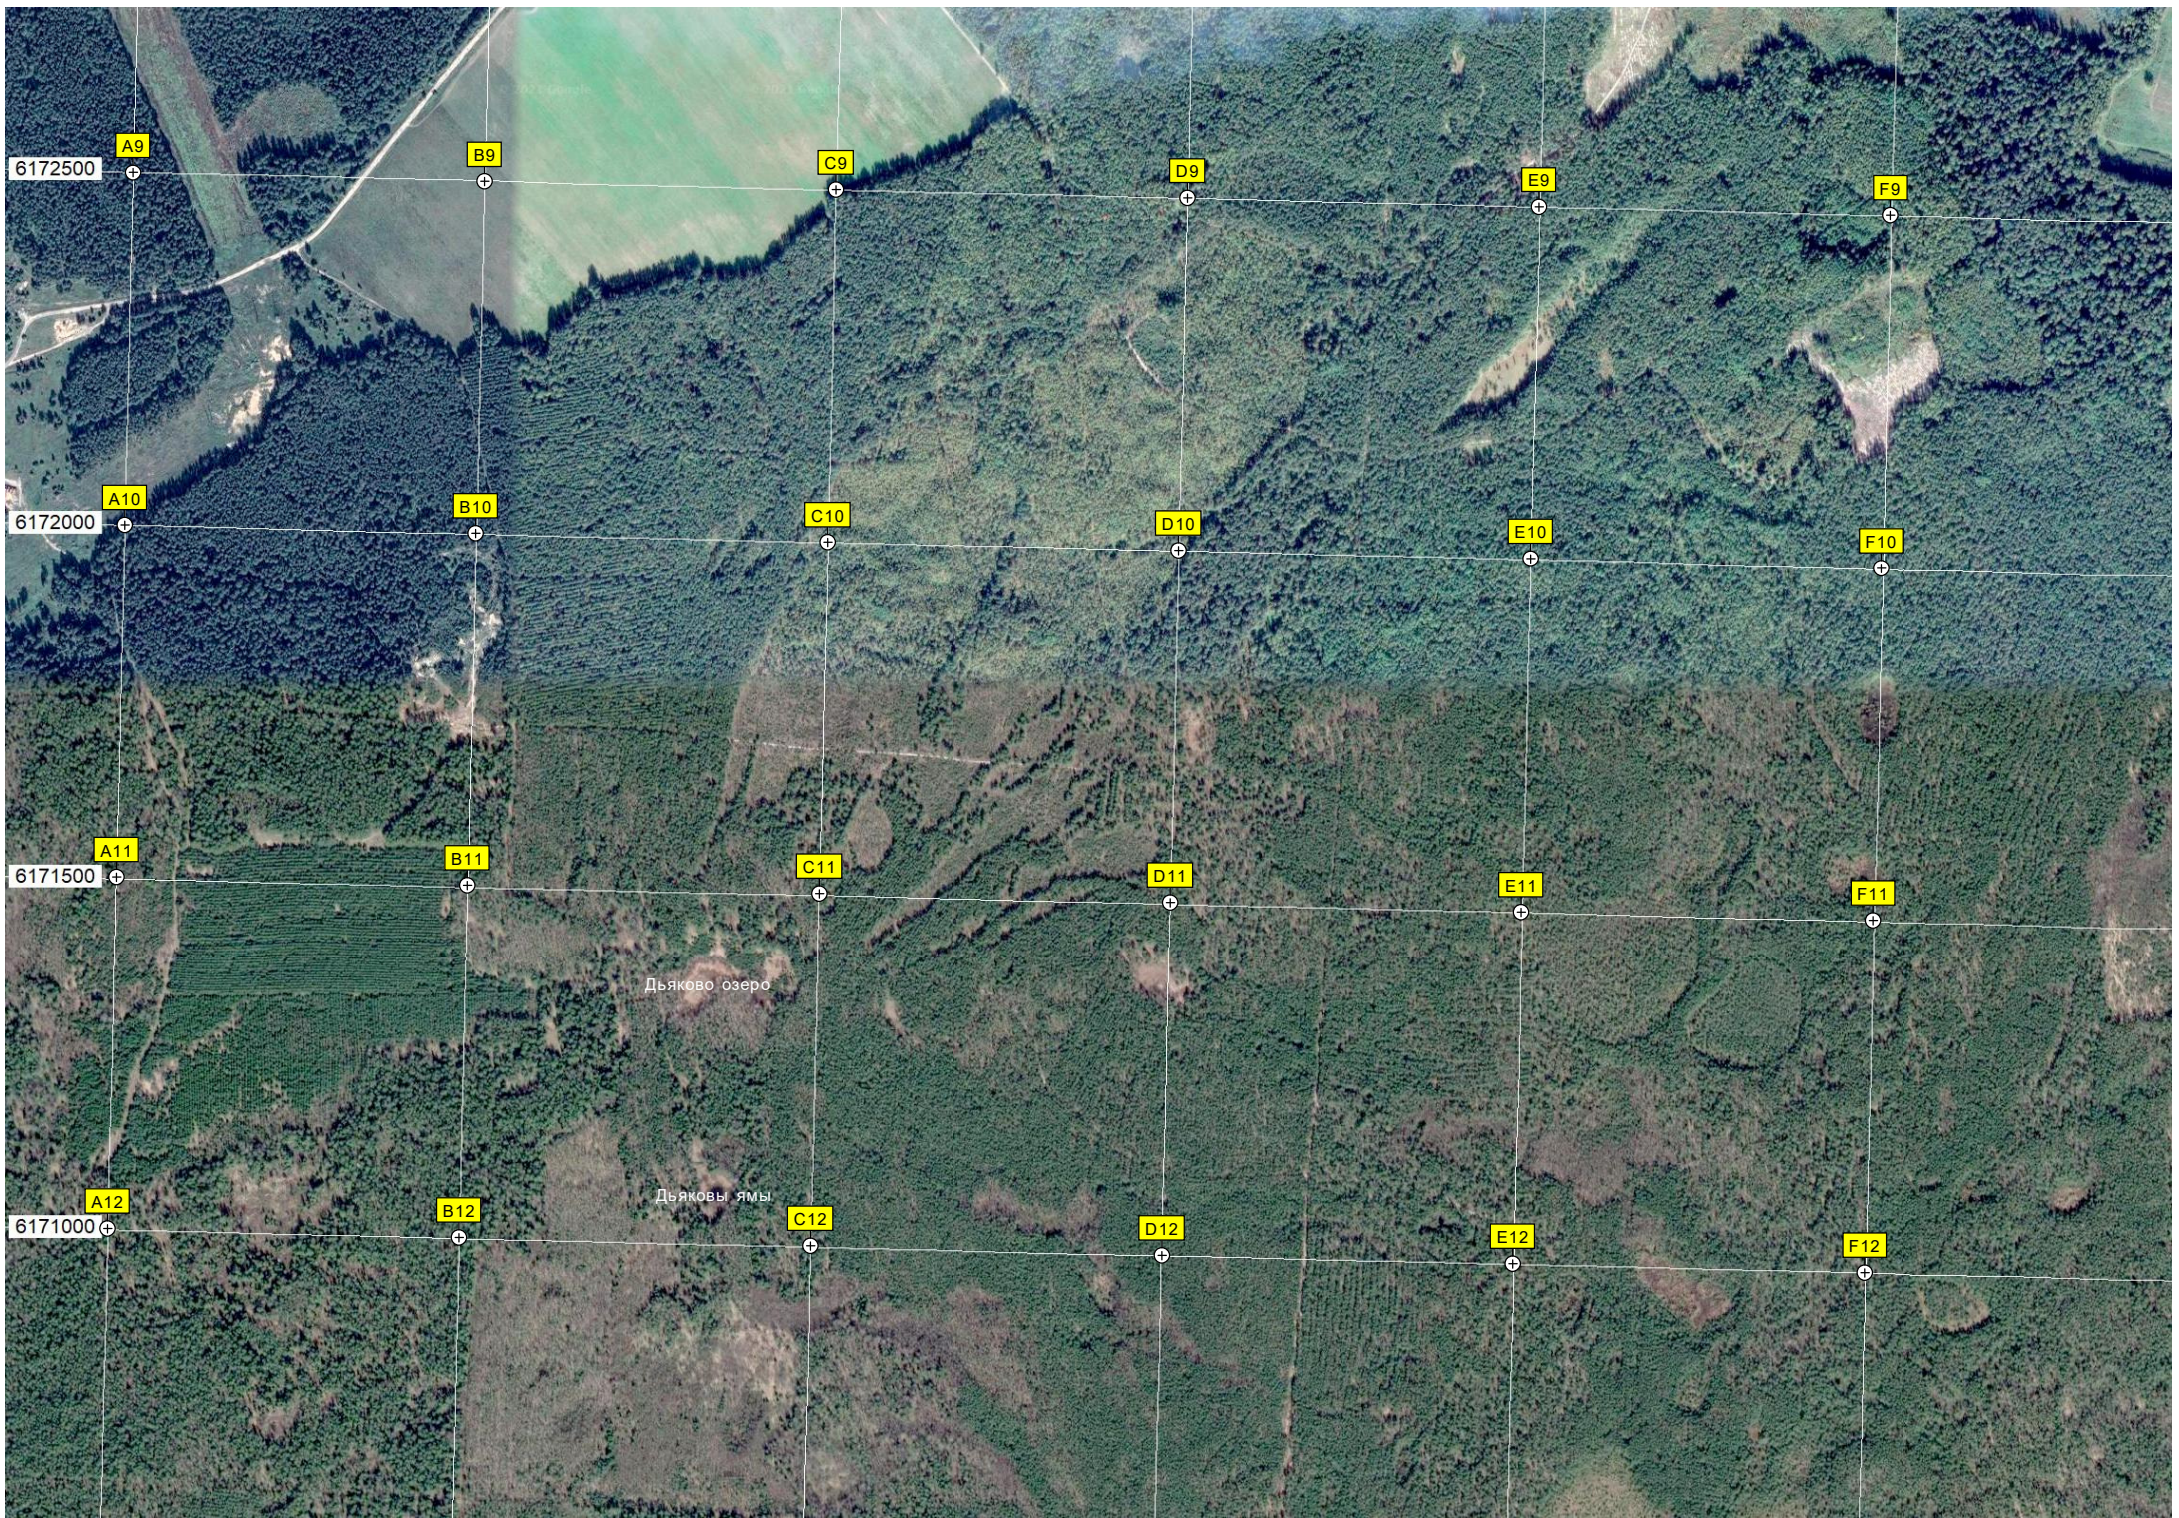

6172500

A9

B9

C9

D9

E9

F9

6172000

A10

B10

C10

D10

E10

F10

6171500

A11

B11

C11

D11

E11

F11

6171000

A12

B12

C12

D12

E12

F12

Дьяково озеро

Дьяковы ямы