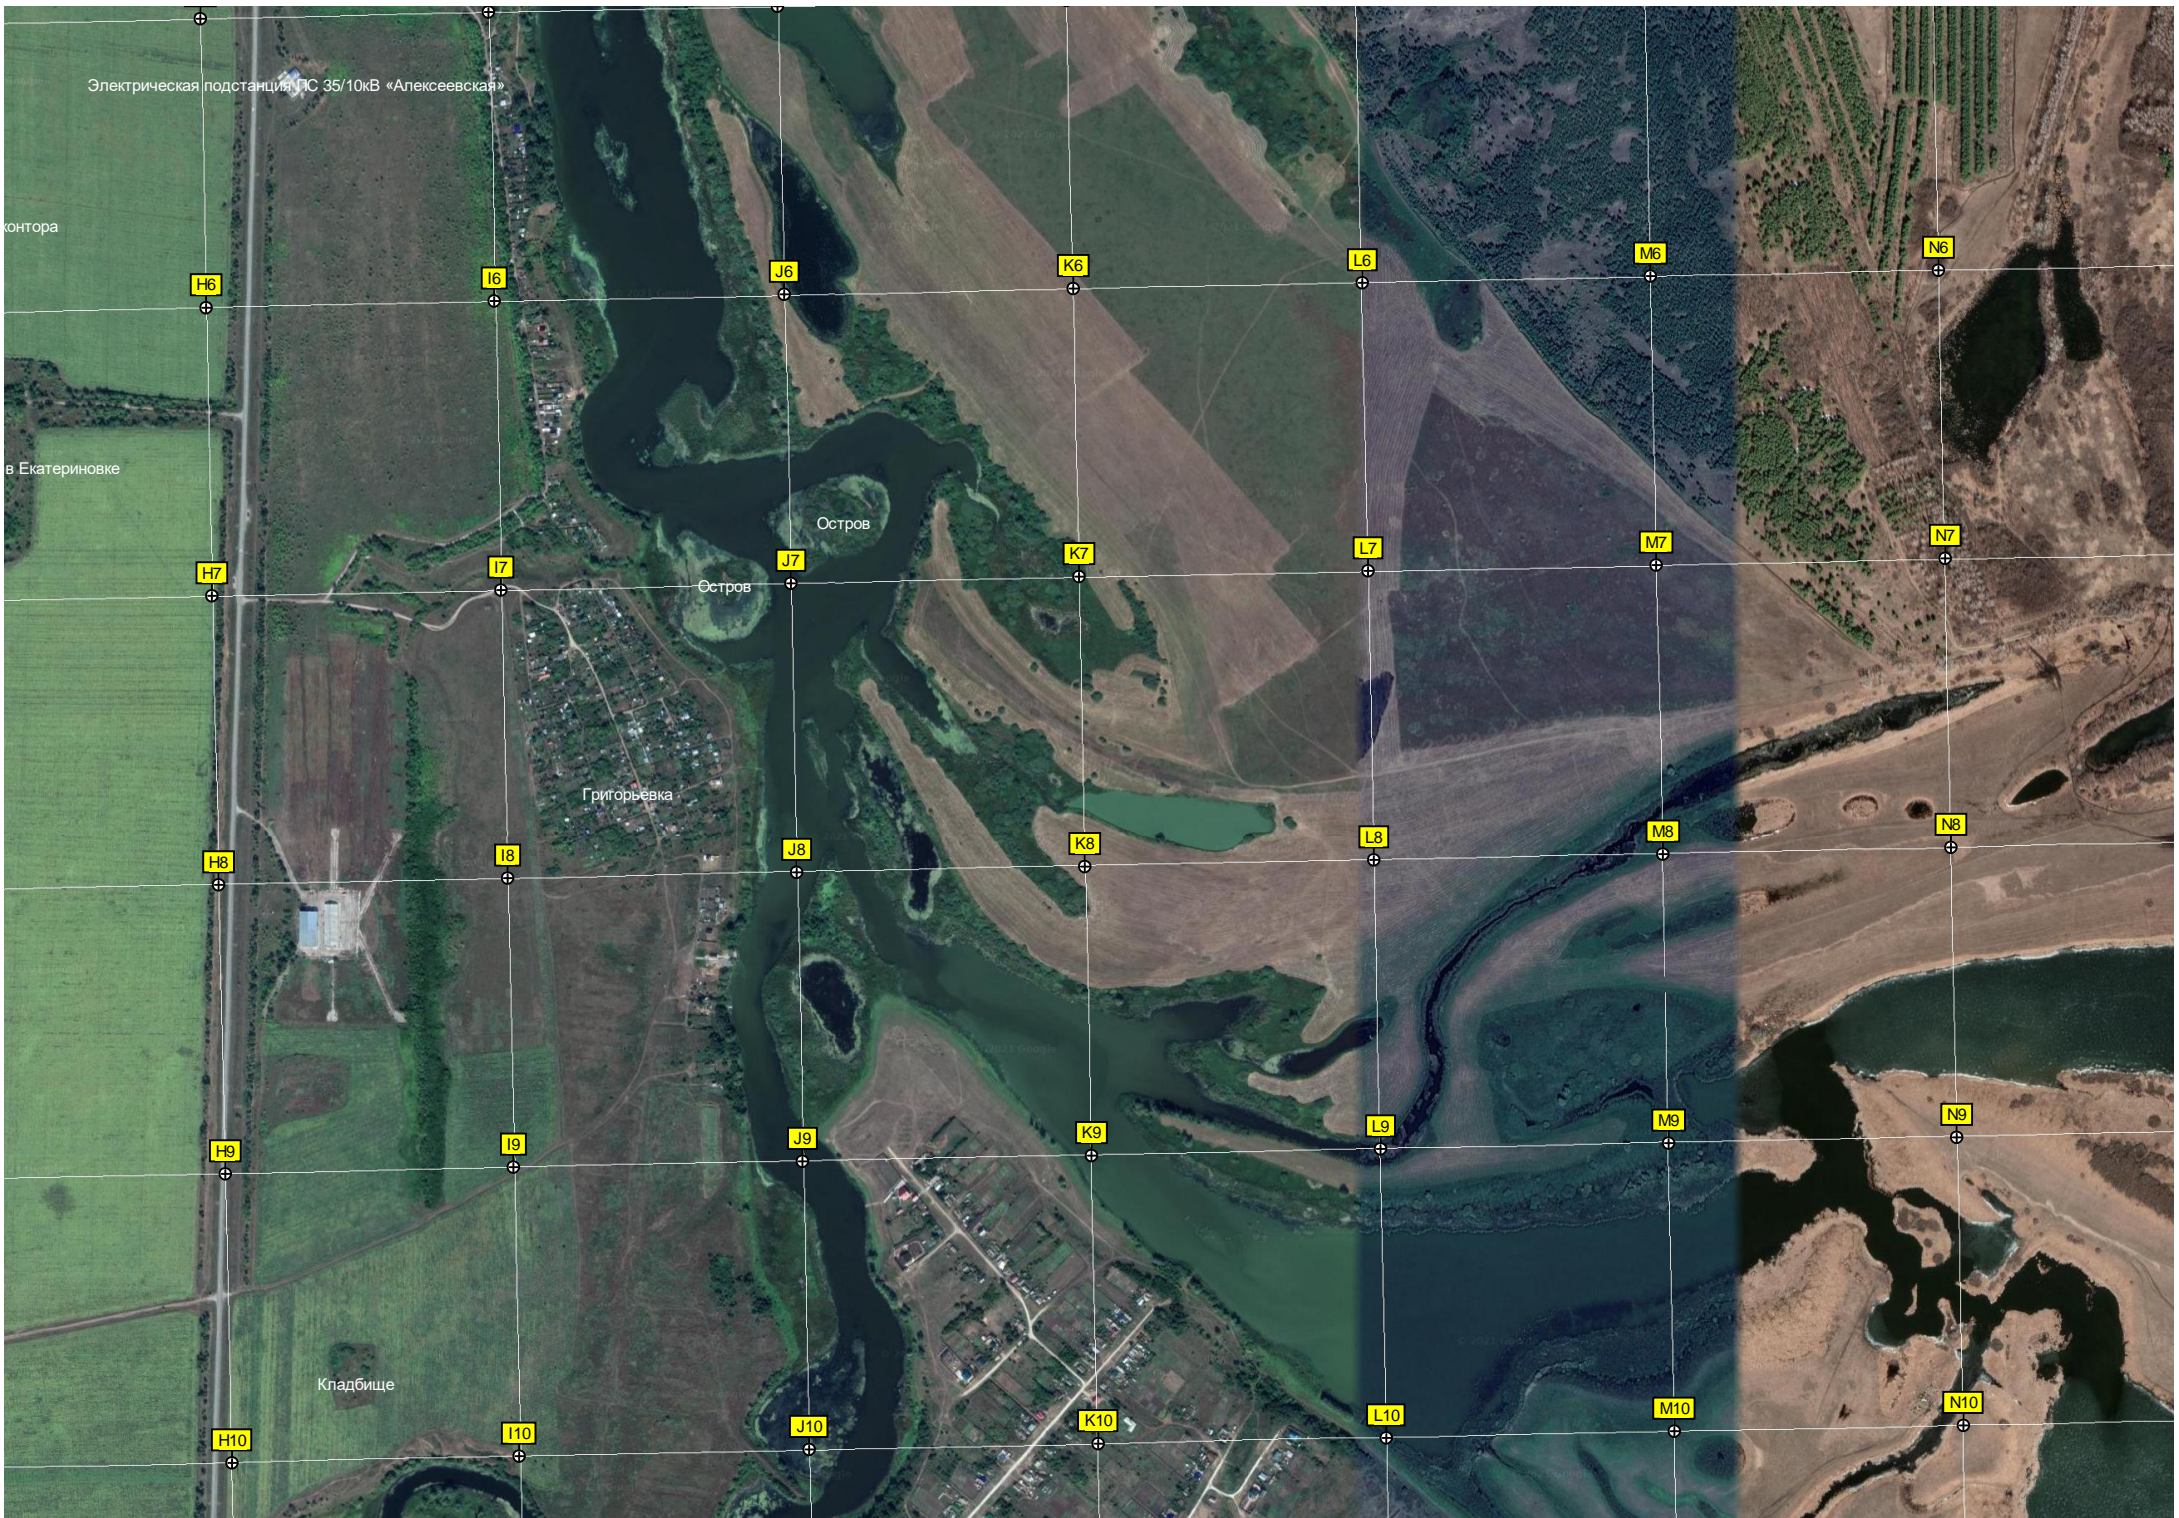

Электрическая подстанция ПС 35/10кВ «Алексеевская»

контора

в Екатериновке

Остров

Остров

Григорьевка

Кладбище

H6