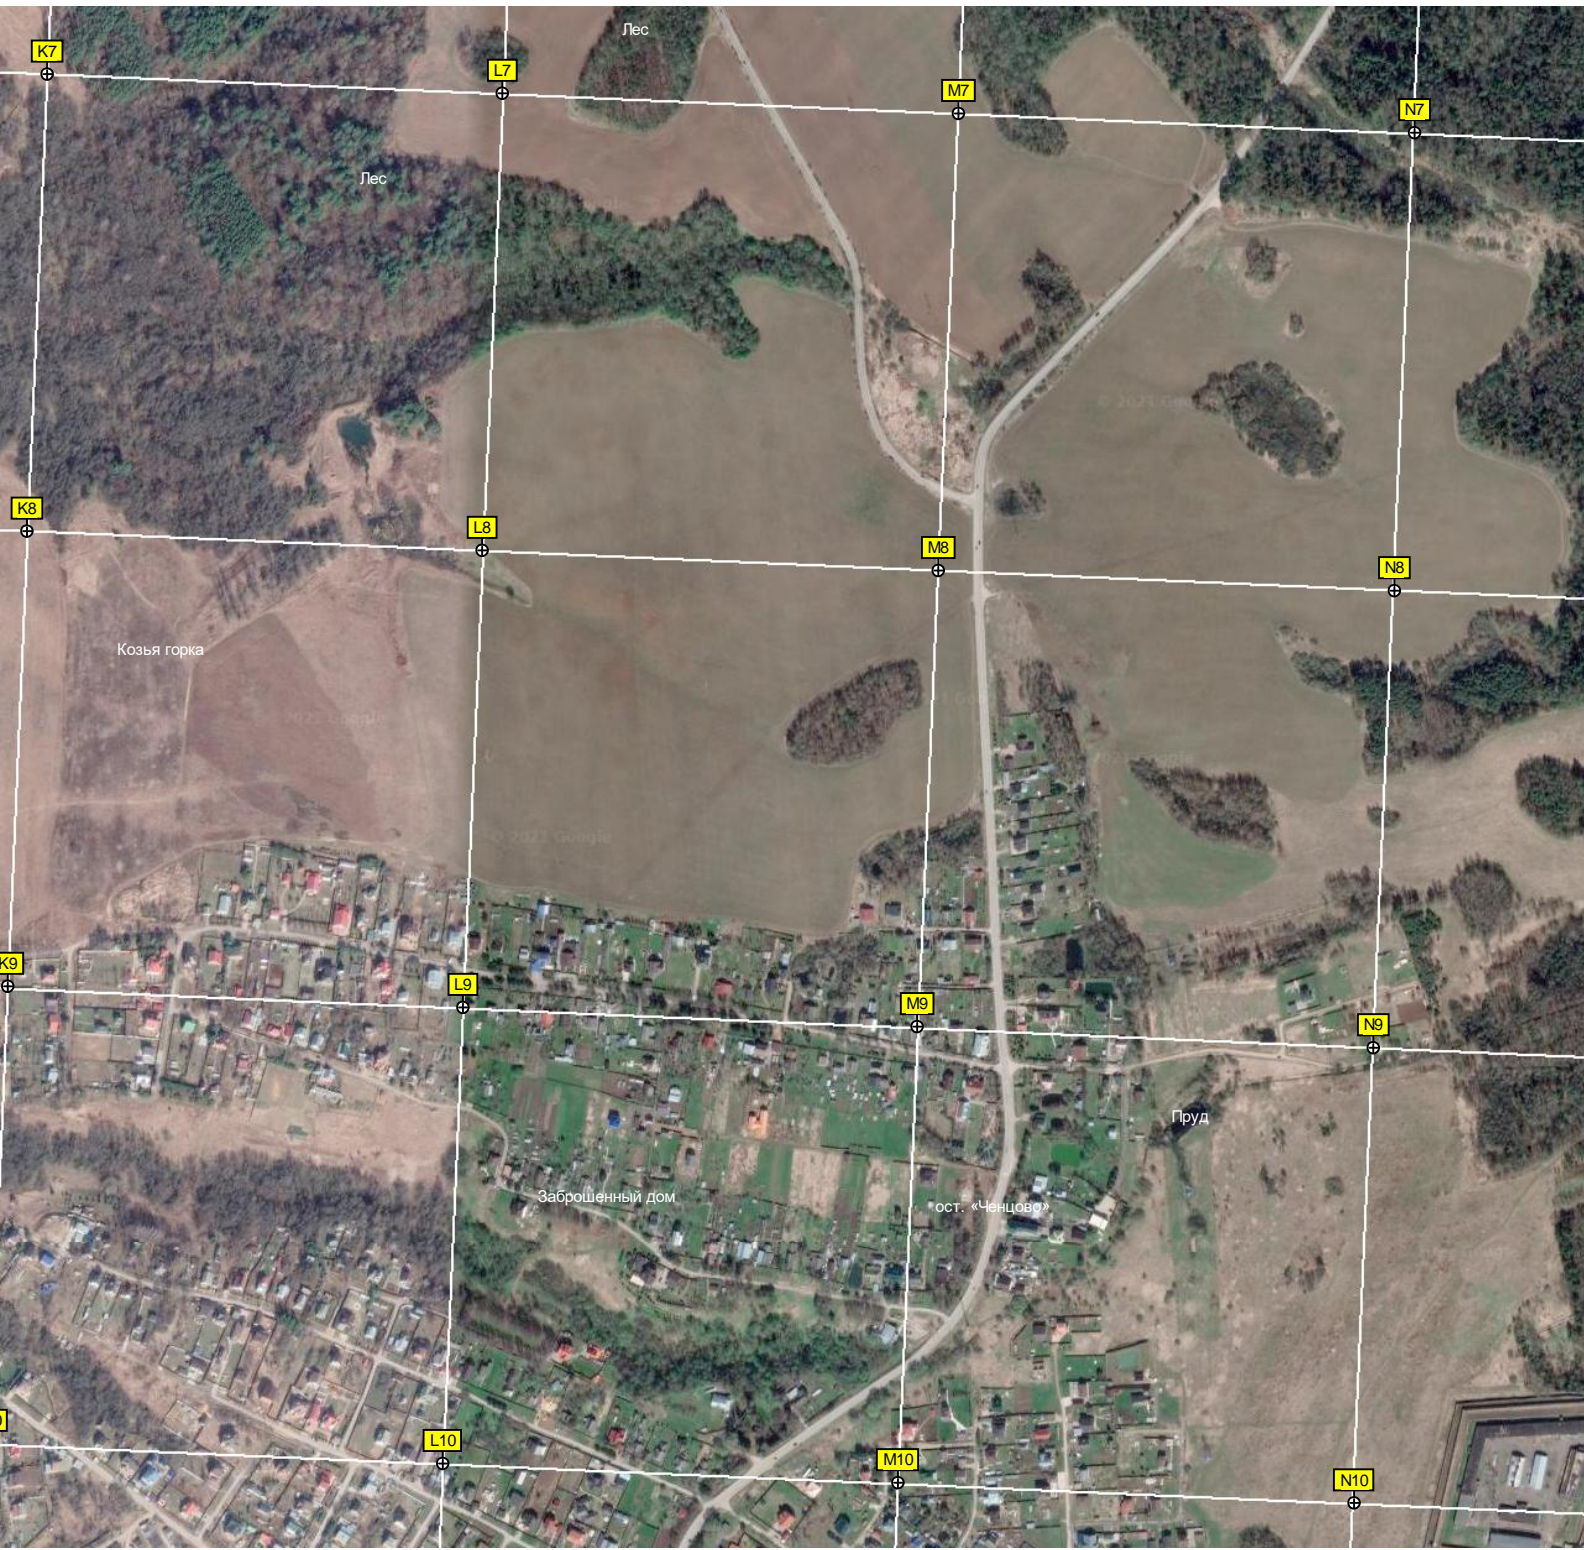

K7

L7

M7

N7

Лес

K8

L8

M8

N8

Козья горка

K9

L9

M9

N9

Заброшенный дом

Пруд

ост. «Ченцов»

L10

M10

N10