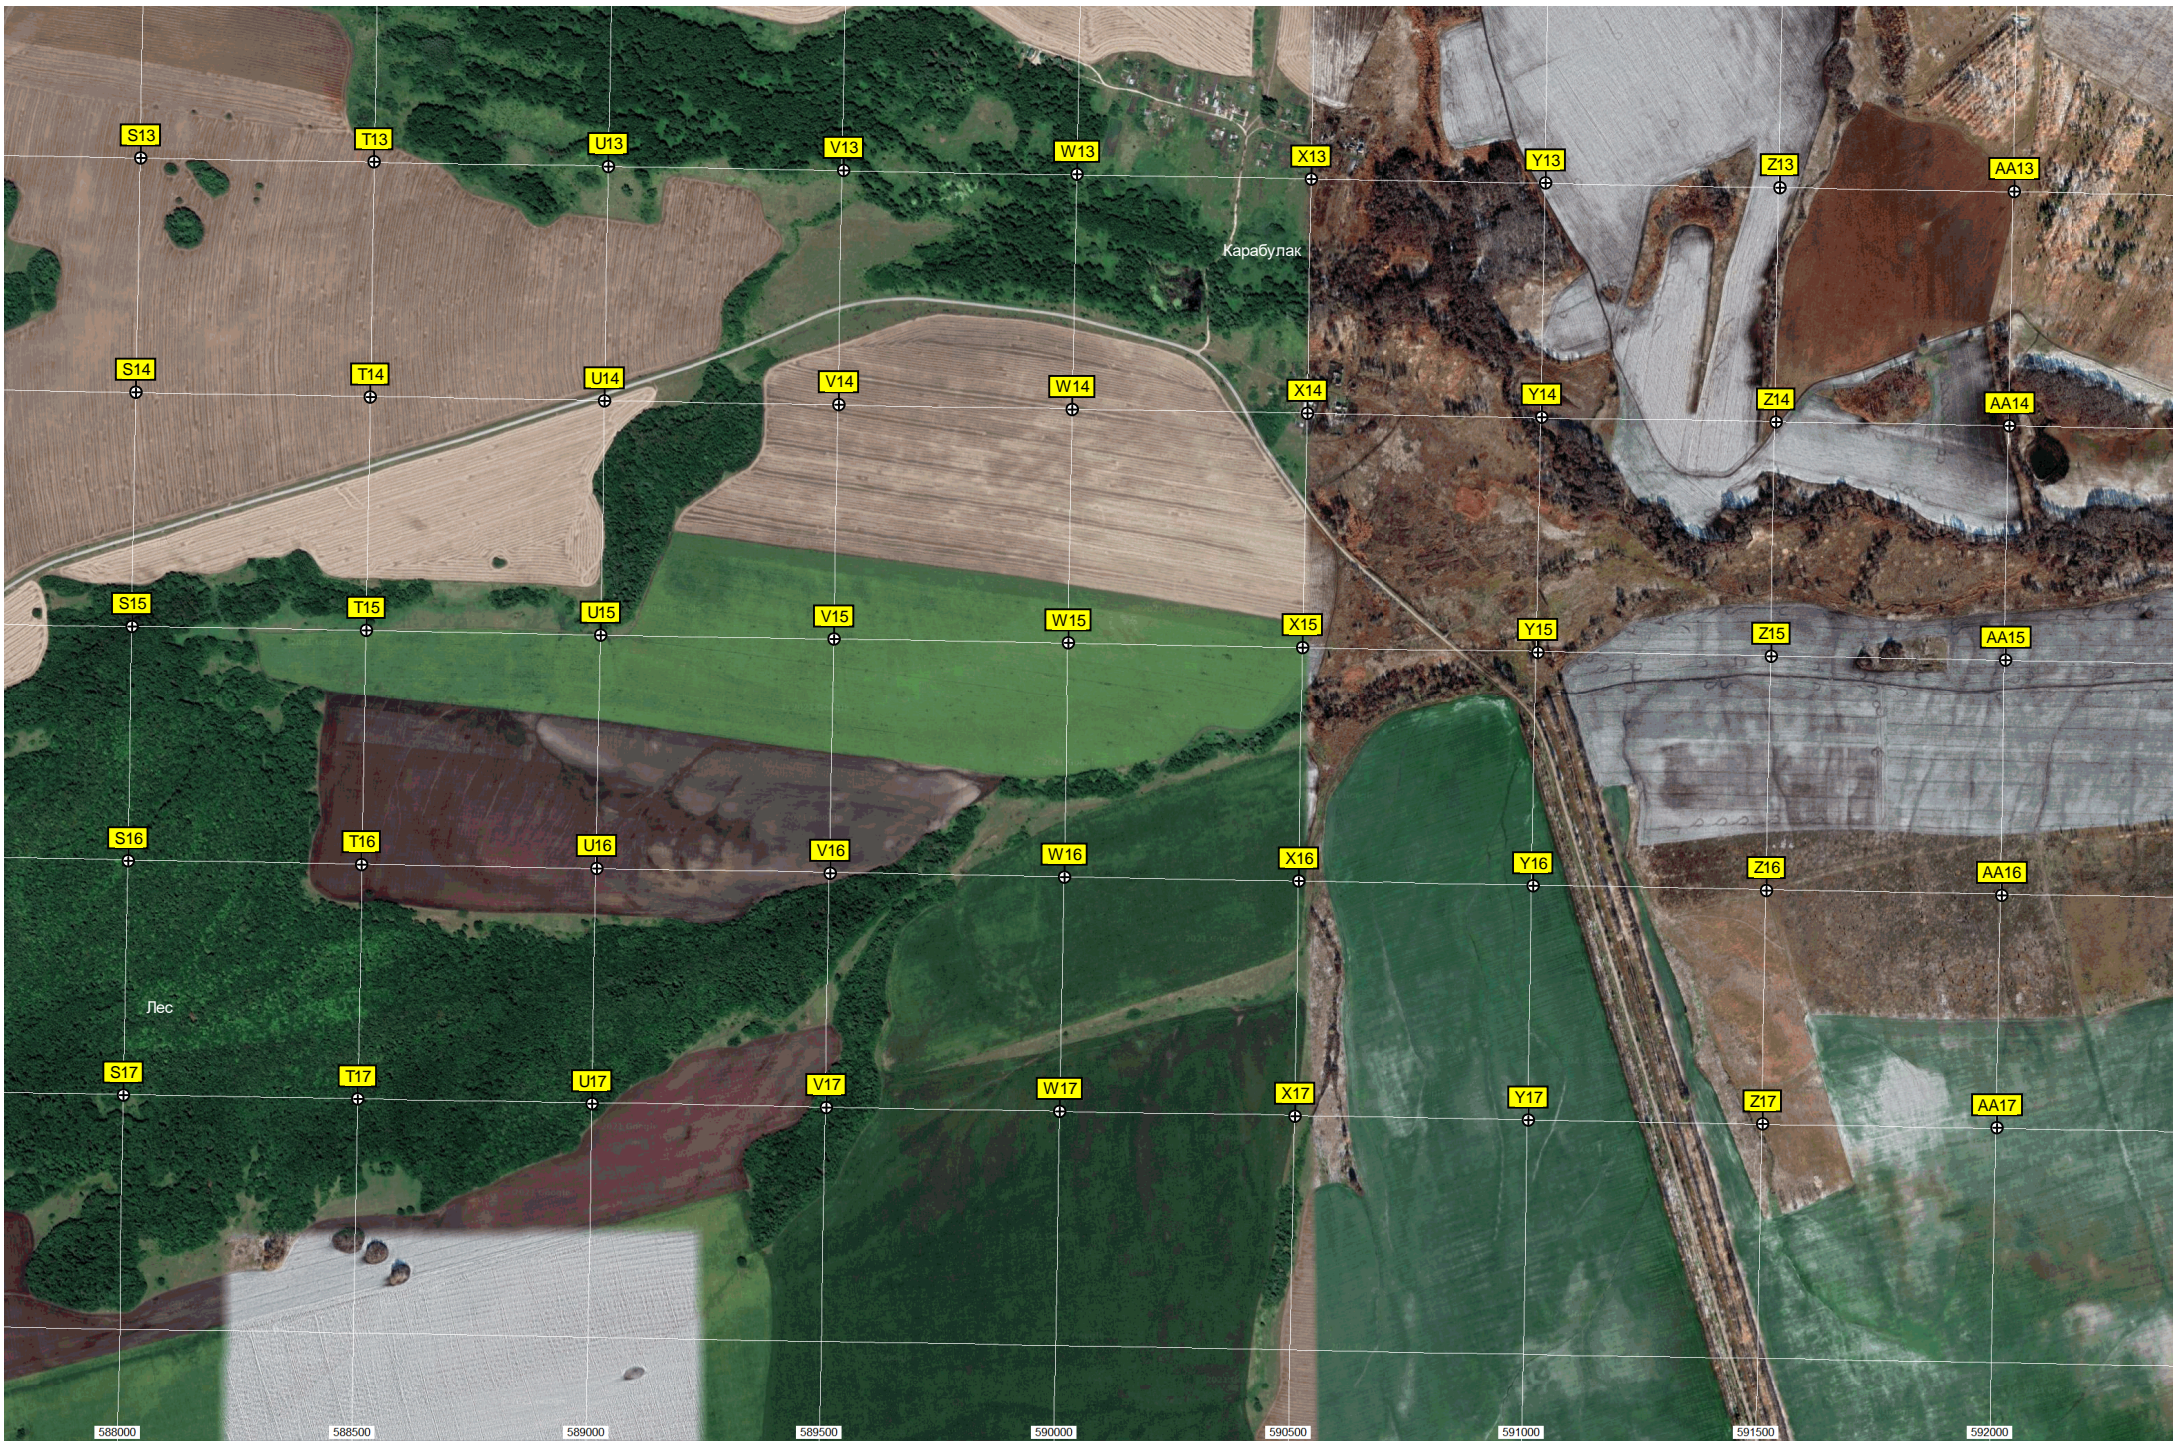

Карабулак

Лес

588000 588500 589000 589500 590000 590500 591000 591500 592000