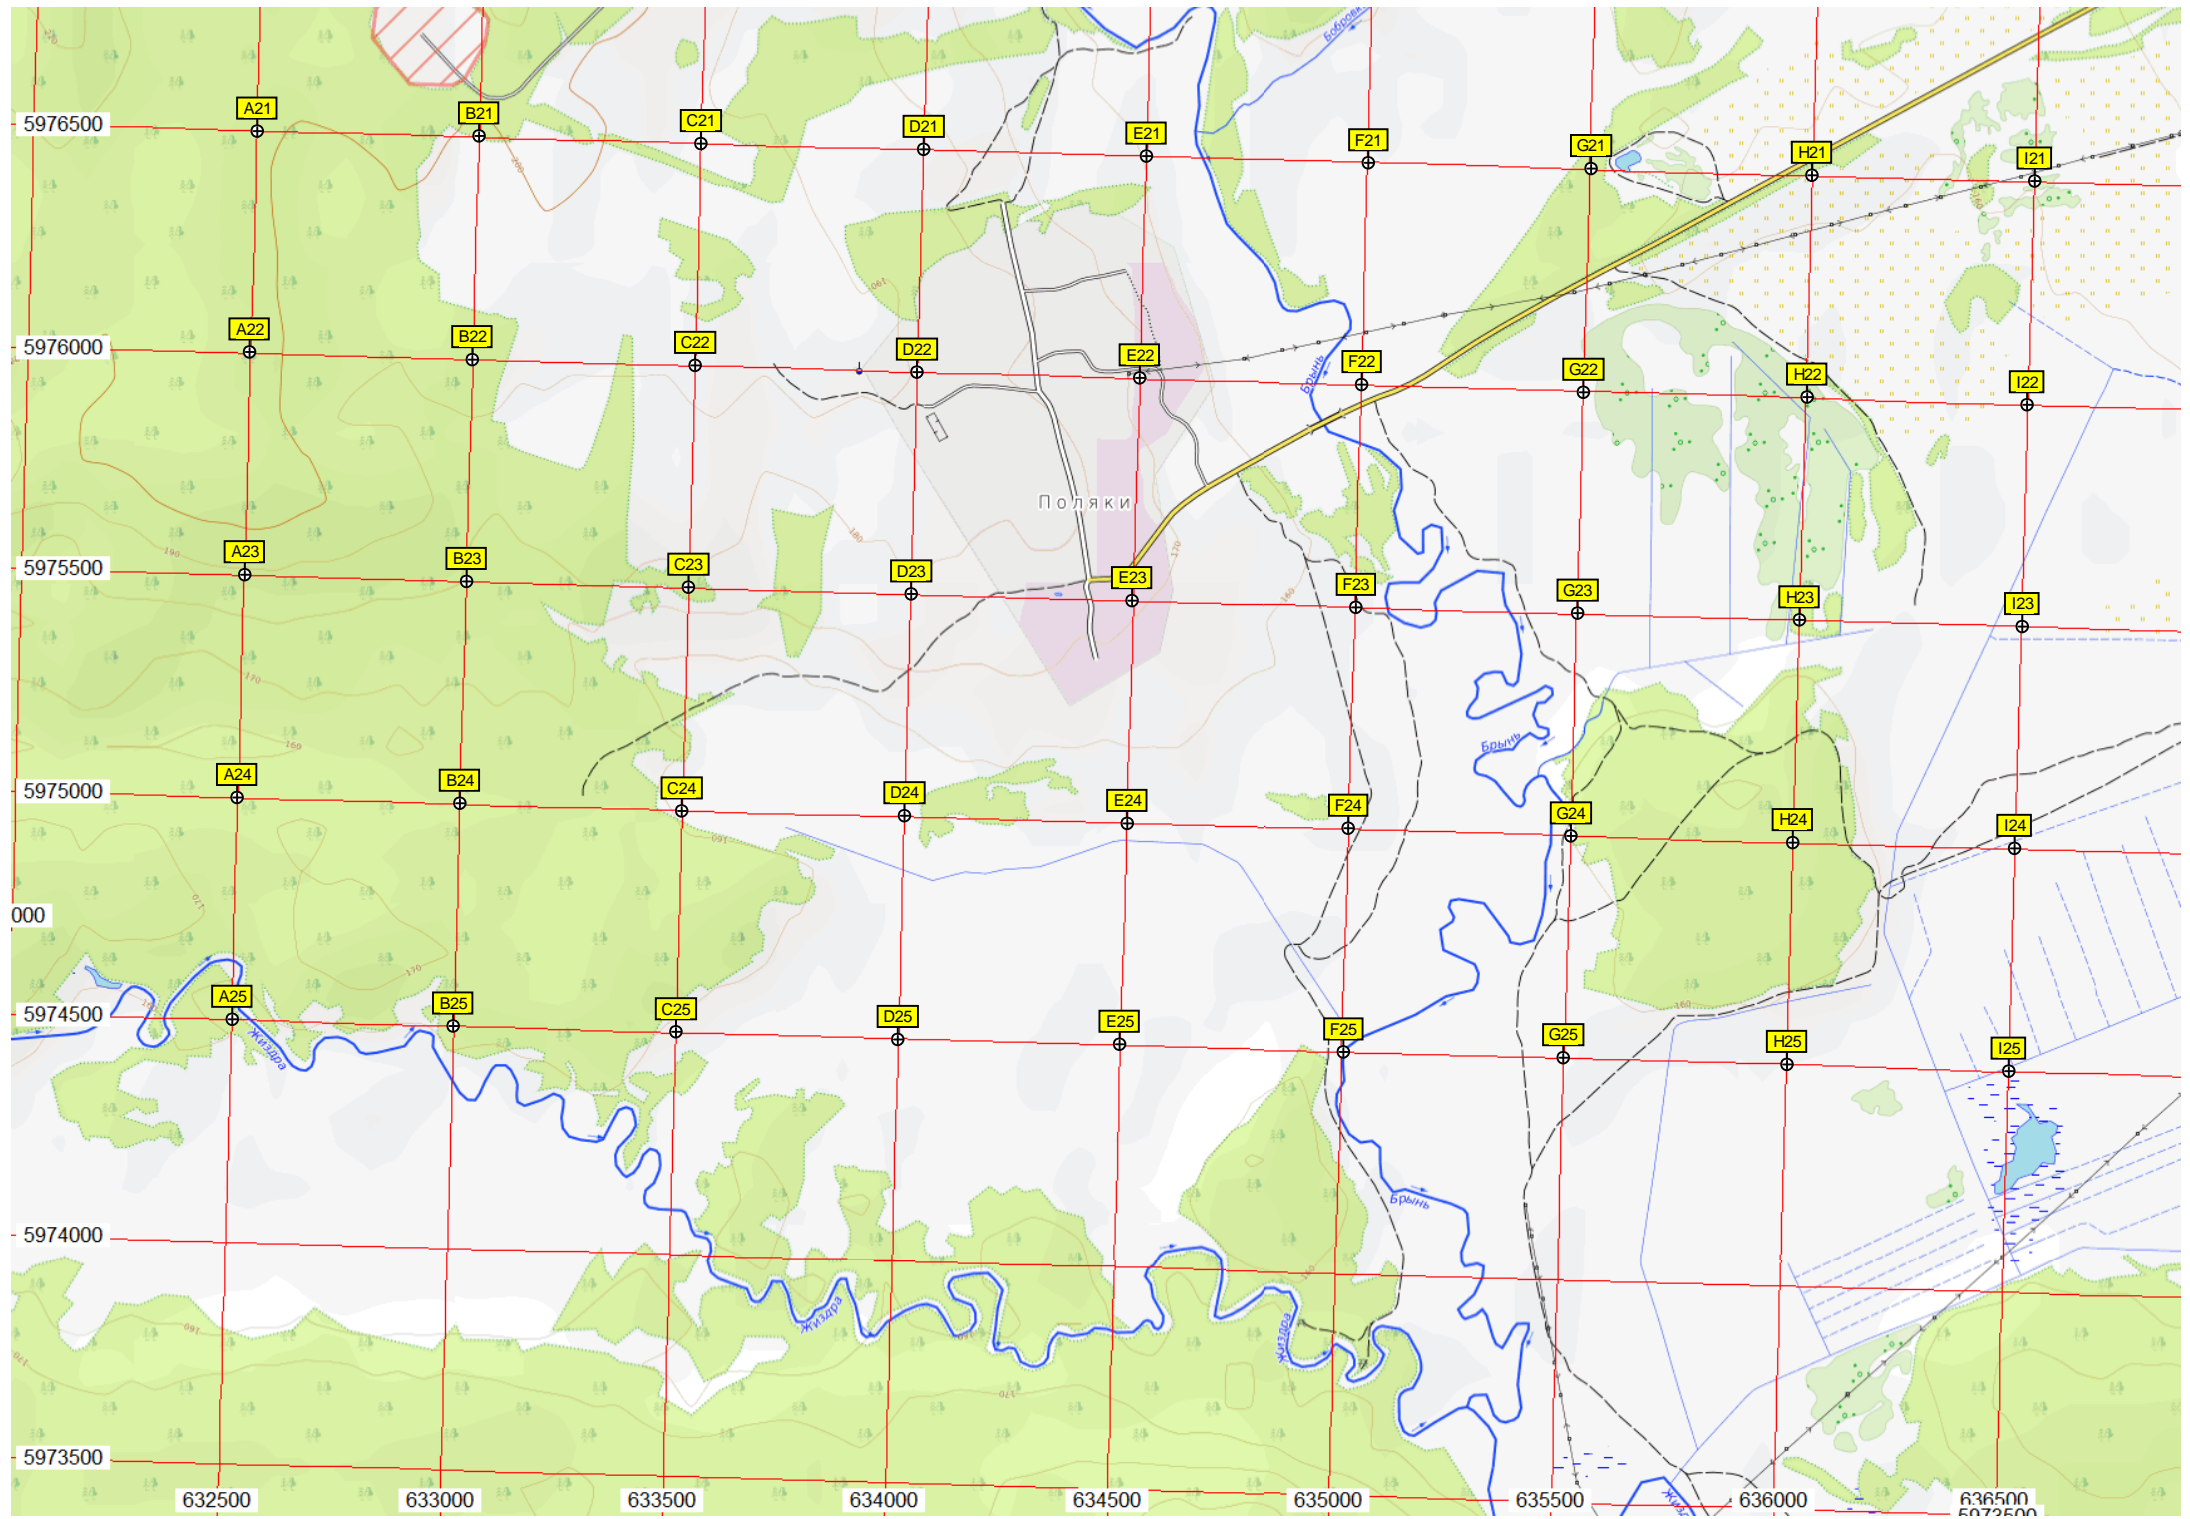

ДУМИТРИЧИ

J14 K14 L14 M14 N14 O14 P14 Q14 R14 S14

J15 K15 L15 M15 N15 O15 P15 Q15 R15 S15

J16 K16 L16 M16 N16 O16 P16 Q16 R16 S16

J17 K17 L17 M17 N17 O17 P17 Q17 R17 S17

J18 K18 L18 M18 N18 O18 P18 Q18 R18 S18

J19 K19 L19 M19 N19 O19 P19 Q19 R19 S19

J20 K20 L20 M20 N20 O20 P20 Q20 R20 S20

637000 637500 638000 638500 639000 639500 640000 640500 641000 641500