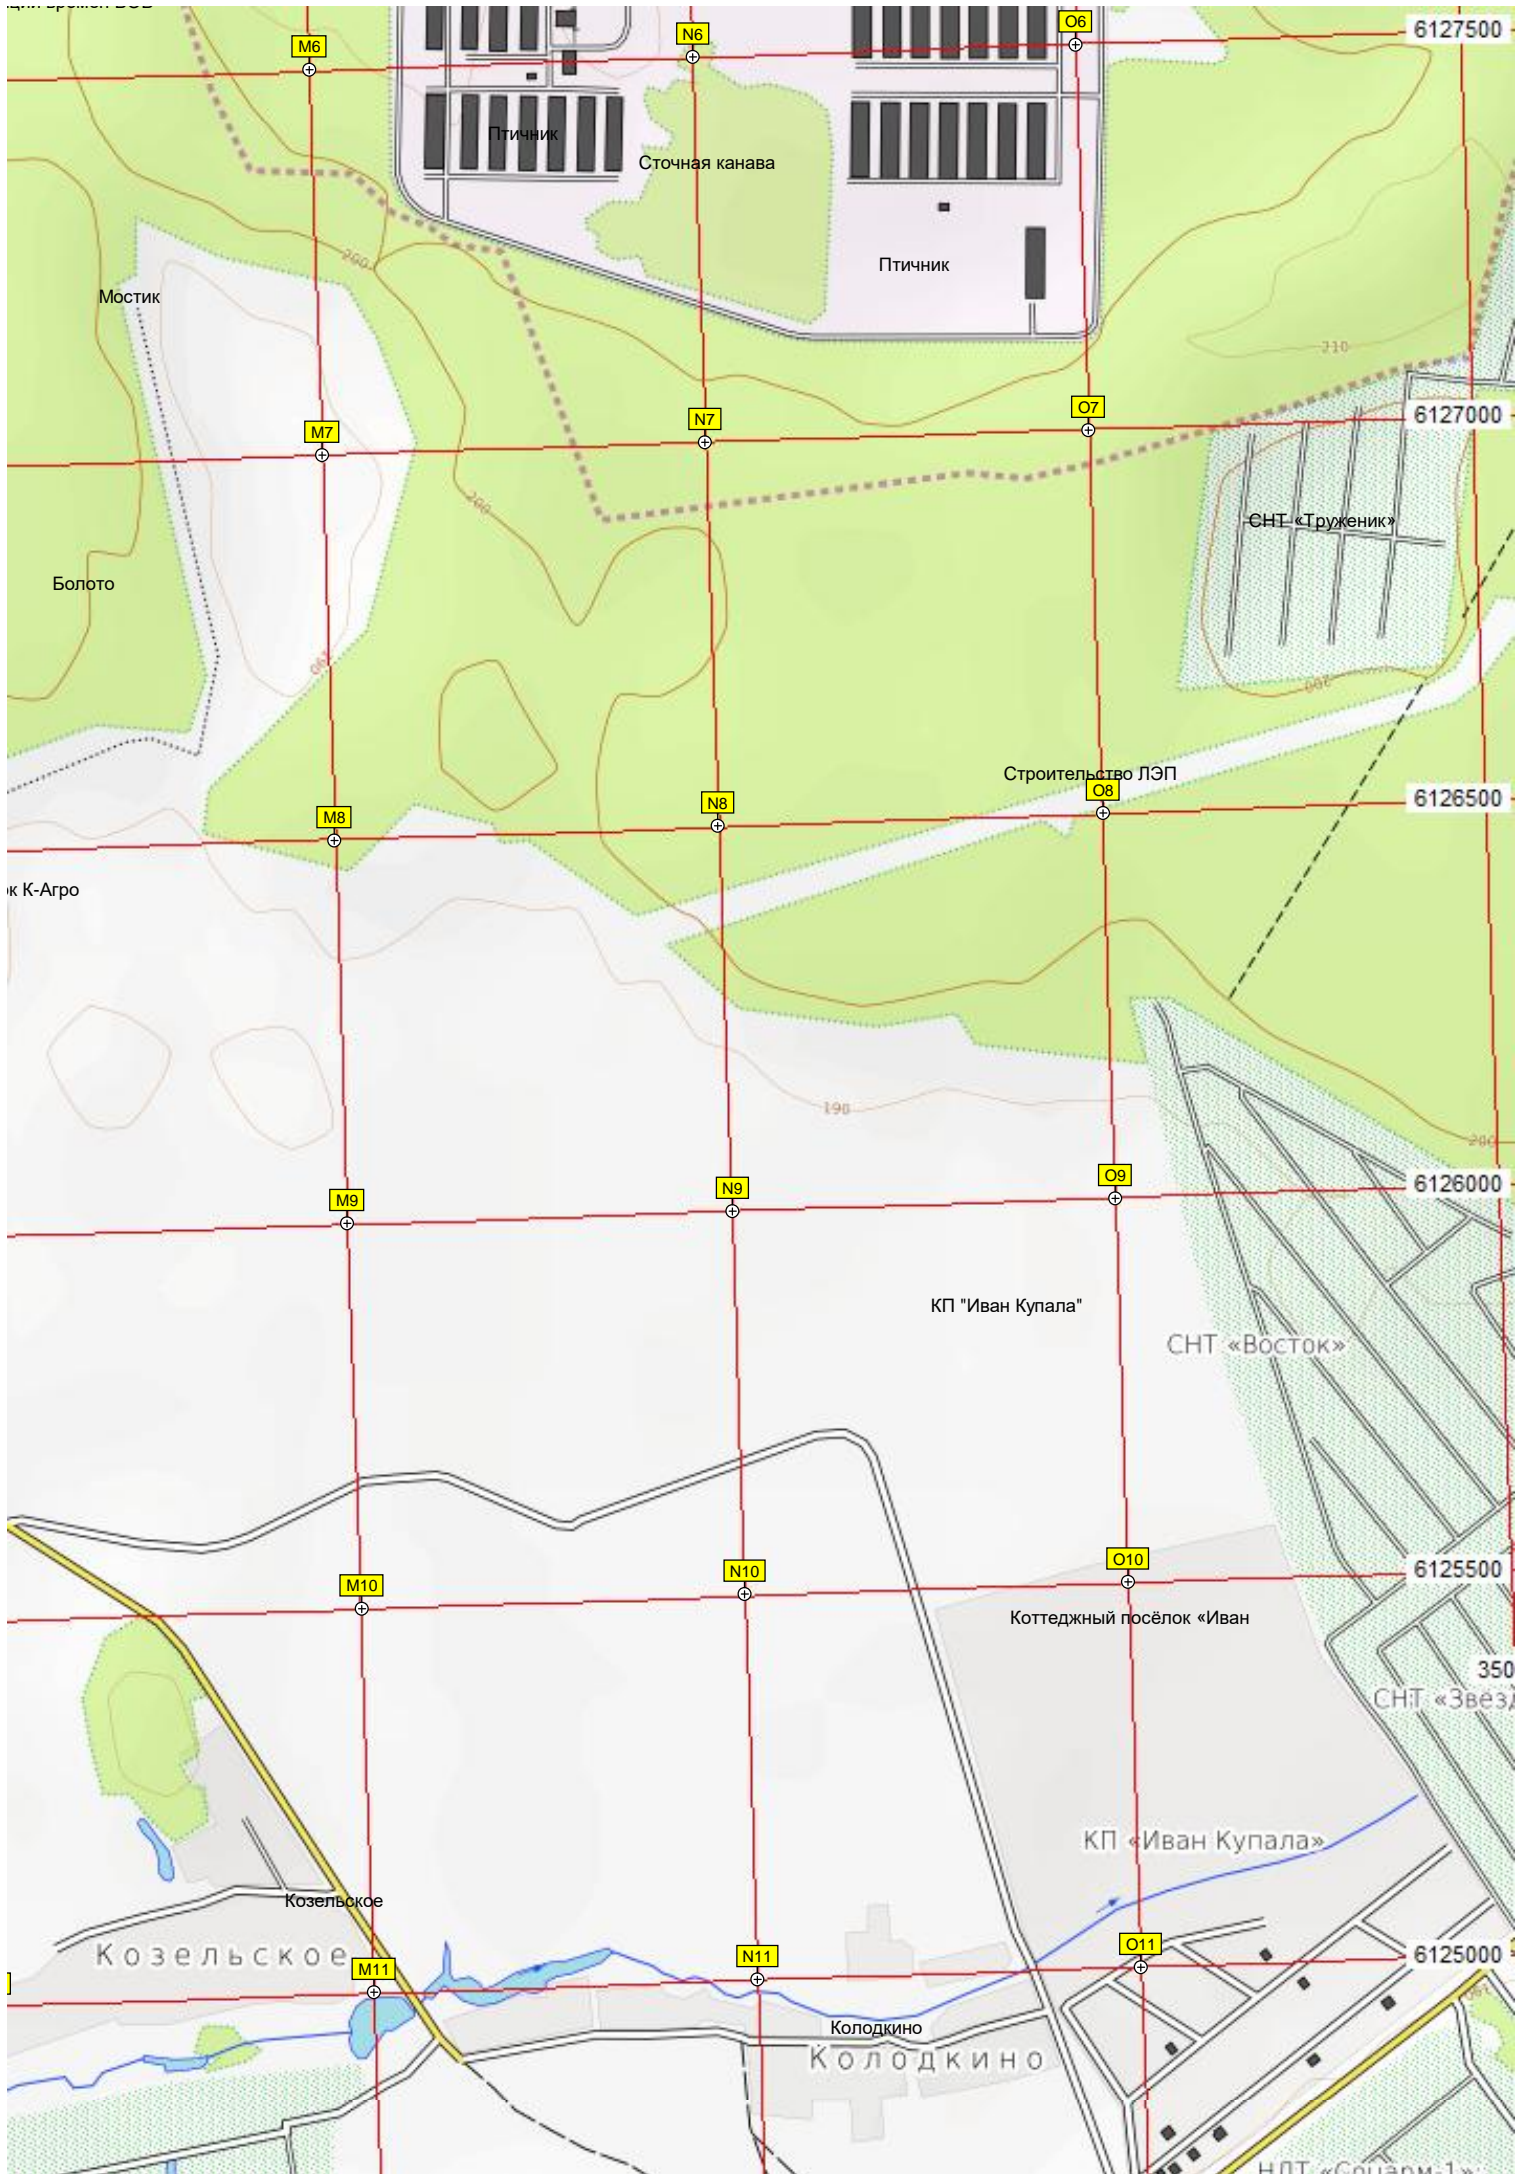

Индустриальный парк

Куприно

Куприно

Заброшенный коровник

Аэрационный канал

ост. «Куприно»

A-108

Заброшенное строение завода