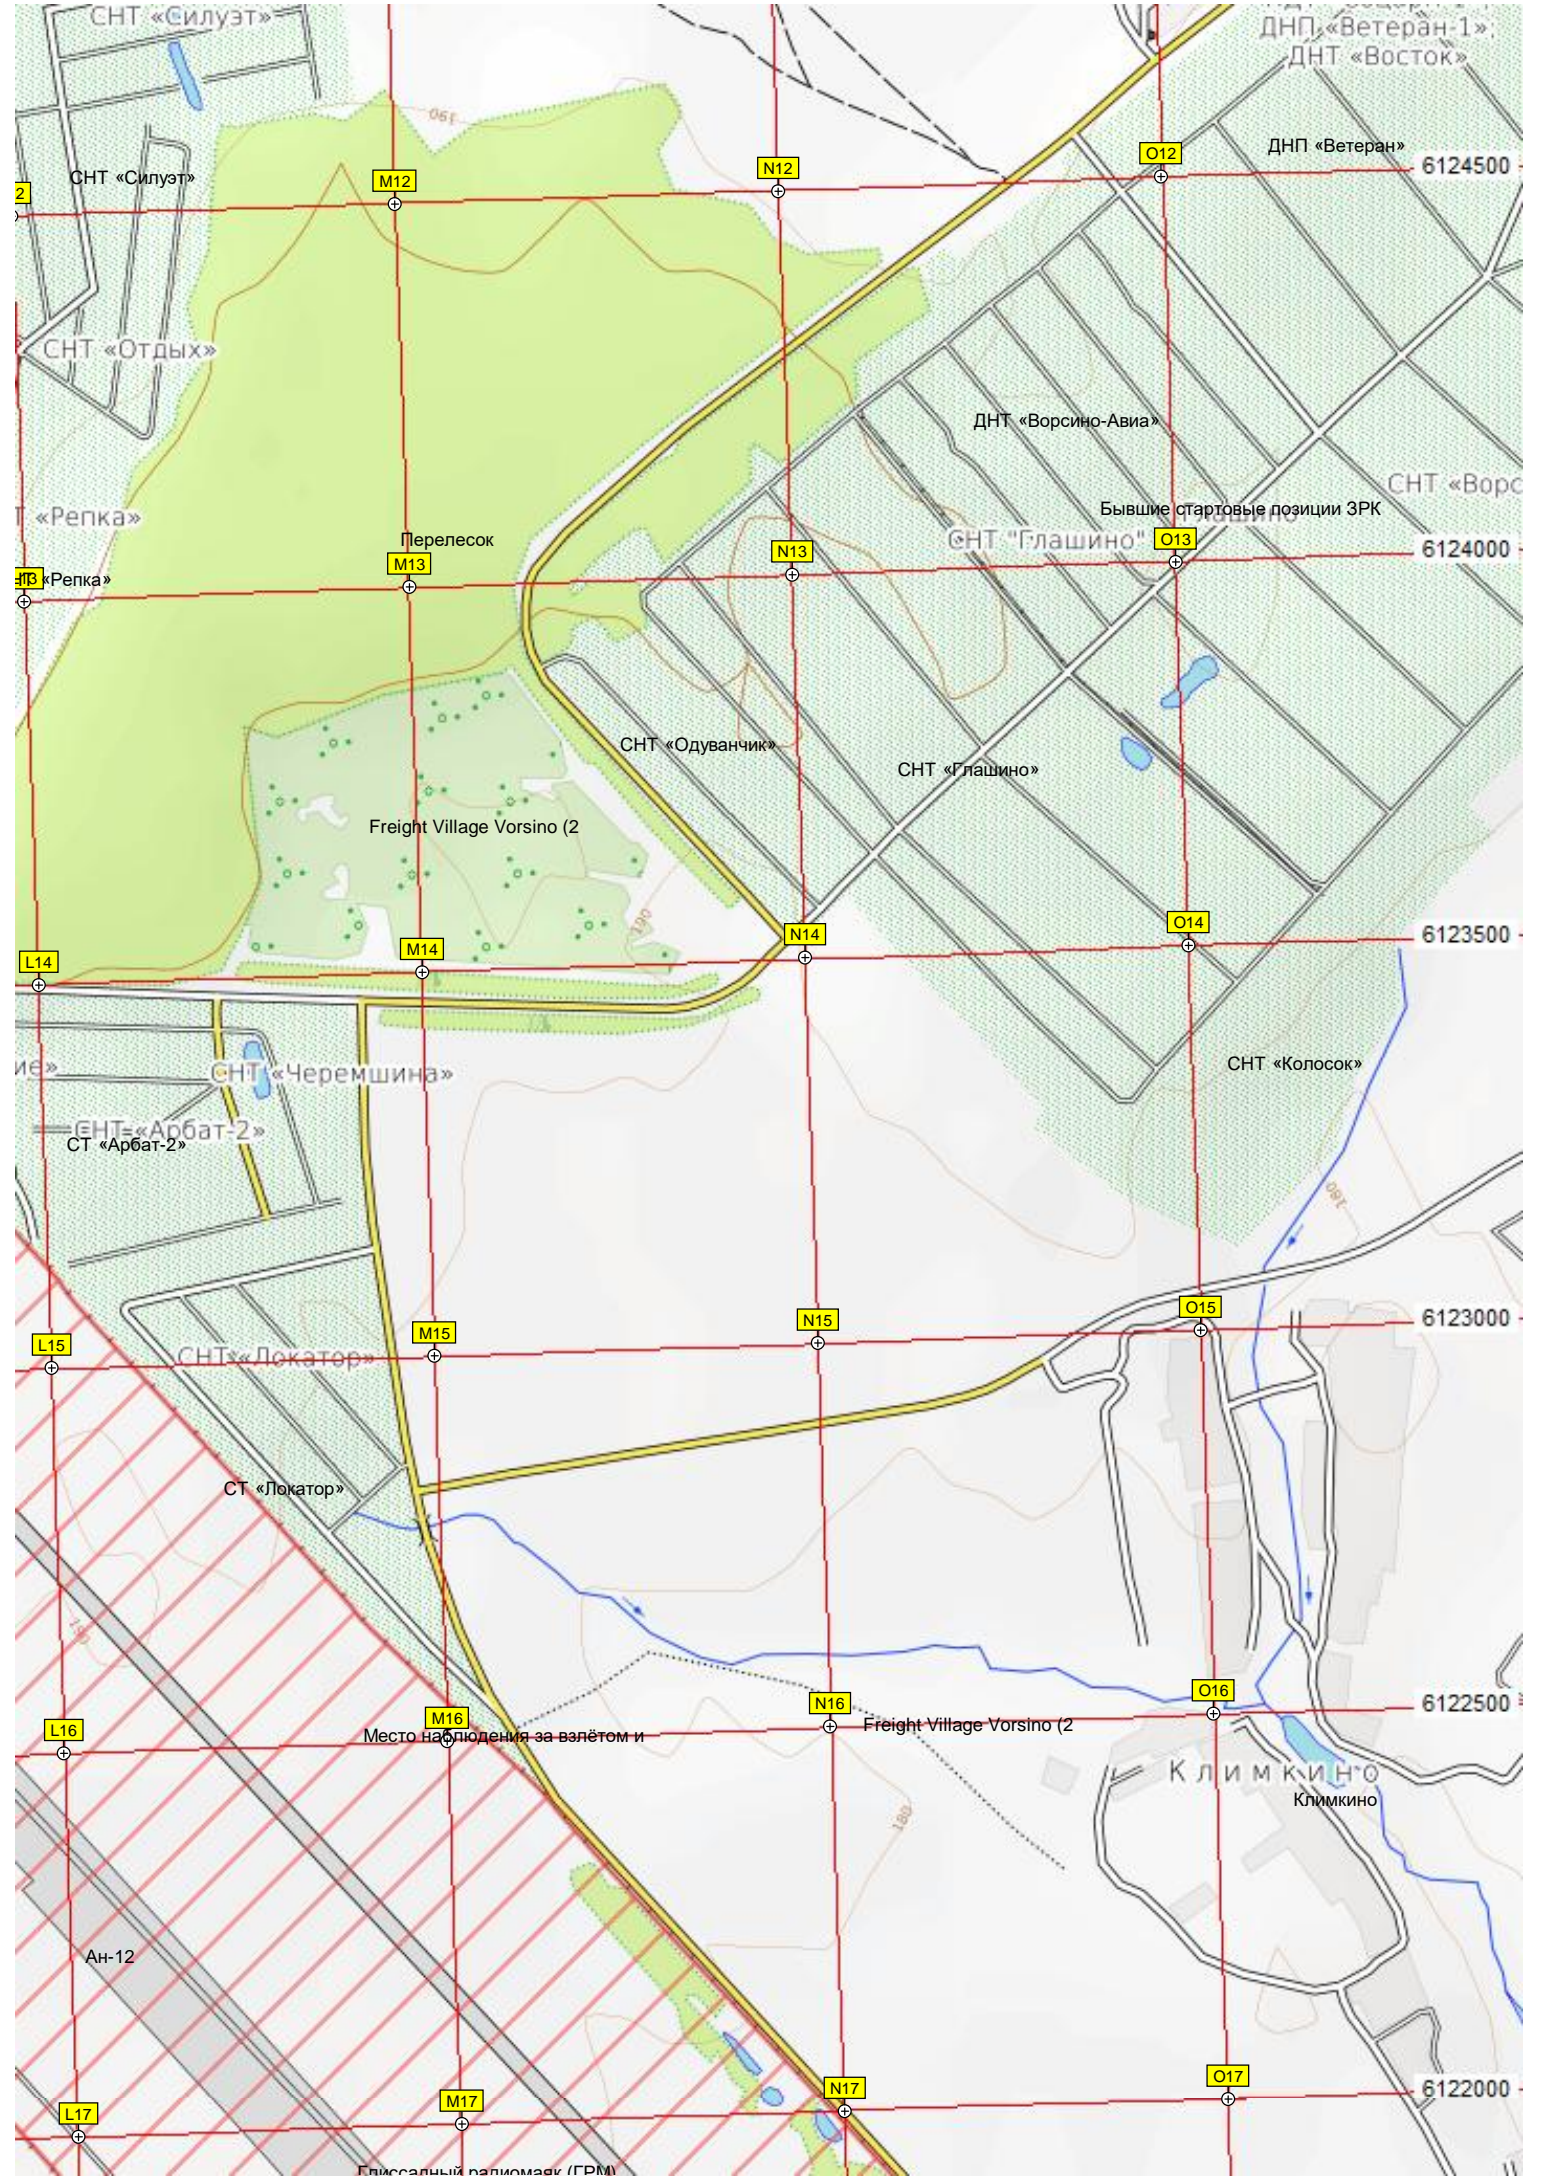

Курсовой радиомаяк (КРС)

Freight Village Vorsino (2)

Болотце

Радиолокационные станции

Стоянка в/ч 18205

СНТ «Опушка»  
СТ «Опушка»

Заброшенный водоём

СНТ «Опушка»

Предварительный старт

километр Московского

Зелёная ул., 1а

ост. «Звёздочка»

СНТ «Силуэт»

ДНП «Ветеран-1»  
ДНТ «Восток»

СНТ «Силуэт»

M12