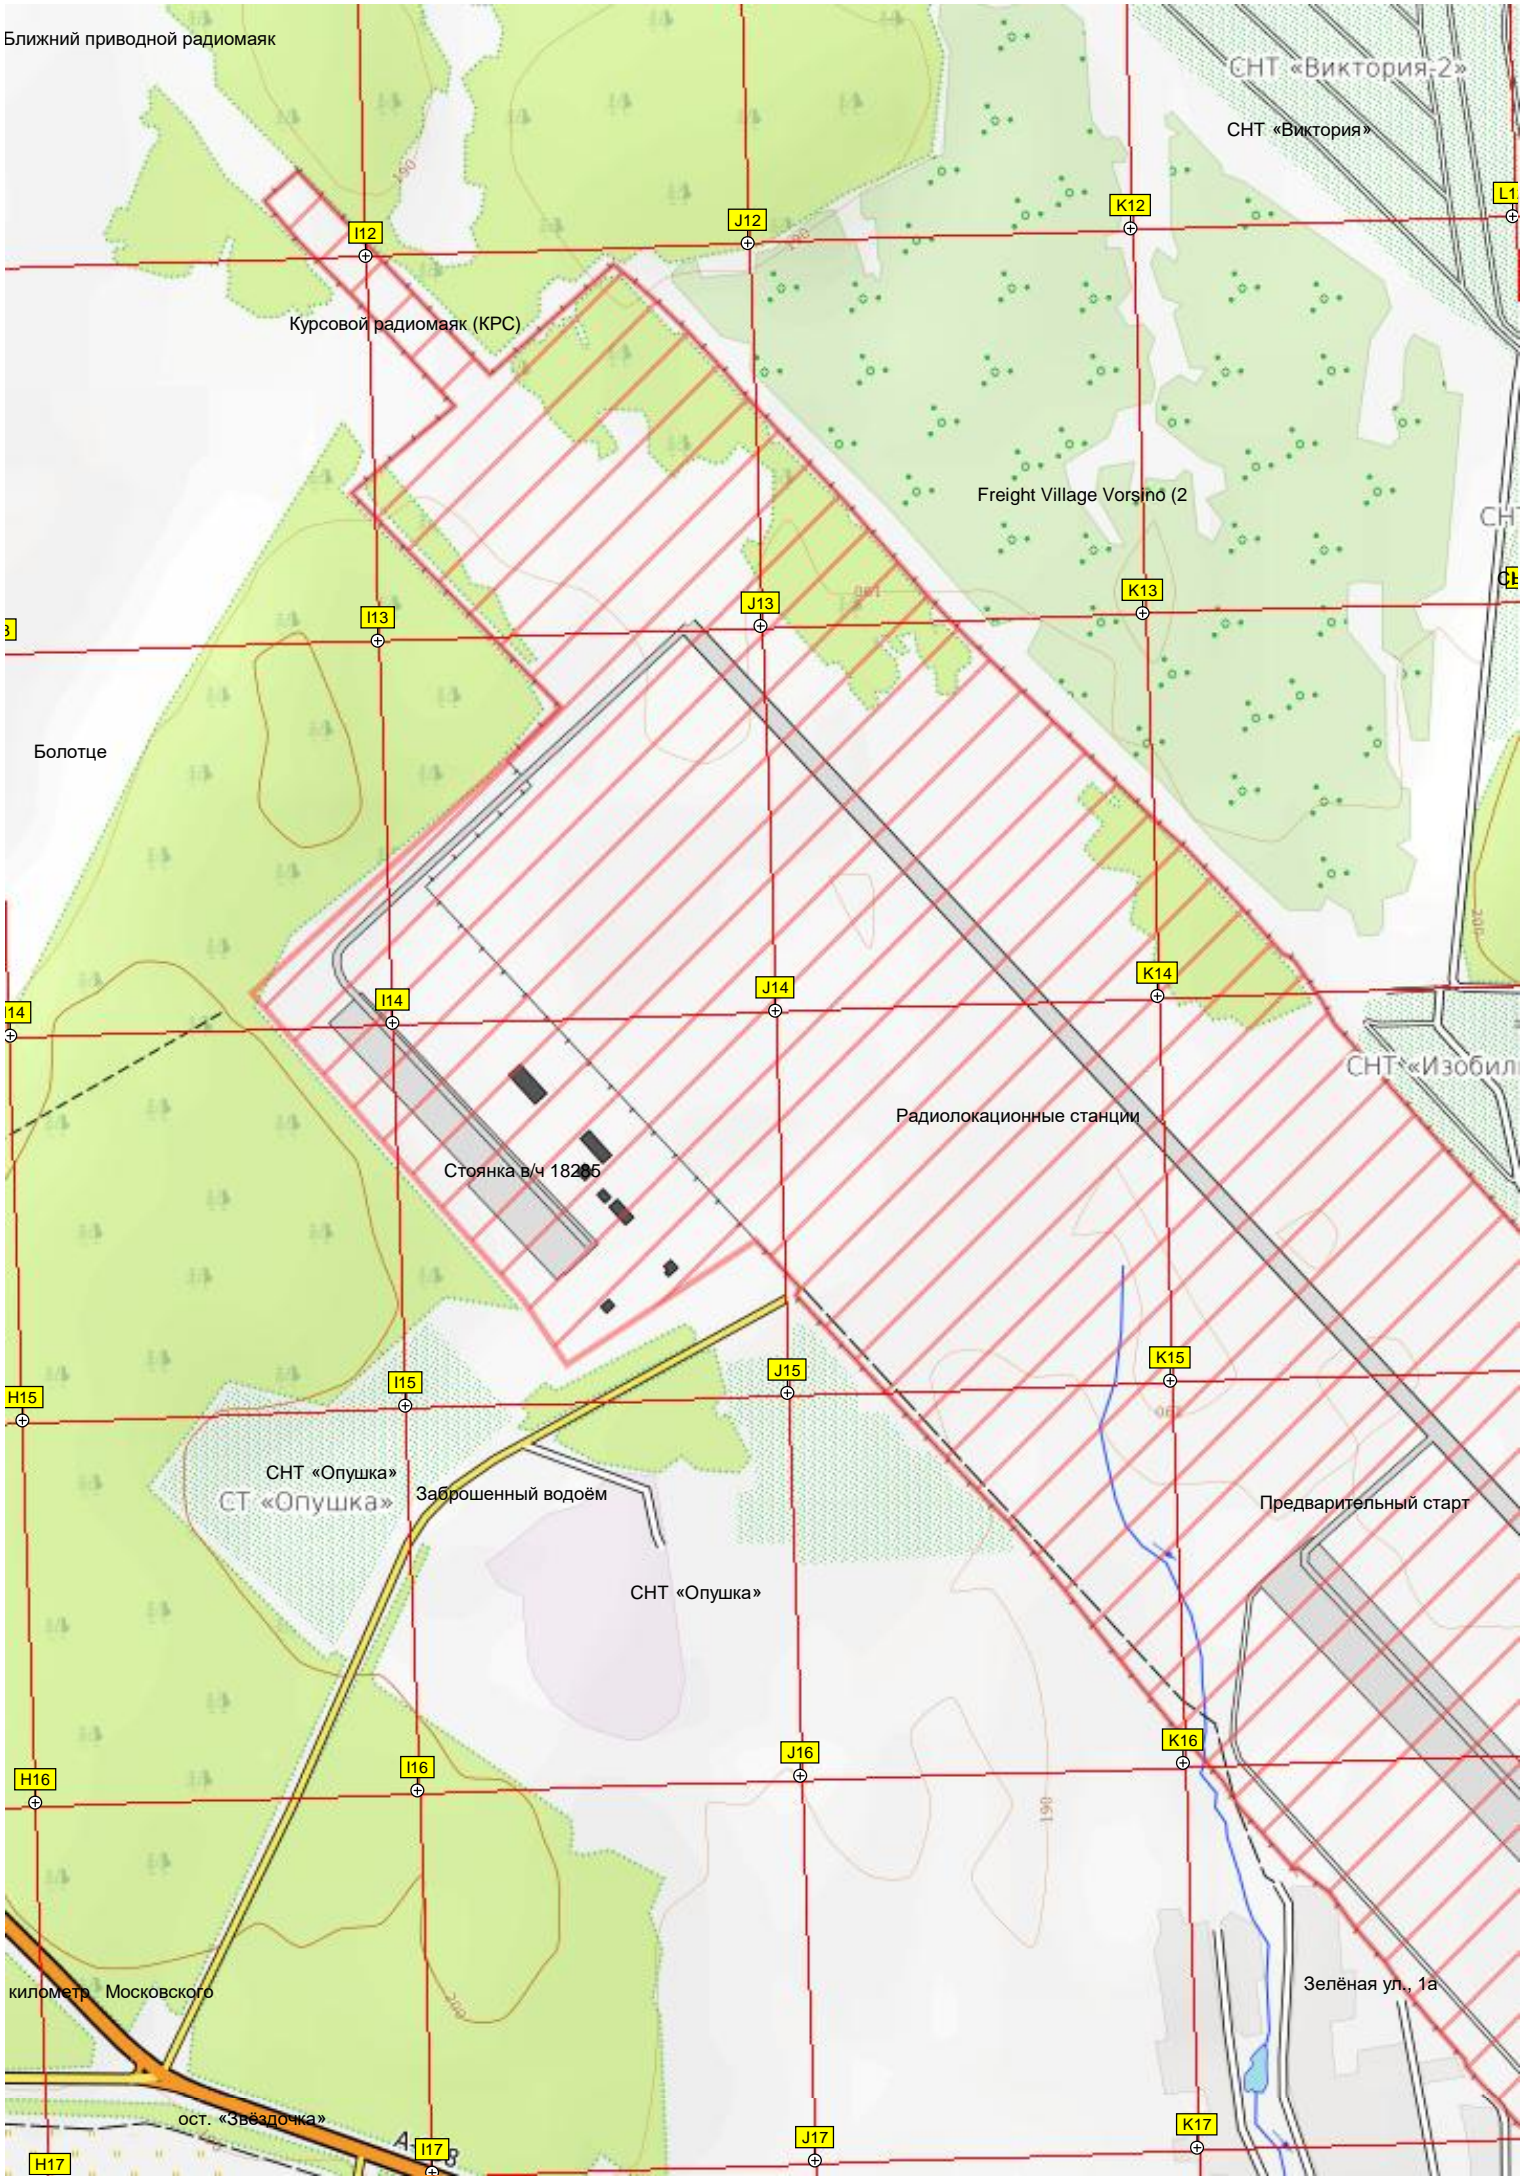

H1

Земляная дамба через овраг

E2

F2

G2

H2

Позиции времен ВОВ

Бывший пионерлагерь

Курсовой радиомаяк (КРС)

Freight Village Vorsino (2)

Болотце

Радиолокационные станции

Стоянка в/ч 18205

СНТ «Опушка»  
СТ «Опушка»

Заброшенный водоём

СНТ «Опушка»

Предварительный старт

километр Московского

Зелёная ул., 1а

ост. «Звёздочка»

СНТ «Силуэт»

ДНП «Ветеран-1»  
ДНТ «Восток»

СНТ «Силуэт»

M12