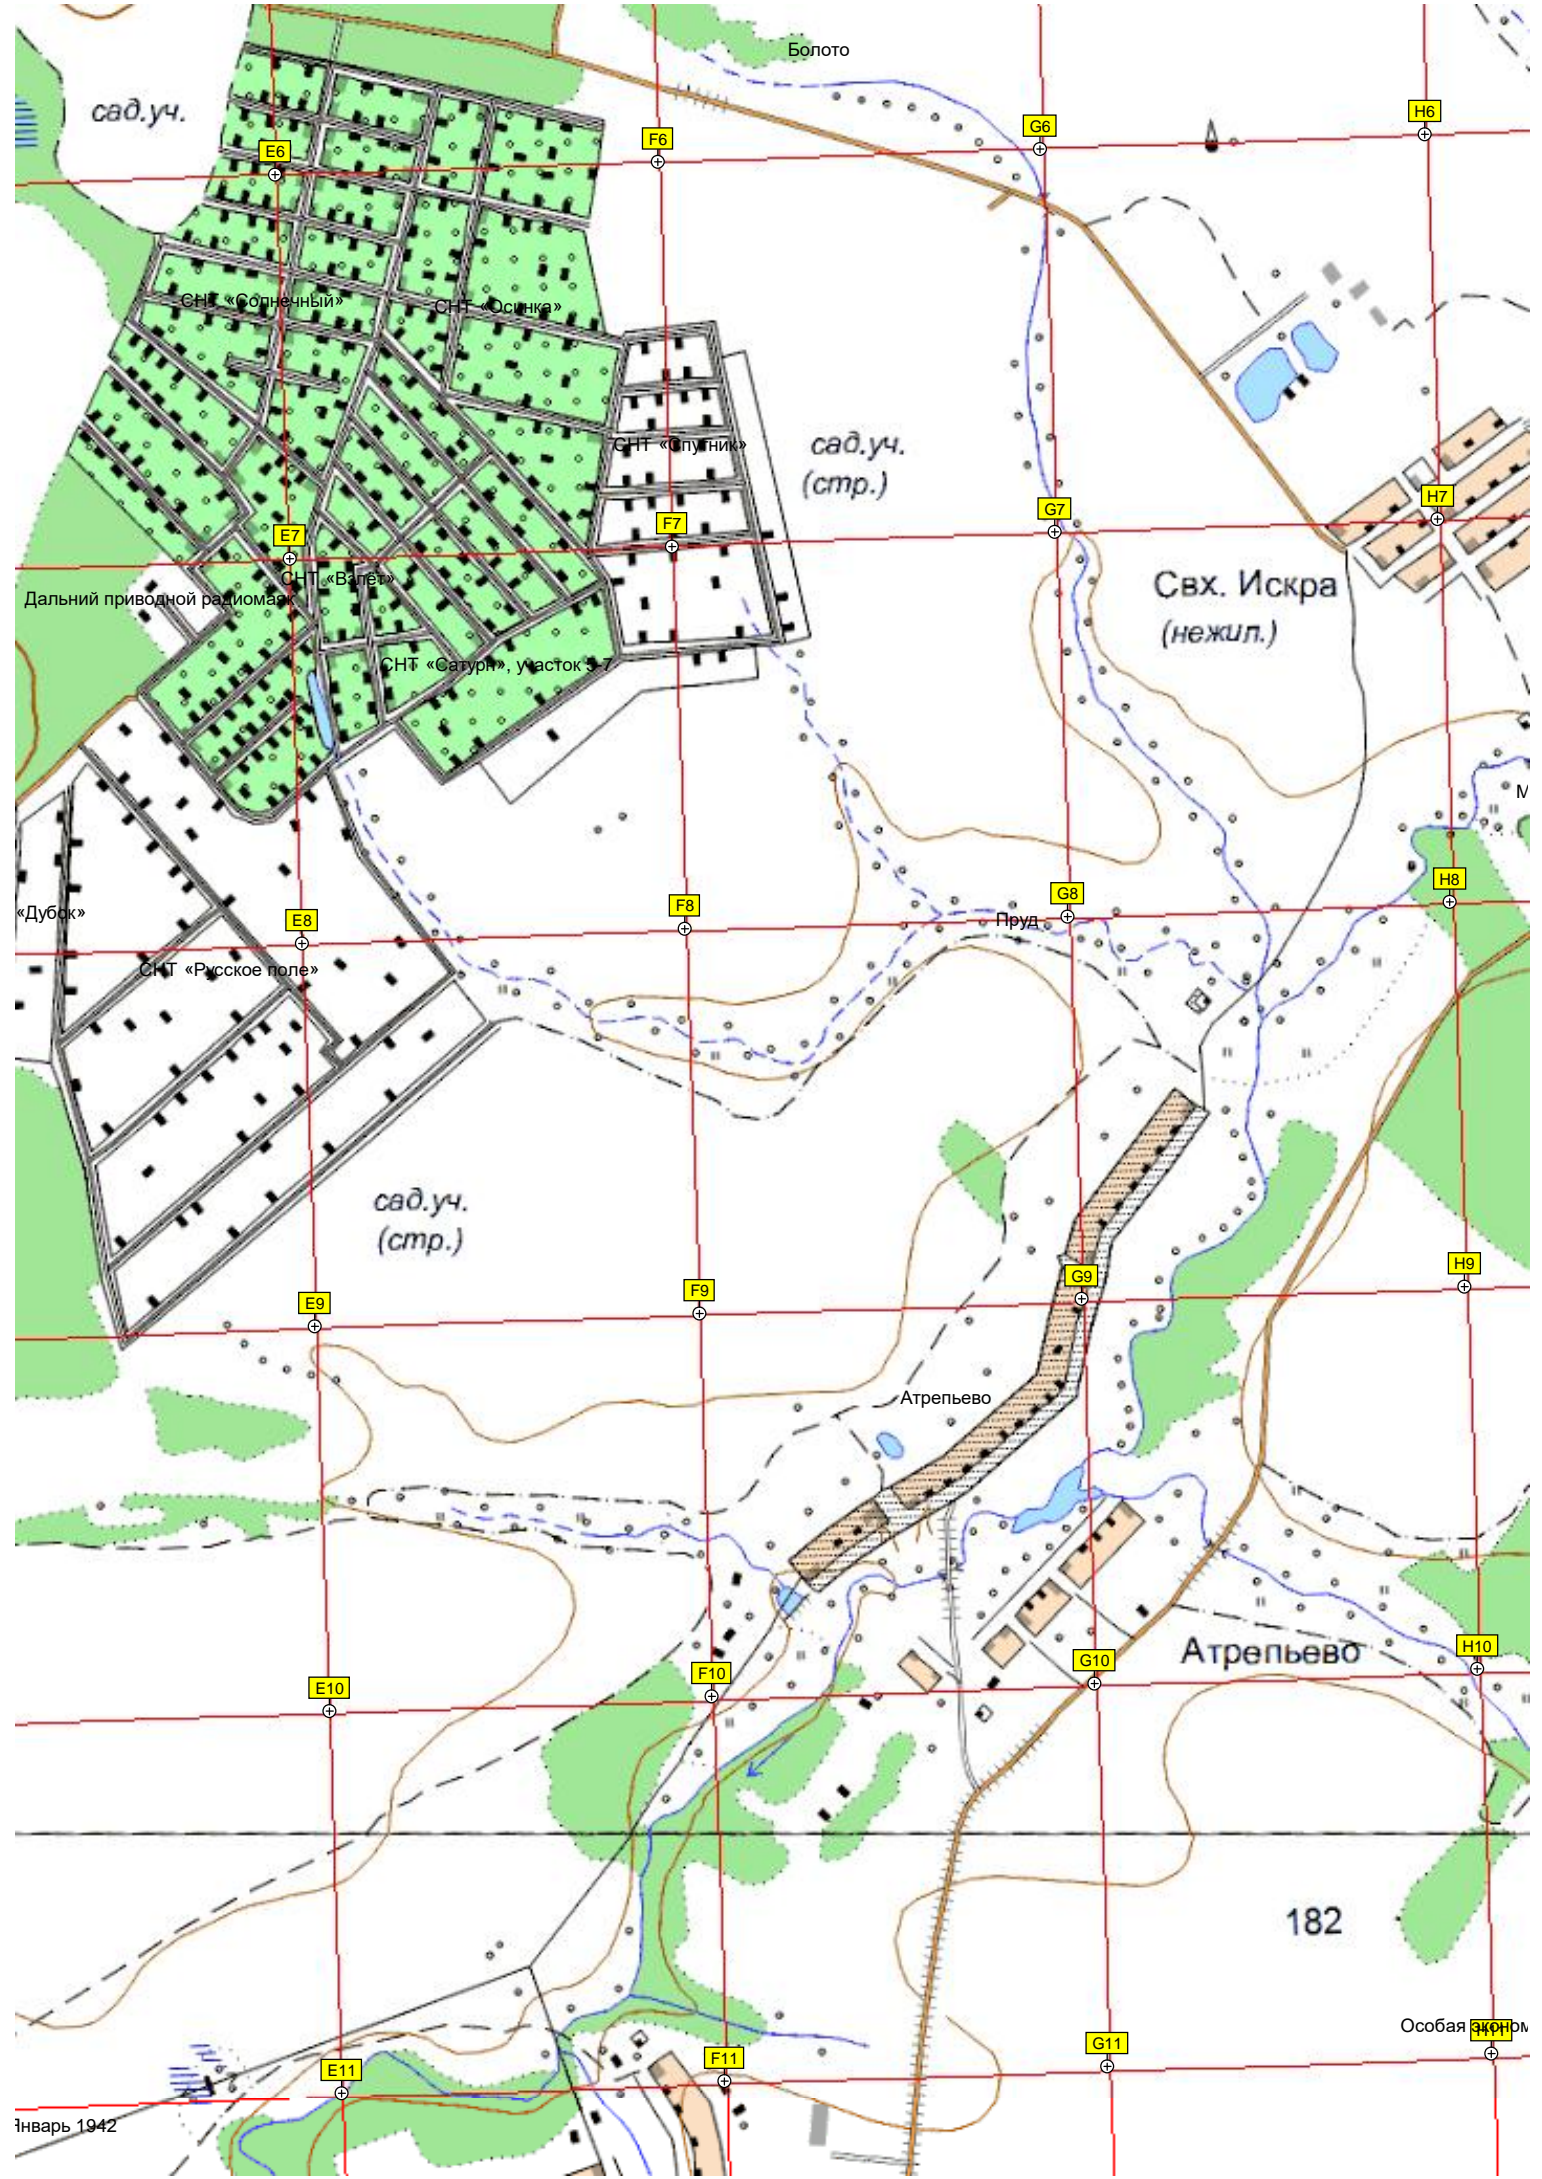

сад.уч.

Болото

СНТ «Солнечный»

СНТ «Осинка»

СНТ «Спутник»

сад.уч.
(стр.)

Свх. Искра
(нежил.)

Дальний приводной радиомаяк

СНТ «Валер»

СНТ «Сатурн», участок 3-7

«Дубок»

СНТ «Русское поле»

сад.уч.
(стр.)

Атрельево

Атрельево

Пруд

182

Особая эконом

Январь 1942