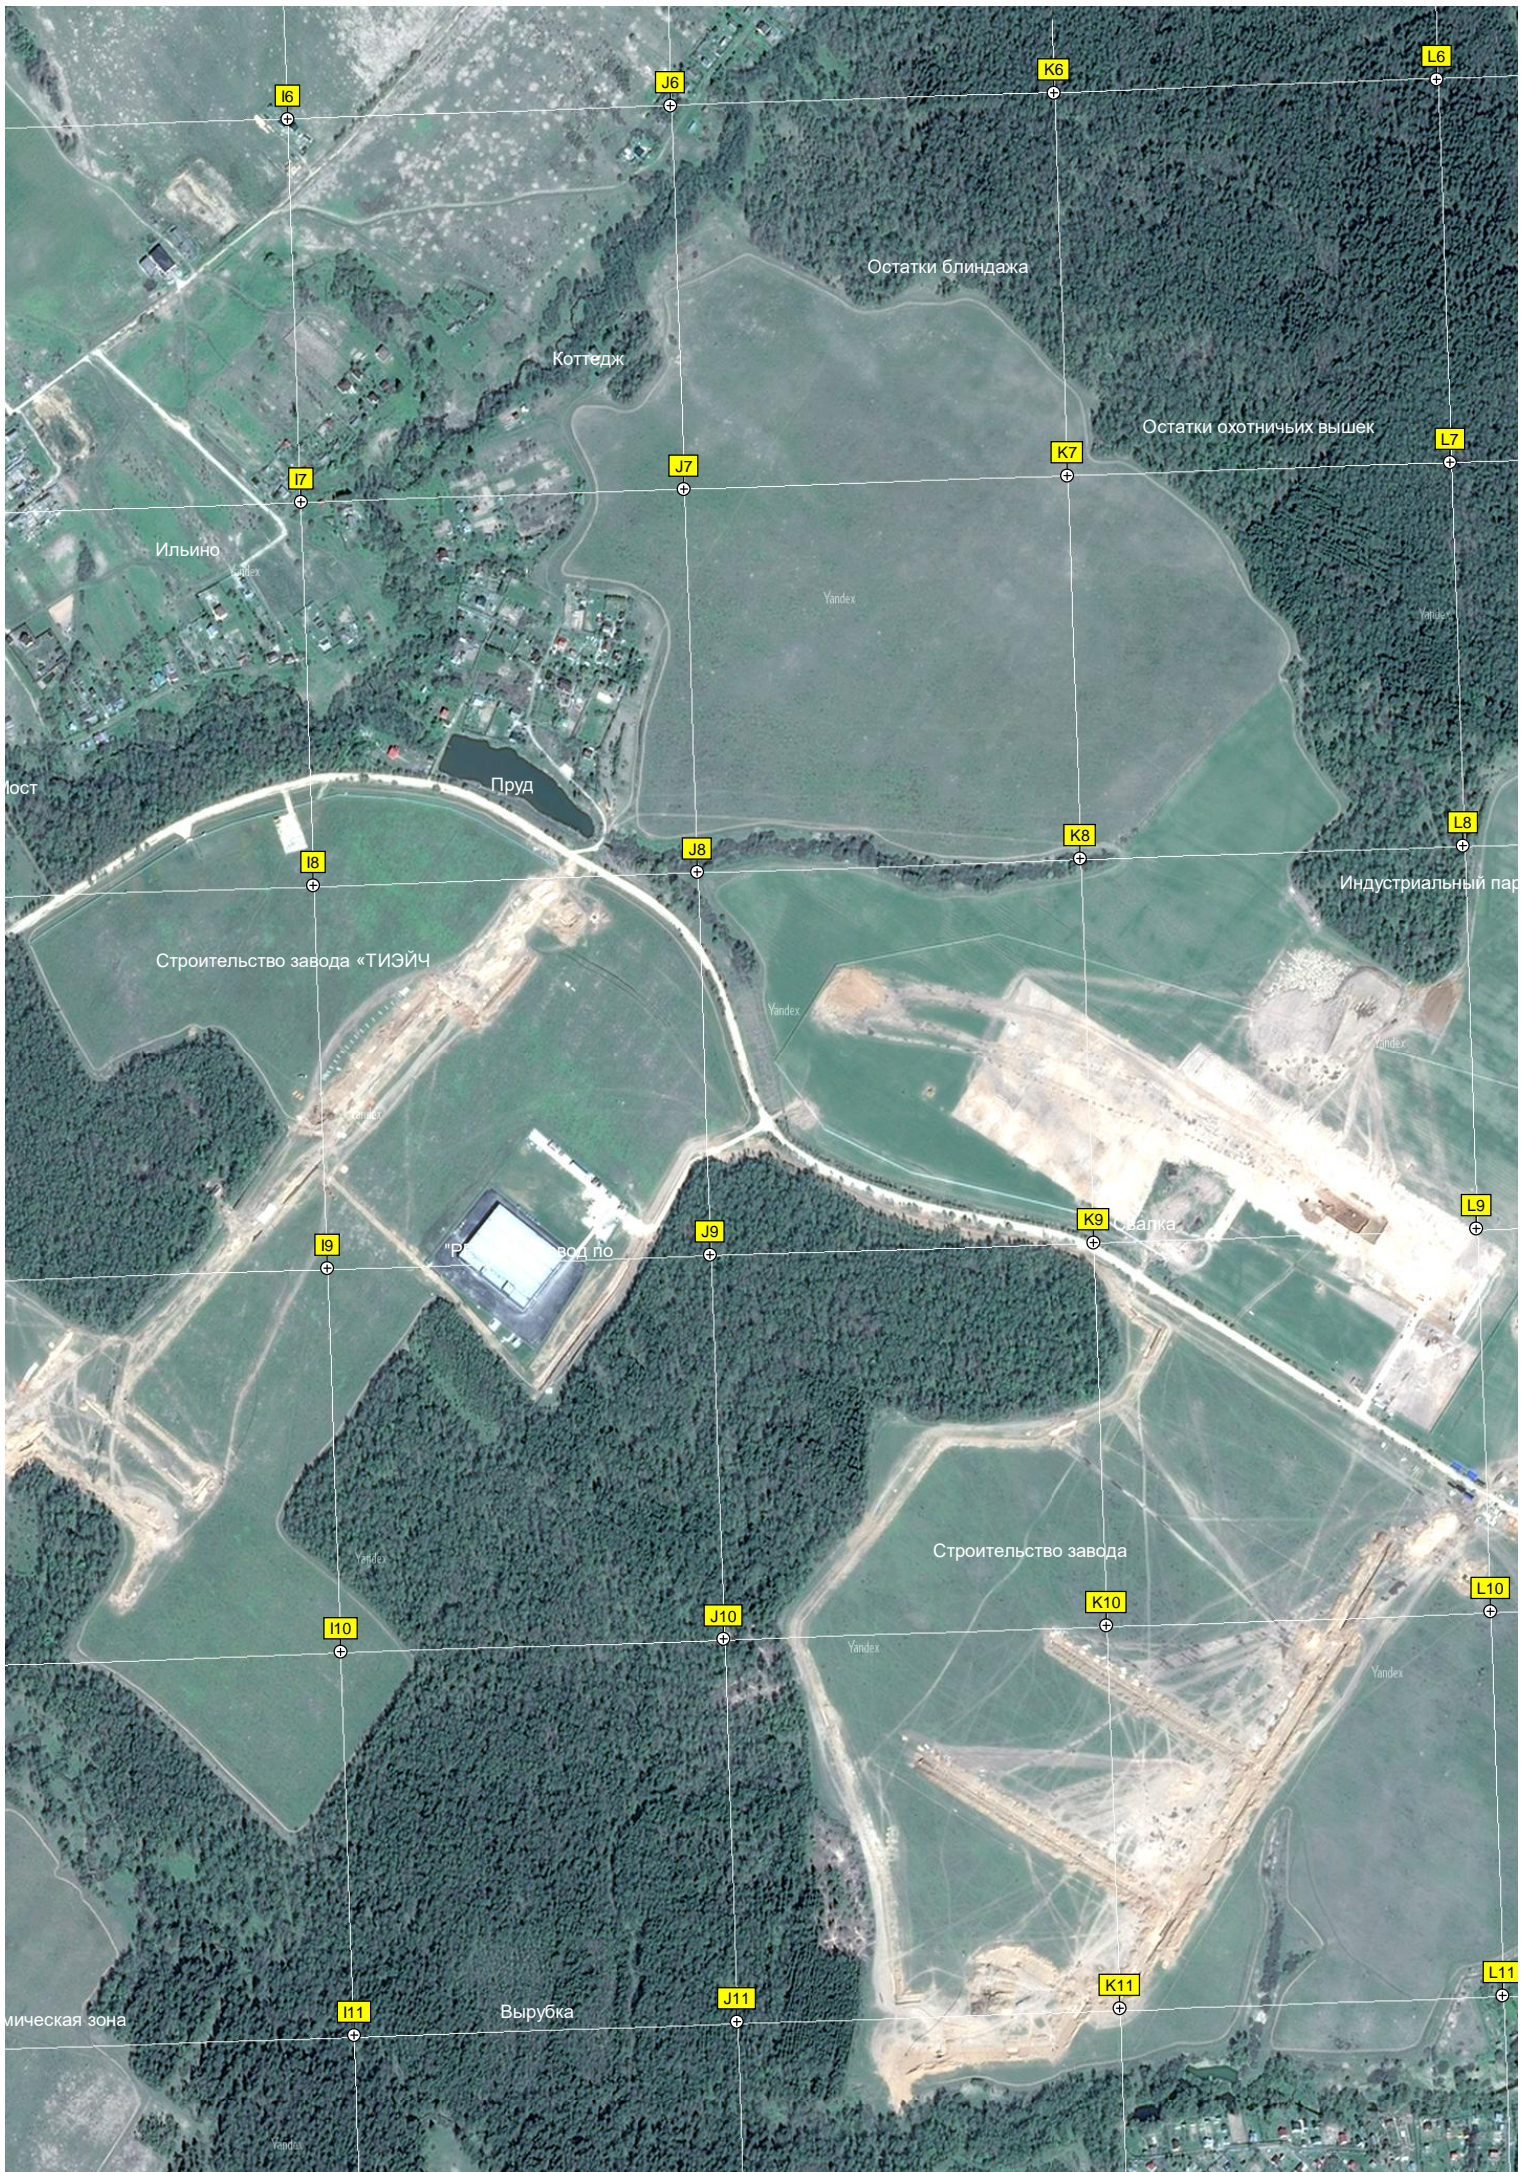

Федотовский карьер

ост. «Редькино»

Немецкая траншея

Болото

СНТ «Солнечный»

СНТ «Юсика»

СНТ «Спутник»

СНТ «Взлет»

Дальний приводной радиомаяк

СНТ «Сатурн» - участок 5-7

«Дубок»

СНТ «Русское поле»

Пруд

Атрельево

Особая зона

M6