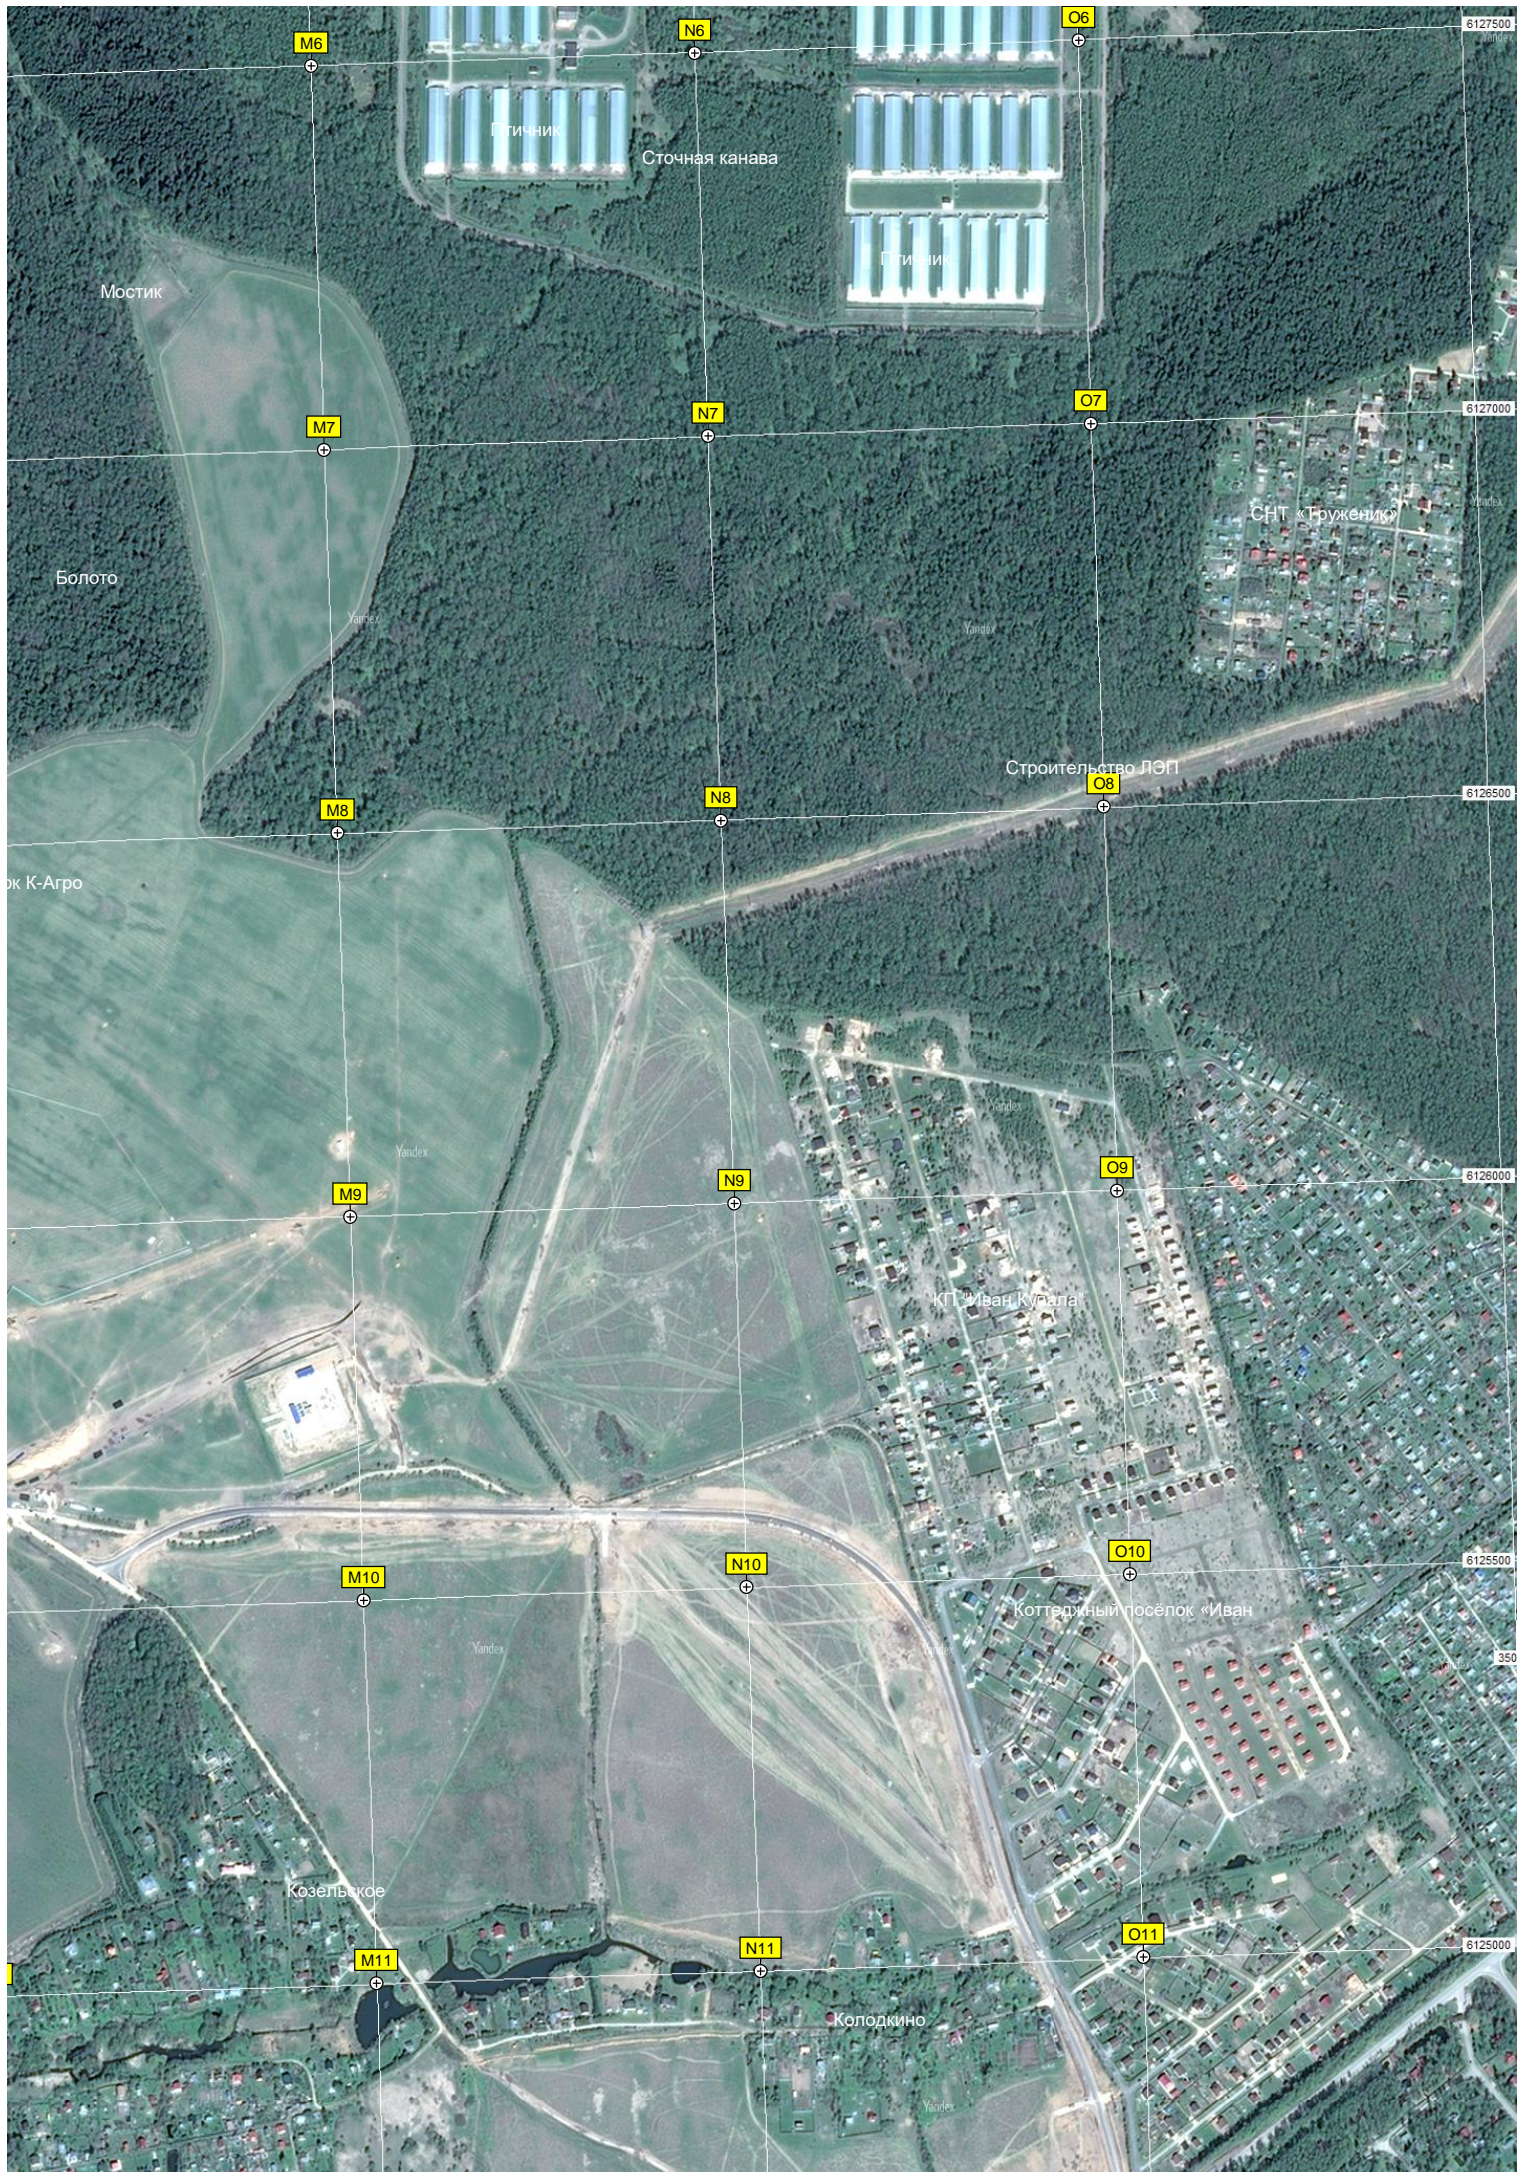

Федотовский карьер

ост. «Редькино»

Немецкая траншея

Болото

СНТ «Солнечный»

СНТ «Юсика»

СНТ «Спутник»

СНТ «Взлет»

Дальний приводной радиомаяк

СНТ «Сатурн» - участок 5-7

«Дубок»

СНТ «Русское поле»

Пруд

Атрельево

Особая зона

M6