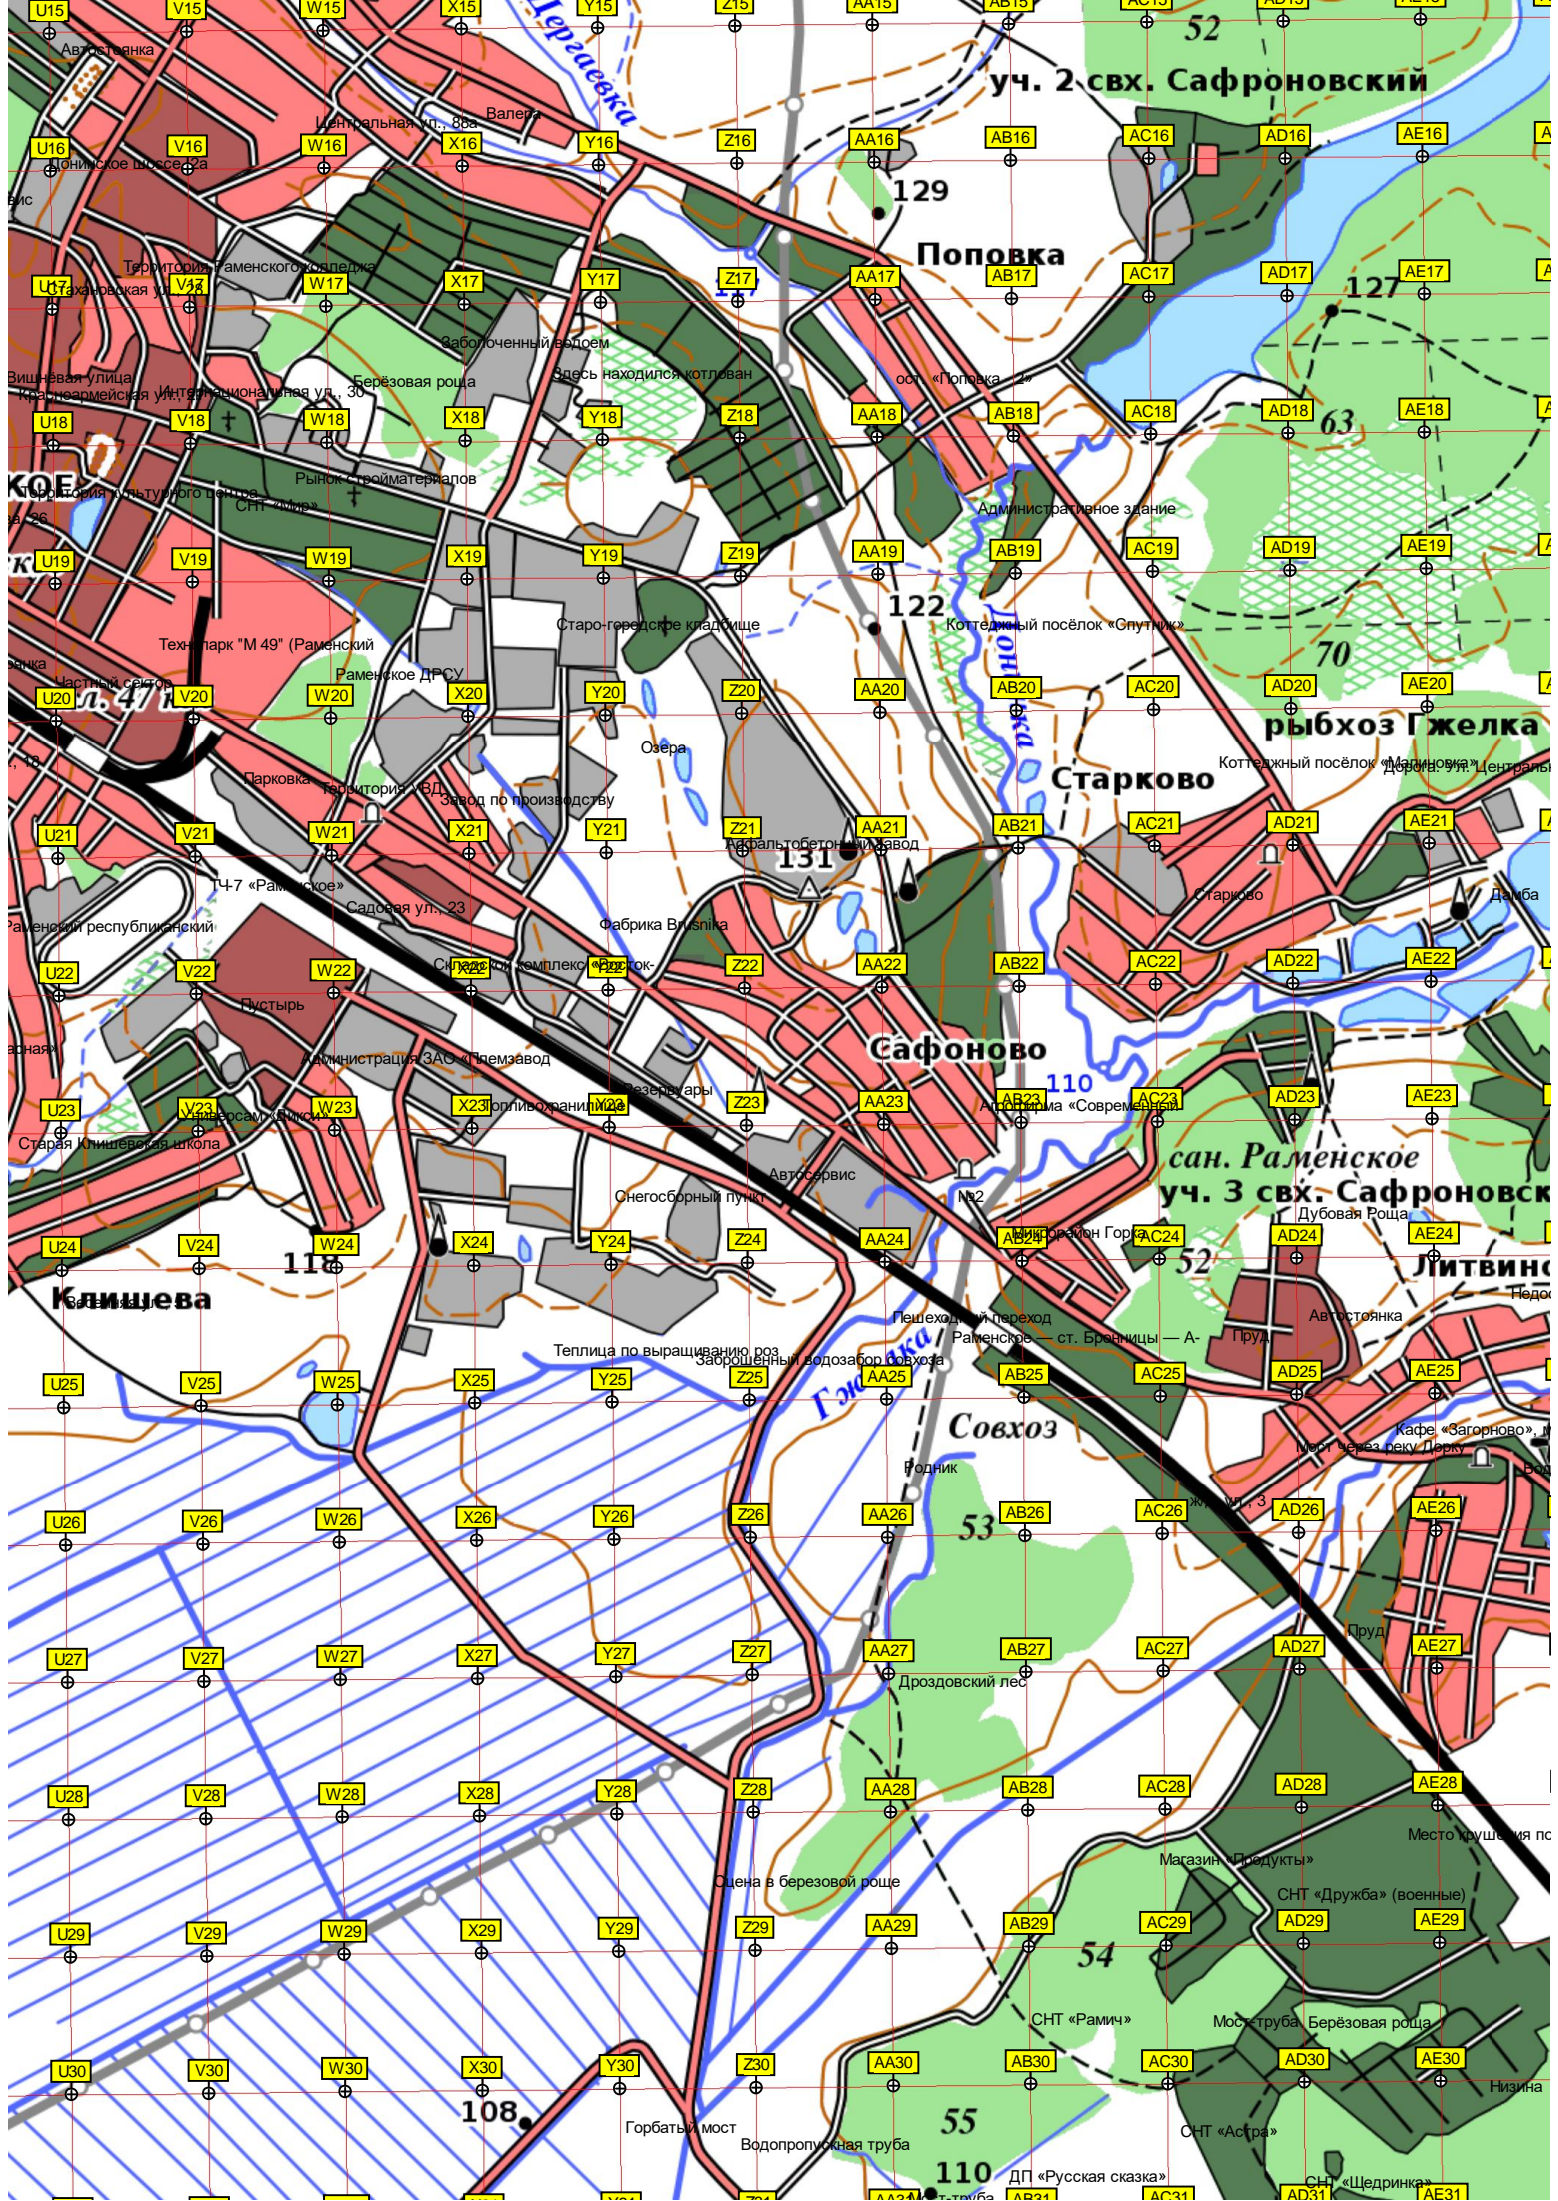

42000 42500 43000 43500 44000 44500 45000 45500 455000 46000 46500 47000 47500

Пешеходный настил  
Лесной массив  
Сухой  
С-5 Galaxy  
-155  
Озеро на территории  
Памятник погибшему летчику  
Ясхший водоём  
Парники  
Платино

Лазарь-предельный пункт  
Высоковольтная ул. Капитал «Деревня»  
Сражная ул.  
Лесной массив  
Волжская часть № 245  
Выездная стена «Рамесское»  
Декорации к фильму «Экипаж»  
Место для собраний  
Огороженная территория  
Москва  
72 пост  
Огни приближения  
Место посадки самолета 15.08.  
Мост через оросительные каналы

пл. 42 м  
Детская игровая площадка  
Полына для семейного отдыха  
Зеленый тупик  
Борогоженная территория  
Парк  
Новое  
Заболотье  
майка  
Заболотье  
Пешеходный мост через канал  
72 пост

Регулируемый пешеходный переход  
Жилой комплекс «Северный парк»  
Пешеходный мост через  
Дружбы, 25  
Микрорайон № 5 (Старое)  
Микрорайон № 5 (Старое)  
Территория спорткомплекса  
Автомобильная парковка (центральная)  
Здесь проходила  
Полтава ул. 3  
ул. Революции  
ул. Серова, 11  
Территория детского сада  
ООО «Голубая стрела»  
Бетонный завод  
ООО «Диамил»  
ост. «Ул. 1-я Кр»  
Муд  
11

**РАМЕСКОЕ**  
**Т19**

**Новое Село**

**майка**

**Заболетье**

уч. 2 свх. Сафроновский

129  
**Поповка**

127  
**рыбхоз Гжелка**

131  
**Старково**