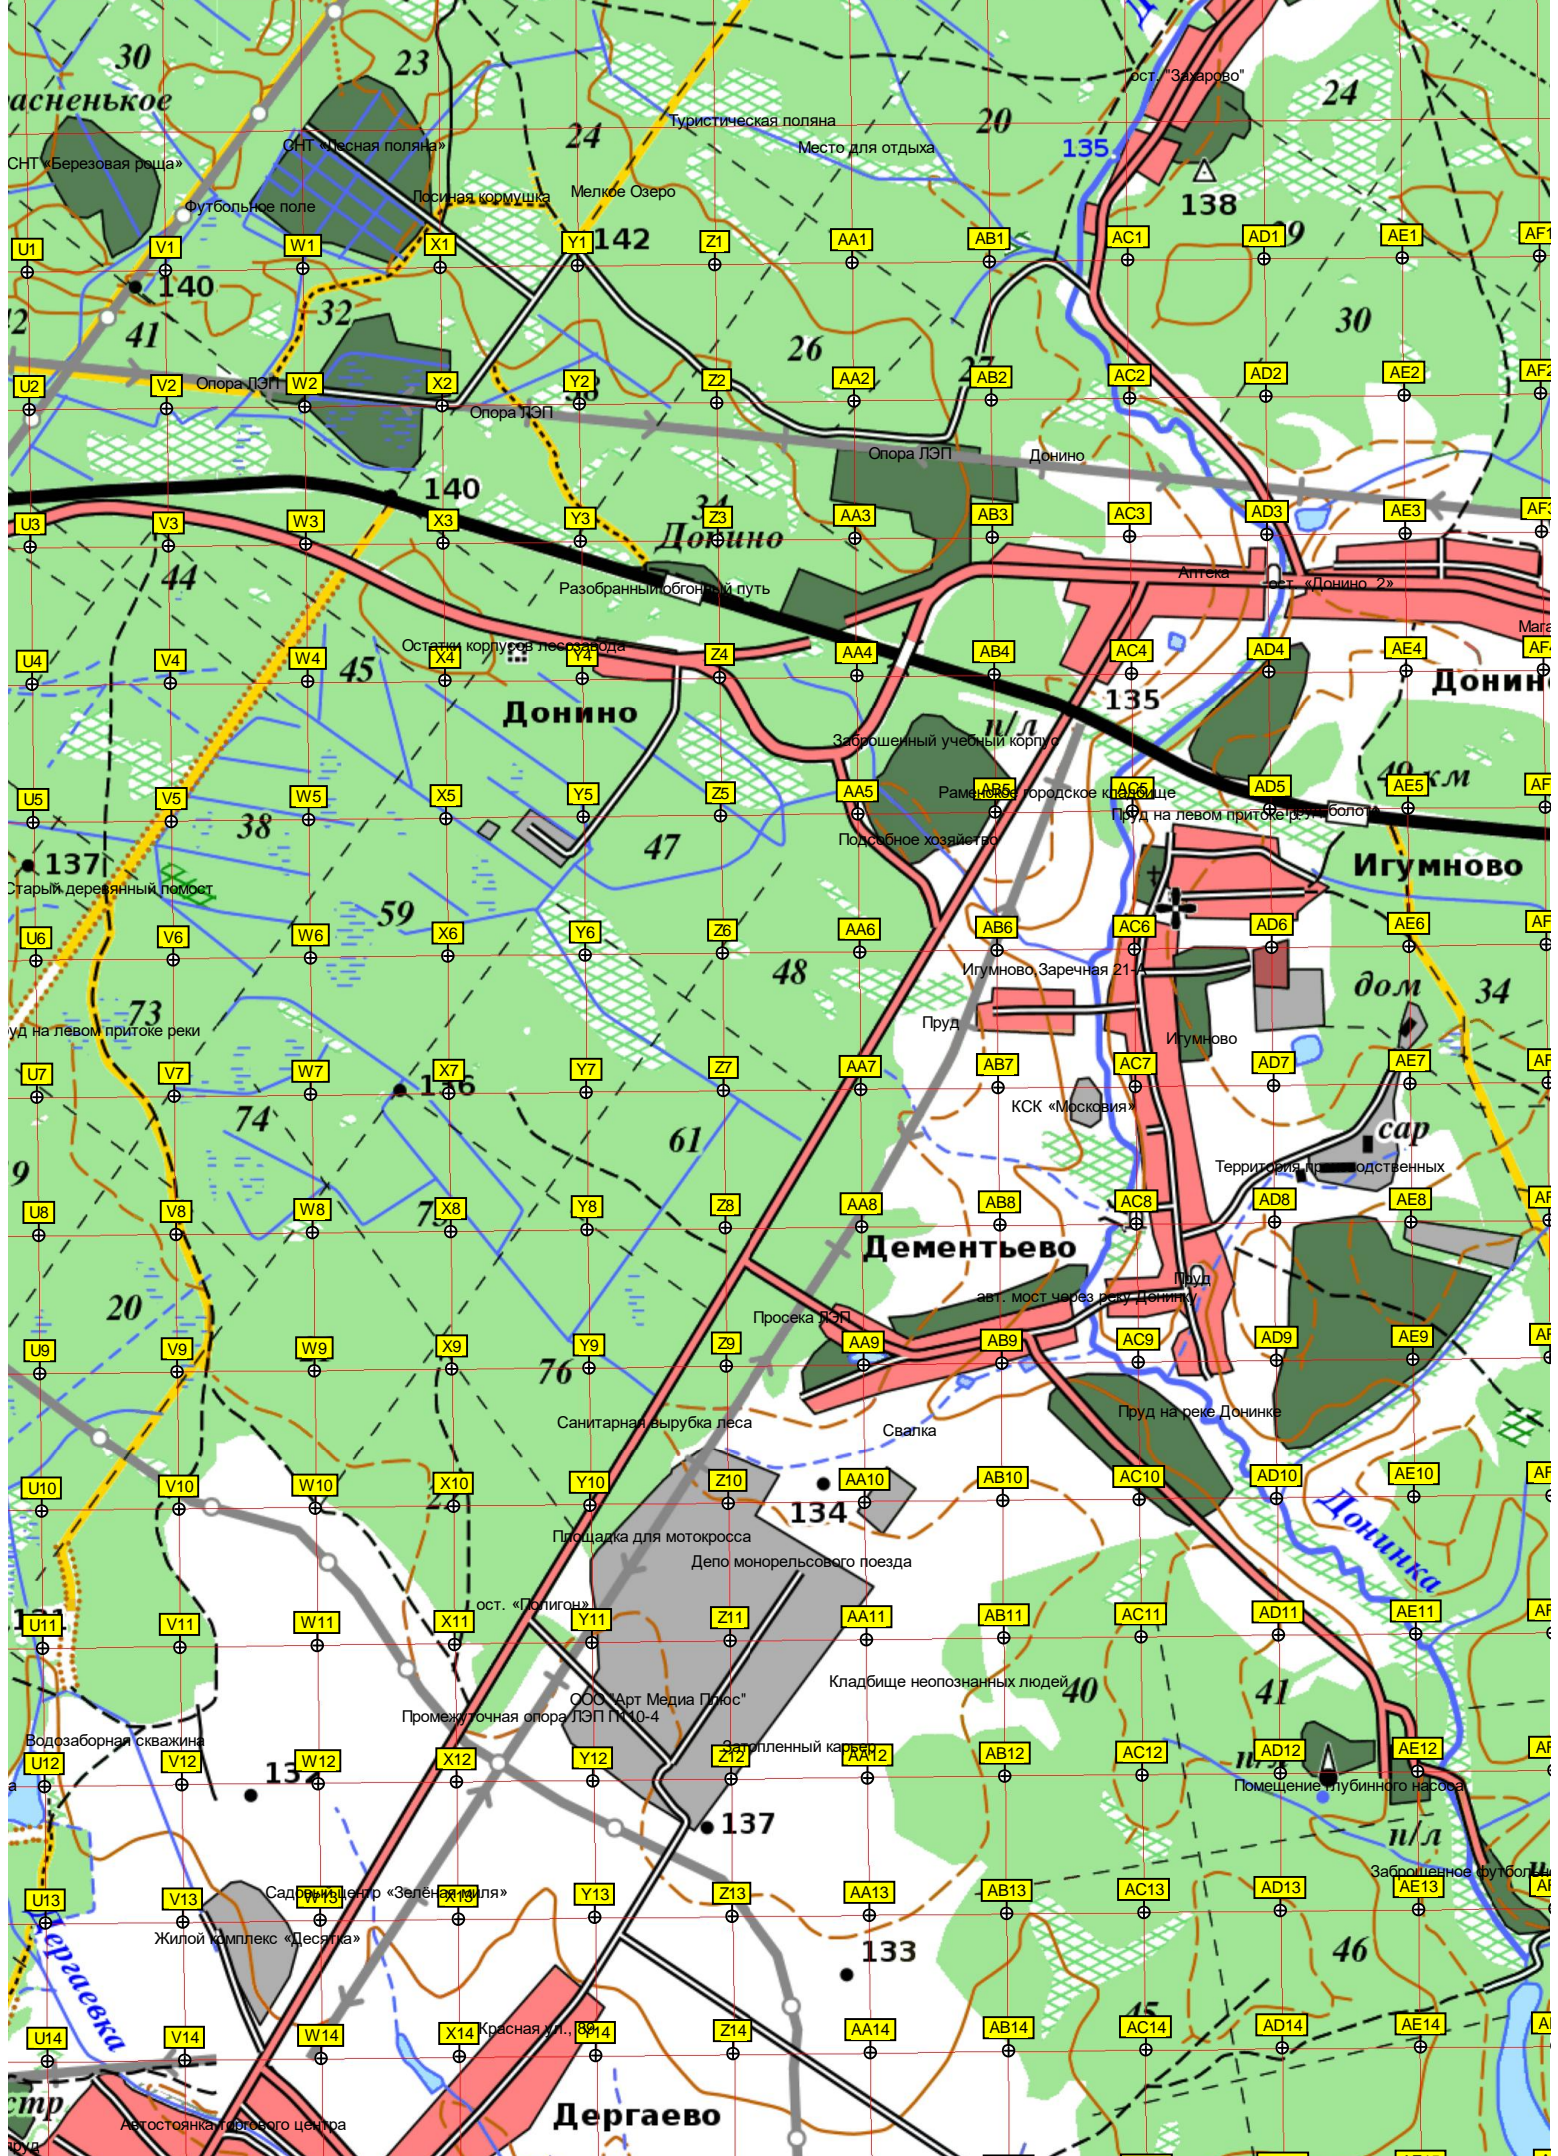

42000 42500 43000 43500 44000 44500 45000 45500 455000 46000 46500 47000 47500

Пешеходный настил  
Лесной массив  
Сухой  
С-5 Galaxy  
-155  
Озеро на территории  
Памятник погибшему летчику  
Ясхший водоём  
Парники  
Платино

Лазарь-предельный пункт  
Высоковольтная ул. Капитал «Деревня»  
Сражная ул.  
Лесной массив  
Волжская часть № 245  
Выездная стена «Рамесское»  
Декорации к фильму «Экипаж»  
Место для собраний  
Огороженная территория  
Москва  
72 пост  
Огни приближения  
Место посадки самолета 15.08.  
Мост через оросительные каналы

пл. 42 м  
Детская игровая площадка  
Полына для семейного отдыха  
Зеленый тупик  
Борогоженная территория  
Парк  
Новое  
Заболотье  
майка  
Заболотье  
Пешеходный мост через канал  
72 пост

Регулируемый пешеходный переход  
Жилой комплекс «Северный парк»  
Пешеходный мост через  
Дружбы, 25  
Микрорайон № 5 (Старое)  
Микрорайон № 5 (Старое)  
Территория спорткомплекса  
Автомобильная парковка (центральная)  
Здесь проходила  
Полтава ул. 3  
ул. Революции  
ул. Серова, 11  
Территория детского сада  
ООО «Голубая стрела»  
Бетонный завод  
ООО «Диамил»  
ост. «Ул. 1-я Кр»  
Муд  
11

**РАМЕСКОЕ**  
**Т19**

**Новое Село**

**майка**

**Заболетье**

уч. 2 свх. Сафроновский

129  
**Поповка**

127  
**рыбхоз Гжелка**

131  
**Старково**