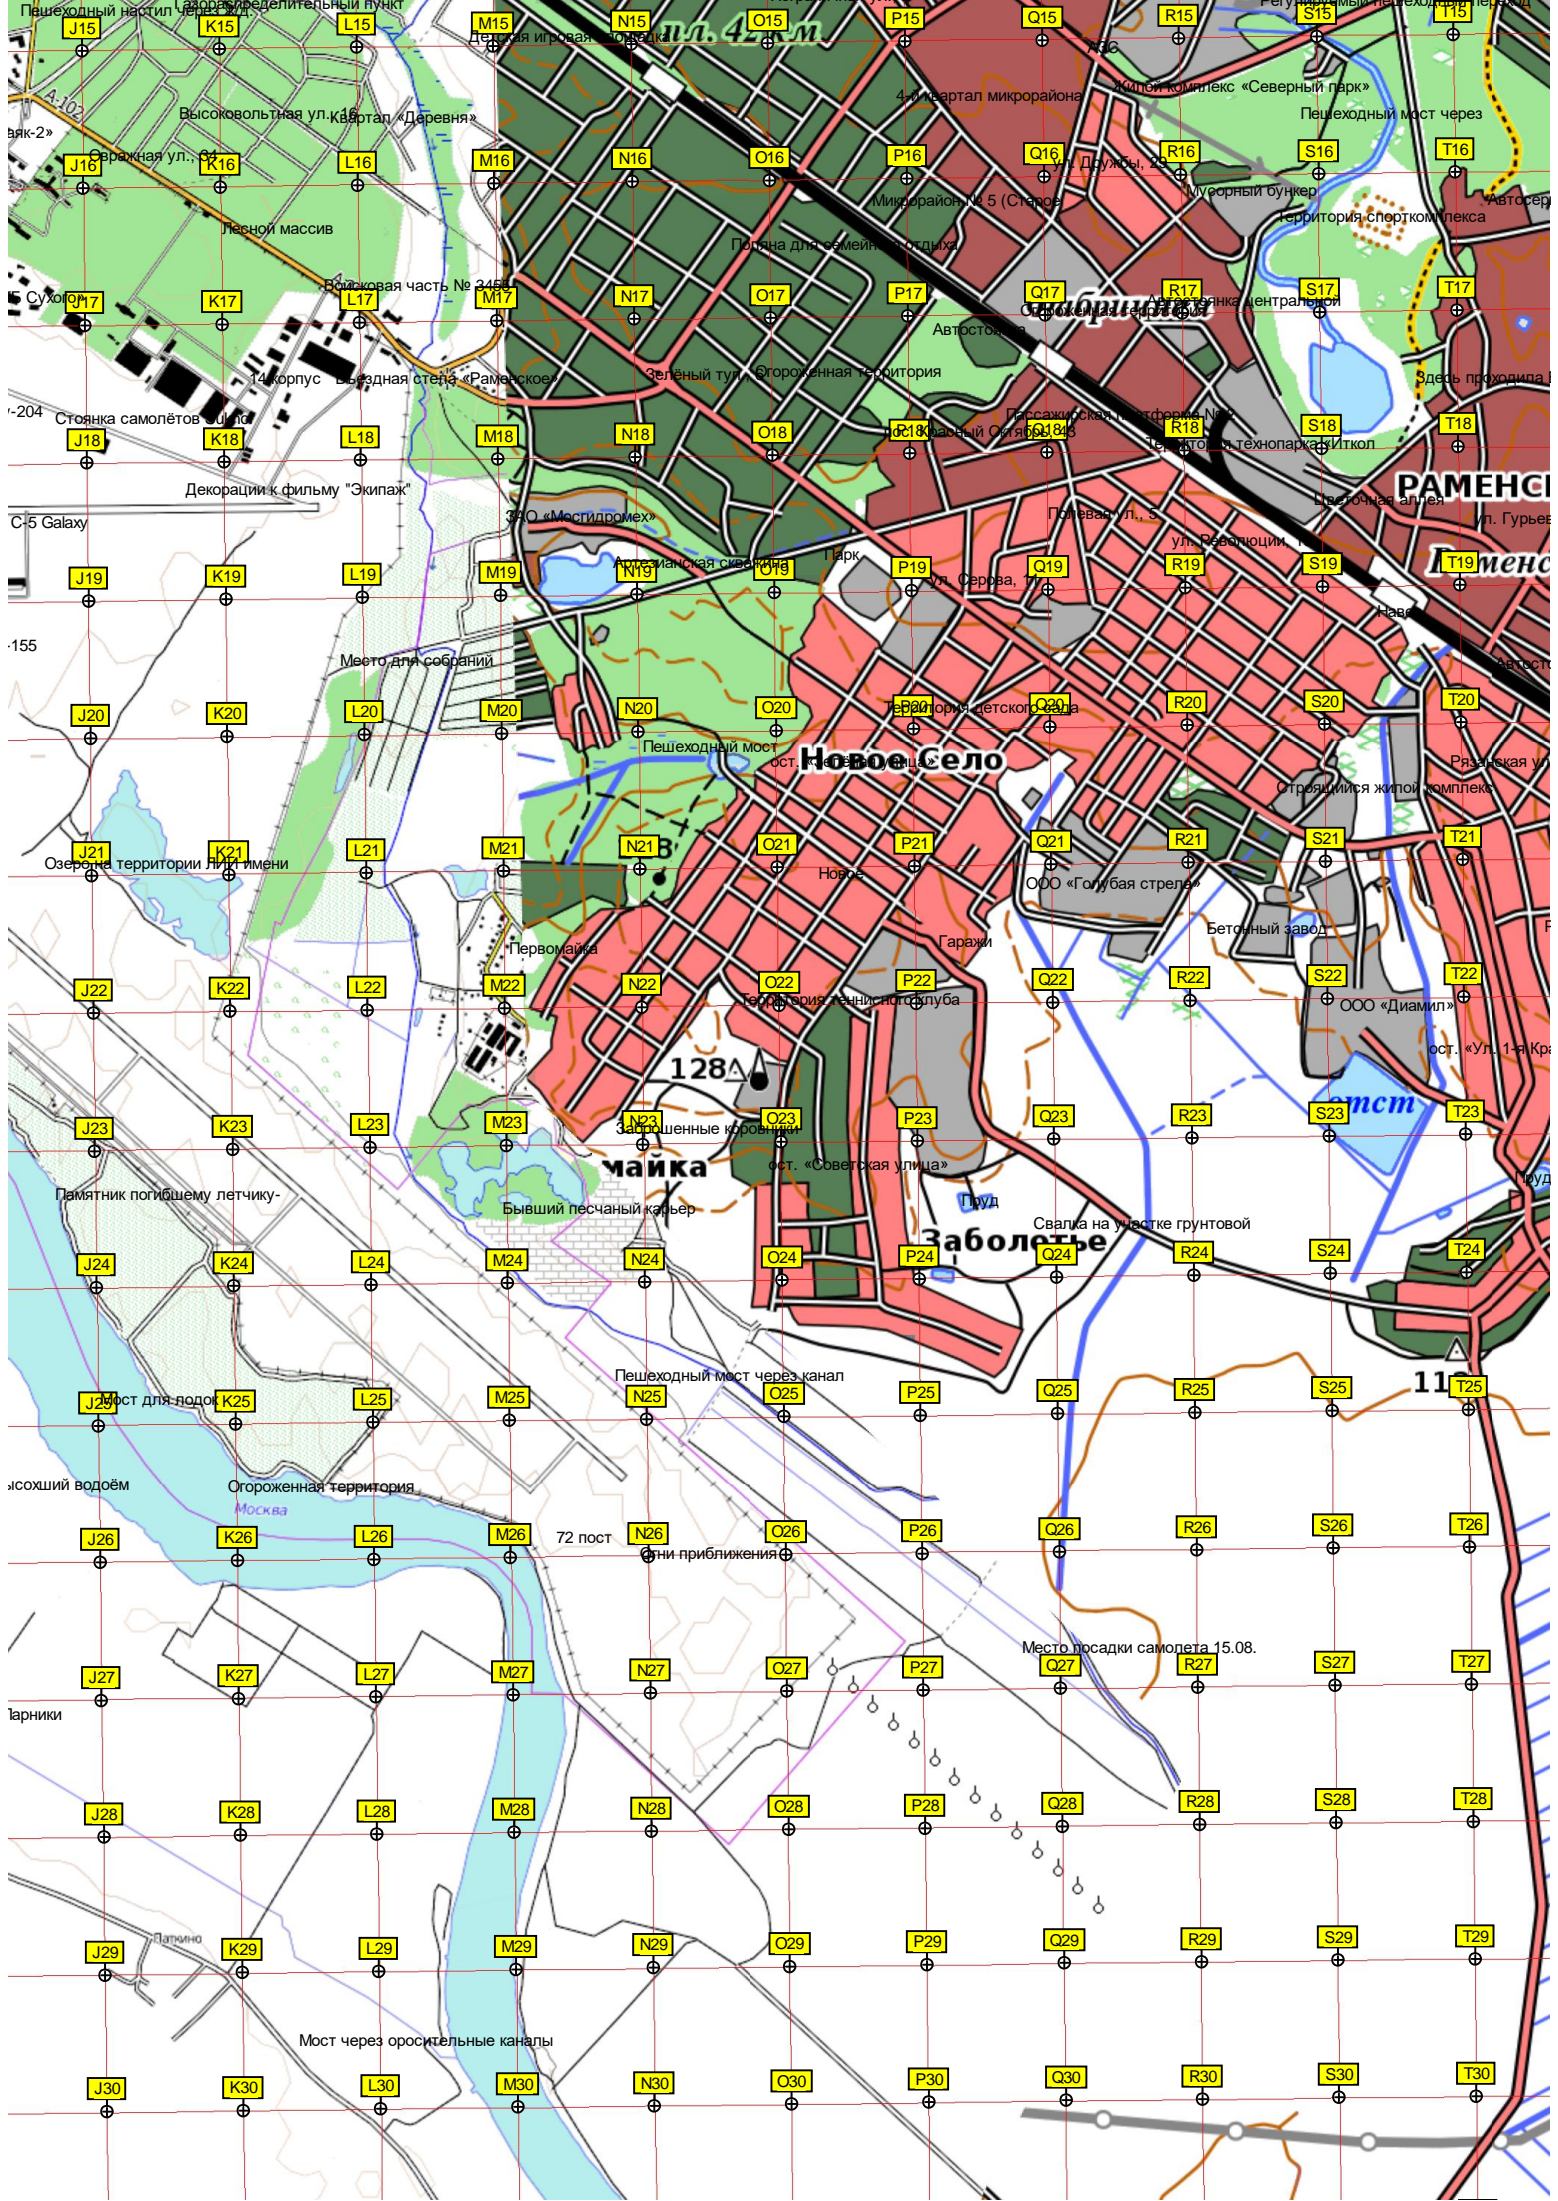

42000 42500 43000 43500 44000 44500 45000 45500 455000 46000 46500 47000 47500

Пешеходный настил  
Лесной массив  
Сухой  
С-5 Galaxy  
-155  
Озеро на территории  
Памятник погибшему летчику  
Ясхший водоём  
Парники  
Платино

Лазарь-предельный пункт  
Высоковольтная ул. Капитал «Деревня»  
Сражная ул.  
Лесной массив  
Волжская часть № 245  
Выездная стена «Рамесское»  
Декорации к фильму «Экипаж»  
Место для собраний  
Огороженная территория  
Москва  
72 пост  
Огни приближения  
Место посадки самолета 15.08.  
Мост через оросительные каналы

пл. 42 м  
Детская игровая площадка  
Полына для семейного отдыха  
Зеленый тупик  
Борогоженная территория  
Парк  
Новое  
Заболотье  
майка  
Заболотье  
Пешеходный мост через канал  
72 пост

Регулируемый пешеходный переход  
Жилой комплекс «Северный парк»  
Пешеходный мост через  
Дружбы, 25  
Микрорайон № 5 (Старое)  
Микрорайон № 5 (Старое)  
Территория спорткомплекса  
Автомобильная парковка (центральная)  
Здесь проходила  
Полтава ул. 3  
ул. Революции  
ул. Серова, 11  
Территория детского сада  
ООО «Голубая стрела»  
Бетонный завод  
ООО «Диамил»  
ост. «Ул. 1-я Кр»  
Муд  
11

**РАМЕСКОЕ**  
**Т19**

**Новое Село**

**майка**

**Заболетье**

уч. 2 свх. Сафроновский

129  
**Поповка**

127  
**рыбхоз Гжелка**

131  
**Старково**