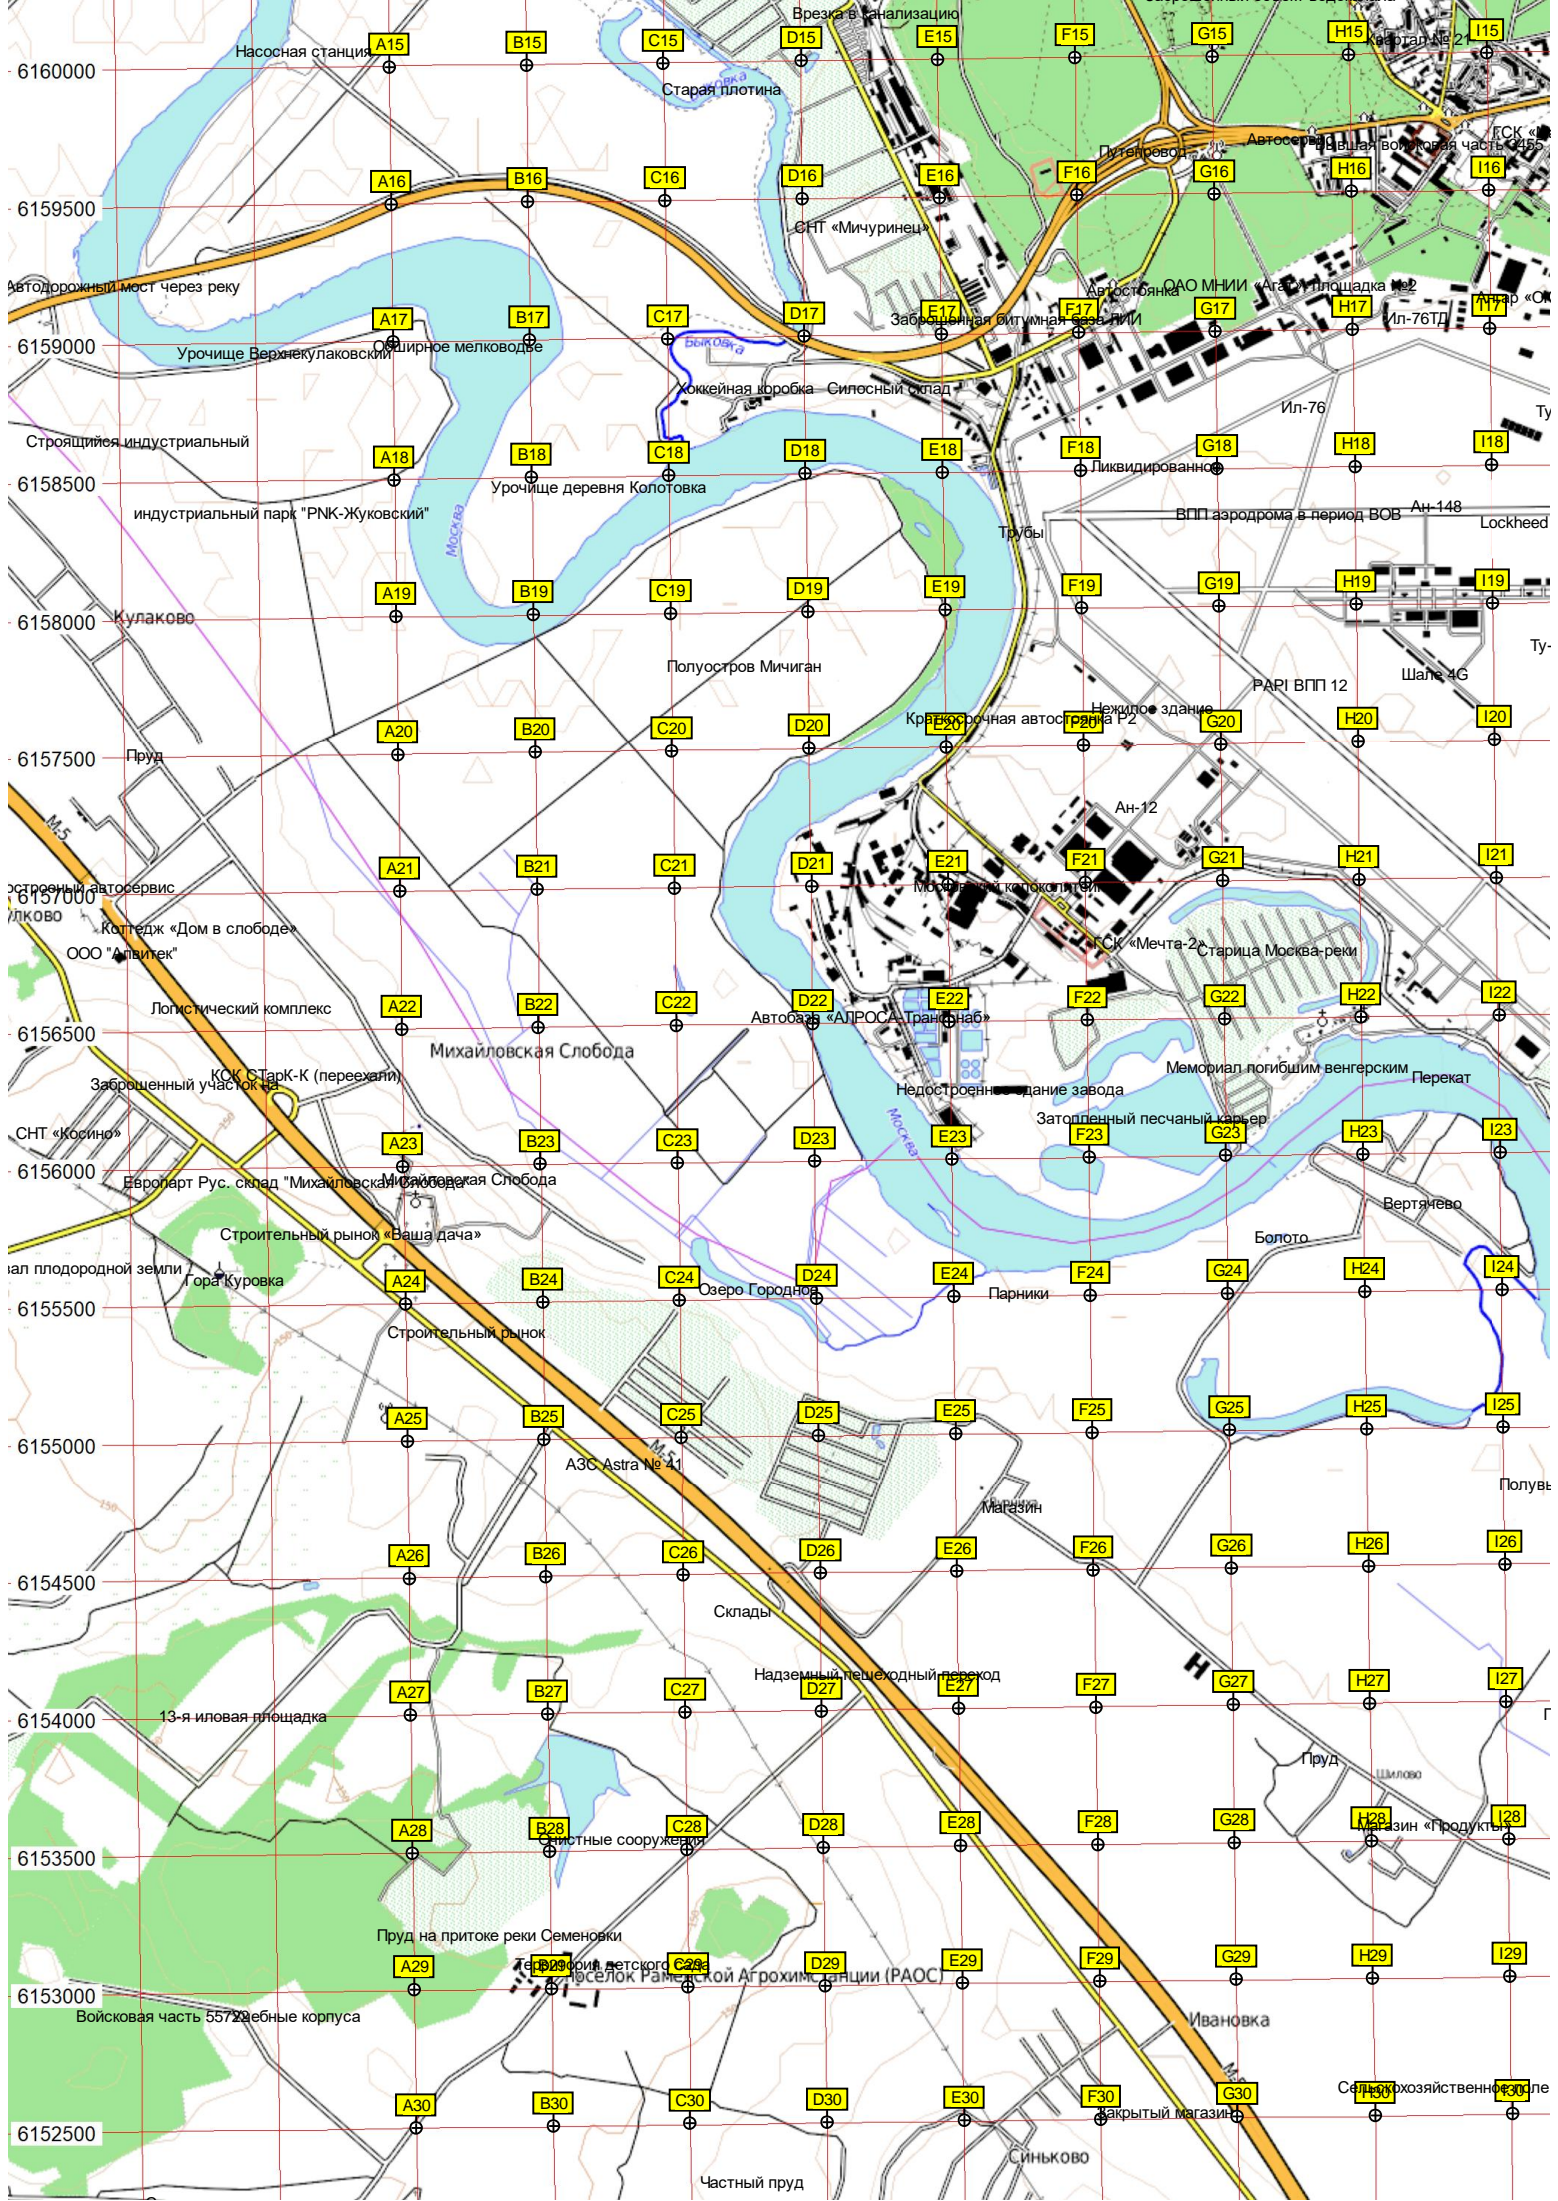

42000 42500 43000 43500 44000 44500 45000 45500 455000 46000 46500 47000 47500

Пешеходный настил  
Лесной массив  
Сухой  
С-5 Galaxy  
-155  
Озеро на территории  
Памятник погибшему летчику  
Ясхший водоём  
Парники  
Платино

Лазарь-предельный пункт  
Высоковольтная ул. Капитал «Деревня»  
Сражная ул.  
Лесной массив  
Волжская часть № 245  
Выездная стена «Рамесское»  
Декорации к фильму «Экипаж»  
Место для собраний  
Огороженная территория  
Москва  
72 пост  
Огни приближения  
Место посадки самолета 15.08.  
Мост через оросительные каналы

пл. 42 м  
Детская игровая площадка  
Полына для семейного отдыха  
Зеленый тупик  
Борогоженная территория  
Парк  
Новое  
Заболотье  
майка  
Заболотье  
Пешеходный мост через канал  
72 пост

Регулируемый пешеходный переход  
Жилой комплекс «Северный парк»  
Пешеходный мост через  
Дружбы, 25  
Микрорайон № 5 (Старое)  
Микрорайон № 5 (Старое)  
Территория спорткомплекса  
Автомобильная парковка (центральная)  
Здесь проходила  
Полтава ул. 3  
ул. Революции  
ул. Серова, 11  
Территория детского сада  
ООО «Голубая стрела»  
Бетонный завод  
ООО «Диамил»  
ост. «Ул. 1-я Кр»  
Муд  
11

**РАМЕСКОЕ**  
**Т19**

**Новое Село**

**майка**

**Заболетье**

уч. 2 свх. Сафроновский

129  
**Поповка**

127  
**рыбхоз Гжелка**

131  
**Старково**