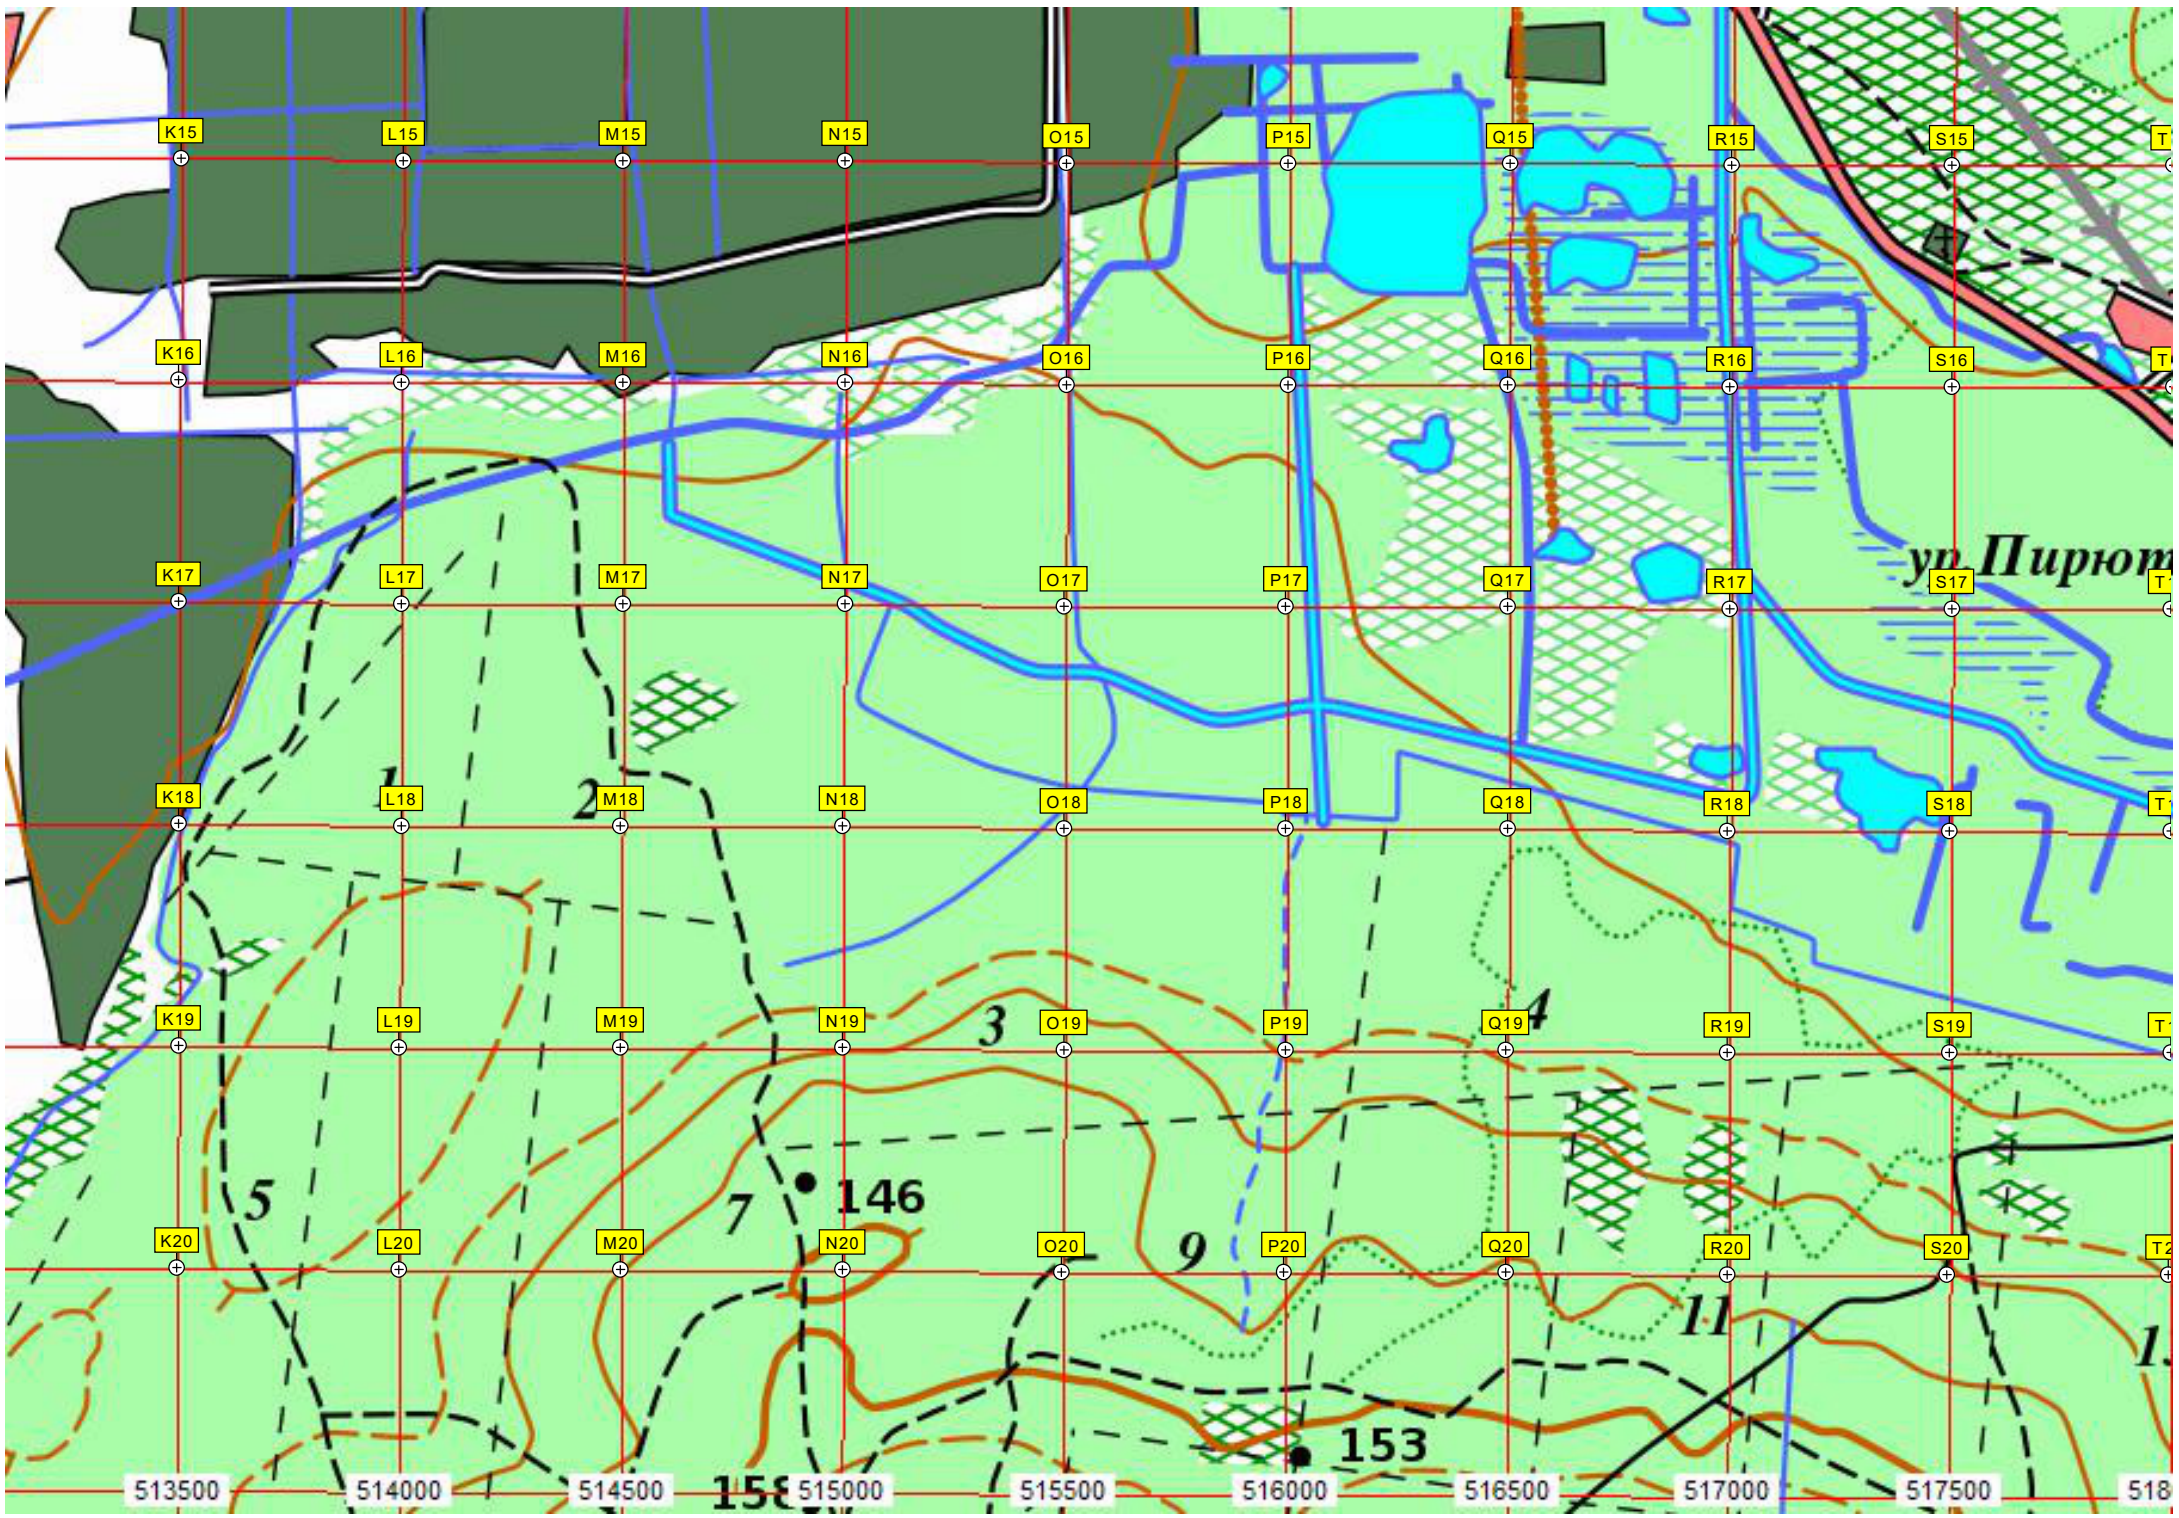

оз. Лесное

119

L-e Маг

120 ул. Новин

ур. Пурюм

146

153

513500 514000 514500 515000 515500 516000 516500 517000 517500 518000