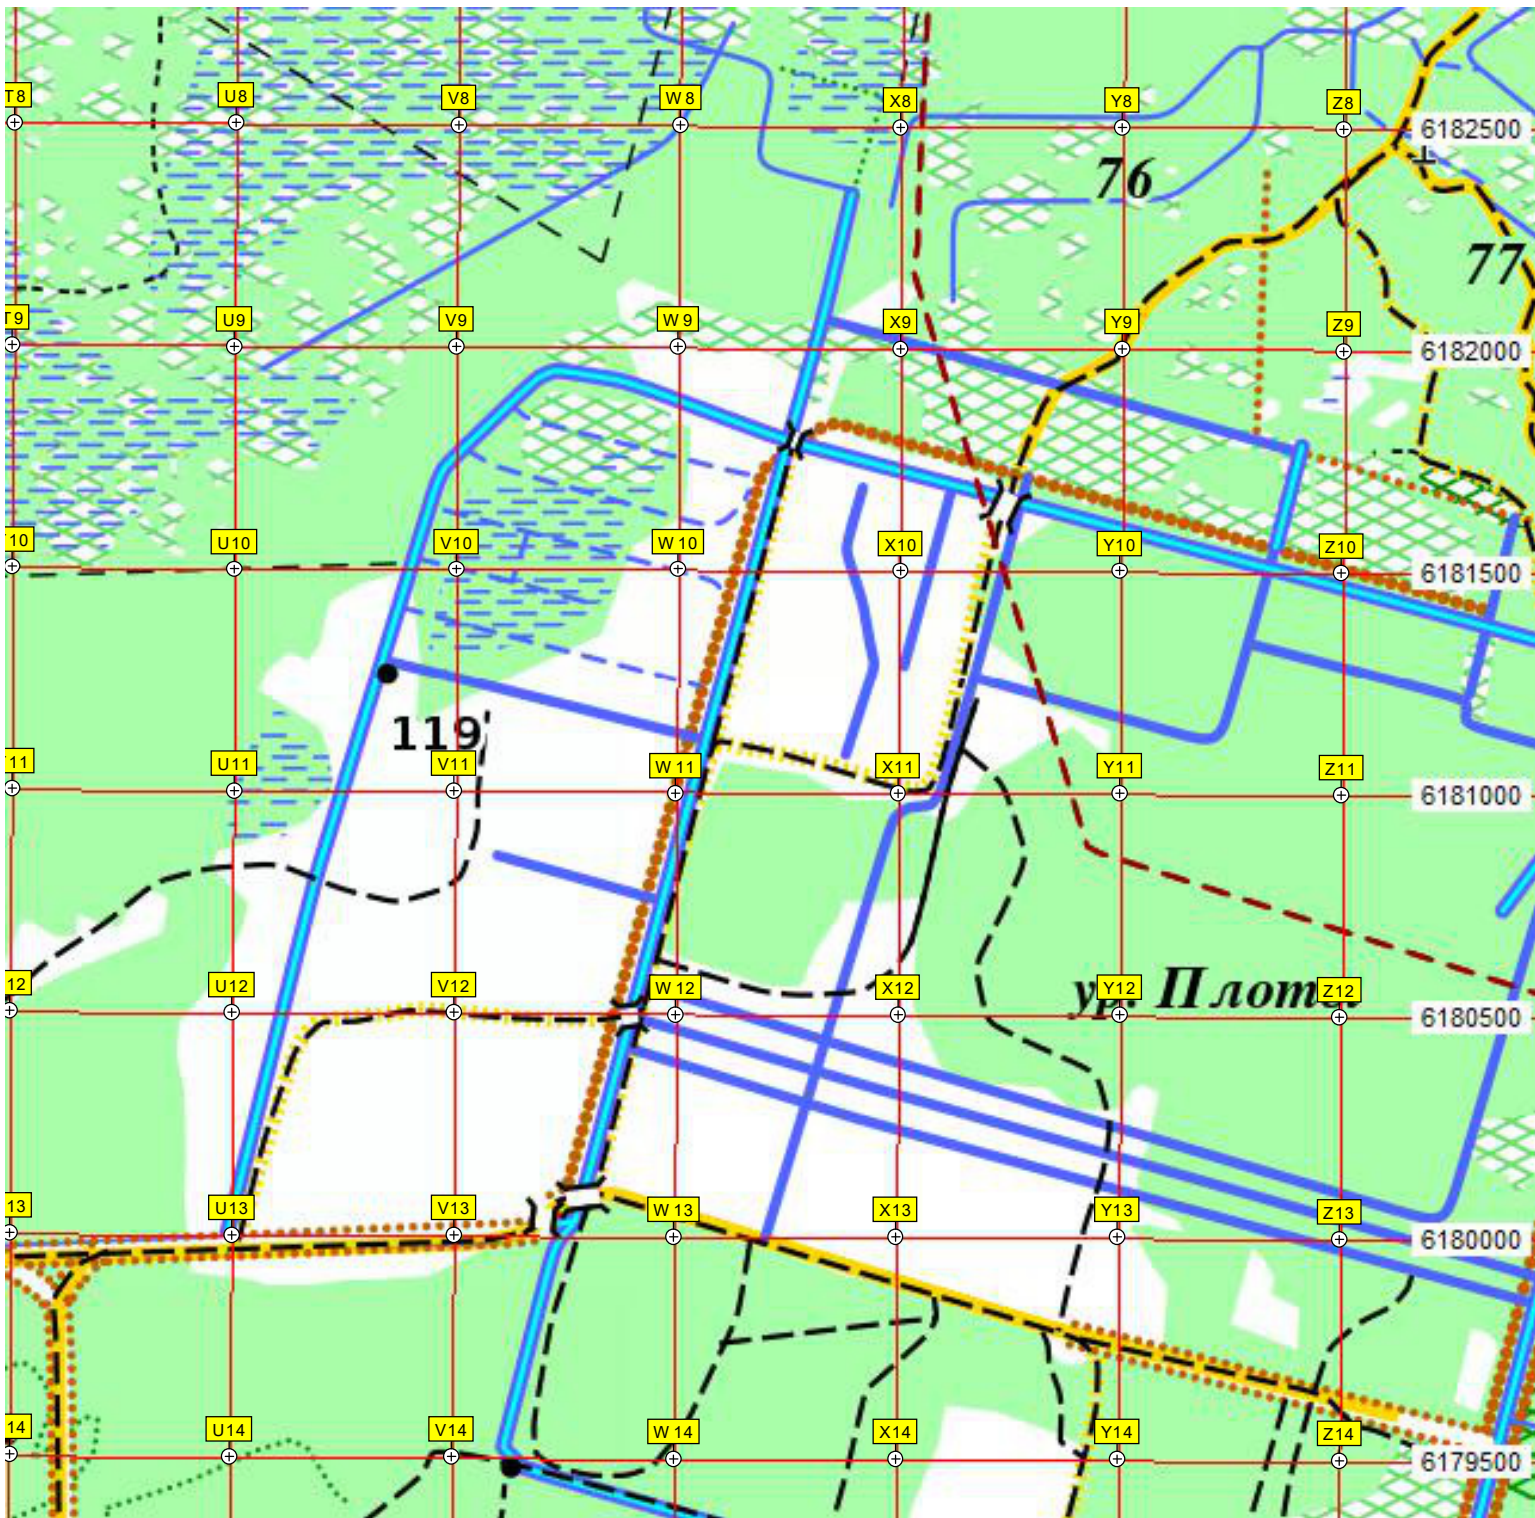

оз. Лесное

119

L-e Маг

120 ул. Новин

ур. Пурюм

146

153

513500 514000 514500 515000 515500 516000 516500 517000 517500 518000