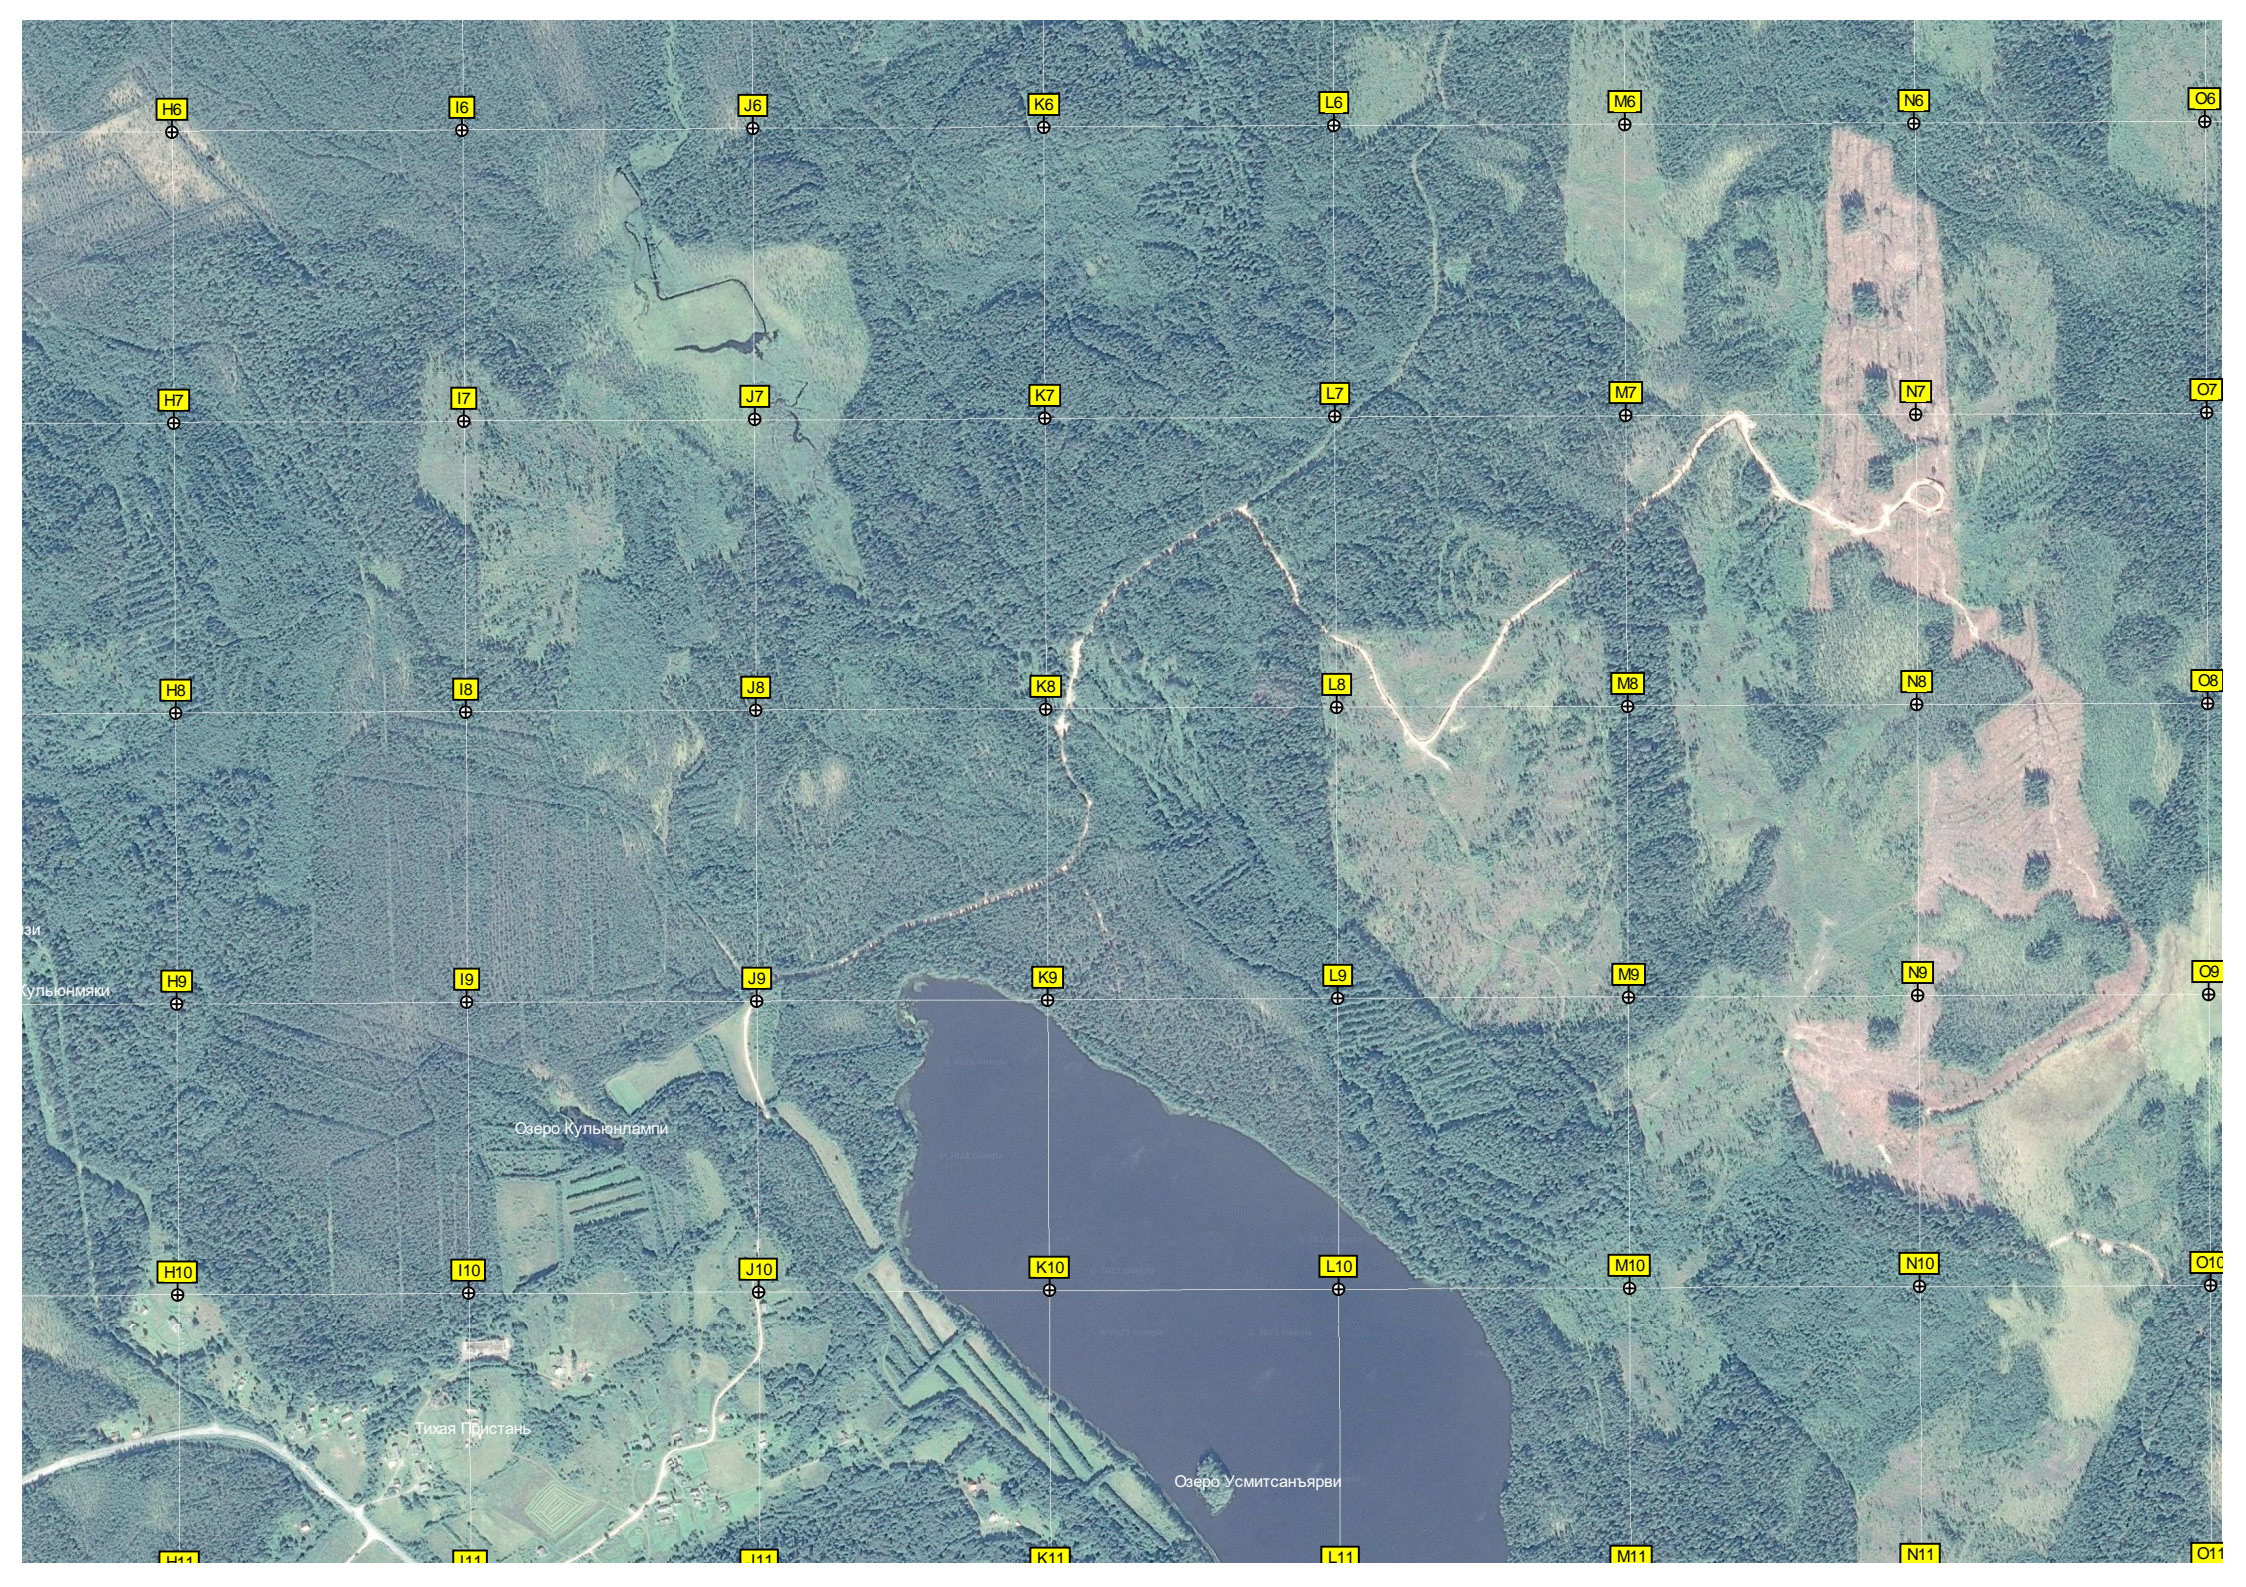

Туристская стоянка

авт. мост

Развалины

Остановочный пункт 421 км

Болото Кульюосу

Вышка СВ

Холм

H6