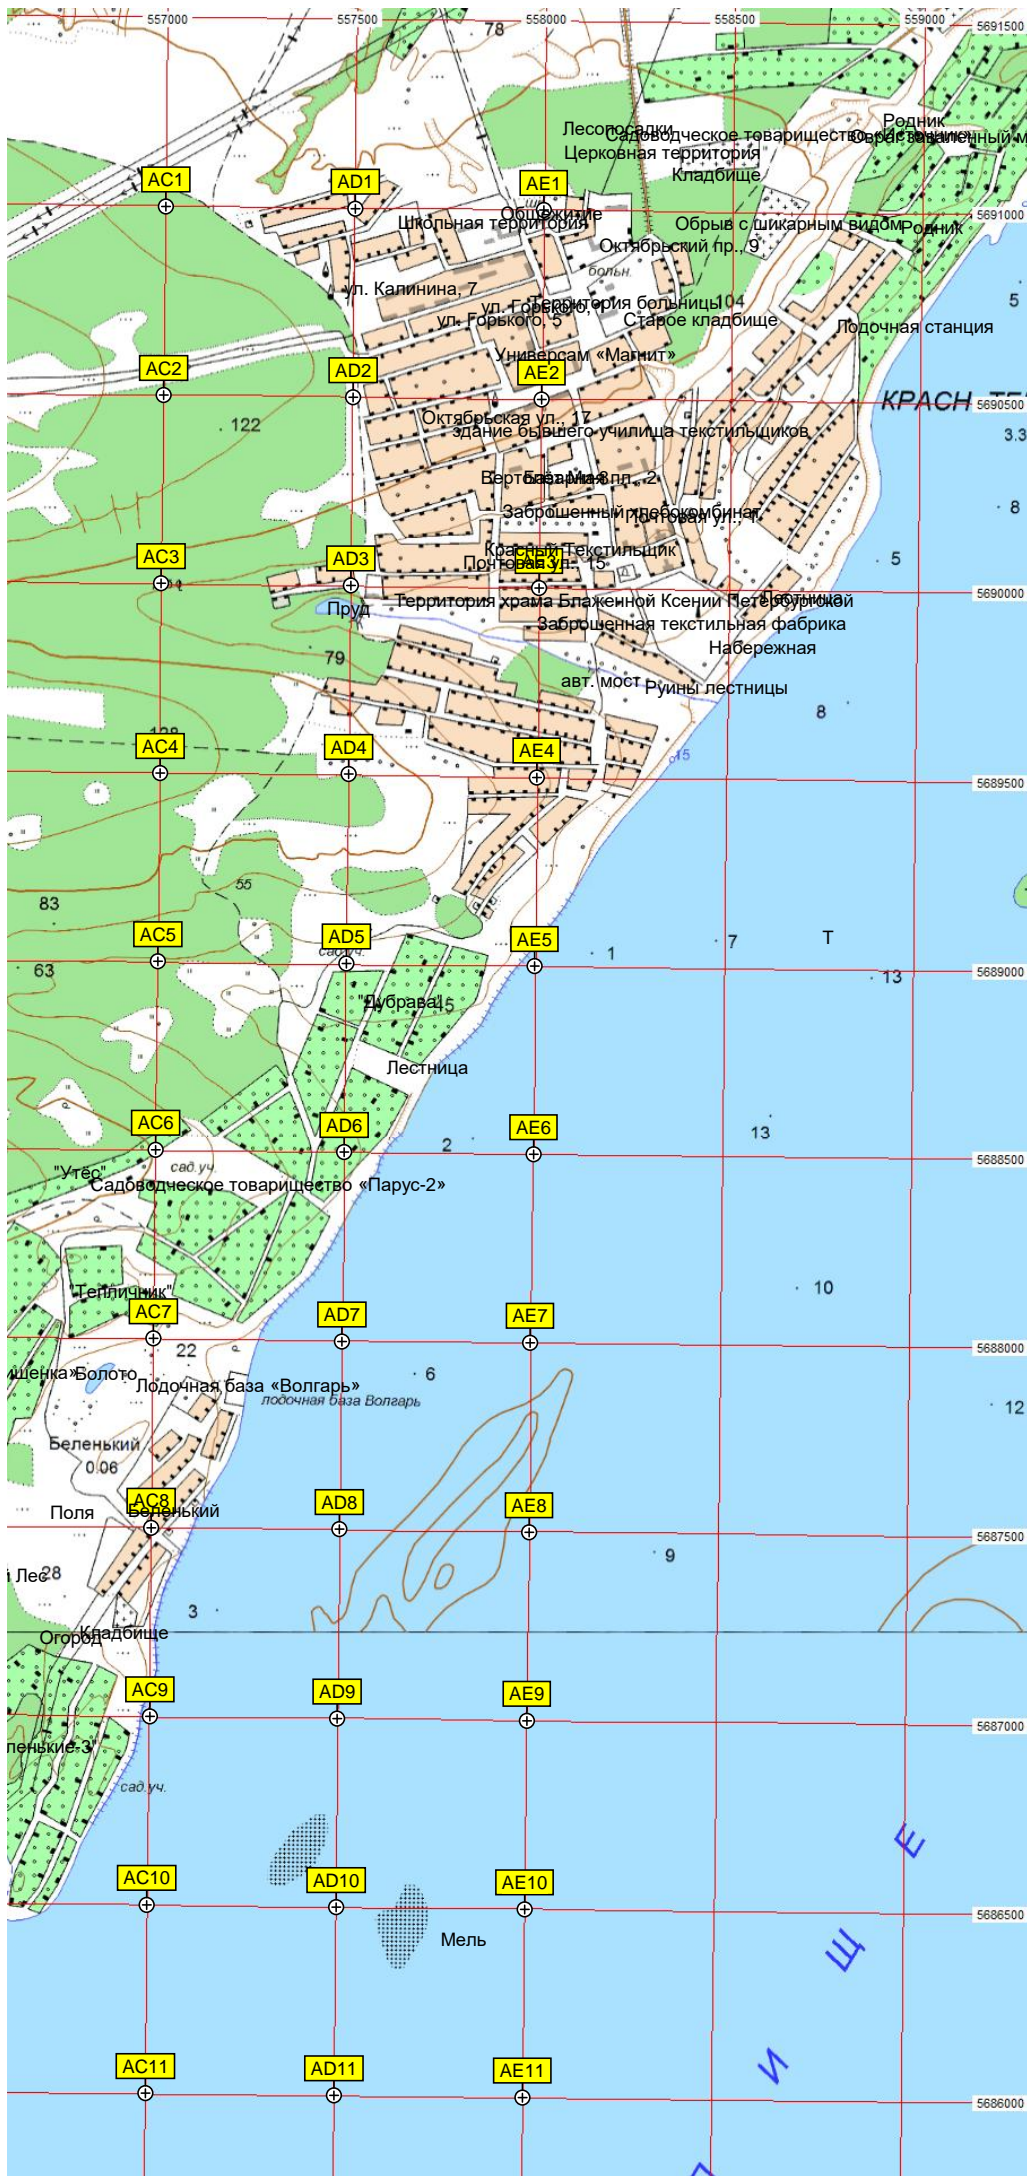

Колотовское нефтегазовое месторождение

Нефтесорный пункт  
Установка фракционного сжигания попутного газа

Остановочный пункт 35 км  
Дачные участки

Власовский  
0.02

Остановочный пункт Власовский  
Власовский

Овраг Кинцев

Балка Тарахова

E12 F12 G12 H12 I12 J12 K12 L12  
E13 F13 G13 H13 I13 J13 K13 L13  
E14 F14 G14 H14 I14 J14 K14 L14  
E15 F15 G15 H15 I15 J15 K15 L15  
E16 F16 G16 H16 I16 J16 K16 L16  
E17 F17 G17 H17 I17 J17 K17 L17  
E18 F18 G18 H18 I18 J18 K18 L18  
E19 F19 G19 H19 I19 J19 K19 L19  
E20 F20 G20 H20 I20 J20 K20 L20  
E21 F21 G21 H21 I21 J21 K21 L21  
E22 F22 G22 H22 I22 J22 K22 L22  
E23 F23 G23 H23 I23 J23 K23 L23

Бывший пруд

Степная Молодежная ул., 2

Вишневая ул., 9

Фелная ул., 8

Молодежная ул., 9

Детский сад

Дом культуры

Школа

Октябрьская ул., 24

Мостовая ул., 1

ул. Мира, 19

Сергиевский

Октябрьская ул., 47

Садовая ул., 3

Степная ул., 12

Горючинская ул., 1