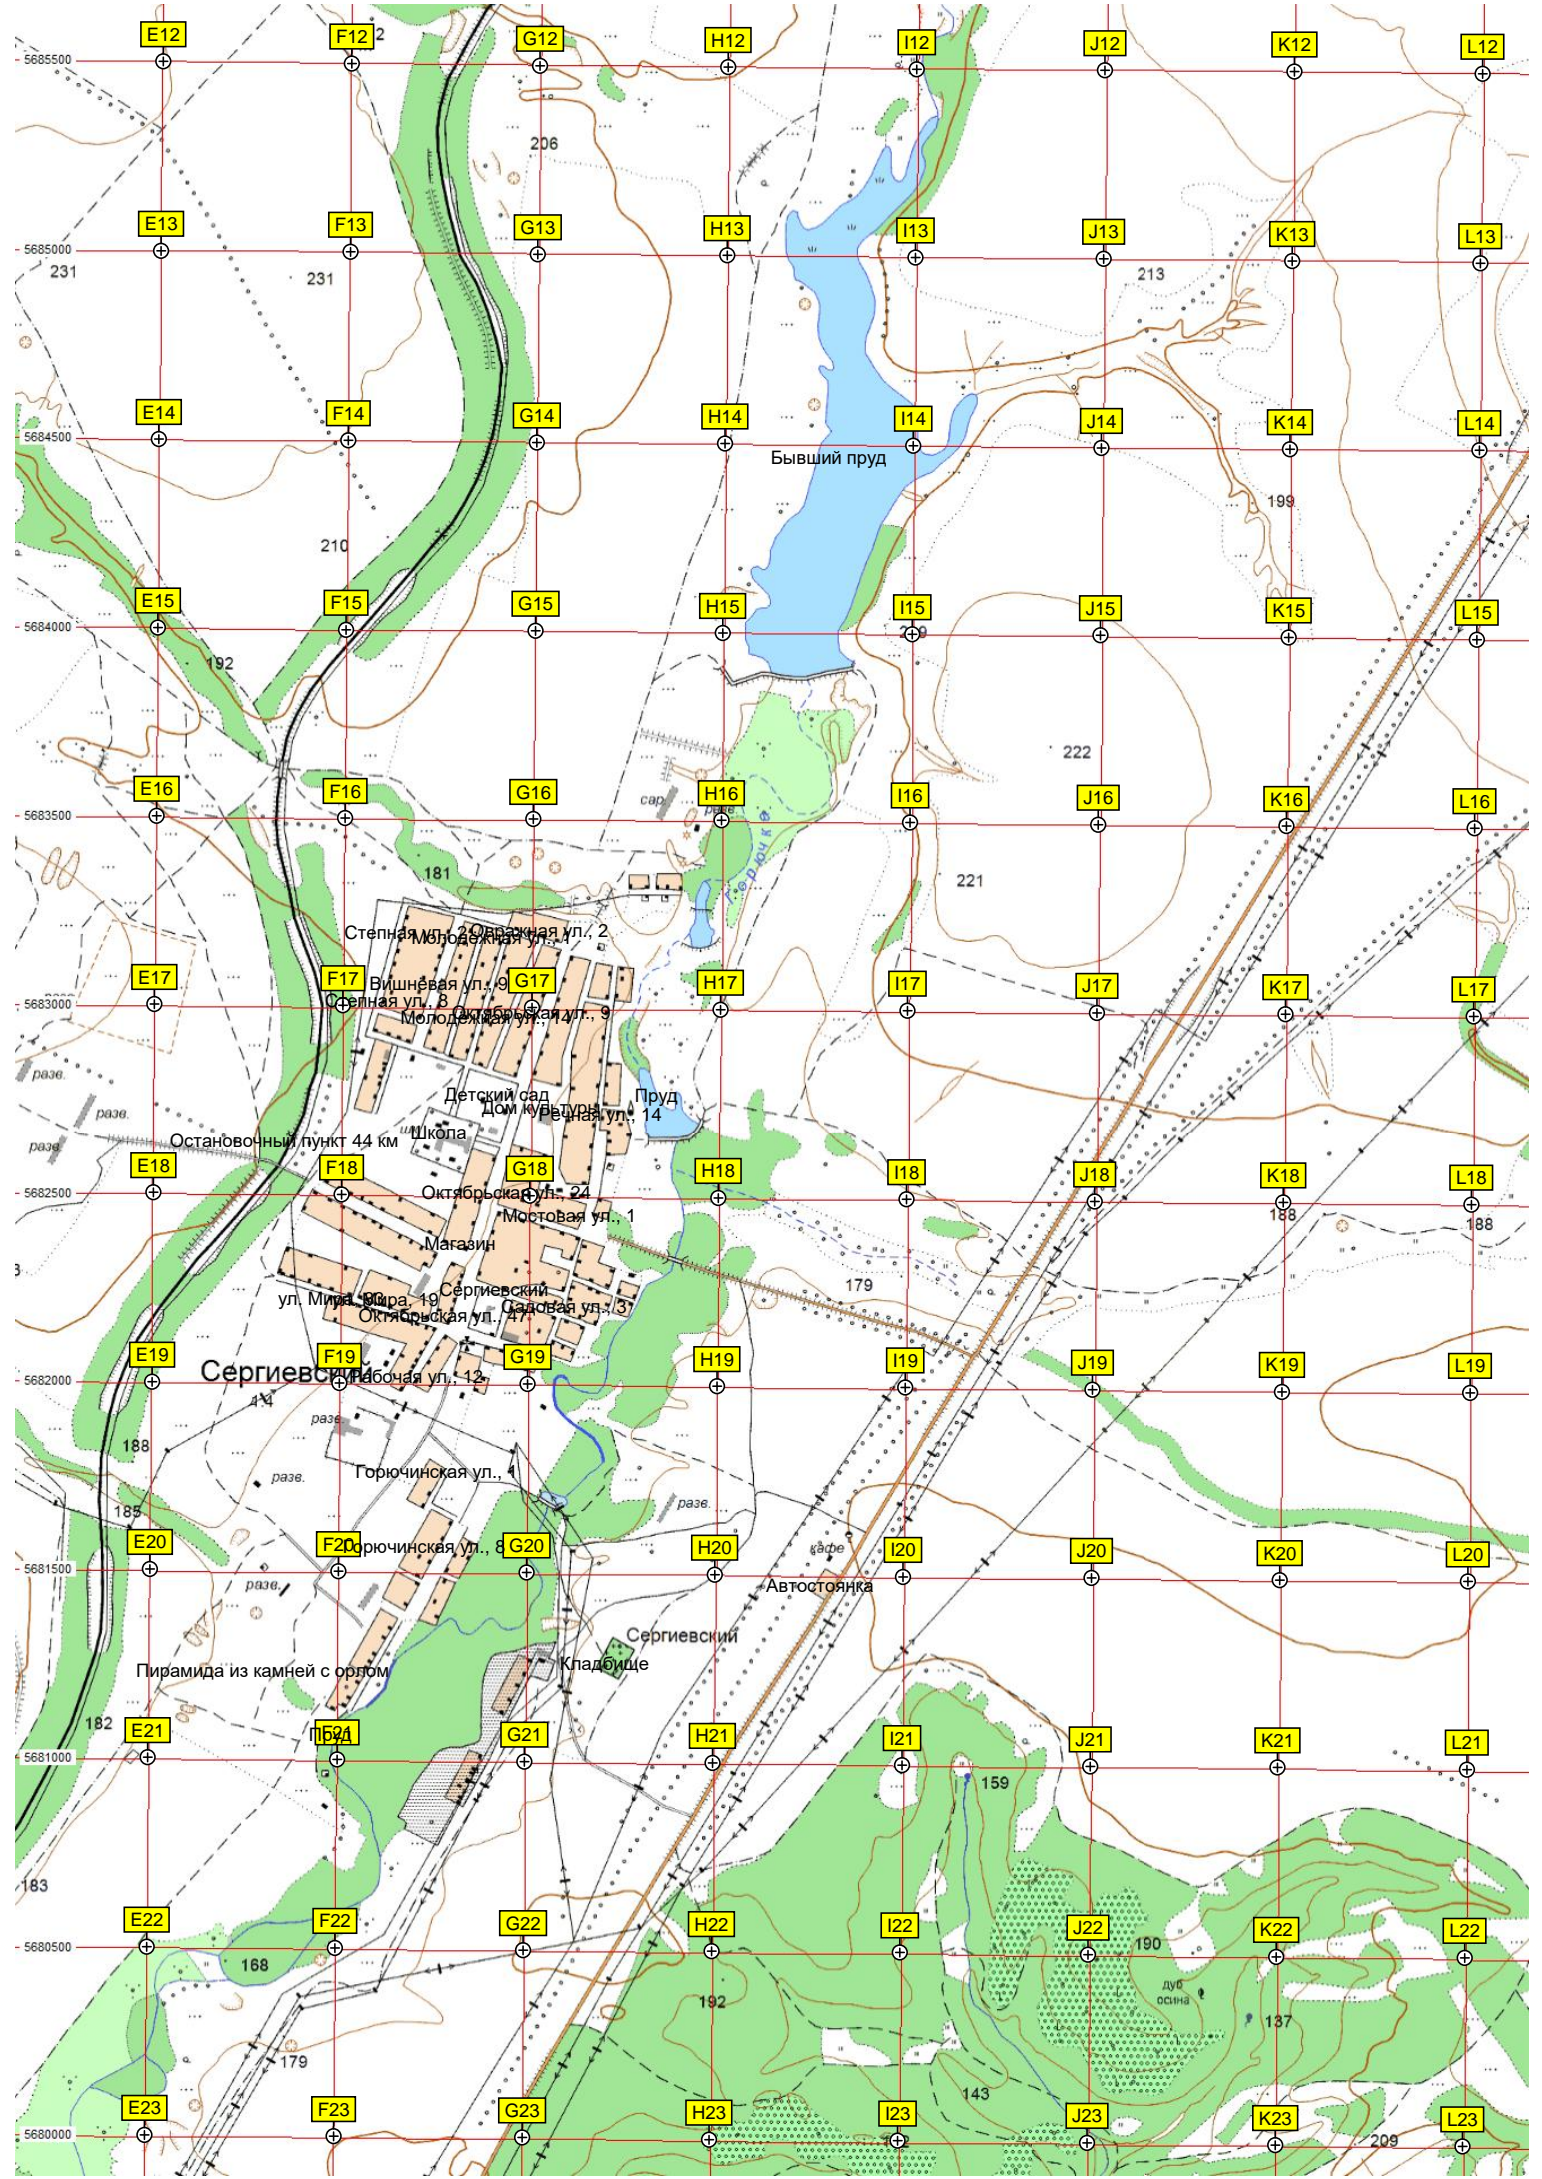

Колотовское нефтегазовое месторождение

Нефтесорный пункт  
Установка фракционного сжигания попутного газа

Остановочный пункт 35 км  
Дачные участки

Власовский  
0.02

Остановочный пункт Власовский  
Власовский

Овраг Кинцев

Балка Тарахова

E12 F12 G12 H12 I12 J12 K12 L12  
E13 F13 G13 H13 I13 J13 K13 L13  
E14 F14 G14 H14 I14 J14 K14 L14  
E15 F15 G15 H15 I15 J15 K15 L15  
E16 F16 G16 H16 I16 J16 K16 L16  
E17 F17 G17 H17 I17 J17 K17 L17  
E18 F18 G18 H18 I18 J18 K18 L18  
E19 F19 G19 H19 I19 J19 K19 L19  
E20 F20 G20 H20 I20 J20 K20 L20  
E21 F21 G21 H21 I21 J21 K21 L21  
E22 F22 G22 H22 I22 J22 K22 L22  
E23 F23 G23 H23 I23 J23 K23 L23

Бывший пруд

Степная Молодежная ул., 2

Вишневая ул., 9

Фелная ул., 8

Молодежная ул., 9

Детский сад

Дом культуры

Школа

Октябрьская ул., 24

Мостовая ул., 1

ул. Мира, 19

Сергиевский

Октябрьская ул., 47

Садовая ул., 3

Степная ул., 12

Горючинская ул., 1