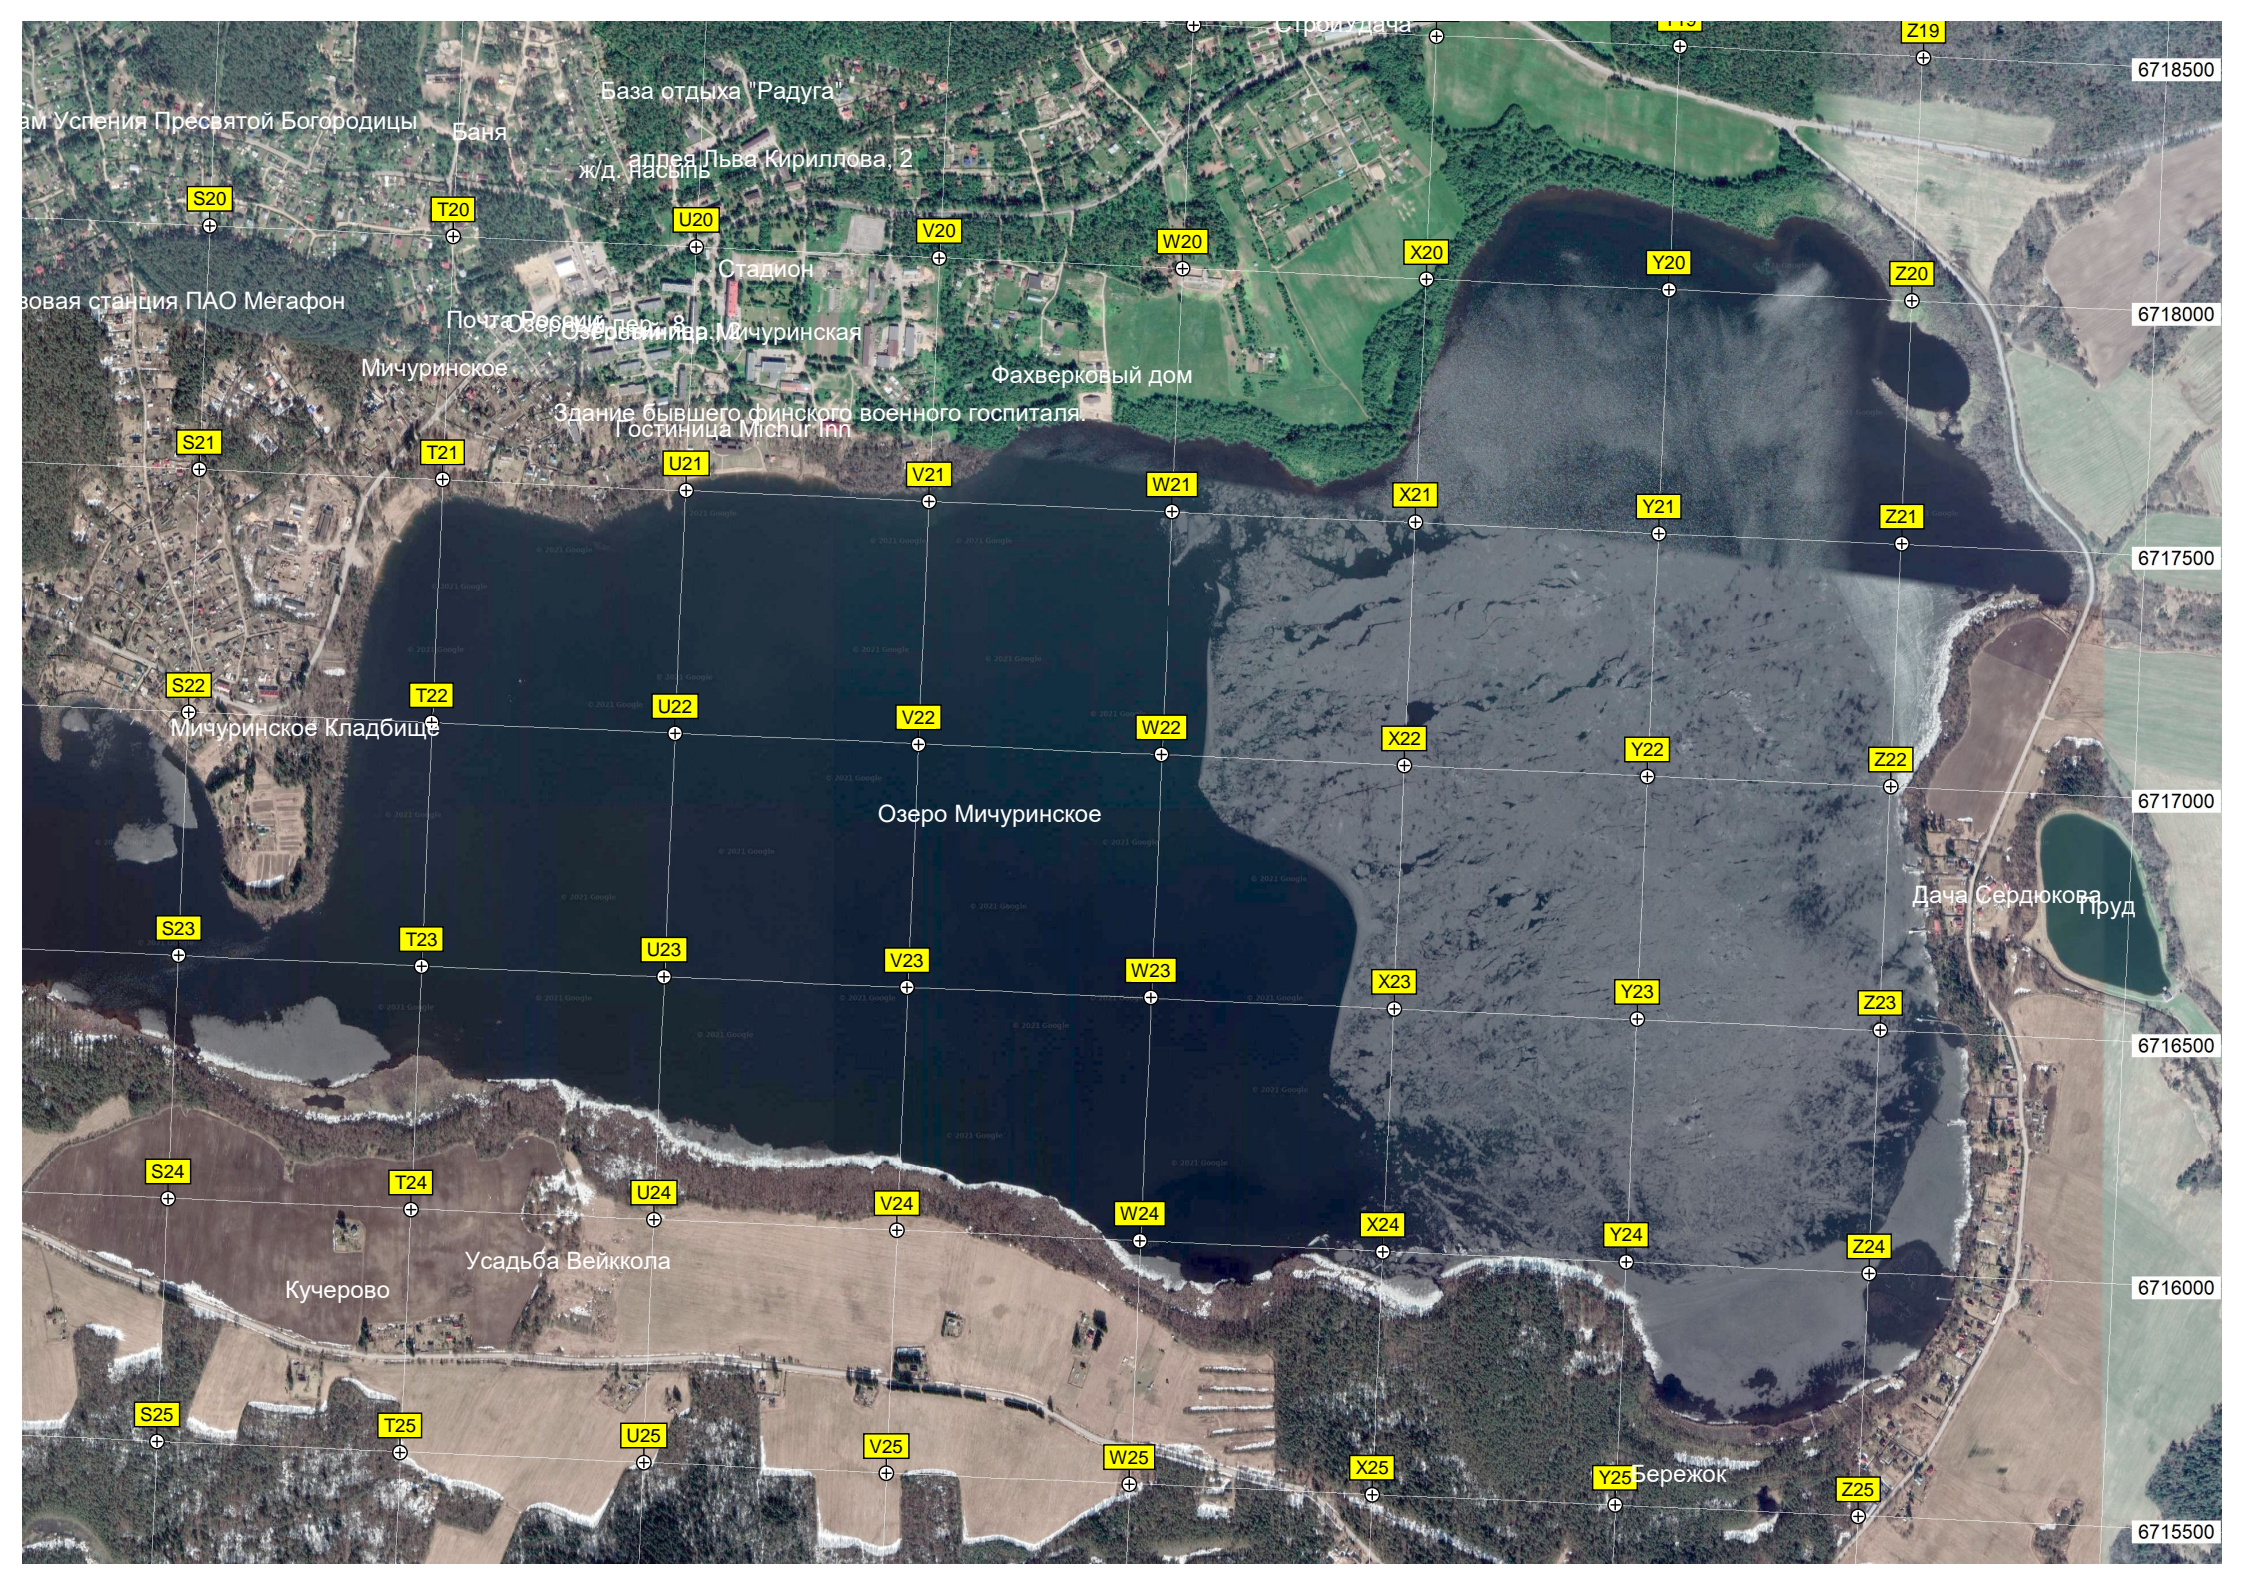

Озеро Светлое

Мусоросборник

Светлое

Каухола

дер. Кучерово. 15

Загородный клуб «Дачники»

Магазин Чайка
Лесная ул., 4Б

Братская могила советских воинов № 13

Хра

Бас

J26

База отдыха "Радуга"
ж/д. Наполье
Льва Кириллова, 2

Стадион
Фабричный дом
Здание бывшего финского военного госпиталя.
Гостиница Michur Inn

Озеро Мичуринское

Усадьба Вейккола
Кучерово

Дача Сердюкова
Пруд