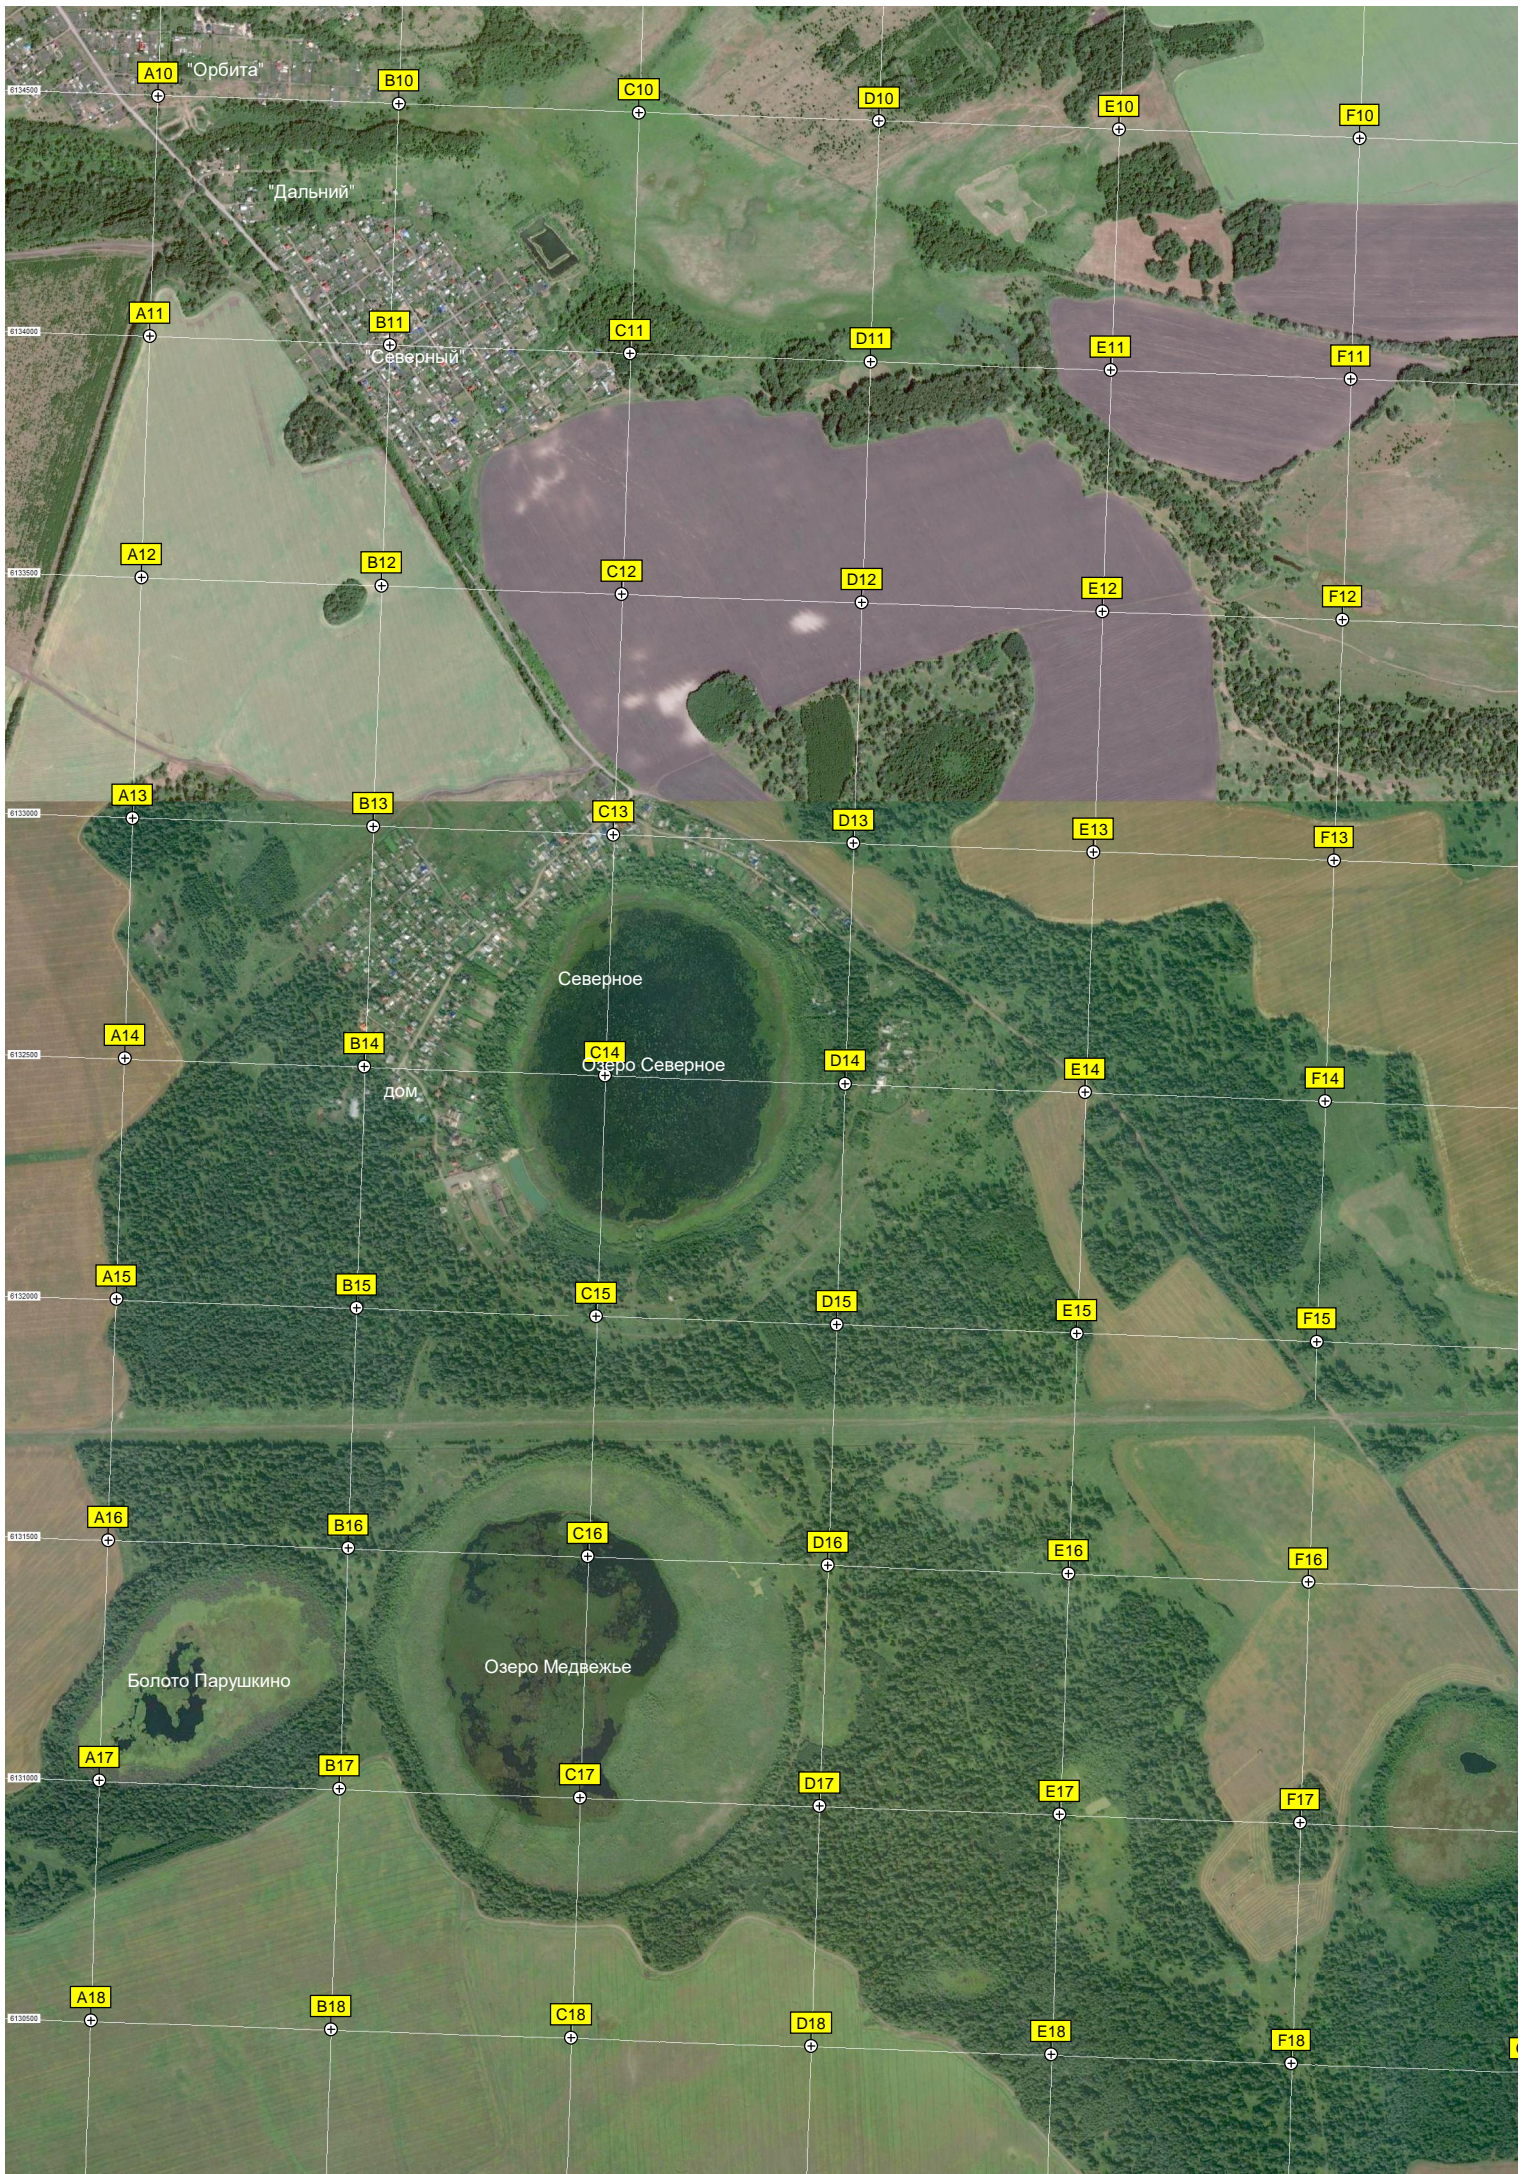

L3

L4

L5

L6

L7

L8

L9

Патронная

Урочище Баранцев Колок

Горячий источник «Баден-Баден»

Лазурная ул., 32-34

Первая, 3

Коттеджный посёлок Европейский

Колесниковское кладбище

Урочище Двоедамовское

ВЫИ СВЕТ

G10

H10

I10

J10

K10

L10

G11

H11