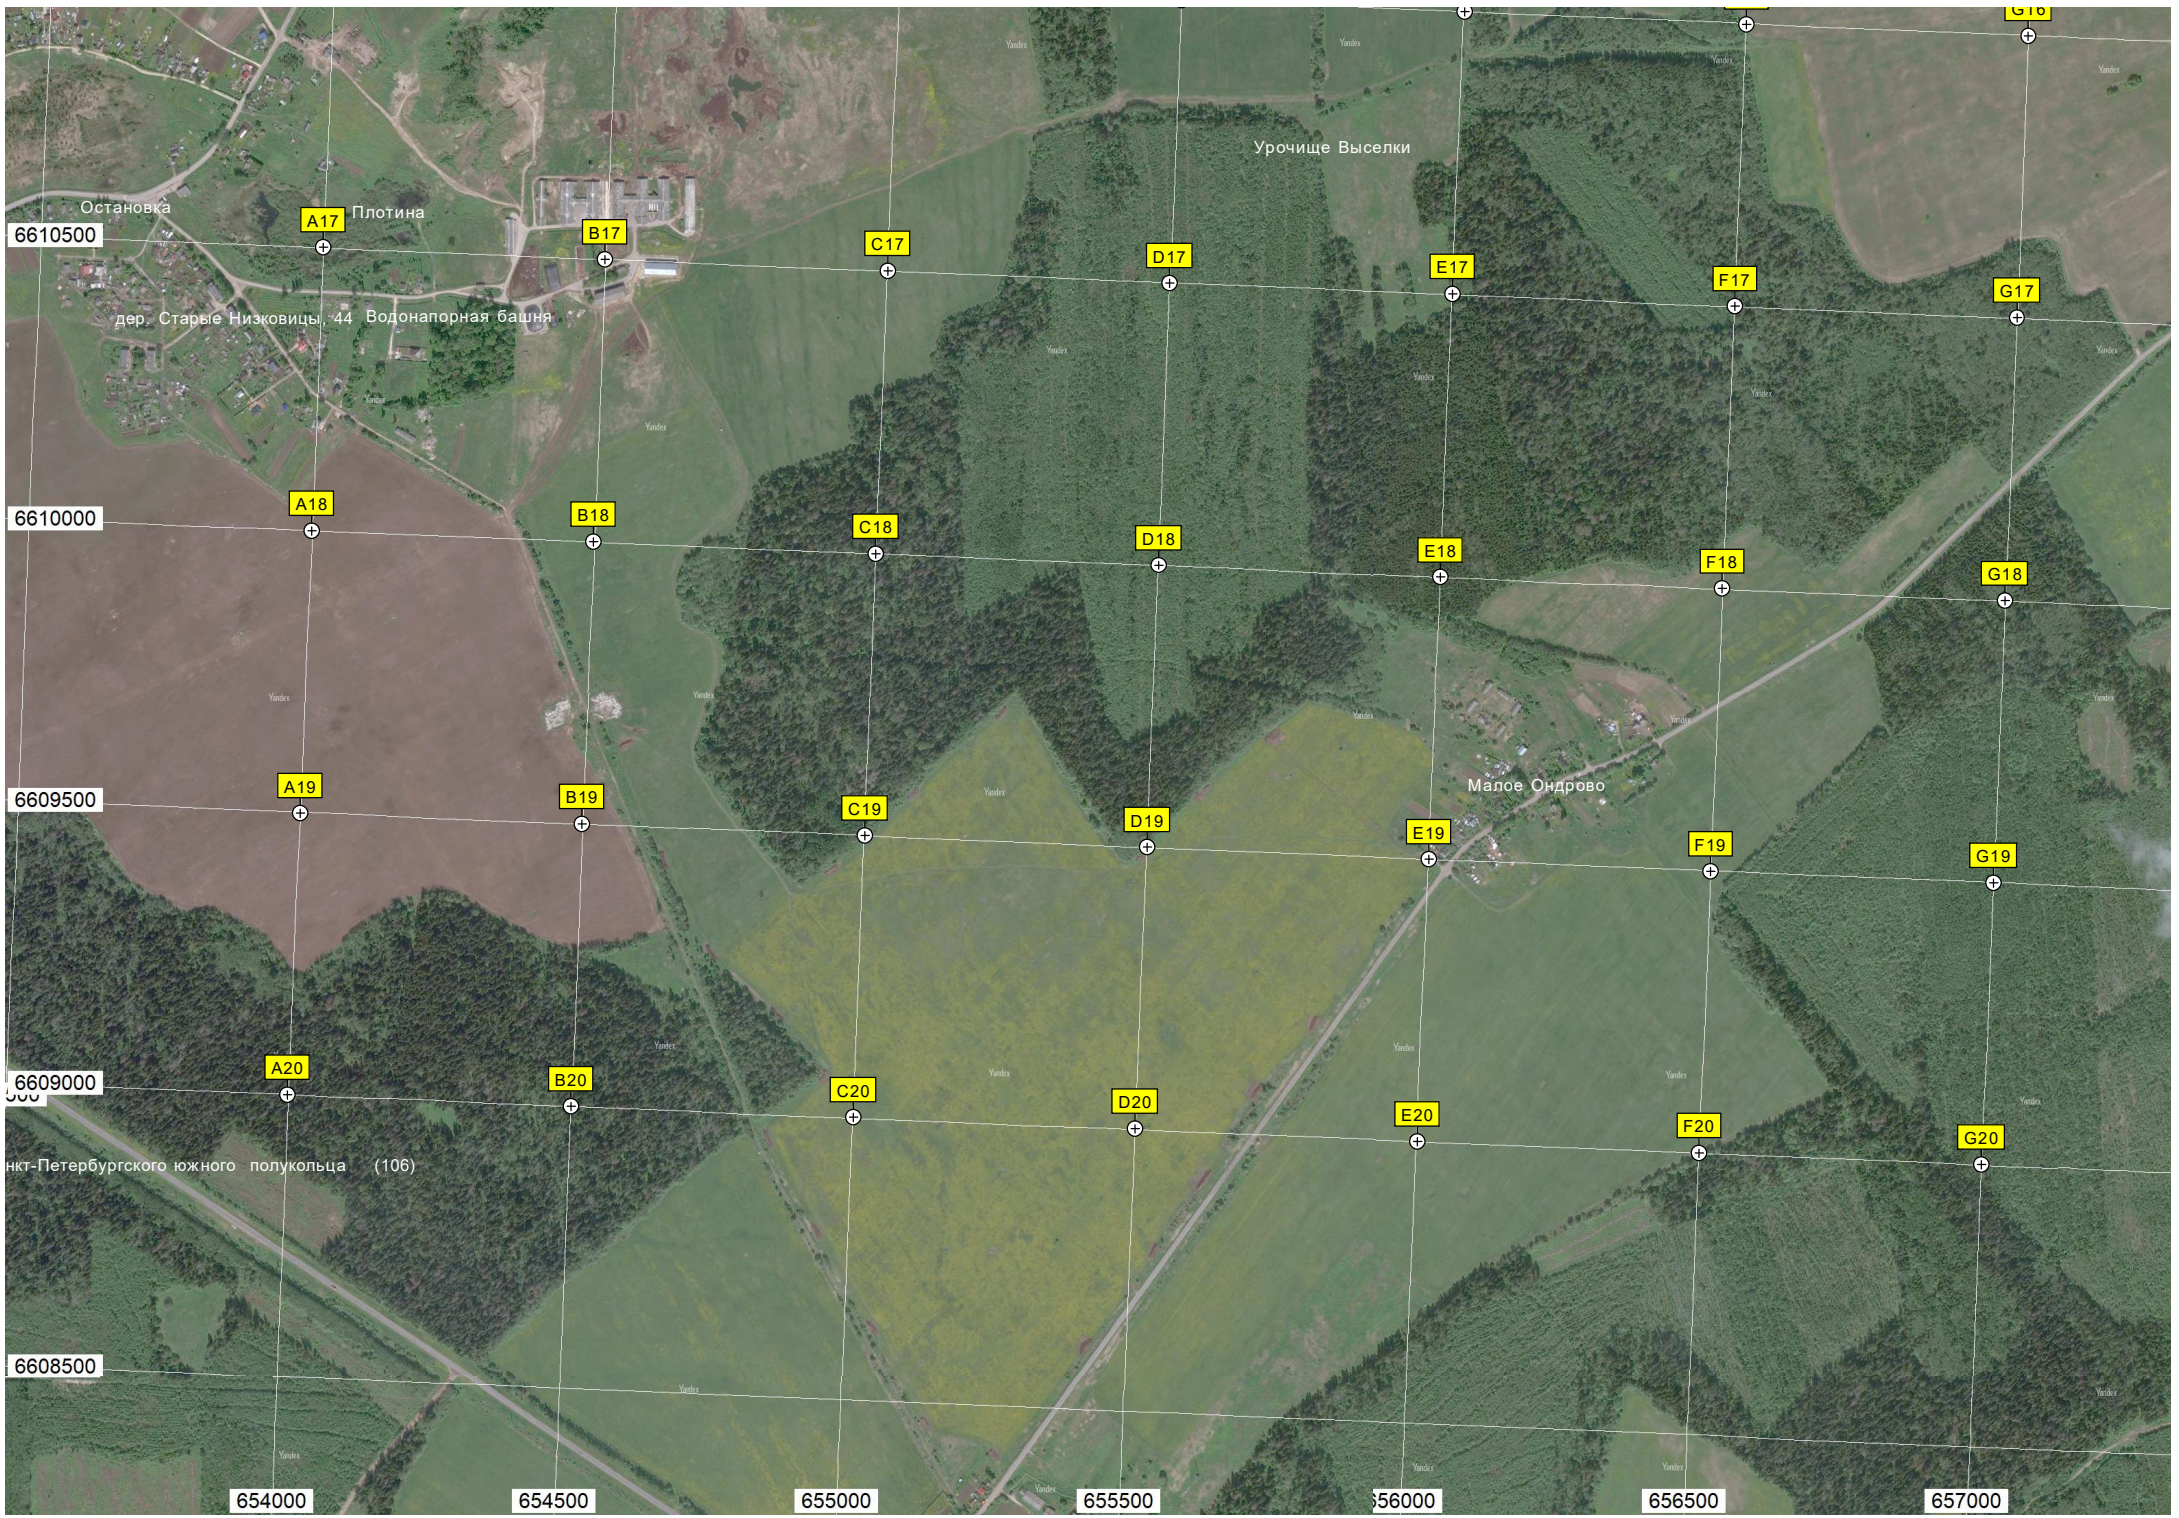

6610500

6610000

6609500

6609000

6608500

654000

654500

655000

655500

656000

656500

657000

A17

B17

C17

D17

E17

F17

G17

A18

B18

C18

D18

E18

F18

G18

A19

B19

C19

D19

E19

F19

G19

A20

B20

C20

D20

E20

F20

G20

Остановка

Плотина

дер. Старые Низовицы, 44 Водонапорная башня

Урочище Выселки

Малое Одрово

пункт-Петербургского южного полукольца (106)