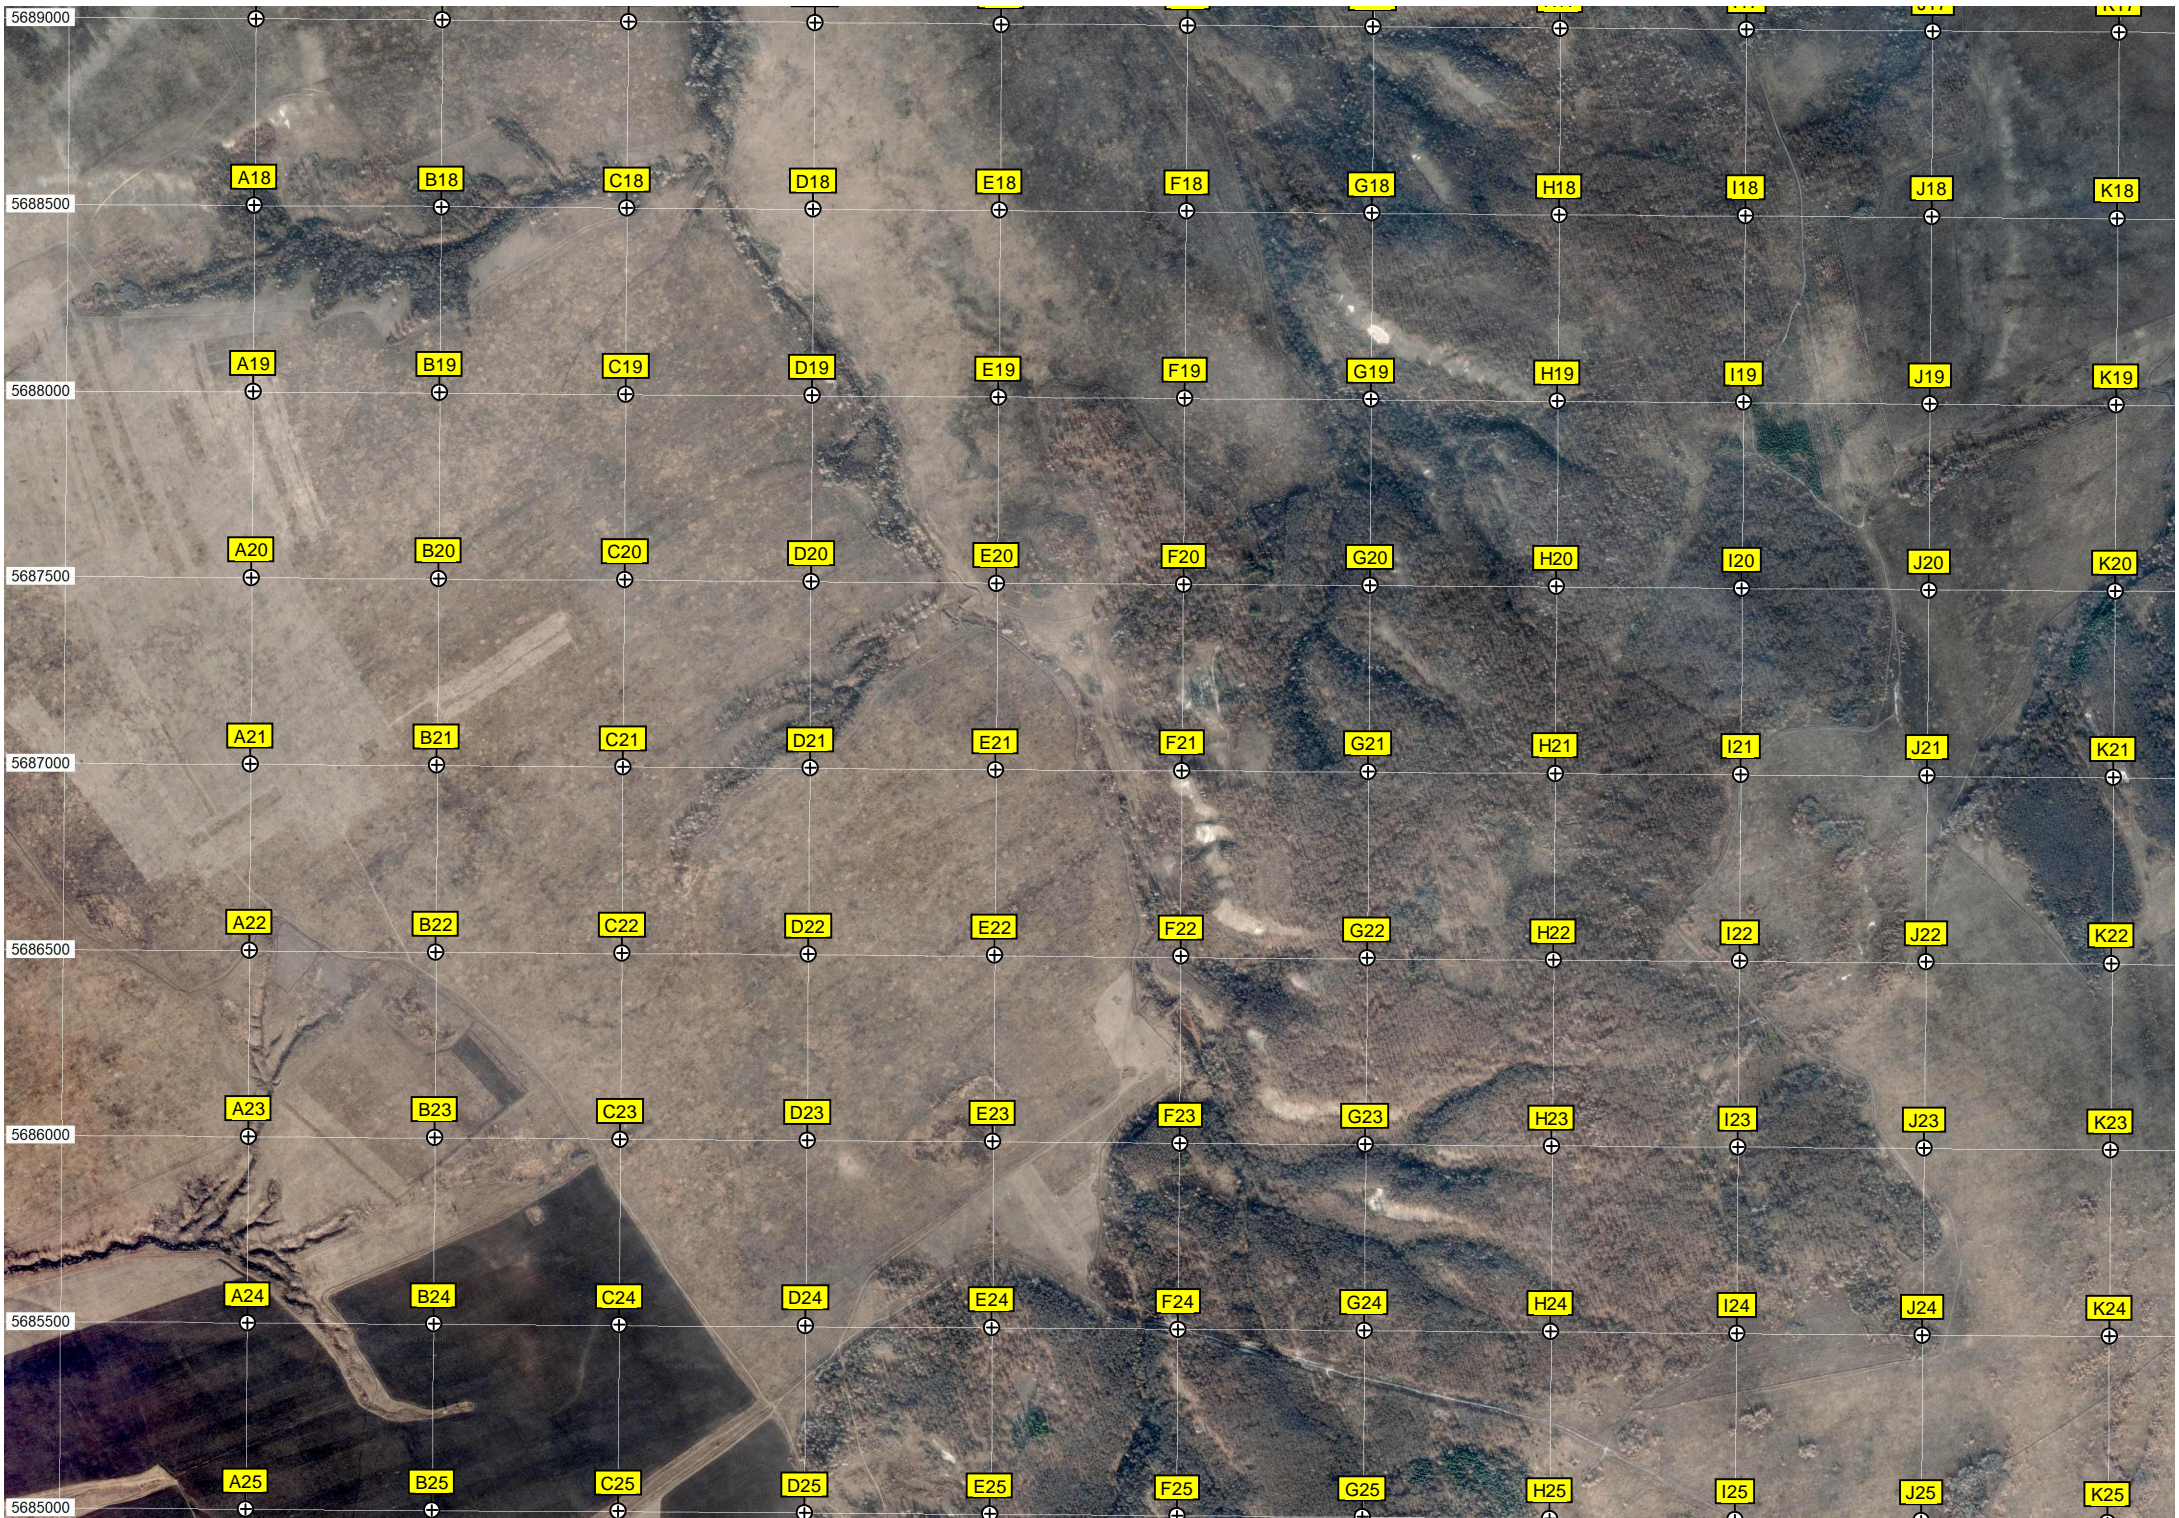

отряды. Веселые. Любознательные.

оставленная деревня. Неклюдовка.

Хутор Поганый

Сбородовка

Пруд

Пруд

Пруд

авт. мост

Махино

Поле чудес.

Кладбище

Былковка

Зорота

5689000
5688500
5688000
5687500
5687000
5686500
5686000
5685500
5685000

A18 B18 C18 D18 E18 F18 G18 H18 I18 J18 K18
A19 B19 C19 D19 E19 F19 G19 H19 I19 J19 K19
A20 B20 C20 D20 E20 F20 G20 H20 I20 J20 K20
A21 B21 C21 D21 E21 F21 G21 H21 I21 J21 K21
A22 B22 C22 D22 E22 F22 G22 H22 I22 J22 K22
A23 B23 C23 D23 E23 F23 G23 H23 I23 J23 K23
A24 B24 C24 D24 E24 F24 G24 H24 I24 J24 K24
A25 B25 C25 D25 E25 F25 G25 H25 I25 J25 K25

Вертолётная площадка

пункт триангуляции

Овраг Кин...

Балка Тарахо...

5684500

5684000

5683500

5683000

J32

K32

Разрушенный дом

Песчаный бар

Овраг (Свалка мусора)

Часто

Лес Казённый

к магистрали о газопровода