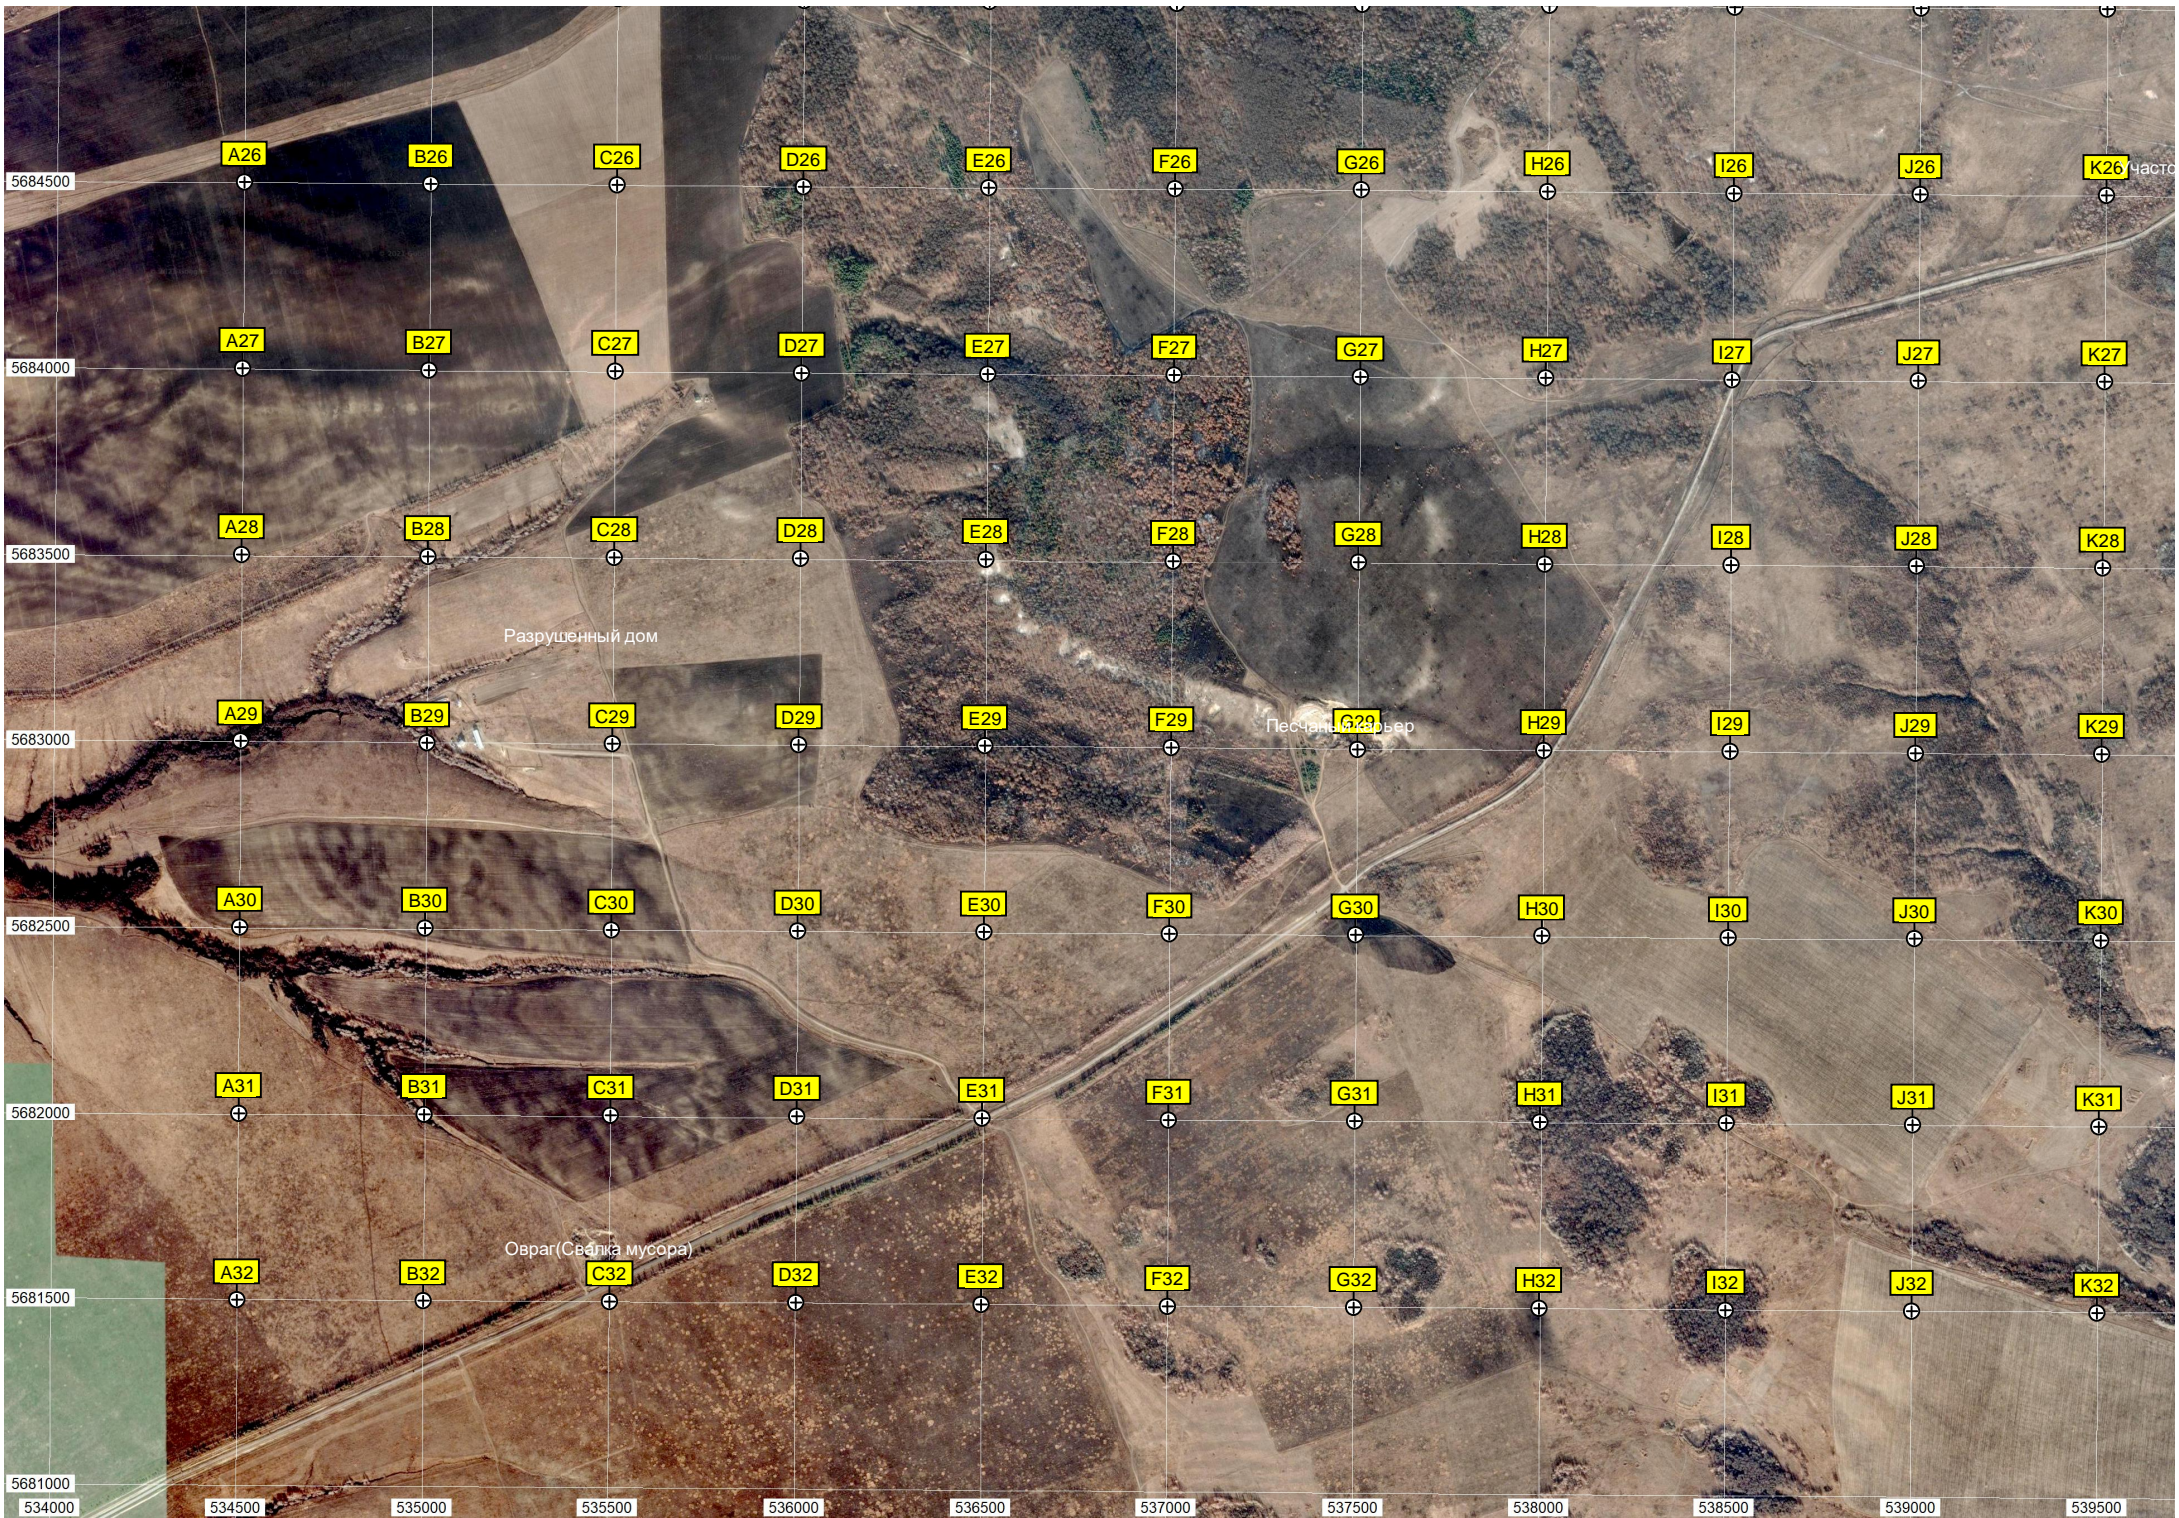

отряды. Веселые. Любознательные.

оставленная деревня. Неклюдовка.

Хутор Поганый

Сбородовка

Пруд

Пруд

Пруд

авт. мост

Махино

Поле чудес.

Кладбище

Былковка

Зорота

5689000
5688500
5688000
5687500
5687000
5686500
5686000
5685500
5685000

A18 B18 C18 D18 E18 F18 G18 H18 I18 J18 K18
A19 B19 C19 D19 E19 F19 G19 H19 I19 J19 K19
A20 B20 C20 D20 E20 F20 G20 H20 I20 J20 K20
A21 B21 C21 D21 E21 F21 G21 H21 I21 J21 K21
A22 B22 C22 D22 E22 F22 G22 H22 I22 J22 K22
A23 B23 C23 D23 E23 F23 G23 H23 I23 J23 K23
A24 B24 C24 D24 E24 F24 G24 H24 I24 J24 K24
A25 B25 C25 D25 E25 F25 G25 H25 I25 J25 K25

Вертолётная площадка

пункт триангуляции

Овраг Кин...

Балка Тарахо...

5684500

5684000

5683500

5683000

J32

K32

Разрушенный дом

Песчаный бар

Овраг (Свалка мусора)

Часто

Лес Казённый

к магистрали о газопровода