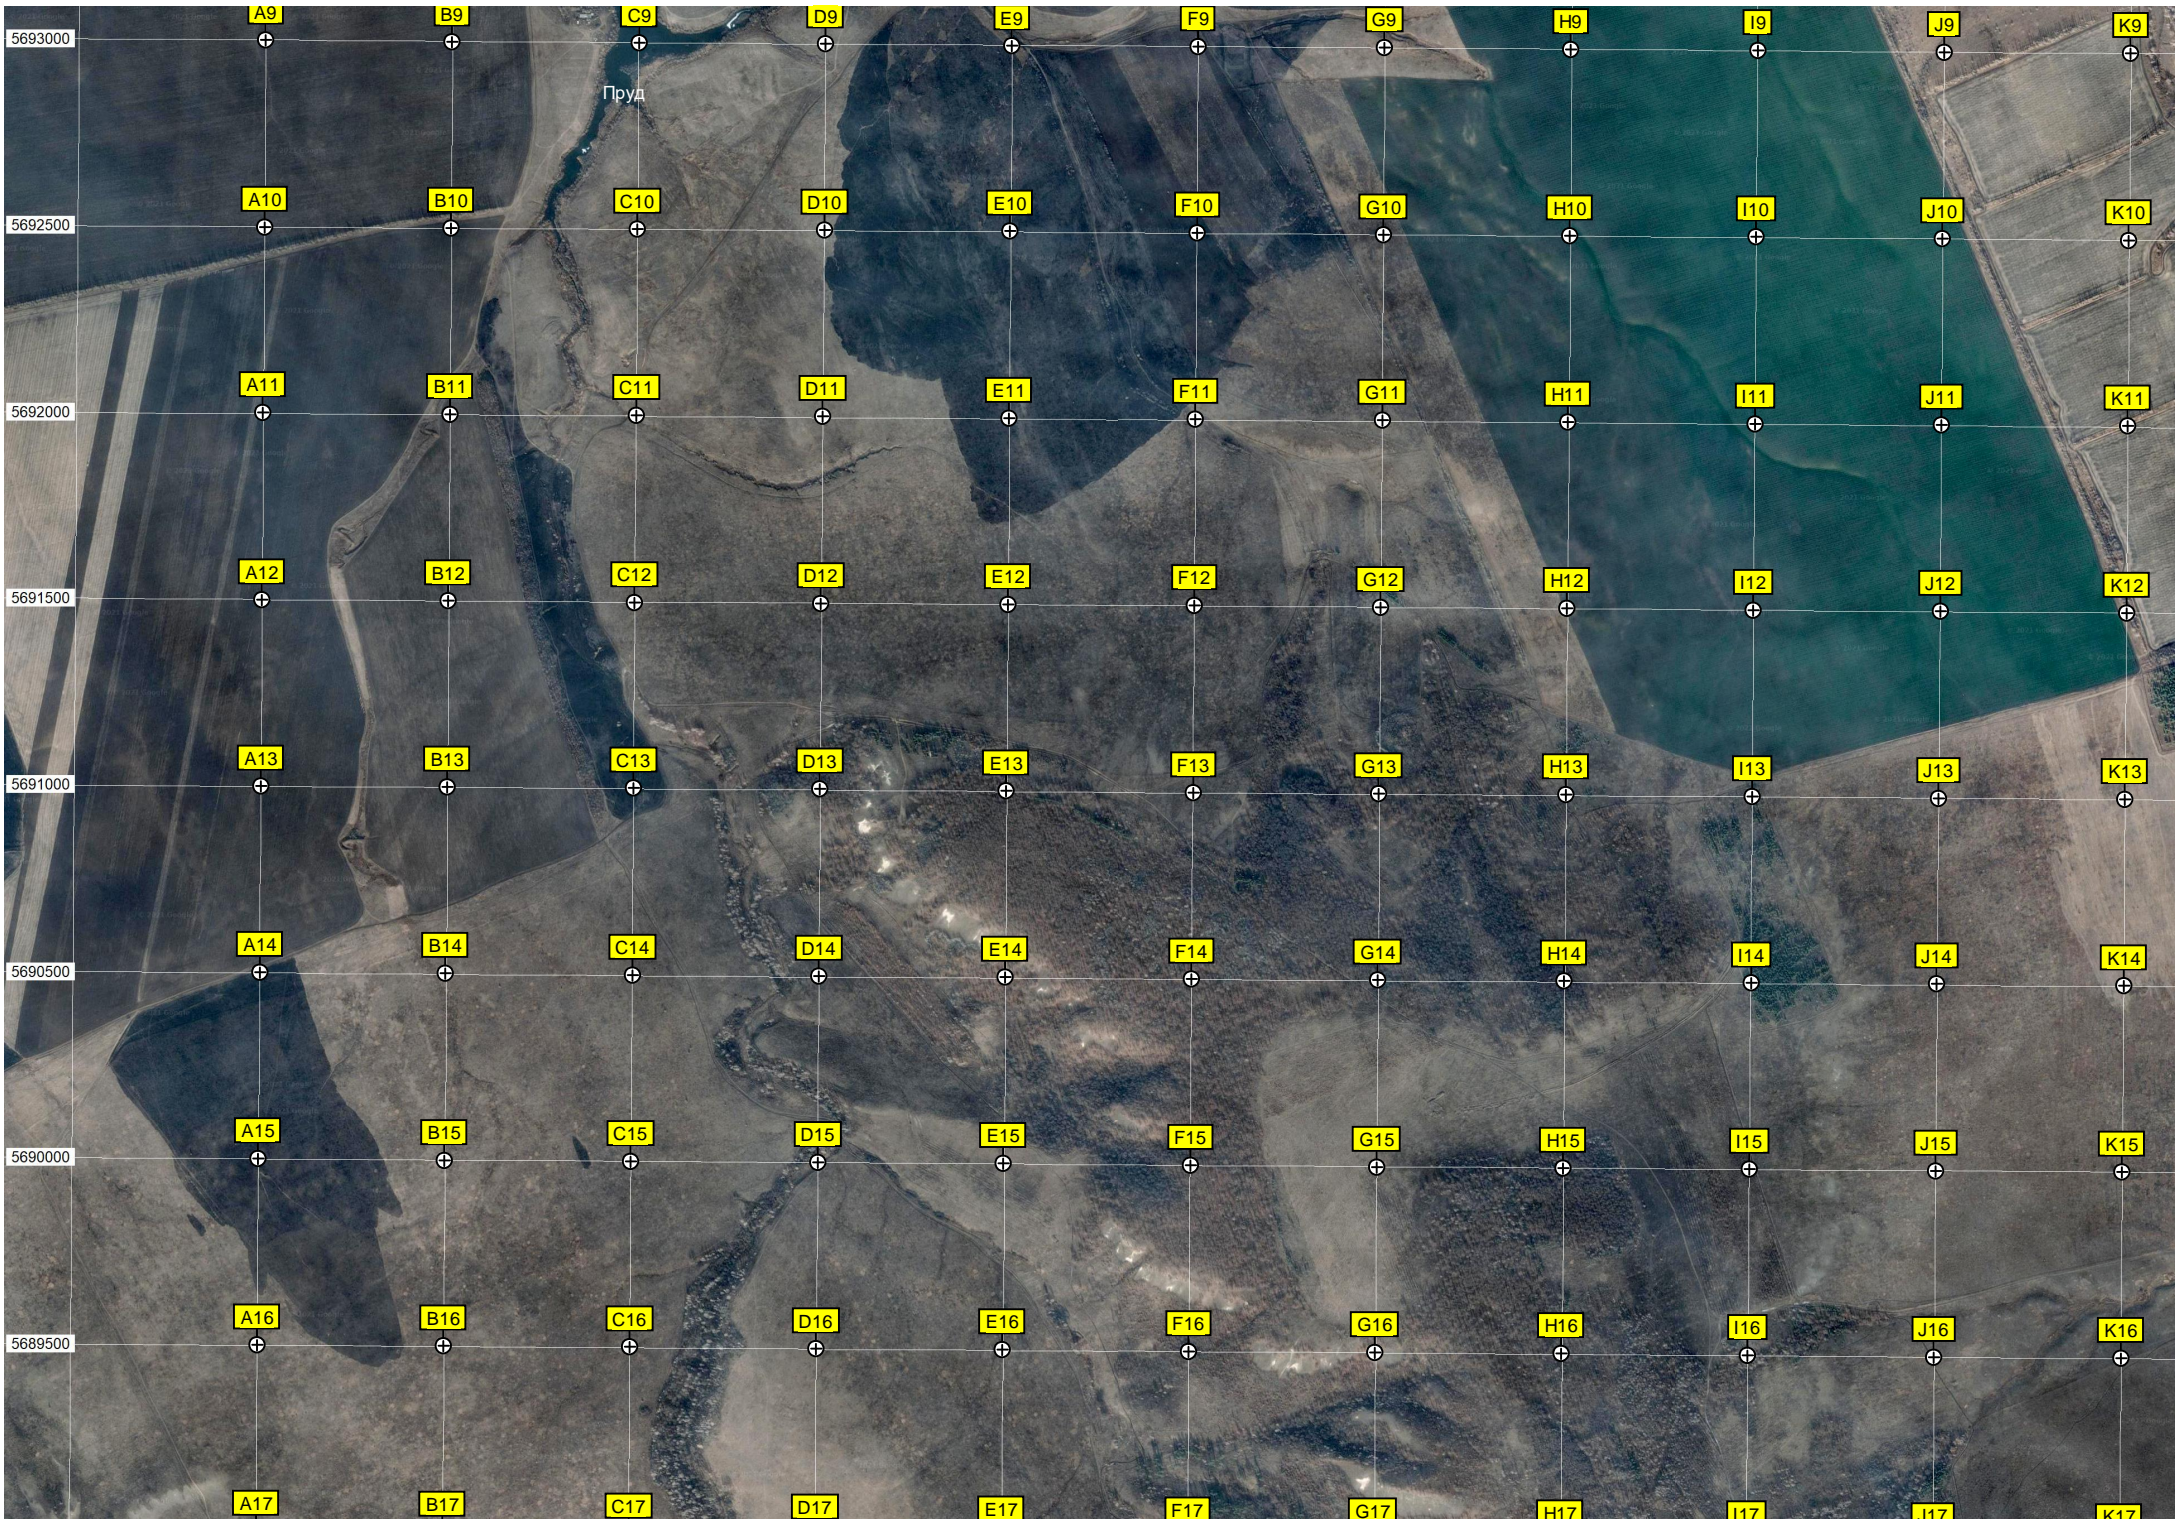

Махино

Поле чудес.

Кладбище

Былковка

Зорота

5689000
5688500
5688000
5687500
5687000
5686500
5686000
5685500
5685000

A18 B18 C18 D18 E18 F18 G18 H18 I18 J18 K18
A19 B19 C19 D19 E19 F19 G19 H19 I19 J19 K19
A20 B20 C20 D20 E20 F20 G20 H20 I20 J20 K20
A21 B21 C21 D21 E21 F21 G21 H21 I21 J21 K21
A22 B22 C22 D22 E22 F22 G22 H22 I22 J22 K22
A23 B23 C23 D23 E23 F23 G23 H23 I23 J23 K23
A24 B24 C24 D24 E24 F24 G24 H24 I24 J24 K24
A25 B25 C25 D25 E25 F25 G25 H25 I25 J25 K25

Вертолётная площадка

пункт триангуляции

Овраг Кин...

Балка Тарахо...

5684500

5684000

5683500

5683000

J32

K32

Разрушенный дом

Песчаный бар

Овраг (Свалка мусора)

Часто

Лес Казённый

к магистрали о газопровода