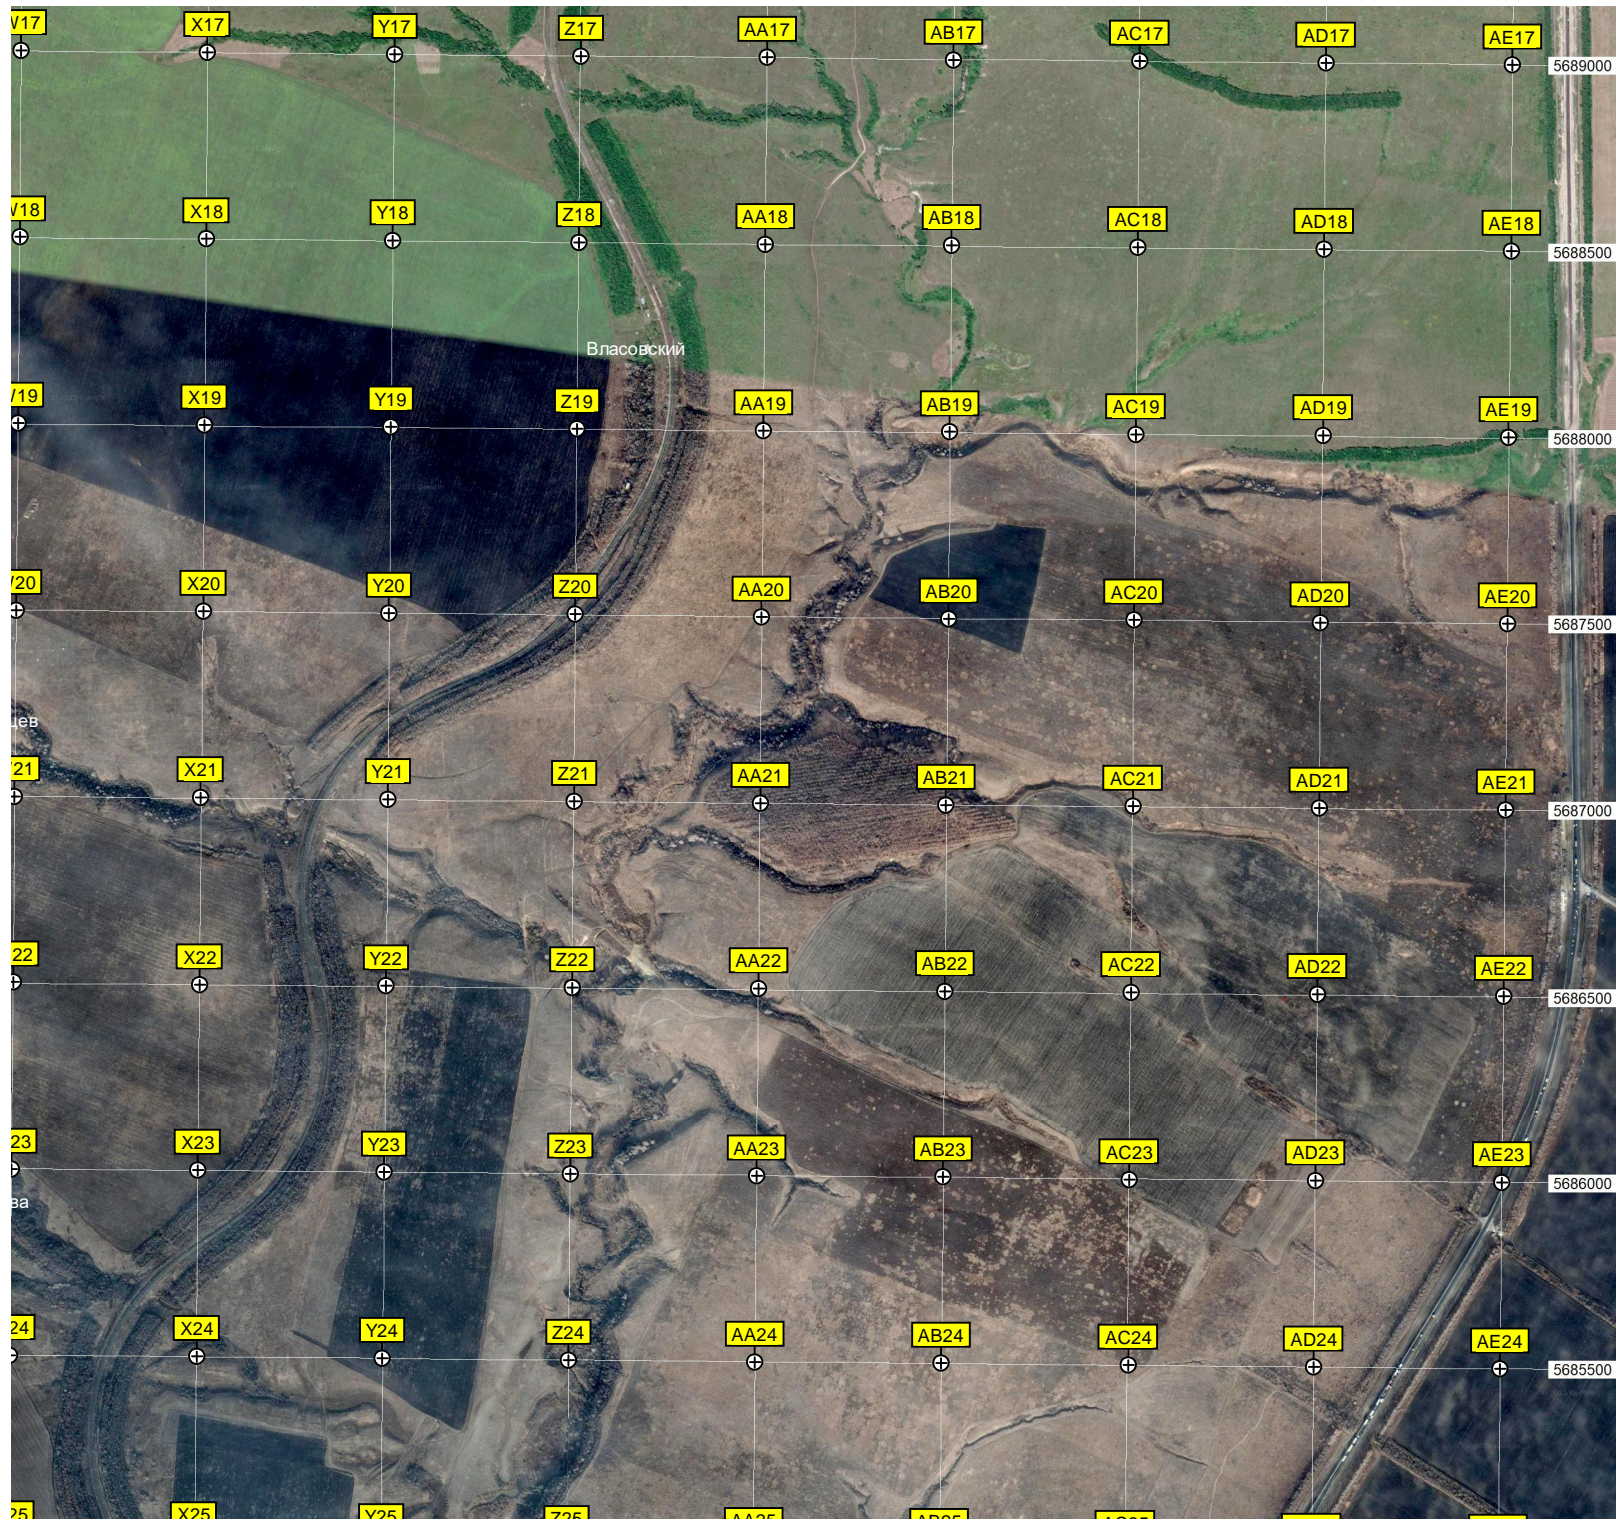

отряды. Веселые. Любознательные.

оставленная деревня. Неклюдовка.

Хутор Поганый

Сбородовка

Пруд

Пруд

Пруд

авт. мост

Махино

Поле чудес.

Кладбище

Былковка

Зорота

5689000
5688500
5688000
5687500
5687000
5686500
5686000
5685500
5685000

A18 B18 C18 D18 E18 F18 G18 H18 I18 J18 K18
A19 B19 C19 D19 E19 F19 G19 H19 I19 J19 K19
A20 B20 C20 D20 E20 F20 G20 H20 I20 J20 K20
A21 B21 C21 D21 E21 F21 G21 H21 I21 J21 K21
A22 B22 C22 D22 E22 F22 G22 H22 I22 J22 K22
A23 B23 C23 D23 E23 F23 G23 H23 I23 J23 K23
A24 B24 C24 D24 E24 F24 G24 H24 I24 J24 K24
A25 B25 C25 D25 E25 F25 G25 H25 I25 J25 K25

Вертолётная площадка

пункт триангуляции

Овраг Кин...

Балка Тарахо...

5684500

5684000

5683500

5683000

J32

K32

Разрушенный дом

Песчаный бар

Овраг (Свалка мусора)

Часто

Лес Казённый

к магистрали о газопровода