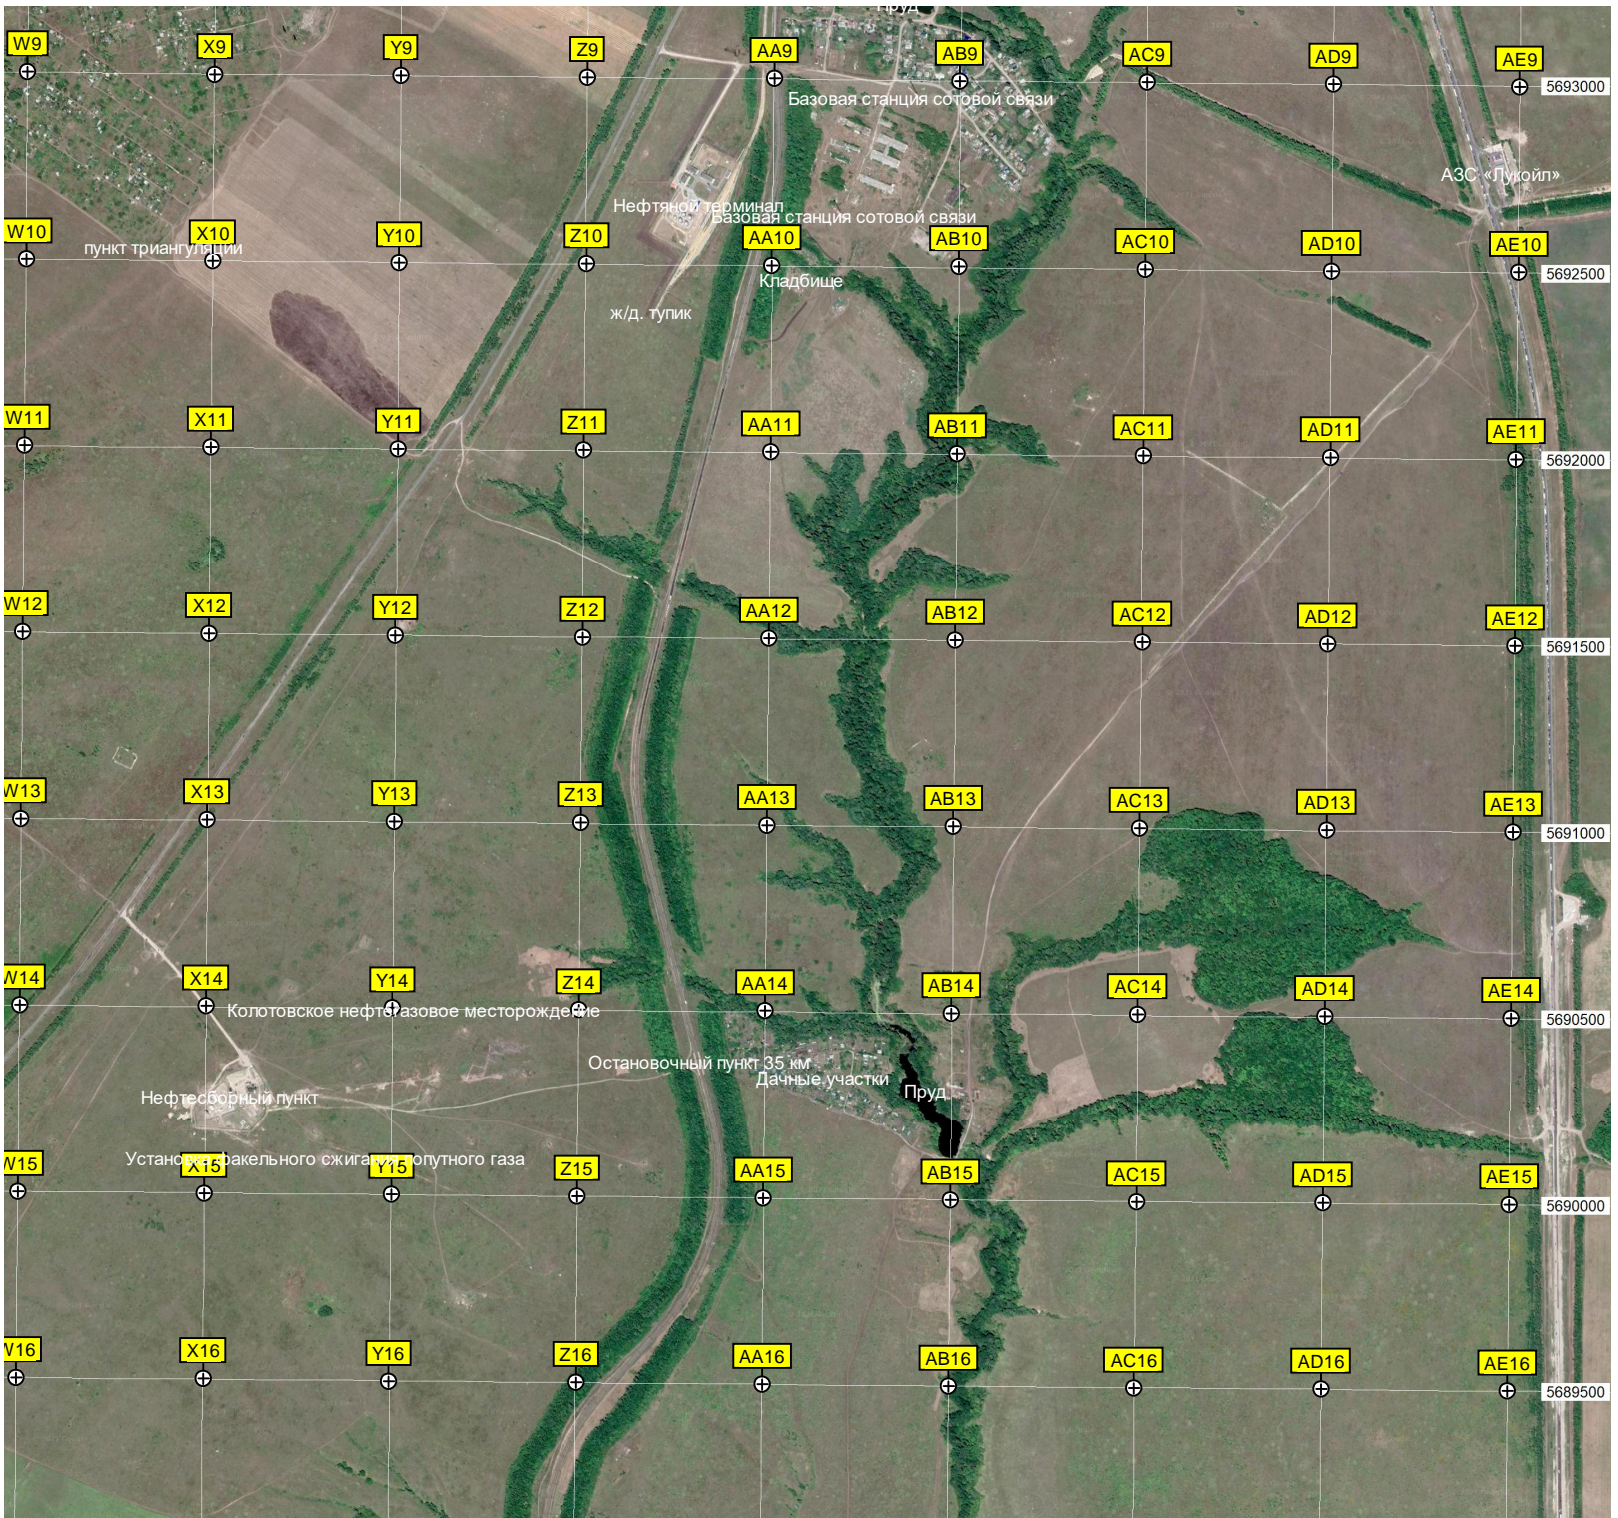

Махино

Поле чудес.

Кладбище

Былковка

Зорота

5689000
5688500
5688000
5687500
5687000
5686500
5686000
5685500
5685000

A18 B18 C18 D18 E18 F18 G18 H18 I18 J18 K18
A19 B19 C19 D19 E19 F19 G19 H19 I19 J19 K19
A20 B20 C20 D20 E20 F20 G20 H20 I20 J20 K20
A21 B21 C21 D21 E21 F21 G21 H21 I21 J21 K21
A22 B22 C22 D22 E22 F22 G22 H22 I22 J22 K22
A23 B23 C23 D23 E23 F23 G23 H23 I23 J23 K23
A24 B24 C24 D24 E24 F24 G24 H24 I24 J24 K24
A25 B25 C25 D25 E25 F25 G25 H25 I25 J25 K25