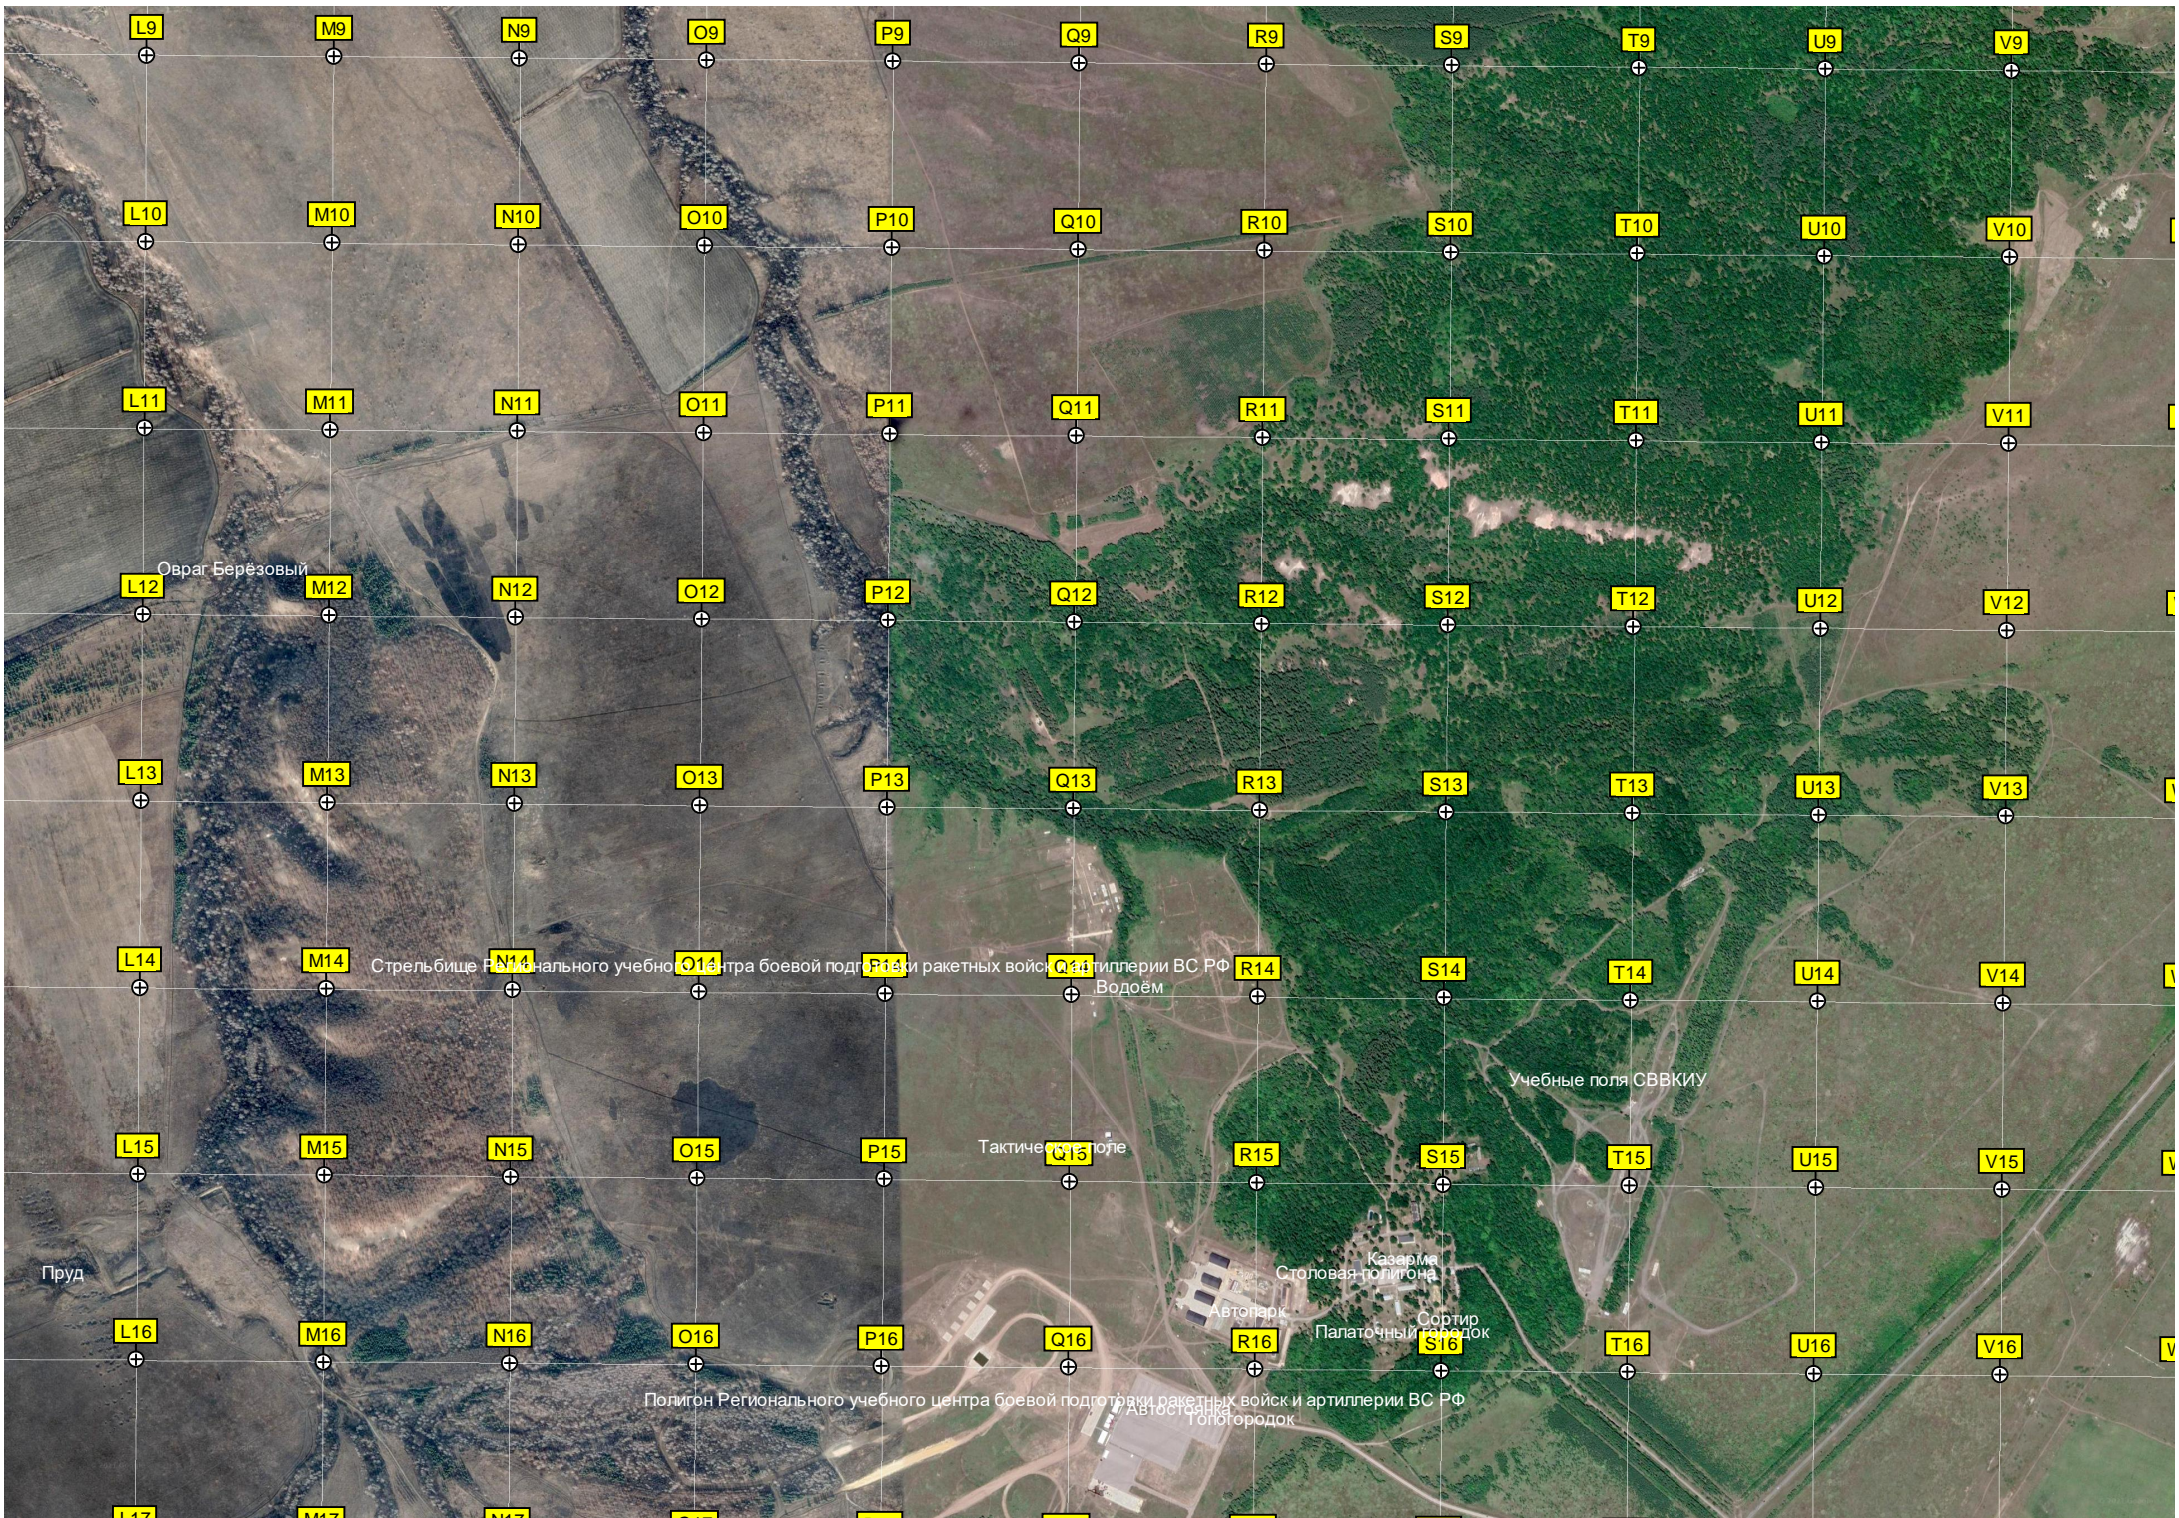

отряды. Веселые. Любознательные.

оставленная деревня. Неклюдовка.

Хутор Поганый

Сбородовка

Пруд

Пруд

Пруд

авт. мост

Махино

Поле чудес.

Кладбище

Былковка

Зорота

5689000
5688500
5688000
5687500
5687000
5686500
5686000
5685500
5685000

A18 B18 C18 D18 E18 F18 G18 H18 I18 J18 K18
A19 B19 C19 D19 E19 F19 G19 H19 I19 J19 K19
A20 B20 C20 D20 E20 F20 G20 H20 I20 J20 K20
A21 B21 C21 D21 E21 F21 G21 H21 I21 J21 K21
A22 B22 C22 D22 E22 F22 G22 H22 I22 J22 K22
A23 B23 C23 D23 E23 F23 G23 H23 I23 J23 K23
A24 B24 C24 D24 E24 F24 G24 H24 I24 J24 K24
A25 B25 C25 D25 E25 F25 G25 H25 I25 J25 K25

Вертолётная площадка

пункт триангуляции

Овраг Кин...

Балка Тарахо...

5684500

5684000

5683500

5683000

J32

K32

Разрушенный дом

Песчаный бар

Овраг (Свалка мусора)

Часто

Лес Казённый

к магистрали о газопровода