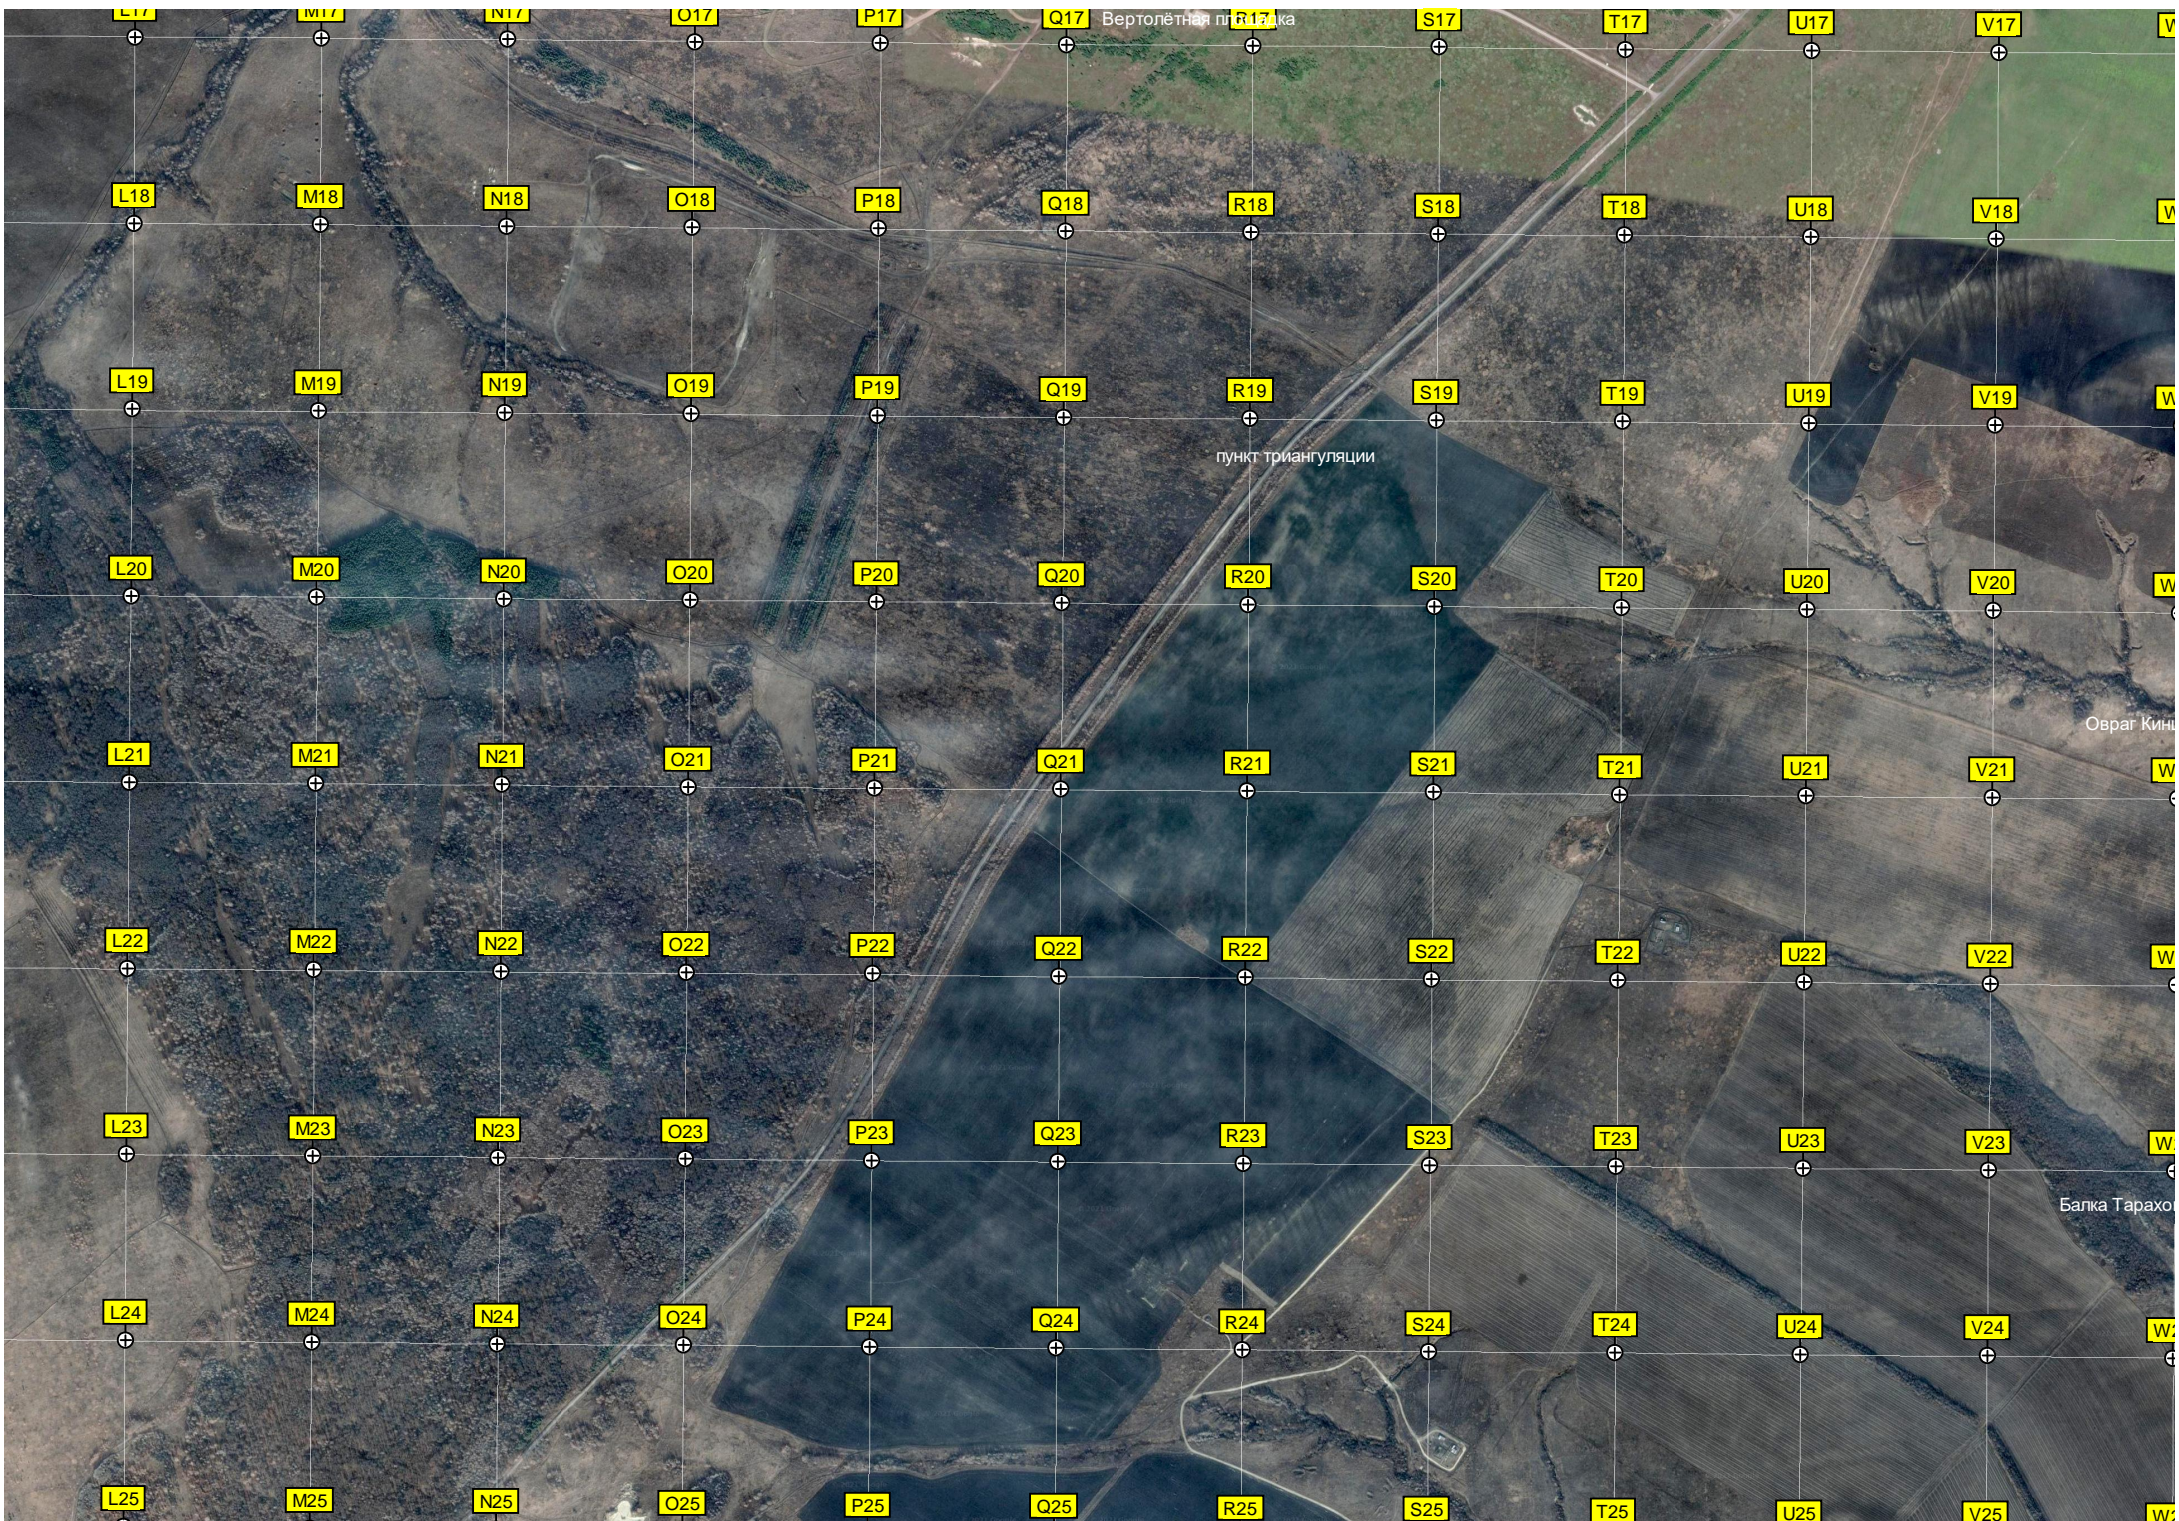

Махино

Поле чудес.

Кладбище

Былковка

Зорота

5689000
5688500
5688000
5687500
5687000
5686500
5686000
5685500
5685000

A18 B18 C18 D18 E18 F18 G18 H18 I18 J18 K18
A19 B19 C19 D19 E19 F19 G19 H19 I19 J19 K19
A20 B20 C20 D20 E20 F20 G20 H20 I20 J20 K20
A21 B21 C21 D21 E21 F21 G21 H21 I21 J21 K21
A22 B22 C22 D22 E22 F22 G22 H22 I22 J22 K22
A23 B23 C23 D23 E23 F23 G23 H23 I23 J23 K23
A24 B24 C24 D24 E24 F24 G24 H24 I24 J24 K24
A25 B25 C25 D25 E25 F25 G25 H25 I25 J25 K25

J32

K32

Разрушенный дом

Песчаный бар

Овраг (Свалка мусора)

Часто

Лес Казённый

к магистрали о газопровода