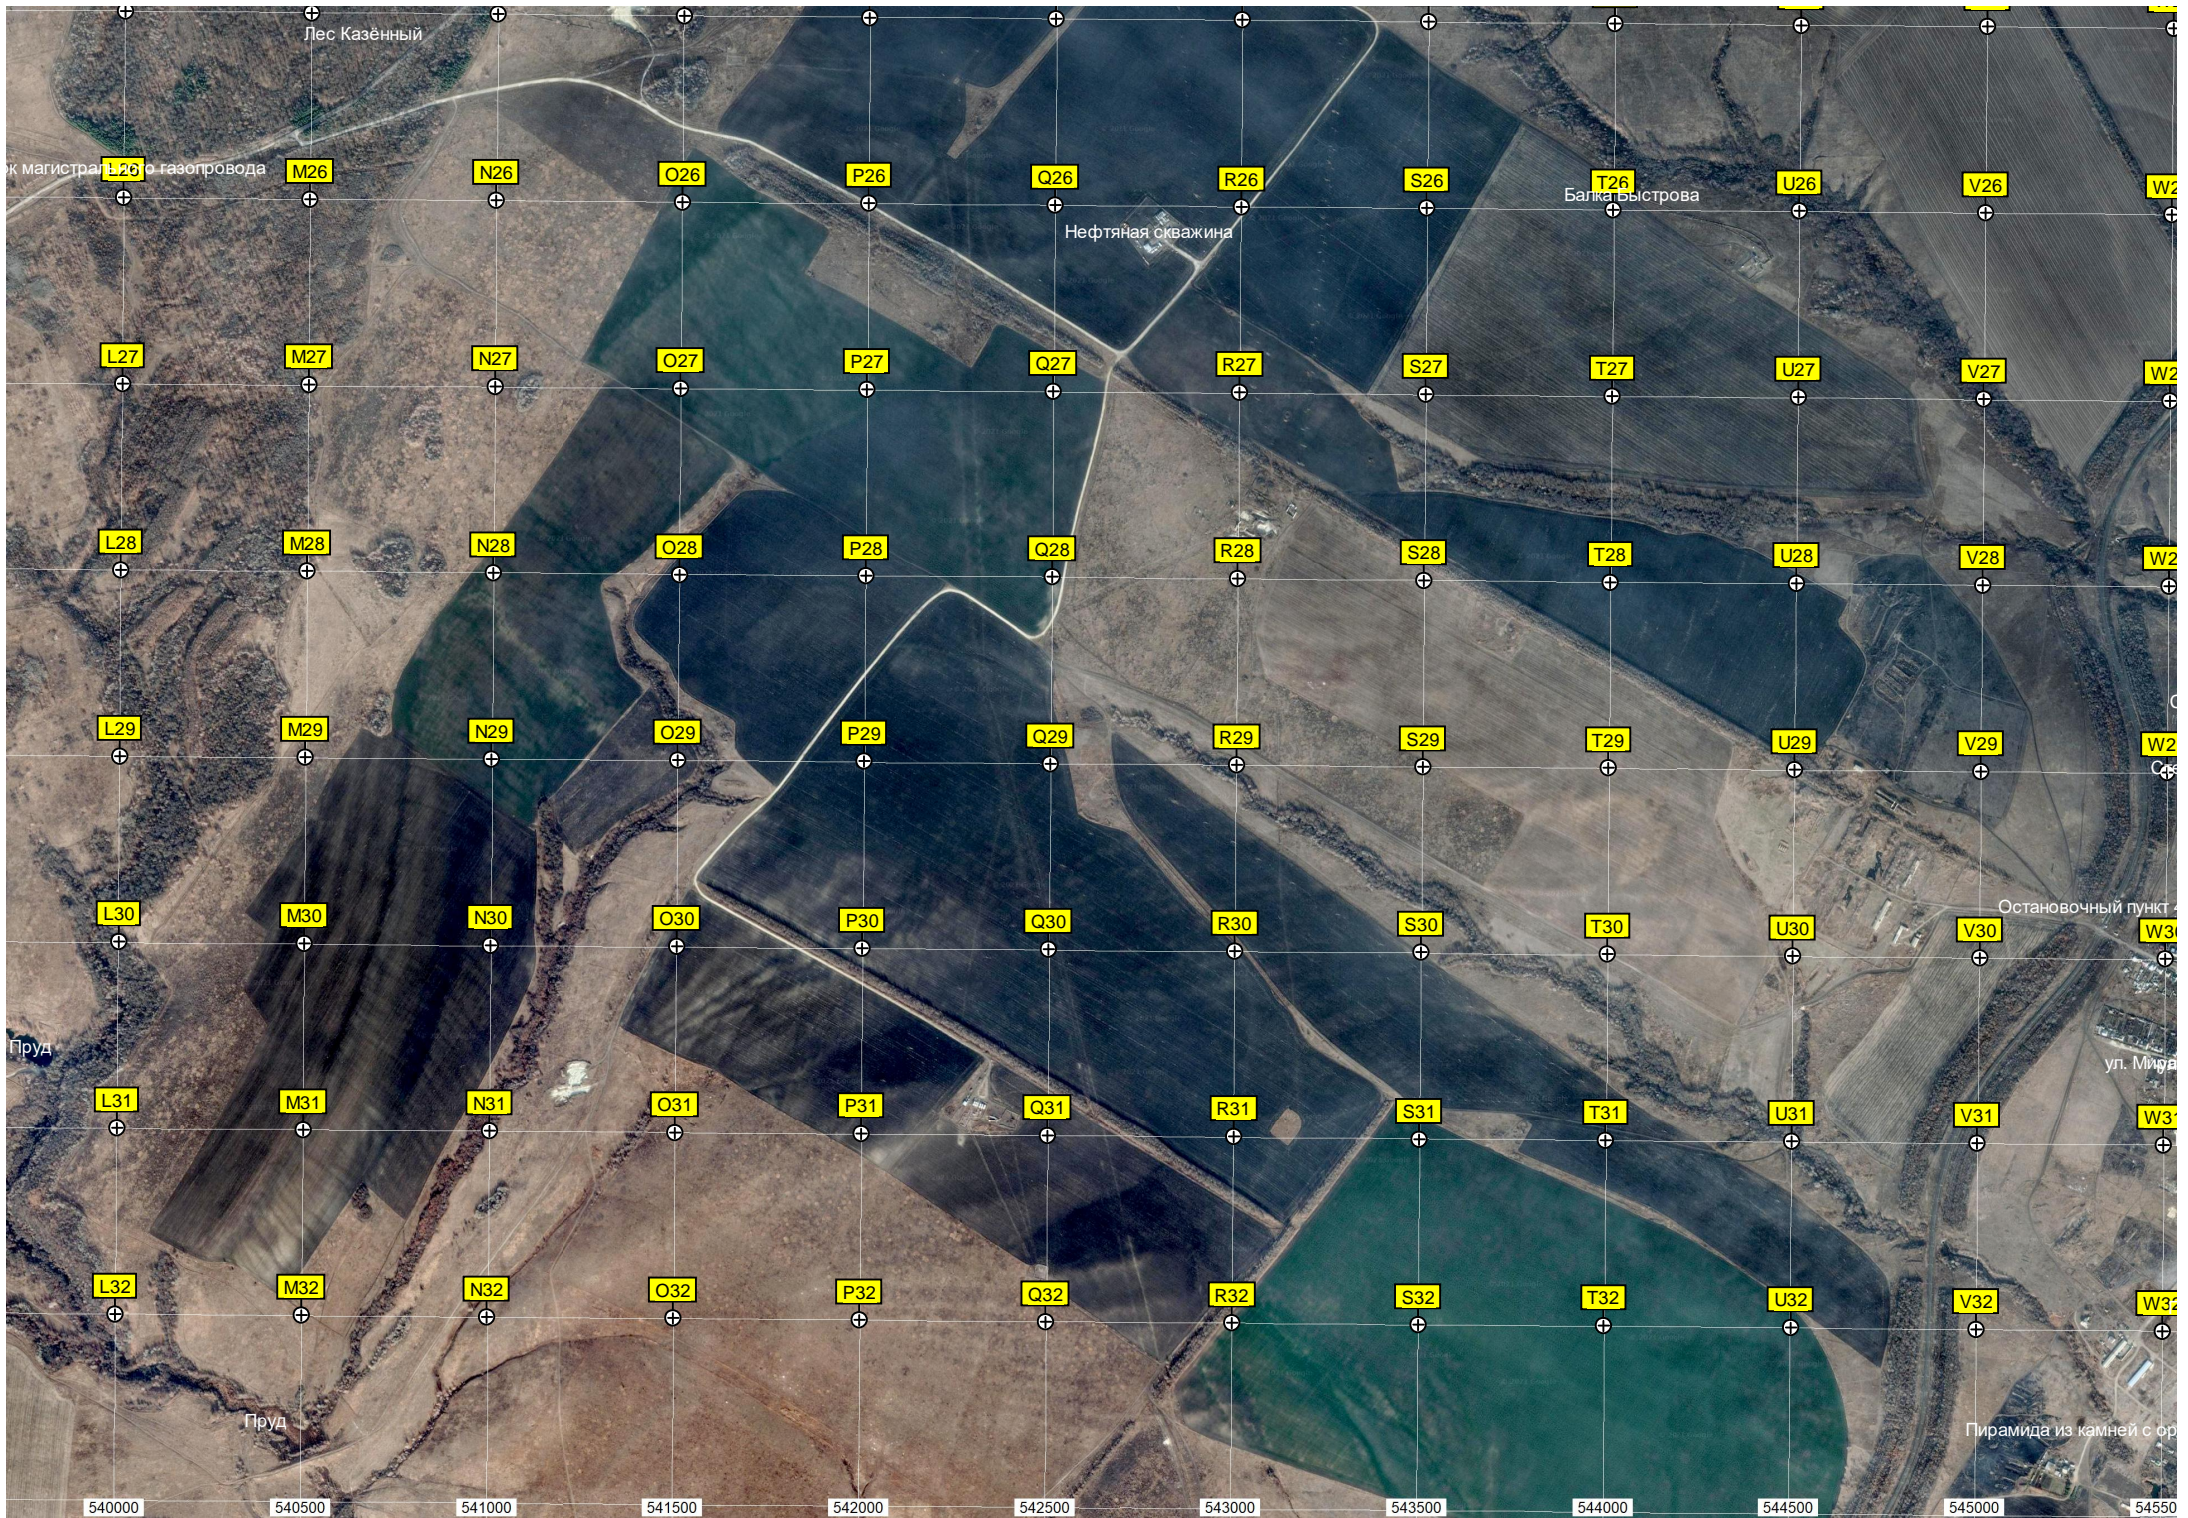

J32

K32

Разрушенный дом

Песчаный бар

Овраг (Свалка мусора)

Часто

Лес Казённый

к магистрали о газопровода

Нефтяная скважина

Бажа Быстрова

Пруд

Пруд

Остановочный пункт

ул. Мира

Пирамида из камней с ор

540000 540500 541000 541500 542000 542500 543000 543500 544000 544500 545000 545500