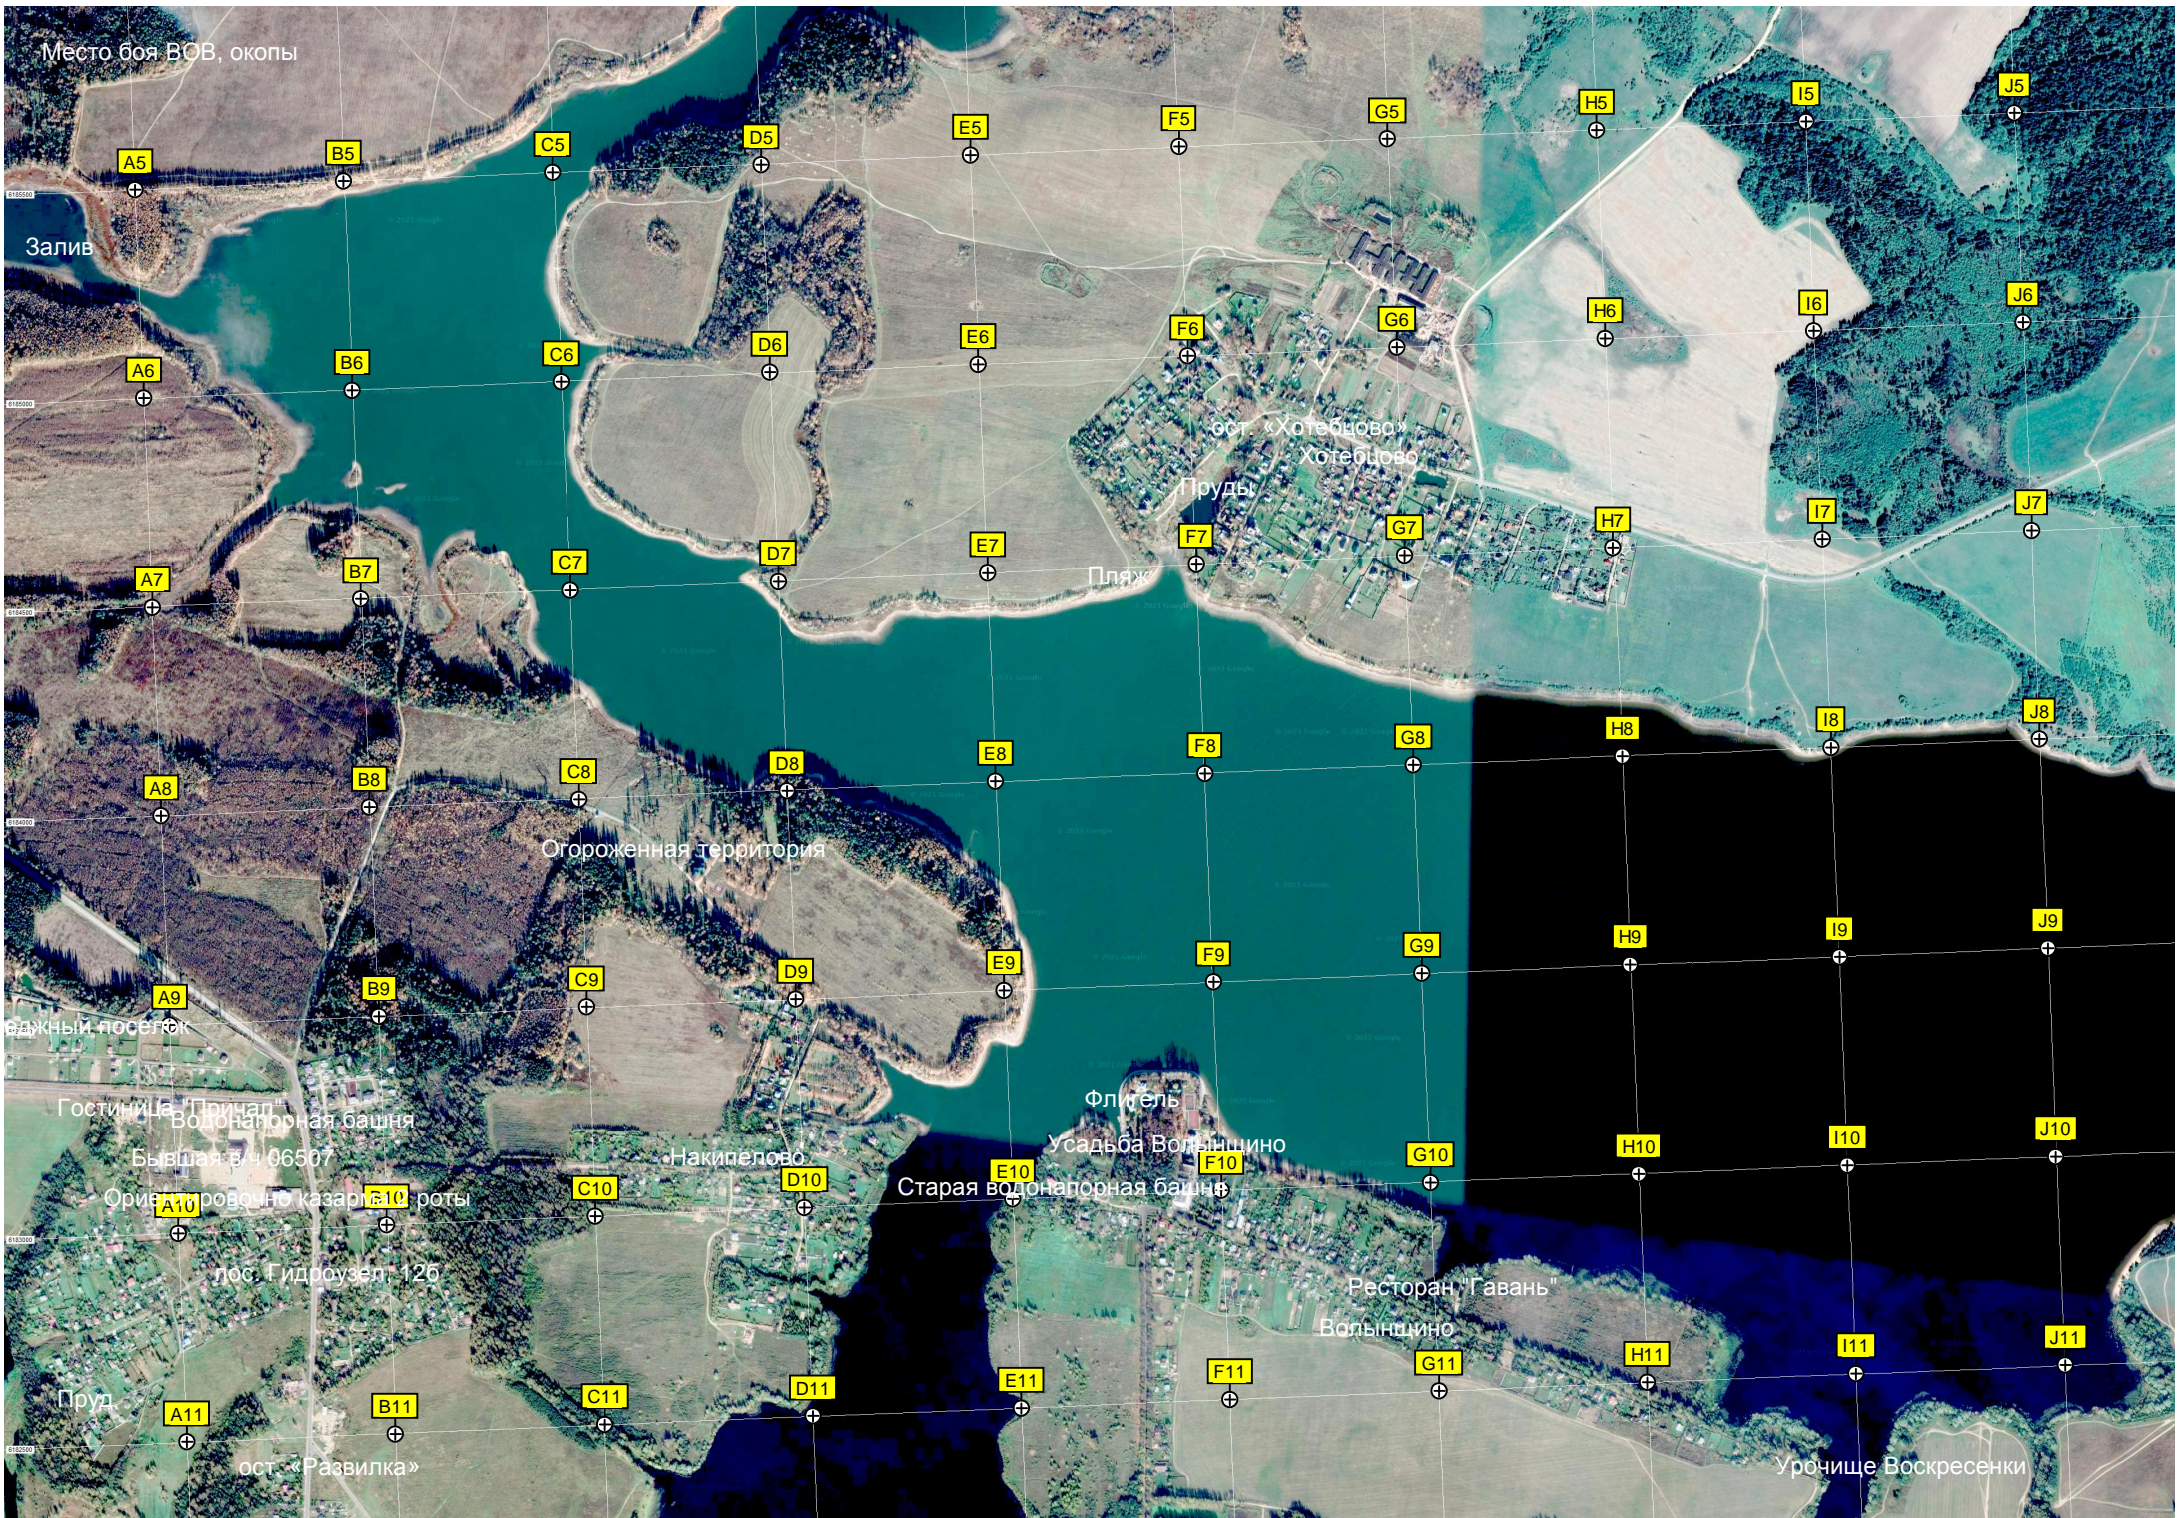

Дроздово

Ельники

Легендарный дом

Пересыхающие поймы

Развалины животноводческого комплекса

Кузминки

Очистные сооружения

Озеро

476-й километр Московского большого кольца А-106 (476)

U5

Место боя ВОВ, окопы

Залив

ост. «Хотеецovo»
Хотеецovo

Пруды

Пляж

Огороженная территория

Коковино

СНТ «Светлана»

Пруд

Прием мусорных отходов

ост. «Коковино»

Озеро

Старый торфяник

с. Никольское, ост. «Никольское»