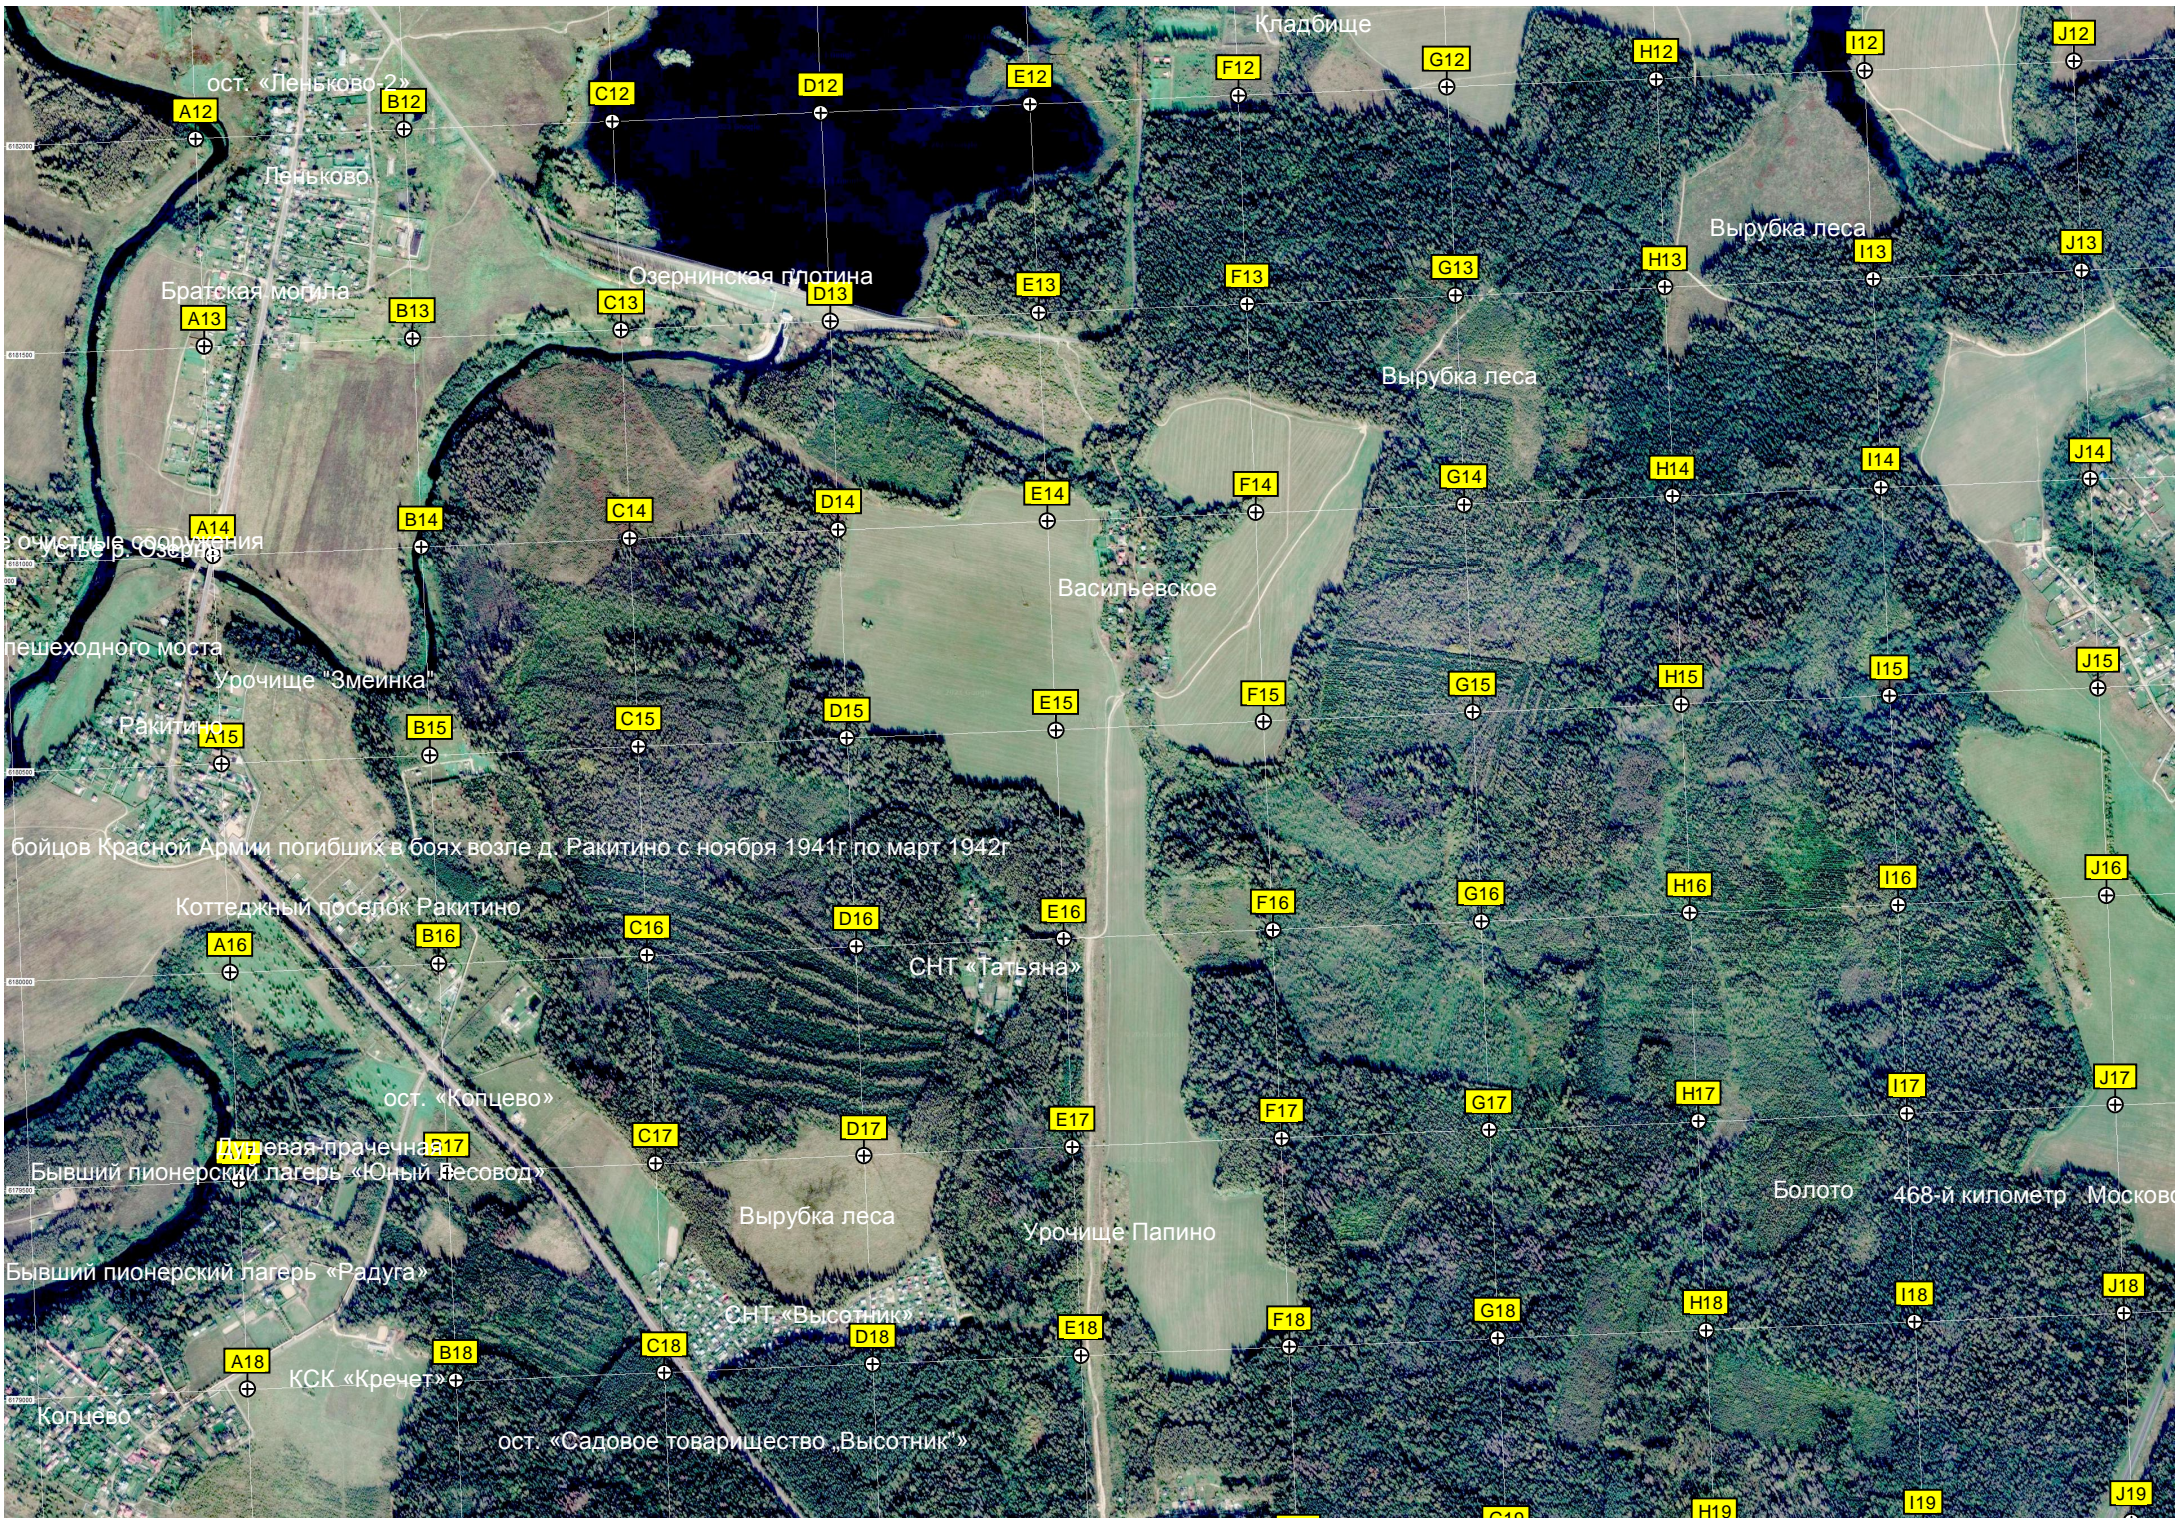

дер. Вишенки

Сенной сарай

ост. «Корчманово»

Корчманово

Ферма

корчма

Пруд Водонапорная башня Рожновского

Усадьба Аннино (Знаменское)

Братская мо.
ост. «Аннино»

ост. «Развилка-1»

Кладбище

ост. «Пеньково-2»

Пеньково

Братская могила

Озернинская плотина

Вырубка леса