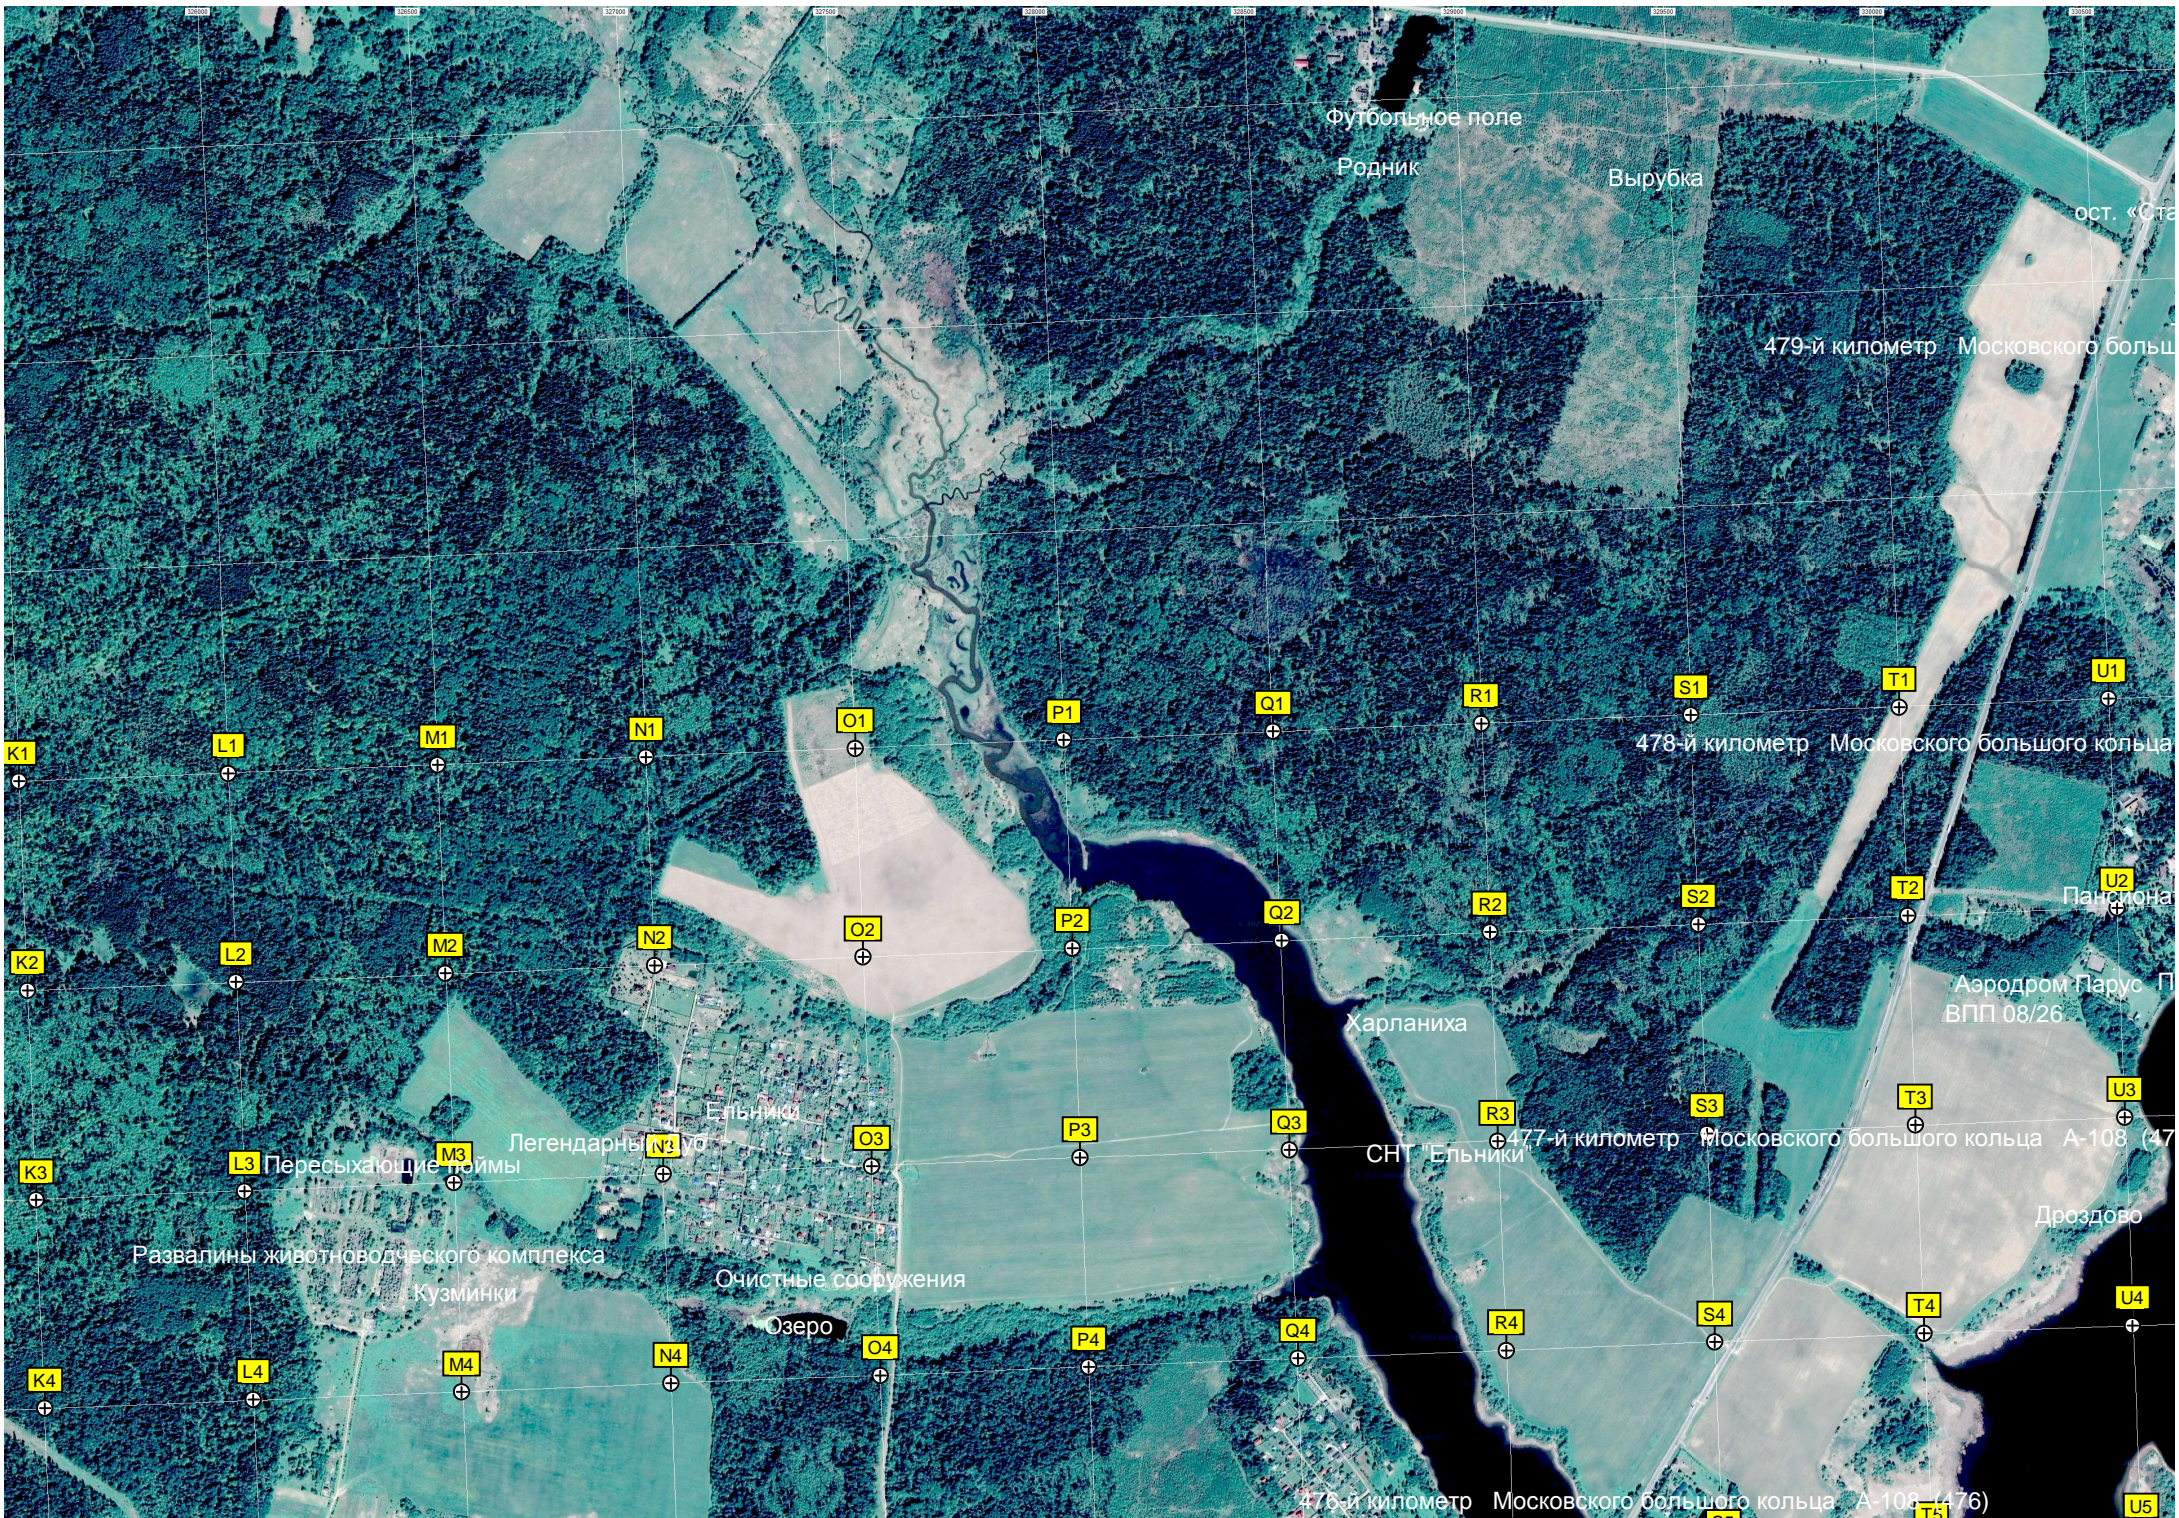

Футбольное поле

Родник

Вырубка

ост. «Оста...

479-й километр Московского больш...

478-й километр Московского большого кольца

Пансионат

Аэродром Парус П
ВПП 08/26

Харланиха

477-й километр Московского большого кольца А-108 (47...

СНТ "Ельники"

Дроздово

Ельники

Легендарный дом

Пересыхающие поймы

Развалины животноводческого комплекса

Кузминки

Очистные сооружения

Озеро

476-й километр Московского большого кольца А-106 (476)

U5