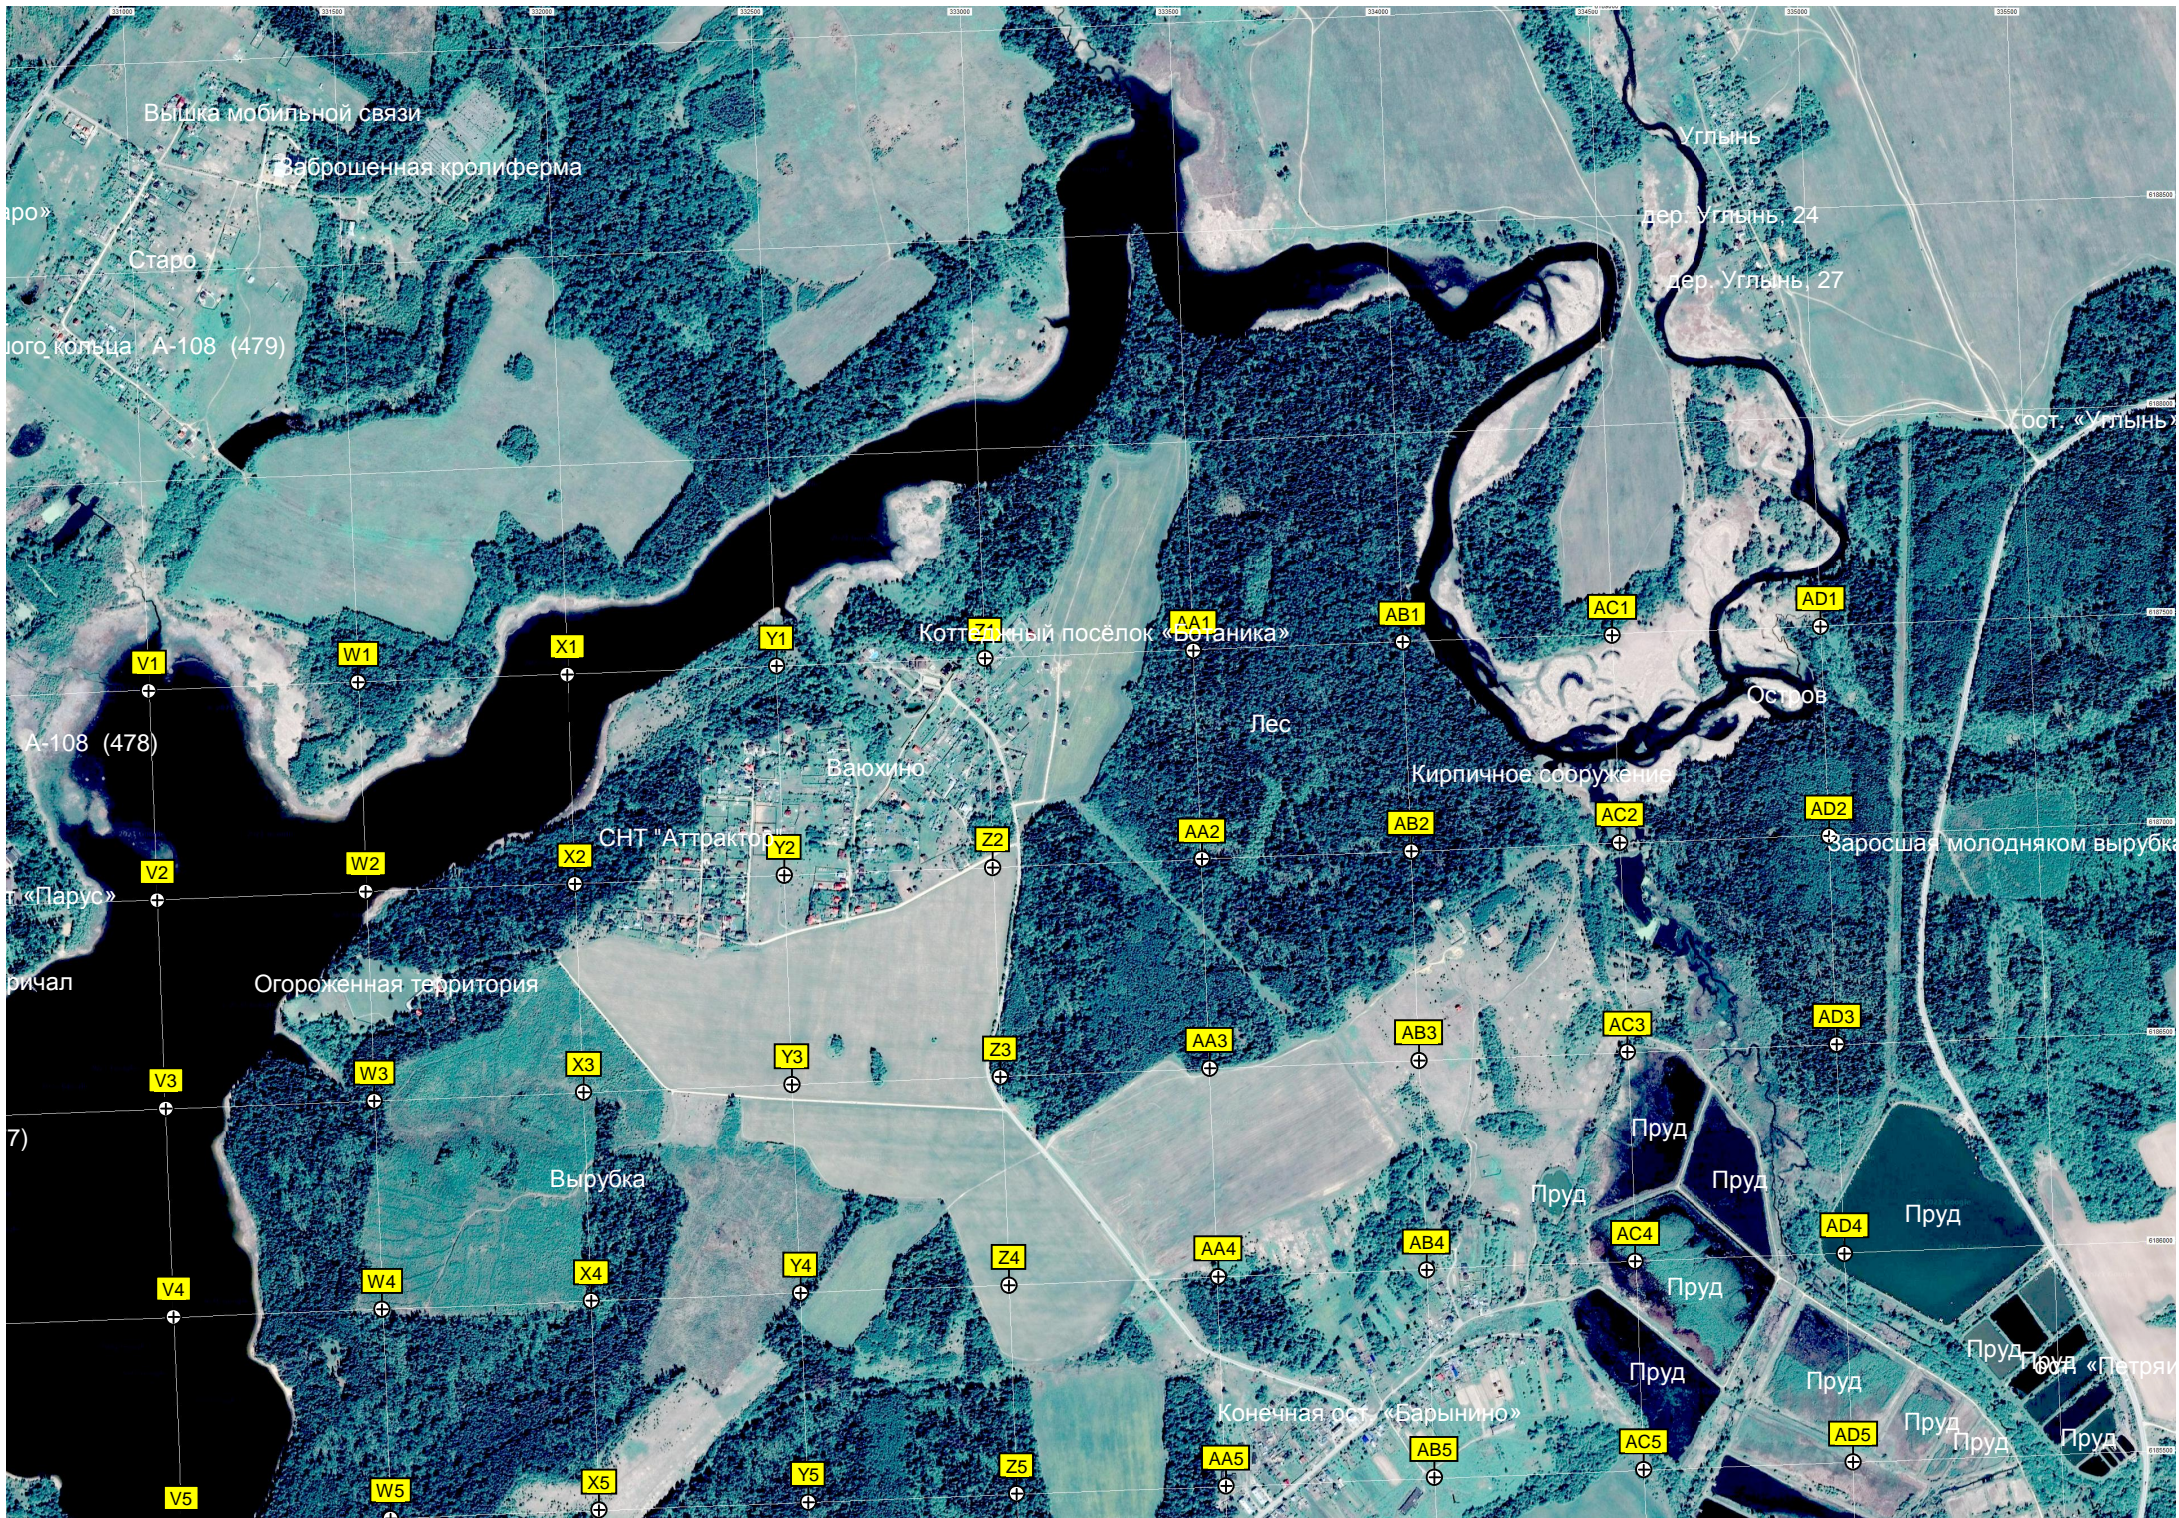

Дроздово

Ельники

Легендарный дом

Пересыхающие поймы

Развалины животноводческого комплекса

Кузминки

Очистные сооружения

Озеро

476-й километр Московского большого кольца А-106 (476)

U5

Место боя ВОВ, окопы

Залив

ост. «Хотеецovo»
Хотеецovo

Пруды

Пляж

Огороженная территория