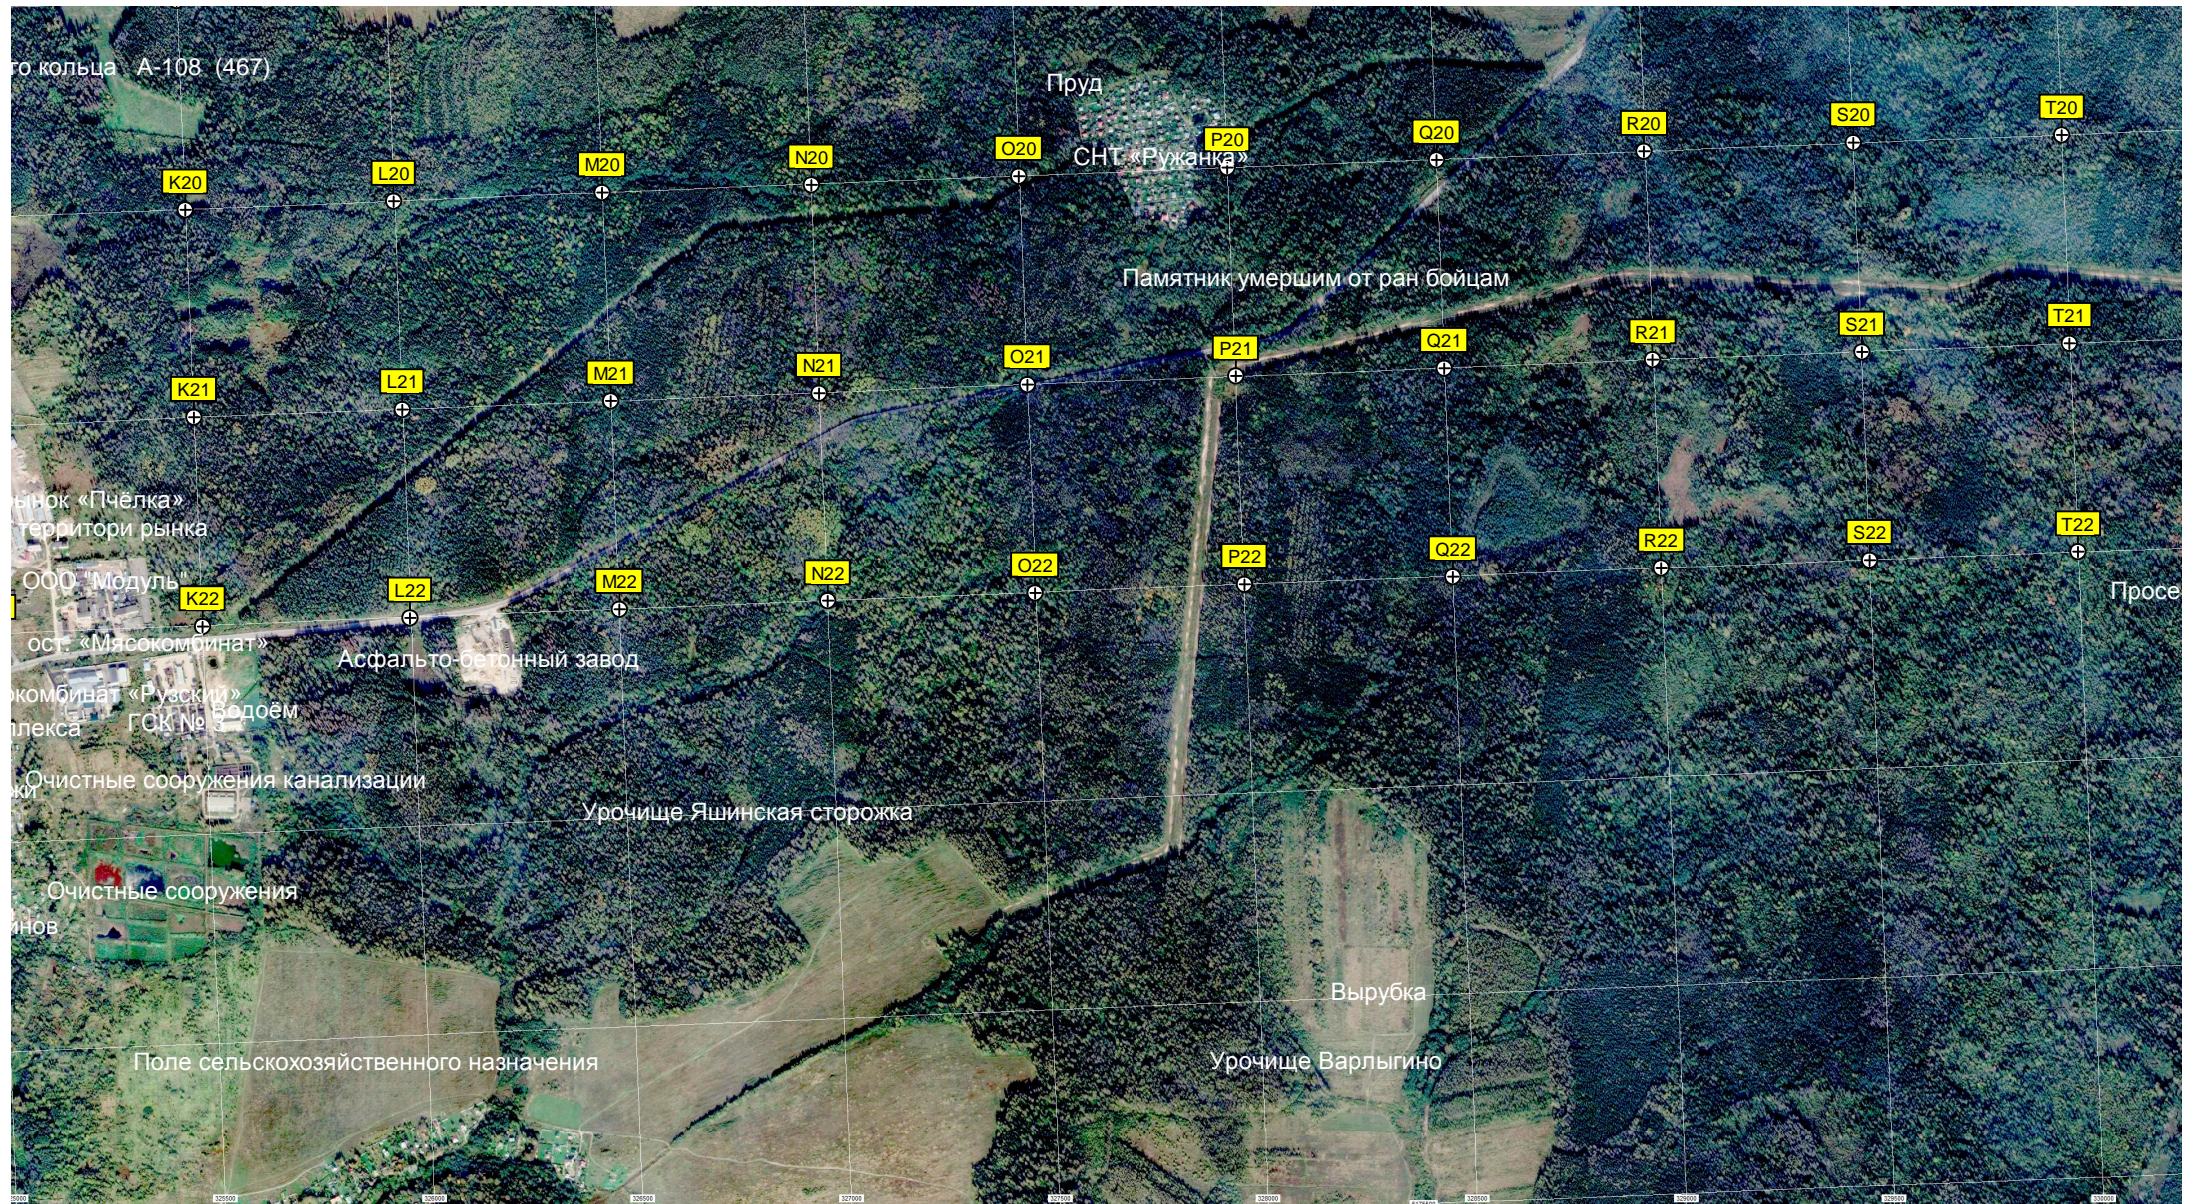

то кольца А-108 (467)

Пруд

СНТ «Ружанка»

Памятник умершим от ран бойцам

рынок «Пчелка»
территори рынка

ООО «Модуль»

Комбинат «Русский»

ГСК № 3

Очистные сооружения канализации

Очистные сооружения

инов

Асфальто-бетонный завод

Урочище Яшинская сторожка

Вырубка

Урочище Варлыгино

Поле сельскохозяйственного назначения

Просе

1326500 1327000 1327500 1328000 1328500 1329000 1329500 1330000 1330500