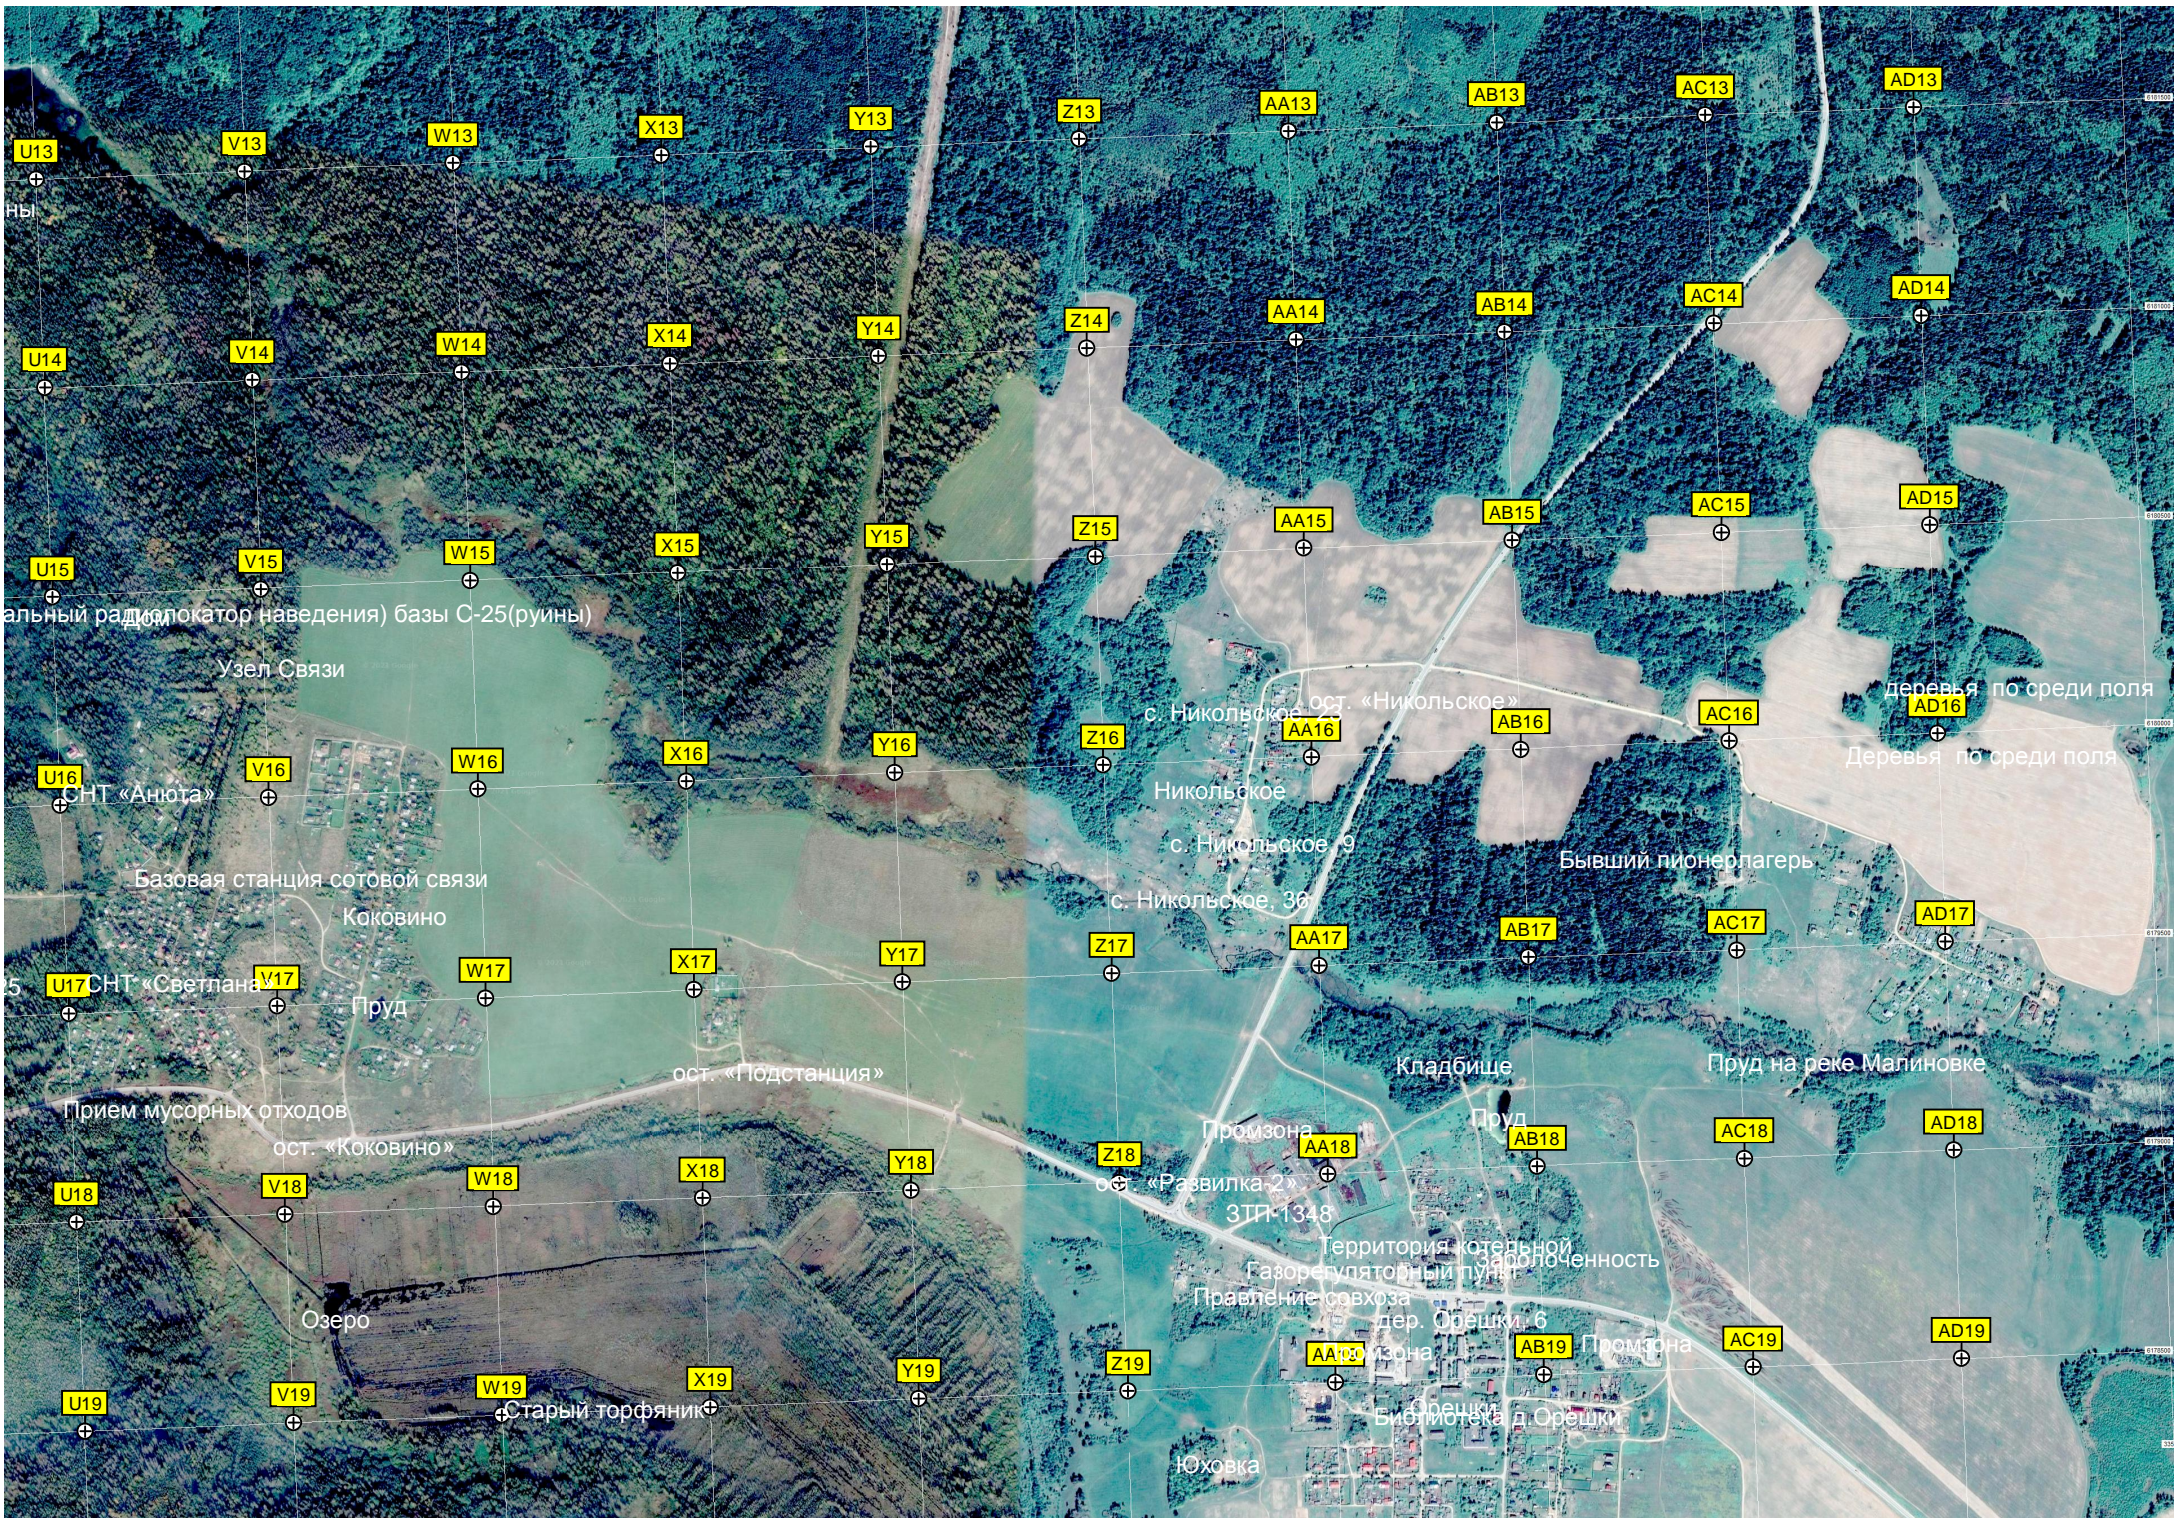

НЫ

альный радиолокатор наведения) базы С-25(руины)

Узел Связи

СНТ «Анюта»

Базовая станция сотовой связи

Коковино

СНТ «Светлана»

Пруд

Прием мусорных отходов

ост. «Коковино»

Озеро

Старый торфяник

с. Никольское, ост. «Никольское»

Никольское

с. Никольское, 9

с. Никольское, 36

Промзона

ост. «Развилка-2»

ЗТП-1348

Территория котельной

Газорегуляторный пункт

Правление совхоза

дер. Орешки, 6

Юховка

деревья по среди поля

Деревья по среди поля

Бывший пионерлагерь

Кладбище

Пруд на реке Малиновке

Пруд

Промзона

Библиотека д. Орешки