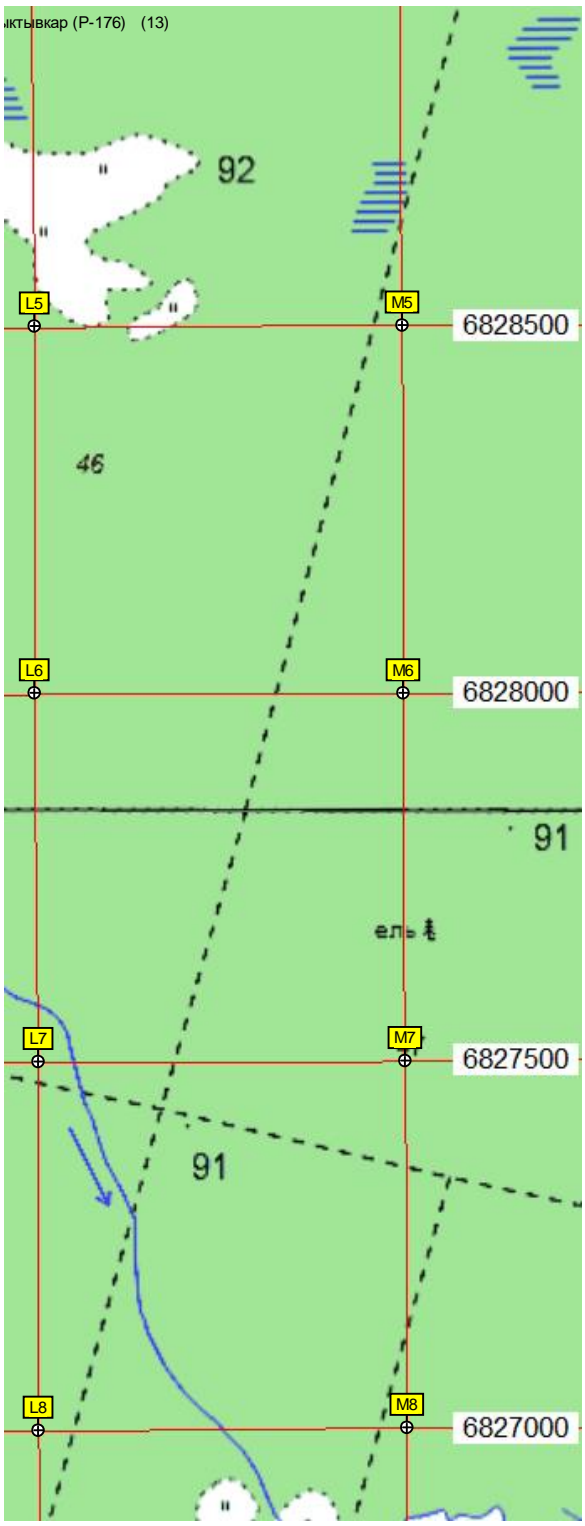

I7

J7

K7

G8

H8

I8

J8

K8

Долашор

АЗС на въезде в город

773-й километр автодороги Чебоксары - Сыктывкар (Р-176) (17)

ель бер.

сосна

481000 481500 482000 482500 483000

G9 H9 I9 J9 K9
G10 H10 I10 J10 K10
G11 H11 I11 J11 K11
G12 H12 I12 J12 K12

62

63

105

97

64

119

129

119