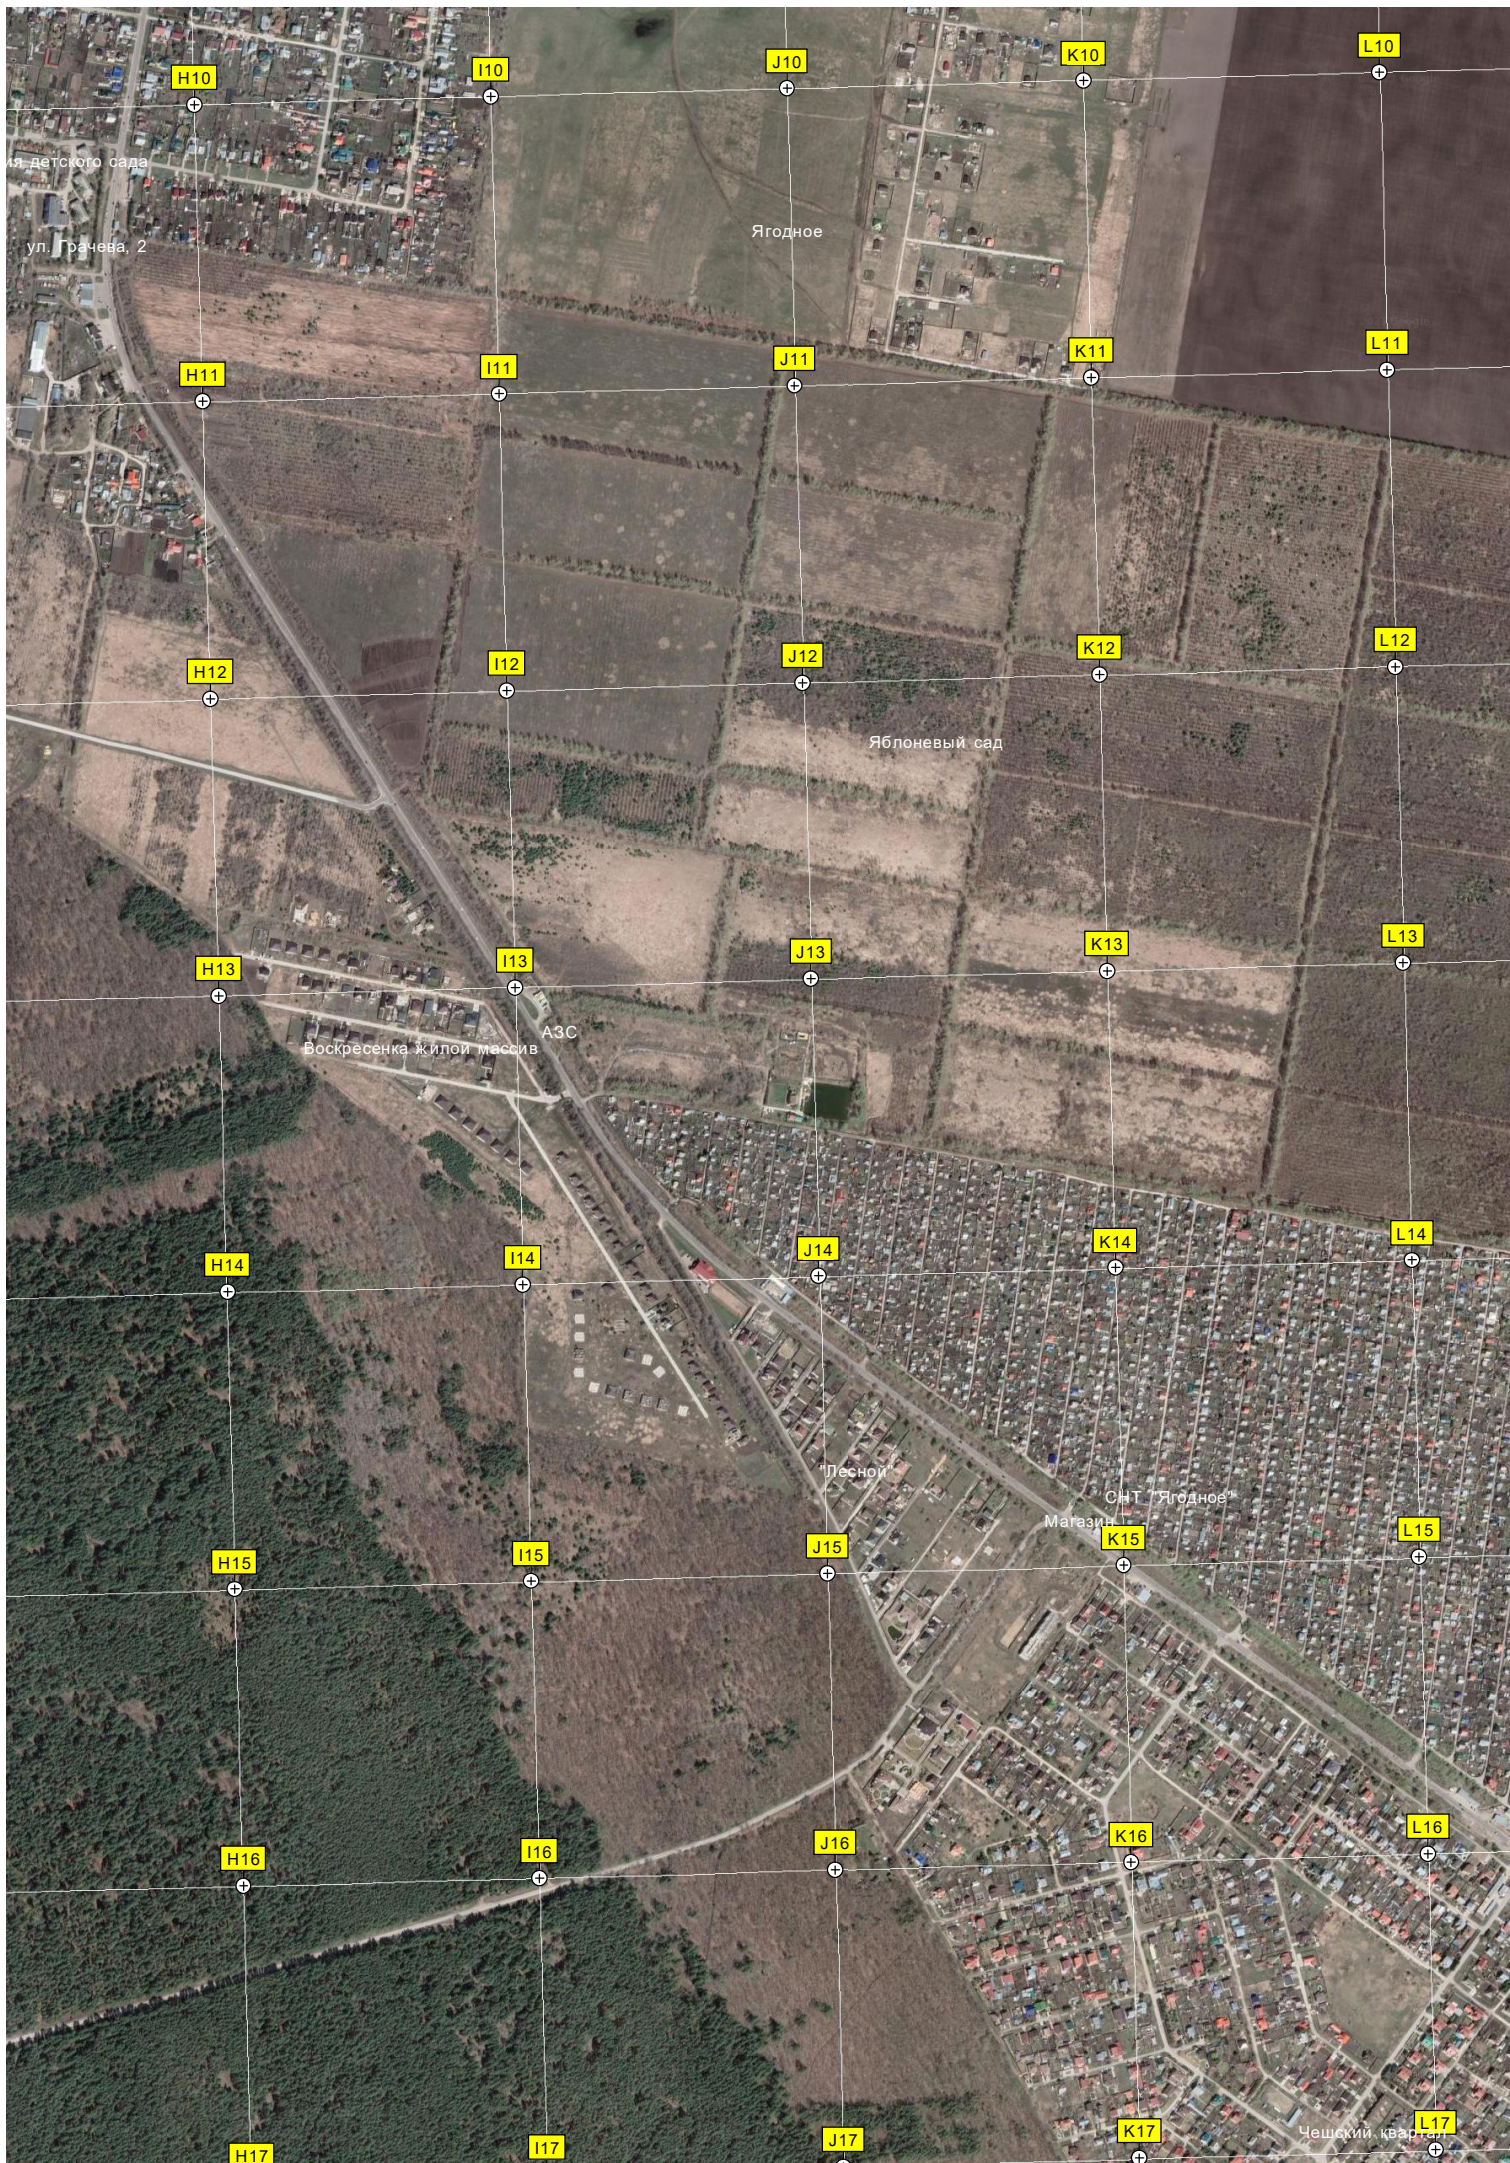

G17

Территория

Строящийся коттеджный поселок

База отдыха "Электроник"

Купол

Подвесной мост

Котельная

Дубки у Валентины

Канализационная насосная станция

я детского сада
ул. Гранчева, 2

Ягодное

Яблоневый сад

Воскресенка жилой массив АЗС

"Лесной"

Магазин СНТ "Ягодное"

Чешский квартал