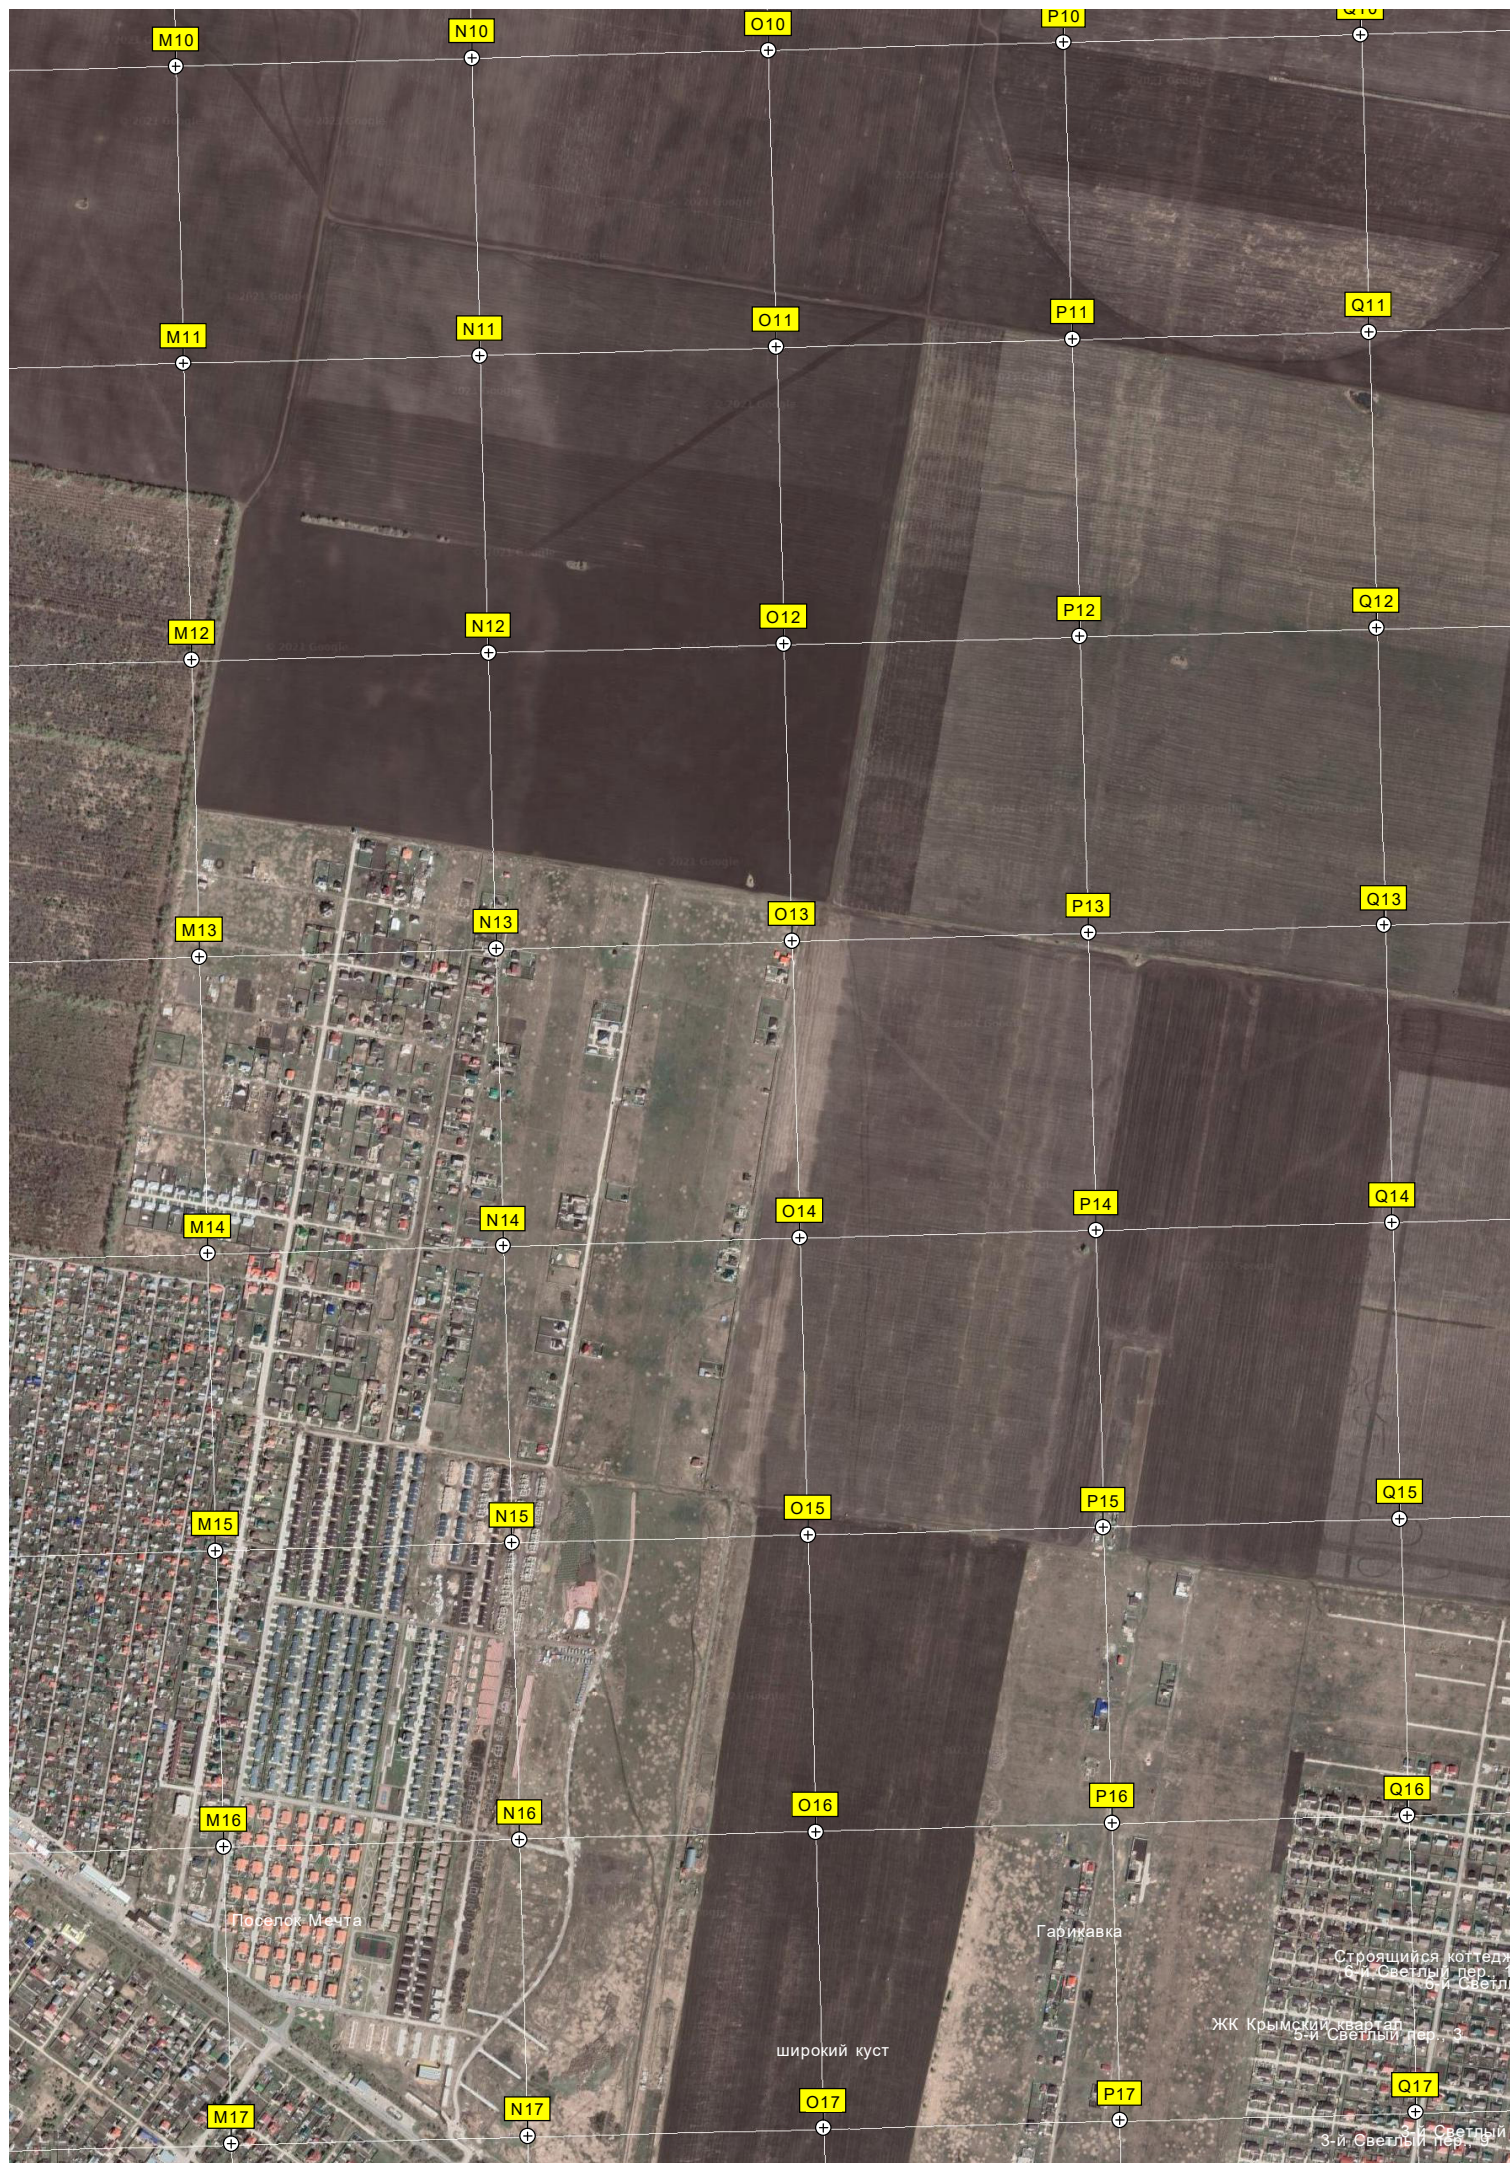

G17

Территория

Строящийся коттеджный поселок

База отдыха "Электроник"

Купол

Подвесной мост

Котельная

Дубки у Валентины

Канализационная насосная станция

я детского сада
ул. Гранчева, 2

Ягодное

Яблоневый сад

Воскресенка жилой массив АЗС

"Лесной"

Магазин СНТ "Ягодное"

Чешский квартал