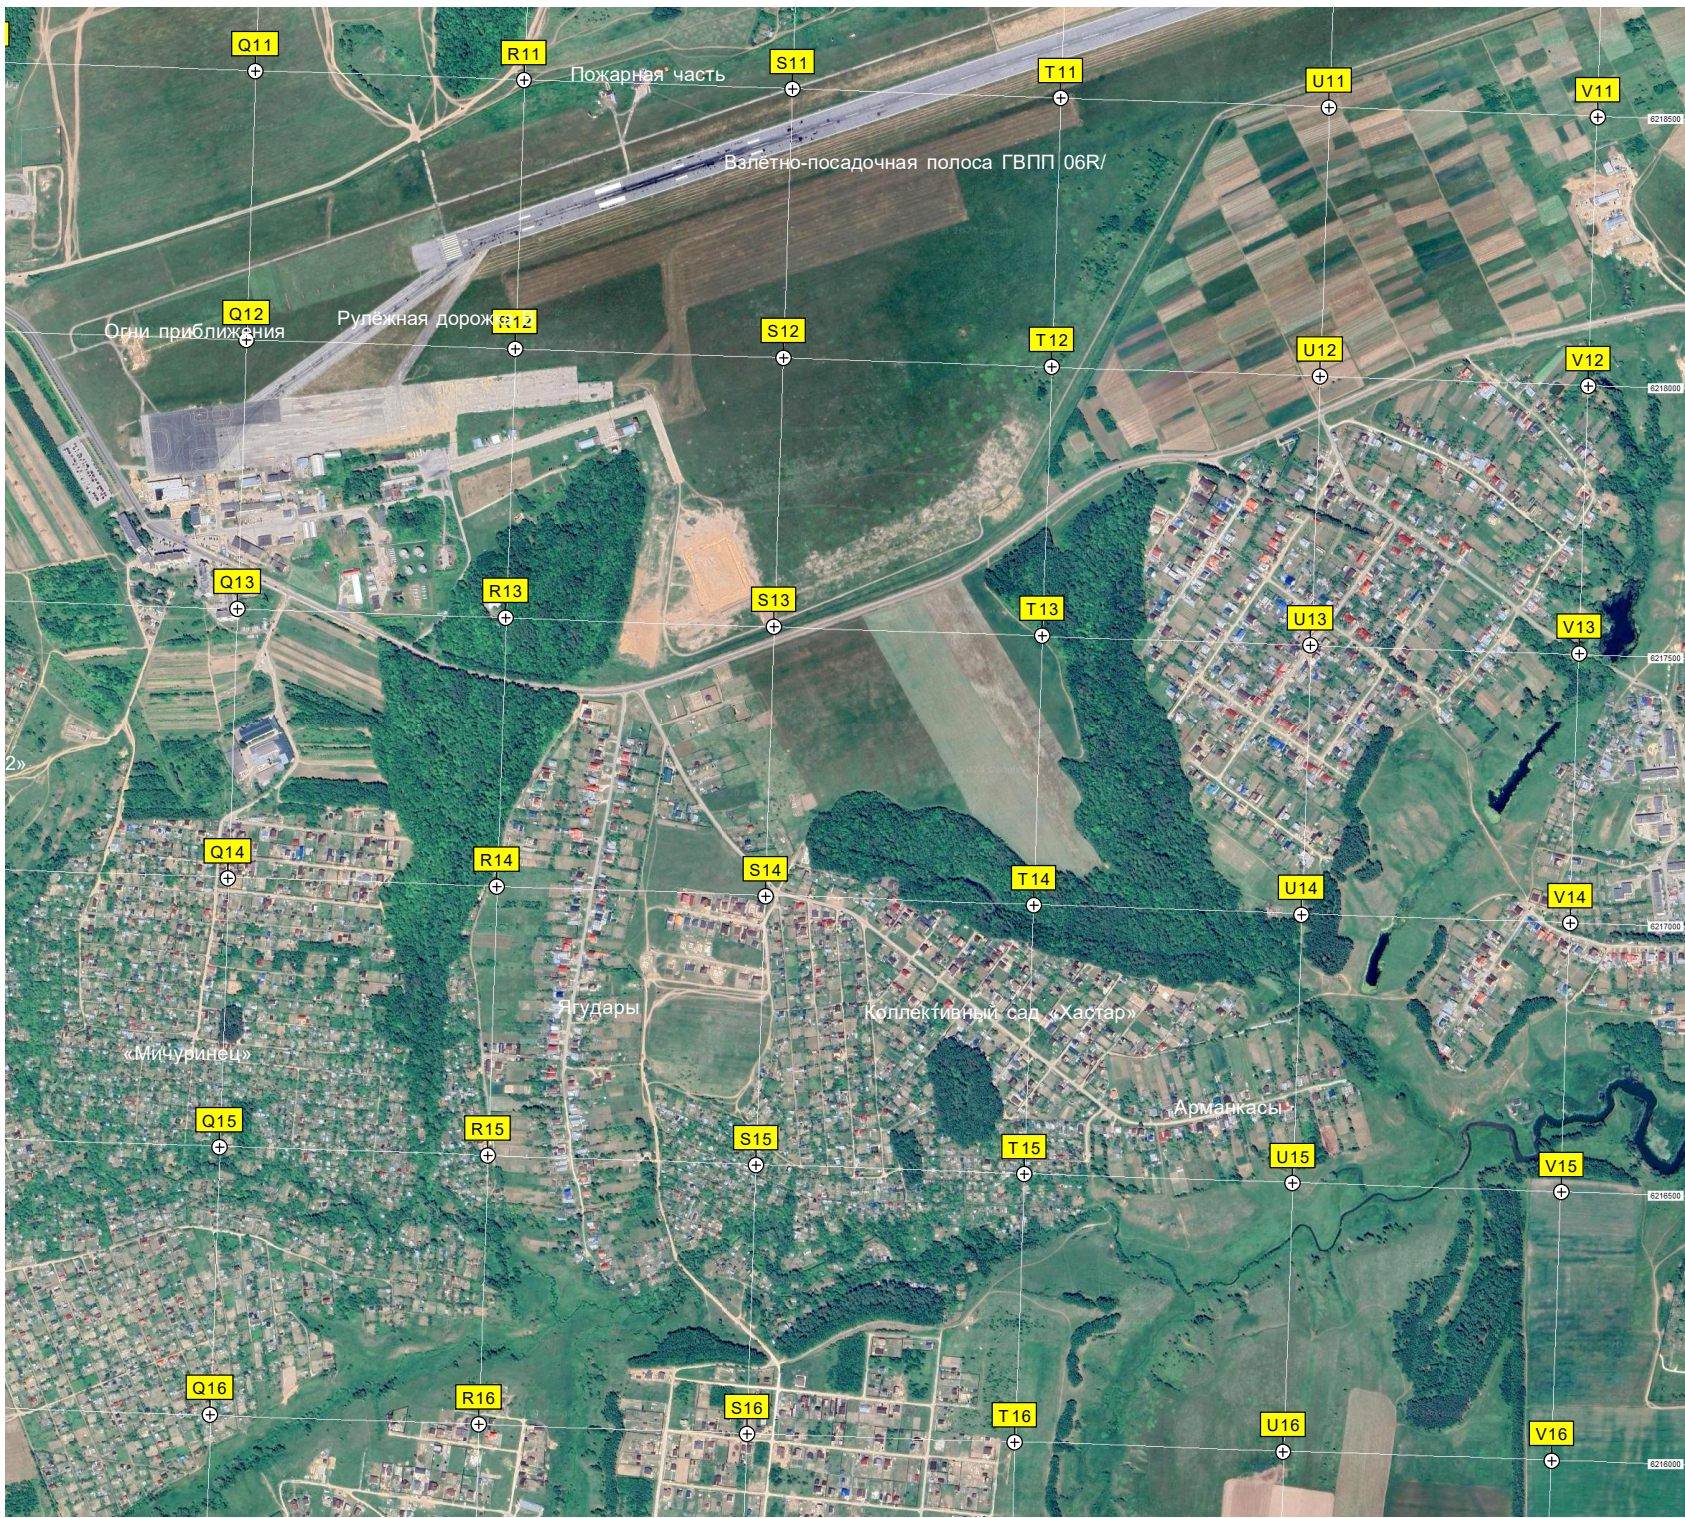

Q11

R11

S11

T11

U11

V11

Q12

R12

S12

T12

U12

V12

Q13

R13

S13

T13

U13

V13

Q14

R14

S14

T14

U14

V14

Q15

R15

S15

T15

U15

V15

Q16

R16

S16

T16

U16

V16

Пожарная часть

Взлетно-посадочная полоса ГВП 06R/

Рулёжная дорожка

Огни приближения

Ягудары

Коллективный сад «Хастар»

Армавкасы

«Мицуринец»