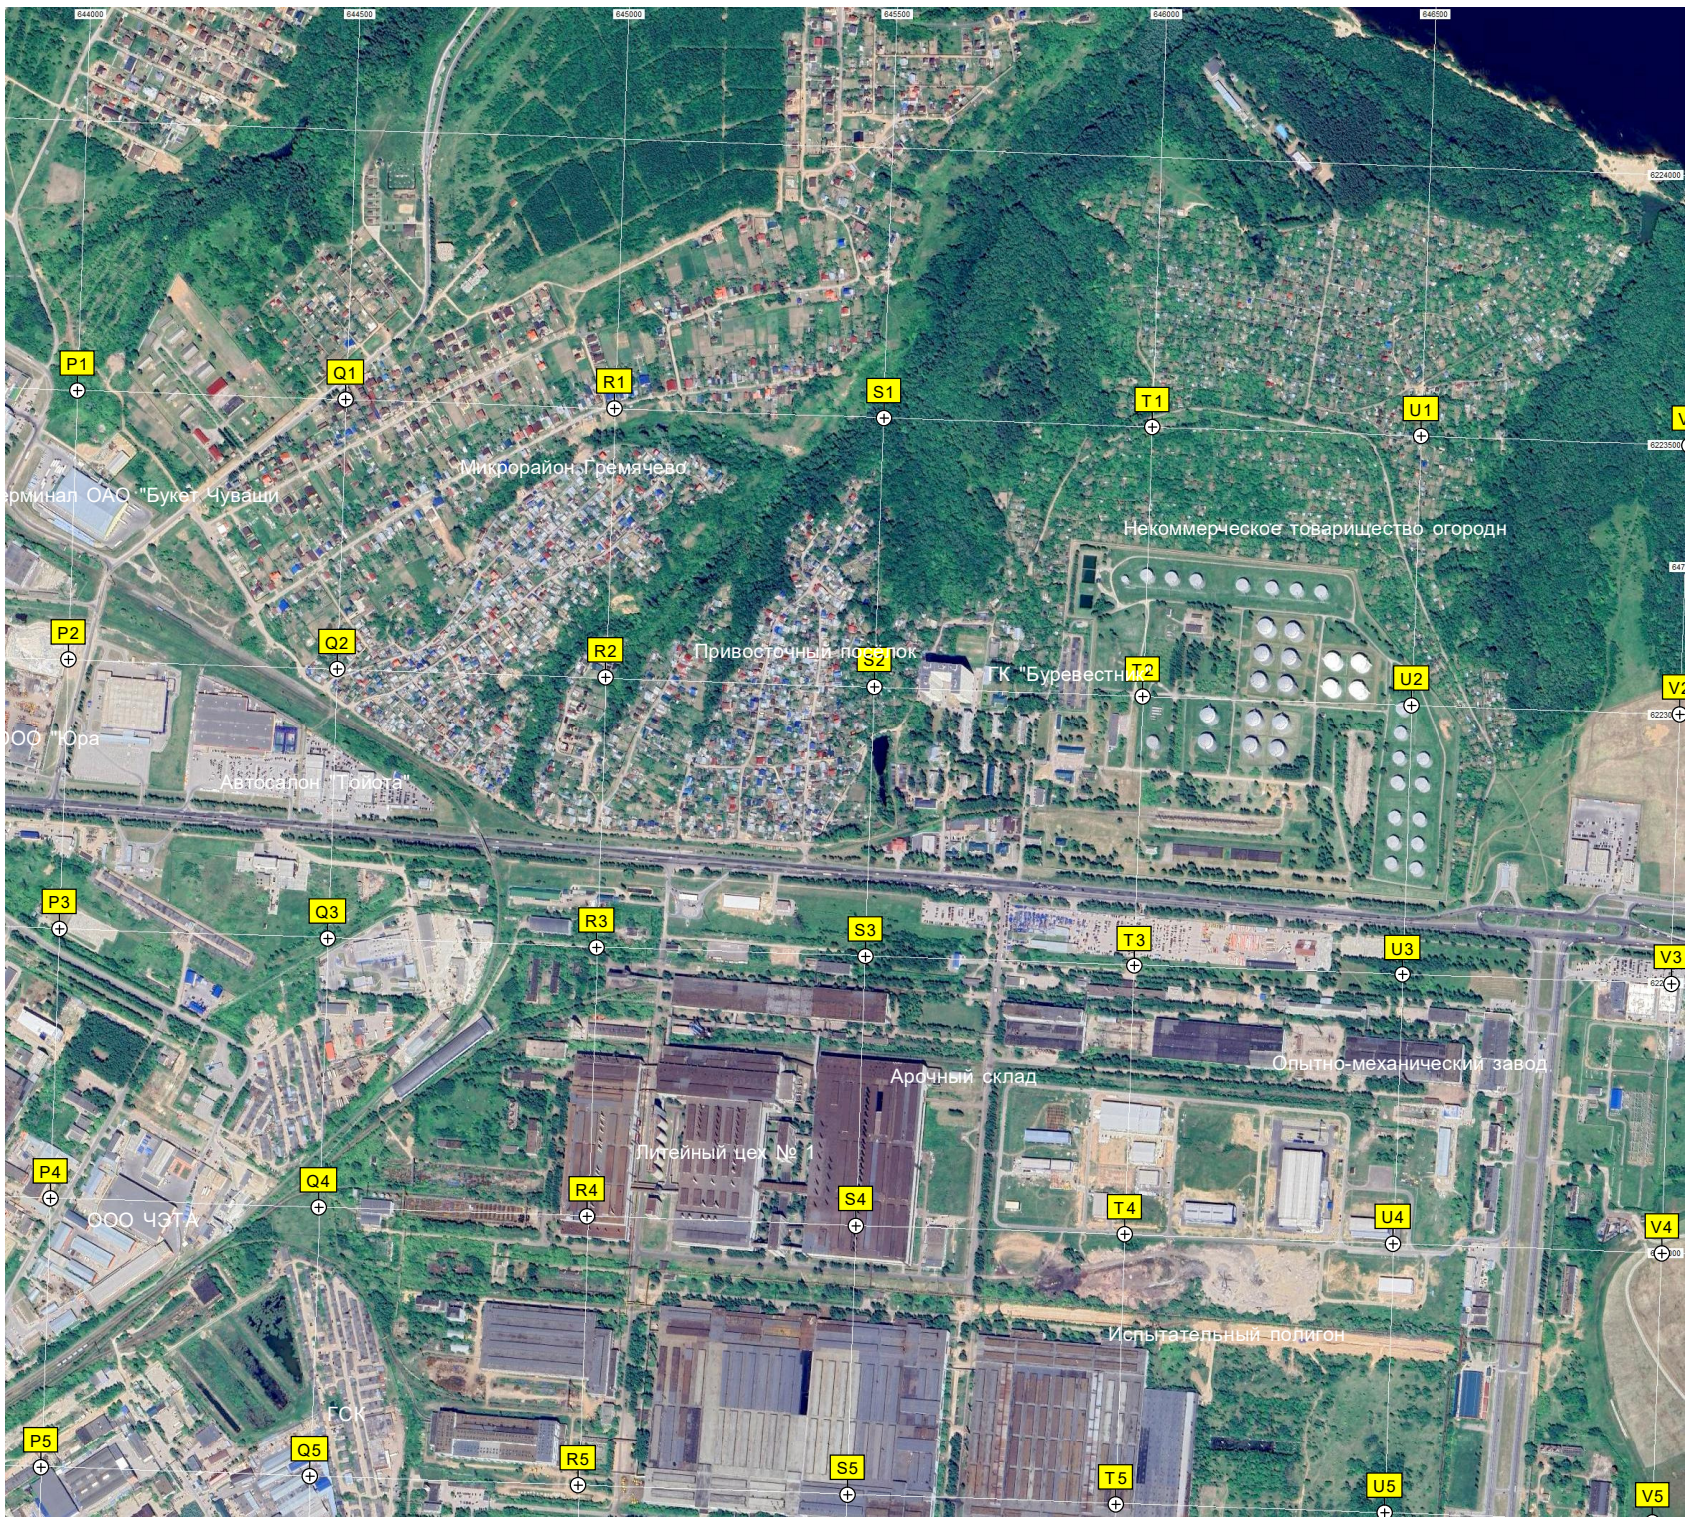

микрорайон «Новая Богданка»

Развязка у Центрального р

Платная автостоянка

Микрорайон «Байконур»

ул. Деметьева, 1

Микрорайон «Садовый»

ул. Гражданская, д. 5 ул. Коммунальная Слобода, 23

Территория торгово-развлекательно

Гагаринский мост через реку Трусиху

СТ / Коммунальный

буль. Анатолия А. Шитова, 9

ул. Богдана Хмельницкого, 119

Микрорайон Покровский

ТК «Ярмарка»

ул. Буртаса, 13

Коттеджный поселок «Дубки»