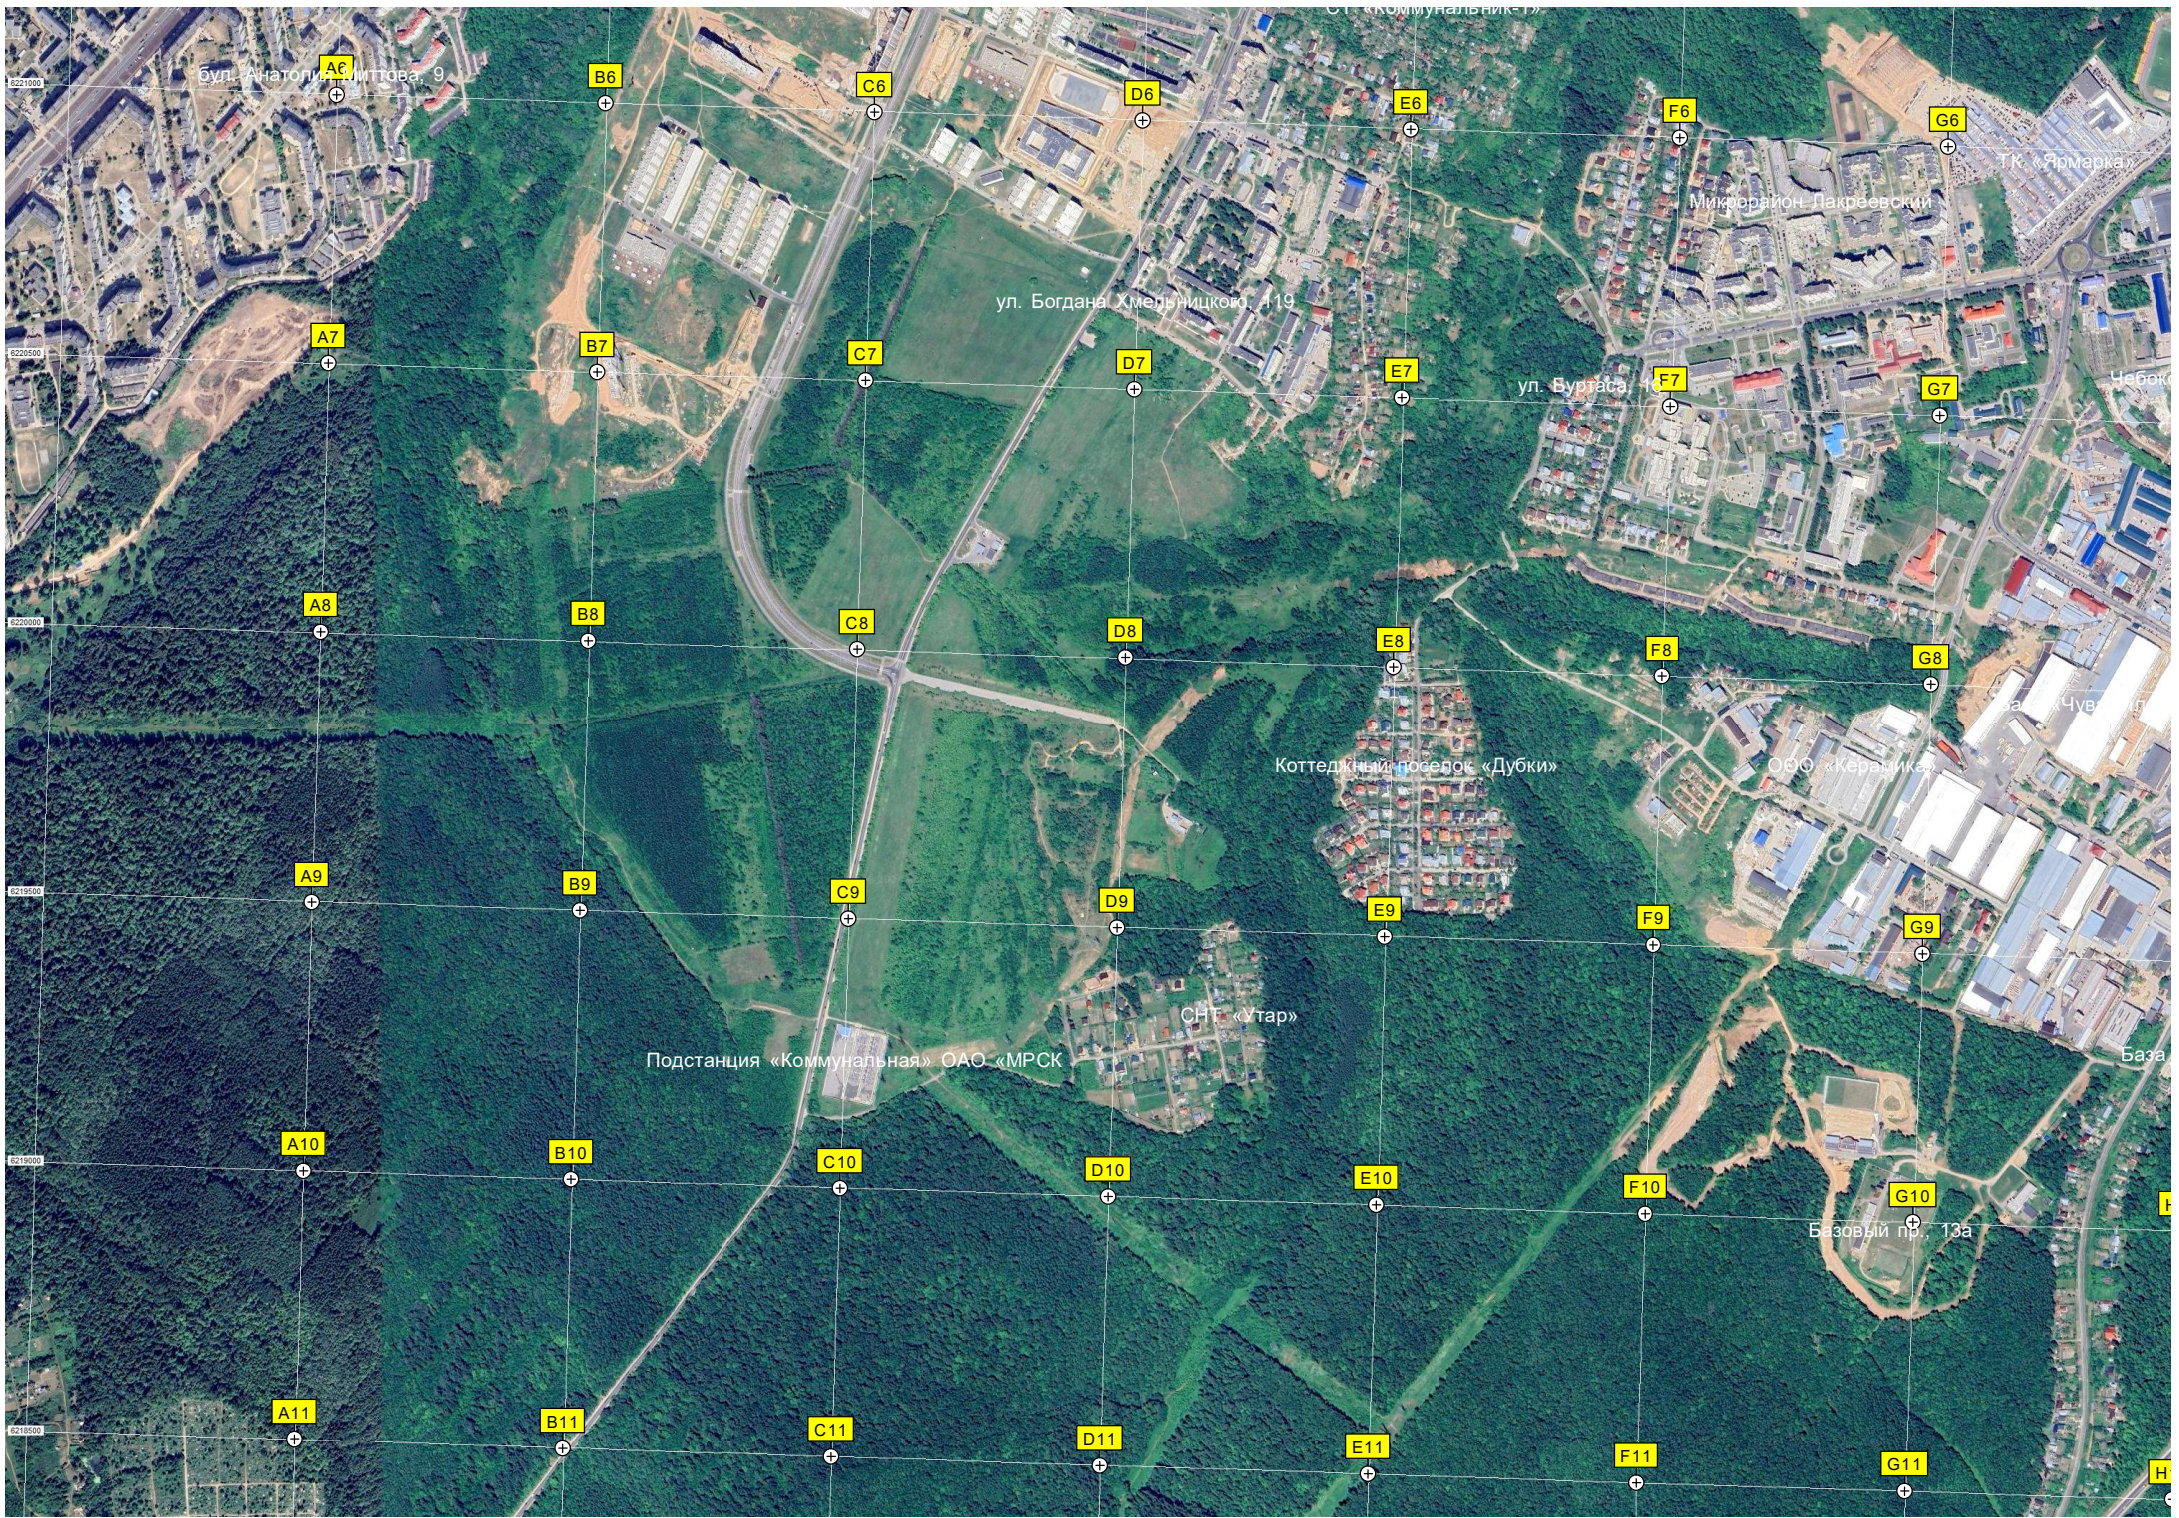

микрорайон «Новая Богданка»

Развязка у Центрального р

Платная автостоянка

Микрорайон «Байконур»

ул. Деметьева, 1

Микрорайон «Садовый»

ул. Гражданская, д. 5 ул. Коммунальная Слобода, 23

Территория торгово-развлекательно

Гагаринский мост через реку Трусиху

СТ / Коммунальный

буль. Анатолия А. Шитова, 9

ул. Богдана Хмельницкого, 119

Микрорайон Покровский

ТК «Ярмарка»

ул. Буртаса, 13

Коттеджный поселок «Дубки»