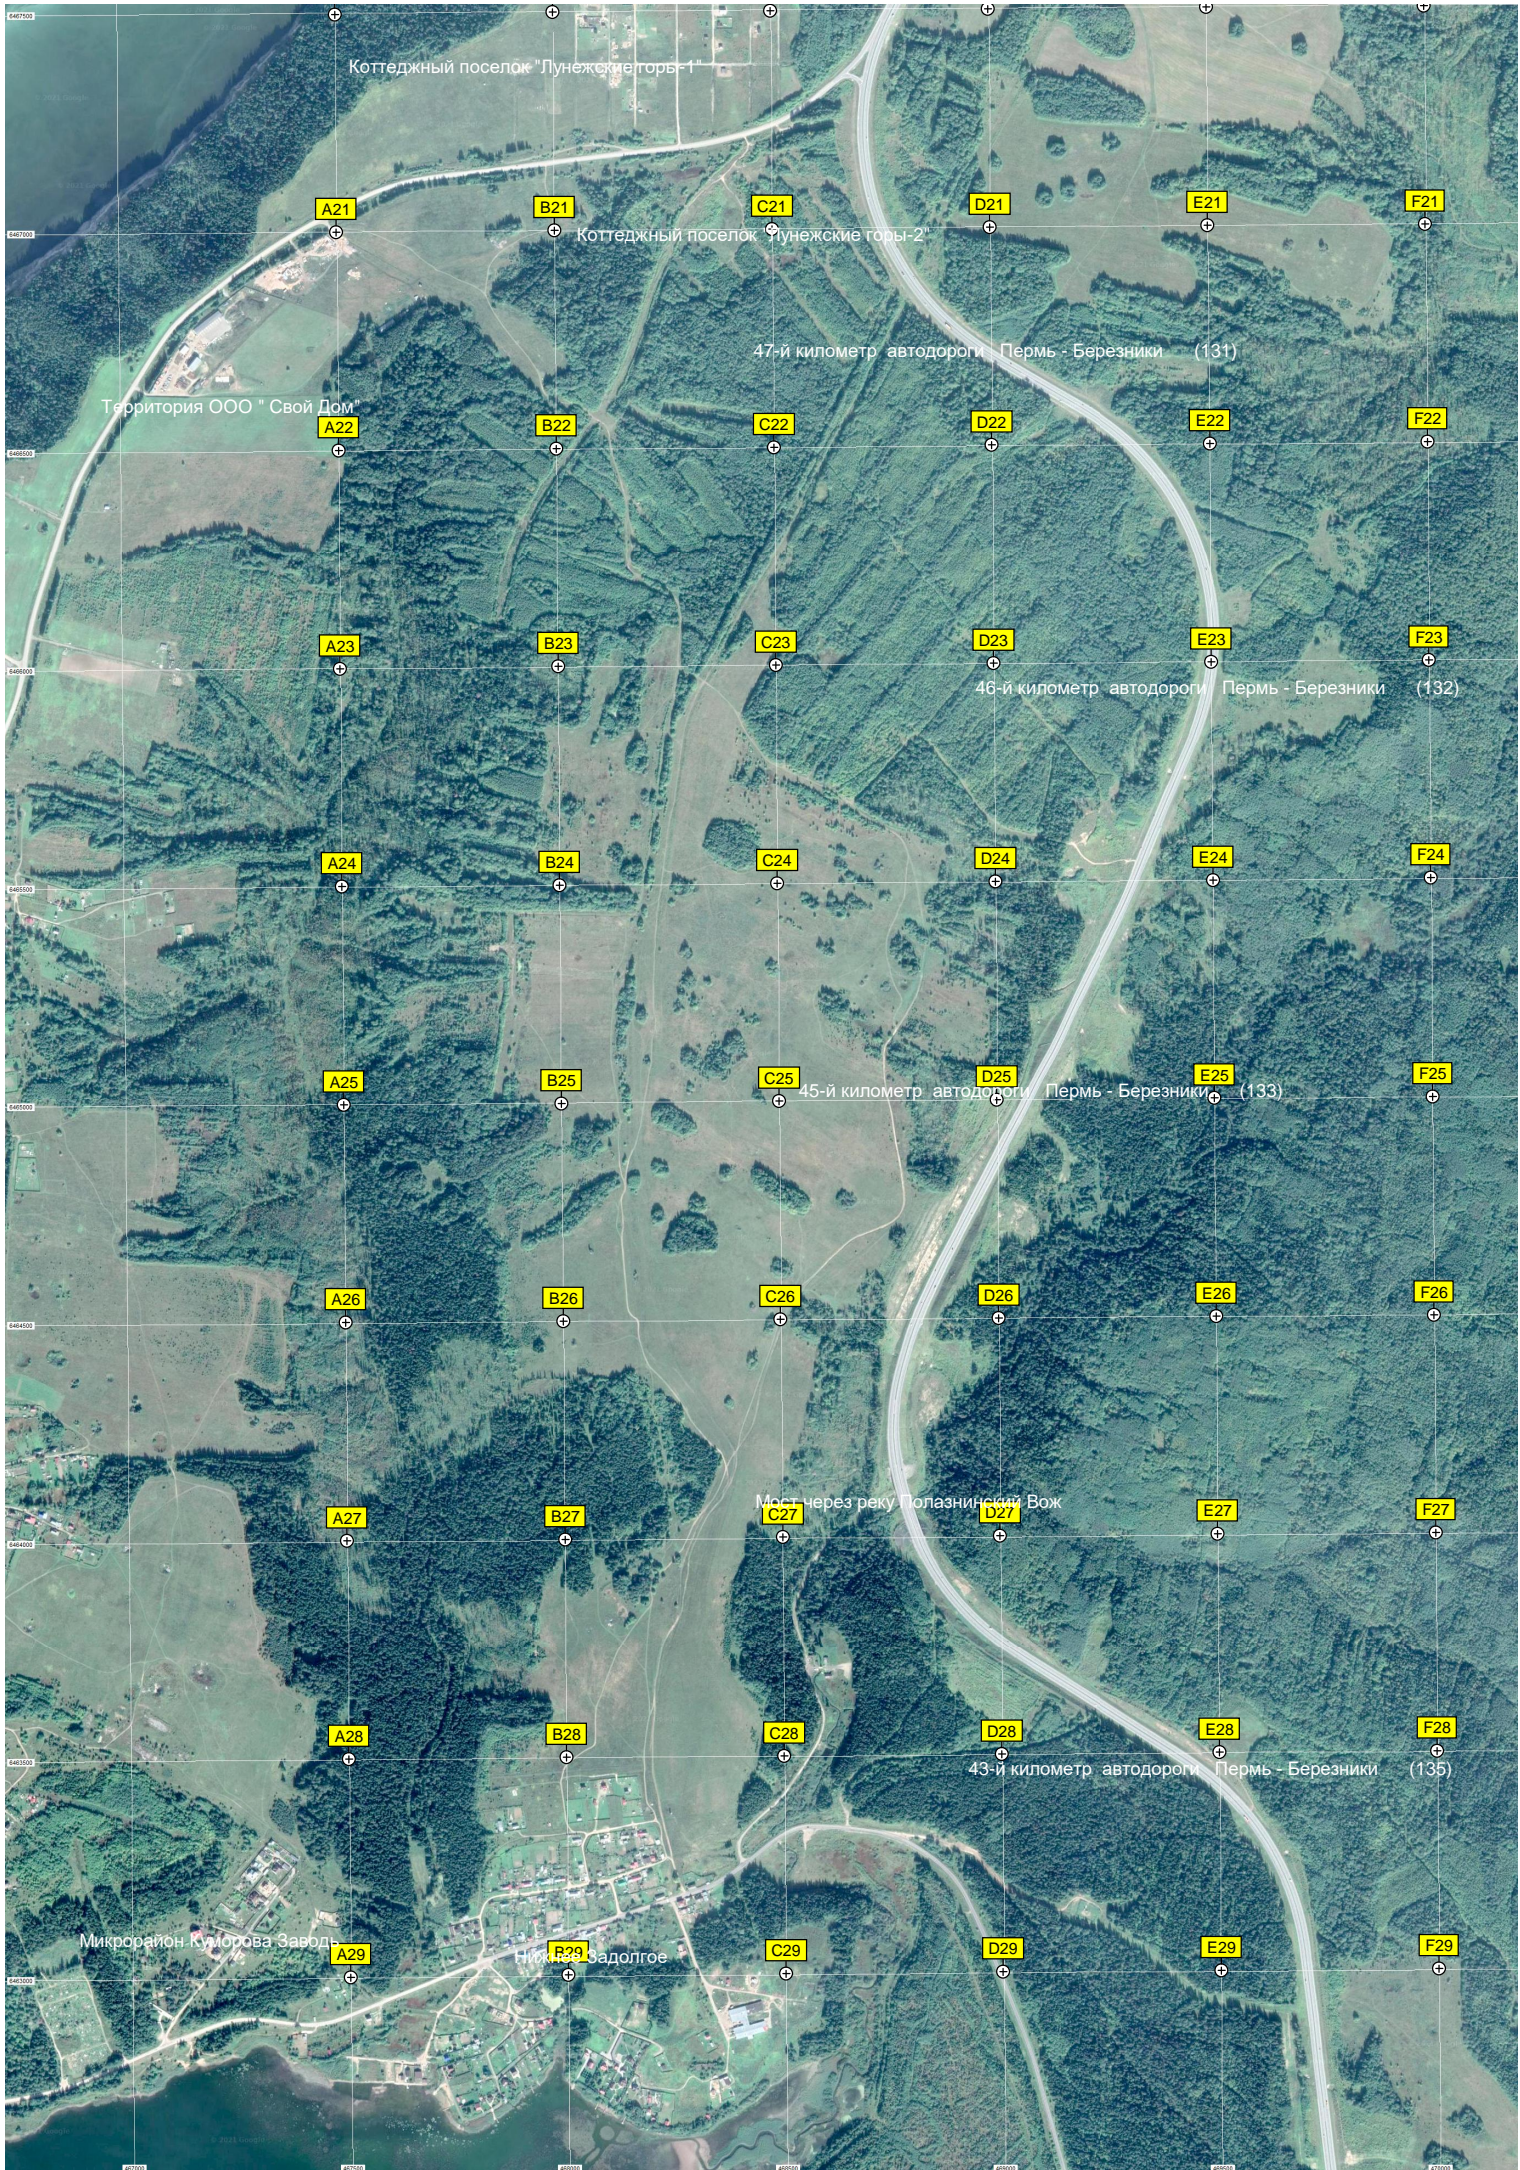

Газопровод - переход через Каму

52-й километр автодороги

Горы

51-й километр автодороги Пермь - Березники

Лунежские горы

50-й километр автодороги Пермь - Березники (128)

Лунежки
Реабилитационный центр для алко-наркозависимых

49-й километр автодороги Пермь - Березники (129)

48-й километр автодороги Пермь - Березники (130)

Коттеджный поселок "Лунежские горы-1"

A21

B21

C21

D21

E21

46-й километр автодороги Пермь - Березники (132)

A24

B24

C24

D24

E24

F24

A25

B25

C25

D25

E25

F25

45-й километр автодороги Пермь - Березники (133)

A26

B26