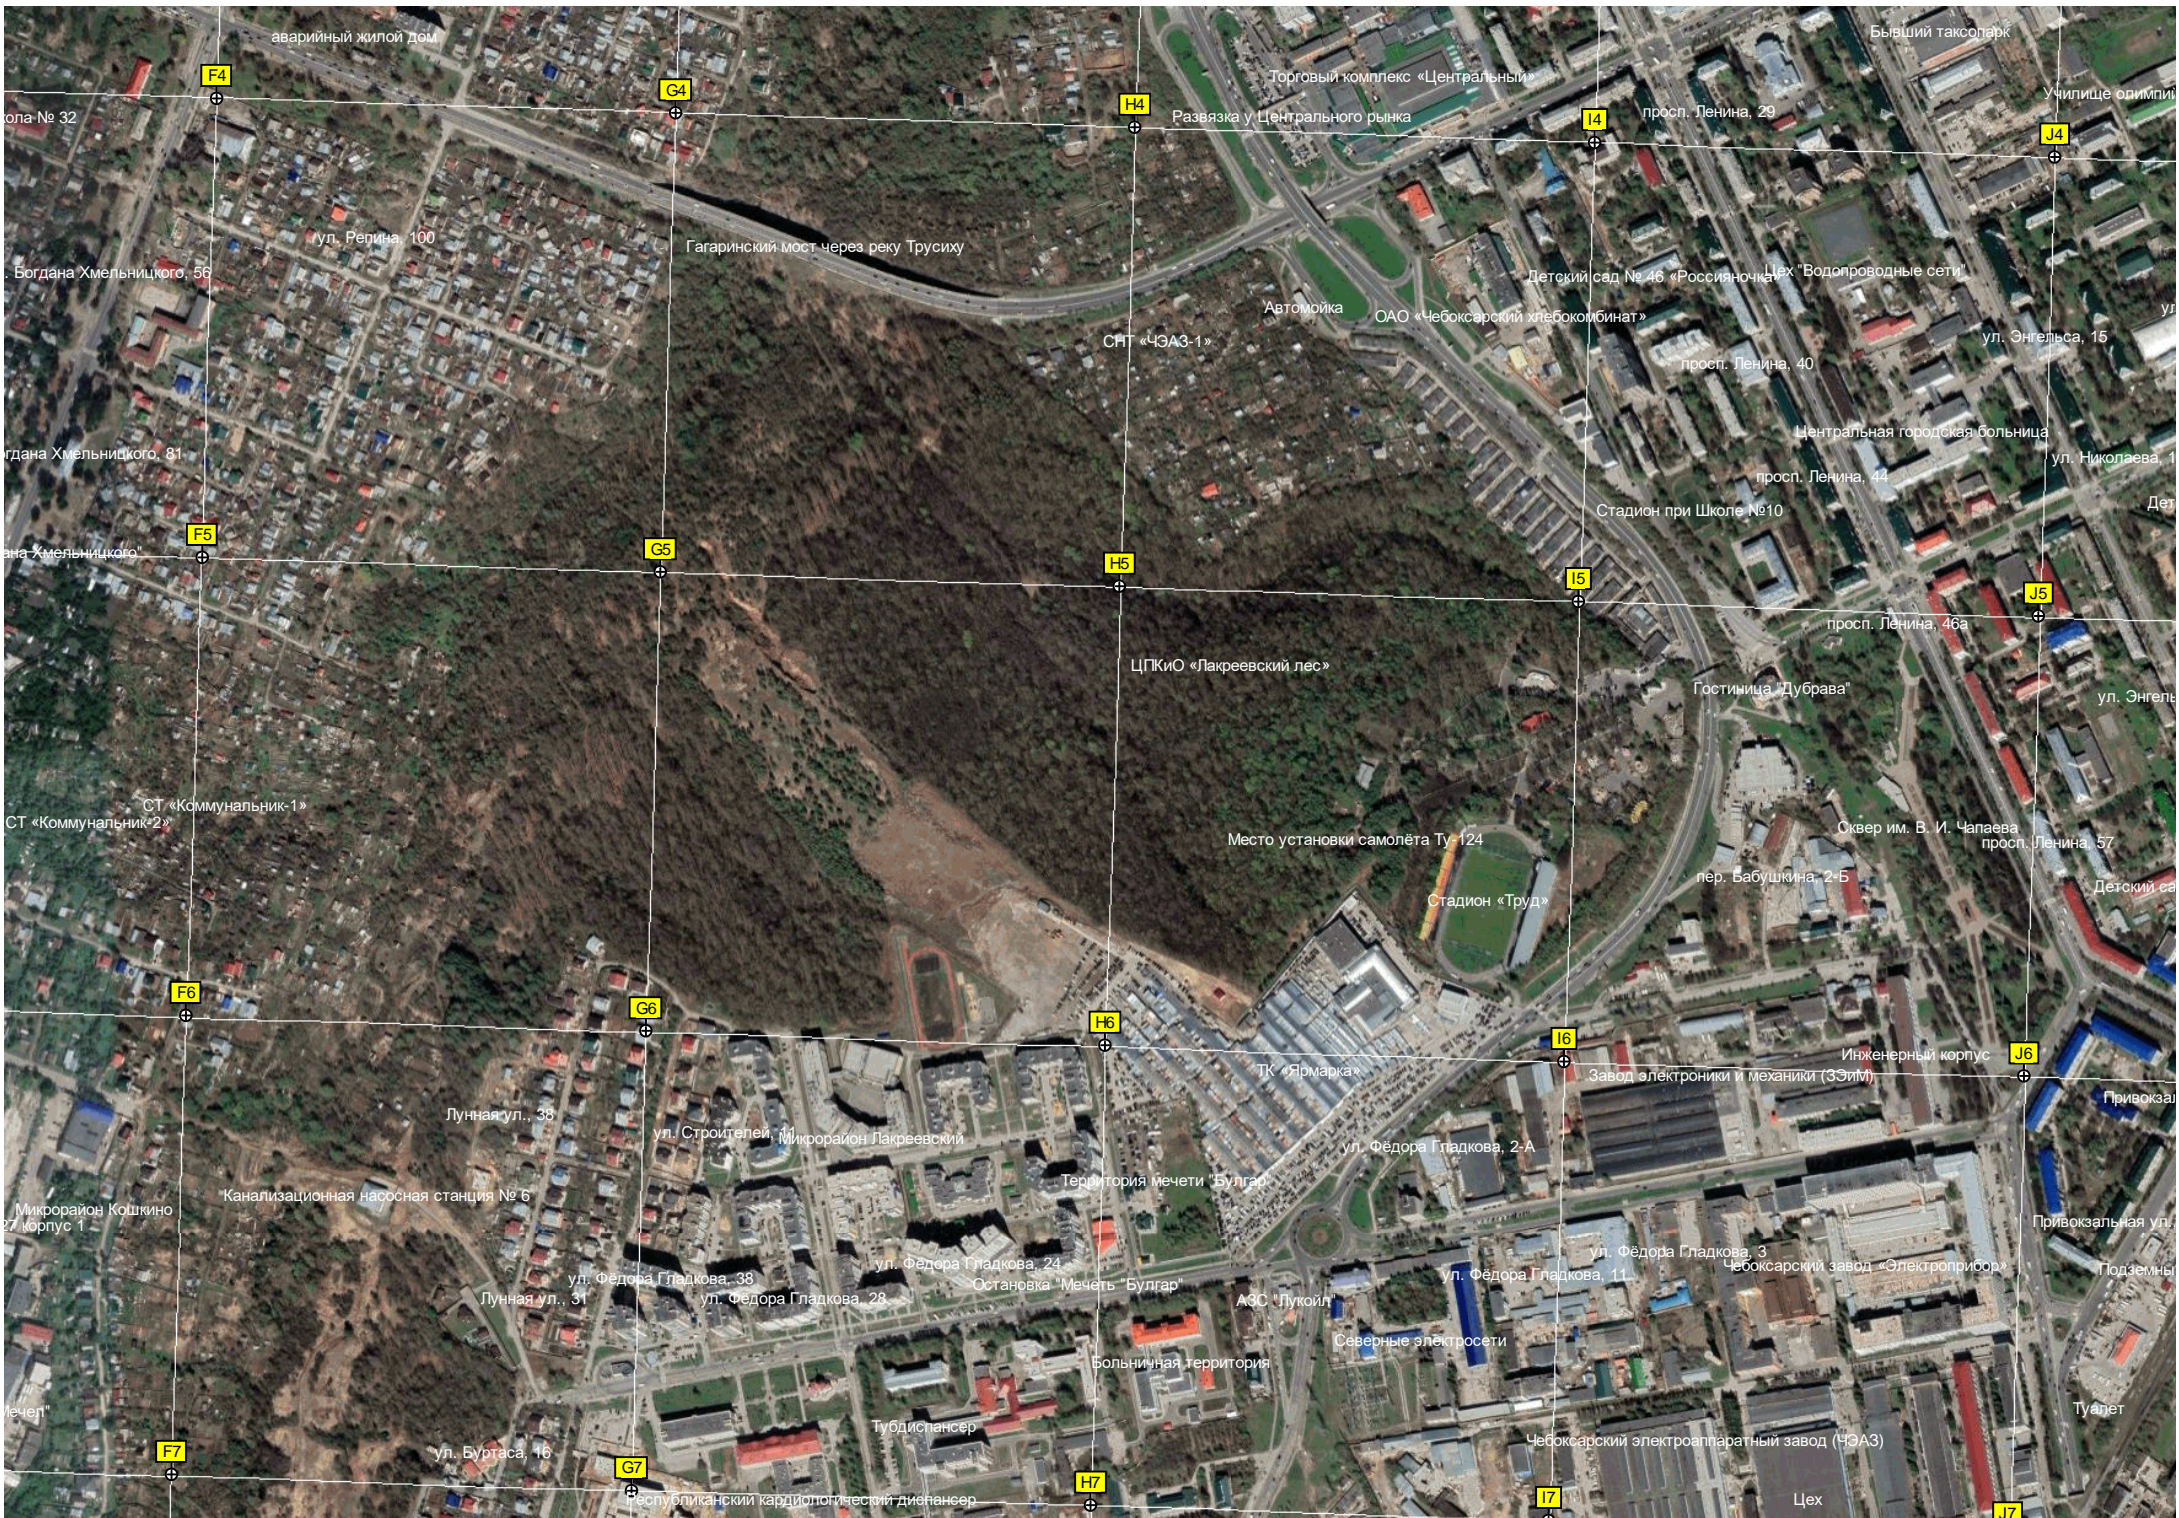

аварийный жилой дом

F4

C4

H4

J4

J4

ул. Репина, 100

Гагаринский мост через реку Трусиху

Развязка у Центрального рынка

просп. Ленина, 29

школа № 32

Торговый комплекс «Центральный»

Бывший таксопарк

Училище олимпийского резерва

ул. Богдана Хмельницкого, 56

СТ «ЧАЗ-1»

Автомойка

ОАО «Чебоксарский хлебокомбинат»

Детский сад № 46 «Россиячка» Цех «Водопроводные сети»

ул. Энгельса, 15

ул. Богдана Хмельницкого, 81

C5

H5

I5

J5

ул. Богдана Хмельницкого

ЦПКИО «Лакреевский лес»

просп. Ленина, 40

Центральная городская больница

просп. Ленина, 44

Стадион при Школе №10

просп. Ленина, 46а

Гостиница «Дубрава»

ул. Энгельса

СТ «Коммунальник-2»

СТ «Коммунальник-1»

Место установки самолёта Ту-124

Стадион «Труд»

Оквер им. В. И. Чапаева

пер. Бабушкина-2-Б

Детский сад

ул. Богдана Хмельницкого

F6

C6

H6

I6

J6

Лунная ул., 38

ул. Строителей, микрорайон Лакреевский

ТК «Ярмарка»

ул. Фёдора Гладкова, 2-А

Завод электроники и механики (ЗЭИМ)

Инженерный корпус

Привокзальная ул.

Микрорайон Кошкино

Канализационная насосная станция № 6

Территория мечети «Булгар»

ул. Фёдора Гладкова, 2-А

ул. Фёдора Гладкова, 3

Чебоксарский завод «Электроприбор»

Подземный переход

корпус 1

ул. Федора Гладкова, 38

ул. Федора Гладкова, 24

Остановка «Мечеть Булгар»

ул. Фёдора Гладкова, 11

Чебоксарский завод «Электроприбор»

Подземный переход

Лунная ул., 31

ул. Федора Гладкова, 28

АЭС «Лукойл»

Северные электросети

ул. Фёдора Гладкова, 11

Чебоксарский завод «Электроприбор»

Подземный переход

Мечеть

F7

C7

H7

I7

J7

ул. Буртаса, 16

Республиканский кардиологический диспансер

Тубдиспансер

Больничная территория

Северные электросети

Чебоксарский электроаппаратный завод (ЧЭАЗ)

Цех

Туалет