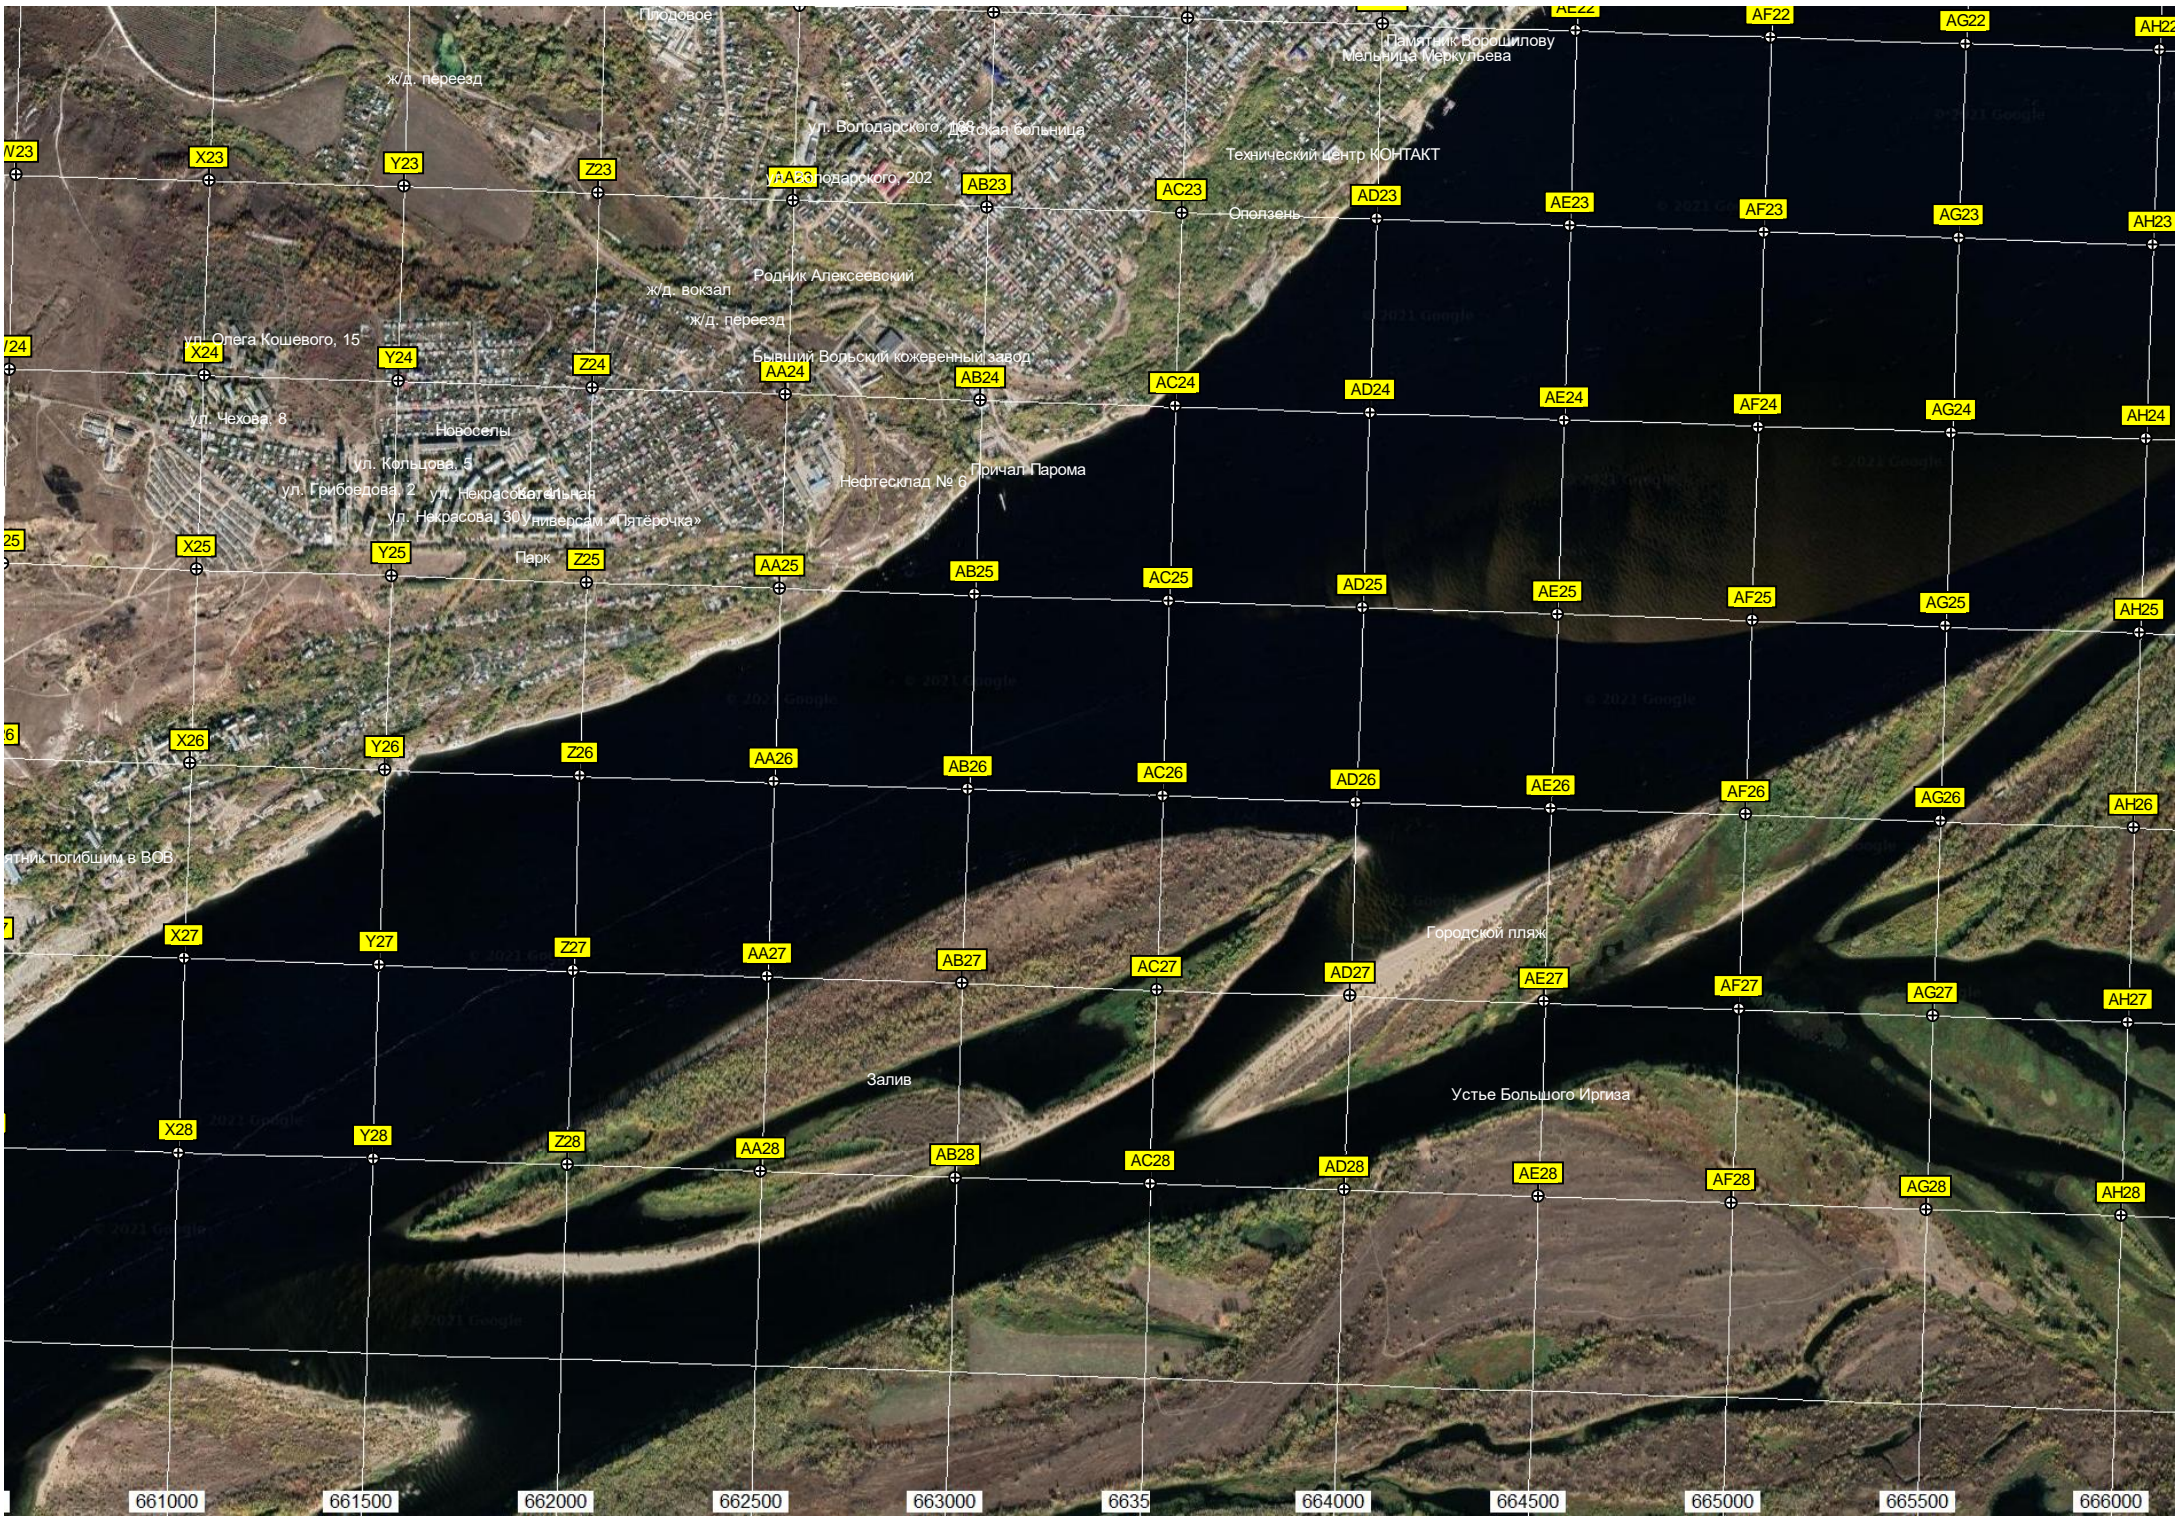

W22

AG22

000 655500 656000 656500 657000 657500 58000 658500 659000 659500 660000 660500

ж.д. переезд

Городское

Ул. Володарского, Девская больница

Памятник Ворошилову
Мельница Меркульева

Технический центр КОНТАКТ