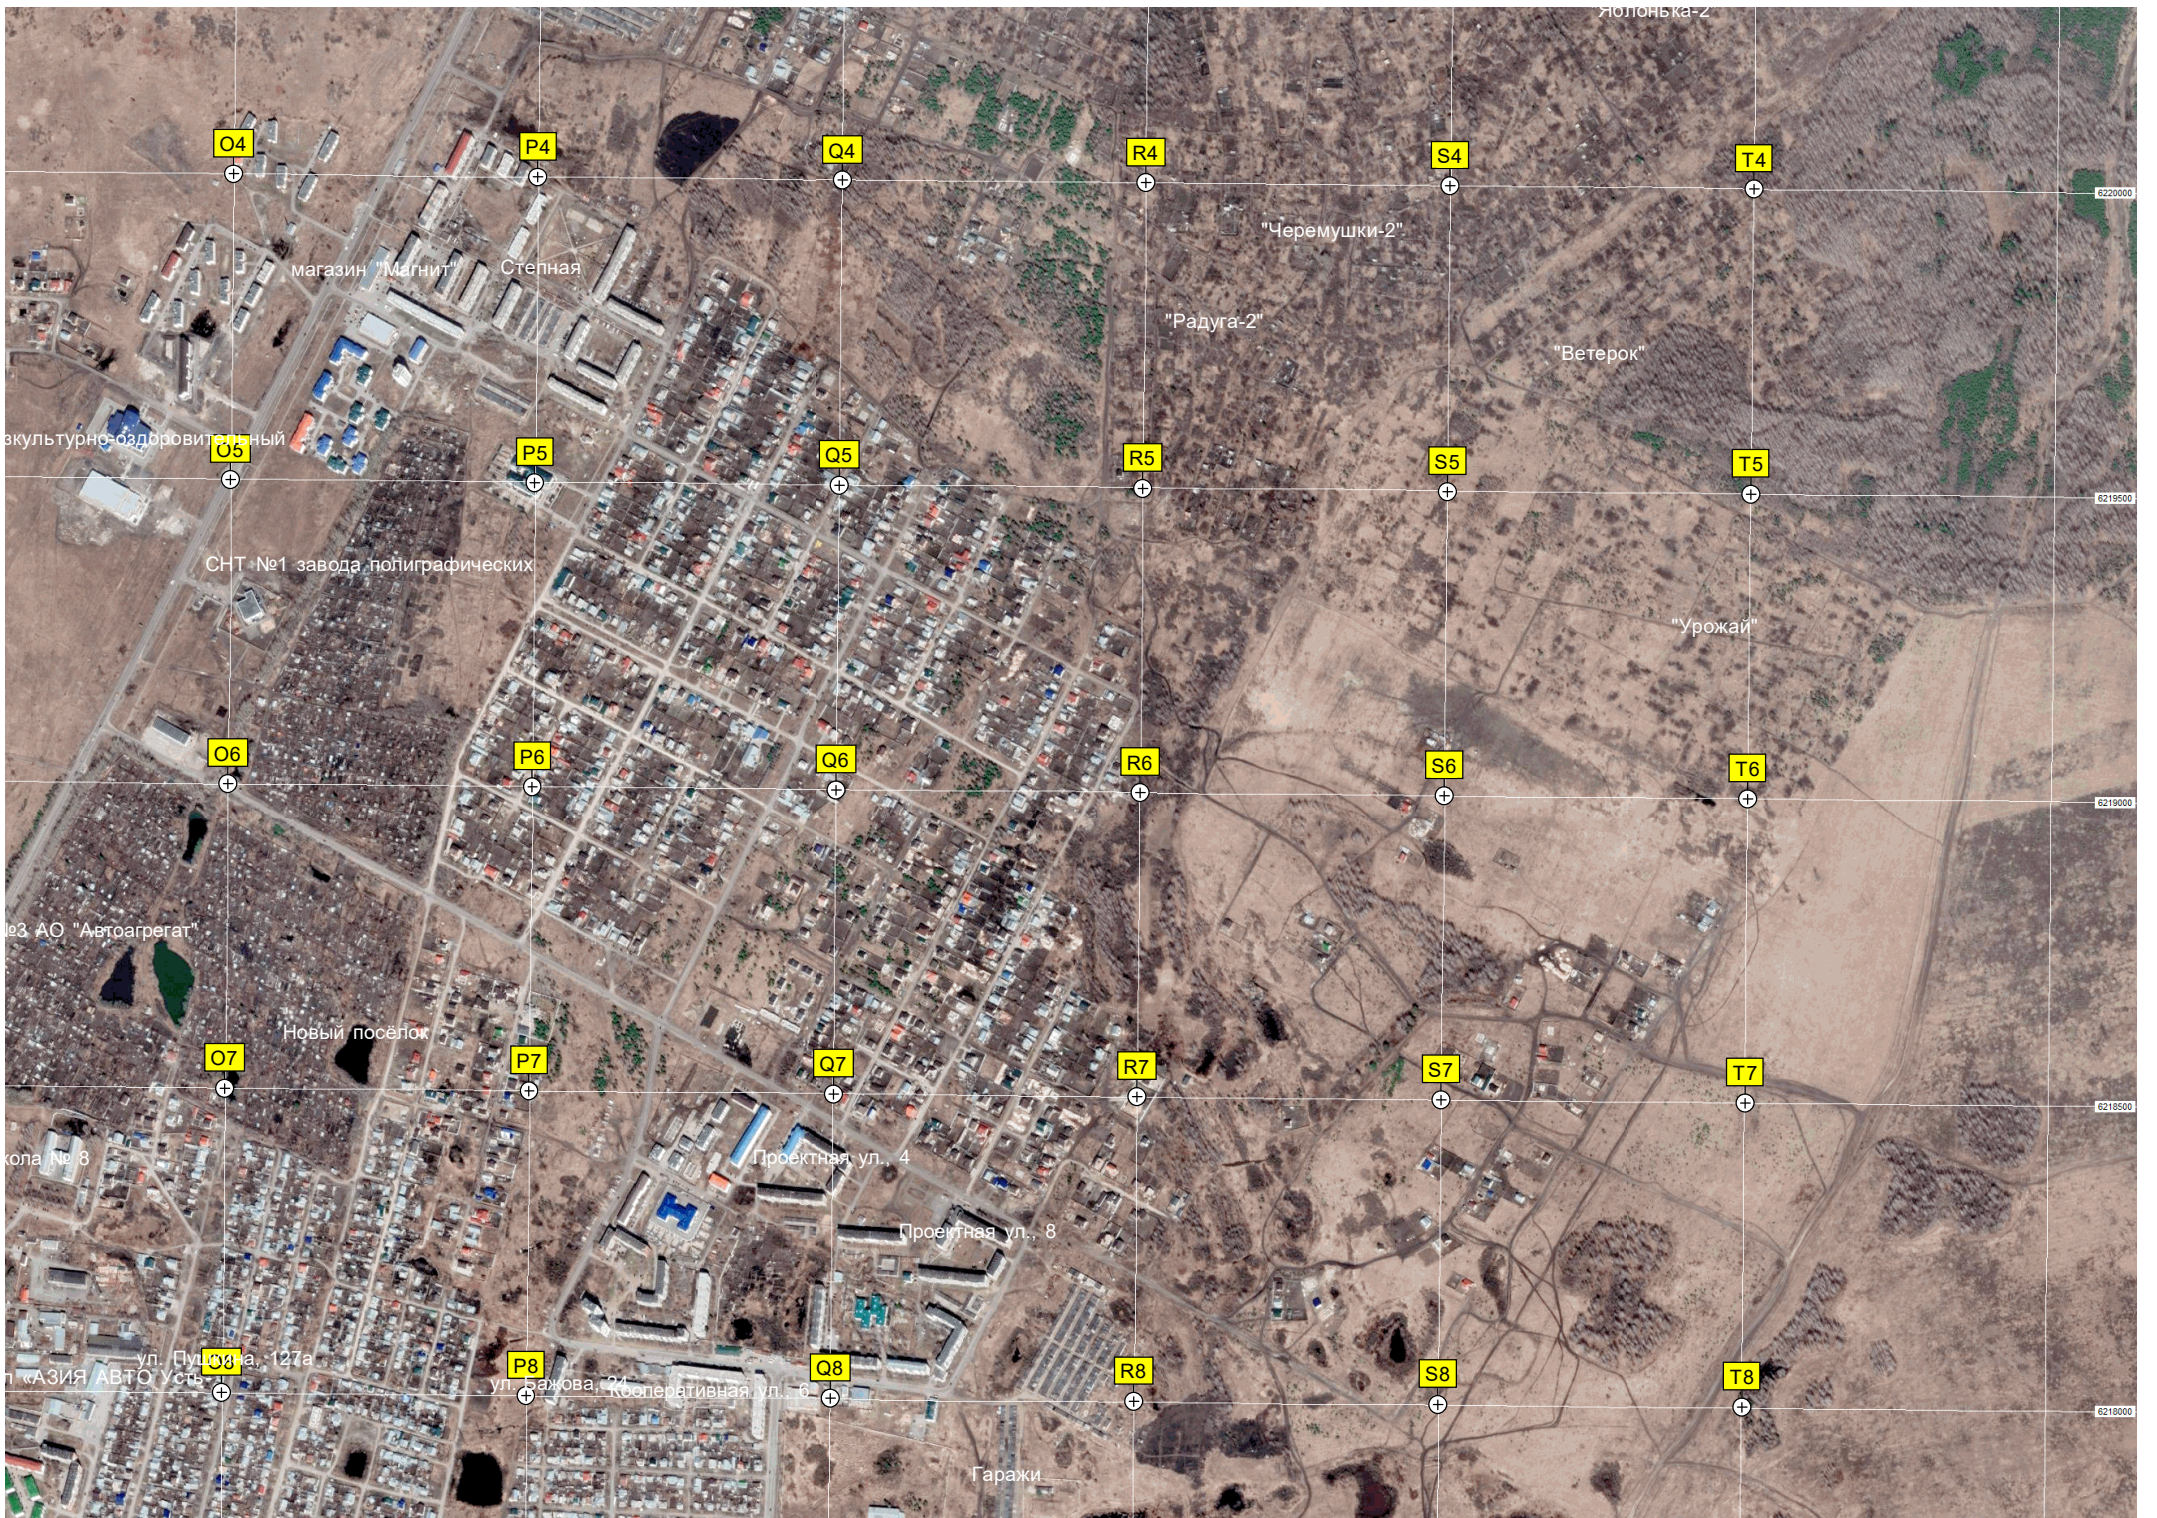

S3

T3

Электрическая подстанция

СТ «ШААЗ № 1»

Дом престарелых «Спутник»

Дом-интернат престарелых

Автодром

Простоквашино (Газовик)

Телерадиовышка № 2

Стрельбище

Кадетская школа-интернат МЧС

Районная больница

Мечеть

«Дружба»

O4

P4

Водонапорная башня Рожновского

Переезд

АЗС

Очистные сооружения

Нефтебаза

ремонтная база для легковых и

Хлызово

Болото Туринцево