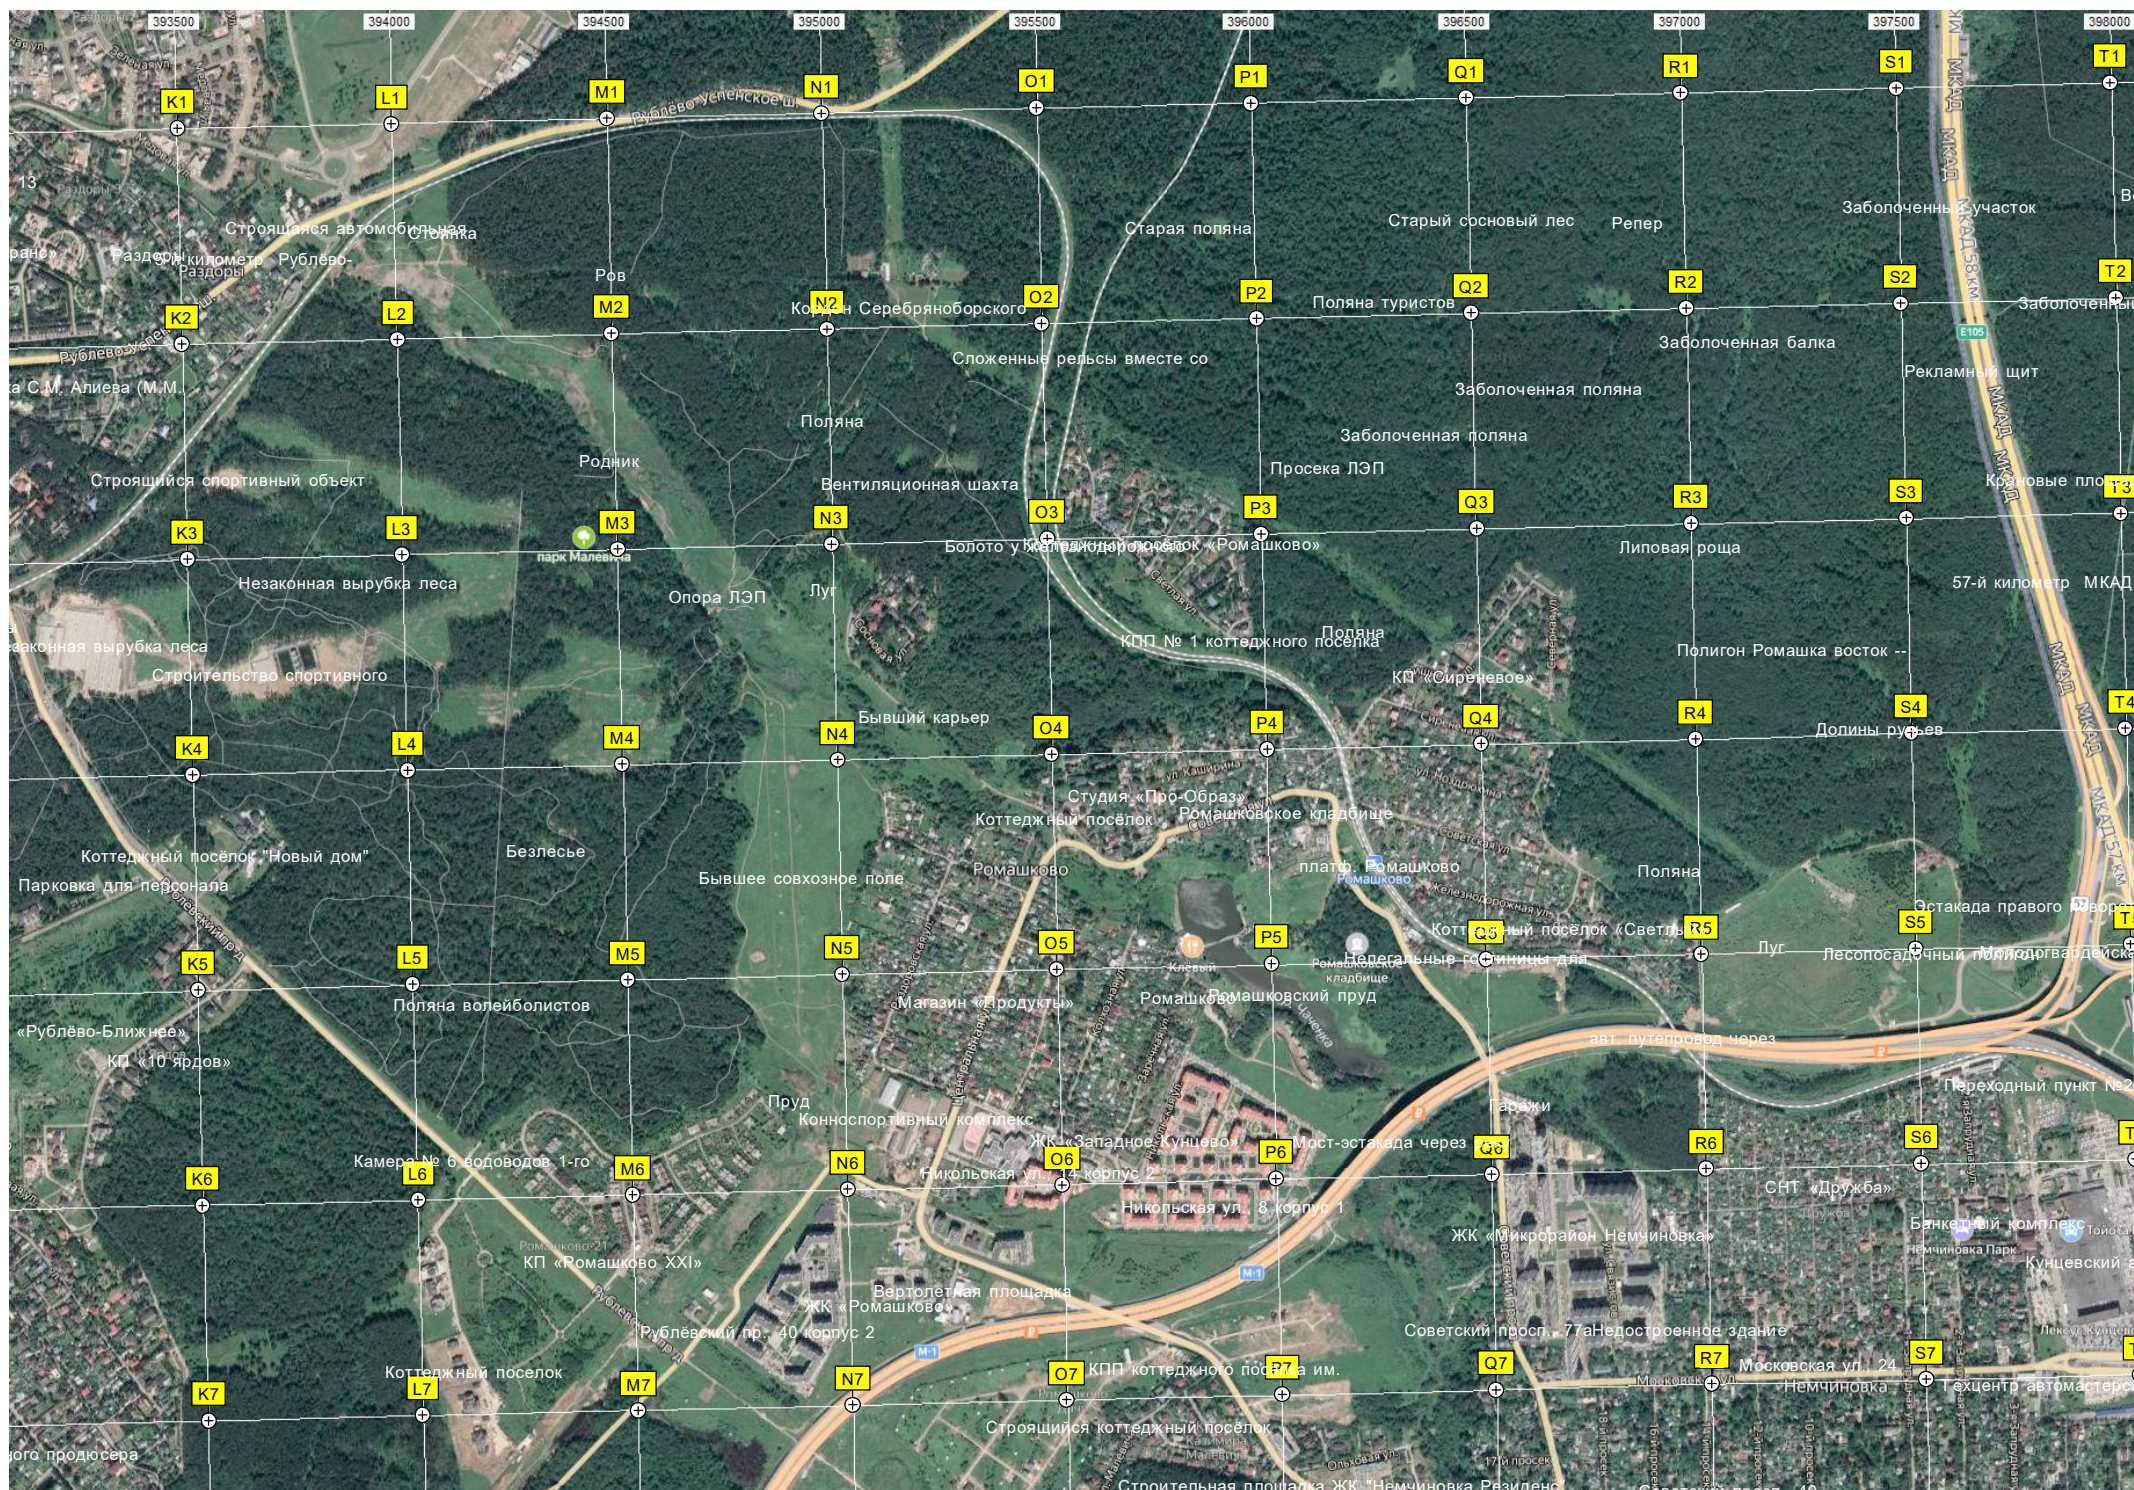

388500 389000 389500 390000 390500 391000 391500 392000 392500 393000

6179500 A1 B1 C1 D1 E1 F1 G1 H1 I1 J1

6179000 A2 B2 C2 D2 E2 F2 G2 H2 I2 J2

6178500 A3 B3 C3 D3 E3 F3 G3 H3 I3 J3

6178000 A4 B4 C4 D4 E4 F4 G4 H4 I4 J4

6177500 A5 B5 C5 D5 E5 F5 G5 H5 I5 J5

6177000 A6 B6 C6 D6 E6 F6 G6 H6 I6 J6

6176500 A7 B7 C7 D7 E7 F7 G7 H7 I7 J7

6176500

Ул. Поворова
Микрорайон № 5А
Электрическая подстанция (ПС)
Остатки лесного надела
строительный городок
Сколковский пруд
Строящийся жилой квартал № 7
Строящиеся коммерческие здания
Мамоново
Парковка "Технопарк - 1 очередь"
Новая ул. 15
Усадьба Роме
ГСК «Мир»
Баковка Володарская
Стройплощадка дублера
Стройплощадка транспортно
Микрорайон № 6
Техническое сооружение
ул. Военный городок 31
Электрическая подстанция ПС №
бытовка
ТСЖ ВСК «Родники»
Территория дачного поселка
197-я Ремонтно
Одинцовский
Строительство торгового центра
Канализационная насосная
Одинцовский комбинат (Баковка)
Футбольное поле
СНТ «Мамоново»
Баковка
КПП
ПЖСК «Сетунька»
Молодые посадки яблоневого сада
Вилла
Одинцовская автошкола ДОСААФ
Вырубово
ДСК «Баковка»
государственная дача
Дача
ДНТ «Баковка-Набережная»
Лесопарк
Центр оптовой торговли
Вырубово
поселок дома отдыха КПП
пос. дома отдыха МПС
эка
Переделки
Поселок Москворецкого
Измалково
Измалково
Переделки
16
Частное владение Владимира
ТН-708
Баскетбольная площадка
Заболоченный участок
Поросший мхом колодец
Садовый центр компании «Медра»
Самаринка
Самаринский пруд
Загородная база
Кардиологический санаторный
Пожарный
Владения А. Руцкого
Усадьба Измалково
КП «Стальное»
Развалины пешеходного мостика
Опорный пункт милиции
ДСК «Лесная Поляна»
Пустырь
Сельхоз земли для дачного
Территория индивидуального
Территория дома-музея Бориса
7-я ул. Лазенки 2
Лазенки
Строительная площадка