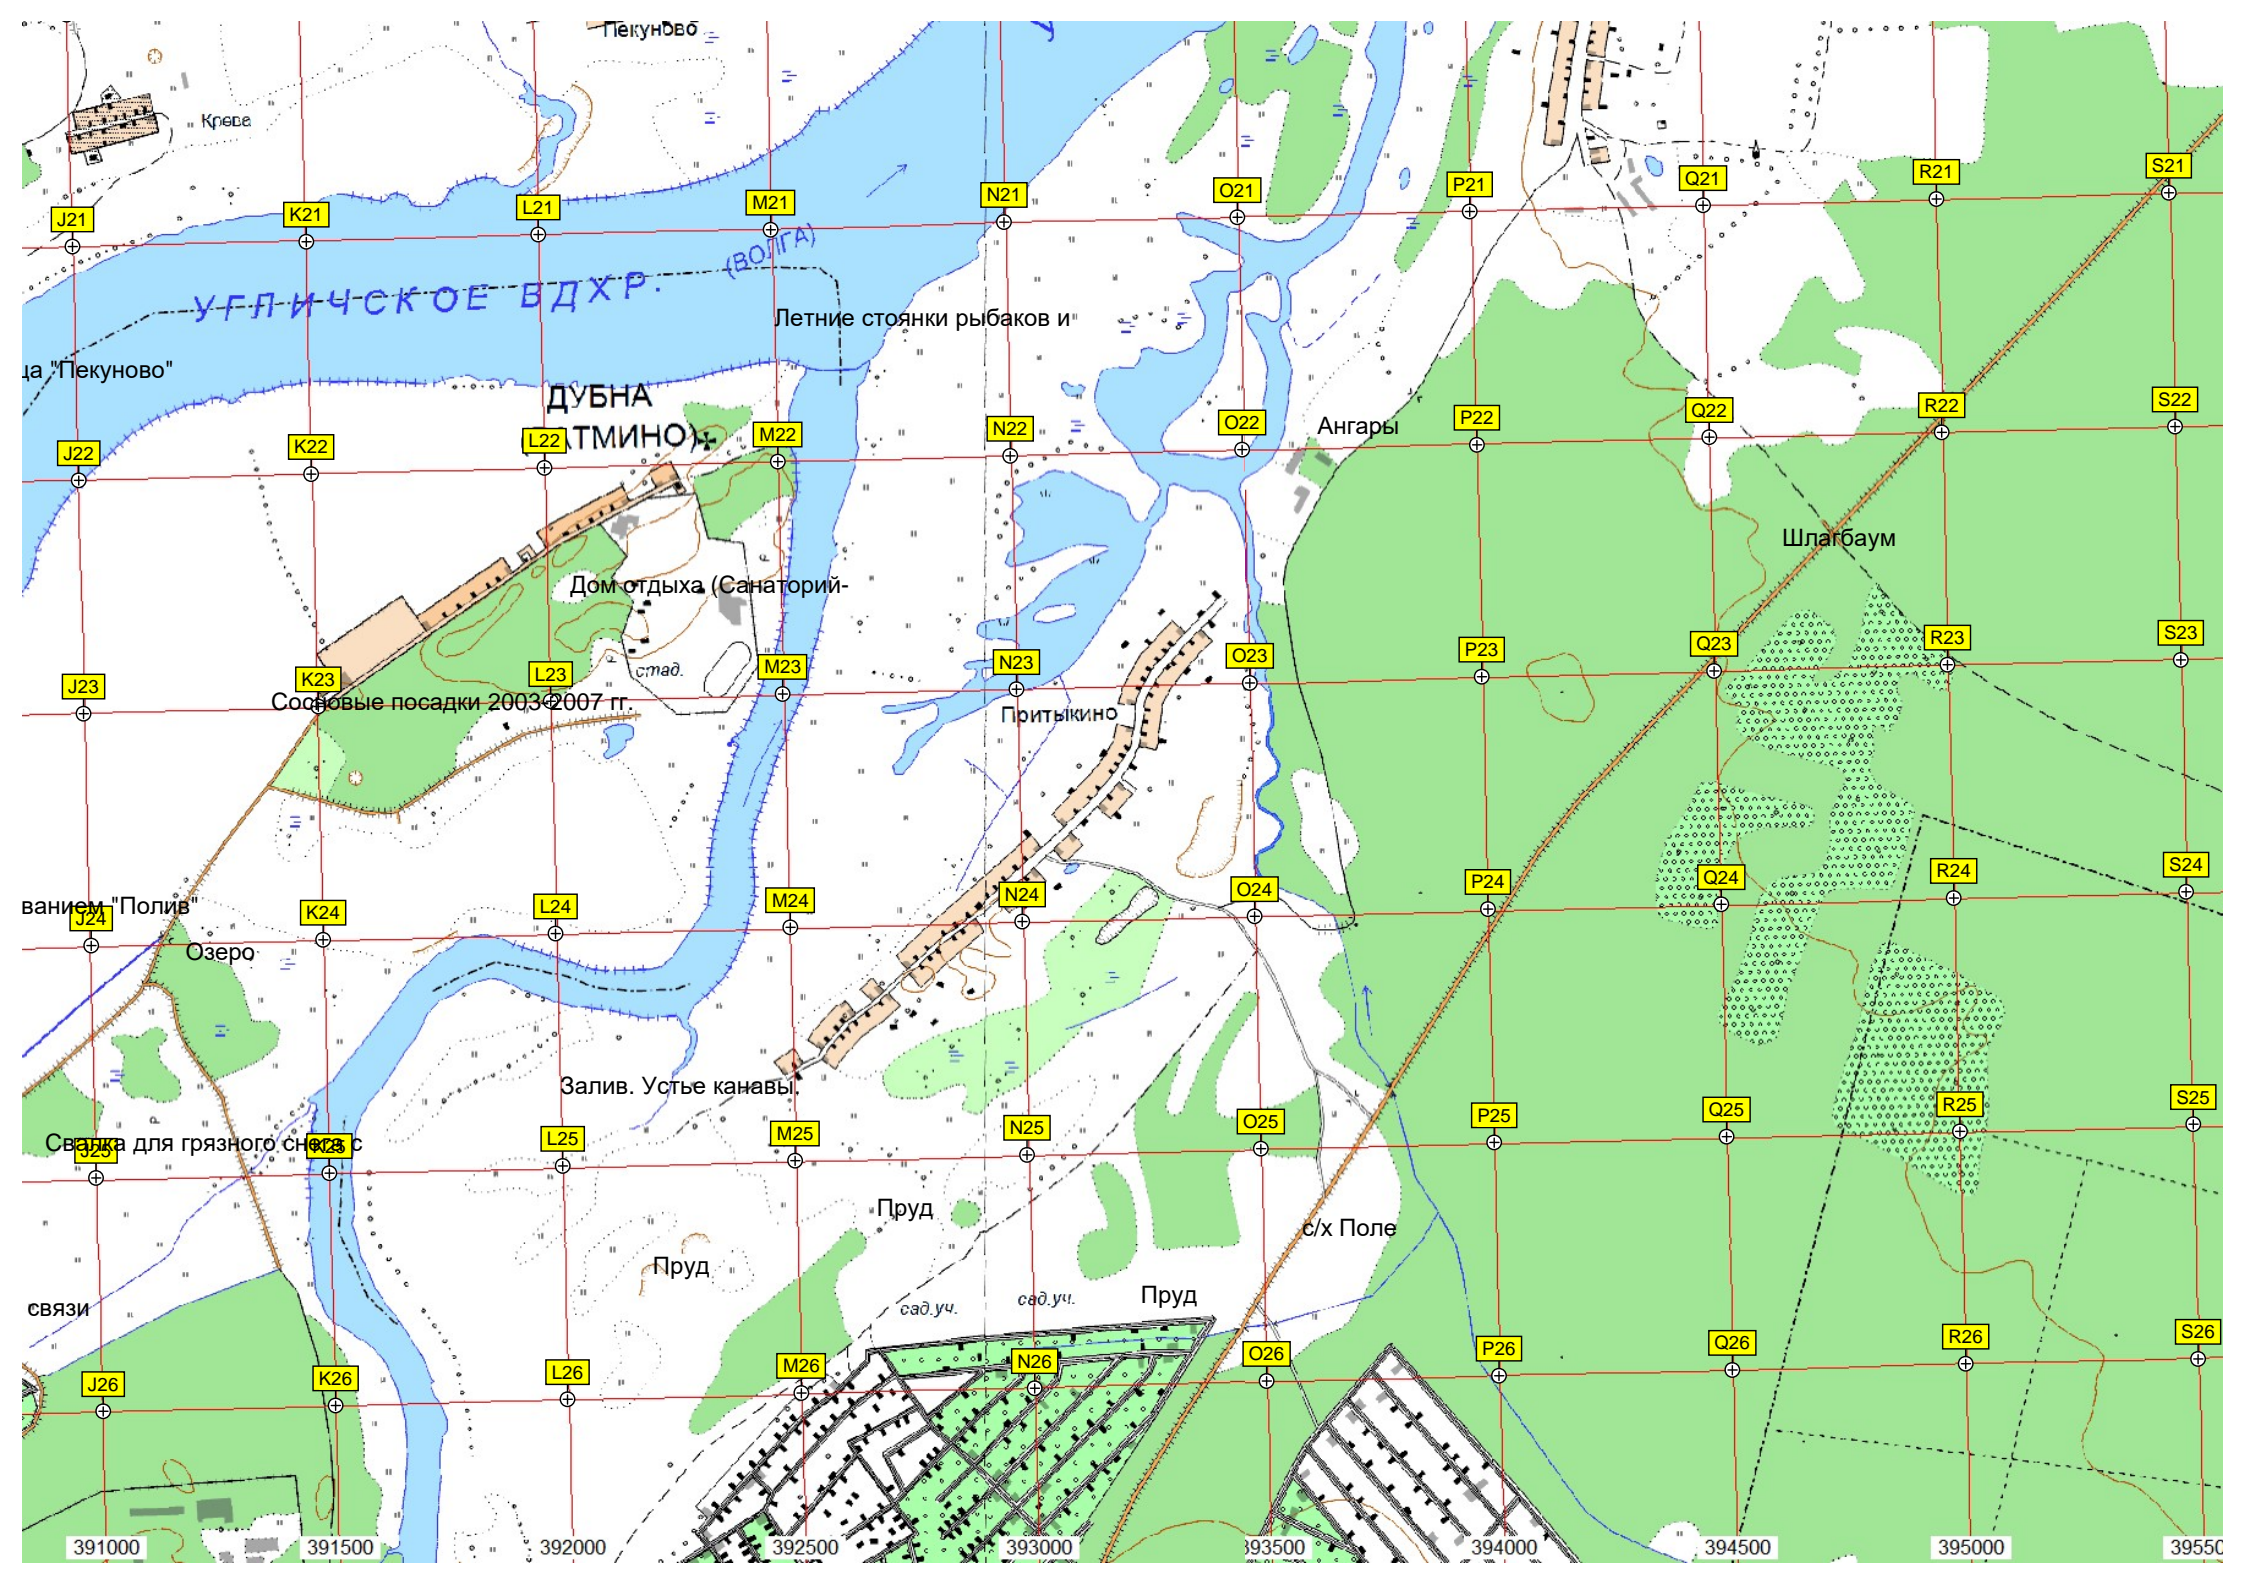

Пекуновб

Кресе

да "Пекуново"

ДУБНА
ТМИНО

Дом отдыха (Санаторий-стад.)

Сосновые посадки 2003-2007 гг.

Притыкино

Ангары

Шлагбаум

ванием "Полив"

Озеро

Залив. Устье канавы.

Связка для грязного снега

Пруд

Пруд

с/х Поле

сад.уч.

сад.уч.

Пруд

СВЯЗИ

391000 391500 392000 392500 393000 393500 394000 394500 395000 395500