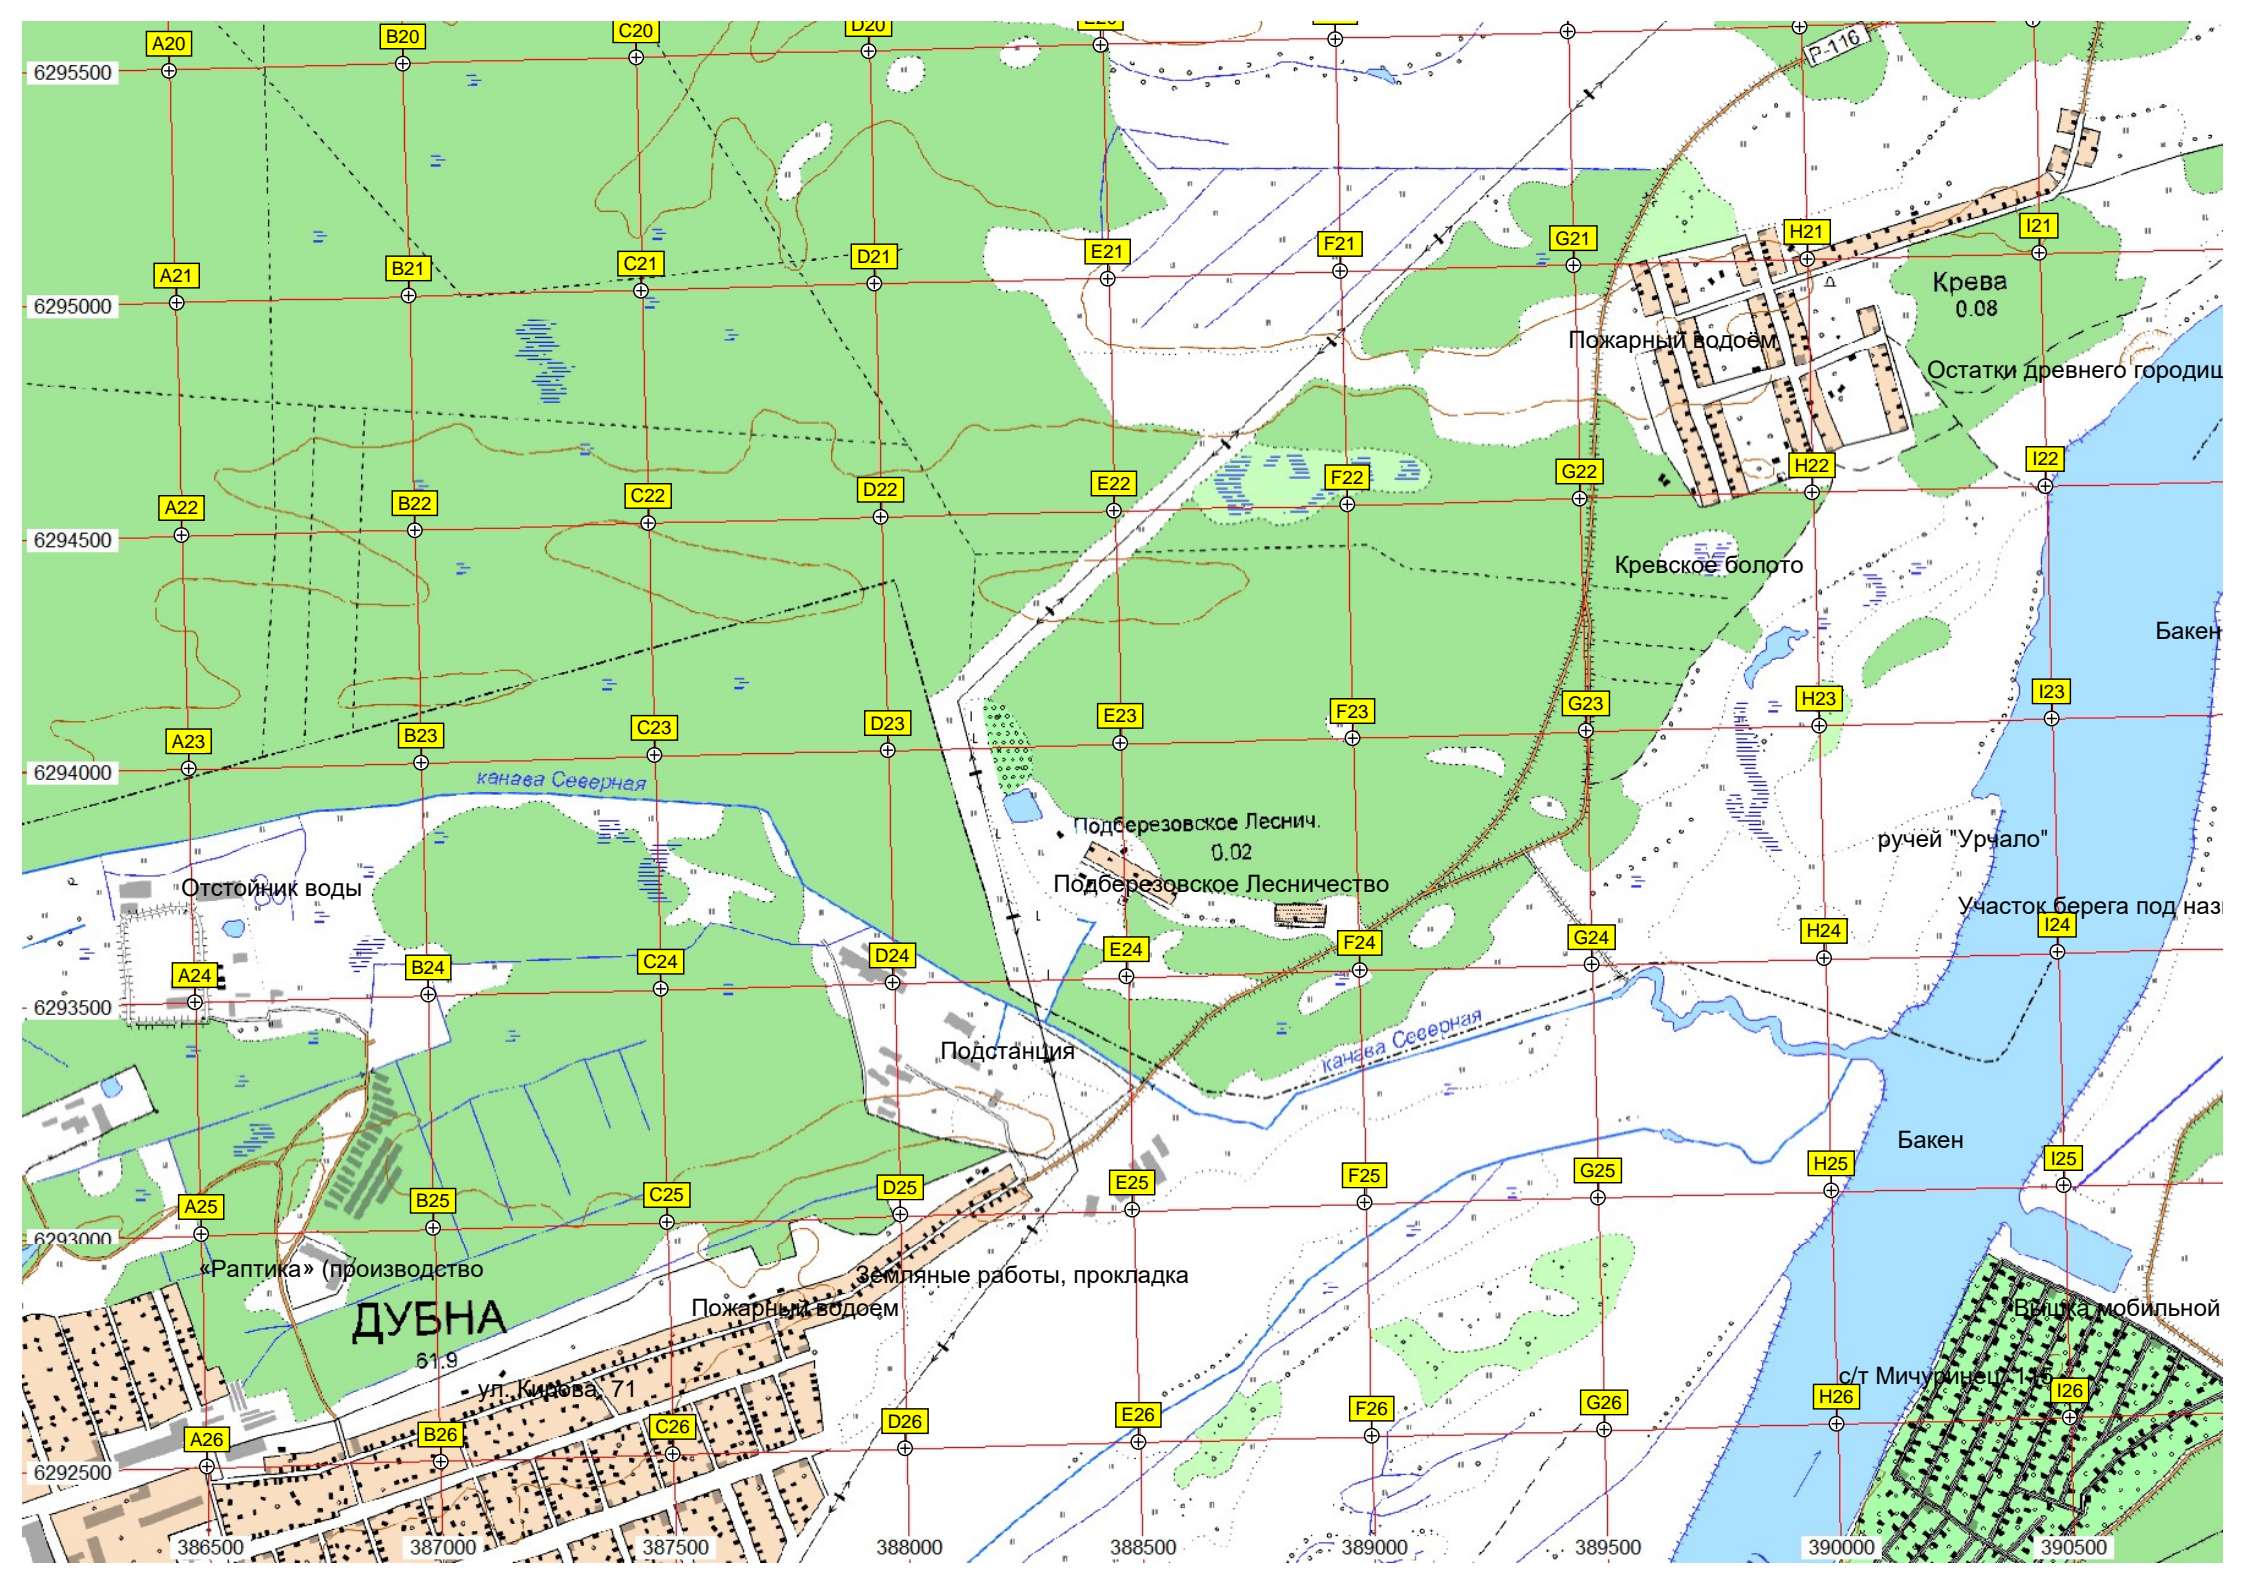

Топорок

Топорок

Пioneerлагерь (бывш. Волга)

дер. Демидовка, 1

Соболёво
0.01

дер. Соколово, 81

Загородный клуб Дункан

дер. Некуново, 11

ПЛОЩАДЬ ВОДНО-ВОЛЖСКОЕ ВДХР. (ВОЛГА)

Пекуновб

Кресе

да "Пекуново"

ДУБНА
ТМИНО

Дом отдыха (Санаторий-стад.)

Сосновые посадки 2003-2007 гг.

Притыкино

Ангары

Шлагбаум

ванием "Полив"

Озеро

Залив. Устье канавы.

Связка для грязного снега

Пруд

Пруд