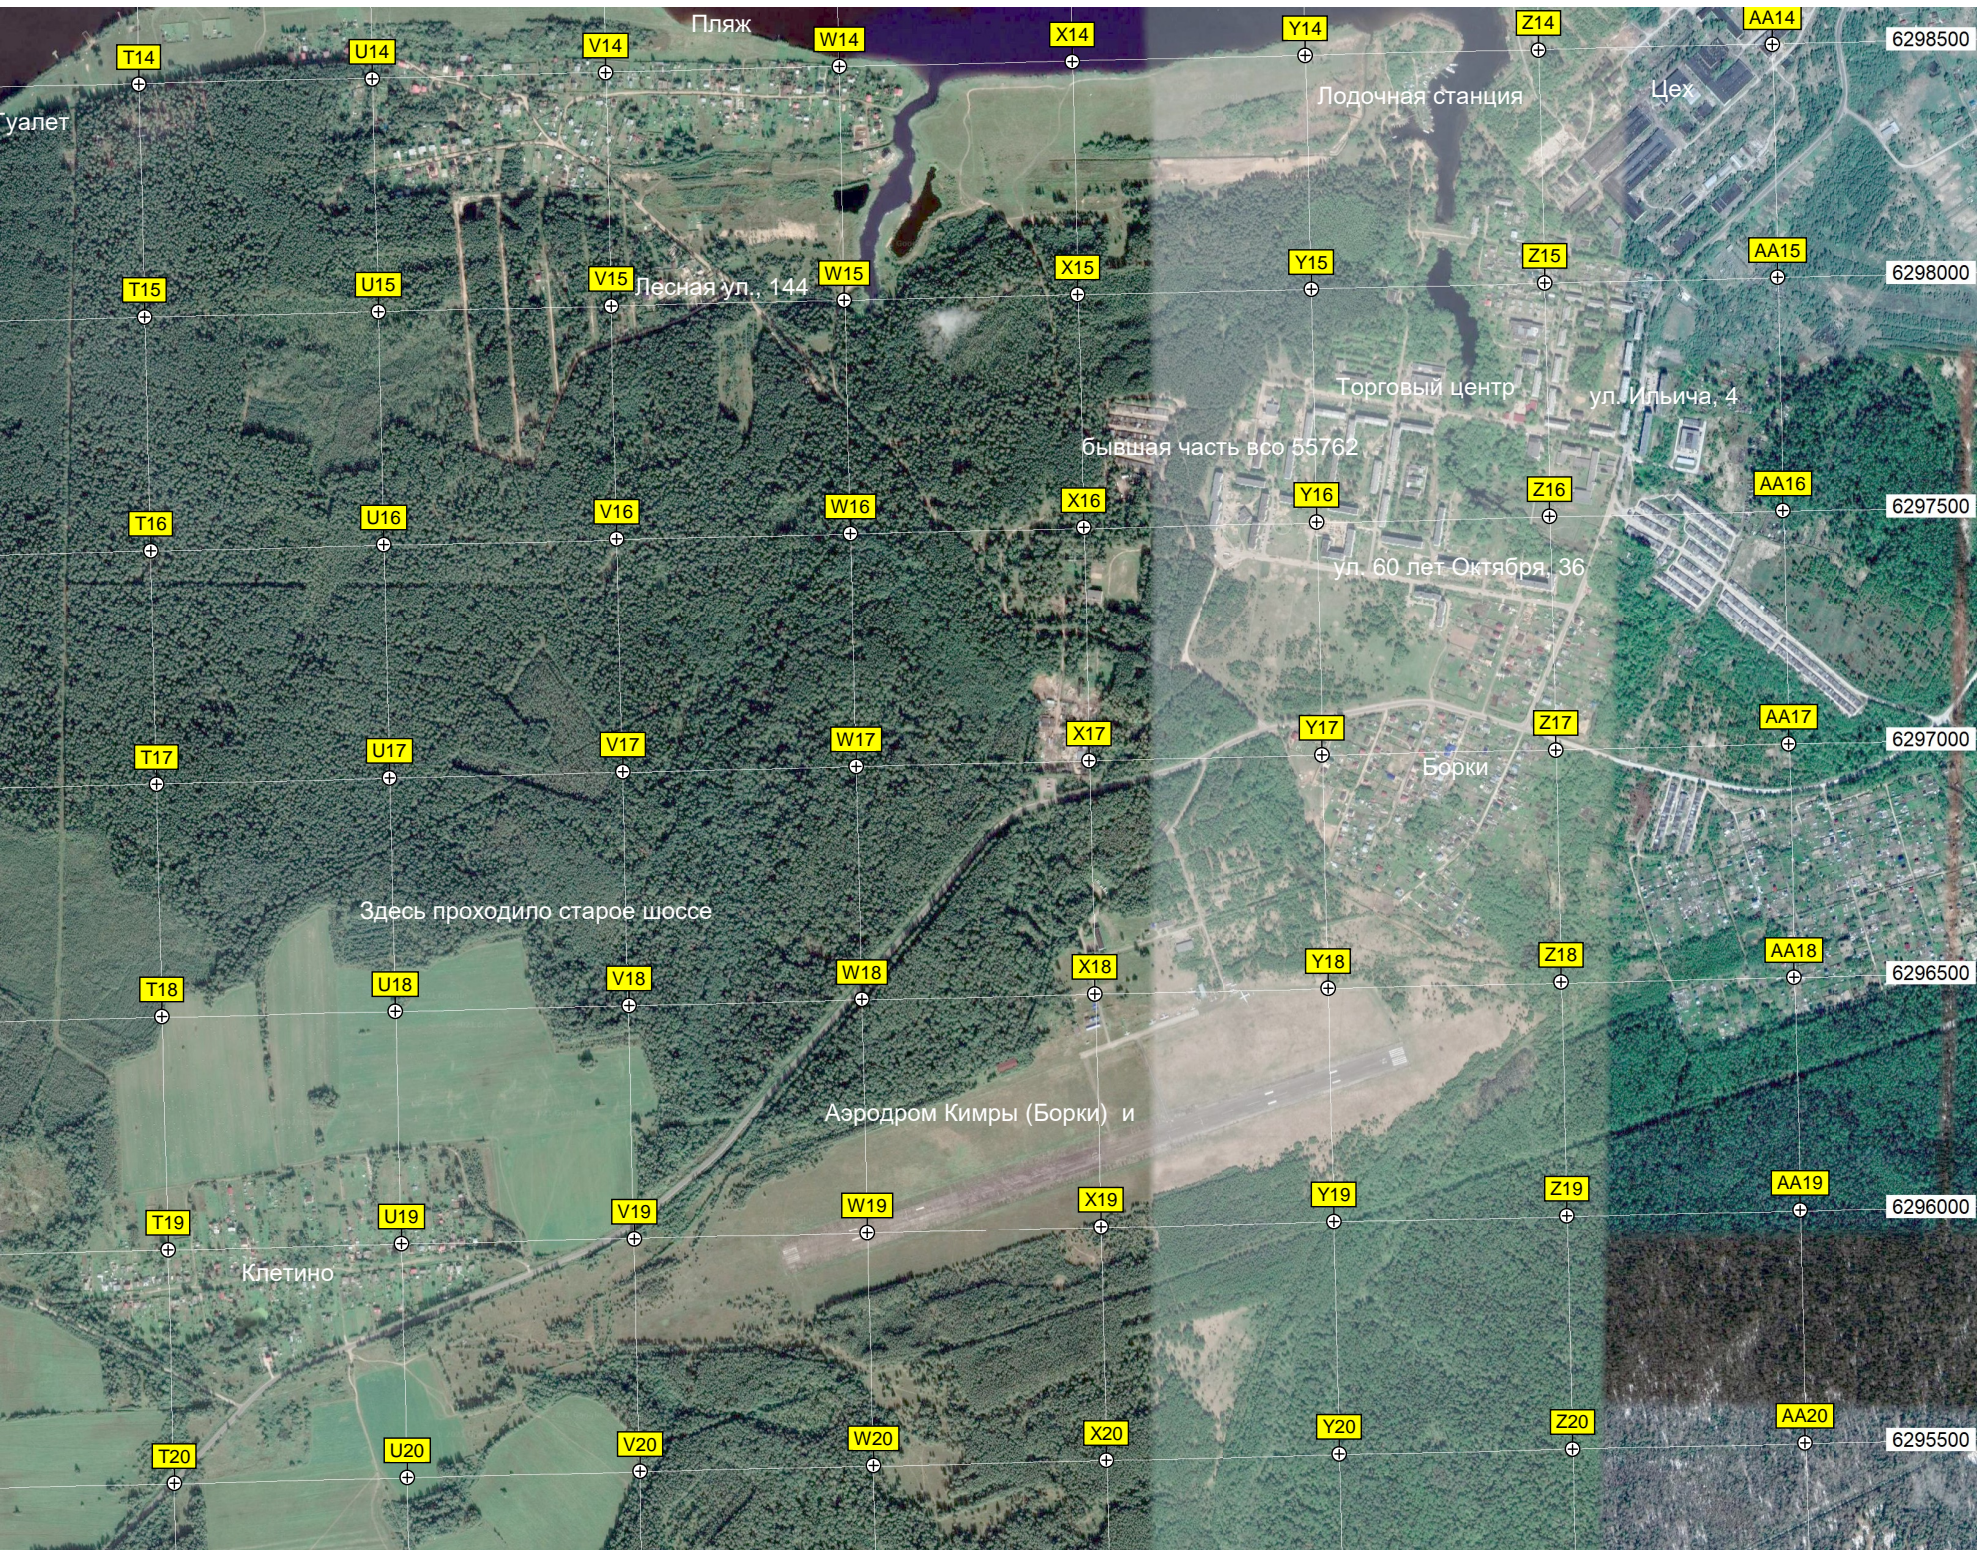

Пляж

улет

Лодочная станция

Цех

Лесная ул., 144

Торговый центр

ул. Ильича, 4

Бывшая часть всо 55762

ул. 60 лет Октября, 36

Здесь проходило старое шоссе

Борки

Аэродром Кимры (Борки) и

Клетино

6298500

6298000

6297500

6297000

6296500

6296000

6295500