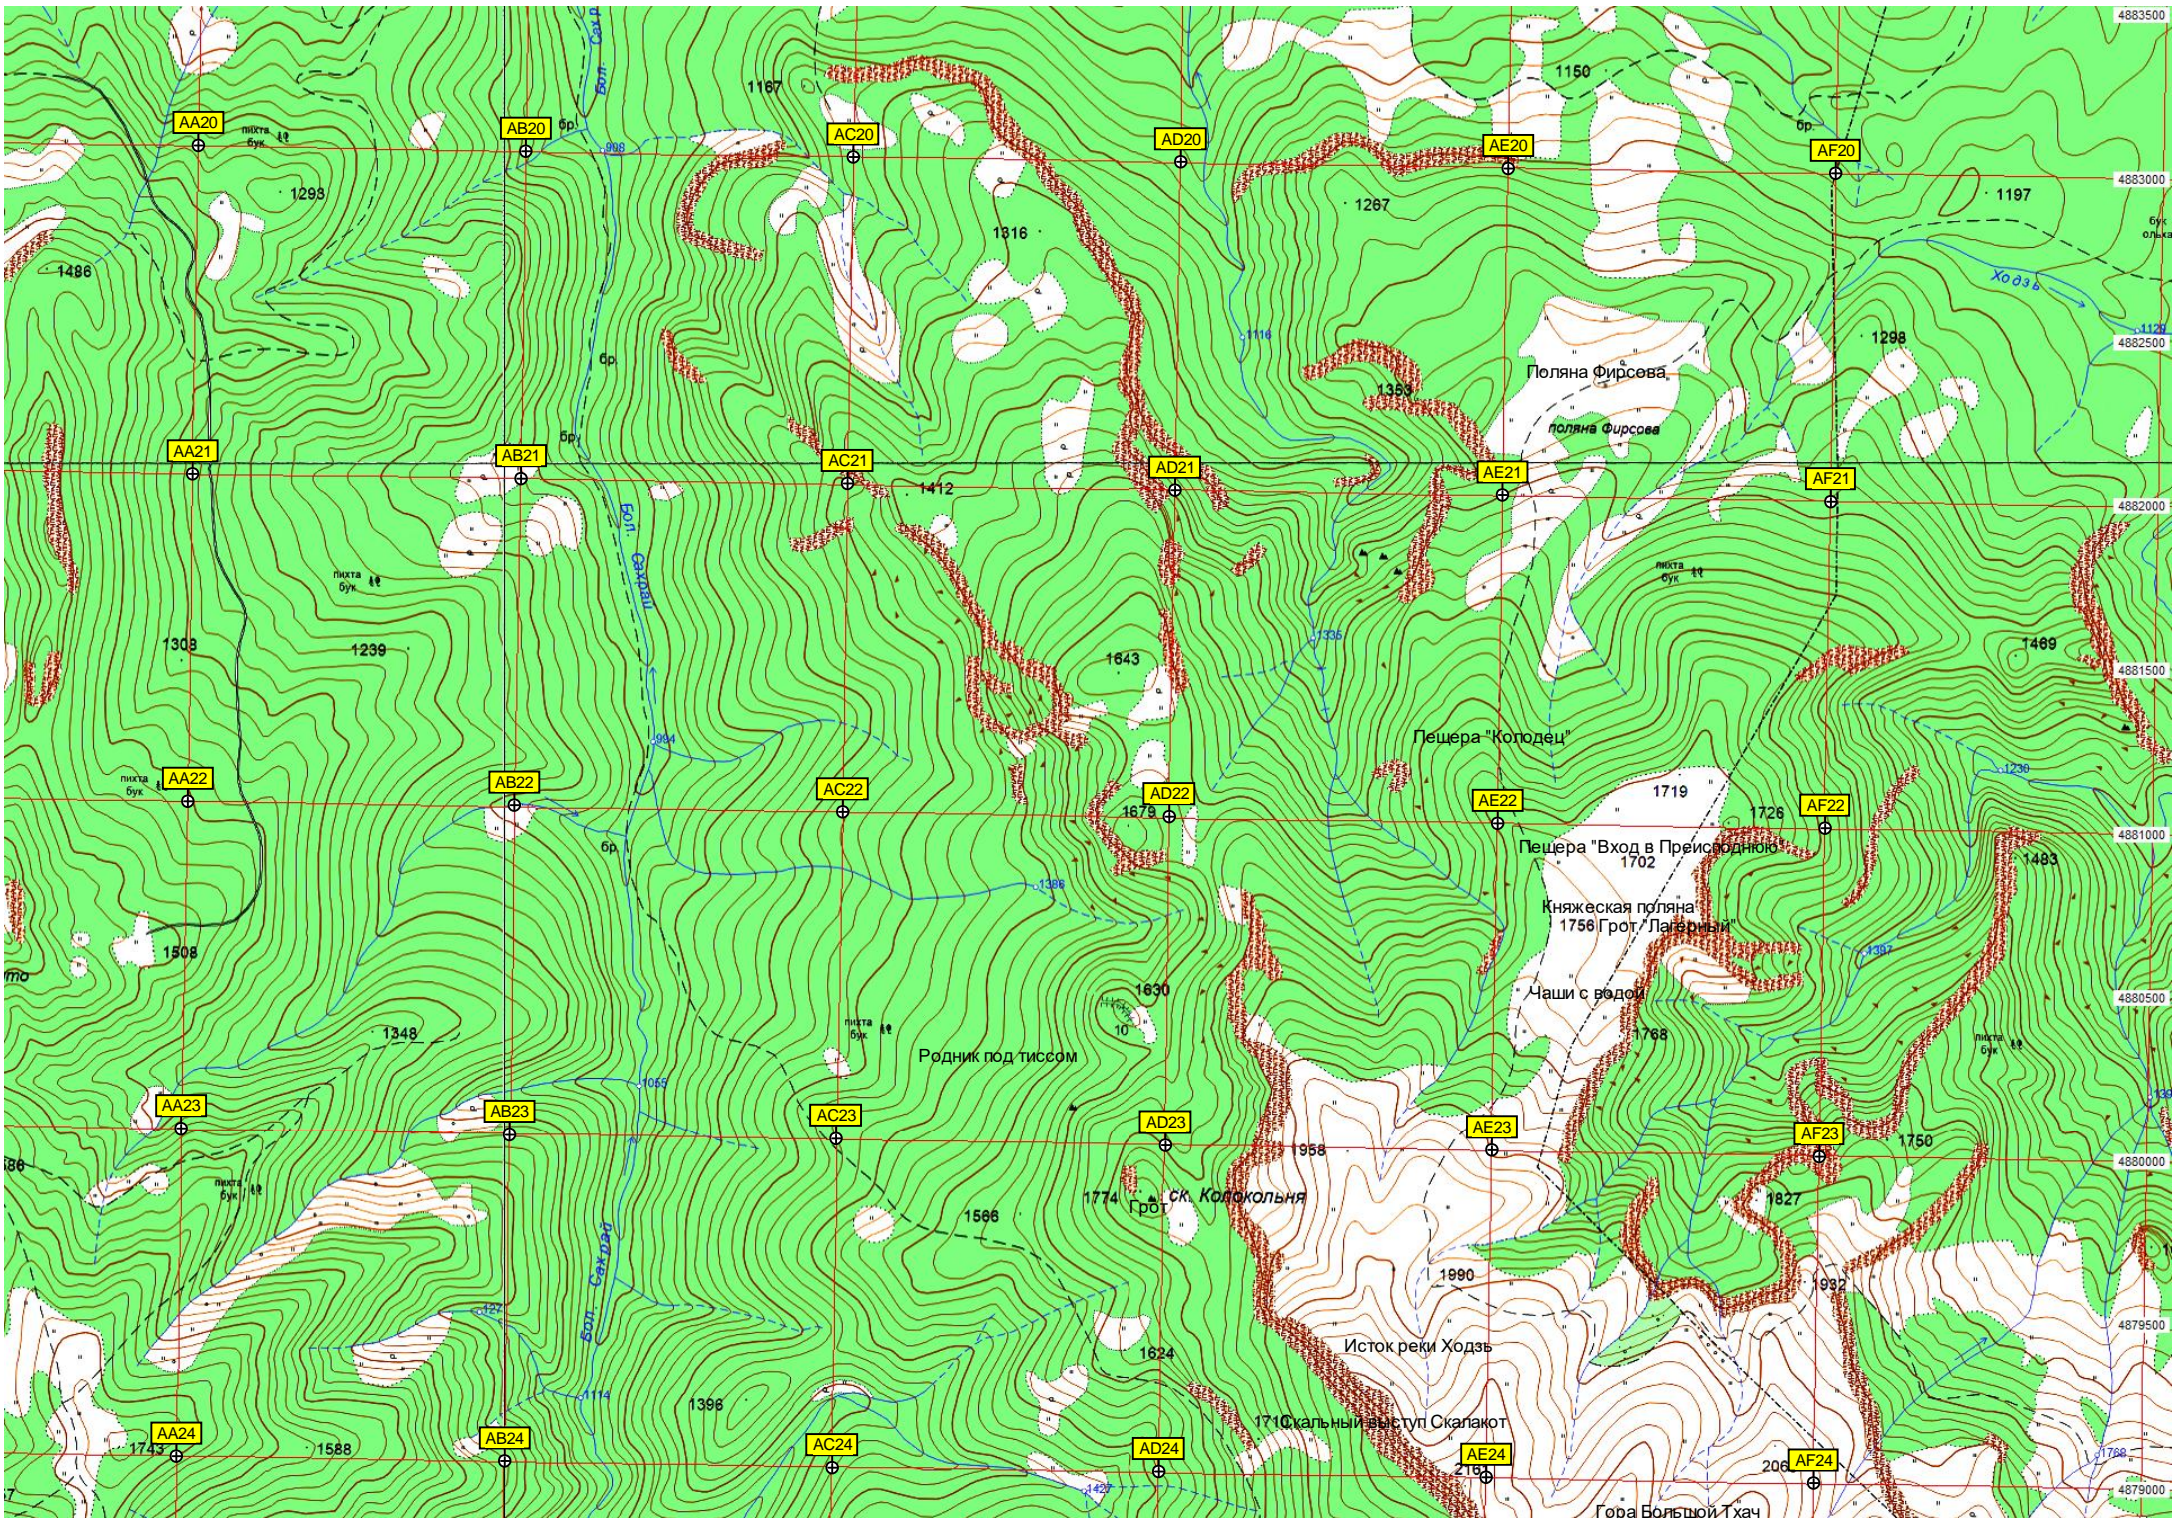

4883500

4883000

4882500

4882000

4881500

4881000

4880500

4880000

4879500

4879000

AA20

AB20

AC20

AD20

AE20

AF20

AA21

AB21

AC21

AD21

AE21

AF21

AA22

AB22

AC22

AD22

AE22

AF22

AA23

AB23

AC23

AD23

AE23

AF23

AA24

AB24

AC24

AD24

AE24

AF24

1298

1187

1316

1150

1197

1486

1267

1298

1308

1239

1412

1353

1489

1508

1348

1643

1719

1726

1483

186

1222

1679

1630

1702

1397

1743

1588

1566

1774

1958

1827

139

1596

1624

1990

1932

1768

1710 Скальный выступ Скалакот

206

1768

Гора Большой Тхач

Бол. Сах-Даг

Ходзь

Поляна Фирсова

Поляна Фирсова

Пещера "Колодец"

Пещера "Вход в Присводную"

Княжеская поляна

1758 Грот "Лагерный"

Чаша с водой

Родник под тиссом

Ск. Колокольня

Исток реки Ходзь