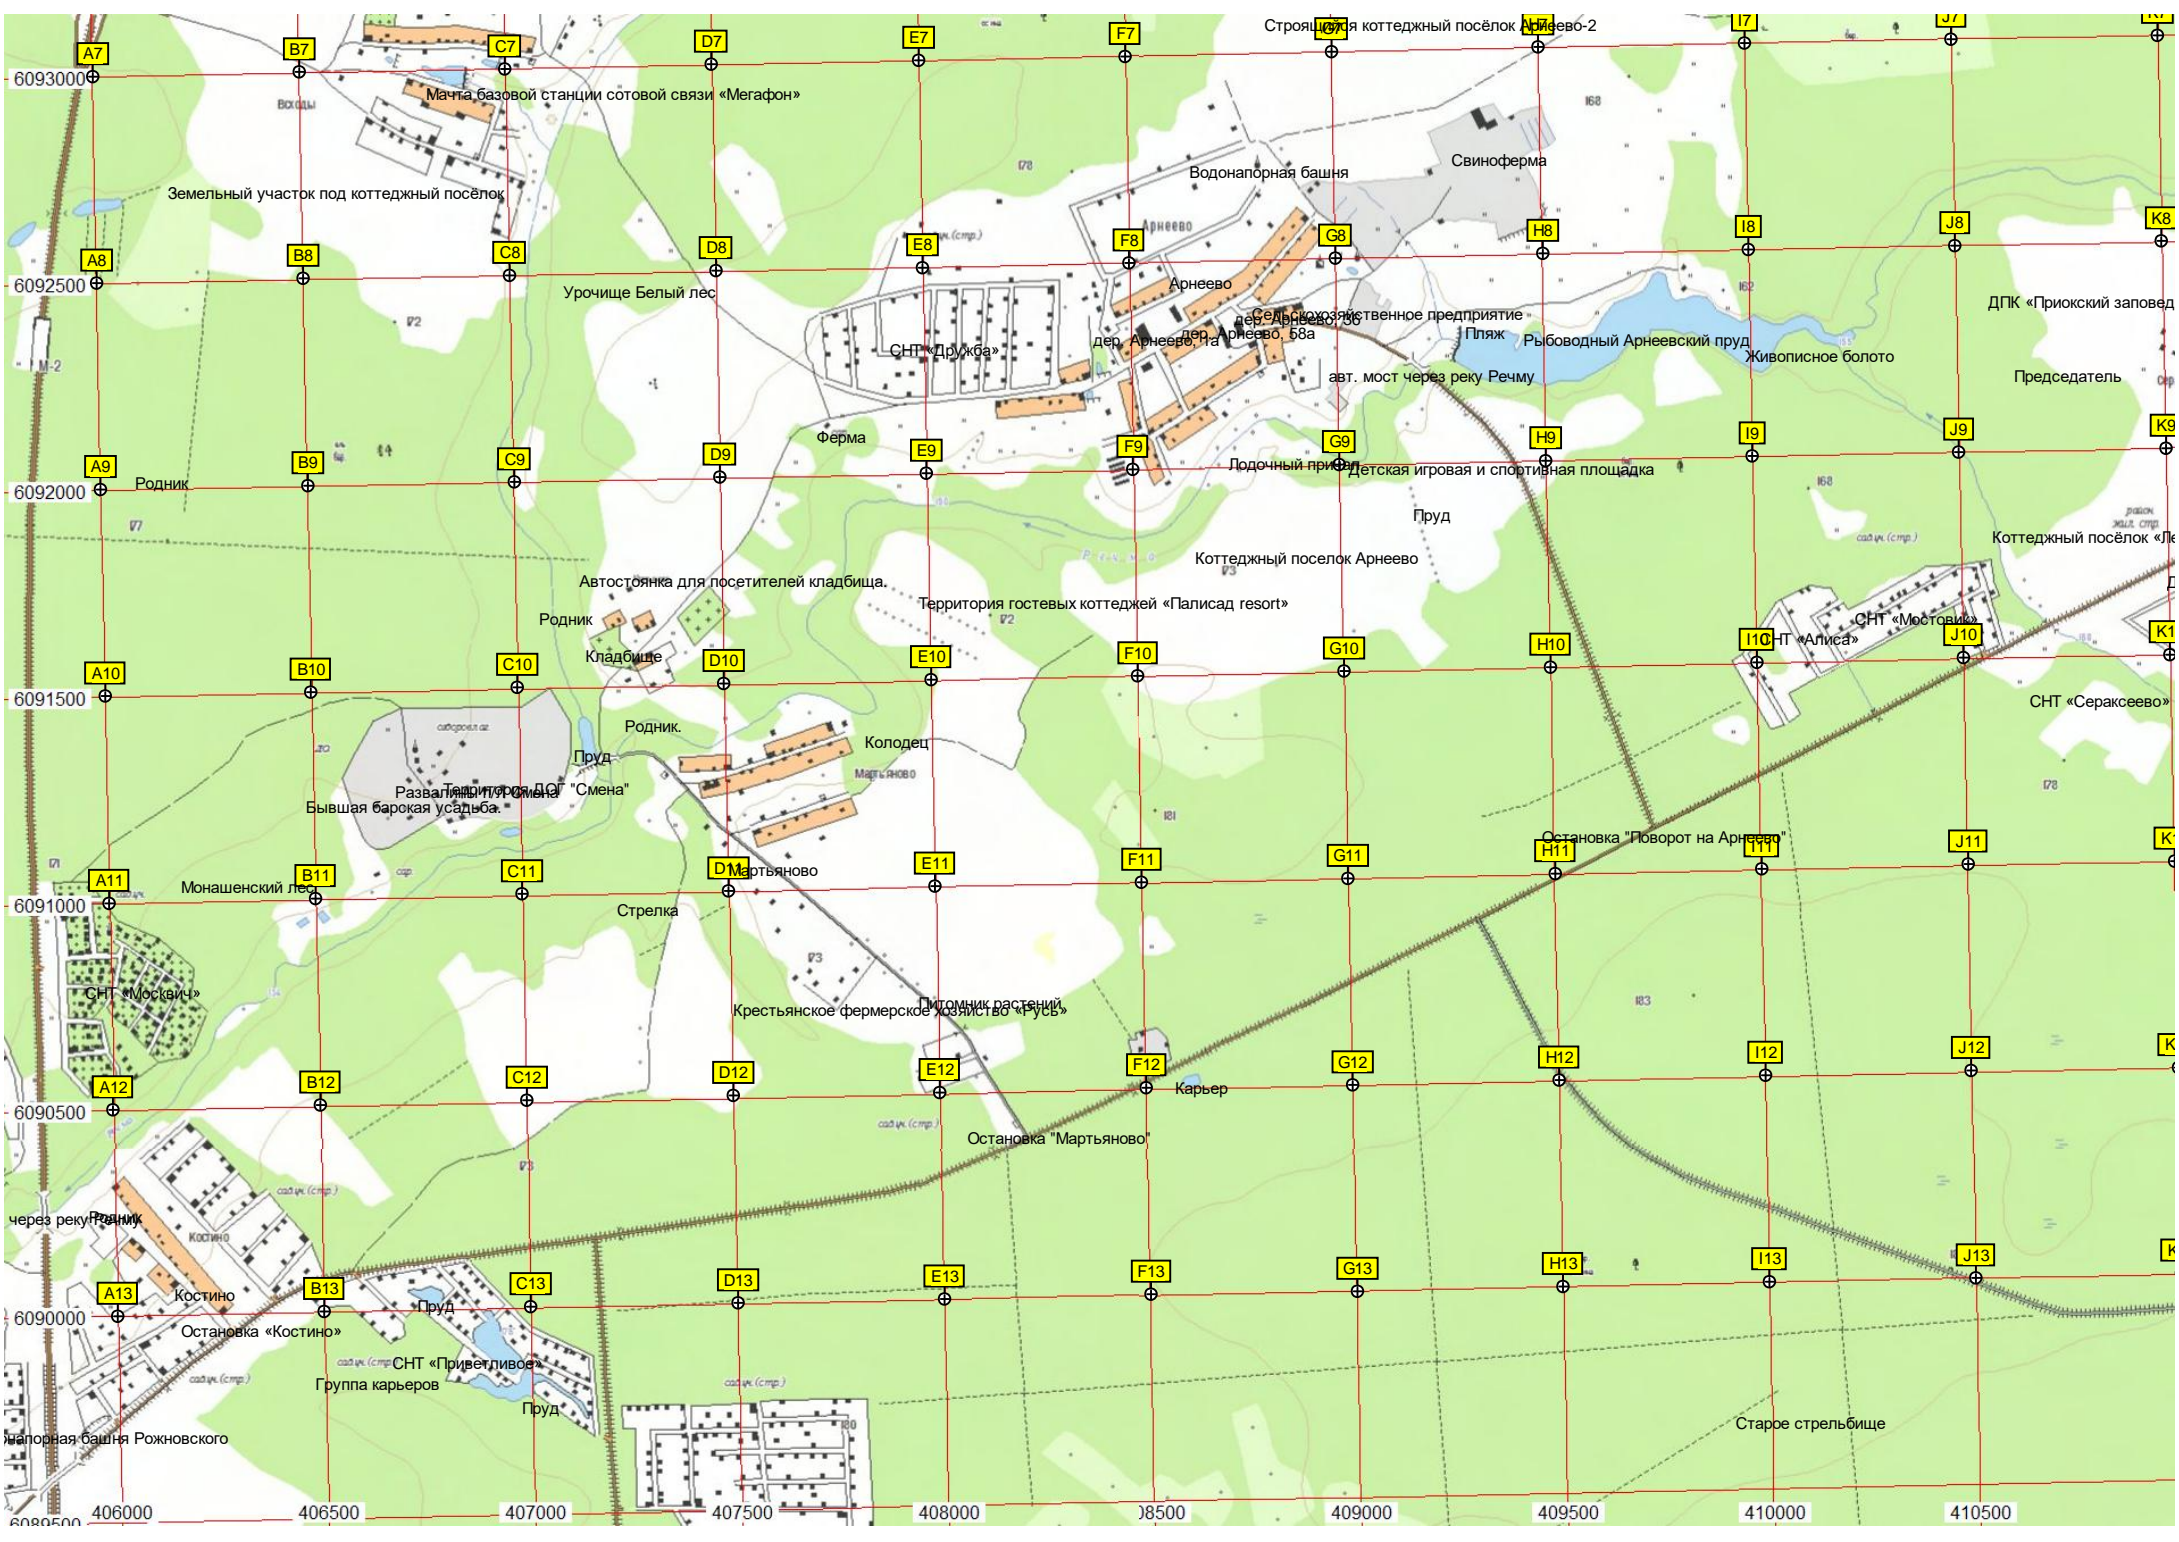

6093000
6092500
6092000
6091500
6091000
6090500
6090000
6089500

A7 A8 A9 A10 A11 A12 A13
B7 B8 B9 B10 B11 B12 B13
C7 C8 C9 C10 C11 C12 C13
D7 D8 D9 D10 D11 D12 D13
E7 E8 E9 E10 E11 E12 E13
F7 F8 F9 F10 F11 F12 F13
G7 G8 G9 G10 G11 G12 G13
H7 H8 H9 H10 H11 H12 H13
I7 I8 I9 I10 I11 I12 I13
J7 J8 J9 J10 J11 J12 J13
K7 K8 K9 K10 K11 K12 K13

Строительство коттеджного посёлка Арнеево-2
Мачта базовой станции сотовой связи «Мегафон»
Земельный участок под коттеджный посёлок
Водонапорная башня
Свиноферма
Урочище Белый лес
СНП «Дружба»
дер. Арнеево, 58а
Пляж
Рыбоводный Арнеевский пруд
Живописное болото
Председатель
Ферма
Лодочный причал
Детская игровая и спортивная площадка
Пруд
Коттеджный посёлок Арнеево
Территория гостевых коттеджей «Палисад resort»
Родник
Кладбище
Родник
Пруд
Колодец
Мартьяново
Развалины ДСР «Смена»
Бывшая барочная усадьба
Монашеский лес
СНП «Москвич»
Стрелка
Крестьянское фермерское хозяйство «Русь»
Питомник растений
Карьер
Остановка «Мартьяново»
через реку Речму
Костино
Остановка «Костино»
Пруд
СНП «Приветливое»
Группа карьеров
Пруд
Малопорная башня Рожновского
Старое стрельбище

406000 406500 407000 407500 408000 408500 409000 409500 410000 410500