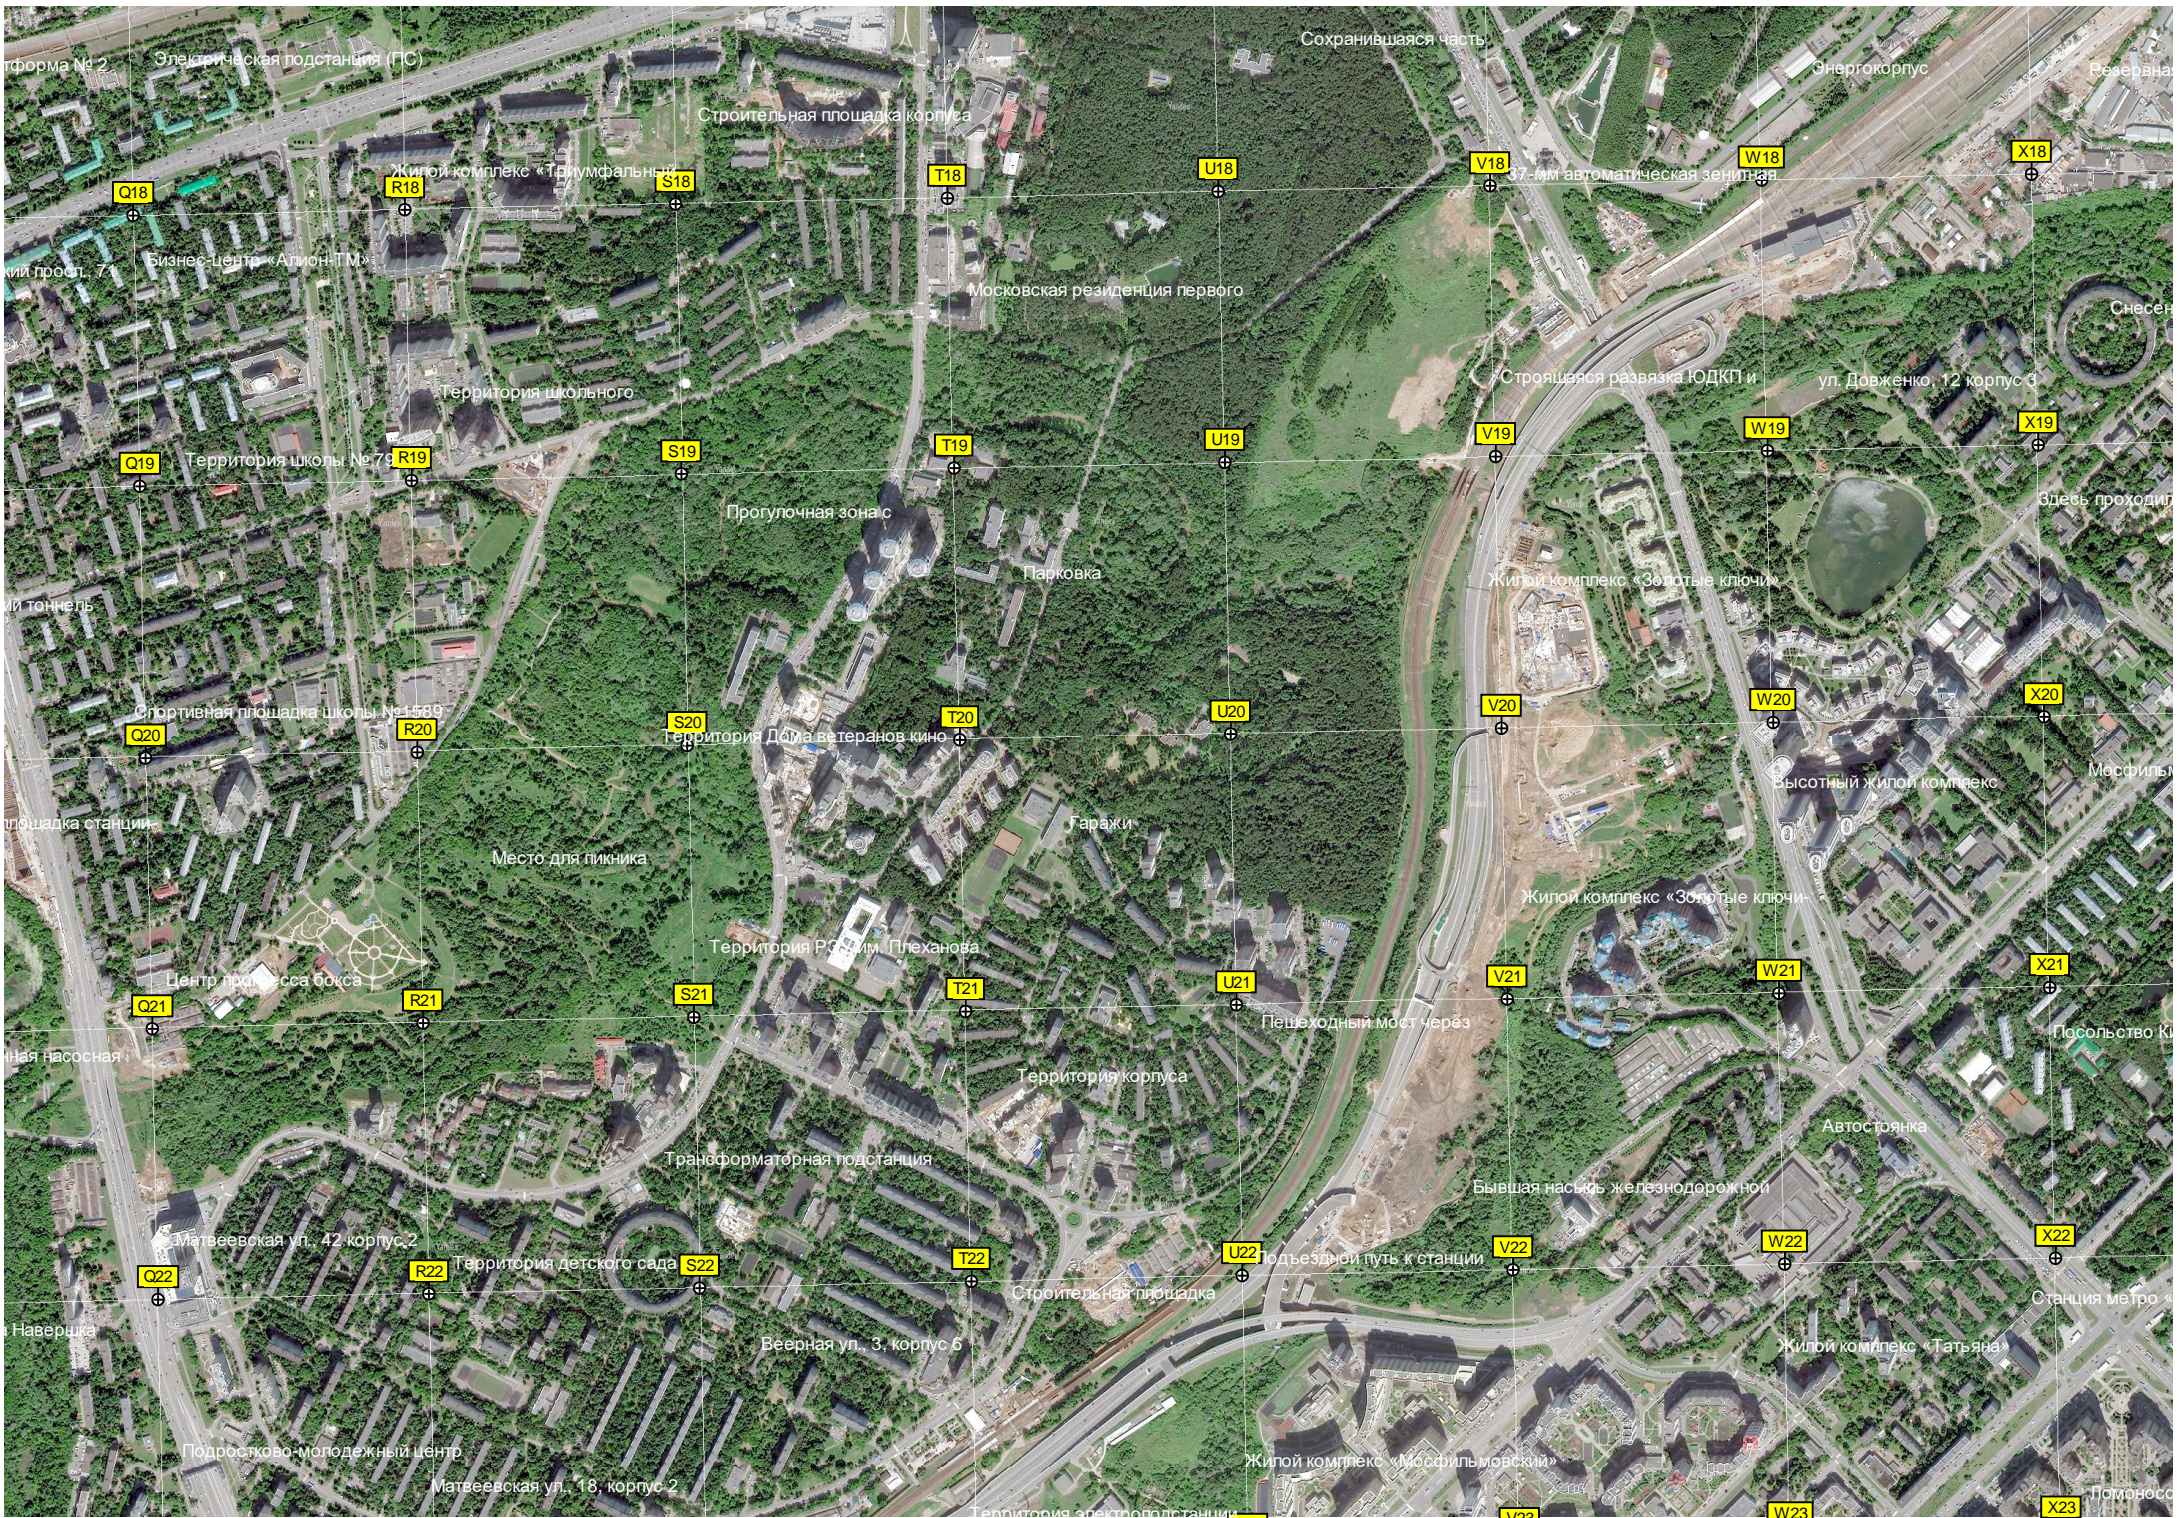

H22

6174500

АЗС ВР

ул. Агрехимиков 2

Строительная площадка

Многофункциональный

Электрическая подстанция (ПС)
Сохраняющаяся часть
Энергокорпус
Резервация
Строительная площадка корпуса
Жилой комплекс «Триумфальный»
С18
T18
U18
V18
W18
X18
Бизнес-центр «Атлон-ТМ»
Московская резиденция первого
37-ми автоматическая зенитная
Территория школьного
Строящаяся развязка ЮДКП и
ул. Довженко, 12 корпус 3
Q18
R18
S19
T19
U19
V19
W19
X19
Территория школы № 79
Прогулочная зона с
Парковка
Жилой комплекс «Золотые ключи»
Здесь проходит
Спортивная площадка школы № 1589
Территория Дома ветеранов кино
T20
U20
V20
W20
X20
Место для пикника
Гаражи
Высотный жилой комплекс
Мосфильм
Территория Р.С. Им. Плеханова
Жилой комплекс «Золотые ключи»
Q20
R20
S21
T21
U21
V21
W21
X21
Центр процесса бокса
Пешеходный мост через
Посольство К
Территория корпуса
Автостоянка
Бывшая насыпь железнодорожной
Q21
R21
S22
T22
U22
V22
W22
X22
Матвеевская ул., 42 корпус 2
Территория детского сада
Строительная площадка
Подъездный путь к станции
Жилой комплекс «Татьяна»
Q22
R22
S22
T22
U22
V22
W22
X22
Навершка
Веерная ул., 3, корпус 6
Территория электростанции
Жилой комплекс «Мосфильмовский»
Q23
R23
S23
T23
U23
V23
W23
X23
Подростково-молодежный центр
Матвеевская ул., 18, корпус 2
Территория электростанции