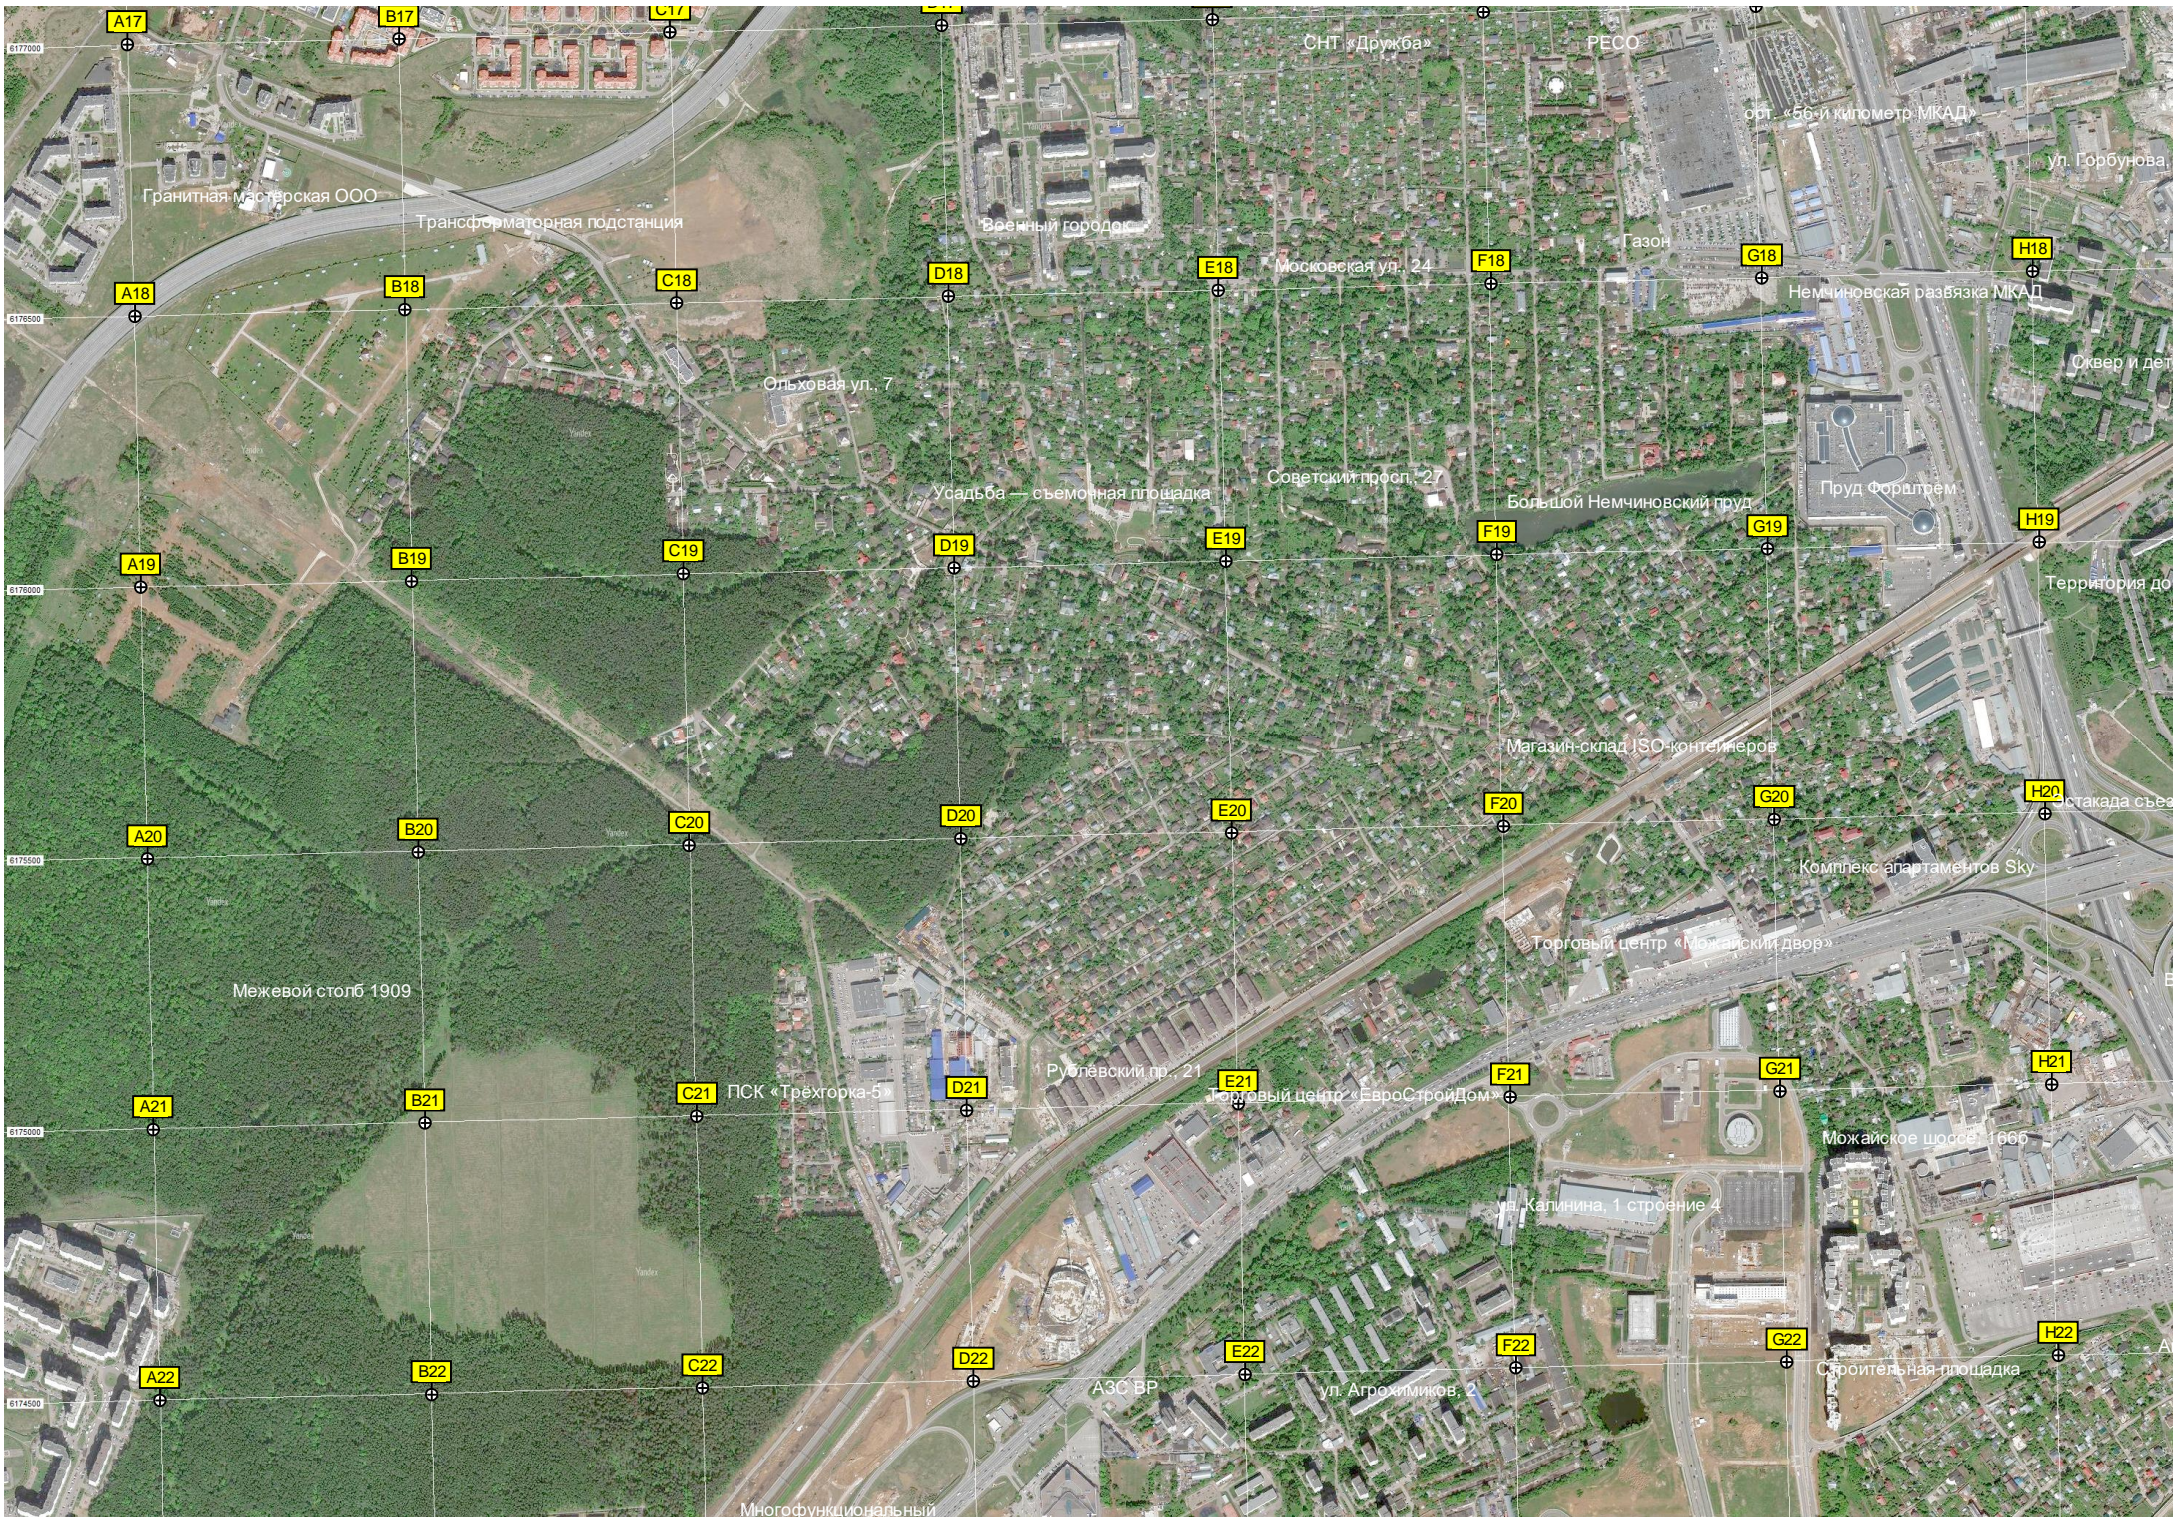

A17

B17

C17

D17

E17

F17

G17

H17

6177000

Гранитная Мастерская ООО

Трансформаторная подстанция

Военный городок

СНТ «Дружба»

РЕСО

обл. «56-й километр МКАД»

ул. Горбунова

A18

B18

C18

D18

E18

F18

G18

H18

6176500

Ольховая ул. 7

Усадьба — съемная площадка

Советский просп. 27

Большой Немчиновский пруд

Пруд Фордтрем

Сквер и дет

A19

B19

C19

D19

E19

F19

G19

H19

6176000

Территория до

A20

B20

C20

D20

E20

F20

G20

H20

6175500

Межевой столб 1909

Магазин-склад ISO-контейнеров

Комплекс апартментов Sky

стакада съез

A21

B21

C21

D21

E21

F21

G21

H21

6175000

ПСК «Трёхгорка-5»

Рулевский пр. 21

Торговый центр «ЕвроСтройдом»

Торговый центр «Можайский двор»

Можайское шоссе 1066

A22

B22

C22

D22

E22

F22

G22

H22

6174500

АЗС ВР

ул. Агрехимиков 2

Строительная площадка

Многофункциональный