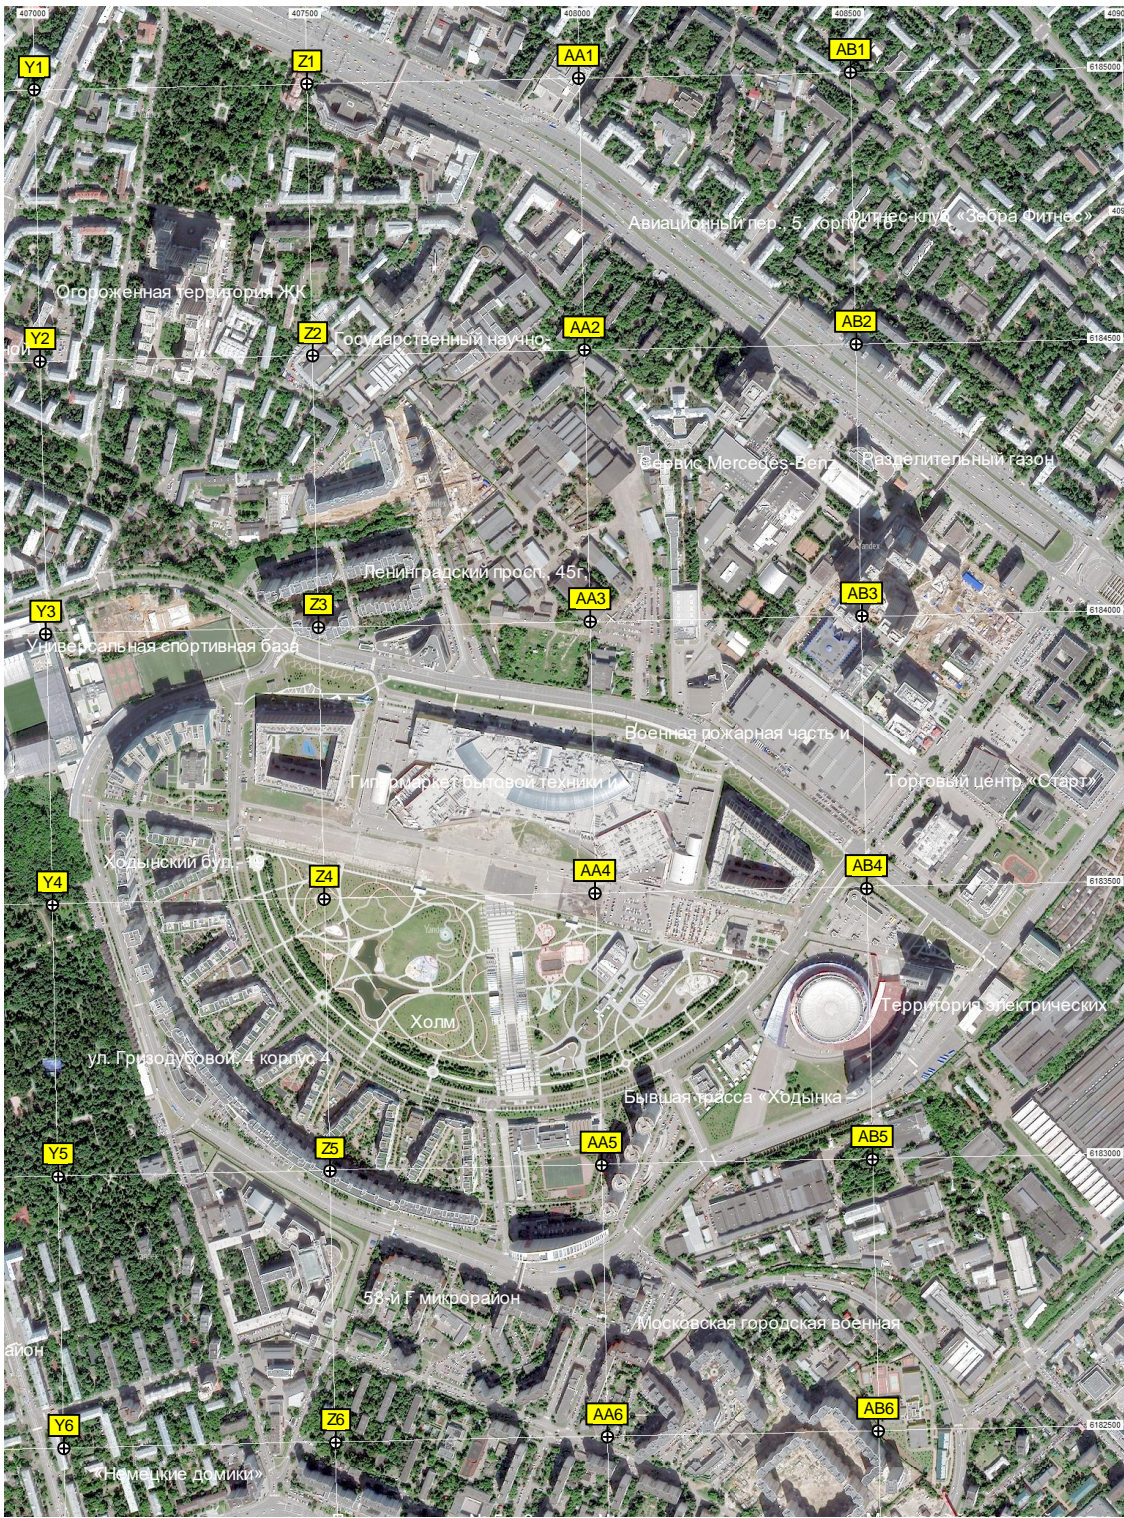

2-й микрорайон Щукино

Московский завод «Энергоприбор»

ГСК «Полет»

Территория гимназии № 1517

87-й квартал Хорошева-Мневников

Автомобильная

Огороженная территория

Строящийся жилой комплекс

Сквер

82-й квартал Хорошева-Мневников

Жилой комплекс «Серебряный»

ул. Народного Ополчения, 28

Строительная площадка жилого

ГСК «Энергетик»

ГСК «Стрела»

4-й «А» микрорайон