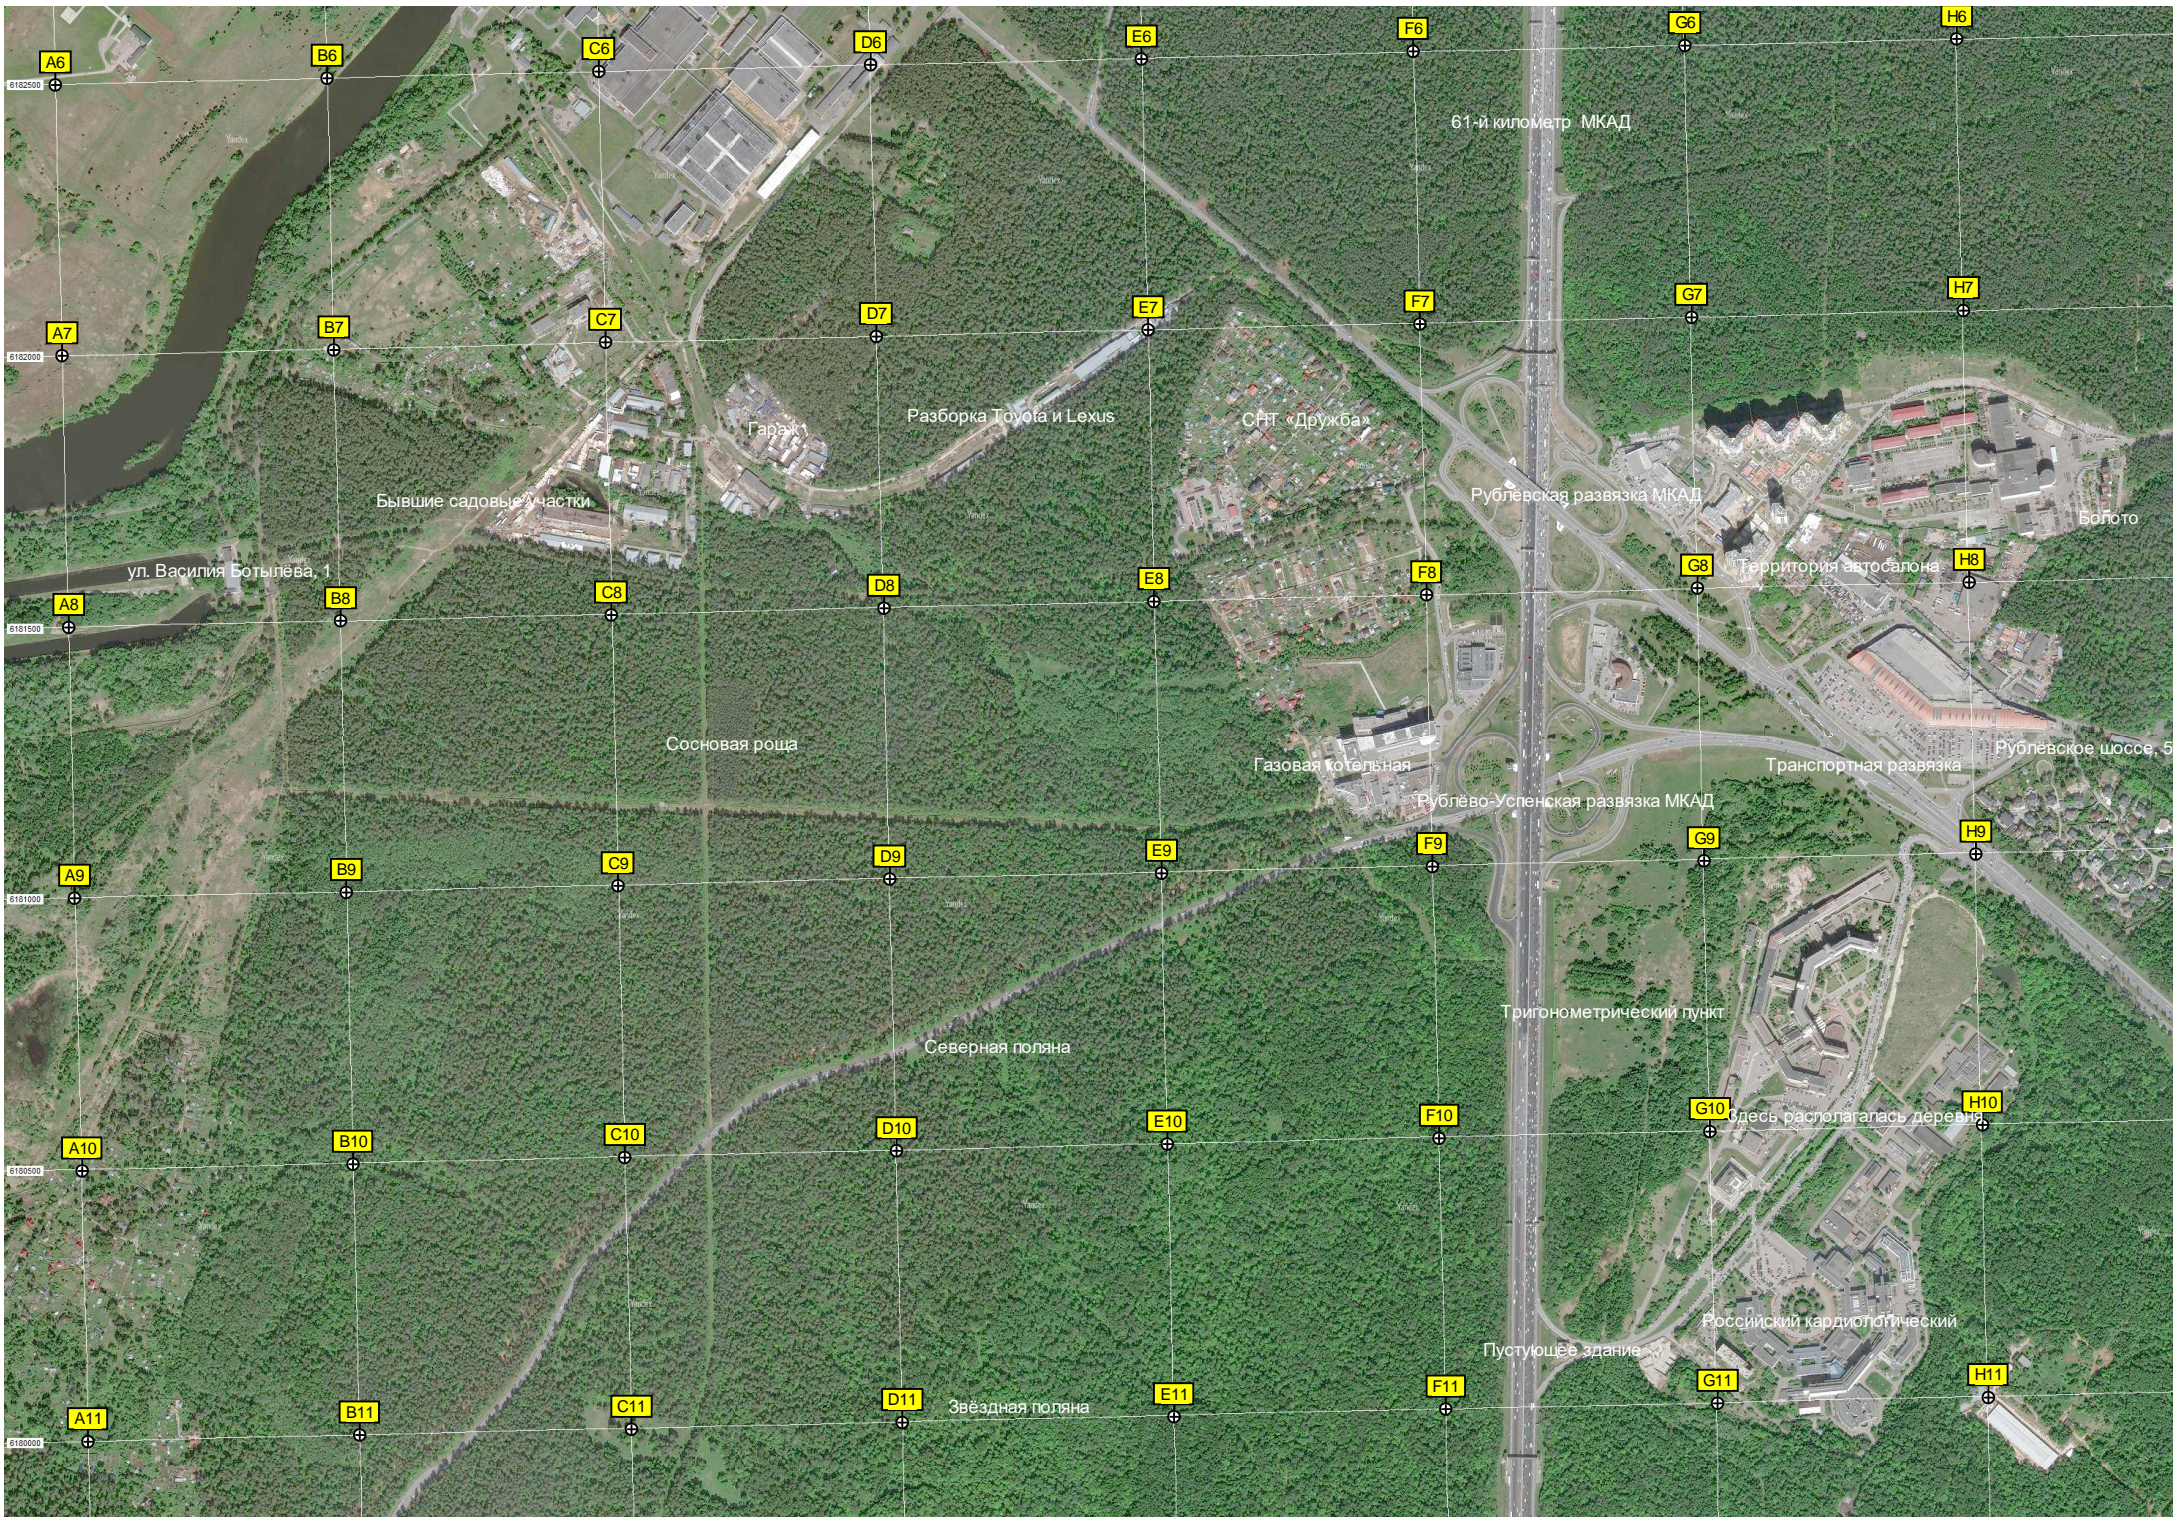

Сквер

82-й квартал Хорошева-Мневников

Жилой комплекс «Серебряный»

ул. Народного Ополчения, 28

Строительная площадка жилого

ГСК «Энергетик»

ГСК «Стрела»

4-й «А» микрорайон