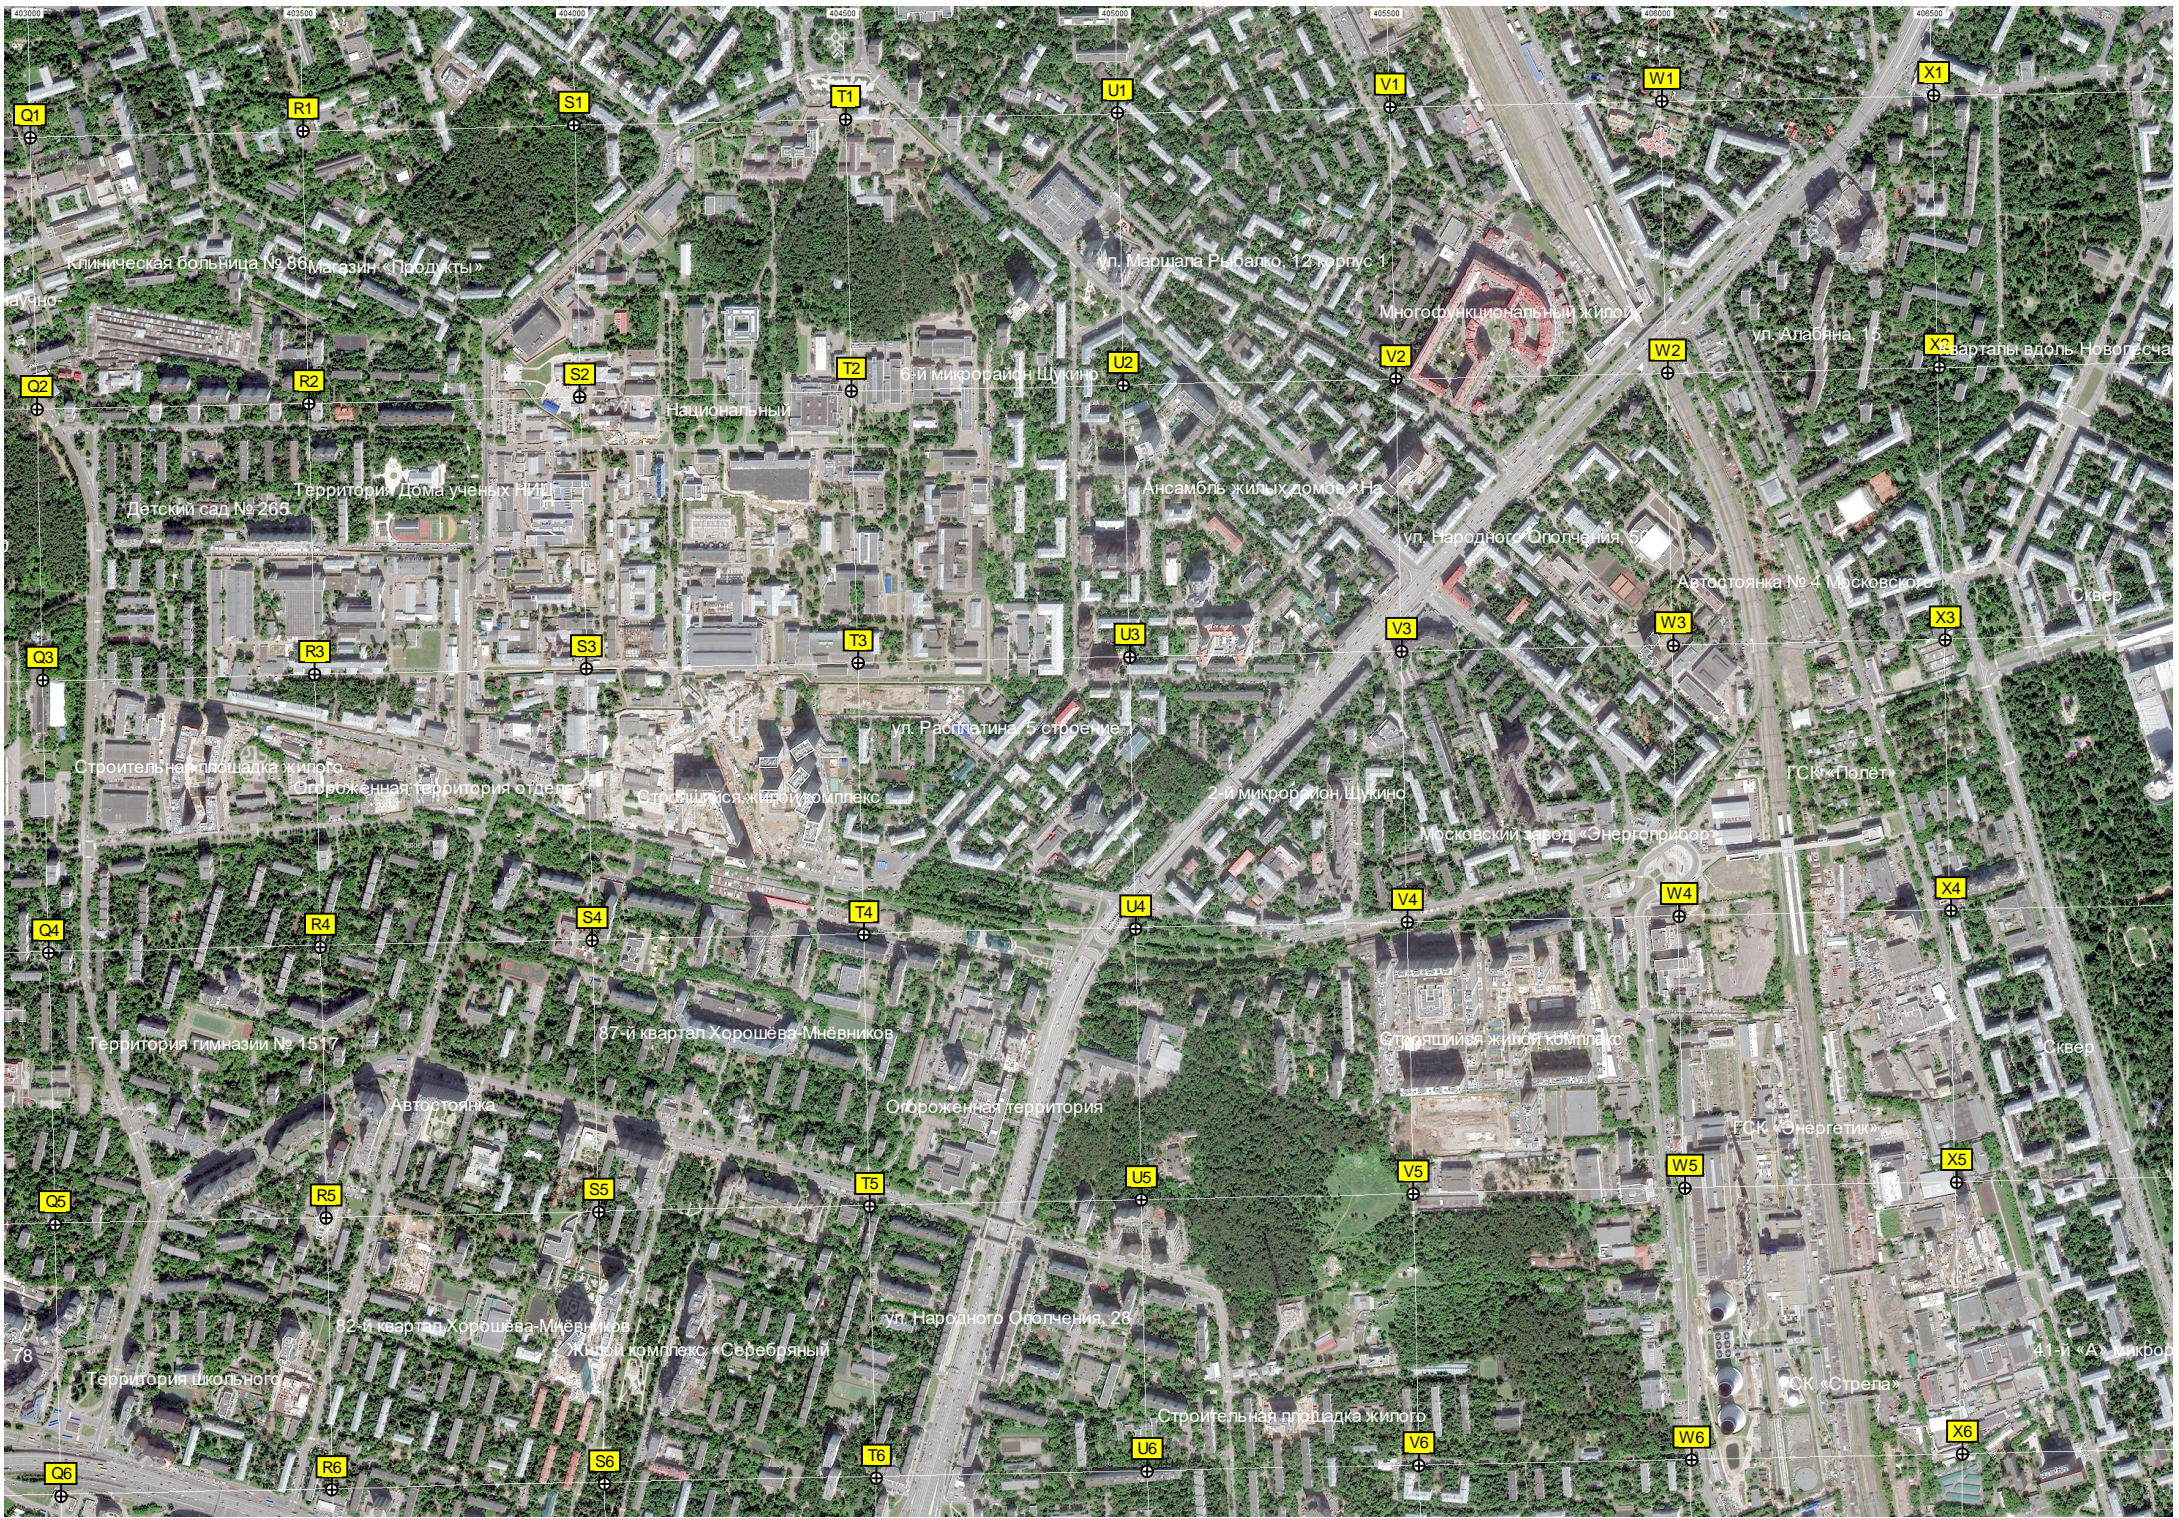

Забор и ворота

Дом отдыха Государственного

4-я линия Хорошёвского

Таманская ул., 77

Линейный пункт полиции на
2-я линия Хорошёвского

ОАО «МОСДАЧТРЕСТ»

Молодой сосновый лес

Бездонное озеро

Жилой комплекс «Сильвер Плейс»

Щукинский полуостров

Зона вырубki

Высокотехнологический

Газорегуляторный пункт № 40

Фитнес-клуб «ВитаСпорт»

просп. Маршала Жукова

C1