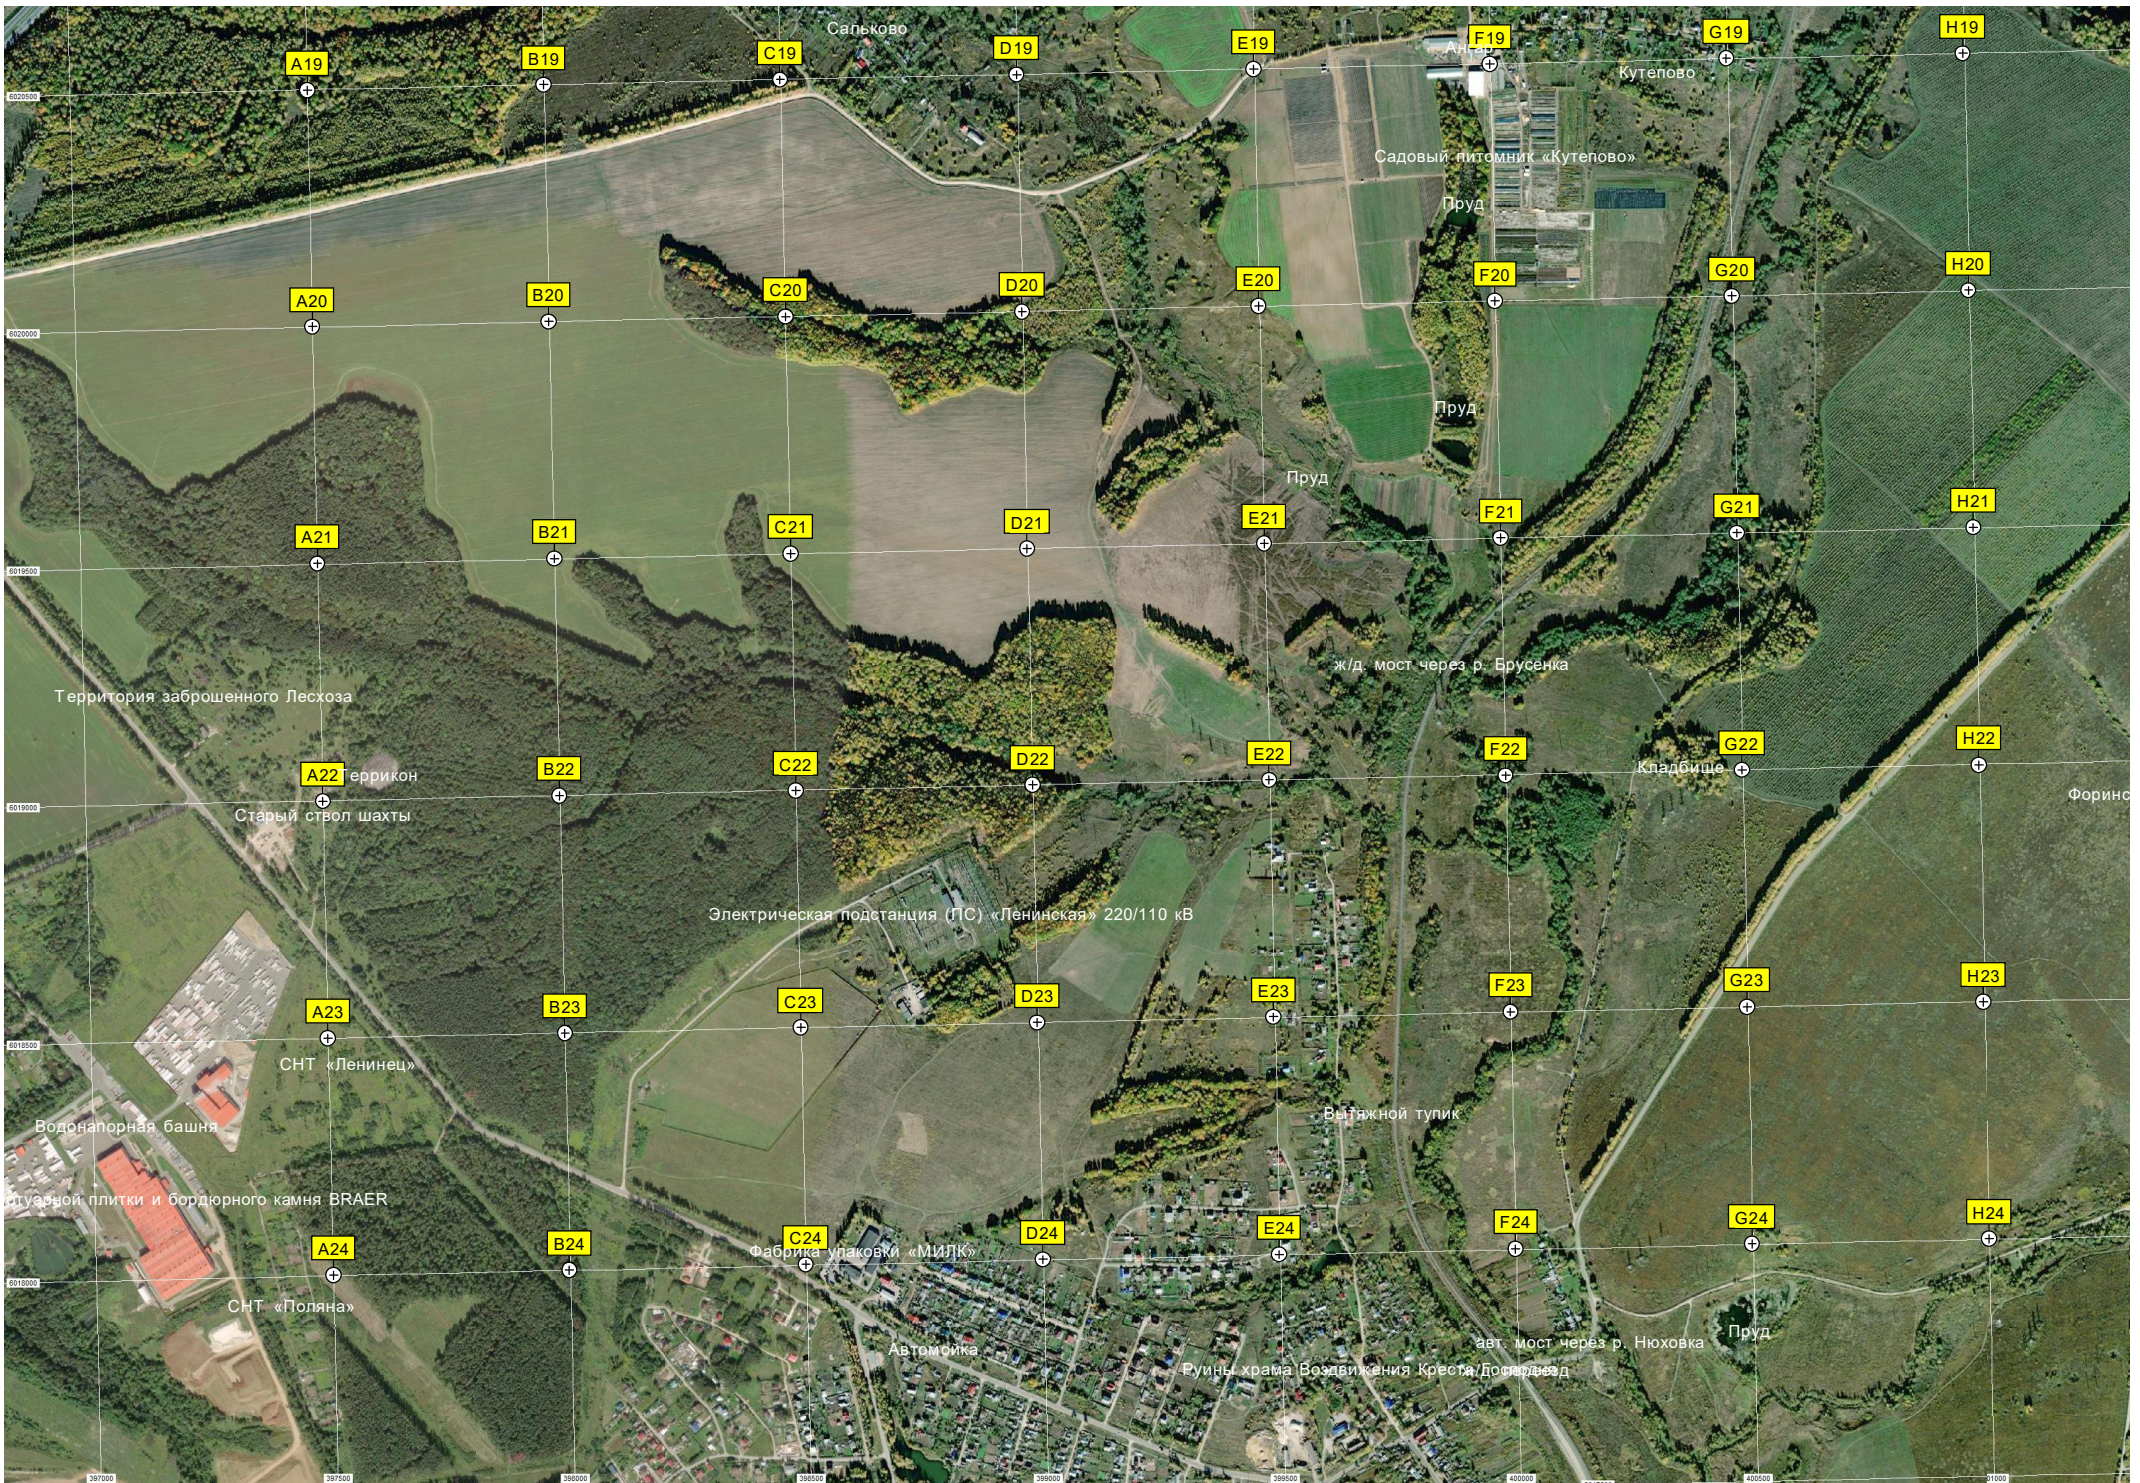

I6

Пруд

ВДВ «Слободка»

Путепровод

Пруд

СНТ «Половкино» СНТ «Полиграфист»

СНТ «Надежда»

160-й километр автодороги М-2 «Крым»

СНТ «Виктория»

СНТ «Занино»

161-й километр автодороги М-2 «Крым»

Пруд

СТ «Мебельщик-2»

162-й километр автодороги М-2 «Крым»

Занино

СНТ «Точмашевец-2»

163-й километр автодороги М-2 «Крым»

I19 J19 K19 L19 M19 N19 O19 P19 Q19
Кладбище
Фермерский пруд
Фермерское хозяйство
Поле
I20 J20 K20 L20 M20 N20 O20 P20 Q20
Пруд
172-й километр автодороги М-2
I21 J21 K21 L21 M21 N21 O21 P21 Q21
Заброшенный карьер
I22 J22 K22 L22 M22 N22 O22 P22 Q22
Богучаровские сады
Стоянка Дальнобойщиков
кое месторождение известняка
I23 J23 K23 L23 M23 N23 O23 P23 Q23
Кладбище
I24 J24 K24 L24 M24 N24 O24 P24 Q24
АКШ
Ионино
Бывшие железнодорожные мосты
174-й километр автодороги М-2 «Крым» (1225)