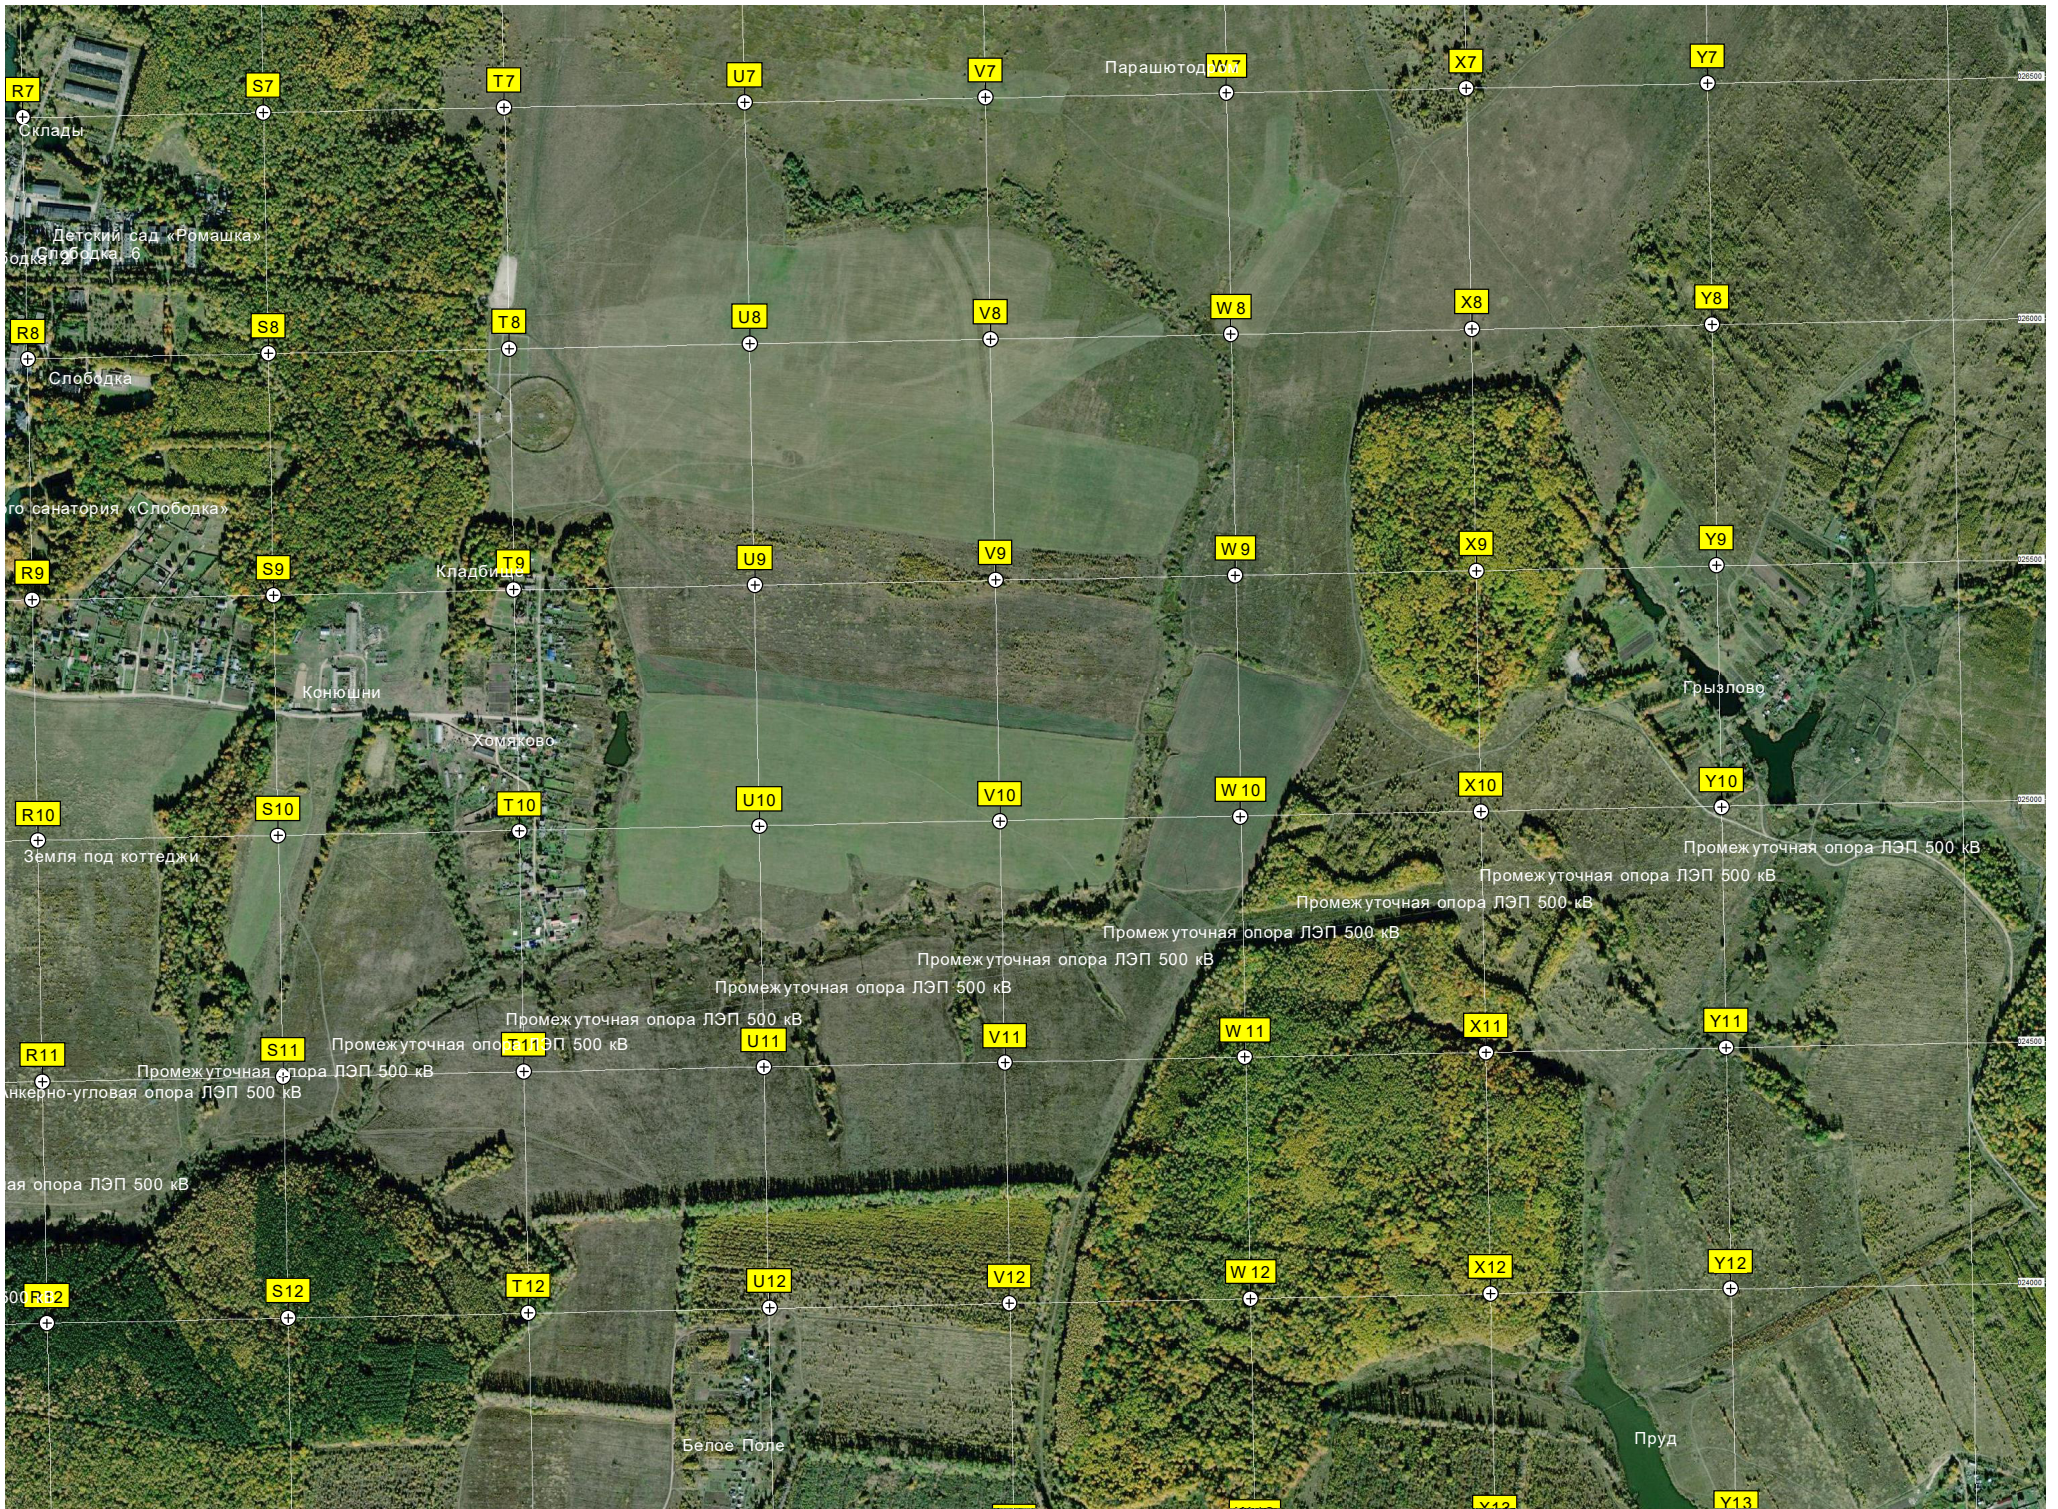

I6

Пруд

ВДВ «Слободка»

Путепровод

Пруд

СНТ «Половкино» СНТ «Полиграфист»

СНТ «Надежда»

160-й километр автодороги М-2 «Крым»

СНТ «Виктория»

СНТ «Занино»

161-й километр автодороги М-2 «Крым»

Пруд

СТ «Мебельщик-2»

162-й километр автодороги М-2 «Крым»

Занино

СНТ «Точмашевец-2»

163-й километр автодороги М-2 «Крым»

I19 J19 K19 L19 M19 N19 O19 P19 Q19
Кладбище
Фермерский пруд
Фермерское хозяйство
Поле
I20 J20 K20 L20 M20 N20 O20 P20 Q20
Пруд
172-й километр автодороги М-2
I21 J21 K21 L21 M21 N21 O21 P21 Q21
Заброшенный карьер
I22 J22 K22 L22 M22 N22 O22 P22 Q22
Богучаровские сады
Стоянка Дальнобойщиков
кое месторождение известняка
I23 J23 K23 L23 M23 N23 O23 P23 Q23
Кладбище
I24 J24 K24 L24 M24 N24 O24 P24 Q24
АКШ
Ионино
Бывшие железнодорожные мосты
174-й километр автодороги М-2 «Крым» (1225)