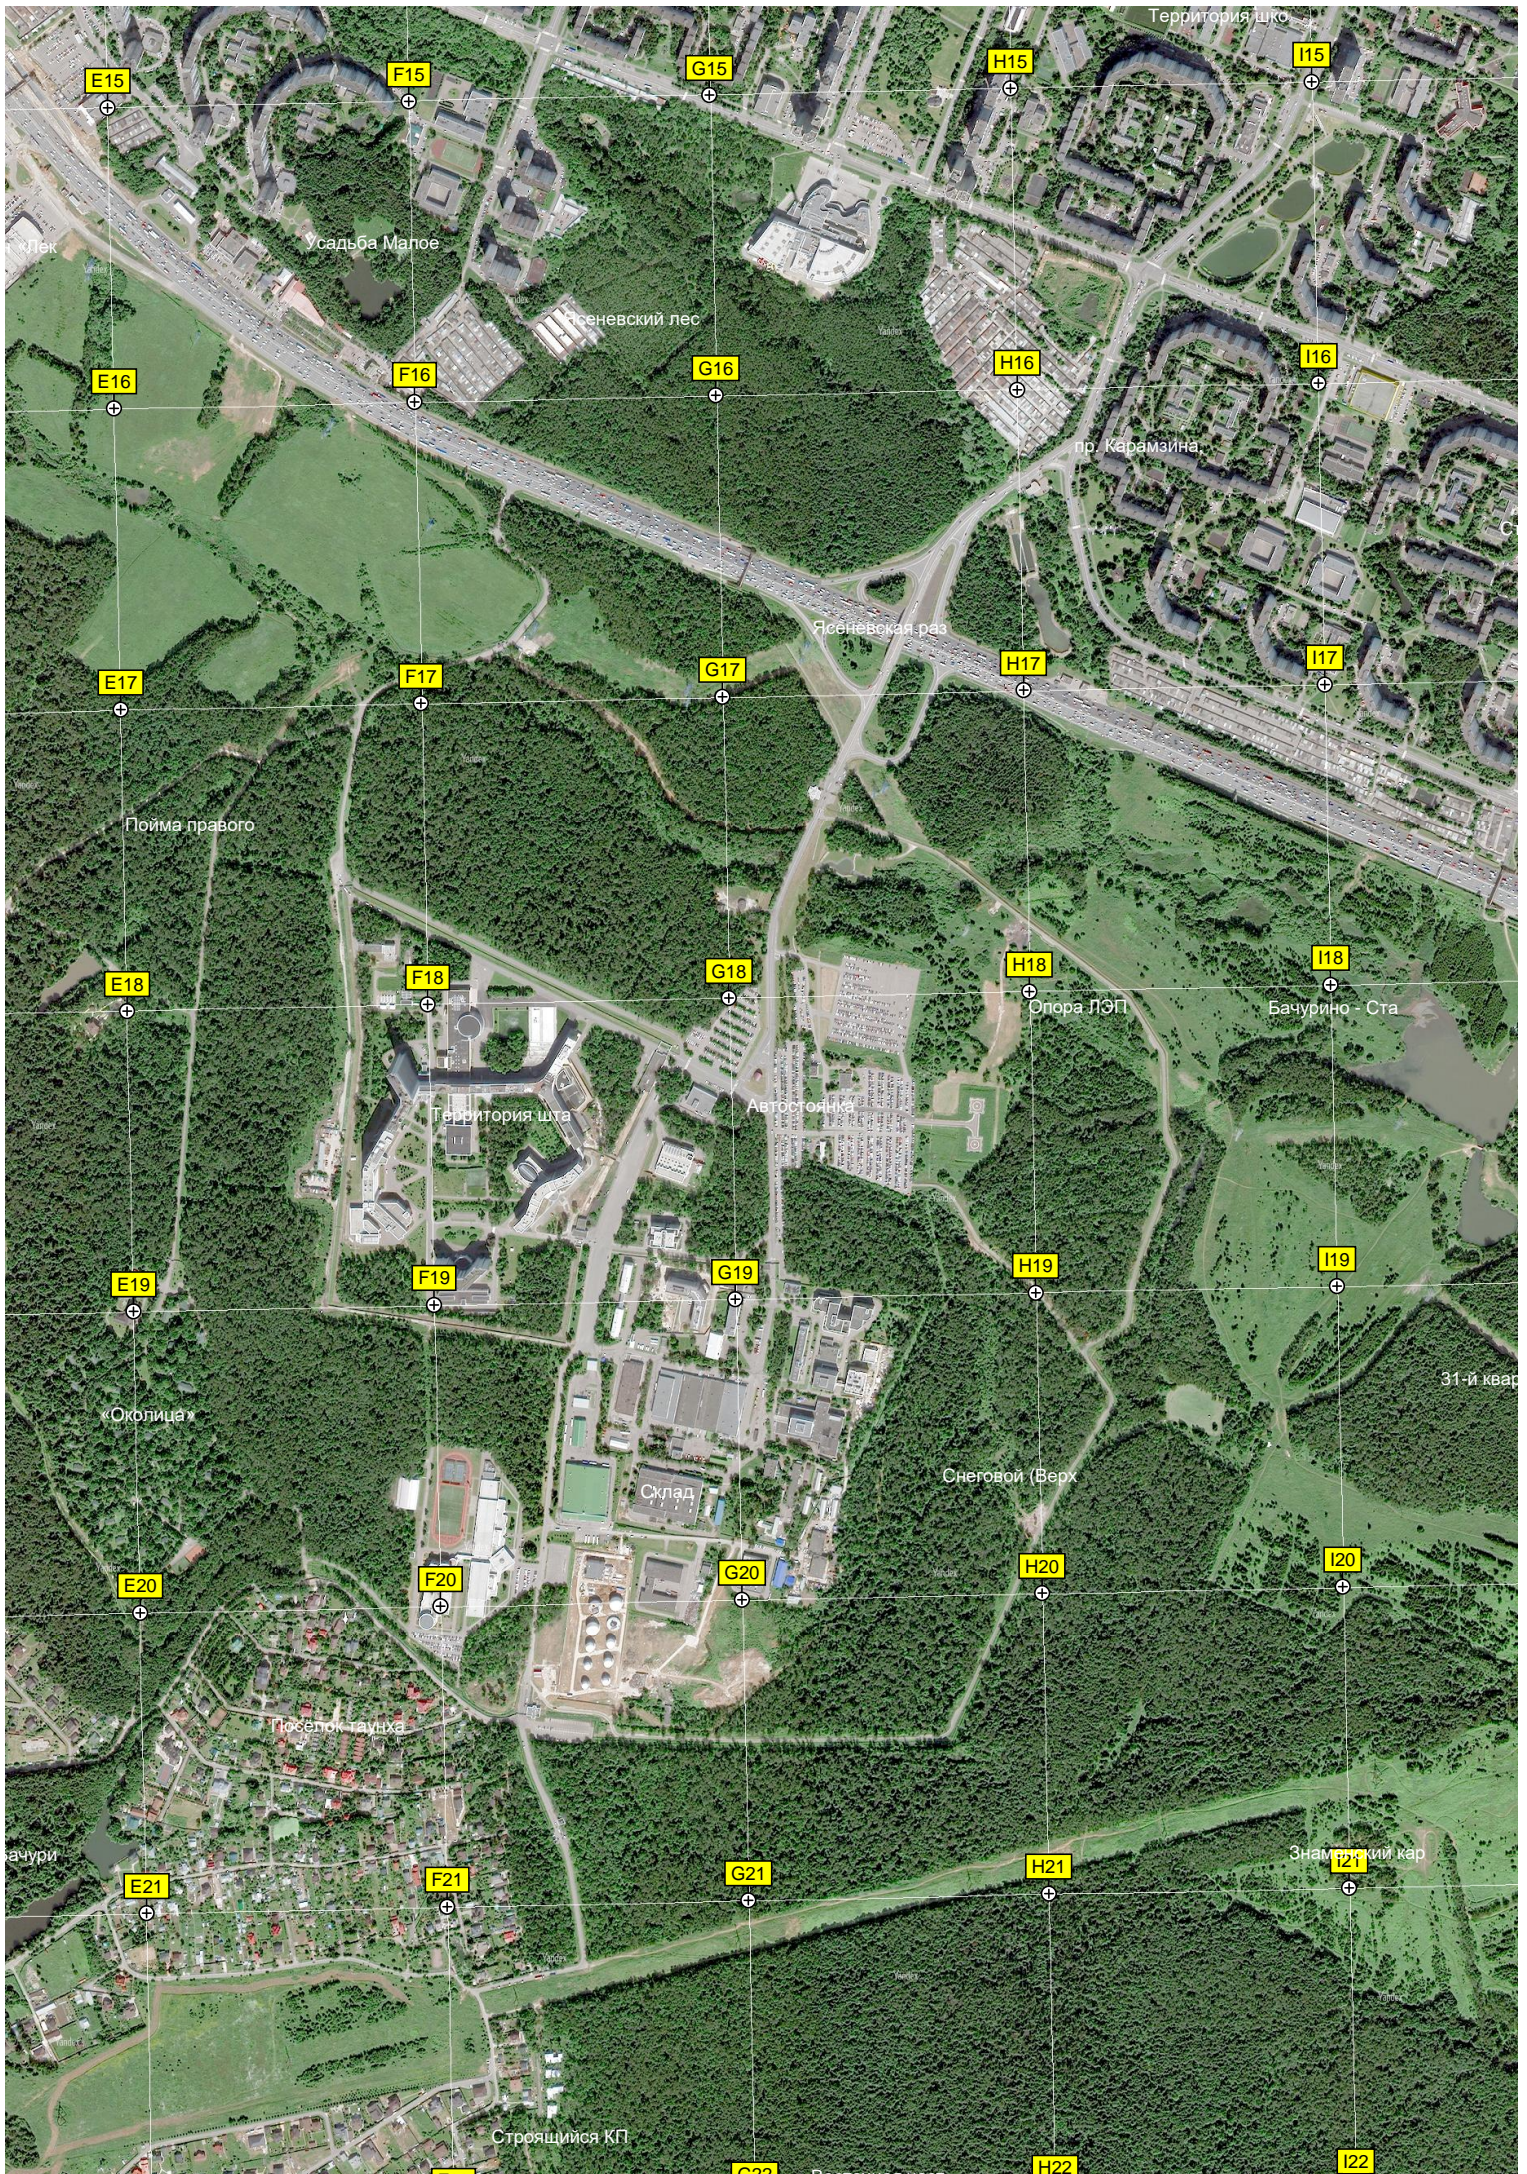

E15

F15

G15

H15

I15

E16

F16

G16

H16

I16

E17

F17

G17

H17

I17

E18

F18

G18

H18

I18

E19

F19

G19

H19

I19

E20

F20

G20

H20

I20

E21

F21

G21

H21

I21

G22

H22

I22

Территория шко

Усадьба Маное

Ясеневский лес

пр. Карамзина

Ясеневская раз

Пойма правого

Опора ЛЭП

Бачурино - Ста

Территория шта

Автостоянка

31-й квар

«Околица»

Склад

Снеговой (Верх

Поселок таунха

бачури

Знаменский кар

Строящийся КП

Восточная част