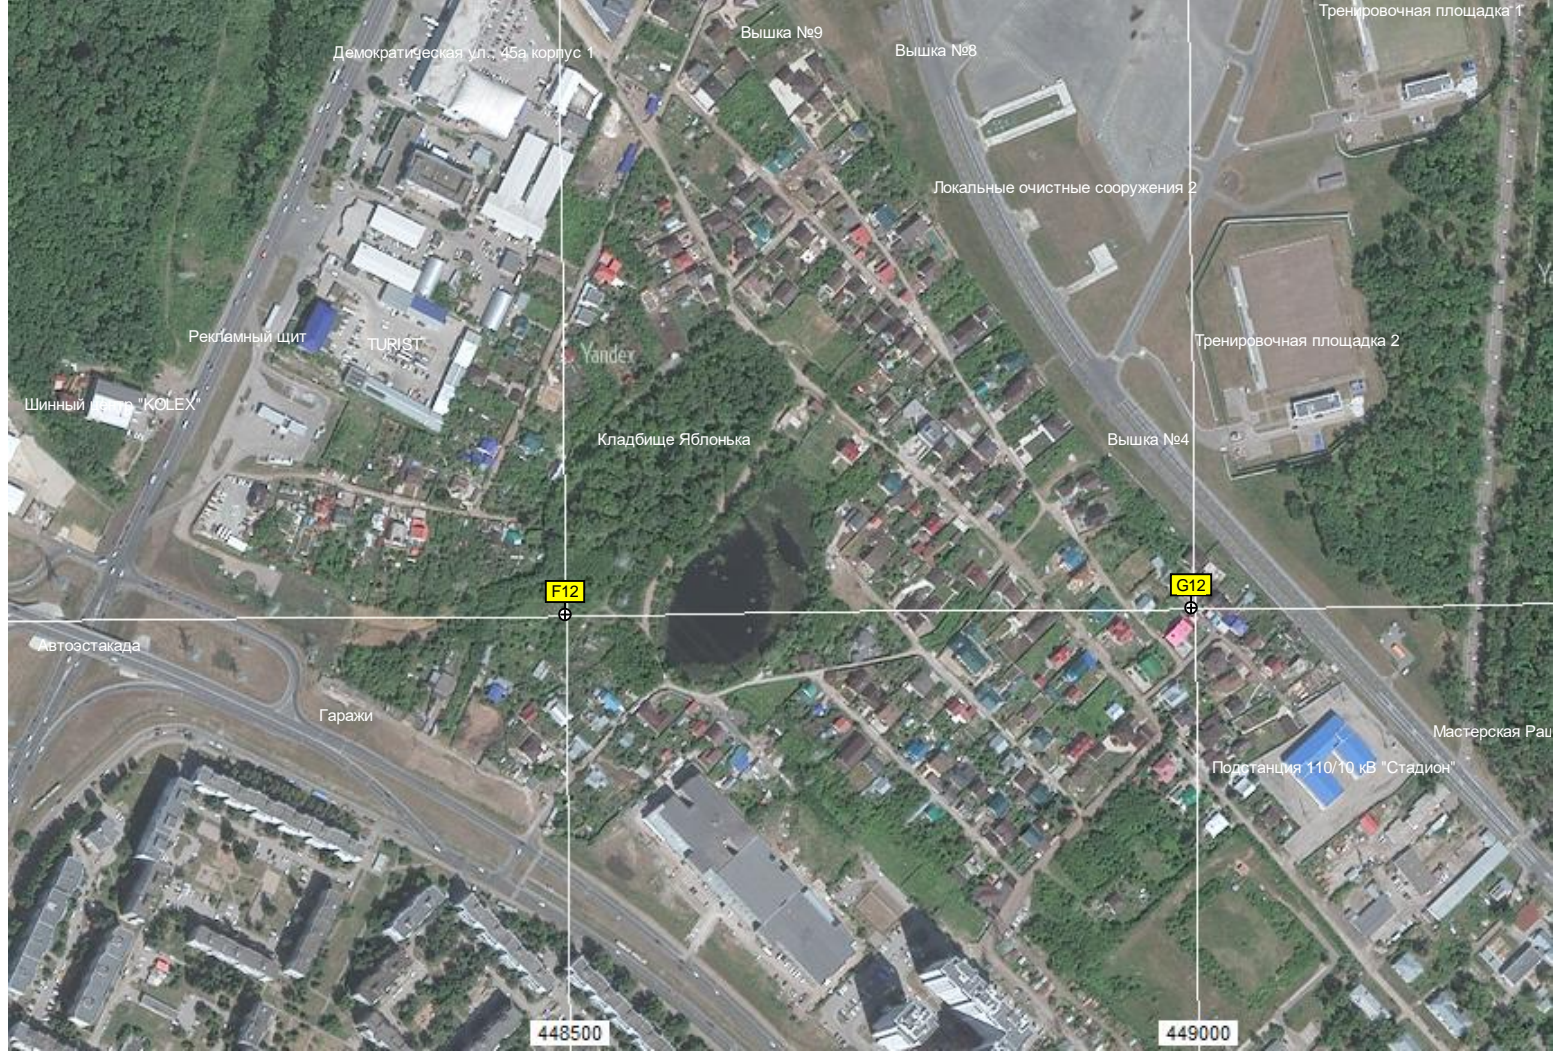

"Последняя миля" стадиона "Самара-Арена" со стеллами обратного отсчёта.

Радиоцентр им. Коминтерна

Бассейн-охладитель

H11

I11

J11

590300

Демократическая ул., 45а корпус 1