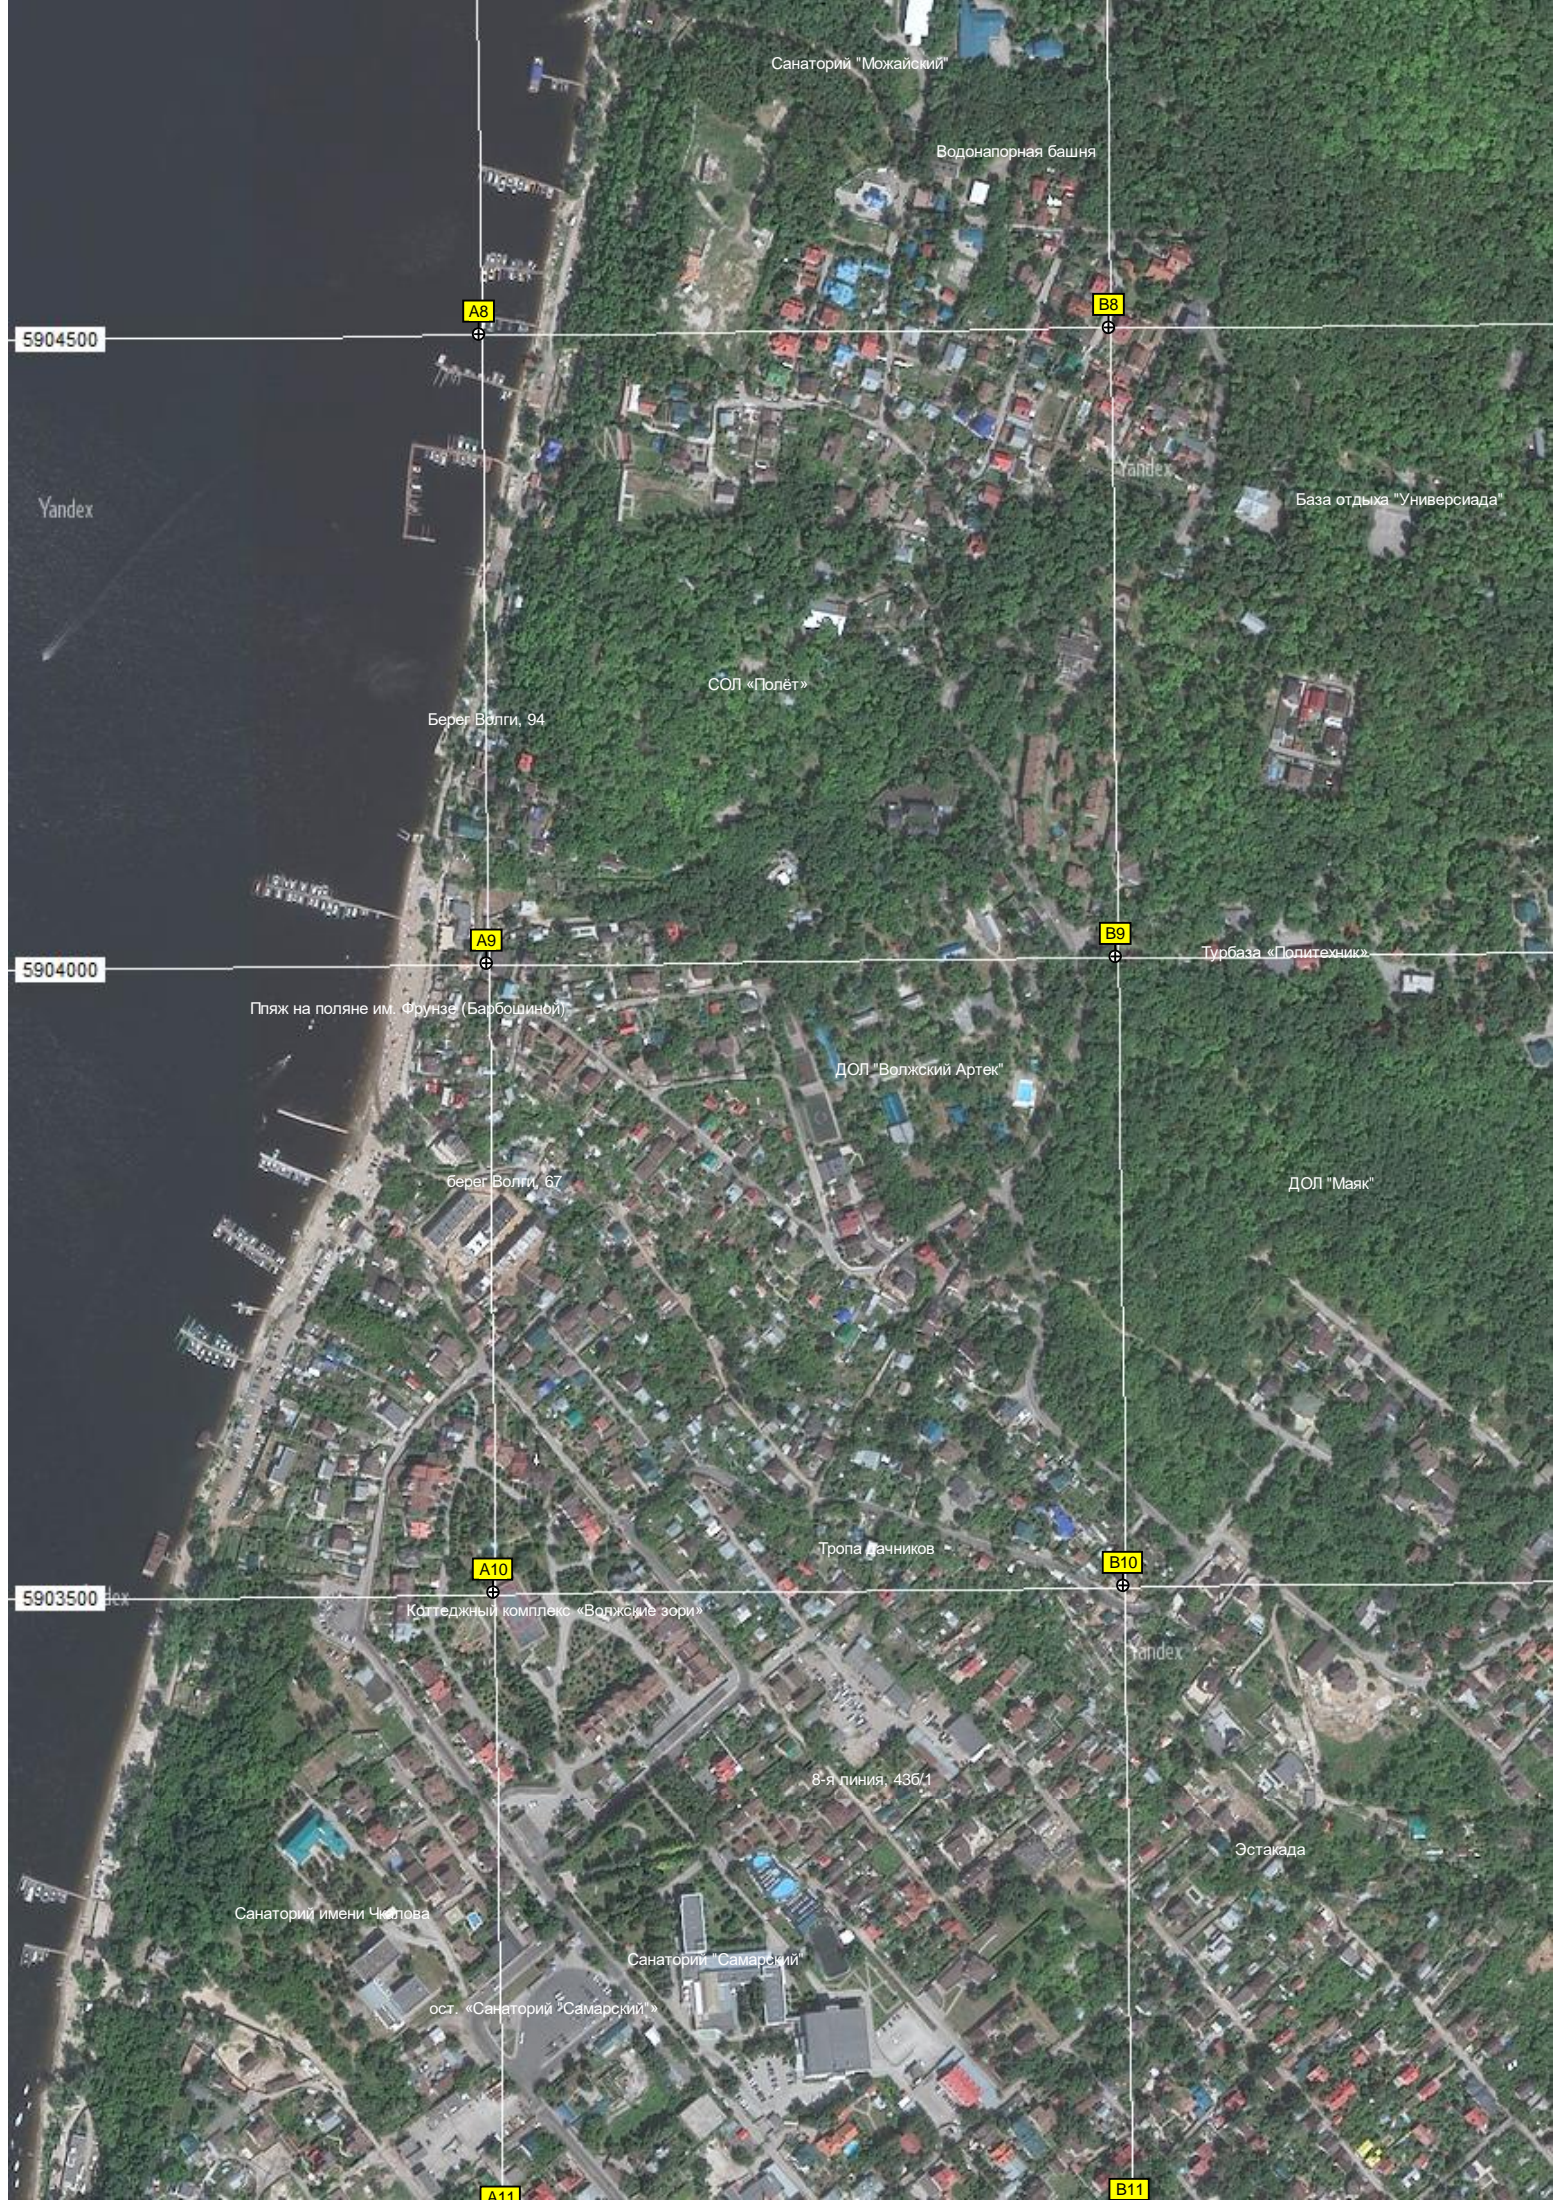

Yandex

Yandex

Yandex

Санаторий "Можайский"

Водонапорная башня

5904500

A8

B8